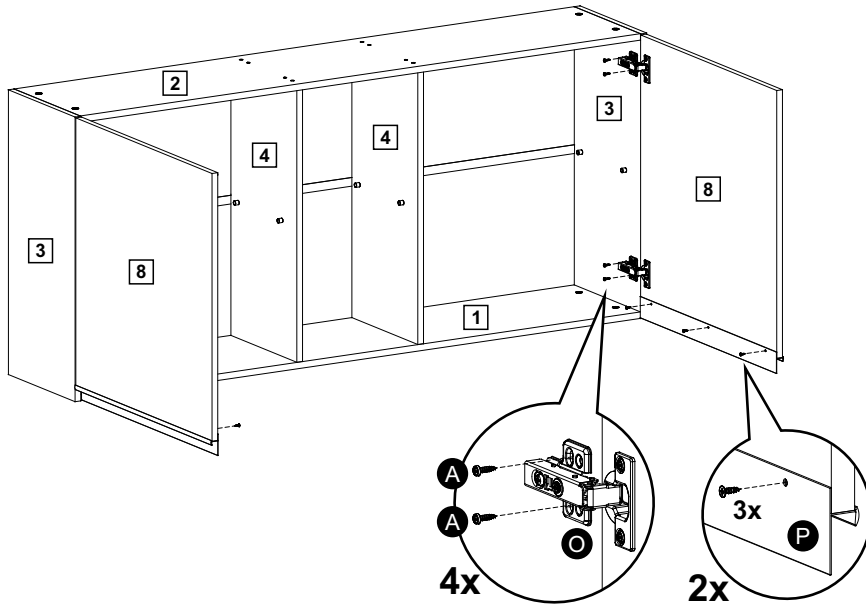

madesa

G25153PR

Comprimento / Longitud / Width: 150cm
Altura / Altura / Height: 66cm
Profundidade / Profundidad / Depth: 31cm

O móvel deve ser montado por duas pessoas, em uma superfície limpa e plana.
El mueble debe ser ensamblado por dos personas sobre una superficie limpia y plana.
The furniture should be assembled by two people on a clean, flat surface.

Ferramentas necessárias / Herramientas necesarias / Required tools:

TAMANHO REAL
TAMAÑO VERDADERO
REAL SIZE

PEÇAS / PARTES / PARTS

1 (15 x 289 x 1468 mm)

2 (15 x 289 x 1468 mm)

3 (15 x 291 x 660 mm) - 2x

4 (15 x 288 x 629 mm) - 2x

5 (15 x 287 x 568 mm) - 2x

6 (15 x 287 x 302 mm)

7 (3 x 322 x 1488 mm) - 2x

8 (15 x 595 x 656 mm) - 2x

1

2**3****4****5**

6

7

8

ATENÇÃO - ATENCIÓN - ATTENTION

Os suportes aéreos **DEVEM** ser fixados na parte **INTERNA** do móvel.
Siga corretamente os passos de montagem indicados abaixo:

Los soportes aéreos **DEBEN** ser fijados en la parte **INTERNA** del mueble.
Siga correctamente los pasos para armarlo indicados a seguir: