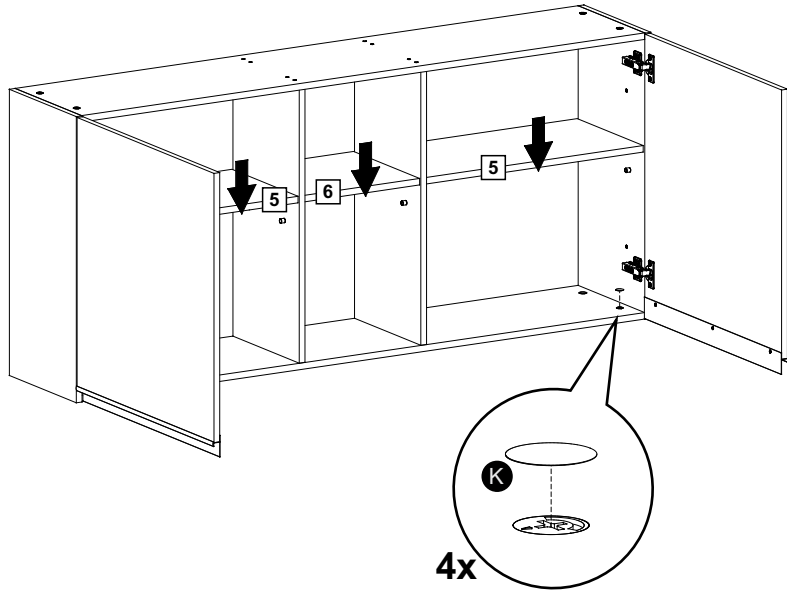

madesa

G25153PR

Comprimento / Longitud / Width: 150cm
Altura / Altura / Height: 66cm
Profundidade / Profundidad / Depth: 31cm

O móvel deve ser montado por duas pessoas, em uma superfície limpa e plana.
El mueble debe ser ensamblado por dos personas sobre una superficie limpia y plana.
The furniture should be assembled by two people on a clean, flat surface.

5 (15 x 287 x 568 mm) - 2x

6 (15 x 287 x 302 mm)

7 (3 x 322 x 1488 mm) - 2x

8 (15 x 595 x 656 mm) - 2x

1

2**3****4****5**

6

7

8

ATENÇÃO - ATENCIÓN - ATTENTION

Os suportes aéreos **DEVEM** ser fixados na parte **INTERNA** do móvel.
Siga corretamente os passos de montagem indicados abaixo:

Los soportes aéreos **DEBEN** ser fijados en la parte **INTERNA** del mueble.
Siga correctamente los pasos para armarlo indicados a seguir:

The angle bracket **MUST** be installed on the **INSIDE** of the cabinet.
Please, follow the installation steps below:

União de Módulos
 Unión de Módulos
 Fasten Cabinets Together

2x

ATENÇÃO - ATENCIÓN - ATTENTION