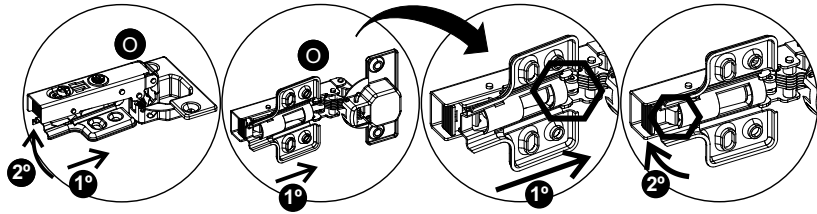

madesa

G25153PR

Comprimento / Longitud / Width: 150cm
Altura / Altura / Height: 66cm
Profundidade / Profundidad / Depth: 31cm

O móvel deve ser montado por duas pessoas, em uma superfície limpa e plana.
El mueble debe ser ensamblado por dos personas sobre una superficie limpia y plana.
The furniture should be assembled by two people on a clean, flat surface.

Ferramentas necessárias / Herramientas necesarias / Required tools:

TAMANHO REAL
TAMAÑO VERDADERO
REAL SIZE

PEÇAS / PARTES / PARTS

1 (15 x 289 x 1468 mm)

2 (15 x 289 x 1468 mm)

3 (15 x 291 x 660 mm) - 2x

4 (15 x 288 x 629 mm) - 2x

5 (15 x 287 x 568 mm) - 2x

6 (15 x 287 x 302 mm)

7 (3 x 322 x 1488 mm) - 2x

8 (15 x 595 x 656 mm) - 2x

1

2**3****4****5**

6

7

8

ATENÇÃO - ATENCIÓN - ATTENTION

Os suportes aéreos **DEVEM** ser fixados na parte **INTERNA** do móvel.
Siga corretamente os passos de montagem indicados abaixo:

Los soportes aéreos **DEBEN** ser fijados en la parte **INTERNA** del mueble.
Siga correctamente los pasos para armarlo indicados a seguir: