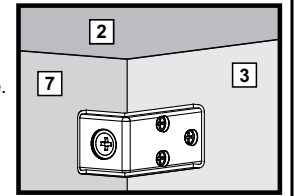

ATENÇÃO - ATENCIÓN - ATTENTION

Os suportes aéreos **DEVEM** ser fixados na parte **INTERNA** do móvel.
Siga corretamente os passos de montagem indicados abaixo:

Los soportes aéreos **DEBEN** ser fijados en la parte **INTERNA** del mueble.
Siga correctamente los pasos para armarlo indicados a seguir:

The angle bracket **MUST** be installed on the **INSIDE** of the cabinet.
Please, follow the installation steps below: