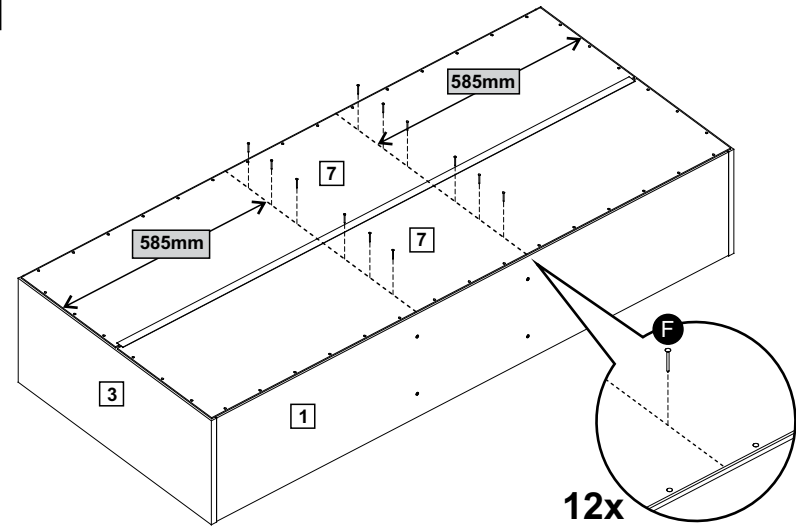

madesa

G25153PR

Comprimento / Longitud / Width: 150cm
Altura / Altura / Height: 66cm
Profundidade / Profundidad / Depth: 31cm

O móvel deve ser montado por duas pessoas, em uma superfície limpa e plana.
El mueble debe ser ensamblado por dos personas sobre una superficie limpia y plana.
The furniture should be assembled by two people on a clean, flat surface.

Ferramentas necessárias / Herramientas necesarias / Required tools:

TAMANHO REAL
TAMAÑO VERDADERO
REAL SIZE

PEÇAS / PARTES / PARTS

1 (15 x 289 x 1468 mm)

2 (15 x 289 x 1468 mm)

3 (15 x 291 x 660 mm) - 2x

4 (15 x 288 x 629 mm) - 2x

5 (15 x 287 x 568 mm) - 2x

6 (15 x 287 x 302 mm)

7 (3 x 322 x 1488 mm) - 2x

8 (15 x 595 x 656 mm) - 2x

1

2**3****4****5**

6

7