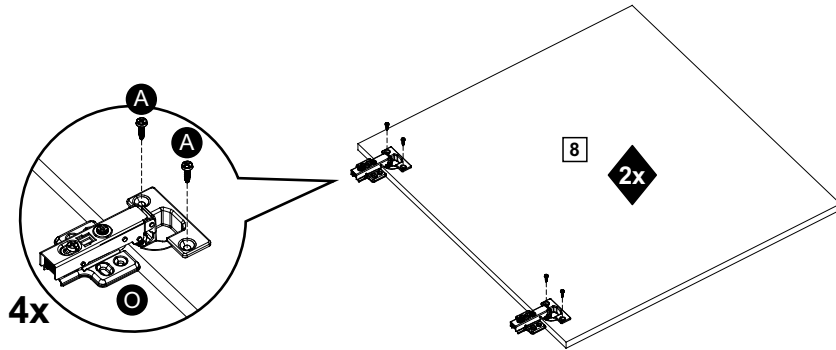

Ferramentas necessárias / Herramientas necesarias / Required tools:

TAMANHO REAL
TAMAÑO VERDADERO
REAL SIZE

PEÇAS / PARTES / PARTS

1 (15 x 289 x 1468 mm)

2 (15 x 289 x 1468 mm)

3 (15 x 291 x 660 mm) - 2x

4 (15 x 288 x 629 mm) - 2x

5 (15 x 287 x 568 mm) - 2x

6 (15 x 287 x 302 mm)

7 (3 x 322 x 1488 mm) - 2x

8 (15 x 595 x 656 mm) - 2x

1

2**3****4****5**

6

7

8

ATENÇÃO - ATENCIÓN - ATTENTION

Os suportes aéreos **DEVEM** ser fixados na parte **INTERNA** do móvel.
Siga corretamente os passos de montagem indicados abaixo:

Los soportes aéreos **DEBEN** ser fijados en la parte **INTERNA** del mueble.
Siga correctamente los pasos para armarlo indicados a seguir: