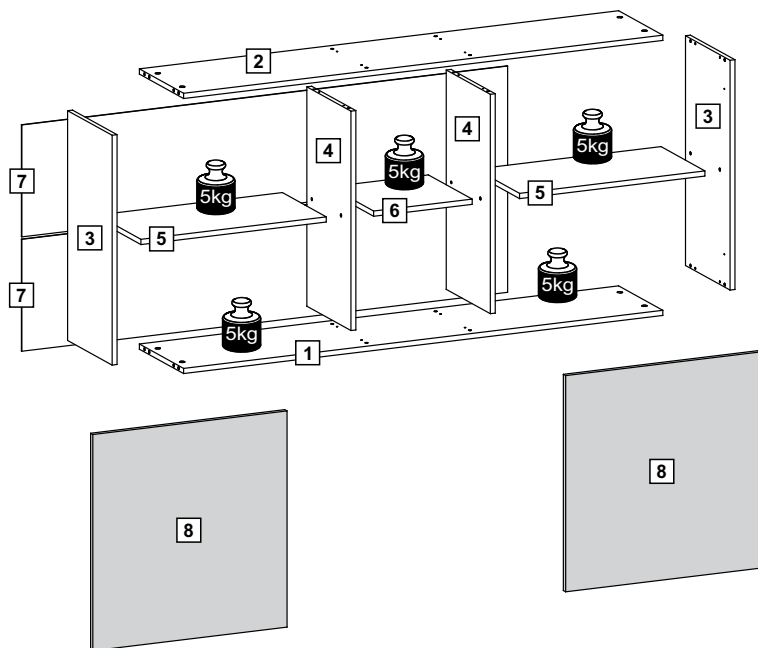

madesa

G25153PR

Comprimento / Longitud / Width: 150cm
Altura / Altura / Height: 66cm
Profundidade / Profundidad / Depth: 31cm

O móvel deve ser montado por duas pessoas, em uma superfície limpa e plana.
El mueble debe ser ensamblado por dos personas sobre una superficie limpia y plana.
The furniture should be assembled by two people on a clean, flat surface.

Ferramentas necessárias / Herramientas necesarias / Required tools:

TAMANHO REAL
TAMAÑO VERDADERO
REAL SIZE

PEÇAS / PARTES / PARTS

1 (15 x 289 x 1468 mm)

2 (15 x 289 x 1468 mm)

3 (15 x 291 x 660 mm) - 2x

4 (15 x 288 x 629 mm) - 2x

5 (15 x 287 x 568 mm) - 2x

6 (15 x 287 x 302 mm)

7 (3 x 322 x 1488 mm) - 2x

8 (15 x 595 x 656 mm) - 2x

1

2**3****4****5**

6

7

8

ATENÇÃO - ATENCIÓN - ATTENTION

Os suportes aéreos **DEVEM** ser fixados na parte **INTERNA** do móvel.
Siga corretamente os passos de montagem indicados abaixo:

Los soportes aéreos **DEBEN** ser fijados en la parte **INTERNA** del mueble.
Siga correctamente los pasos para armarlo indicados a seguir: