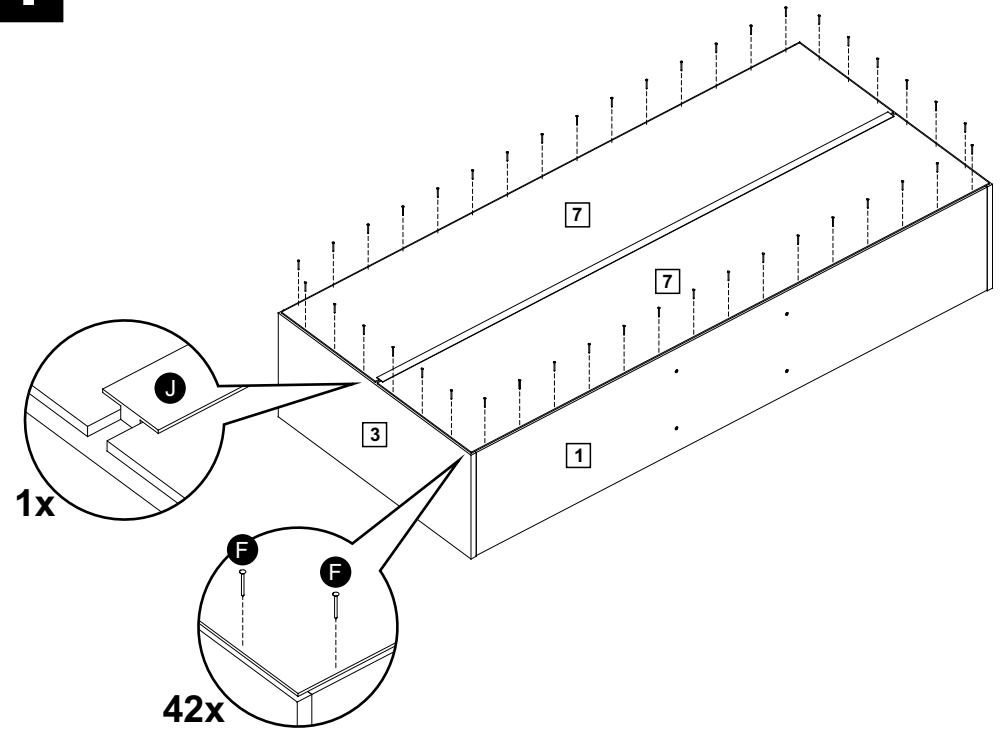

madesa

G25153PR

Comprimento / Longitud / Width: 150cm
Altura / Altura / Height: 66cm
Profundidade / Profundidad / Depth: 31cm

O móvel deve ser montado por duas pessoas, em uma superfície limpa e plana.
El mueble debe ser ensamblado por dos personas sobre una superficie limpia y plana.
The furniture should be assembled by two people on a clean, flat surface.

Ferramentas necessárias / Herramientas necesarias / Required tools:

TAMANHO REAL
TAMAÑO VERDADERO
REAL SIZE

PEÇAS / PARTES / PARTS

1 (15 x 289 x 1468 mm)

2 (15 x 289 x 1468 mm)

3 (15 x 291 x 660 mm) - 2x

4 (15 x 288 x 629 mm) - 2x

5 (15 x 287 x 568 mm) - 2x

6 (15 x 287 x 302 mm)

7 (3 x 322 x 1488 mm) - 2x

8 (15 x 595 x 656 mm) - 2x

1

2**3****4****5**

6

7

8

ATENÇÃO - ATENCIÓN - ATTENTION

Os suportes aéreos **DEVEM** ser fixados na parte **INTERNA** do móvel.
Siga corretamente os passos de montagem indicados abaixo:

Los soportes aéreos **DEBEN** ser fijados en la parte **INTERNA** del mueble.
Siga correctamente los pasos para armarlo indicados a seguir: