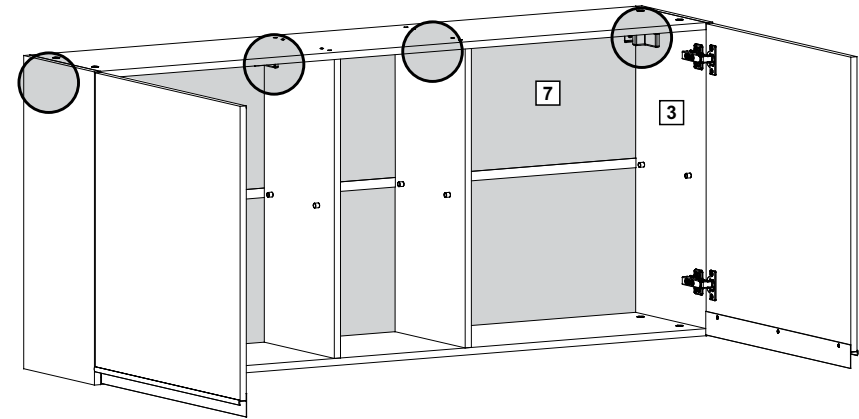

ATENÇÃO - ATENCIÓN - ATTENTION

Os suportes aéreos **DEVEM** ser fixados na parte **INTERNA** do móvel.
Siga corretamente os passos de montagem indicados abaixo:

Los soportes aéreos **DEBEN** ser fijados en la parte **INTERNA** del mueble.
Siga correctamente los pasos para armarlo indicados a seguir:

The angle bracket **MUST** be installed on the **INSIDE** of the cabinet.
Please, follow the installation steps below: