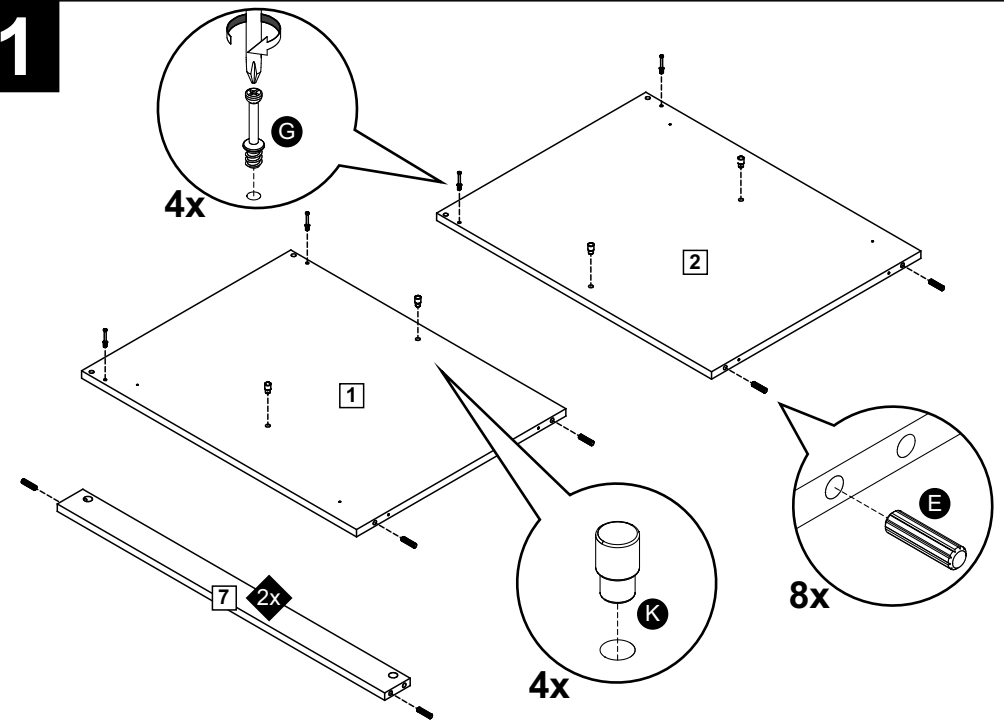

madesa

G24800PR

Comprimento / Longitud / Width: 80cm - Altura / Altura / Height: 84cm - Profundidade / Profundidad / Depth: 52cm

Para acessar o vídeo de montagem, aponte a câmera do seu celular para o QR Code ao lado:

Ferramentas necessárias / Herramientas necesarias / Required tools:

TAMANHO REAL
TAMAÑO VERDADERO
REAL SIZE

PEÇAS / PARTES / PARTS

1 (15 x 491 x 645 mm)

2 (15 x 491 x 645 mm)

3 (25 x 520 x 799 mm)

4 (15 x 480 x 768 mm)

5 (15 x 491 x 798 mm)

6 (3 x 322 x 788 mm) - 2x

7 (15 x 60 x 768 mm) - 2x

8 (15 x 150 x 422 mm)

9 (15 x 150 x 798 mm)

10 (15 x 656 x 395 mm) - 2x

1

2