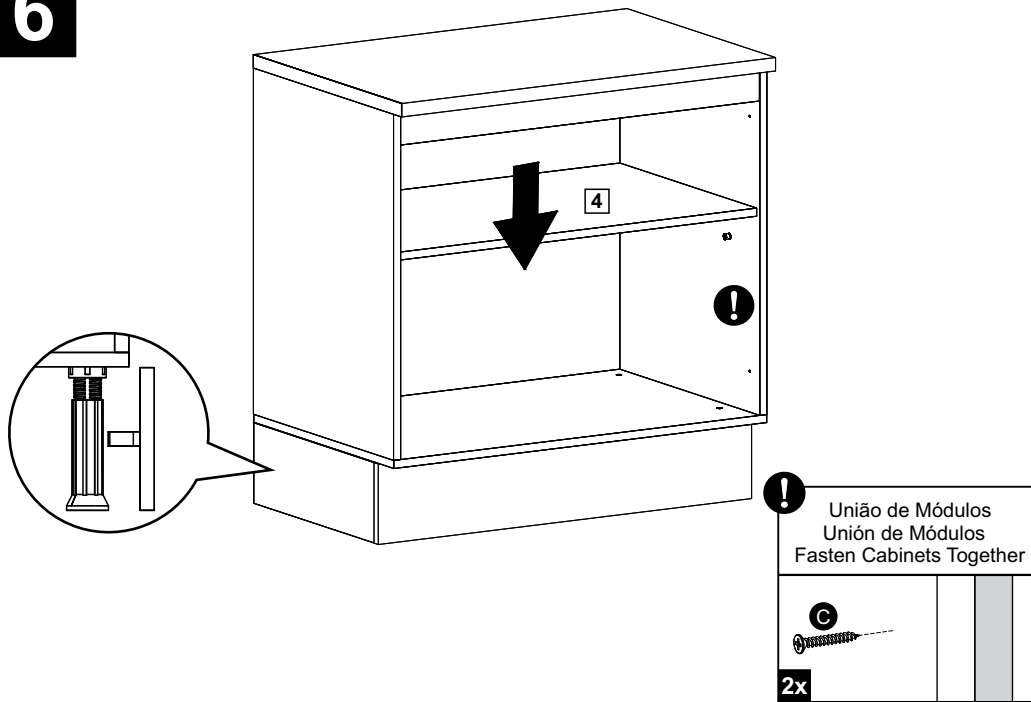

madesa

G24800PR

Comprimento / Longitud / Width: 80cm - Altura / Altura / Height: 84cm - Profundidade / Profundidad / Depth: 52cm

Para acessar o vídeo de montagem, aponte a câmera do seu celular para o QR Code ao lado:

Ferramentas necessárias / Herramientas necesarias / Required tools:

TAMANHO REAL
TAMAÑO VERDADERO
REAL SIZE

PEÇAS / PARTES / PARTS

1 (15 x 491 x 645 mm)

2 (15 x 491 x 645 mm)

3 (25 x 520 x 799 mm)

4 (15 x 480 x 768 mm)

5 (15 x 491 x 798 mm)

6 (3 x 322 x 788 mm) - 2x

7 (15 x 60 x 768 mm) - 2x

8 (15 x 150 x 422 mm)

9 (15 x 150 x 798 mm)

10 (15 x 656 x 395 mm) - 2x

1

2

3

4

5

6**7****8**

Ajuste das Portas - Ajuste de las Puertas - Doors Adjustment