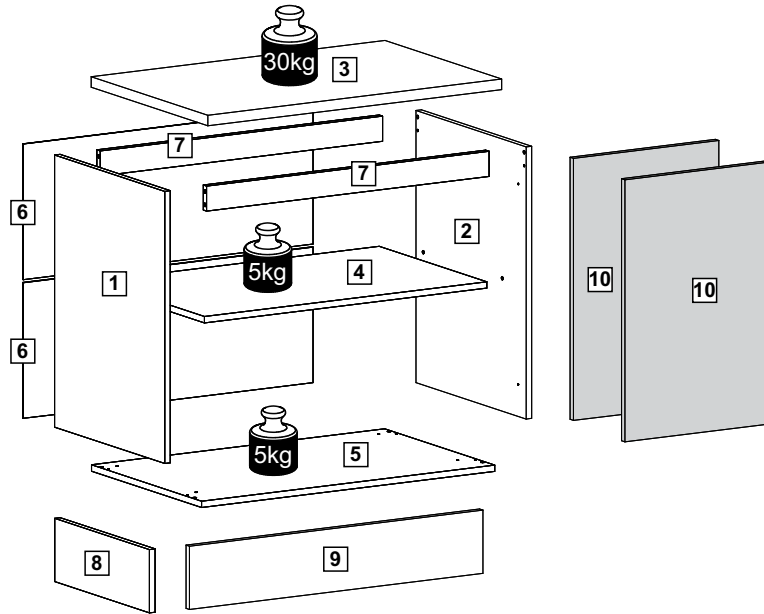

madesa

G24800PR

Comprimento / Longitud / Width: 80cm - Altura / Altura / Height: 84cm - Profundidade / Profundidad / Depth: 52cm

Para acessar o vídeo de montagem, aponte a câmera do seu celular para o QR Code ao lado:

Para acceder al vídeo del ensamble, apunte la cámara de su teléfono celular al código QR al lado:

Point your phone's camera at the QR code on the side, to access the assembly video:

cdn.madesa.com/mont/G24800PR

Ferramentas necessárias / Herramientas necesarias / Required tools:

TAMANHO REAL
TAMAÑO VERDADERO
REAL SIZE

PEÇAS / PARTES / PARTS

1 (15 x 491 x 645 mm)

2 (15 x 491 x 645 mm)

3 (25 x 520 x 799 mm)

4 (15 x 480 x 768 mm)

5 (15 x 491 x 798 mm)

6 (3 x 322 x 788 mm) - 2x

7 (15 x 60 x 768 mm) - 2x

8 (15 x 150 x 422 mm)

9 (15 x 150 x 798 mm)

10 (15 x 656 x 395 mm) - 2x

1

2