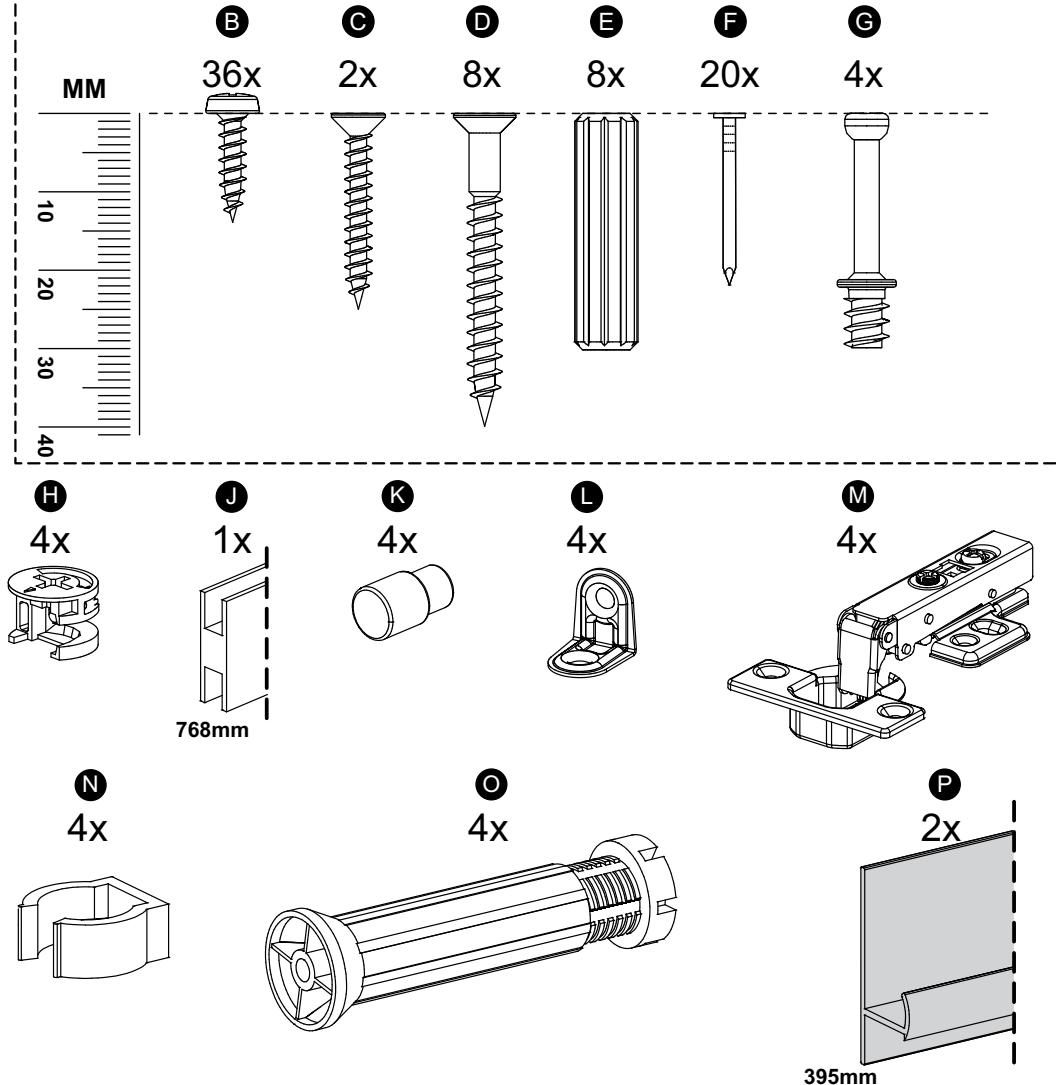

madesa

G24800PR

Comprimento / Longitud / Width: 80cm - Altura / Altura / Height: 84cm - Profundidade / Profundidad / Depth: 52cm

Para acessar o vídeo de montagem, aponte a câmera do seu celular para o QR Code ao lado:

Para acceder al vídeo del ensamble, apunte la cámara de su teléfono celular al código QR al lado:

Point your phone's camera at the QR code on the side, to access the assembly video:

cdn.madesa.com/mont/G24800PR

Ferramentas necessárias / Herramientas necesarias / Required tools:

TAMANHO REAL
TAMAÑO VERDADERO
REAL SIZE

PEÇAS / PARTES / PARTS

1 (15 x 491 x 645 mm)

2 (15 x 491 x 645 mm)

3 (25 x 520 x 799 mm)

4 (15 x 480 x 768 mm)

5 (15 x 491 x 798 mm)

6 (3 x 322 x 788 mm) - 2x

7 (15 x 60 x 768 mm) - 2x

8 (15 x 150 x 422 mm)

9 (15 x 150 x 798 mm)

10 (15 x 656 x 395 mm) - 2x

1

2