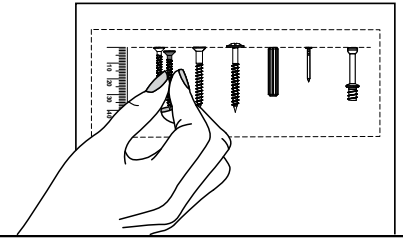

madesa

G24800PR

Comprimento / Longitud / Width: 80cm - Altura / Altura / Height: 84cm - Profundidade / Profundidad / Depth: 52cm

Para acessar o vídeo de montagem, aponte a câmera do seu celular para o QR Code ao lado:

Para acceder al vídeo del ensamble, apunte la cámara de su teléfono celular al código QR al lado:

Point your phone's camera at the QR code on the side, to access the assembly video:

cdn.madesa.com/mont/G24800PR

Ferramentas necessárias / Herramientas necesarias / Required tools:

TAMANHO REAL
TAMAÑO VERDADERO
REAL SIZE

PEÇAS / PARTES / PARTS

1 (15 x 491 x 645 mm)

2 (15 x 491 x 645 mm)

3 (25 x 520 x 799 mm)

4 (15 x 480 x 768 mm)

5 (15 x 491 x 798 mm)

6 (3 x 322 x 788 mm) - 2x

7 (15 x 60 x 768 mm) - 2x

8 (15 x 150 x 422 mm)

9 (15 x 150 x 798 mm)

10 (15 x 656 x 395 mm) - 2x

1

2