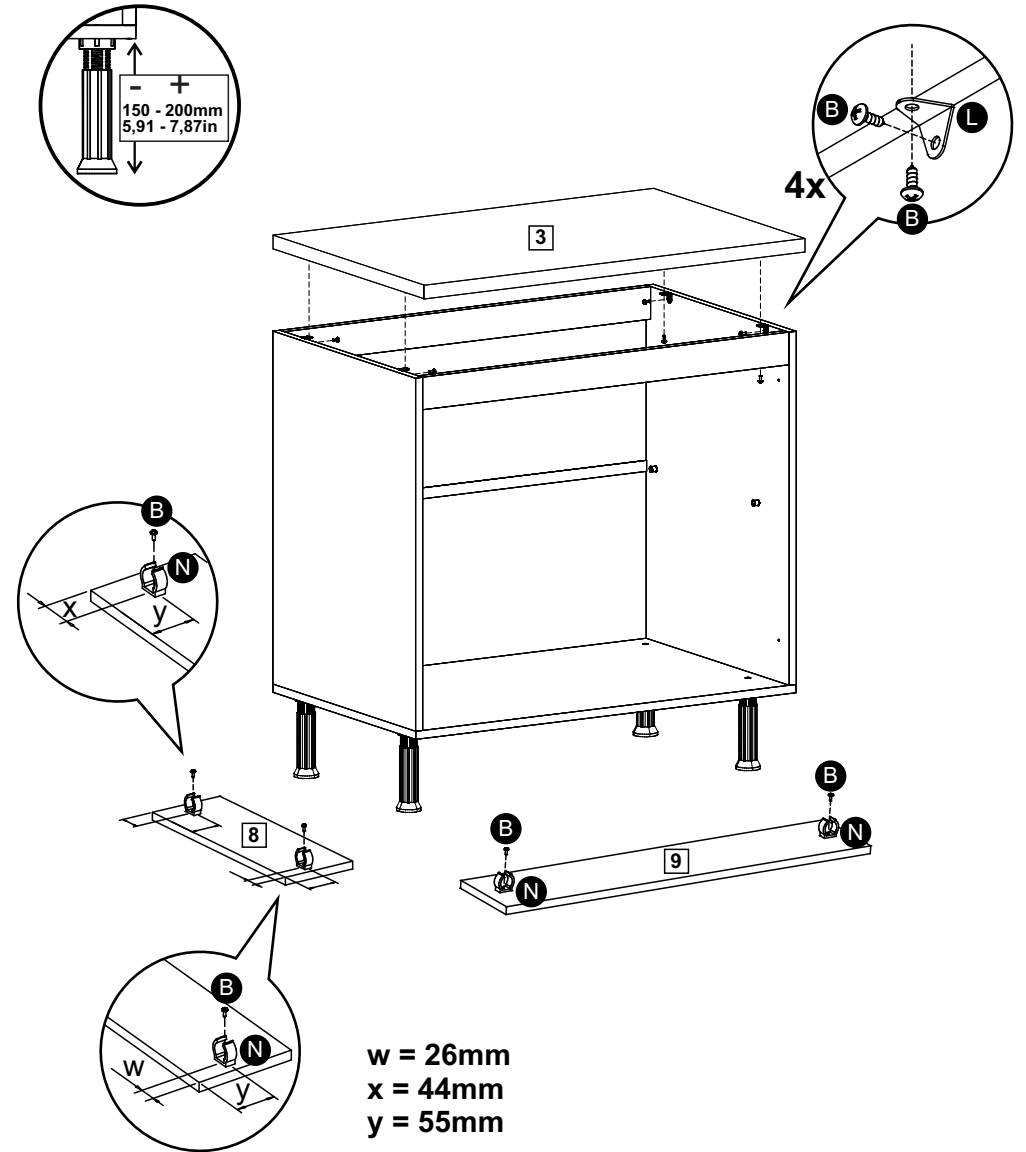

madesa

G24800PR

Comprimento / Longitud / Width: 80cm - Altura / Altura / Height: 84cm - Profundidade / Profundidad / Depth: 52cm

Para acessar o vídeo de montagem, aponte a câmera do seu celular para o QR Code ao lado:

Ferramentas necessárias / Herramientas necesarias / Required tools:

TAMANHO REAL
TAMAÑO VERDADERO
REAL SIZE

PEÇAS / PARTES / PARTS

1 (15 x 491 x 645 mm)

2 (15 x 491 x 645 mm)

3 (25 x 520 x 799 mm)

4 (15 x 480 x 768 mm)

5 (15 x 491 x 798 mm)

6 (3 x 322 x 788 mm) - 2x

7 (15 x 60 x 768 mm) - 2x

8 (15 x 150 x 422 mm)

9 (15 x 150 x 798 mm)

10 (15 x 656 x 395 mm) - 2x

1

2

3

4

5

6**7****8**

Ajuste das Portas - Ajuste de las Puertas - Doors Adjustment