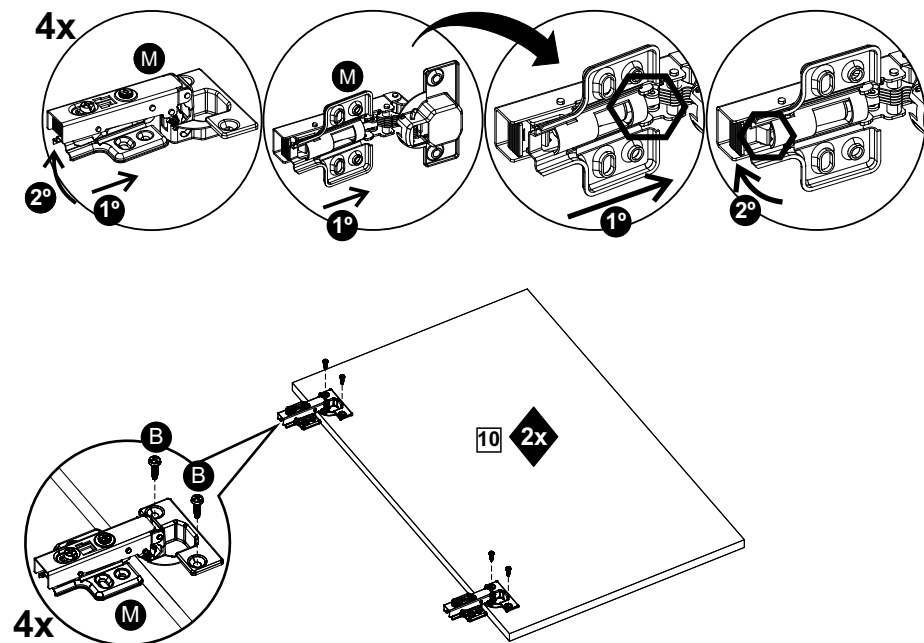

madesa

G24800PR

Comprimento / Longitud / Width: 80cm - Altura / Altura / Height: 84cm - Profundidade / Profundidad / Depth: 52cm

Para acessar o vídeo de montagem, aponte a câmera do seu celular para o QR Code ao lado:

Ferramentas necessárias / Herramientas necesarias / Required tools:

TAMANHO REAL
TAMAÑO VERDADERO
REAL SIZE

PEÇAS / PARTES / PARTS

1 (15 x 491 x 645 mm)

2 (15 x 491 x 645 mm)

3 (25 x 520 x 799 mm)

4 (15 x 480 x 768 mm)

5 (15 x 491 x 798 mm)

6 (3 x 322 x 788 mm) - 2x

7 (15 x 60 x 768 mm) - 2x

8 (15 x 150 x 422 mm)

9 (15 x 150 x 798 mm)

10 (15 x 656 x 395 mm) - 2x

1

2

3

4

5

6**7****8**

Ajuste das Portas - Ajuste de las Puertas - Doors Adjustment