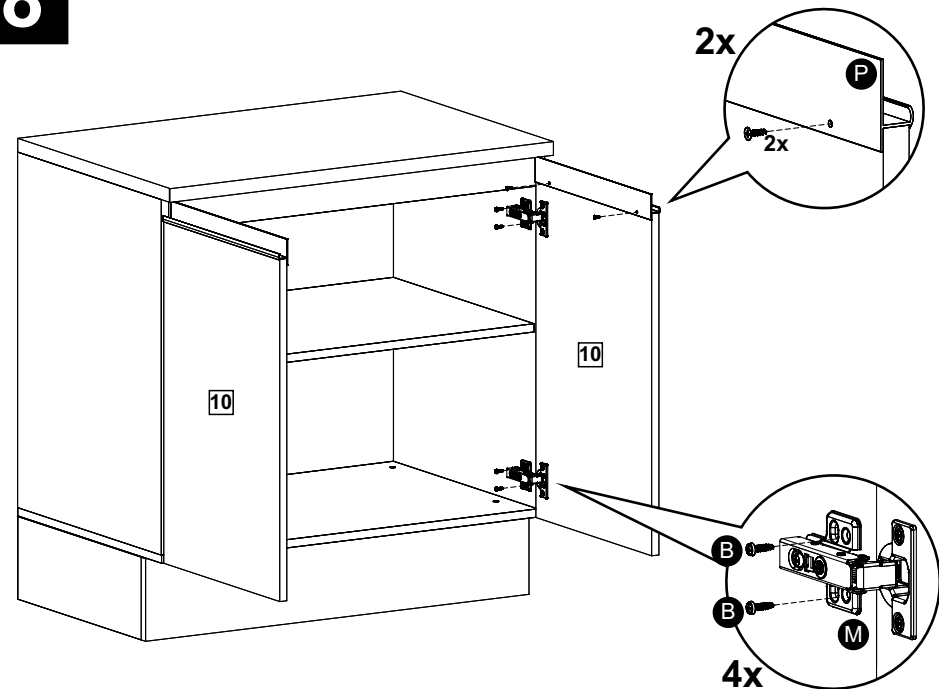

madesa

G24800PR

Comprimento / Longitud / Width: 80cm - Altura / Altura / Height: 84cm - Profundidade / Profundidad / Depth: 52cm

Para acessar o vídeo de montagem, aponte a câmera do seu celular para o QR Code ao lado:

Ferramentas necessárias / Herramientas necesarias / Required tools:

TAMANHO REAL
TAMAÑO VERDADERO
REAL SIZE

PEÇAS / PARTES / PARTS

1 (15 x 491 x 645 mm)

2 (15 x 491 x 645 mm)

3 (25 x 520 x 799 mm)

4 (15 x 480 x 768 mm)

5 (15 x 491 x 798 mm)

6 (3 x 322 x 788 mm) - 2x

7 (15 x 60 x 768 mm) - 2x

8 (15 x 150 x 422 mm)

9 (15 x 150 x 798 mm)

10 (15 x 656 x 395 mm) - 2x

1

2

3

4

5

6**7****8**

Ajuste das Portas - Ajuste de las Puertas - Doors Adjustment