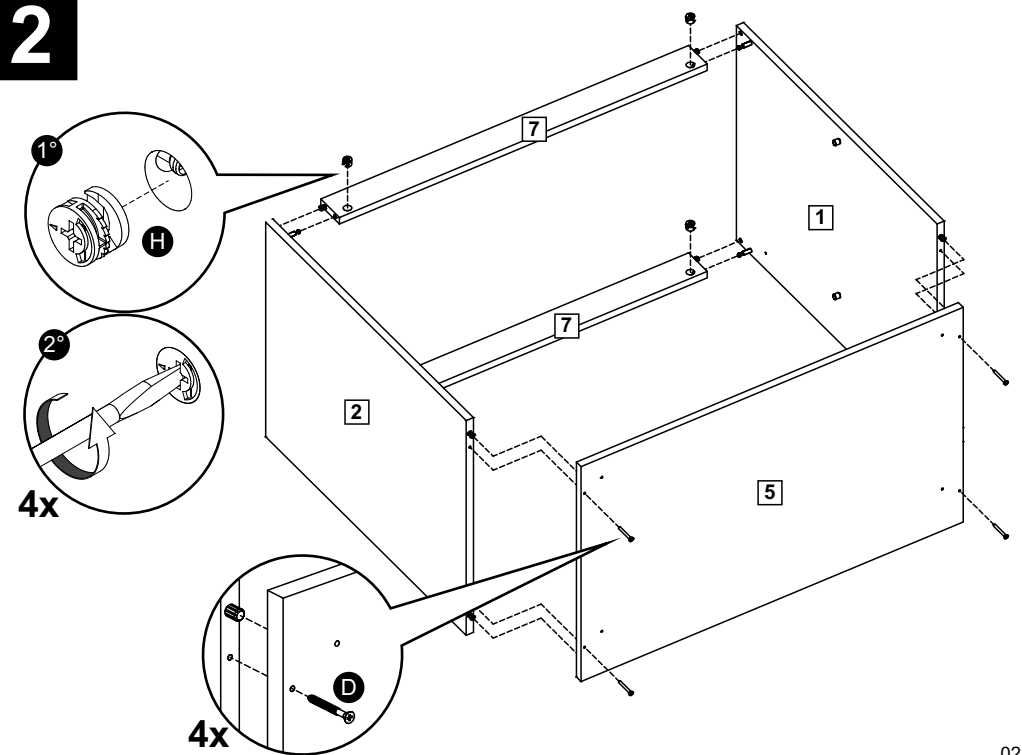

madesa

G24800PR

Comprimento / Longitud / Width: 80cm - Altura / Altura / Height: 84cm - Profundidade / Profundidad / Depth: 52cm

Para acessar o vídeo de montagem, aponte a câmera do seu celular para o QR Code ao lado:

Ferramentas necessárias / Herramientas necesarias / Required tools:

TAMANHO REAL
TAMAÑO VERDADERO
REAL SIZE

PEÇAS / PARTES / PARTS

1 (15 x 491 x 645 mm)

2 (15 x 491 x 645 mm)

3 (25 x 520 x 799 mm)

4 (15 x 480 x 768 mm)

5 (15 x 491 x 798 mm)

6 (3 x 322 x 788 mm) - 2x

7 (15 x 60 x 768 mm) - 2x

8 (15 x 150 x 422 mm)

9 (15 x 150 x 798 mm)

10 (15 x 656 x 395 mm) - 2x

1

2