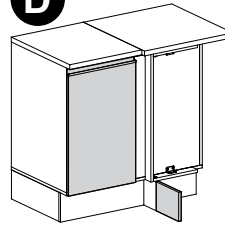

madesa

G24750PR

Comprimento / Longitud / Width: 94cm
 Altura / Altura / Height: 84cm
 Profundidade / Profundidad / Depth: 55/52cm

Para acessar o vídeo de montagem, aponte a câmera do seu celular para o QR Code ao lado:

Ferramentas necessárias / Herramientas necesarias / Required tools:

TAMANHO REAL TAMAÑO VERDADERO REAL SIZE

PEÇAS / PARTES / PARTS

1 (15 x 491 x 645mm)

2 (15 x 491 x 645mm)

3 (15 x 491 x 798mm)

4 (25 x 520 x 543mm)

5 (25 x 520 x 423mm)

6 (15 x 380 x 768mm)

7 (15 x 399 x 630mm)

8 (3 x 322 x 788mm) - 2x

9 (15 x 75 x 768mm)

10 (15 x 60 x 768mm)

11 (15 x 50 x 630mm)

12 (15 x 50 x 660mm)

13 (15 x 50 x 259mm) - 2x

14 (15 x 150 x 798mm)

15 (15 x 150 x 422mm)

16 (15 x 110 x 150mm)

17 (15 x 395 x 656mm)

1

2**D****E****3****D****E**

4**D****E****5****D****E**