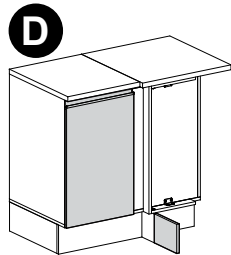

madesa

G24750PR

Comprimento / Longitud / Width: 94cm
 Altura / Altura / Height: 84cm
 Profundidade / Profundidad / Depth: 55/52cm

Para acessar o vídeo de montagem, aponte a câmera do seu celular para o QR Code ao lado:

5 (25 x 520 x 423mm)

6 (15 x 380 x 768mm)

7 (15 x 399 x 630mm)

8 (3 x 322 x 788mm) - 2x

9 (15 x 75 x 768mm)

10 (15 x 60 x 768mm)

11 (15 x 50 x 630mm)

12 (15 x 50 x 660mm)

13 (15 x 50 x 259mm) - 2x

14 (15 x 150 x 798mm)

15 (15 x 150 x 422mm)

16 (15 x 110 x 150mm)

17 (15 x 395 x 656mm)

1

2**D****E****3****D****E**

4**D****E****5****D****E**

13

D

E

14

! União de Módulos
Unión de Módulos
Fasten Cabinets Together

2x

2x

15