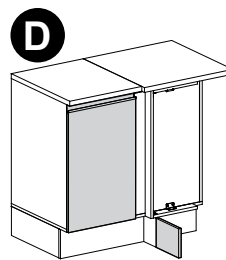

madesa

G24750PR

Comprimento / Longitud / Width: 94cm
 Altura / Altura / Height: 84cm
 Profundidade / Profundidad / Depth: 55/52cm

Para acessar o vídeo de montagem, aponte a câmera do seu celular para o QR Code ao lado:

5 (25 x 520 x 423mm)

6 (15 x 380 x 768mm)

7 (15 x 399 x 630mm)

8 (3 x 322 x 788mm) - 2x

9 (15 x 75 x 768mm)

10 (15 x 60 x 768mm)

11 (15 x 50 x 630mm)

12 (15 x 50 x 660mm)

13 (15 x 50 x 259mm) - 2x

14 (15 x 150 x 798mm)

15 (15 x 150 x 422mm)

16 (15 x 110 x 150mm)

17 (15 x 395 x 656mm)

1

2**D****E****3****D****E**

4**D****E****5****D****E**

13

D

E

14

! União de Módulos
Unión de Módulos
Fasten Cabinets Together

2x

2x

15