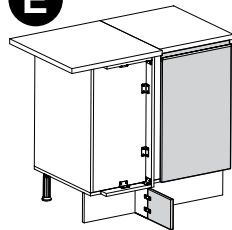

madesa

G24750PR

Comprimento / Longitud / Width: 94cm
 Altura / Altura / Height: 84cm
 Profundidade / Profundidad / Depth: 55/52cm

Para acessar o vídeo de montagem, aponte a câmera do seu celular para o QR Code ao lado:

5 (25 x 520 x 423mm)

6 (15 x 380 x 768mm)

7 (15 x 399 x 630mm)

8 (3 x 322 x 788mm) - 2x

9 (15 x 75 x 768mm)

10 (15 x 60 x 768mm)

11 (15 x 50 x 630mm)

12 (15 x 50 x 660mm)

13 (15 x 50 x 259mm) - 2x

14 (15 x 150 x 798mm)

15 (15 x 150 x 422mm)

16 (15 x 110 x 150mm)

17 (15 x 395 x 656mm)

1

2**D****E****3****D****E**

4**D****E****5****D****E**