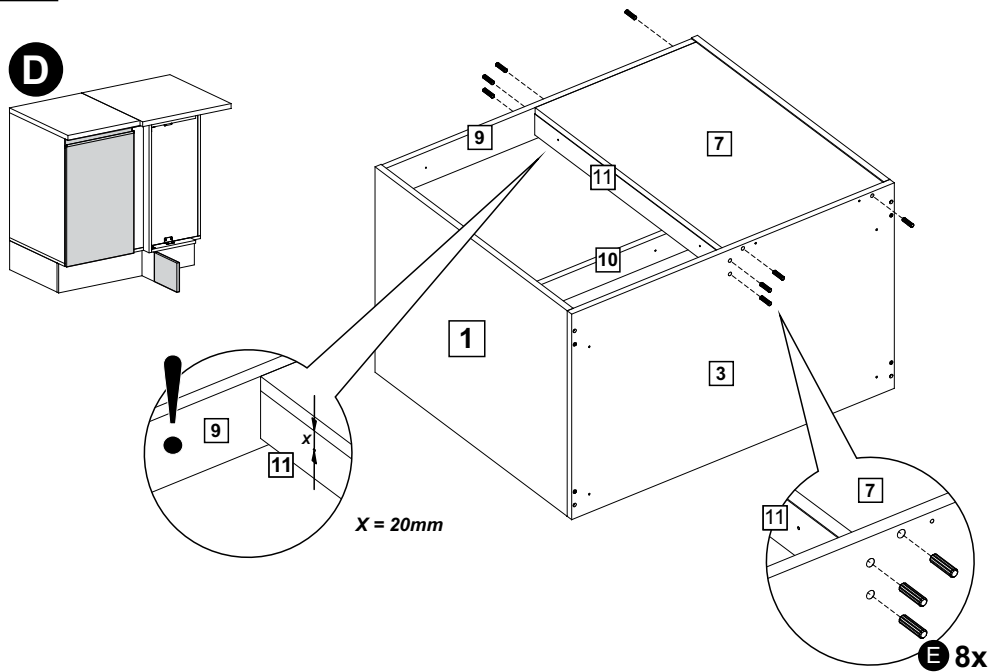

madesa

G24750PR

Comprimento / Longitud / Width: 94cm
 Altura / Altura / Height: 84cm
 Profundidade / Profundidad / Depth: 55/52cm

Para acessar o vídeo de montagem, aponte a câmera do seu celular para o QR Code ao lado:

5 (25 x 520 x 423mm)

6 (15 x 380 x 768mm)

7 (15 x 399 x 630mm)

8 (3 x 322 x 788mm) - 2x

9 (15 x 75 x 768mm)

10 (15 x 60 x 768mm)

11 (15 x 50 x 630mm)

12 (15 x 50 x 660mm)

13 (15 x 50 x 259mm) - 2x

14 (15 x 150 x 798mm)

15 (15 x 150 x 422mm)

16 (15 x 110 x 150mm)

17 (15 x 395 x 656mm)

1

2**D****E****3****D****E**

4**D****E****5****D****E**