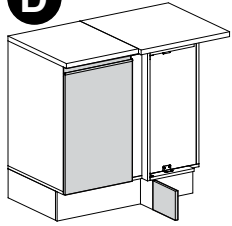

madesa

G24750PR

Comprimento / Longitud / Width: 94cm
 Altura / Altura / Height: 84cm
 Profundidade / Profundidad / Depth: 55/52cm

Para acessar o vídeo de montagem, aponte a câmera do seu celular para o QR Code ao lado:

Ferramentas necessárias / Herramientas necesarias / Required tools:

TAMANHO REAL TAMAÑO VERDADERO REAL SIZE

PEÇAS / PARTES / PARTS

1 (15 x 491 x 645mm)

2 (15 x 491 x 645mm)

3 (15 x 491 x 798mm)

4 (25 x 520 x 543mm)

5 (25 x 520 x 423mm)

6 (15 x 380 x 768mm)

7 (15 x 399 x 630mm)

8 (3 x 322 x 788mm) - 2x

9 (15 x 75 x 768mm)

10 (15 x 60 x 768mm)

11 (15 x 50 x 630mm)

12 (15 x 50 x 660mm)

13 (15 x 50 x 259mm) - 2x

14 (15 x 150 x 798mm)

15 (15 x 150 x 422mm)

16 (15 x 110 x 150mm)

17 (15 x 395 x 656mm)

1

2**D****E****3****D****E**

4**D****E****5****D****E**