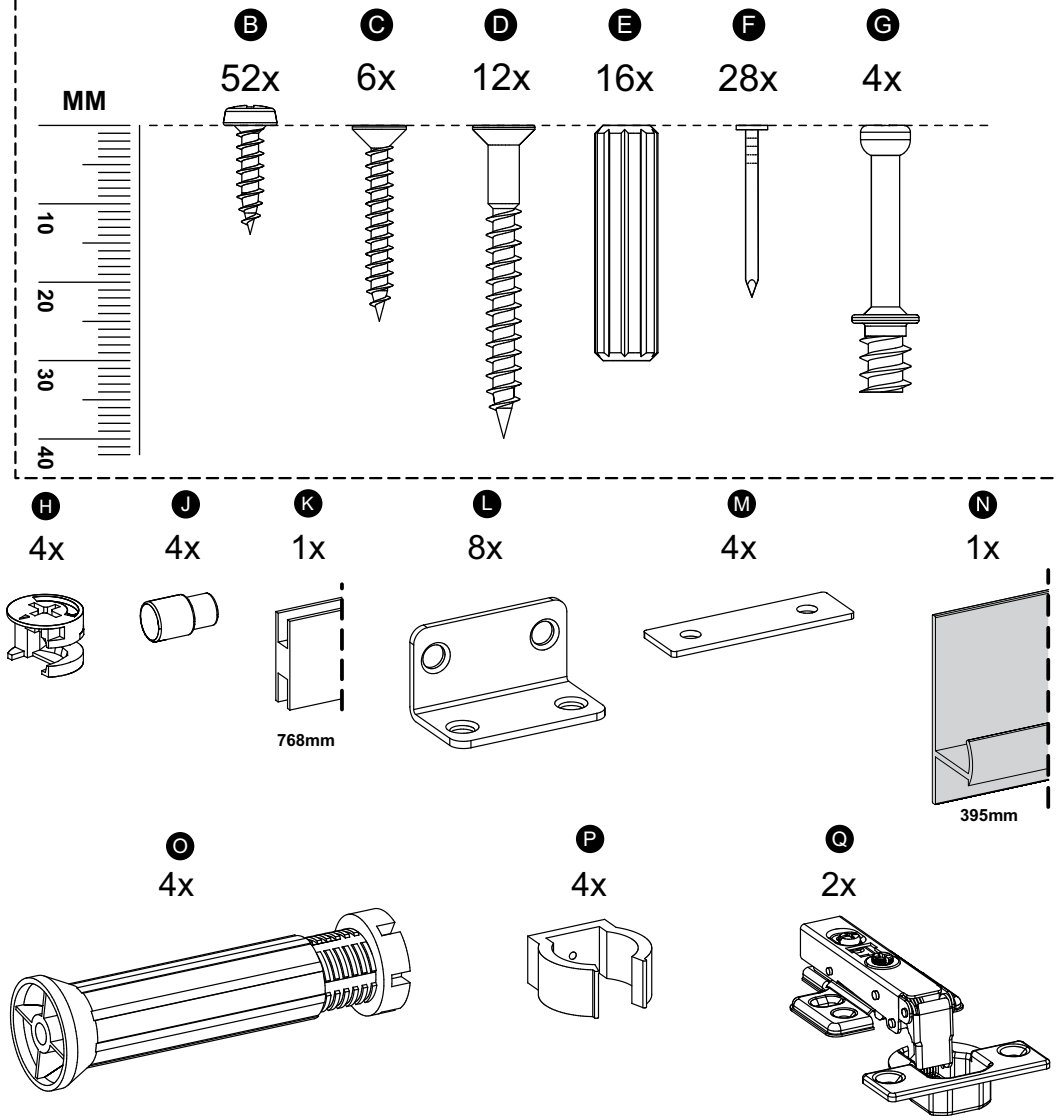

madesa

G24750PR

Comprimento / Longitud / Width: 94cm
 Altura / Altura / Height: 84cm
 Profundidade / Profundidad / Depth: 55/52cm

Para acessar o vídeo de montagem, aponte a câmera do seu celular para o QR Code ao lado:

Para acceder al vídeo del ensamble, apunte la cámara de su teléfono celular al código QR al lado:

Point your phone's camera at the QR code on the side, to access the assembly video:

<http://www.madesa.com/montagem/G24750PR.php>

Ferramentas necessárias / Herramientas necesarias / Required tools:

TAMANHO REAL TAMAÑO VERDADERO REAL SIZE

PEÇAS / PARTES / PARTS

1 (15 x 491 x 645mm)

2 (15 x 491 x 645mm)

3 (15 x 491 x 798mm)

4 (25 x 520 x 543mm)

5 (25 x 520 x 423mm)

6 (15 x 380 x 768mm)

7 (15 x 399 x 630mm)

8 (3 x 322 x 788mm) - 2x

9 (15 x 75 x 768mm)

10 (15 x 60 x 768mm)

11 (15 x 50 x 630mm)

12 (15 x 50 x 660mm)