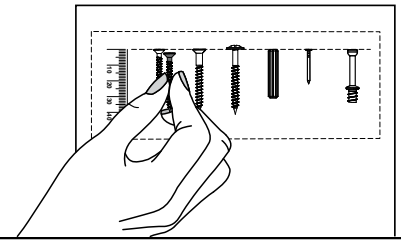

madesa

G24750PR

Comprimento / Longitud / Width: 94cm
 Altura / Altura / Height: 84cm
 Profundidade / Profundidad / Depth: 55/52cm

Para acessar o vídeo de montagem, aponte a câmera do seu celular para o QR Code ao lado:

Para acceder al vídeo del ensamble, apunte la cámara de su teléfono celular al código QR al lado:

Point your phone's camera at the QR code on the side, to access the assembly video:

<http://www.madesa.com/montagem/G24750PR.php>

Ferramentas necessárias / Herramientas necesarias / Required tools:

TAMANHO REAL TAMAÑO VERDADERO REAL SIZE

PEÇAS / PARTES / PARTS

1 (15 x 491 x 645mm)

2 (15 x 491 x 645mm)

3 (15 x 491 x 798mm)

4 (25 x 520 x 543mm)

5 (25 x 520 x 423mm)

6 (15 x 380 x 768mm)

7 (15 x 399 x 630mm)

8 (3 x 322 x 788mm) - 2x

9 (15 x 75 x 768mm)

10 (15 x 60 x 768mm)

11 (15 x 50 x 630mm)

12 (15 x 50 x 660mm)