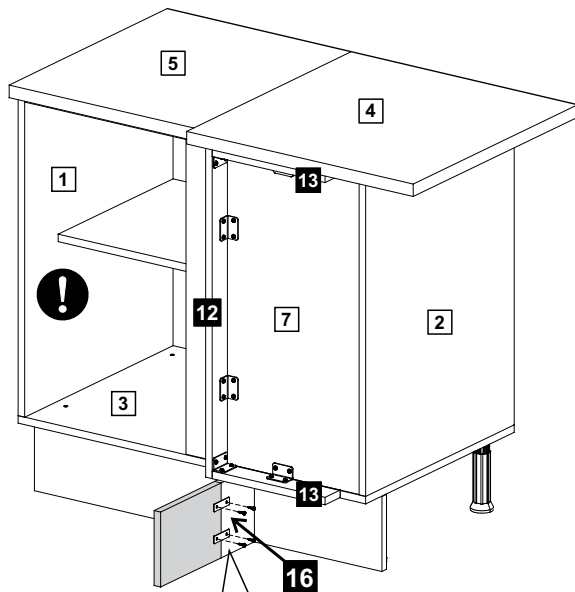

madesa

G24750PR

Comprimento / Longitud / Width: 94cm
 Altura / Altura / Height: 84cm
 Profundidade / Profundidad / Depth: 55/52cm

Para acessar o vídeo de montagem, aponte a câmera do seu celular para o QR Code ao lado:

5 (25 x 520 x 423mm)

6 (15 x 380 x 768mm)

7 (15 x 399 x 630mm)

8 (3 x 322 x 788mm) - 2x

9 (15 x 75 x 768mm)

10 (15 x 60 x 768mm)

11 (15 x 50 x 630mm)

12 (15 x 50 x 660mm)

13 (15 x 50 x 259mm) - 2x

14 (15 x 150 x 798mm)

15 (15 x 150 x 422mm)

16 (15 x 110 x 150mm)

17 (15 x 395 x 656mm)

1

2**D****E****3****D****E**

4**D****E****5****D****E**

13

D

E

14

! União de Módulos
Unión de Módulos
Fasten Cabinets Together

2x

2x

15