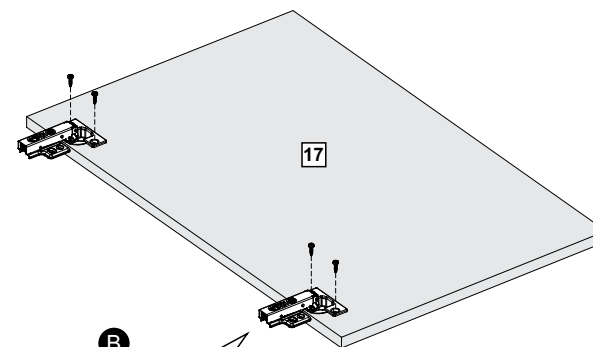

14

! União de Módulos
Unión de Módulos
Fasten Cabinets Together

2x

2x

15

2x

2x