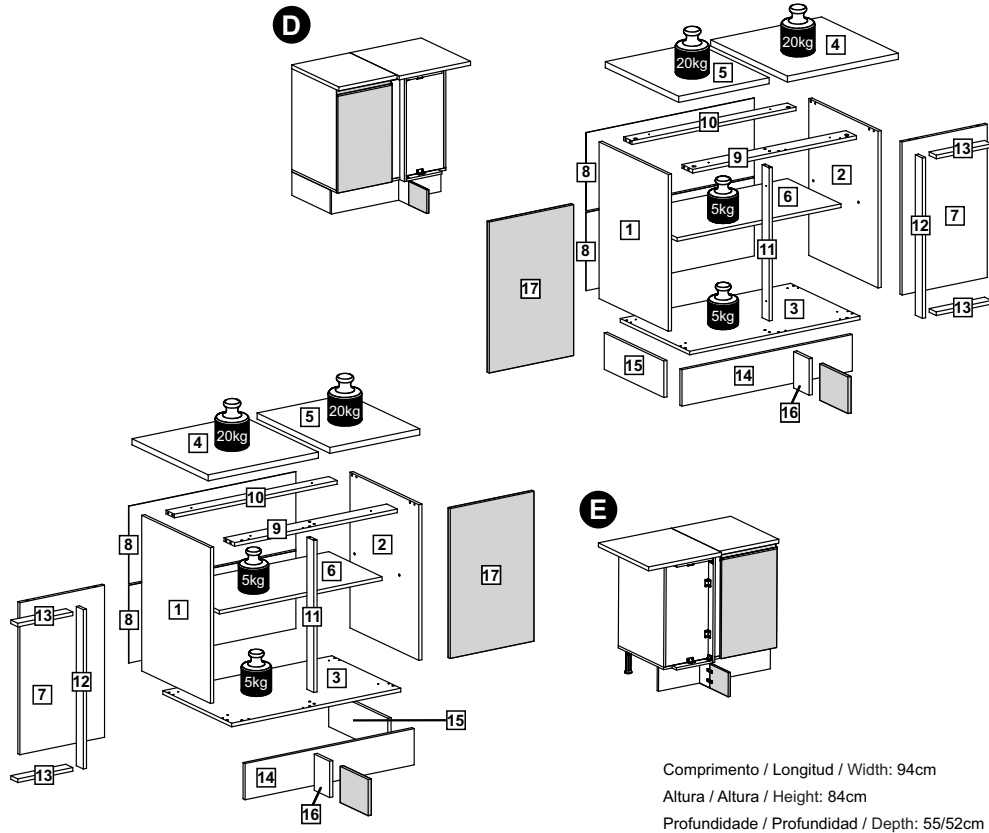

madesa

G24750PR

Comprimento / Longitud / Width: 94cm
 Altura / Altura / Height: 84cm
 Profundidade / Profundidad / Depth: 55/52cm

Para acessar o vídeo de montagem, aponte a câmera do seu celular para o QR Code ao lado:

Para acceder al vídeo del ensamble, apunte la cámara de su teléfono celular al código QR al lado:

Point your phone's camera at the QR code on the side, to access the assembly video:

<http://www.madesa.com/montagem/G24750PR.php>

5 (25 x 520 x 423mm)

6 (15 x 380 x 768mm)

7 (15 x 399 x 630mm)

8 (3 x 322 x 788mm) - 2x

9 (15 x 75 x 768mm)

10 (15 x 60 x 768mm)

11 (15 x 50 x 630mm)

12 (15 x 50 x 660mm)

13 (15 x 50 x 259mm) - 2x

14 (15 x 150 x 798mm)

15 (15 x 150 x 422mm)

16 (15 x 110 x 150mm)

17 (15 x 395 x 656mm)

1

2**D****E****3****D****E**

4**D****E****5****D****E**