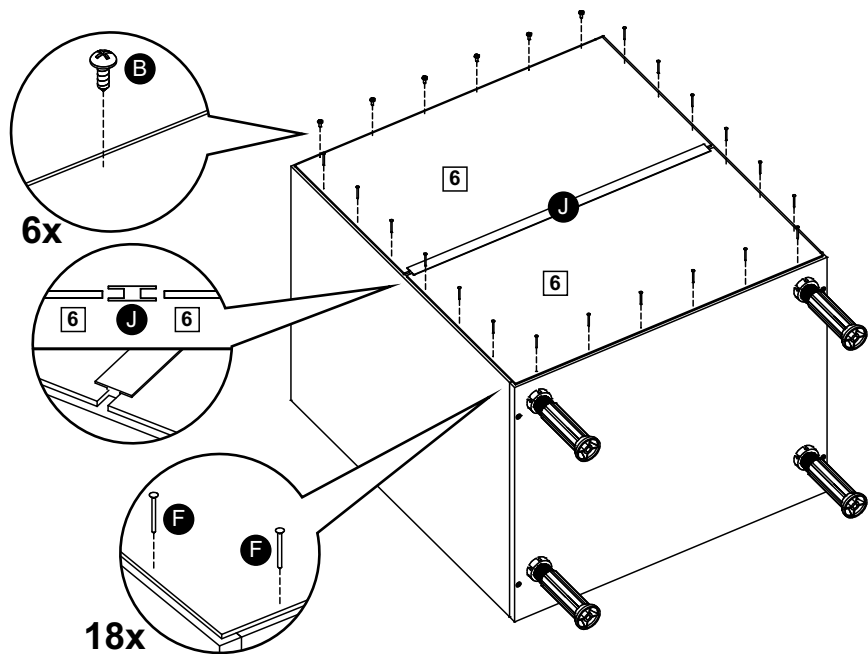

madesa

G24600PR

Comprimento / Longitud / Width: 60cm

Altura / Altura / Height: 84cm

Profundidade / Profundidad / Depth: 52cm

O móvel deve ser montado por duas pessoas, em uma superfície limpa e plana.
El mueble debe ser ensamblado por dos personas sobre una superficie limpia y plana.
The furniture should be assembled by two people on a clean, flat surface.

Ferramentas necessárias / Herramientas necesarias / Required tools:

TAMANHO REAL
TAMAÑO VERDADERO
REAL SIZE

PEÇAS / PARTES / PARTS

1 (15 x 491 x 645mm)

2 (15 x 491 x 645mm)

3 (25 x 520 x 599mm)

4 (15 x 480 x 568mm)

5 (15 x 491 x 598mm)

6 (3 x 322 x 588mm) - 2x

7 (15 x 60 x 568mm)-2x

8 (15 x 150 x 422mm)

9 (15 x 150 x 598mm)

1

2

3**4****5**

w = 26mm
x = 44mm
y = 55mm

6

! União de Módulos
Unión de Módulos
Fasten Cabinets Together

! C

2x