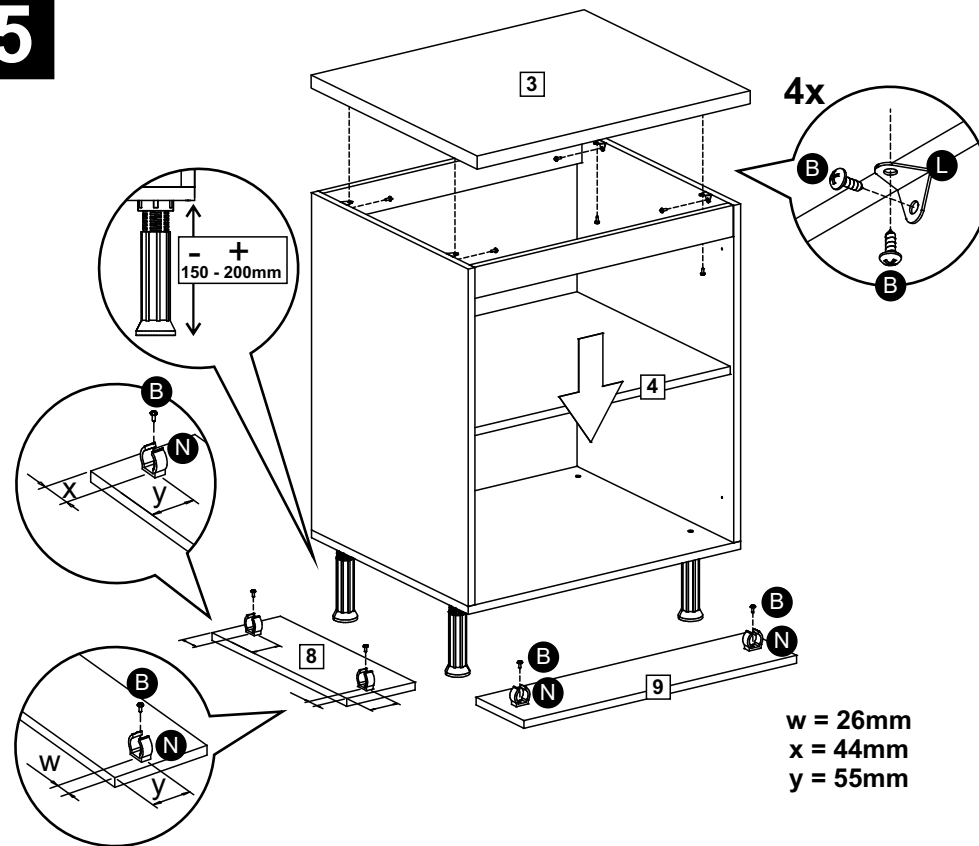

madesa

G24600PR

Comprimento / Longitud / Width: 60cm

Altura / Altura / Height: 84cm

Profundidade / Profundidad / Depth: 52cm

O móvel deve ser montado por duas pessoas, em uma superfície limpa e plana.
El mueble debe ser ensamblado por dos personas sobre una superficie limpia y plana.
The furniture should be assembled by two people on a clean, flat surface.

Ferramentas necessárias / Herramientas necesarias / Required tools:

TAMANHO REAL
TAMAÑO VERDADERO
REAL SIZE

PEÇAS / PARTES / PARTS

1 (15 x 491 x 645mm)

2 (15 x 491 x 645mm)

3 (25 x 520 x 599mm)

4 (15 x 480 x 568mm)

5 (15 x 491 x 598mm)

6 (3 x 322 x 588mm) - 2x

7 (15 x 60 x 568mm)-2x

8 (15 x 150 x 422mm)

9 (15 x 150 x 598mm)

1

2

3**4****5**

w = 26mm
x = 44mm
y = 55mm

6

! União de Módulos
Unión de Módulos
Fasten Cabinets Together

! C

2x