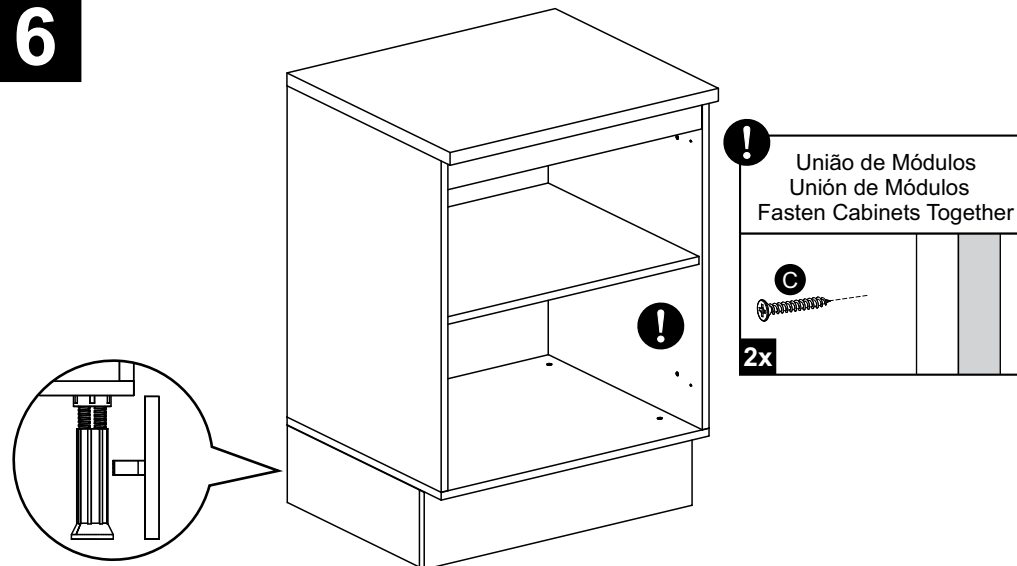

madesa

G24600PR

Comprimento / Longitud / Width: 60cm

Altura / Altura / Height: 84cm

Profundidade / Profundidad / Depth: 52cm

O móvel deve ser montado por duas pessoas, em uma superfície limpa e plana.
El mueble debe ser ensamblado por dos personas sobre una superficie limpia y plana.
The furniture should be assembled by two people on a clean, flat surface.

Ferramentas necessárias / Herramientas necesarias / Required tools:

TAMANHO REAL
TAMAÑO VERDADERO
REAL SIZE

PEÇAS / PARTES / PARTS

1 (15 x 491 x 645mm)

2 (15 x 491 x 645mm)

3 (25 x 520 x 599mm)

4 (15 x 480 x 568mm)

5 (15 x 491 x 598mm)

6 (3 x 322 x 588mm) - 2x

7 (15 x 60 x 568mm)-2x

8 (15 x 150 x 422mm)

9 (15 x 150 x 598mm)

1

2

3**4****5**

w = 26mm
x = 44mm
y = 55mm

6

! União de Módulos
Unión de Módulos
Fasten Cabinets Together

! C

2x