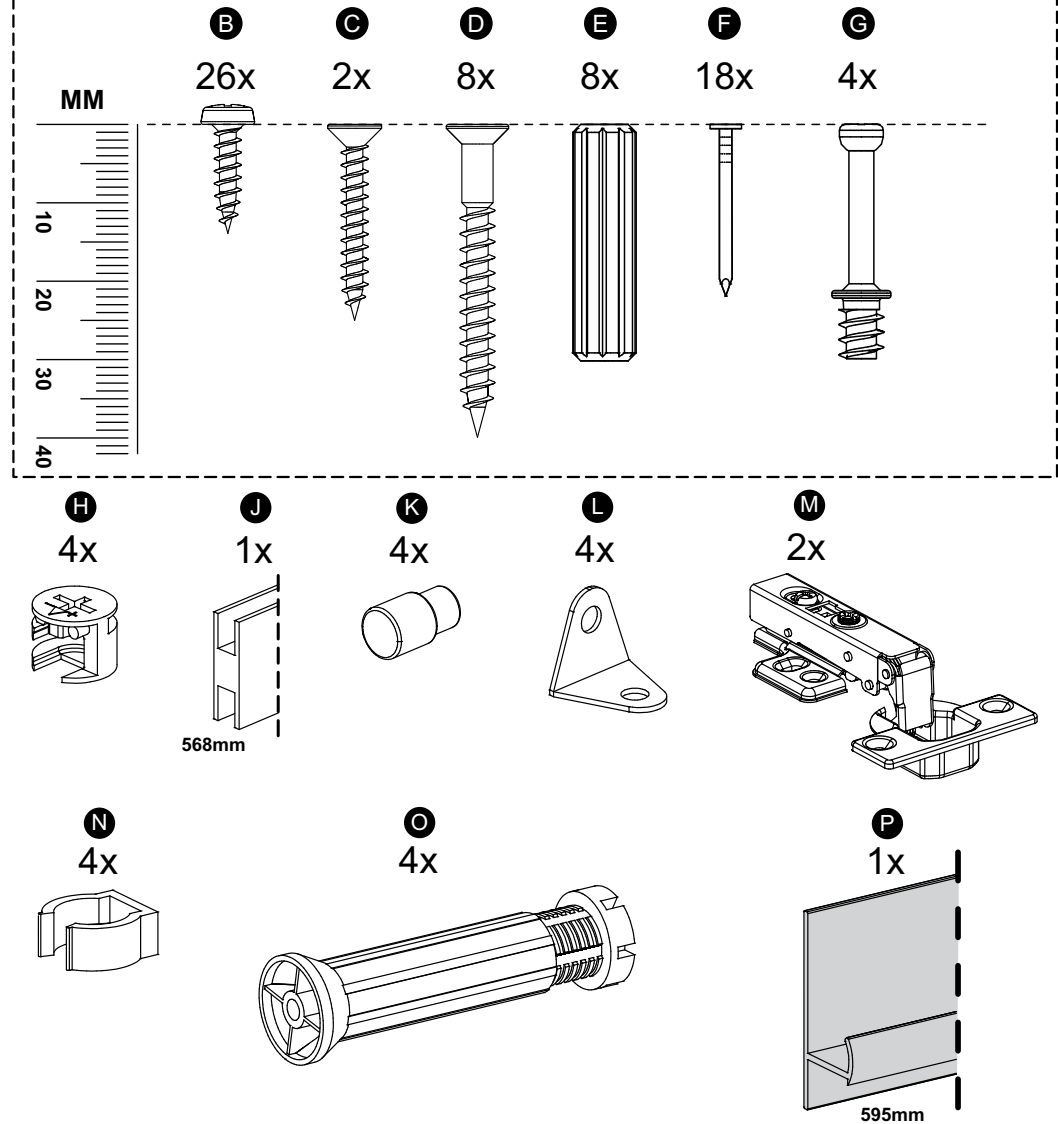

madesa

G24600PR

Comprimento / Longitud / Width: 60cm

Altura / Altura / Height: 84cm

Profundidade / Profundidad / Depth: 52cm

O móvel deve ser montado por duas pessoas, em uma superfície limpa e plana.
El mueble debe ser ensamblado por dos personas sobre una superficie limpia y plana.
The furniture should be assembled by two people on a clean, flat surface.

Ferramentas necessárias / Herramientas necesarias / Required tools:

TAMANHO REAL
TAMAÑO VERDADERO
REAL SIZE

PEÇAS / PARTES / PARTS

1 (15 x 491 x 645mm)

2 (15 x 491 x 645mm)

3 (25 x 520 x 599mm)

4 (15 x 480 x 568mm)

5 (15 x 491 x 598mm)

6 (3 x 322 x 588mm) - 2x

7 (15 x 60 x 568mm)-2x

8 (15 x 150 x 422mm)

9 (15 x 150 x 598mm)

1

2

3**4****5**

w = 26mm
x = 44mm
y = 55mm

6

! União de Módulos
Unión de Módulos
Fasten Cabinets Together

! C

2x