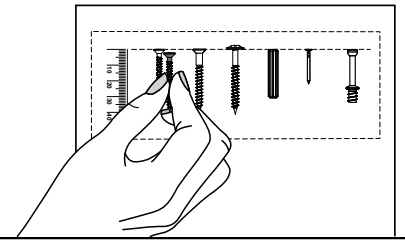

madesa

G24600PR

Comprimento / Longitud / Width: 60cm

Altura / Altura / Height: 84cm

Profundidade / Profundidad / Depth: 52cm

O móvel deve ser montado por duas pessoas, em uma superfície limpa e plana.
El mueble debe ser ensamblado por dos personas sobre una superficie limpia y plana.
The furniture should be assembled by two people on a clean, flat surface.

Ferramentas necessárias / Herramientas necesarias / Required tools:

TAMANHO REAL
TAMAÑO VERDADERO
REAL SIZE

PEÇAS / PARTES / PARTS

1 (15 x 491 x 645mm)

2 (15 x 491 x 645mm)

3 (25 x 520 x 599mm)

4 (15 x 480 x 568mm)

5 (15 x 491 x 598mm)

6 (3 x 322 x 588mm) - 2x

7 (15 x 60 x 568mm)-2x

8 (15 x 150 x 422mm)

9 (15 x 150 x 598mm)

1

2

3**4****5**