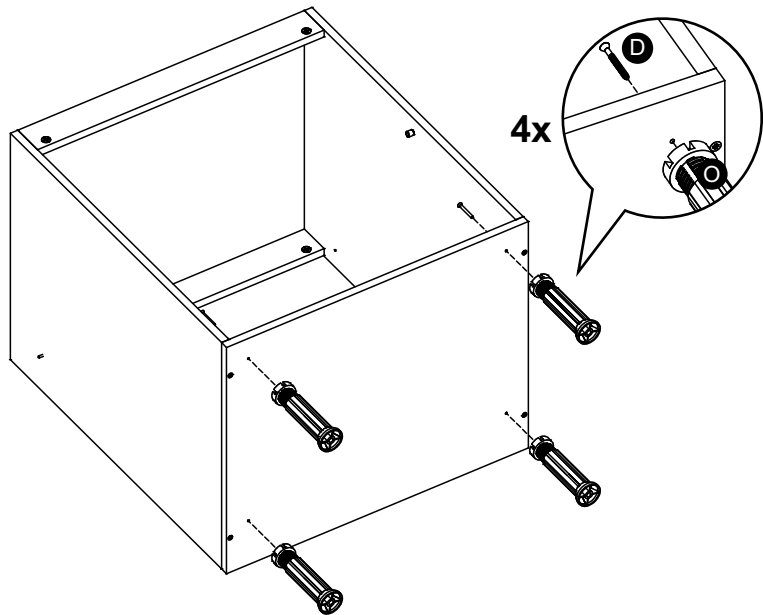

madesa

G24600PR

Comprimento / Longitud / Width: 60cm

Altura / Altura / Height: 84cm

Profundidade / Profundidad / Depth: 52cm

O móvel deve ser montado por duas pessoas, em uma superfície limpa e plana.
El mueble debe ser ensamblado por dos personas sobre una superficie limpia y plana.
The furniture should be assembled by two people on a clean, flat surface.

Ferramentas necessárias / Herramientas necesarias / Required tools:

TAMANHO REAL
TAMAÑO VERDADERO
REAL SIZE

PEÇAS / PARTES / PARTS

1 (15 x 491 x 645mm)

2 (15 x 491 x 645mm)

3 (25 x 520 x 599mm)

4 (15 x 480 x 568mm)

5 (15 x 491 x 598mm)

6 (3 x 322 x 588mm) - 2x

7 (15 x 60 x 568mm)-2x

8 (15 x 150 x 422mm)

9 (15 x 150 x 598mm)

1

2

3**4****5**

w = 26mm
x = 44mm
y = 55mm

6

! União de Módulos
Unión de Módulos
Fasten Cabinets Together

! C

2x