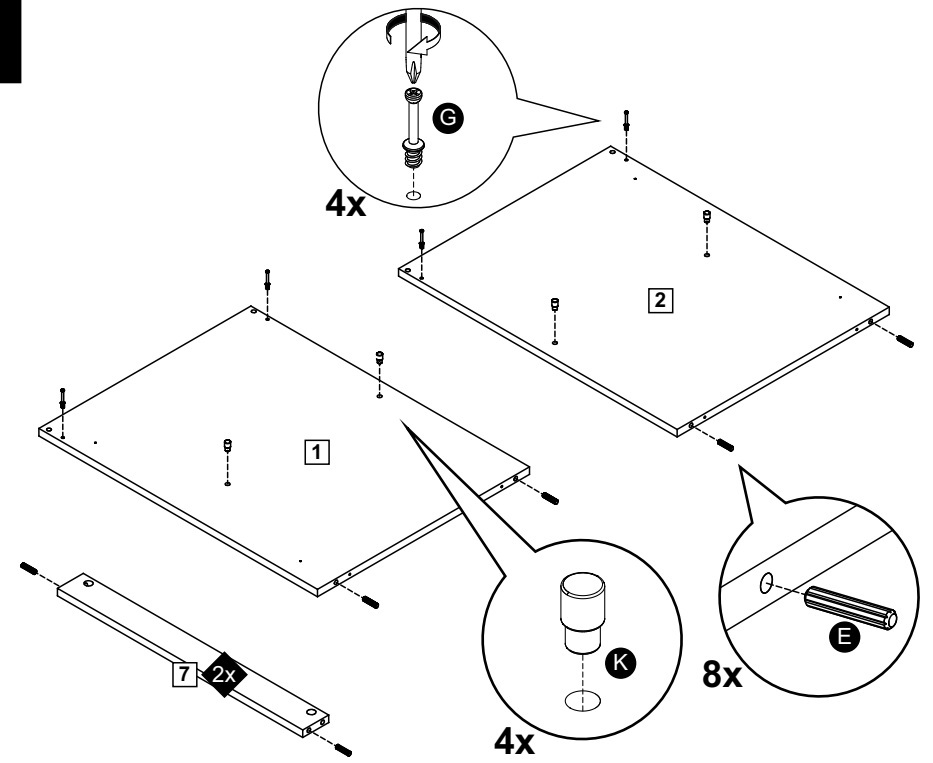

madesa

G24600PR

Comprimento / Longitud / Width: 60cm

Altura / Altura / Height: 84cm

Profundidade / Profundidad / Depth: 52cm

O móvel deve ser montado por duas pessoas, em uma superfície limpa e plana.
El mueble debe ser ensamblado por dos personas sobre una superficie limpia y plana.
The furniture should be assembled by two people on a clean, flat surface.

Ferramentas necessárias / Herramientas necesarias / Required tools:

TAMANHO REAL
TAMAÑO VERDADERO
REAL SIZE

PEÇAS / PARTES / PARTS

1 (15 x 491 x 645mm)

2 (15 x 491 x 645mm)

3 (25 x 520 x 599mm)

4 (15 x 480 x 568mm)

5 (15 x 491 x 598mm)

6 (3 x 322 x 588mm) - 2x

7 (15 x 60 x 568mm)-2x

8 (15 x 150 x 422mm)

9 (15 x 150 x 598mm)

1

2

3**4****5**

w = 26mm
x = 44mm
y = 55mm

6

! União de Módulos
Unión de Módulos
Fasten Cabinets Together

! C

2x