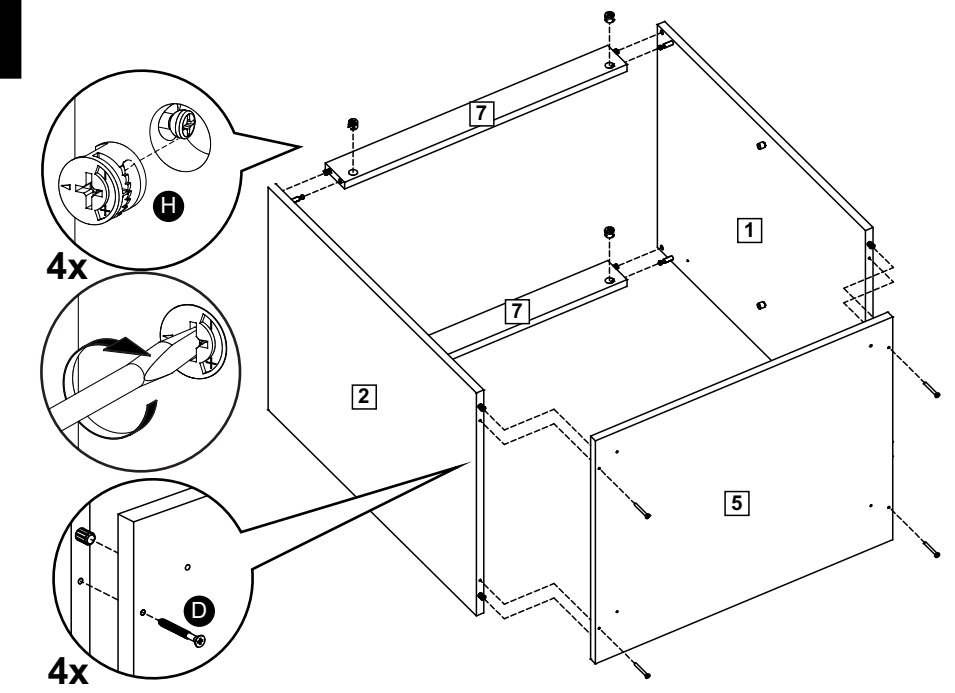

madesa

G24600PR

Comprimento / Longitud / Width: 60cm

Altura / Altura / Height: 84cm

Profundidade / Profundidad / Depth: 52cm

O móvel deve ser montado por duas pessoas, em uma superfície limpa e plana.
El mueble debe ser ensamblado por dos personas sobre una superficie limpia y plana.
The furniture should be assembled by two people on a clean, flat surface.

Ferramentas necessárias / Herramientas necesarias / Required tools:

TAMANHO REAL
TAMAÑO VERDADERO
REAL SIZE

PEÇAS / PARTES / PARTS

1 (15 x 491 x 645mm)

2 (15 x 491 x 645mm)

3 (25 x 520 x 599mm)

4 (15 x 480 x 568mm)

5 (15 x 491 x 598mm)

6 (3 x 322 x 588mm) - 2x

7 (15 x 60 x 568mm)-2x

8 (15 x 150 x 422mm)

9 (15 x 150 x 598mm)

1

2

3**4****5**

w = 26mm
x = 44mm
y = 55mm

6

! União de Módulos
Unión de Módulos
Fasten Cabinets Together

! C

2x