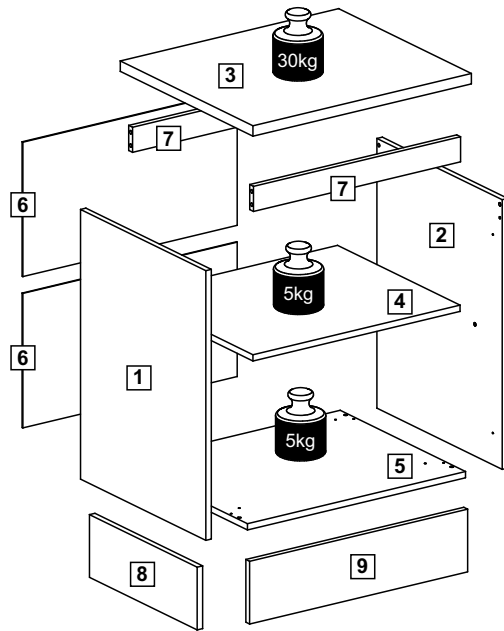

madesa

G24600PR

Comprimento / Longitud / Width: 60cm

Altura / Altura / Height: 84cm

Profundidade / Profundidad / Depth: 52cm

O móvel deve ser montado por duas pessoas, em uma superfície limpa e plana.
El mueble debe ser ensamblado por dos personas sobre una superficie limpia y plana.
The furniture should be assembled by two people on a clean, flat surface.

Ferramentas necessárias / Herramientas necesarias / Required tools:

TAMANHO REAL
TAMAÑO VERDADERO
REAL SIZE

PEÇAS / PARTES / PARTS

1 (15 x 491 x 645mm)

2 (15 x 491 x 645mm)

3 (25 x 520 x 599mm)

4 (15 x 480 x 568mm)

5 (15 x 491 x 598mm)

6 (3 x 322 x 588mm) - 2x

7 (15 x 60 x 568mm)-2x

8 (15 x 150 x 422mm)

9 (15 x 150 x 598mm)

1

2

3**4****5**

w = 26mm
x = 44mm
y = 55mm

6

! União de Módulos
Unión de Módulos
Fasten Cabinets Together

! C

2x