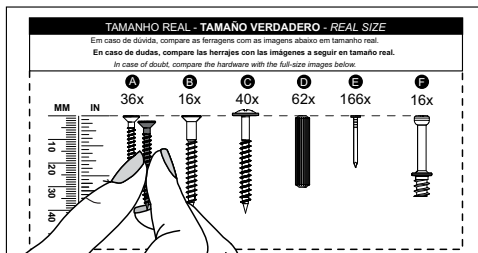

TAMANHO REAL - TAMAÑO VERDADERO - REAL SIZE

Em caso de dúvida, compare as ferragens com as imagens abaixo em tamanho real.

En caso de dudas, compare las herrajes con las imágenes a seguir en tamaño real.

In case of doubt, compare the hardware with the full-size images below.