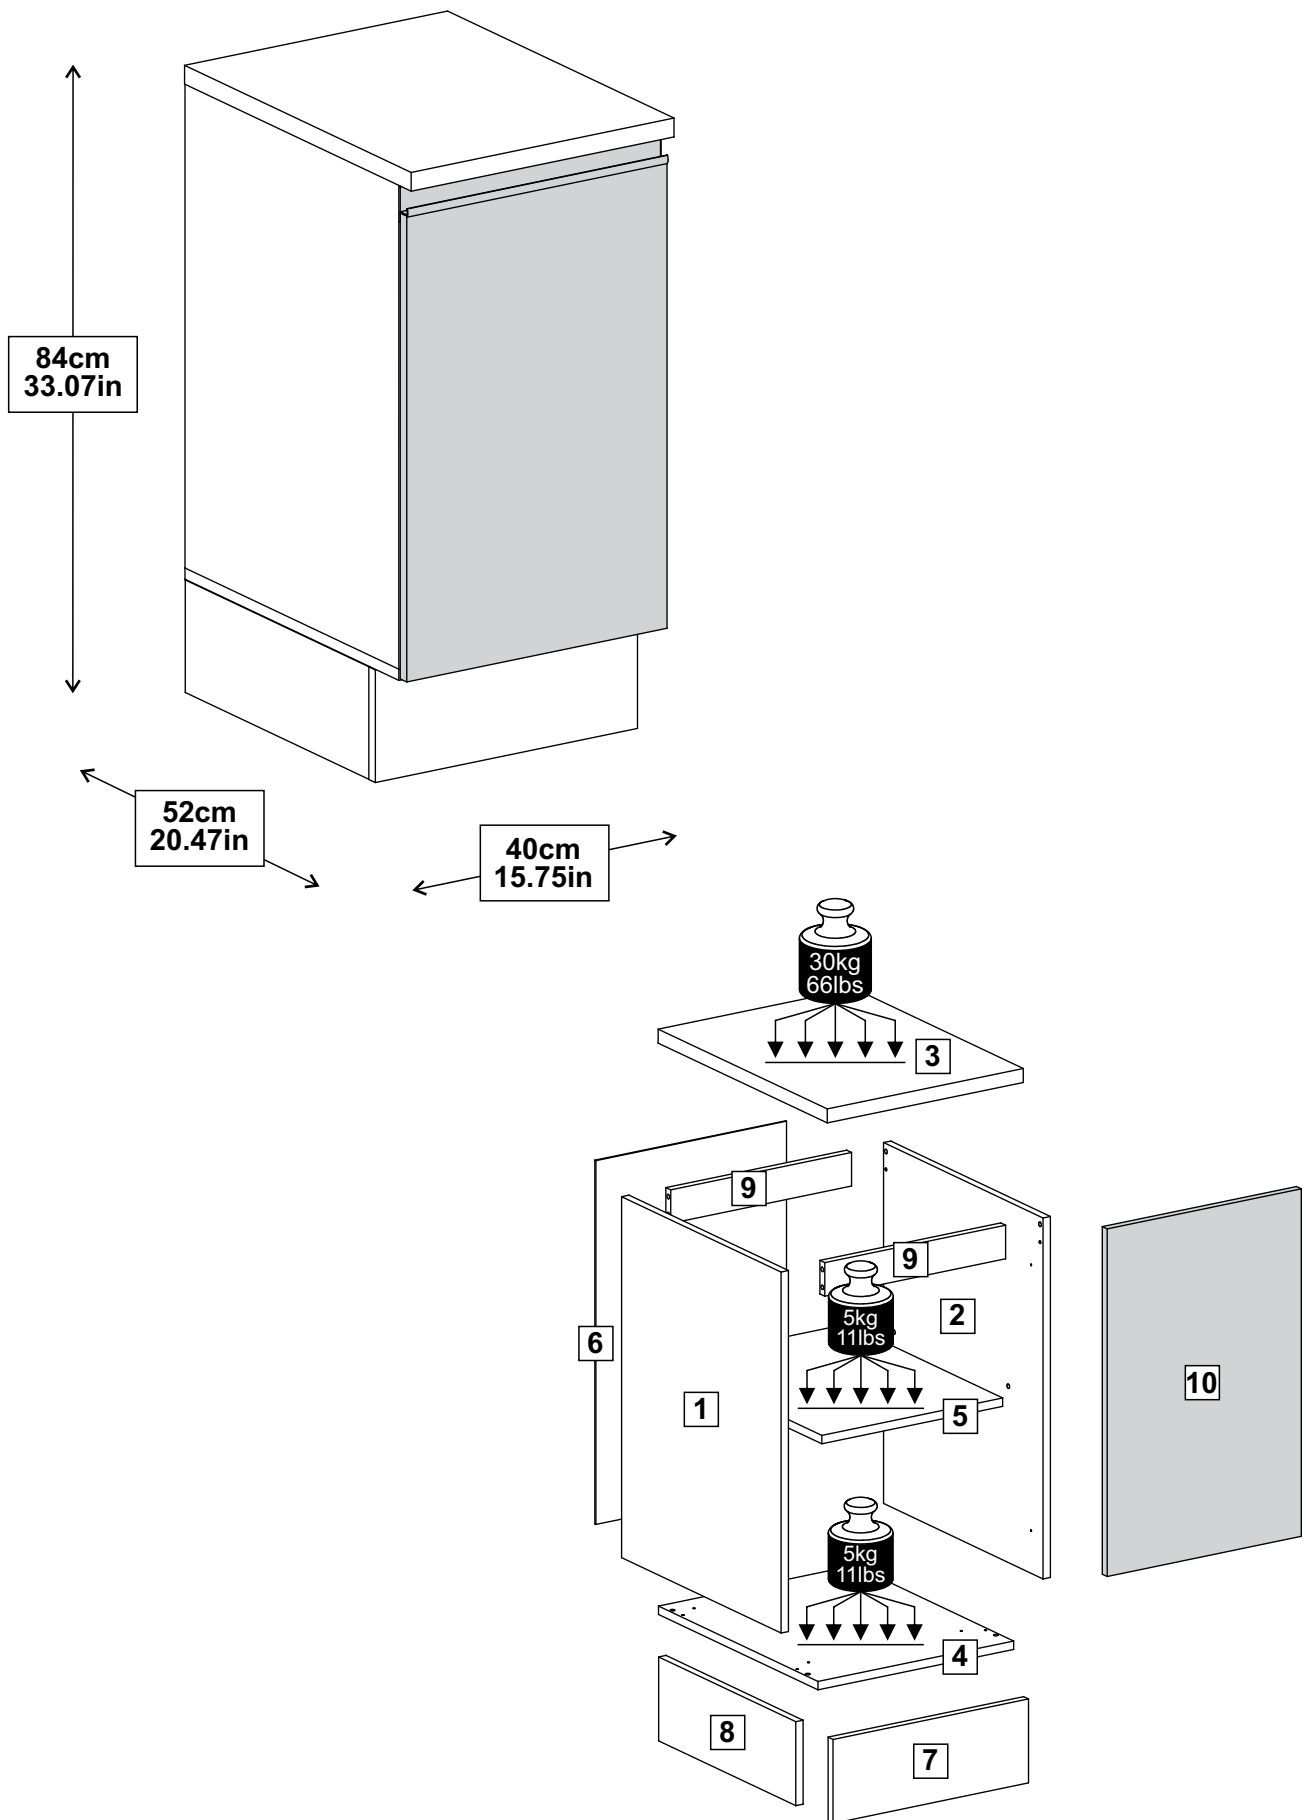

madesa G24400PR

Este produto possui vídeo de montagem no YouTube.
Utilize o QR Code para acessar:

Este producto tiene vídeo de montaje en YouTube.
Utilice el QR Code para acceder:

*There is an assembly video for this product on Youtube.
Use the QR Code to access:*

For viewing the explanatory video, use this QR code:

1 (15 x 491 x 645mm)
(0,59 x 19,33 x 25,39in)

2 (15 x 491 x 645mm)
(0,59 x 19,33 x 25,39in)

3 (25 x 520 x 399mm)
(0,98 x 20,47 x 15,71in)

4 (15 x 491 x 398mm)
(0,59 x 19,33 x 15,67in)

5 (15 x 480 x 368mm)
(0,59 x 18,90 x 14,49in)

6 (3 x 650 x 388mm)
(0,12 x 25,59 x 15,28in)

7 (15 x 150 x 398mm)
(0,59 x 5,91 x 15,67in)

8 (15 x 150 x 422mm)
(0,59 x 5,91 x 16,61in)

9 (15 x 60 x 368mm) - 2x
(0,59 x 2,36 x 14,49in)

10 (15 x 656 x 395mm)
(0,59 x 25,83 x 15,55in)

1

2

3

4

5

6

7