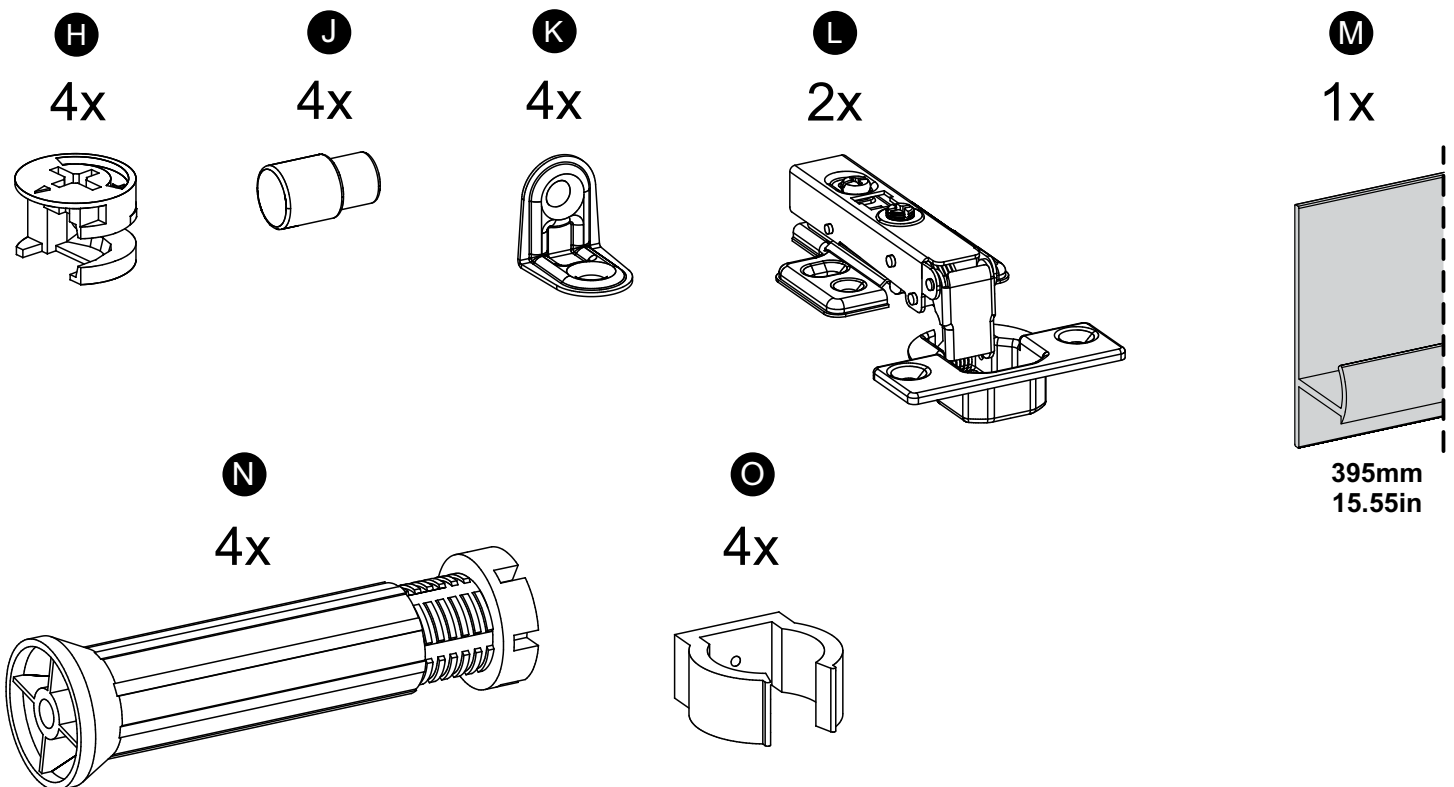

Dúvidas? Entrar em contato:

¿Dudas? Ponerse en contacto:

Doubts? Get in touch:

in@madesa.com
www.madesa.com
www.youtube.com/madesamoveisvideos

TAMANHO REAL - TAMAÑO VERDADERO - REAL SIZE

Em caso de dúvida, compare as ferragens com as imagens abaixo em tamanho real.

For viewing the explanatory video, use this QR code:

1 (15 x 491 x 645mm)
(0,59 x 19,33 x 25,39in)

2 (15 x 491 x 645mm)
(0,59 x 19,33 x 25,39in)

3 (25 x 520 x 399mm)
(0,98 x 20,47 x 15,71in)

4 (15 x 491 x 398mm)
(0,59 x 19,33 x 15,67in)

5 (15 x 480 x 368mm)
(0,59 x 18,90 x 14,49in)

6 (3 x 650 x 388mm)
(0,12 x 25,59 x 15,28in)

7 (15 x 150 x 398mm)
(0,59 x 5,91 x 15,67in)

8 (15 x 150 x 422mm)
(0,59 x 5,91 x 16,61in)

9 (15 x 60 x 368mm) - 2x
(0,59 x 2,36 x 14,49in)

10 (15 x 656 x 395mm)
(0,59 x 25,83 x 15,55in)

1

2

3

4

5

6

7