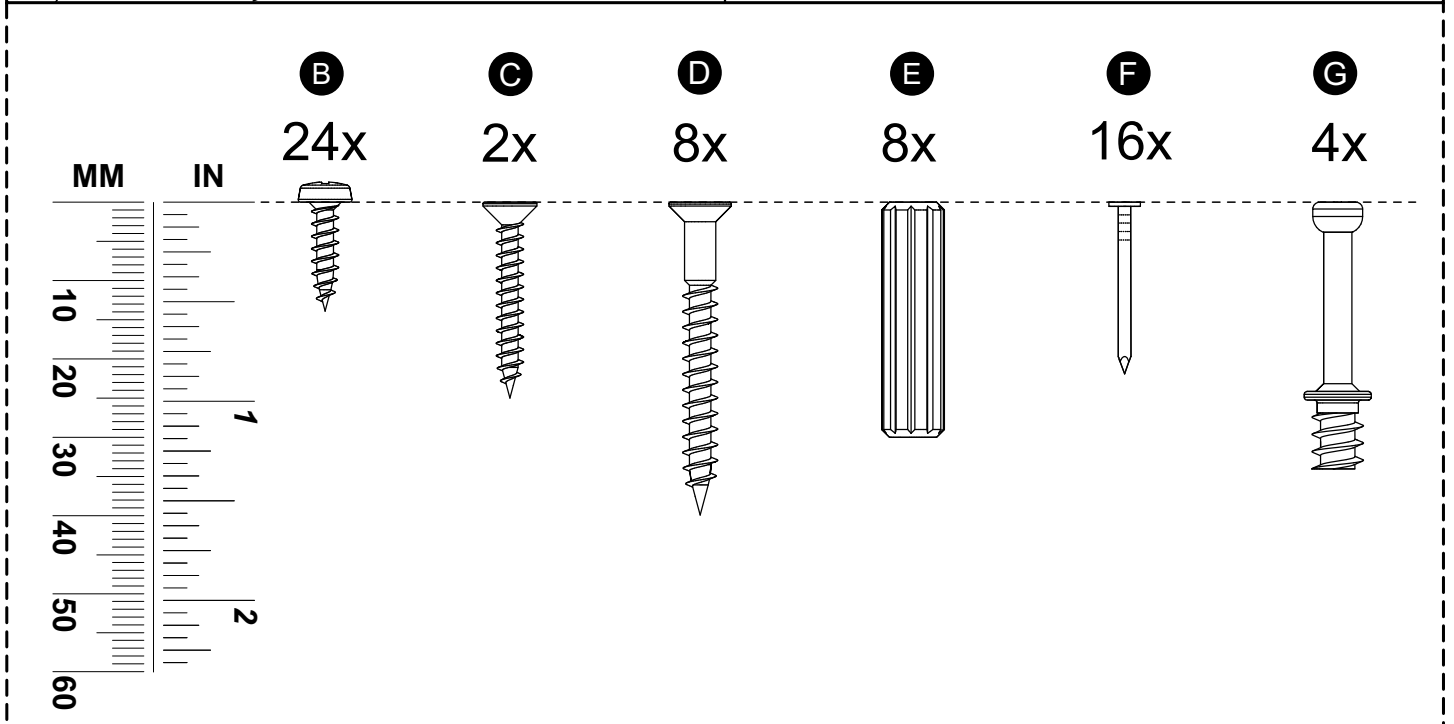

Dúvidas? Entrar em contato:

¿Dudas? Ponerse en contacto:

Doubts? Get in touch:

in@madesa.com
www.madesa.com
www.youtube.com/madesamoveisvideos

TAMANHO REAL - TAMAÑO VERDADERO - REAL SIZE

Em caso de dúvida, compare as ferragens com as imagens abaixo em tamanho real.

For viewing the explanatory video, use this QR code:

1 (15 x 491 x 645mm)
(0,59 x 19,33 x 25,39in)

2 (15 x 491 x 645mm)
(0,59 x 19,33 x 25,39in)

3 (25 x 520 x 399mm)
(0,98 x 20,47 x 15,71in)

4 (15 x 491 x 398mm)
(0,59 x 19,33 x 15,67in)

5 (15 x 480 x 368mm)
(0,59 x 18,90 x 14,49in)

6 (3 x 650 x 388mm)
(0,12 x 25,59 x 15,28in)

7 (15 x 150 x 398mm)
(0,59 x 5,91 x 15,67in)

8 (15 x 150 x 422mm)
(0,59 x 5,91 x 16,61in)

9 (15 x 60 x 368mm) - 2x
(0,59 x 2,36 x 14,49in)

10 (15 x 656 x 395mm)
(0,59 x 25,83 x 15,55in)

1

2

3

4

5

6

7