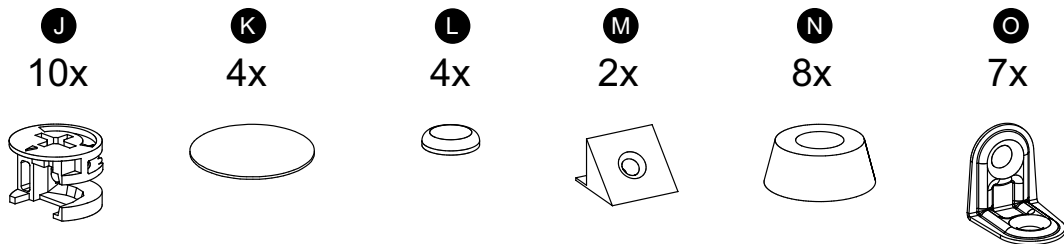

madesa

G24153PR

Comprimento / Longitud / Width: 150cm - Altura / Altura / Height: 81cm - Profundidade / Profundidad / Depth: 52cm

Para acessar o vídeo de montagem, aponte a câmera do seu celular para o QR Code ao lado:

Ferramentas necessárias / Herramientas necesarias / Required tools:

PEÇAS / PARTES / PARTS

1 (15 x 491 x 645 mm)

2 (15 x 491 x 645 mm)

3 (15 x 373 x 489 mm)

4 (15 x 491 x 1498 mm)

5 (15 x 179 x 1468 mm)

6 (15 x 179 x 1468 mm)

7 (3 x 483 x 1488 mm)

8 (15 x 150 x 1498 mm)

9 (15 x 179 x 468 mm)

10 (15 x 150 x 422 mm) - 2x

11 (15 x 495 x 491 mm) - 2x

12 (15 x 60 x 466 mm)

13 (15 x 159 x 495 mm)

14 (15 x 110 x 445 mm)

15 (15 x 110 x 445 mm)

16 (15 x 84 x 413 mm)

17 (15 x 326 x 495 mm)

18 (15 x 174 x 445 mm)

19 (15 x 174 x 445 mm)

20 (15 x 148 x 413 mm)

21 (3 x 452 x 427 mm) - 2x

TAMANHO REAL
TAMAÑO VERDADERO
REAL SIZE