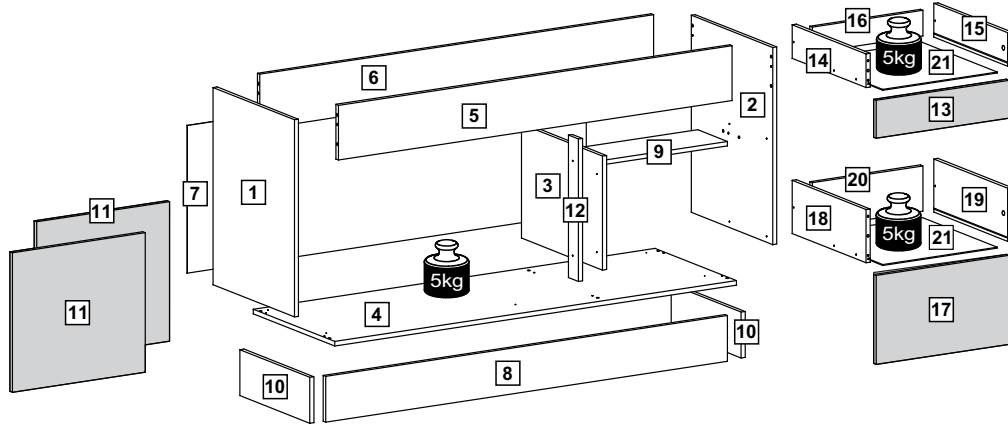

madesa

G24153PR

Comprimento / Longitud / Width: 150cm - Altura / Altura / Height: 81cm - Profundidade / Profundidad / Depth: 52cm

Para acessar o vídeo de montagem, aponte a câmera do seu celular para o QR Code ao lado:

Ferramentas necessárias / Herramientas necesarias / Required tools:

PEÇAS / PARTES / PARTS

1 (15 x 491 x 645 mm)

2 (15 x 491 x 645 mm)

3 (15 x 373 x 489 mm)

4 (15 x 491 x 1498 mm)

5 (15 x 179 x 1468 mm)

6 (15 x 179 x 1468 mm)

7 (3 x 483 x 1488 mm)

8 (15 x 150 x 1498 mm)

9 (15 x 179 x 468 mm)

10 (15 x 150 x 422 mm) - 2x

11 (15 x 495 x 491 mm) - 2x

12 (15 x 60 x 466 mm)

13 (15 x 159 x 495 mm)

14 (15 x 110 x 445 mm)

15 (15 x 110 x 445 mm)

16 (15 x 84 x 413 mm)

17 (15 x 326 x 495 mm)

18 (15 x 174 x 445 mm)

19 (15 x 174 x 445 mm)

20 (15 x 148 x 413 mm)

21 (3 x 452 x 427 mm) - 2x

TAMANHO REAL
TAMAÑO VERDADERO
REAL SIZE