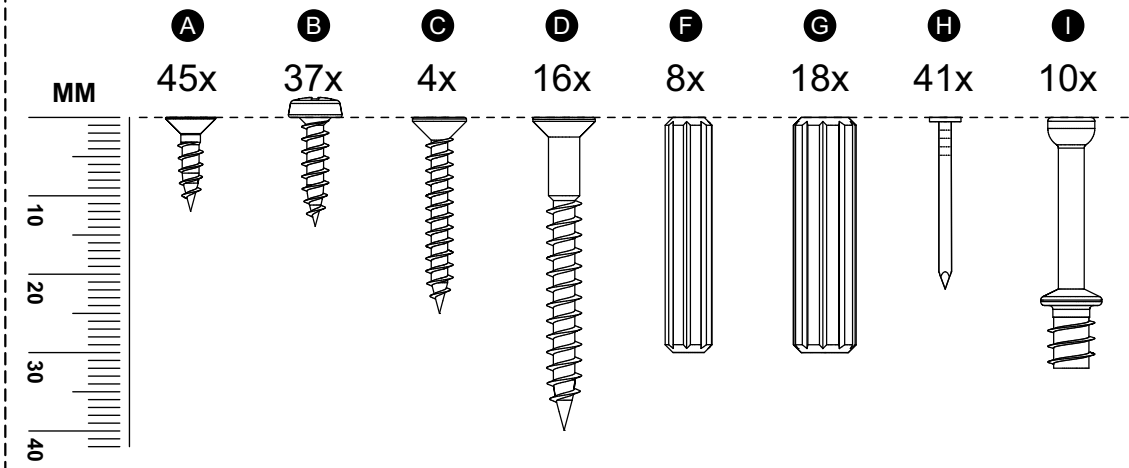

madesa

G24153PR

Comprimento / Longitud / Width: 150cm - Altura / Altura / Height: 81cm - Profundidade / Profundidad / Depth: 52cm

Para acessar o vídeo de montagem, aponte a câmera do seu celular para o QR Code ao lado:

Ferramentas necessárias / Herramientas necesarias / Required tools:

PEÇAS / PARTES / PARTS

1 (15 x 491 x 645 mm)

2 (15 x 491 x 645 mm)

3 (15 x 373 x 489 mm)

4 (15 x 491 x 1498 mm)

5 (15 x 179 x 1468 mm)

6 (15 x 179 x 1468 mm)

7 (3 x 483 x 1488 mm)

8 (15 x 150 x 1498 mm)

9 (15 x 179 x 468 mm)

10 (15 x 150 x 422 mm) - 2x

11 (15 x 495 x 491 mm) - 2x

12 (15 x 60 x 466 mm)

13 (15 x 159 x 495 mm)

14 (15 x 110 x 445 mm)

15 (15 x 110 x 445 mm)

16 (15 x 84 x 413 mm)

17 (15 x 326 x 495 mm)

18 (15 x 174 x 445 mm)

19 (15 x 174 x 445 mm)

20 (15 x 148 x 413 mm)

21 (3 x 452 x 427 mm) - 2x

TAMANHO REAL
TAMAÑO VERDADERO
REAL SIZE