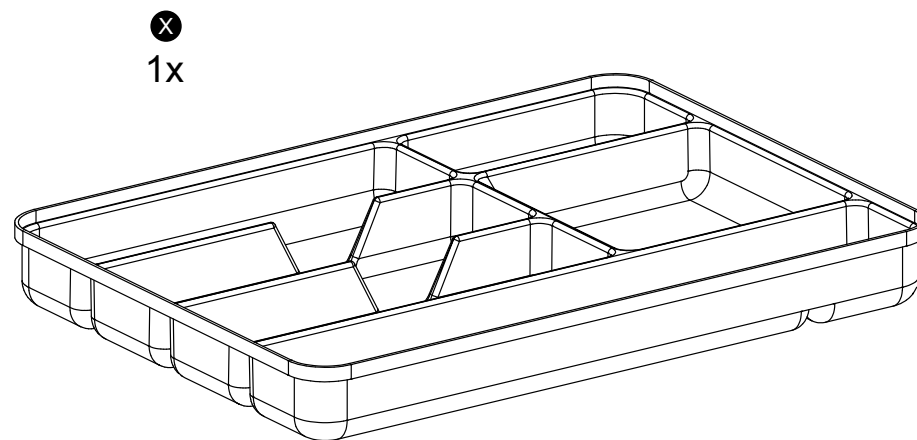

madesa

G24124PR

Comprimento / Longitud / Width: 120cm - Altura / Altura / Height: 81cm - Profundidade / Profundidad / Depth: 52cm

Para acessar o vídeo de montagem, aponte a câmera do seu celular para o QR Code ao lado:

7 (15 x 326 x 395mm)

8 (15 x 174 x 445mm)

9 (15 x 174 x 445mm)

10 (15 x 159 x 395mm)-2x

11 (15 x 110 x 445mm)-2x

12 (15 x 110 x 445mm)-2x

13 (15 x 84 x 313mm)-2x

14 (15 x 150 x 1198mm)

15 (15 x 150 x 422mm)-2x

16 (15 x 148 x 313mm)

17 (15 x 75 x 368mm)

18 (15 x 50 x 785mm)

19 (3 x 650 x 386mm)

20 (3 x 322 x 803mm)-2x

21 (3 x 452 x 327mm)-3x

22 (15 x 75 x 368mm)

23 (15 x 50 x 785mm)

24 (15 x 50 x 594mm)

TAMANHO REAL
TAMAÑO VERDADERO
REAL SIZE

1**2****3**

4**5****6****7**

8.1

ATENÇÃO - ATENCIÓN - ATTENTION
 O tampo é opcional e adquirido separadamente.
 El tablero es opcional y adquirido separadamente.
 The worktop is optional and purchased separately.