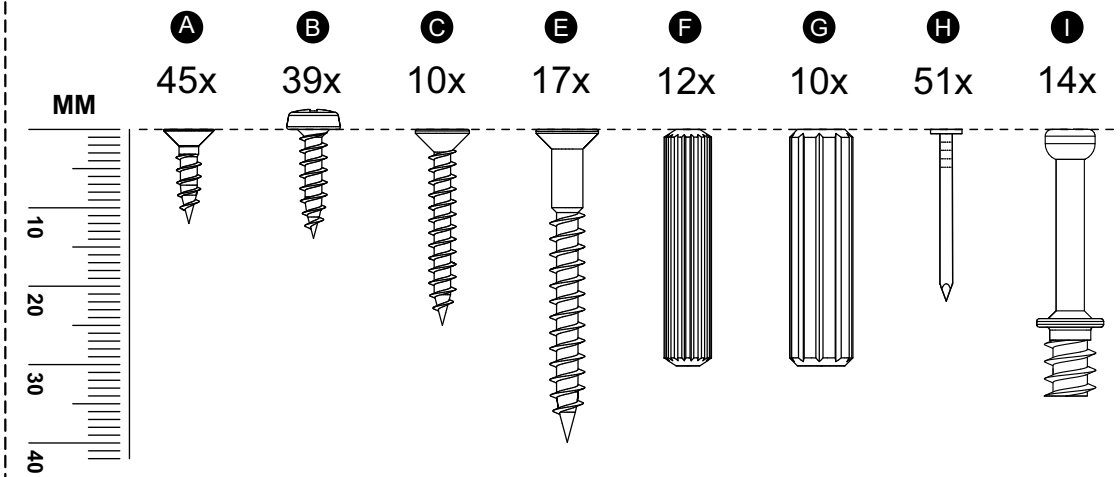

madesa

G24124PR

Comprimento / Longitud / Width: 120cm - Altura / Altura / Height: 81cm - Profundidade / Profundidad / Depth: 52cm

Para acessar o vídeo de montagem, aponte a câmera do seu celular para o QR Code ao lado:

7 (15 x 326 x 395mm)

8 (15 x 174 x 445mm)

9 (15 x 174 x 445mm)

10 (15 x 159 x 395mm)-2x

11 (15 x 110 x 445mm)-2x

12 (15 x 110 x 445mm)-2x

13 (15 x 84 x 313mm)-2x

14 (15 x 150 x 1198mm)

15 (15 x 150 x 422mm)-2x

16 (15 x 148 x 313mm)

17 (15 x 75 x 368mm)

18 (15 x 50 x 785mm)

19 (3 x 650 x 386mm)

20 (3 x 322 x 803mm)-2x

21 (3 x 452 x 327mm)-3x

22 (15 x 75 x 368mm)

23 (15 x 50 x 785mm)

24 (15 x 50 x 594mm)

TAMANHO REAL
TAMAÑO VERDADERO
REAL SIZE

1**2****3**

4**5****6****7**

8.1

ATENÇÃO - ATENCIÓN - ATTENTION
 O tampo é opcional e adquirido separadamente.
 El tablero es opcional y adquirido separadamente.
 The worktop is optional and purchased separately.