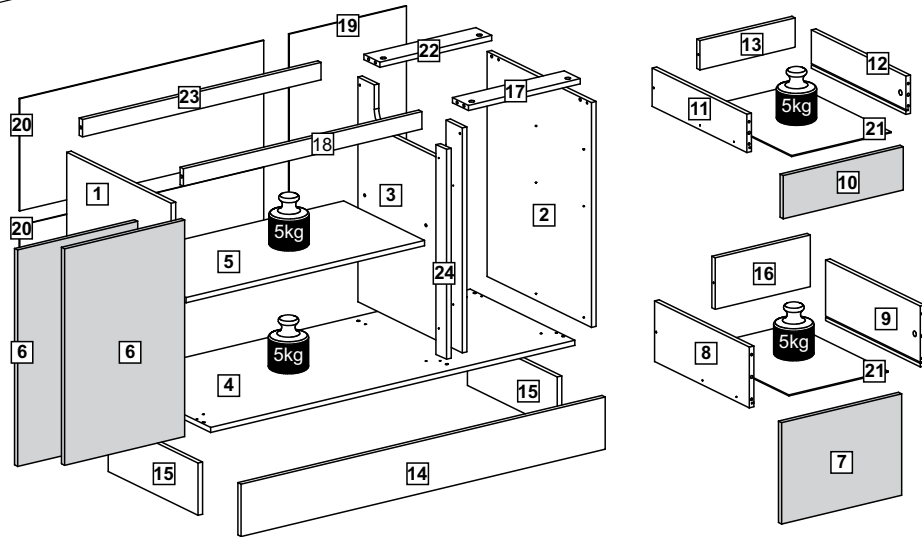

madesa

G24124PR

Comprimento / Longitud / Width: 120cm - Altura / Altura / Height: 81cm - Profundidade / Profundidad / Depth: 52cm

Para acessar o vídeo de montagem, aponte a câmera do seu celular para o QR Code ao lado:

7 (15 x 326 x 395mm)

8 (15 x 174 x 445mm)

9 (15 x 174 x 445mm)

10 (15 x 159 x 395mm)-2x

11 (15 x 110 x 445mm)-2x

12 (15 x 110 x 445mm)-2x

13 (15 x 84 x 313mm)-2x

14 (15 x 150 x 1198mm)

15 (15 x 150 x 422mm)-2x

16 (15 x 148 x 313mm)

17 (15 x 75 x 368mm)

18 (15 x 50 x 785mm)

19 (3 x 650 x 386mm)

20 (3 x 322 x 803mm)-2x

21 (3 x 452 x 327mm)-3x

22 (15 x 75 x 368mm)

23 (15 x 50 x 785mm)

24 (15 x 50 x 594mm)

TAMANHO REAL
TAMAÑO VERDADERO
REAL SIZE

1**2****3**

4**5****6****7**

8.1

ATENÇÃO - ATENCIÓN - ATTENTION
 O tampo é opcional e adquirido separadamente.
 El tablero es opcional y adquirido separadamente.
 The worktop is optional and purchased separately.