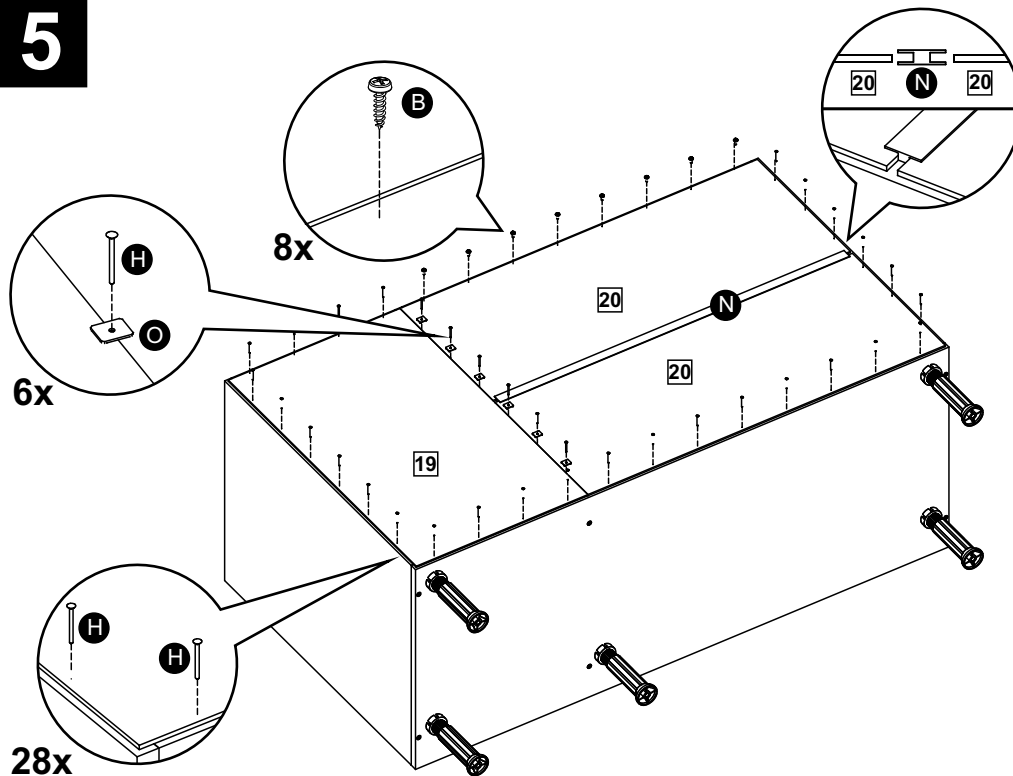

madesa

G24124PR

Comprimento / Longitud / Width: 120cm - Altura / Altura / Height: 81cm - Profundidade / Profundidad / Depth: 52cm

Para acessar o vídeo de montagem, aponte a câmera do seu celular para o QR Code ao lado:

15 (15 x 150 x 422mm)-2x

16 (15 x 148 x 313mm)

17 (15 x 75 x 368mm)

18 (15 x 50 x 785mm)

19 (3 x 650 x 386mm)

20 (3 x 322 x 803mm)-2x

21 (3 x 452 x 327mm)-3x

22 (15 x 75 x 368mm)

23 (15 x 50 x 785mm)

24 (15 x 50 x 594mm)

TAMANHO REAL
TAMAÑO VERDADERO
REAL SIZE

1**2****3**

4**5****6****7**

8.1

ATENÇÃO - ATENCIÓN - ATTENTION
 O tampo é opcional e adquirido separadamente.
 El tablero es opcional y adquirido separadamente.
 The worktop is optional and purchased separately.