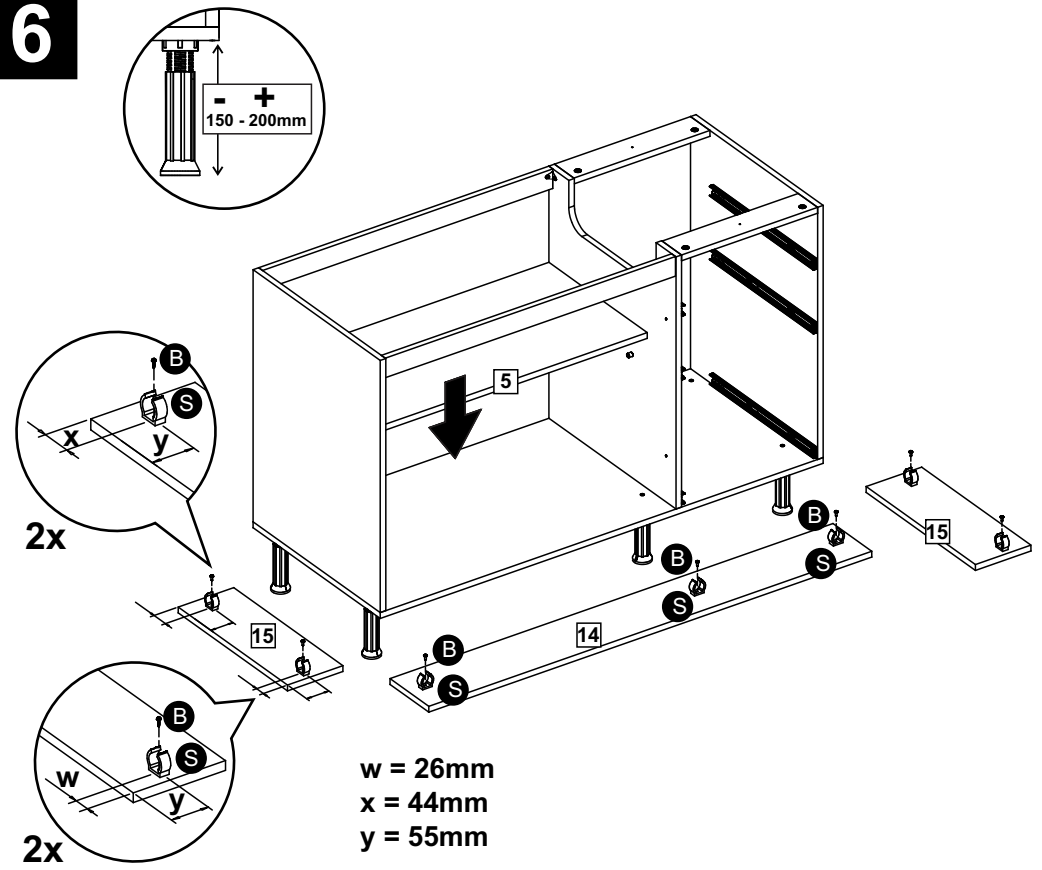

madesa

G24124PR

Comprimento / Longitud / Width: 120cm - Altura / Altura / Height: 81cm - Profundidade / Profundidad / Depth: 52cm

Para acessar o vídeo de montagem, aponte a câmera do seu celular para o QR Code ao lado:

7 (15 x 326 x 395mm)

8 (15 x 174 x 445mm)

9 (15 x 174 x 445mm)

10 (15 x 159 x 395mm)-2x

11 (15 x 110 x 445mm)-2x

12 (15 x 110 x 445mm)-2x

13 (15 x 84 x 313mm)-2x

14 (15 x 150 x 1198mm)

15 (15 x 150 x 422mm)-2x

16 (15 x 148 x 313mm)

17 (15 x 75 x 368mm)

18 (15 x 50 x 785mm)

19 (3 x 650 x 386mm)

20 (3 x 322 x 803mm)-2x

21 (3 x 452 x 327mm)-3x

22 (15 x 75 x 368mm)

23 (15 x 50 x 785mm)

24 (15 x 50 x 594mm)

TAMANHO REAL
TAMAÑO VERDADERO
REAL SIZE

1**2****3**

4**5****6****7**

8.1

ATENÇÃO - ATENCIÓN - ATTENTION
 O tampo é opcional e adquirido separadamente.
 El tablero es opcional y adquirido separadamente.
 The worktop is optional and purchased separately.