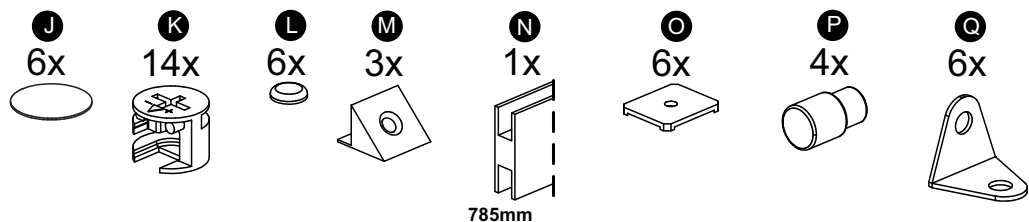

madesa

G24124PR

Comprimento / Longitud / Width: 120cm - Altura / Altura / Height: 81cm - Profundidade / Profundidad / Depth: 52cm

Para acessar o vídeo de montagem, aponte a câmera do seu celular para o QR Code ao lado:

7 (15 x 326 x 395mm)

8 (15 x 174 x 445mm)

9 (15 x 174 x 445mm)

10 (15 x 159 x 395mm)-2x

11 (15 x 110 x 445mm)-2x

12 (15 x 110 x 445mm)-2x

13 (15 x 84 x 313mm)-2x

14 (15 x 150 x 1198mm)

15 (15 x 150 x 422mm)-2x

16 (15 x 148 x 313mm)

17 (15 x 75 x 368mm)

18 (15 x 50 x 785mm)

19 (3 x 650 x 386mm)

20 (3 x 322 x 803mm)-2x

21 (3 x 452 x 327mm)-3x

22 (15 x 75 x 368mm)

23 (15 x 50 x 785mm)

24 (15 x 50 x 594mm)

TAMANHO REAL
TAMAÑO VERDADERO
REAL SIZE

1**2****3**

4**5****6****7**

8.1

ATENÇÃO - ATENCIÓN - ATTENTION
 O tampo é opcional e adquirido separadamente.
 El tablero es opcional y adquirido separadamente.
 The worktop is optional and purchased separately.