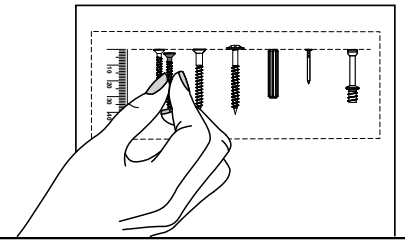

# 9409

Comprimento / Longitud / Width: 136cm

Altura / Altura / Height: 76cm

Profundidade / Profundidad / Depth: 60cm

Para acessar o vídeo de montagem, aponte a câmera do seu celular para o QR Code ao lado:

O móvel deve ser montado por duas pessoas, em uma superfície limpa e plana.

El mueble debe ser ensamblado por dos personas sobre una superficie limpia y plana.

The furniture should be assembled by two people on a clean, flat surface.

# PEÇAS / PARTES / PARTS

**1** (12 x 198 x 725 mm)

**2** (15 x 598 x 725 mm)

**3** (15 x 581 x 196mm)

**4** (12 x 581 x 196mm) - 2x

**5** (12 x 268 x 725 mm)

**6** (15 x 598 x 725 mm)

**7** (15 x 581 x 266mm)