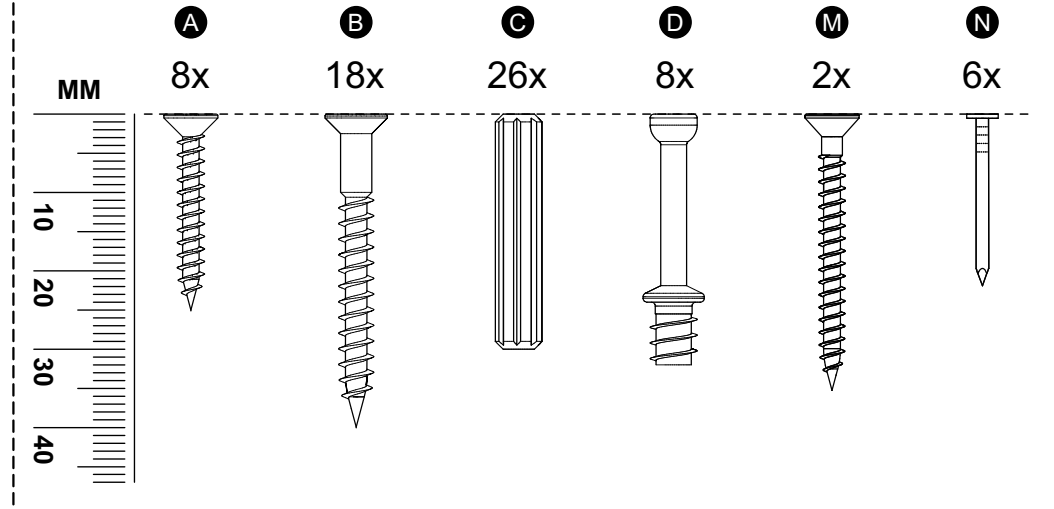

# 9409

Comprimento / Longitud / Width: 136cm

Altura / Altura / Height: 76cm

Profundidade / Profundidad / Depth: 60cm

Para acessar o vídeo de montagem, aponte a câmera do seu celular para o QR Code ao lado:

## TAMANHO REAL TAMAÑO VERDADERO REAL SIZE

# PEÇAS / PARTES / PARTS

**1** (12 x 198 x 725 mm)

**2** (15 x 598 x 725 mm)

**3** (15 x 581 x 196mm)

**4** (12 x 581 x 196mm) - 2x

**5** (12 x 268 x 725 mm)

**6** (15 x 598 x 725 mm)

**7** (15 x 581 x 266mm)

**8** (12 x 581 x 266mm)

**9** (25 x 600 x 1360mm)

**10** (12 x 245 x 860mm)