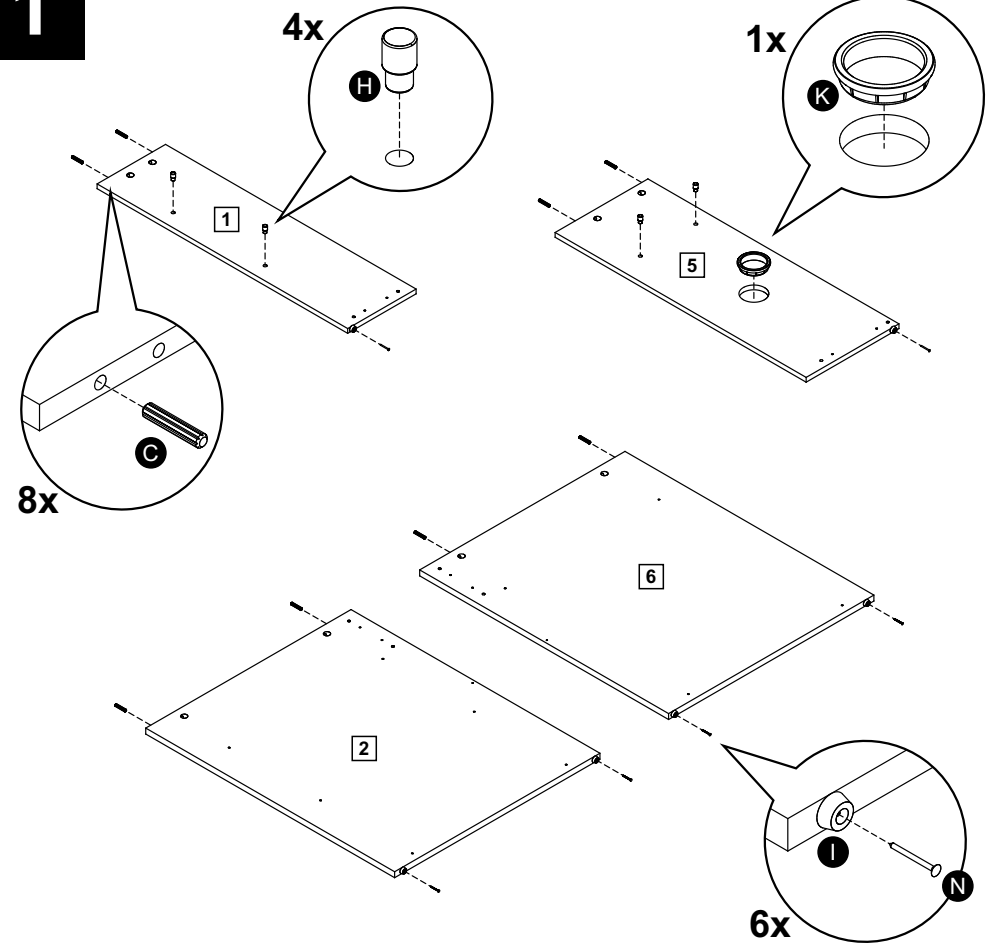

PEÇAS / PARTES / PARTS

1

2