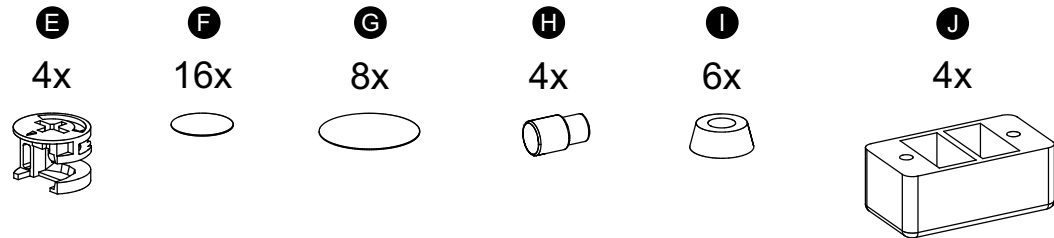

# 9409

Comprimento / Longitud / Width: 136cm

Altura / Altura / Height: 76cm

Profundidade / Profundidad / Depth: 60cm

Para acessar o vídeo de montagem, aponte a câmera do seu celular para o QR Code ao lado:

# PEÇAS / PARTES / PARTS

**1** (12 x 198 x 725 mm)

**2** (15 x 598 x 725 mm)

**3** (15 x 581 x 196mm)

**4** (12 x 581 x 196mm) - 2x

**5** (12 x 268 x 725 mm)

**6** (15 x 598 x 725 mm)

**7** (15 x 581 x 266mm)

**8** (12 x 581 x 266mm)

**9** (25 x 600 x 1360mm)

**10** (12 x 245 x 860mm)