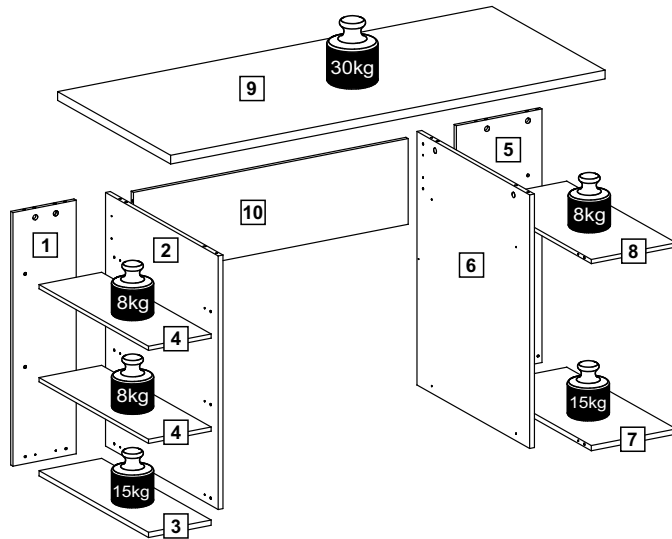

# 9409

Comprimento / Longitud / Width: 136cm

Altura / Altura / Height: 76cm

Profundidade / Profundidad / Depth: 60cm

Para acessar o vídeo de montagem, aponte a câmera do seu celular para o QR Code ao lado:

# PEÇAS / PARTES / PARTS

**1** (12 x 198 x 725 mm)

**2** (15 x 598 x 725 mm)

**3** (15 x 581 x 196mm)

**4** (12 x 581 x 196mm) - 2x

**5** (12 x 268 x 725 mm)

**6** (15 x 598 x 725 mm)

**7** (15 x 581 x 266mm)

**8** (12 x 581 x 266mm)

**9** (25 x 600 x 1360mm)

**10** (12 x 245 x 860mm)