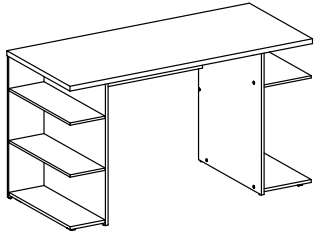

# 9409

Comprimento / Longitud / Width: 136cm

Altura / Altura / Height: 76cm

Profundidade / Profundidad / Depth: 60cm

Para acessar o vídeo de montagem, aponte a câmera do seu celular para o QR Code ao lado:

# PEÇAS / PARTES / PARTS

**1** (12 x 198 x 725 mm)

**2** (15 x 598 x 725 mm)

**3** (15 x 581 x 196mm)

**4** (12 x 581 x 196mm) - 2x

**5** (12 x 268 x 725 mm)

**6** (15 x 598 x 725 mm)

**7** (15 x 581 x 266mm)

**8** (12 x 581 x 266mm)

**9** (25 x 600 x 1360mm)

**10** (12 x 245 x 860mm)