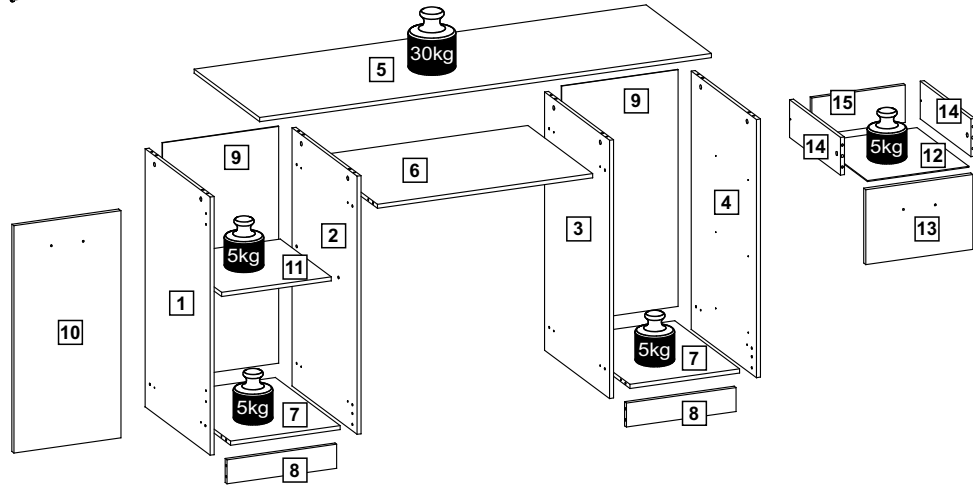

# 9400

Comprimento / Longitud / Width: 136cm  
 Altura / Altura / Height: 77cm  
 Profundidade / Profundidad / Depth: 45cm

Para acessar o vídeo de montagem, aponte a câmera do seu celular para o QR Code ao lado:

# PEÇAS / PARTES / PARTS

**1** ( 12 x 448 x 753 mm)

**2** ( 12 x 448 x 753 mm)

**3** ( 12 x 448 x 753 mm)

**4** ( 12 x 448 x 753 mm)

**5** ( 12 x 450 x 1360 mm)

**6** ( 12 x 446 x 648 mm)

**7** ( 12 x 330 x 446 mm) - 2x

**9** ( 3 x 350 x 691 mm) - 2x

**10** ( 15 x 322 x 663 mm)

**11** ( 12 x 330 x 350 mm)

**8** ( 12 x 70 x 330 mm) - 2x

**12** ( 3 x 305 x 357 mm) - 3x

**13** ( 15 x 218 x 322 mm) - 3x

**14** ( 12 x 110 x 350 mm) - 6x

**15** ( 12 x 110 x 281 mm) - 3x