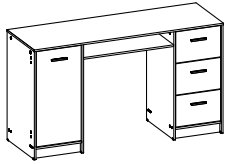

# 9400

Comprimento / Longitud / Width: 136cm  
 Altura / Altura / Height: 77cm  
 Profundidade / Profundidad / Depth: 45cm

Para acessar o vídeo de montagem, aponte a câmera do seu celular para o QR Code ao lado:

# PEÇAS / PARTES / PARTS

**1** ( 12 x 448 x 753 mm)

**2** ( 12 x 448 x 753 mm)

**3** ( 12 x 448 x 753 mm)

**4** ( 12 x 448 x 753 mm)

**5** ( 12 x 450 x 1360 mm)

**6** ( 12 x 446 x 648 mm)

**7** ( 12 x 330 x 446 mm) - 2x

**15** ( 12 x 110 x 281 mm) - 3x