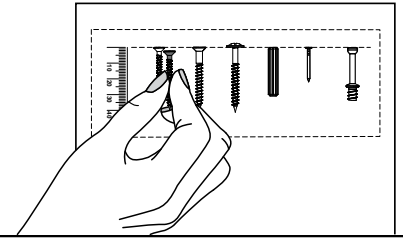

# 9400

Comprimento / Longitud / Width: 136cm  
 Altura / Altura / Height: 77cm  
 Profundidade / Profundidad / Depth: 45cm

Para acessar o vídeo de montagem, aponte a câmera do seu celular para o QR Code ao lado:

Para acceder al vídeo del ensamble, apunte la cámara de su teléfono celular al código QR al lado:

Point your phone's camera at the QR code on the side, to access the assembly video:

[www.madesa.com/montagem/9400.php](http://www.madesa.com/montagem/9400.php)

Ferramentas necessárias / Herramientas necesarias / Required tools:

TAMANHO REAL  
 TAMAÑO VERDADERO  
 REAL SIZE

# PEÇAS / PARTES / PARTS

**1** ( 12 x 448 x 753 mm)

**2** ( 12 x 448 x 753 mm)

**3** ( 12 x 448 x 753 mm)

**4** ( 12 x 448 x 753 mm)

**5** ( 12 x 450 x 1360 mm)

**6** ( 12 x 446 x 648 mm)

**7** ( 12 x 330 x 446 mm) - 2x