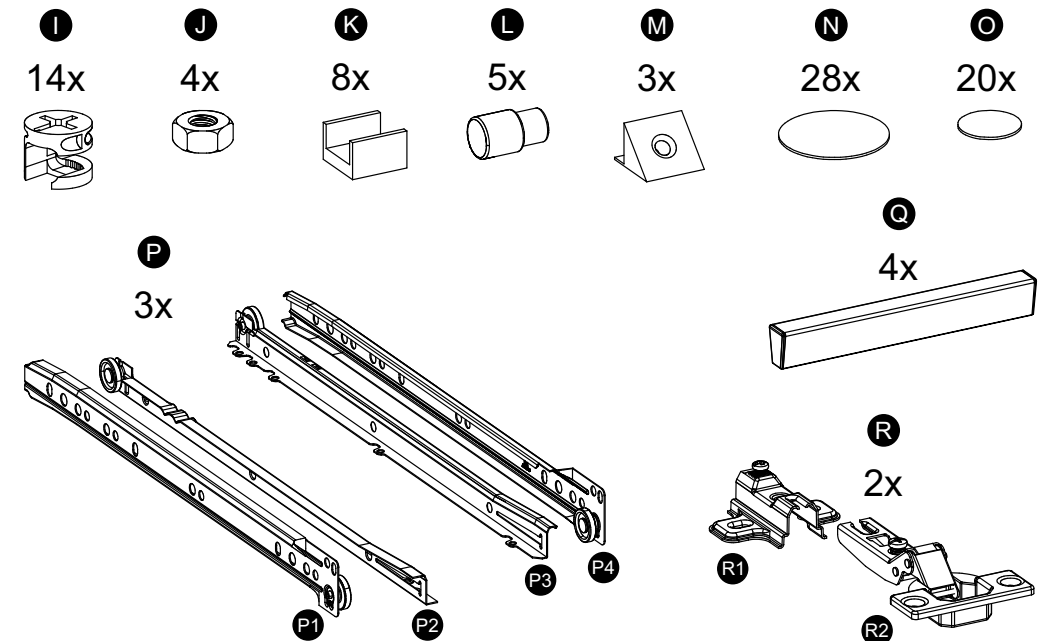

# 9400

Comprimento / Longitud / Width: 136cm  
 Altura / Altura / Height: 77cm  
 Profundidade / Profundidad / Depth: 45cm

Para acessar o vídeo de montagem, aponte a câmera do seu celular para o QR Code ao lado:

Para acceder al vídeo del ensamble, apunte la cámara de su teléfono celular al código QR al lado:

Point your phone's camera at the QR code on the side, to access the assembly video:

[www.madesa.com/montagem/9400.php](http://www.madesa.com/montagem/9400.php)

# PEÇAS / PARTES / PARTS

**1** ( 12 x 448 x 753 mm)

**2** ( 12 x 448 x 753 mm)

**3** ( 12 x 448 x 753 mm)

**4** ( 12 x 448 x 753 mm)

**5** ( 12 x 450 x 1360 mm)

**6** ( 12 x 446 x 648 mm)

**7** ( 12 x 330 x 446 mm) - 2x

**15** ( 12 x 110 x 281 mm) - 3x