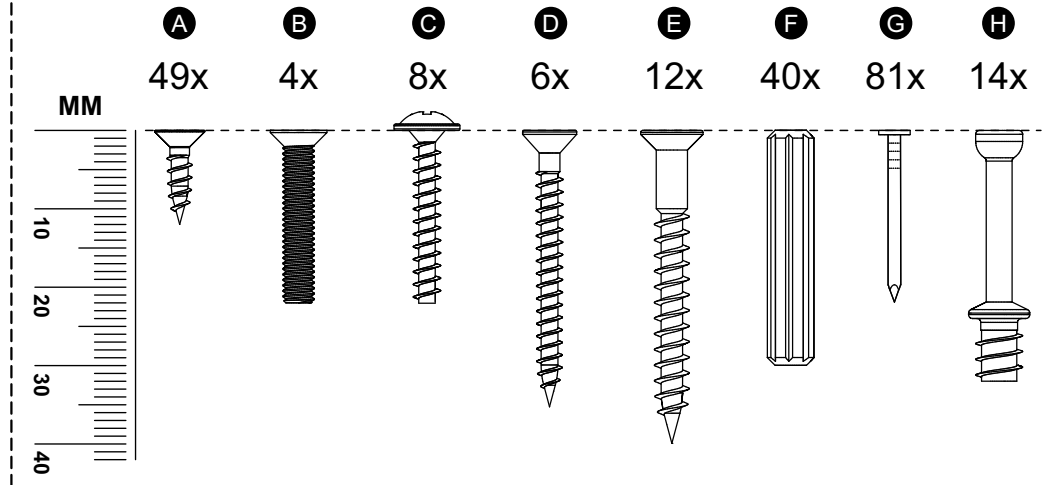

# 9400

Comprimento / Longitud / Width: 136cm  
 Altura / Altura / Height: 77cm  
 Profundidade / Profundidad / Depth: 45cm

Para acessar o vídeo de montagem, aponte a câmera do seu celular para o QR Code ao lado:

Para acceder al vídeo del ensamble, apunte la cámara de su teléfono celular al código QR al lado:

Point your phone's camera at the QR code on the side, to access the assembly video:

[www.madesa.com/montagem/9400.php](http://www.madesa.com/montagem/9400.php)

# PEÇAS / PARTES / PARTS

**1** ( 12 x 448 x 753 mm)

**2** ( 12 x 448 x 753 mm)

**3** ( 12 x 448 x 753 mm)

**4** ( 12 x 448 x 753 mm)

**5** ( 12 x 450 x 1360 mm)

**6** ( 12 x 446 x 648 mm)

**7** ( 12 x 330 x 446 mm) - 2x

**15** ( 12 x 110 x 281 mm) - 3x