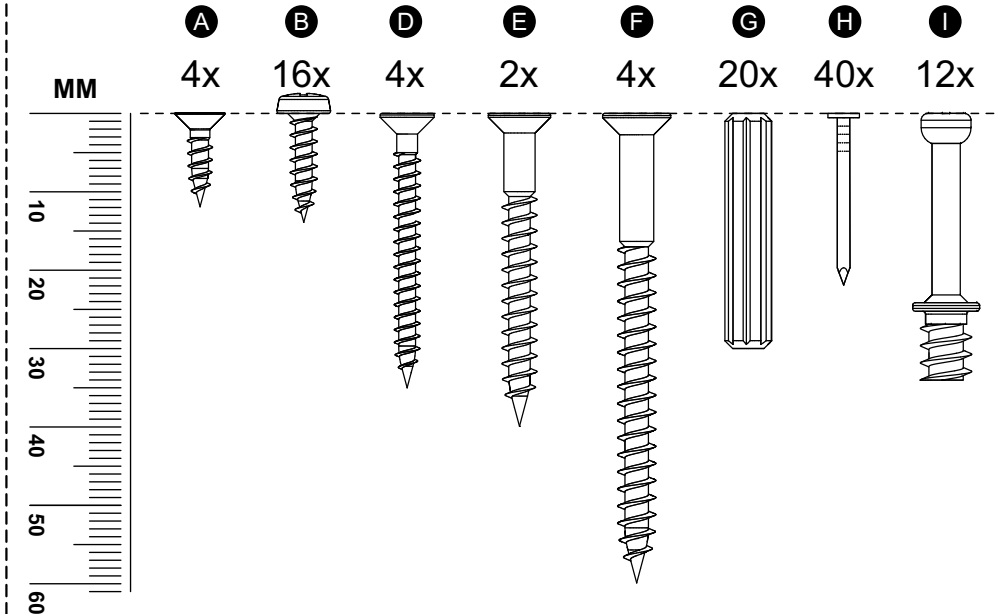

madesa

6914

Comprimento / Longitud / Width: 180cm - Altura / Altura / Height: 48cm - Profundidade / Profundidad / Depth: 39cm

Para acessar o vídeo de montagem, aponte a câmera do seu celular para o QR Code ao lado:

Ferramentas necessárias / Herramientas necesarias / Required tools:

TAMANHO REAL
TAMAÑO VERDADERO
REAL SIZE

J
12x

K
2x

L
4x

M
2x

N
4x

O
2x