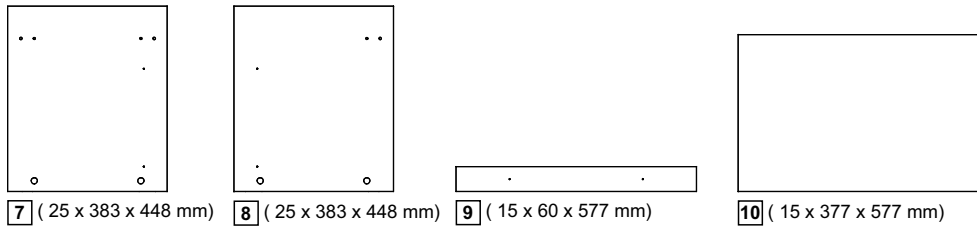

PEÇAS / PARTES / PARTS