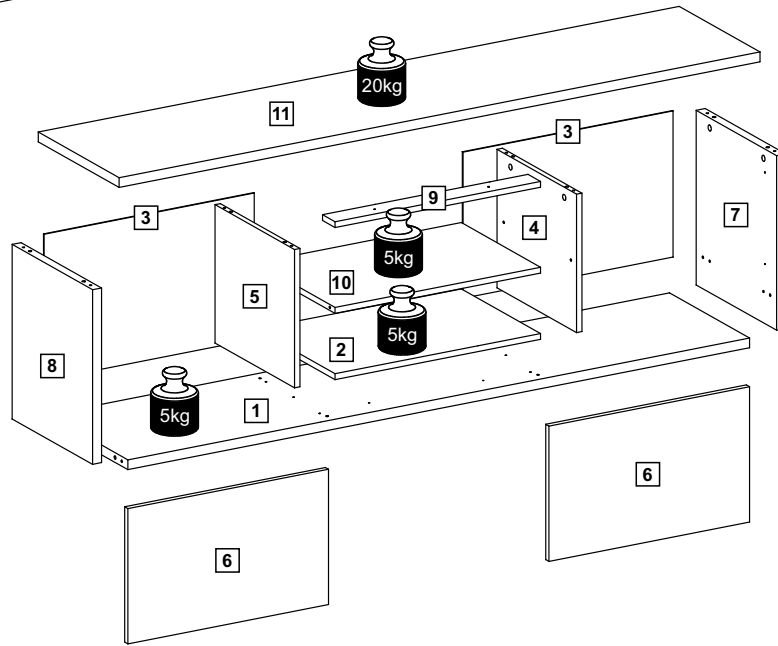

madesa

6914

Comprimento / Longitud / Width: 180cm - Altura / Altura / Height: 48cm - Profundidade / Profundidad / Depth: 39cm

Para acessar o vídeo de montagem, aponte a câmera do seu celular para o QR Code ao lado:

Para acceder al video del ensamble, apunte la cámara de su teléfono celular al código QR al lado:

Point your phone's camera at the QR code on the side, to access the assembly video:

www.madesa.com/montagem/6914.php