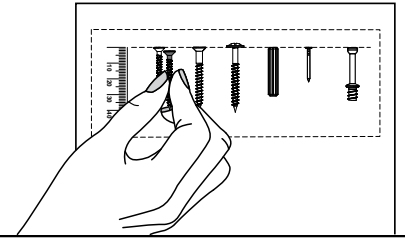

# 6910

Comprimento / Longitud / Width: 91cm

Altura / Altura / Height: 76cm

Profundidade / Profundidad / Depth: 36cm

Para acessar o vídeo de montagem, aponte a câmera do seu celular para o QR Code ao lado:

O móvel deve ser montado por duas pessoas, em uma superfície limpa e plana.

El mueble debe ser ensamblado por dos personas sobre una superficie limpia y plana.

The furniture should be assembled by two people on a clean, flat surface.

## TAMANHO REAL TAMAÑO VERDADERO REAL SIZE

**F**  
6x

**G**  
4x

**H**  
2x

# PEÇAS / PARTES / PARTS

**1** ( 15 x 192 x 878 mm)

**2** ( 15 x 70 x 878 mm) - 2x

**3** ( 15 x 360 x 910 mm)

**5** ( 15 x 358 x 735 mm)

**6** ( 15 x 358 x 735 mm)

**7** ( 15 x 192 x 326 mm)

**8** ( 15 x 250 x 324 mm)