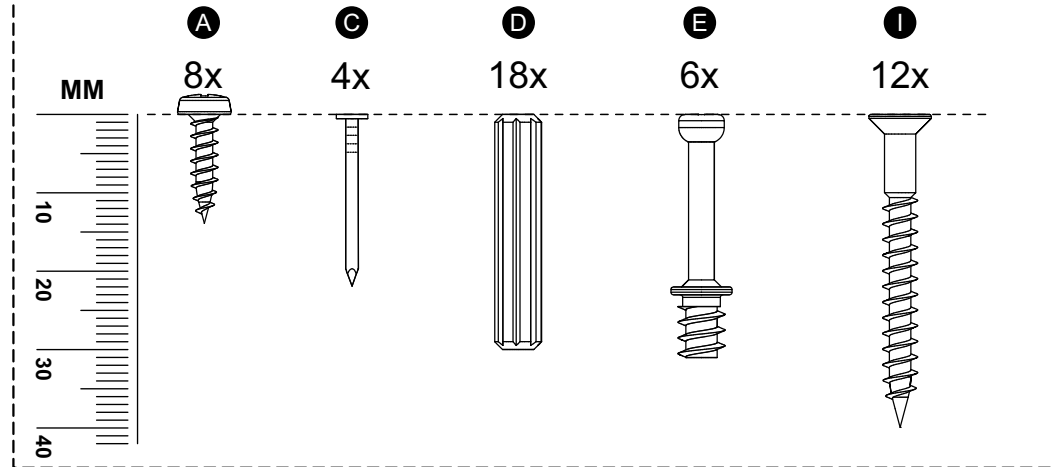

# 6910

Comprimento / Longitud / Width: 91cm

Altura / Altura / Height: 76cm

Profundidade / Profundidad / Depth: 36cm

Para acessar o vídeo de montagem, aponte a câmera do seu celular para o QR Code ao lado:

## TAMANHO REAL TAMAÑO VERDADERO REAL SIZE

**F**  
6x

**G**  
4x

**H**  
2x

# PEÇAS / PARTES / PARTS

**1** ( 15 x 192 x 878 mm)

**2** ( 15 x 70 x 878 mm) - 2x

**3** ( 15 x 360 x 910 mm)

**5** ( 15 x 358 x 735 mm)

**6** ( 15 x 358 x 735 mm)

**7** ( 15 x 192 x 326 mm)

**8** ( 15 x 250 x 324 mm)