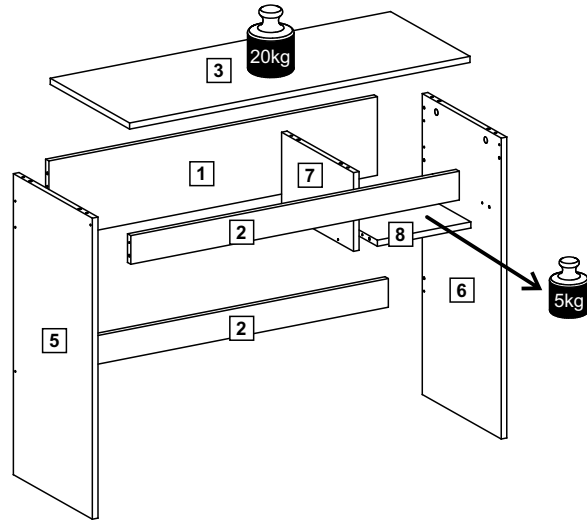

# 6910

Comprimento / Longitud / Width: 91cm

Altura / Altura / Height: 76cm

Profundidade / Profundidad / Depth: 36cm

Para acessar o vídeo de montagem, aponte a câmera do seu celular para o QR Code ao lado:

## TAMANHO REAL TAMAÑO VERDADERO REAL SIZE

**F**  
6x

**G**  
4x

**H**  
2x

# PEÇAS / PARTES / PARTS

**1** ( 15 x 192 x 878 mm)

**2** ( 15 x 70 x 878 mm) - 2x

**3** ( 15 x 360 x 910 mm)

**5** ( 15 x 358 x 735 mm)

**6** ( 15 x 358 x 735 mm)

**7** ( 15 x 192 x 326 mm)

**8** ( 15 x 250 x 324 mm)