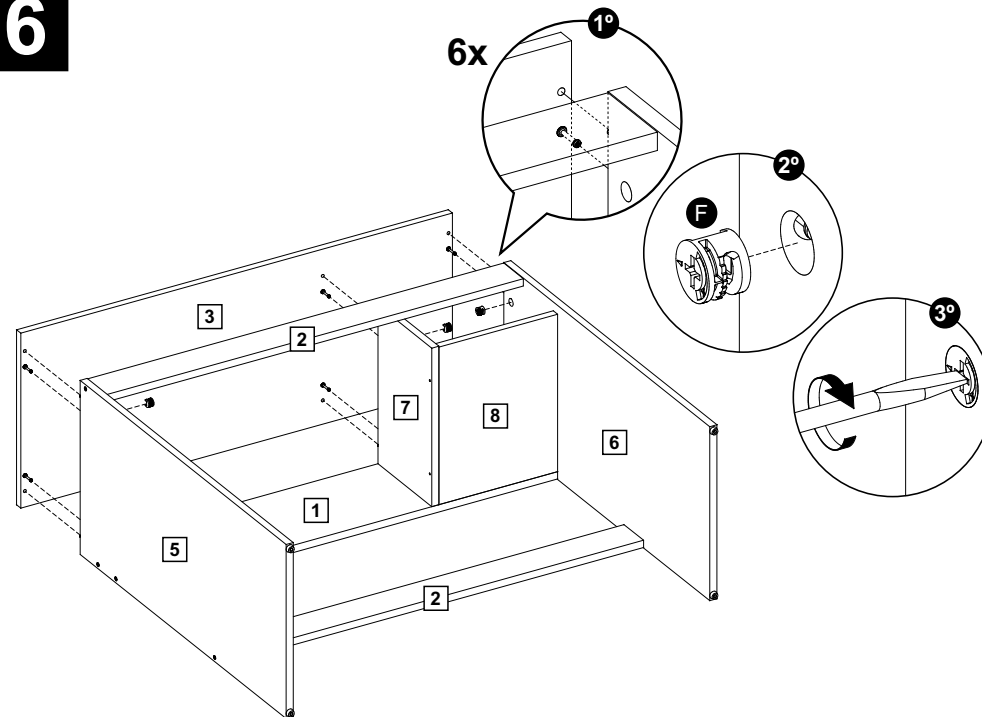

# 6910

Comprimento / Longitud / Width: 91cm

Altura / Altura / Height: 76cm

Profundidade / Profundidad / Depth: 36cm

Para acessar o vídeo de montagem, aponte a câmera do seu celular para o QR Code ao lado:

## TAMANHO REAL TAMAÑO VERDADERO REAL SIZE

**F**  
6x

**G**  
4x

**H**  
2x

# PEÇAS / PARTES / PARTS

**1** ( 15 x 192 x 878 mm)

**2** ( 15 x 70 x 878 mm) - 2x

**3** ( 15 x 360 x 910 mm)

**5** ( 15 x 358 x 735 mm)

**6** ( 15 x 358 x 735 mm)

**7** ( 15 x 192 x 326 mm)

**8** ( 15 x 250 x 324 mm)

**1**

**4x**

**2**

**18x**

**6x**

**3**

**8x**

**4****5****6****7**