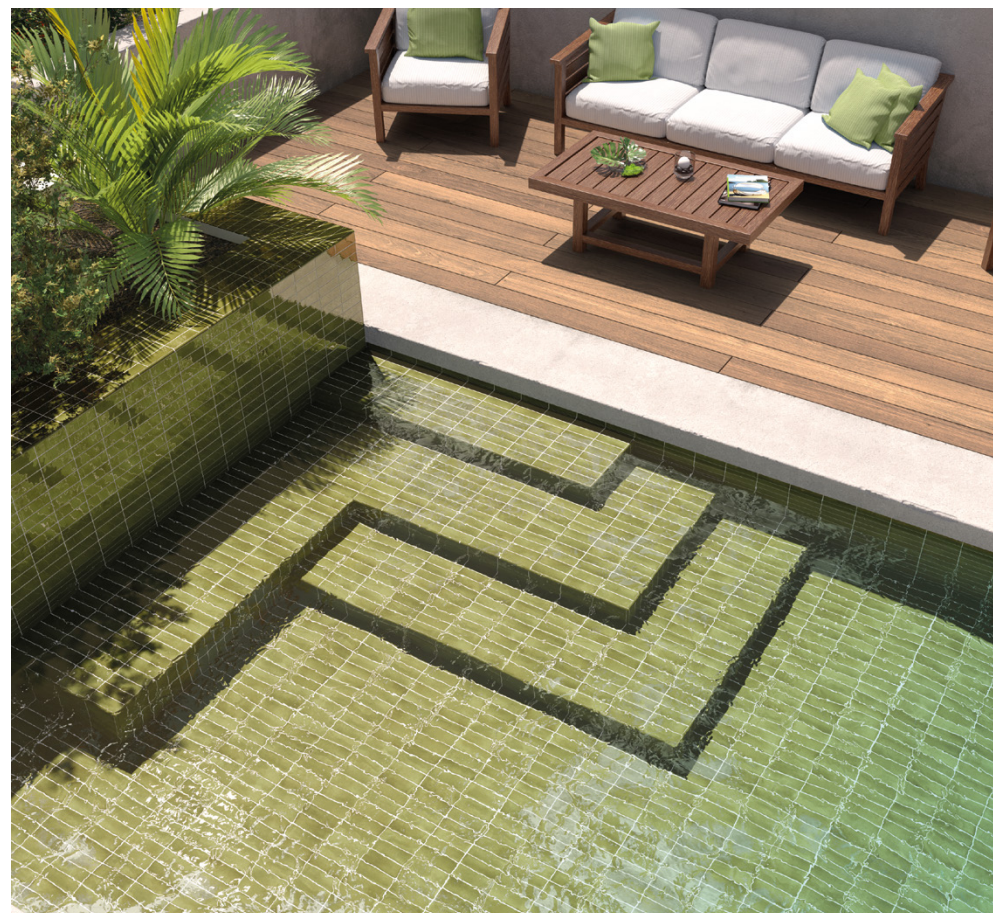

Porcelain Tile

5x15 cm | 2"x6"

COCO

25

*years trending
your tiles*

1999

2024

EQUIPE

Coco Blue Grass, Blue Grass Matt 5 x 15 cm / 2" x 6"

Coco Verd 5 x 15 cm / 2" x 6"

Coco Orchard Pink, Orchard Pink Matt 5 x 15 cm / 2" x 6"

Coco Canvas, Canvas Matt 5 x 15 cm / 2" x 6"

Coco Blue Night Matt 5 x 15 cm / 2" x 6"

COCO

Destonificación
Shade variation / Farbschttierungen /
Variation de nuances

Formatos
Sizes / Formate / Formats

5x15 cm 2"x6"	Gloss	Matt	
White	27984	27976	EQ 10D
Amber Grey	27990	27981	EQ 10D
Black Hat	27991	27982	EQ 10D
Canvas	27985	27977	EQ 10D
Orchard Pink	27986	27978	EQ 10D
Verd	27989	27983	EQ 10D
Blue Grass	27987	27979	EQ 10D
Blue Night	27988	27980	EQ 10D