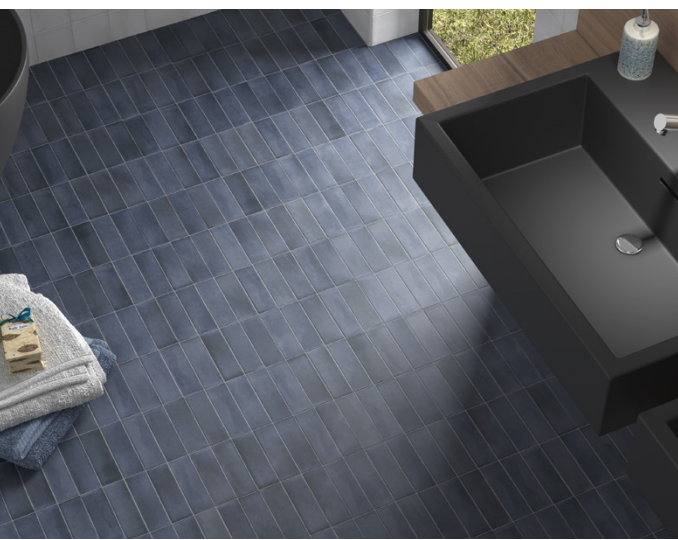

Coco Blue Grass, Blue Grass Matt 5 x 15 cm / 2" x 6"

Coco Verd 5 x 15 cm / 2" x 6"

Coco Orchard Pink, Orchard Pink Matt 5 x 15 cm / 2" x 6"

Coco Canvas, Canvas Matt 5 x 15 cm / 2" x 6"

Coco Blue Night Matt 5 x 15 cm / 2" x 6"

COCO

Destonificación
Shade variation / Farbschttierungen /
Variation de nuances

Formatos
Sizes / Formate / Formats

5x15 cm 2"x6"	Gloss	Matt	
White	27984	27976	EQ 10D
Amber Grey	27990	27981	EQ 10D
Black Hat	27991	27982	EQ 10D
Canvas	27985	27977	EQ 10D
Orchard Pink	27986	27978	EQ 10D
Verd	27989	27983	EQ 10D
Blue Grass	27987	27979	EQ 10D
Blue Night	27988	27980	EQ 10D