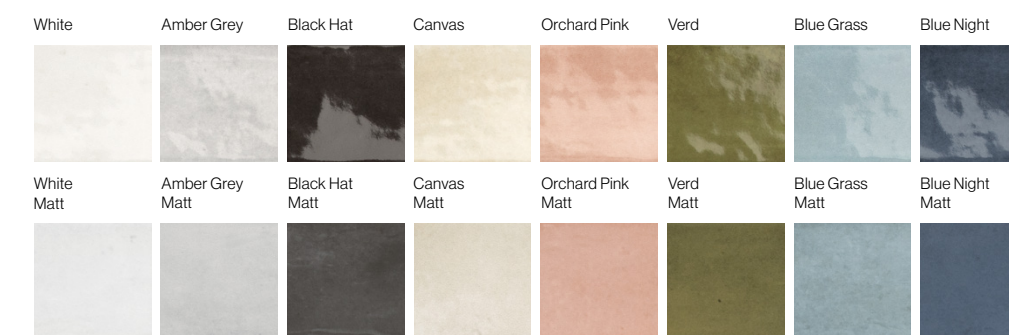

Coco Blue Grass, Blue Grass Matt 5 x 15 cm / 2" x 6"

Coco Verd 5 x 15 cm / 2" x 6"

Coco Orchard Pink, Orchard Pink Matt 5 x 15 cm / 2" x 6"

Coco Canvas, Canvas Matt 5 x 15 cm / 2" x 6"

Coco Blue Night Matt 5 x 15 cm / 2" x 6"

COCO

Destonificación
Shade variation / Farbschttierungen /
Variation de nuances

Formatos
Sizes / Formate / Formats

5x15 cm 2"x6"	Gloss	Matt	
White	27984	27976	EQ 10D
Amber Grey	27990	27981	EQ 10D
Black Hat	27991	27982	EQ 10D
Canvas	27985	27977	EQ 10D
Orchard Pink	27986	27978	EQ 10D
Verd	27989	27983	EQ 10D
Blue Grass	27987	27979	EQ 10D
Blue Night	27988	27980	EQ 10D

Colores
Colours / Farben / Couleurs

Piezas especiales
Special tile pieces / Formteile / Pièces spéciales

		Venta por pieza / Sale by piece / Stückverkauf / Vente par pièces								
		Perfil Profile	White	Amber Grey	Black Hat	Canvas	Orchard Pink	Verd	Blue Grass	Blue Night
	Jolly 1,2 x 20 cm / 1" x 8" EO-24		28002	28008	28009	28003	28004	28007	28005	28006
	Jolly Matt 1,2 x 20 cm / 1" x 8" EO-24		27994	28000	28001	27995	27996	27999	27997	27998