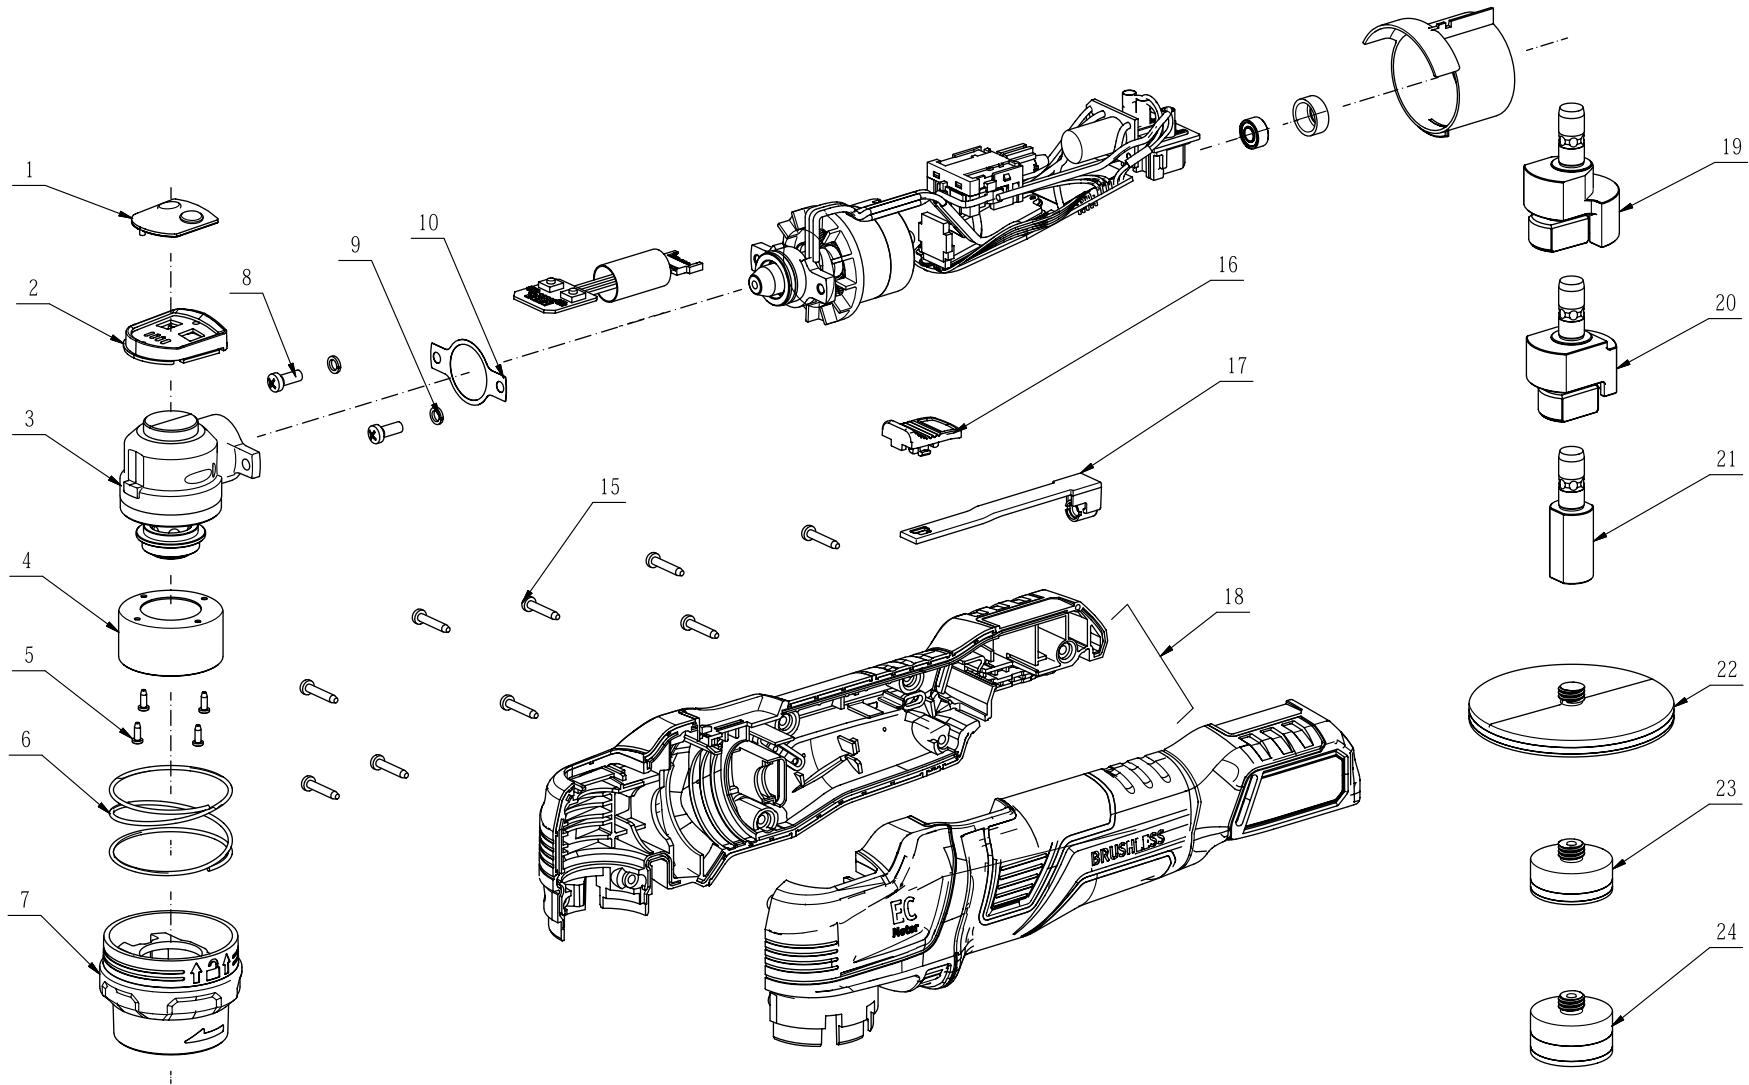

# FLEX

Product Description: Polisher  
Model Number: PXE 80 12.0-EC  
Body Number: 0940004002  
Version: A  
Issue Date: 2020/03/26

No.	Product Model#	Part Number	Description	Qty
1	PXE 80 12.0-EC	3130214001	Indicator Label	1
2	PXE 80 12.0-EC	3127765002	Power Indicator Cover	1
3	PXE 80 12.0-EC	2826678001	Gear Case Set	1
4	PXE 80 12.0-EC	3706958001	Upper Guard	1
5	PXE 80 12.0-EC	5610005001	Tapping Screw	4
6	PXE 80 12.0-EC	3660739001	Compression Spring	1
7	PXE 80 12.0-EC	3322556002	Lower Guard	1
8	PXE 80 12.0-EC	5620422002	Screw	2
9	PXE 80 12.0-EC	5650007006	Spring Washer	2
10	PXE 80 12.0-EC	5650707001	Adjusting Washer	1
15	PXE 80 12.0-EC	5610241002	Screw	9
16	PXE 80 12.0-EC	3129628001	Switch Button	1
17	PXE 80 12.0-EC	3128028001	Switch Actuator	1
18	PXE 80 12.0-EC	2827091002	L R Housing Set	1
19	PXE 80 12.0-EC	2826606001	Eccentric Shaft Assembly	1
20	PXE 80 12.0-EC	2826605001	Eccentric Shaft Assembly	1
21	PXE 80 12.0-EC	2826604001	Shaft Assembly	1
22	PXE 80 12.0-EC	2826166001	Base Plate	1
23	PXE 80 12.0-EC	2826719001	Base Plate	1
24	PXE 80 12.0-EC	2826848001	Base Plate	1