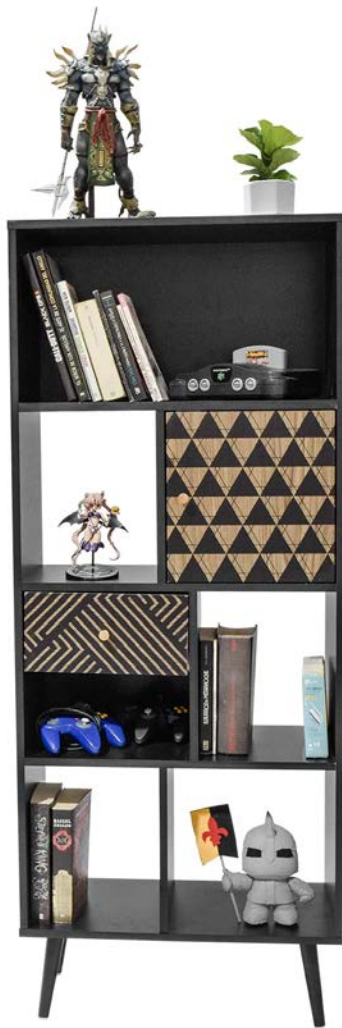

Librero Minimalista con 4 Estantes Café y Negro

BOOK1

Cuenta con amplias y firmes repisas estilo madera natural para colocar todos tus libros, objetos y elementos decorativos.
 Su estructura metálica brinda gran estabilidad.
 Elaborado con materiales de alta calidad, durables y resistentes.
 Peso máximo soportado por estante: 10 kg
 Fácil de armar, solo debes seguir los sencillos pasos que vienen en el manual de armado.
 Dimensiones: 116 cm alto x 60 cm ancho total x 28 cm profundidad

Librero Vertical Moderno Café y Blanco

BUKLER

Diseño moderno y elegante, con cubierta lisa café y detalles geométricos color blanco.
 Cuenta con amplios entrepaños, puerta y cajón.
 Elaborado con tablero de partículas con papel y madera, materiales de alta calidad que brindan durabilidad y resistencia.
 Peso máximo soportado: 10 kg aproximadamente por estante.
 Fácil de armar, solo debes seguir los sencillos pasos que vienen en el manual de armado.
 Dimensiones: 150 cm alto x 60 cm largo x 30 cm profundidad
 Peso: 23.4 kg