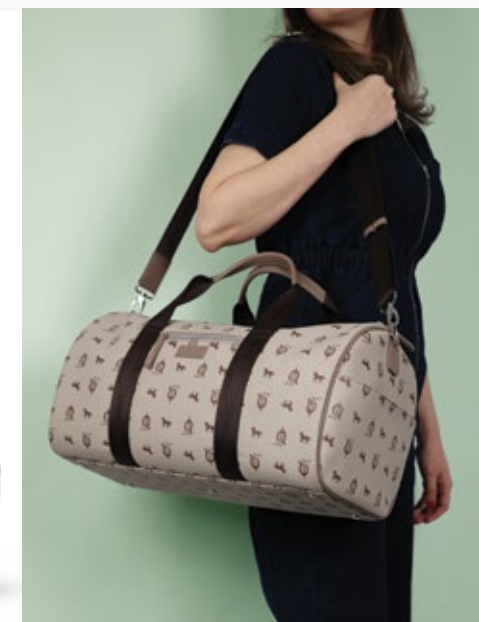

# pierre cardin

ladies | 2023 - 2024

[pierrecardinhandbags.com.au](http://pierrecardinhandbags.com.au)

sky blue

PC3849 25 x 7 x 18.5 cm  
sky blue, black, beige

beige

PC3847 20.5 x 7.5 x 13 cm  
sky blue, beige, black

PC3865 13 x 3.5 x 9.5 cm **RFID**  
black, sky blue, beige

PC3846 41 x 15.5 x 26- cm  
black, sky blue, beige

*black*

PC3866 50 x 24 x 25 cm  
beige, black, sky blue

*beige*

sage

PC3778 20 x 9 x 18 cm  
black, bone, sage, tan