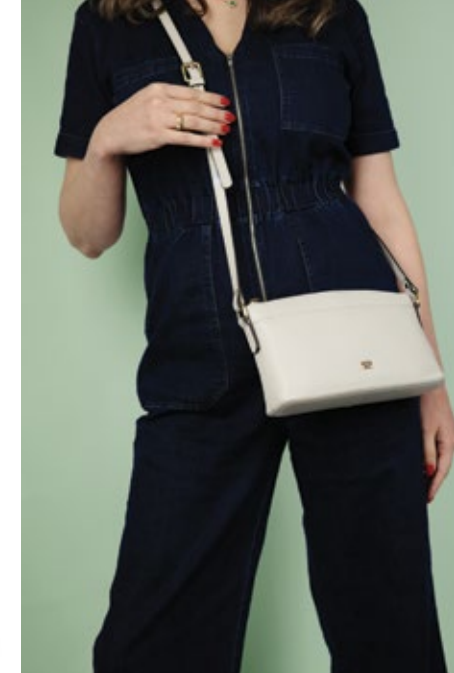

bone

PC3771 30 x 13 x 23 cm  
black, bone

PC3772 14 x 4 x 9 cm **RFID**  
black, moss, bone

PC3770 24.5 x 7 x 14.5 cm  
black, moss, taupe, bone

*bone*

PC3772 14 x 4 x 9 cm **RFID**  
taupe

PC3768 21.5 x 8 x 15 cm  
black, taupe, moss