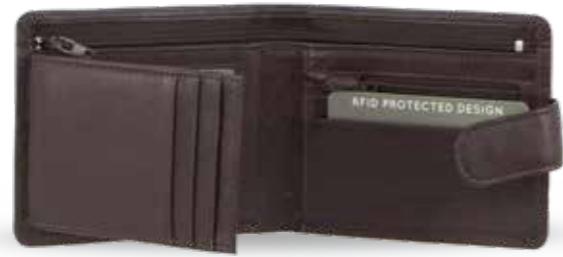

C10541 12 x 2 x 9.5 cm black, brown **RFID**