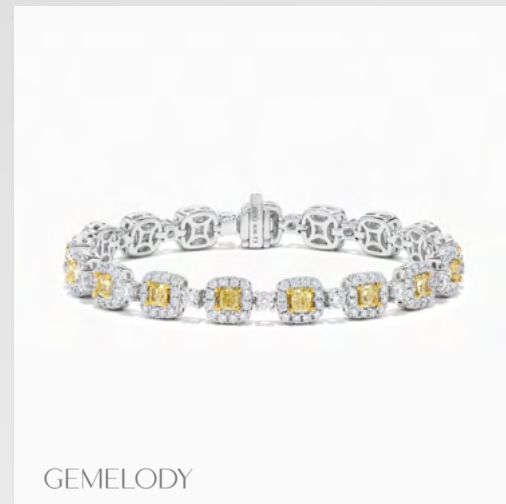

## PINK & YELLOW EXOTIC BRACELET COLLECTION

ID: JBP055GH

ID: JBP078GH

ID: JBP054GH

ID: JBP076GH

ID: JB0162GH

ID: JBP078GH