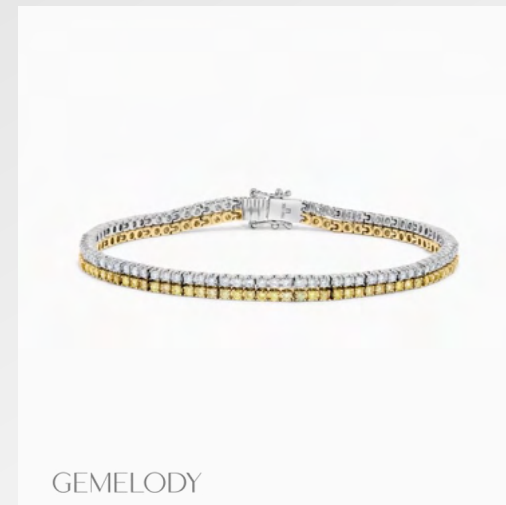

GEMELODY

ID: JB0150GP