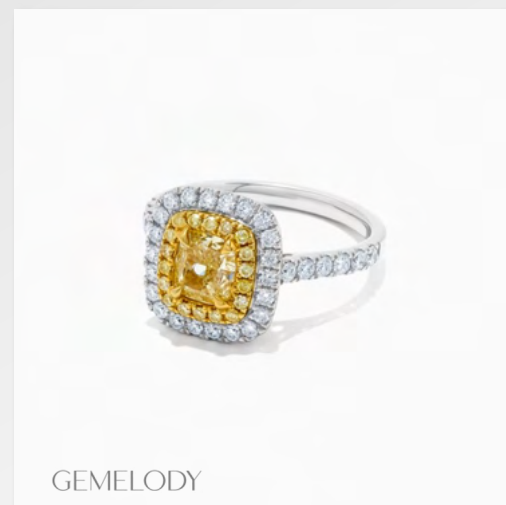

GEMELODY

ID: JR1629GH