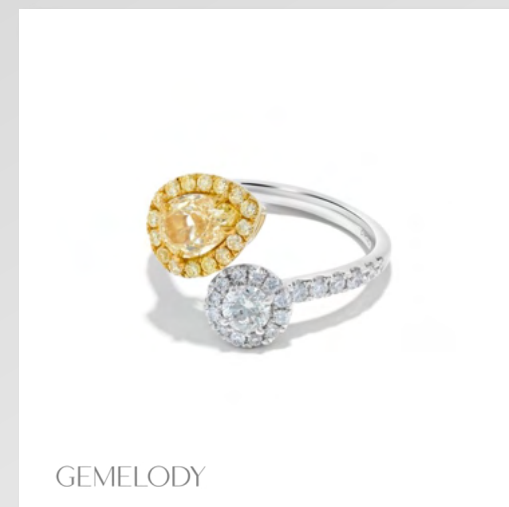

## YELLOW PEAR SHAPE DIAMOND COLLECTION

GEMELODY

ID: JE0226GP

GEMELODY

ID: JR2P12GH

GEMELODY

ID: JR1864GH

GEMELODY