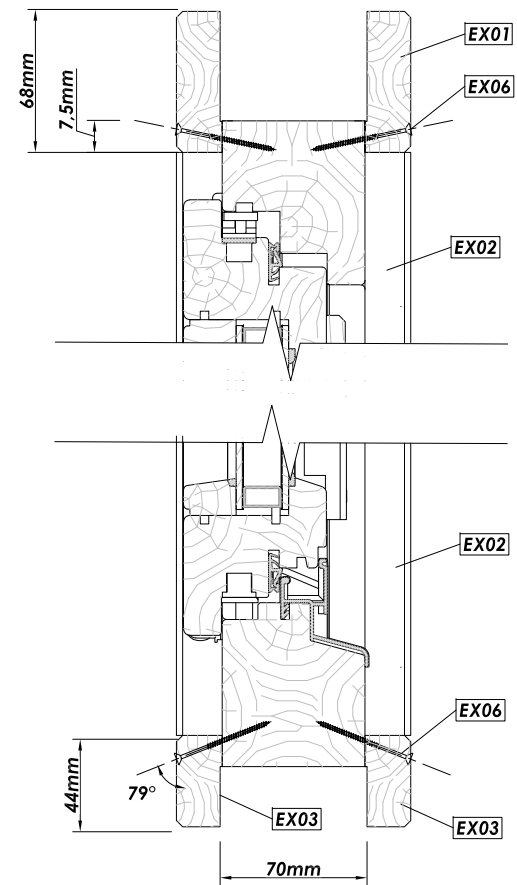

Techn. Data / Daten: Sauna Pekka

Log length (W x D): 445 x 585 cm

Bohlenaußenmaß (B x T): 445 x 585 cm

Wall size(outside): 425 x 565 cm-Log thickness: 70 mm

Wandaußenmaß: 425 x 565 cm · Bohlenstärke: 70 mm

A - A

B - B

Premium Window Sauna 70mm / 530 x 530				
Nr.	Description	Profile mm	Length mm	Quantity
EX01	Exterior- and interior trim	 22x68	588	2
EX02	Exterior- and interior trim	 22x44	544	4
EX03			500	2
EX04			--	--
EX05			--	--
EX06	Screws 3,5 x 50			16+2

A - A

B - B

Premium Window 70mm / 765 x 990				
Nr.	Description	Profile mm	Length mm	Quantity
EX01	Exterior- and interior trim	 22x68	827	2
EX02	Exterior- and interior trim	 22x44	1008	4
EX03			737	2
EX04			--	--
EX05			--	--
EX06	Screws 3,5 x 50			24+2

A - A

B - B

Premium Window 70mm / 1530 x 990

Nr.	Description	Profile mm	Length mm	Quantity
EX01	Exterior- and interior trim	 22x68	1590	2
EX02	Exterior- and interior trim	 22x44	1006	4
EX03			1502	2
EX04			--	--
EX05			--	--
EX06	Screws 3,5 x 50			28+2