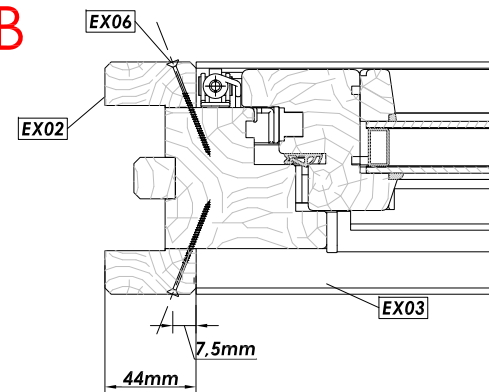

A - A

B - B

Premium Window Sauna 70mm / 530 x 530				
Nr.	Description	Profile mm	Length mm	Quantity
EX01	Exterior- and interior trim	 22x68	588	2
EX02	Exterior- and interior trim	 22x44	544	4
EX03			500	2
EX04			--	--
EX05			--	--
EX06	Screws 3,5 x 50			16+2

A - A

B - B

Premium Window 70mm / 765 x 990				
Nr.	Description	Profile mm	Length mm	Quantity
EX01	Exterior- and interior trim	 22x68	827	2
EX02	Exterior- and interior trim	 22x44	1008	4
EX03			737	2
EX04			--	--
EX05			--	--
EX06	Screws 3,5 x 50			24+2

A - A

B - B

Premium Window 70mm / 1530 x 990

Nr.	Description	Profile mm	Length mm	Quantity
EX01	Exterior- and interior trim	 22x68	1590	2
EX02	Exterior- and interior trim	 22x44	1006	4
EX03			1502	2
EX04			--	--
EX05			--	--
EX06	Screws 3,5 x 50			28+2