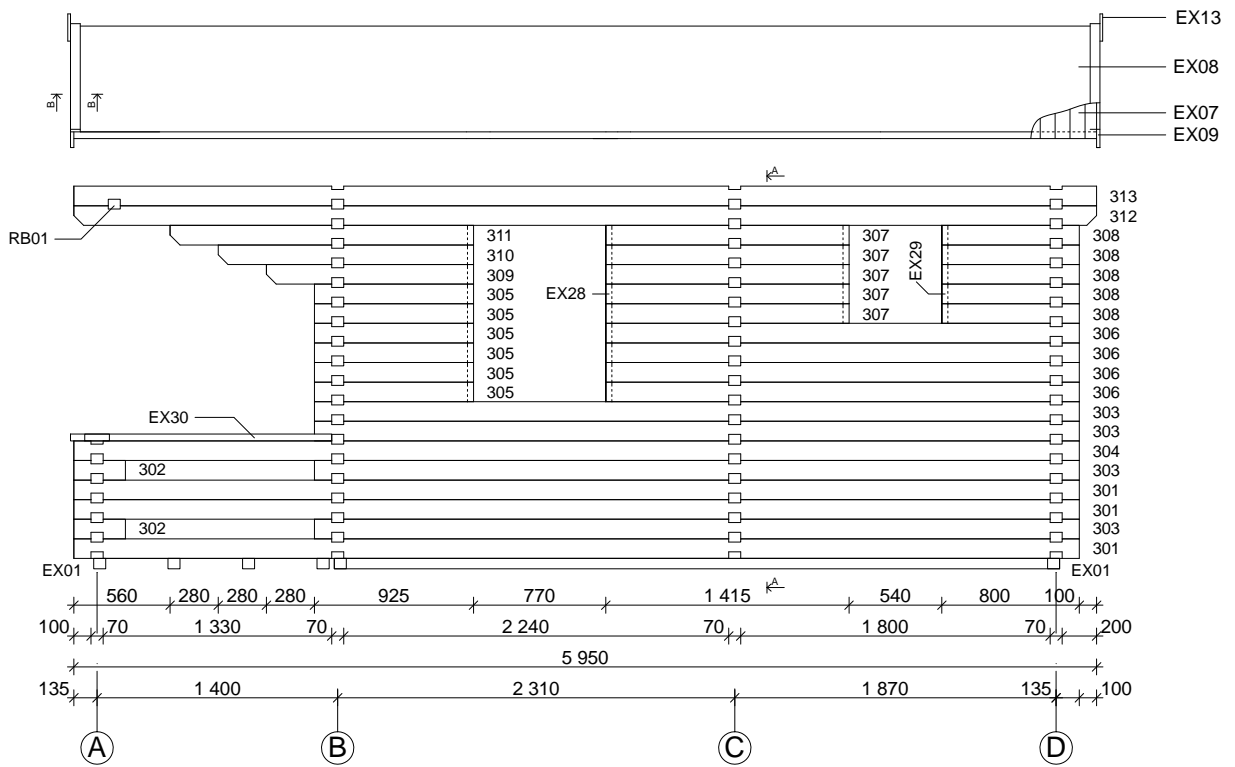

Techn. Data / Daten: Sauna Pekka

Log length (W x D): 445 x 585 cm

Bohlenaußenmaß (B x T): 445 x 585 cm

Wall size(outside): 425 x 565 cm-Log thickness: 70 mm

Wandaußenmaß: 425 x 565 cm · Bohlenstärke: 70 mm

Sauna Pekka 70 mm / 445 x 585 cm

Sauna Pekka 70 mm / 445 x 585 cm - A; B

Sauna Pekka 70 mm / 445 x 585 cm - C; D

Sauna Pekka 70 mm / 445 x 585 cm - 1; 2

Sauna Pekka 70 mm / 445 x 585 cm - 3

1

2

3