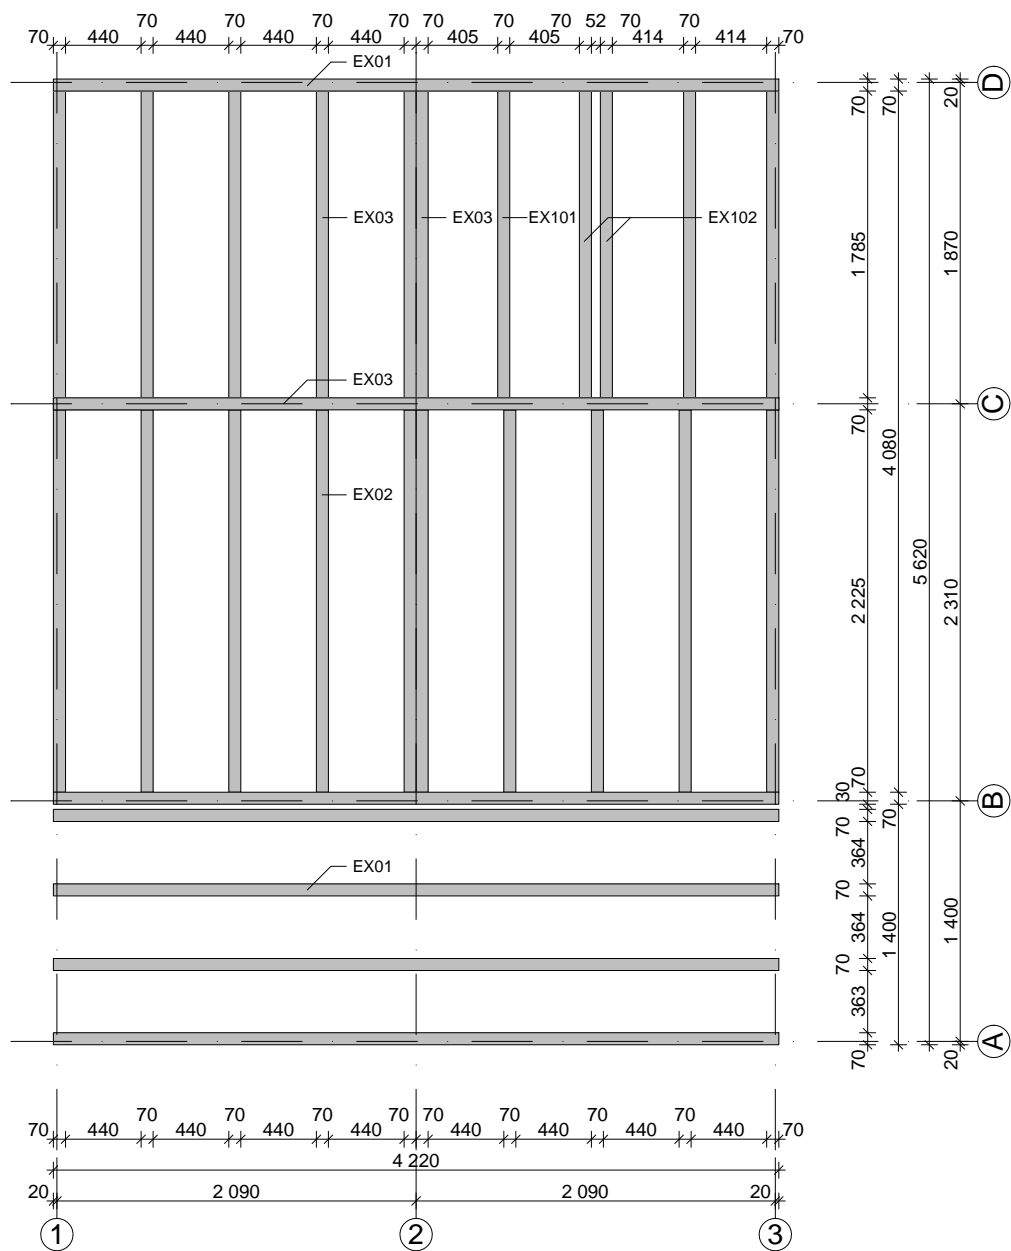

Sauna Pekka 70 mm / 445 x 585 cm - 3; RB

Nr.		mm	mm	x
306			2755	4
307			1415	5
308			800	5
309			1205	1
310			1485	1
311			1765	1
312			5950	1
313			5950	1(0+1)
RB01			4450	1
RB02			5950	4

Sauna Pekka 70 mm / 445 x 585 cm