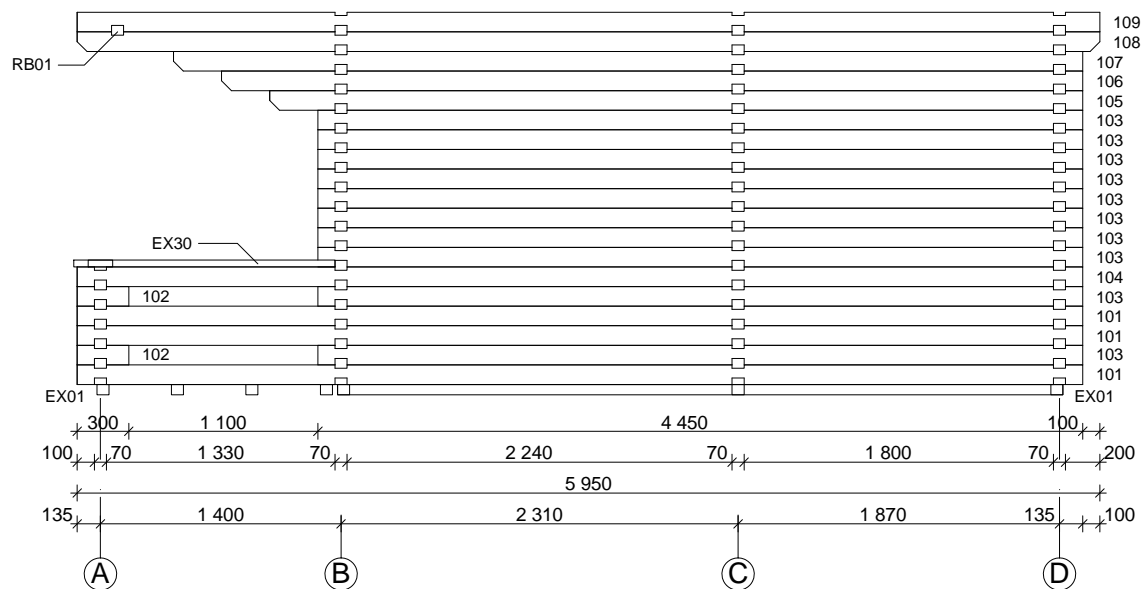

Techn. Data / Daten: Sauna Pekka

Log length (W x D): 445 x 585 cm

Bohlenaußenmaß (B x T): 445 x 585 cm

Wall size(outside): 425 x 565 cm-Log thickness: 70 mm

Wandaußenmaß: 425 x 565 cm · Bohlenstärke: 70 mm

Sauna Pekka 70 mm / 445 x 585 cm

Sauna Pekka 70 mm / 445 x 585 cm - A; B

Sauna Pekka 70 mm / 445 x 585 cm - C; D

Sauna Pekka 70 mm / 445 x 585 cm - 1; 2

Sauna Pekka 70 mm / 445 x 585 cm - 3

1

2

3