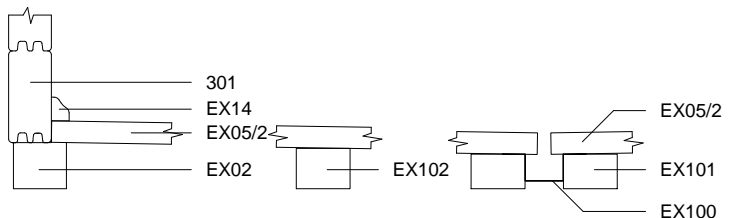

Sauna Pekka 70 mm / 445 x 585 cm - 3

1

2

3

A-A

B-B