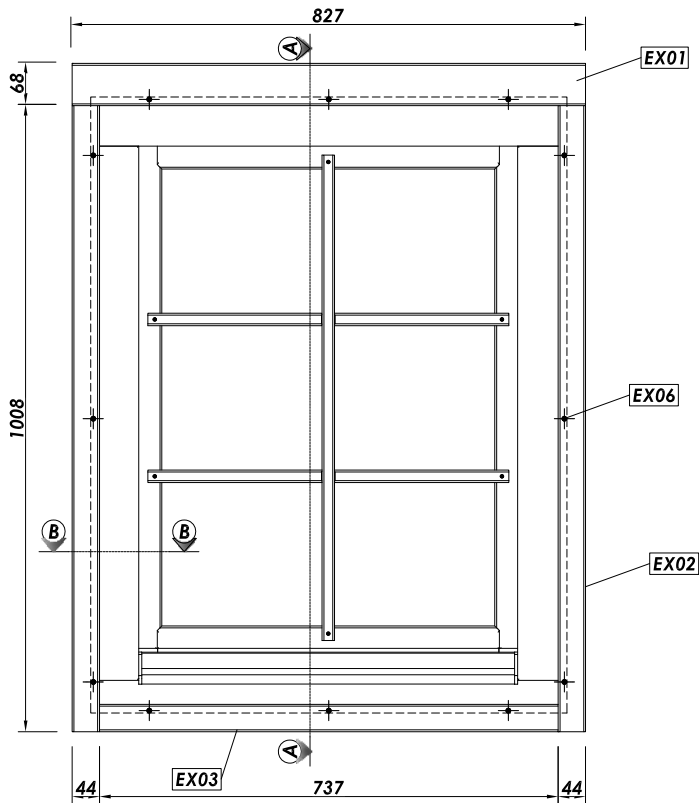

Techn. Data / Daten: Sauna Pekka

Log length (W x D): 445 x 585 cm

Bohlenaußenmaß (B x T): 445 x 585 cm

Wall size(outside): 425 x 565 cm-Log thickness: 70 mm

Wandaußenmaß: 425 x 565 cm · Bohlenstärke: 70 mm

A - A

B - B

Premium Window Sauna 70mm / 530 x 530				
Nr.	Description	Profile mm	Length mm	Quantity
EX01	Exterior- and interior trim	 22x68	588	2
EX02	Exterior- and interior trim	 22x44	544	4
EX03			500	2
EX04			--	--
EX05			--	--
EX06	Screws 3,5 x 50			

A - A

B - B

Premium Window Sauna 70mm / 530 x 530				
Nr.	Description	Profile mm	Length mm	Quantity
EX01	Exterior- and interior trim	 22x68	588	2
EX02	Exterior- and interior trim	 22x44	544	4
EX03			500	2
EX04			--	--
EX05			--	--
EX06	Screws 3,5 x 50			16+2

A - A

B - B

Premium Window 70mm / 765 x 990				
Nr.	Description	Profile mm	Length mm	Quantity
EX01	Exterior- and interior trim	 22x68	827	2
EX02	Exterior- and interior trim	 22x44	1008	4
EX03			737	2
EX04			--	--
EX05			--	--
EX06	Screws 3,5 x 50			24+2