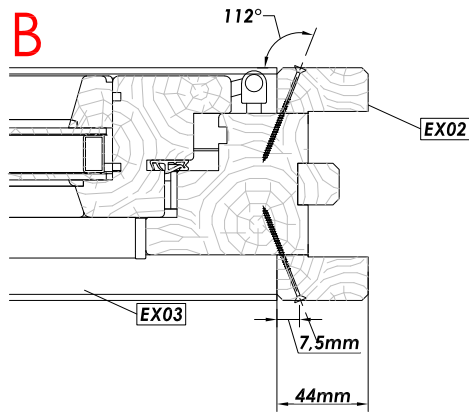

Techn. Data / Daten: Sauna Pekka

Log length (W x D): 445 x 585 cm

Bohlenaußenmaß (B x T): 445 x 585 cm

Wall size(outside): 425 x 565 cm-Log thickness: 70 mm

Wandaußenmaß: 425 x 565 cm · Bohlenstärke: 70 mm

Note: All dimensions are approximate !
Achtung : Alle angegebenen Maße sind ca. - Maße !

Sauna Pekka 70 mm / 445 x 585 cm - Specification

Nr.		 mm	 mm	 x	
EX01	Foundation / Fundament		4220	7	
EX02			2225	10	
EX03			1785	7	
EX101				1785	2
EX102				1785	2
EX04	Floor board / Fußbodenbretter		4107	20+1	
EX05			2017 / 1000	19 / 34	
EX06	Terrace board / Terrassendielen		1400	42	
EX07	Roof board / Dachbretter		2510	110+2	
EX08	Roofing felt / Dachpappe		--	--	
EX09	Fascia board / Giebelblende 		2550	4	
EX10	Gable edge board / Giebelabschlussbrett		2550	4	
EX11	Eave edging / Traufenbrett		5950	2	
EX12	Eave edging slat / Traufenleiste		5950	2	
EX13	Diamond / Raute			2	
EX14	Baseboard / Fußleisten		ca. 35,8 m		
EX15	Threaded Rod / Gewindestangen	∅ 10	2200/680	6/4	
EX16	Nut, washer/T-nut / Mutter, Scheibe/T-nut			18/2	
EX17	Screws / Schrauben 4,0 x 40			180	
EX18	Screws / Schrauben 5,0 x 70			60	
EX19	Screws / Schrauben 5,0 x 100			60	
EX20	Screws / Schrauben 4,0 x 50			740	
EX21	Nails / Nägel 2,5 x 70			--	
EX22	Nails / Nägel 3,0 x 15			--	
EX23	Nails / Nägel 1,4 x 35			100	
EX24	Ceiling board / Deckenbrett		2017	17	
EX25	Lath		1800	2	
EX26	Joist	40x120	1800	3	
EX27	Joist hanger 40 x 100 x 70			6	
EX28	Lath / Latten		--	--	
EX29			--	--	
EX30	Handrail / Handlauf 	40x143	1520	2	
EX31	Handrail / Handlauf 		365	2	
EX32	Handrail / Handlauf 		115	2	
EX33	Hit block / Schlaghölzer	70x114			
EX99	Sauna set		2015	1	
EX100	Gutter / Rinne		1950	1	

A - A

B - B

Premium Window Sauna 70mm / 530 x 530				
Nr.	Description	Profile mm	Length mm	Quantity
EX01	Exterior- and interior trim	 22x68	588	2
EX02	Exterior- and interior trim	 22x44	544	4
EX03			500	2
EX04			--	--
EX05			--	--
EX06	Screws 3,5 x 50			