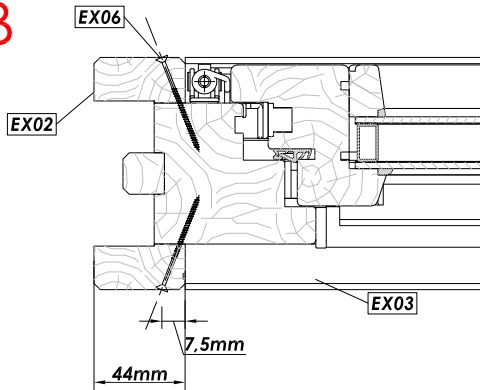

Note: All dimensions are approximate !
Achtung : Alle angegebenen Maße sind ca. - Maße !

Sauna Pekka 70 mm / 445 x 585 cm - Specification

Nr.		 mm	 mm	 x	
EX01	Foundation / Fundament		4220	7	
EX02			2225	10	
EX03			1785	7	
EX101				1785	2
EX102				1785	2
EX04	Floor board / Fußbodenbretter		4107	20+1	
EX05			2017 / 1000	19 / 34	
EX06	Terrace board / Terrassendielen		1400	42	
EX07	Roof board / Dachbretter		2510	110+2	
EX08	Roofing felt / Dachpappe		--	--	
EX09	Fascia board / Giebelblende 		2550	4	
EX10	Gable edge board / Giebelabschlussbrett		2550	4	
EX11	Eave edging / Traufenbrett		5950	2	
EX12	Eave edging slat / Traufenleiste		5950	2	
EX13	Diamond / Raute			2	
EX14	Baseboard / Fußleisten		ca. 35,8 m		
EX15	Threaded Rod / Gewindestangen	∅ 10	2200/680	6/4	
EX16	Nut, washer/T-nut / Mutter, Scheibe/T-nut			18/2	
EX17	Screws / Schrauben 4,0 x 40			180	
EX18	Screws / Schrauben 5,0 x 70			60	
EX19	Screws / Schrauben 5,0 x 100			60	
EX20	Screws / Schrauben 4,0 x 50			740	
EX21	Nails / Nägel 2,5 x 70			--	
EX22	Nails / Nägel 3,0 x 15			--	
EX23	Nails / Nägel 1,4 x 35			100	
EX24	Ceiling board / Deckenbrett		2017	17	
EX25	Lath		1800	2	
EX26	Joist	40x120	1800	3	
EX27	Joist hanger 40 x 100 x 70			6	
EX28	Lath / Latten		--	--	
EX29			--	--	
EX30	Handrail / Handlauf 	40x143	1520	2	
EX31	Handrail / Handlauf 		365	2	
EX32	Handrail / Handlauf 		115	2	
EX33	Hit block / Schlaghölzer	70x114			
EX99	Sauna set		2015	1	
EX100	Gutter / Rinne		1950	1	

A - A

B - B

Premium Window Sauna 70mm / 530 x 530				
Nr.	Description	Profile mm	Length mm	Quantity
EX01	Exterior- and interior trim	 22x68	588	2
EX02	Exterior- and interior trim	 22x44	544	4
EX03			500	2
EX04			--	--
EX05			--	--
EX06	Screws 3,5 x 50			16+2

A - A

B - B

Premium Window 70mm / 765 x 990				
Nr.	Description	Profile mm	Length mm	Quantity
EX01	Exterior- and interior trim	 22x68	827	2
EX02	Exterior- and interior trim	 22x44	1008	4
EX03			737	2
EX04			--	--
EX05			--	--
EX06	Screws 3,5 x 50			24+2