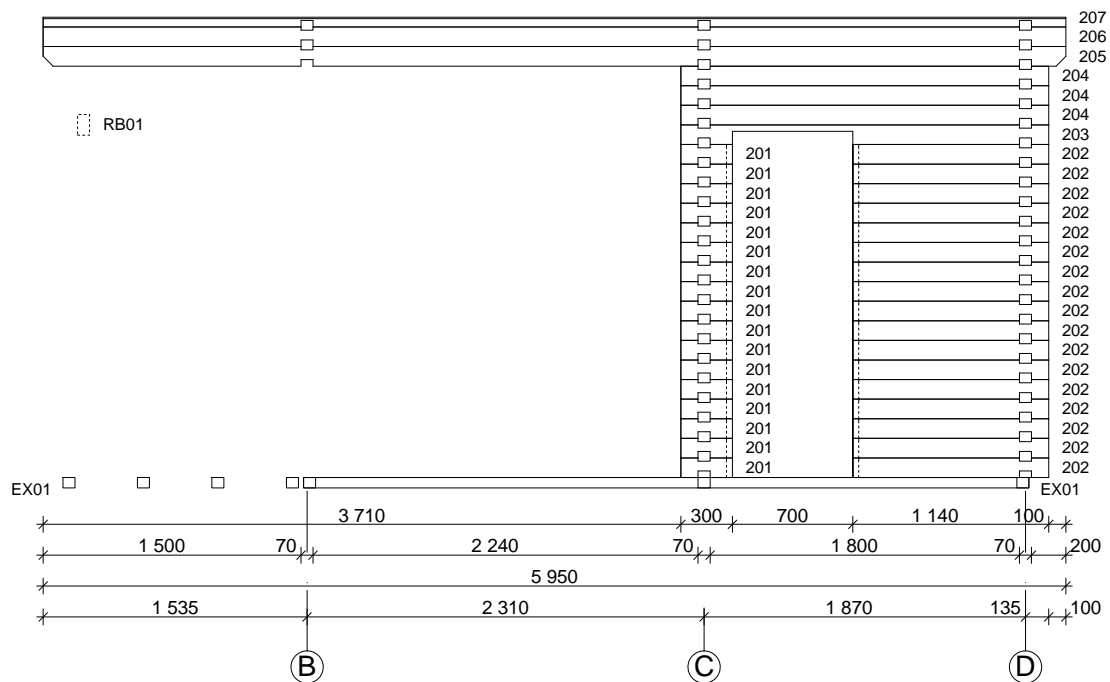

Techn. Data / Daten: Sauna Pekka

Log length (W x D): 445 x 585 cm

Bohlenaußenmaß (B x T): 445 x 585 cm

Wall size(outside): 425 x 565 cm-Log thickness: 70 mm

Wandaußenmaß: 425 x 565 cm · Bohlenstärke: 70 mm

Sauna Pekka 70 mm / 445 x 585 cm

Sauna Pekka 70 mm / 445 x 585 cm - A; B

Sauna Pekka 70 mm / 445 x 585 cm - C; D

Sauna Pekka 70 mm / 445 x 585 cm - 1; 2

Sauna Pekka 70 mm / 445 x 585 cm - 3

1

2

3