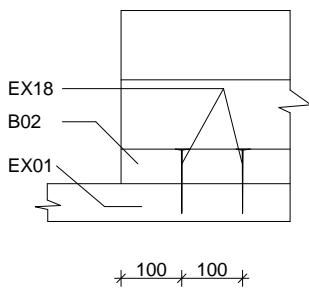

Techn. Data / Daten: Sauna Pekka

Log length (W x D): 445 x 585 cm

Bohlenaußenmaß (B x T): 445 x 585 cm

Wall size(outside): 425 x 565 cm-Log thickness: 70 mm

Wandaußenmaß: 425 x 565 cm · Bohlenstärke: 70 mm

Sauna Pekka 70 mm / 445 x 585 cm

Sauna Pekka 70 mm / 445 x 585 cm - A; B

Sauna Pekka 70 mm / 445 x 585 cm - C; D

Sauna Pekka 70 mm / 445 x 585 cm - 1; 2

Sauna Pekka 70 mm / 445 x 585 cm - 3

1

2

3