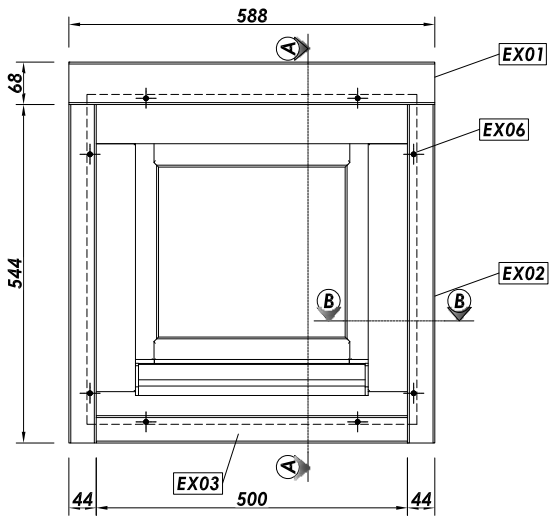

A - A

B - B

Premium Window Sauna 70mm / 530 x 530				
Nr.	Description	Profile mm	Length mm	Quantity
EX01	Exterior- and interior trim	 22x68	588	2
EX02	Exterior- and interior trim	 22x44	544	4
EX03			500	2
EX04			--	--
EX05			--	--
EX06	Screws 3,5 x 50			16+2