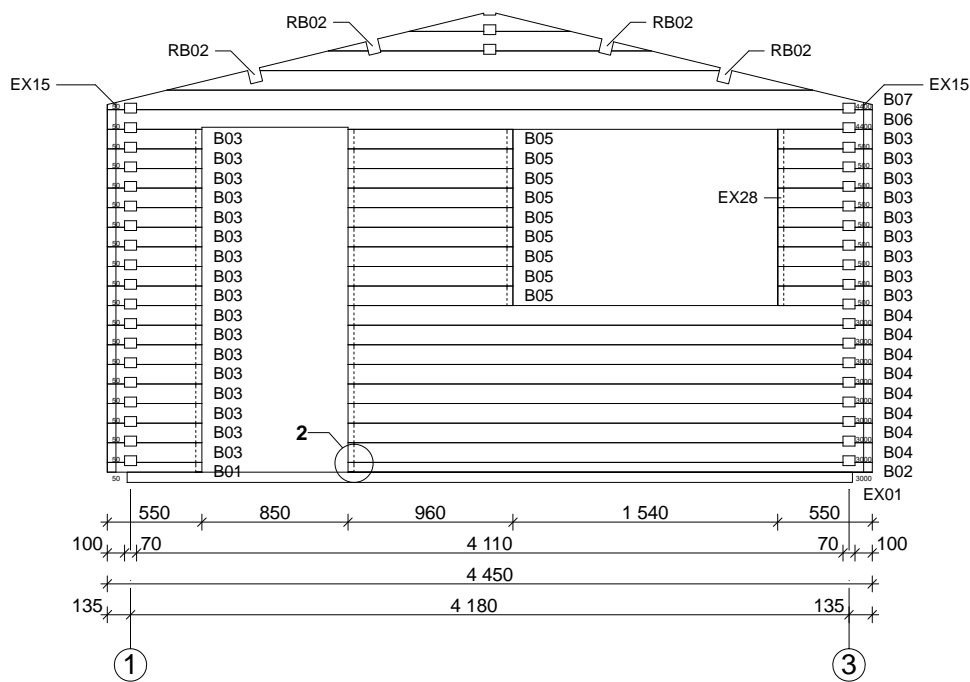

Techn. Data / Daten: Sauna Pekka

Log length (W x D): 445 x 585 cm

Bohlenaußenmaß (B x T): 445 x 585 cm

Wall size(outside): 425 x 565 cm-Log thickness: 70 mm

Wandaußenmaß: 425 x 565 cm · Bohlenstärke: 70 mm

Sauna Pekka 70 mm / 445 x 585 cm - 1; 2; 3

Nr.		 mm	 mm	 x
107			5290	1
108			5950	1
109			5950	1(1+0)
201			300	17
202			1140	17
203			2140	1
204			2140	3
205			5950	1
206			5950	1
207			5950	1
301			5850	3
302			300	2
303			4450	4
304			5850	1
305				925

Sauna Pekka 70 mm / 445 x 585 cm - 3; RB

Nr.		 mm	 mm	 x
306			2755	4
307			1415	5
308			800	5
309			1205	1
310			1485	1
311			1765	1
312			5950	1
313			5950	1(0+1)
RB01			4450	1
RB02			5950	4

Sauna Pekka 70 mm / 445 x 585 cm

Sauna Pekka 70 mm / 445 x 585 cm

Sauna Pekka 70 mm / 445 x 585 cm - A; B

Sauna Pekka 70 mm / 445 x 585 cm - C; D

Sauna Pekka 70 mm / 445 x 585 cm - 1; 2

Sauna Pekka 70 mm / 445 x 585 cm - 3

1

2

3