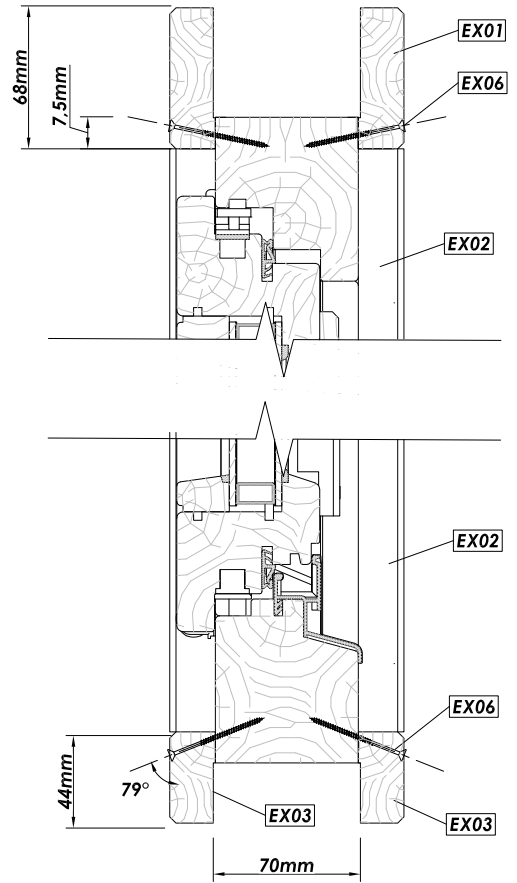

Techn. Data / Daten: Sauna Pekka

Log length (W x D): 445 x 585 cm

Bohlenaußenmaß (B x T): 445 x 585 cm

Wall size(outside): 425 x 565 cm-Log thickness: 70 mm

Wandaußenmaß: 425 x 565 cm · Bohlenstärke: 70 mm

A - A

B - B

Premium Window Sauna 70mm / 530 x 530				
Nr.	Description	Profile mm	Length mm	Quantity
EX01	Exterior- and interior trim	 22x68	588	2
EX02	Exterior- and interior trim	 22x44	544	4
EX03			500	2
EX04			--	--
EX05			--	--
EX06	Screws 3,5 x 50			16+2

A - A

B - B

Premium Window 70mm / 765 x 990				
Nr.	Description	Profile mm	Length mm	Quantity
EX01	Exterior- and interior trim	 22x68	827	2
EX02	Exterior- and interior trim	 22x44	1008	4
EX03			737	2
EX04			--	--
EX05			--	--
EX06	Screws 3,5 x 50			24+2