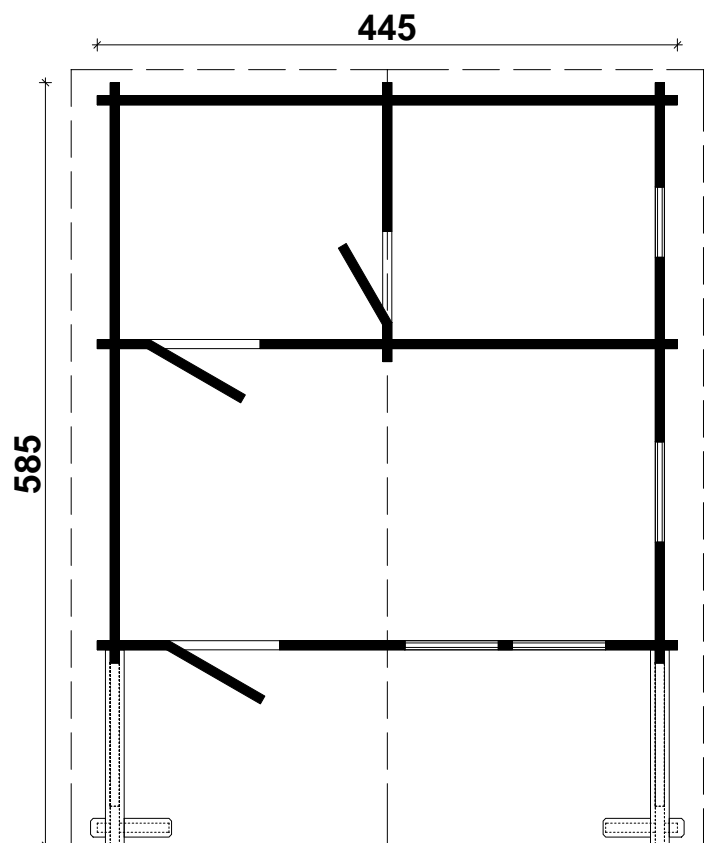

Techn. Data / Daten: Sauna Pekka

Log length (W x D): 445 x 585 cm

Bohlenaußenmaß (B x T): 445 x 585 cm

Wall size(outside): 425 x 565 cm-Log thickness: 70 mm

Wandaußenmaß: 425 x 565 cm · Bohlenstärke: 70 mm

Note: All dimensions are approximate !
Achtung : Alle angegebenen Maße sind ca. - Maße !

Sauna Pekka 70 mm / 445 x 585 cm - Specification

Nr.		 mm	 mm	 x	
EX01	Foundation / Fundament		4220	7	
EX02			2225	10	
EX03			1785	7	
EX101				1785	2
EX102				1785	2
EX04	Floor board / Fußbodenbretter		4107	20+1	
EX05			2017 / 1000	19 / 34	
EX06	Terrace board / Terrassendielen		1400	42	
EX07	Roof board / Dachbretter		2510	110+2	
EX08	Roofing felt / Dachpappe		--	--	
EX09	Fascia board / Giebelblende 		2550	4	
EX10	Gable edge board / Giebelabschlussbrett		2550	4	
EX11	Eave edging / Traufenbrett		5950	2	
EX12	Eave edging slat / Traufenleiste		5950	2	
EX13	Diamond / Raute			2	
EX14	Baseboard / Fußleisten		ca. 35,8 m		
EX15	Threaded Rod / Gewindestangen	∅ 10	2200/680	6/4	
EX16	Nut, washer/T-nut / Mutter, Scheibe/T-nut			18/2	
EX17	Screws / Schrauben 4,0 x 40			180	
EX18	Screws / Schrauben 5,0 x 70			60	
EX19	Screws / Schrauben 5,0 x 100			60	
EX20	Screws / Schrauben 4,0 x 50			740	
EX21	Nails / Nägel 2,5 x 70			--	
EX22	Nails / Nägel 3,0 x 15			--	
EX23	Nails / Nägel 1,4 x 35			100	
EX24	Ceiling board / Deckenbrett		2017	17	
EX25	Lath		1800	2	
EX26	Joist	40x120	1800	3	
EX27	Joist hanger 40 x 100 x 70			6	
EX28	Lath / Latten		--	--	
EX29			--	--	
EX30	Handrail / Handlauf 	40x143	1520	2	
EX31	Handrail / Handlauf 		365	2	
EX32	Handrail / Handlauf 		115	2	
EX33	Hit block / Schlaghölzer	70x114			
EX99	Sauna set		2015	1	
EX100	Gutter / Rinne		1950	1	

A - A

B - B

Premium Window Sauna 70mm / 530 x 530				
Nr.	Description	Profile mm	Length mm	Quantity
EX01	Exterior- and interior trim	 22x68	588	2
EX02	Exterior- and interior trim	 22x44	544	4
EX03			500	2
EX04			--	--
EX05			--	--
EX06	Screws 3,5 x 50			