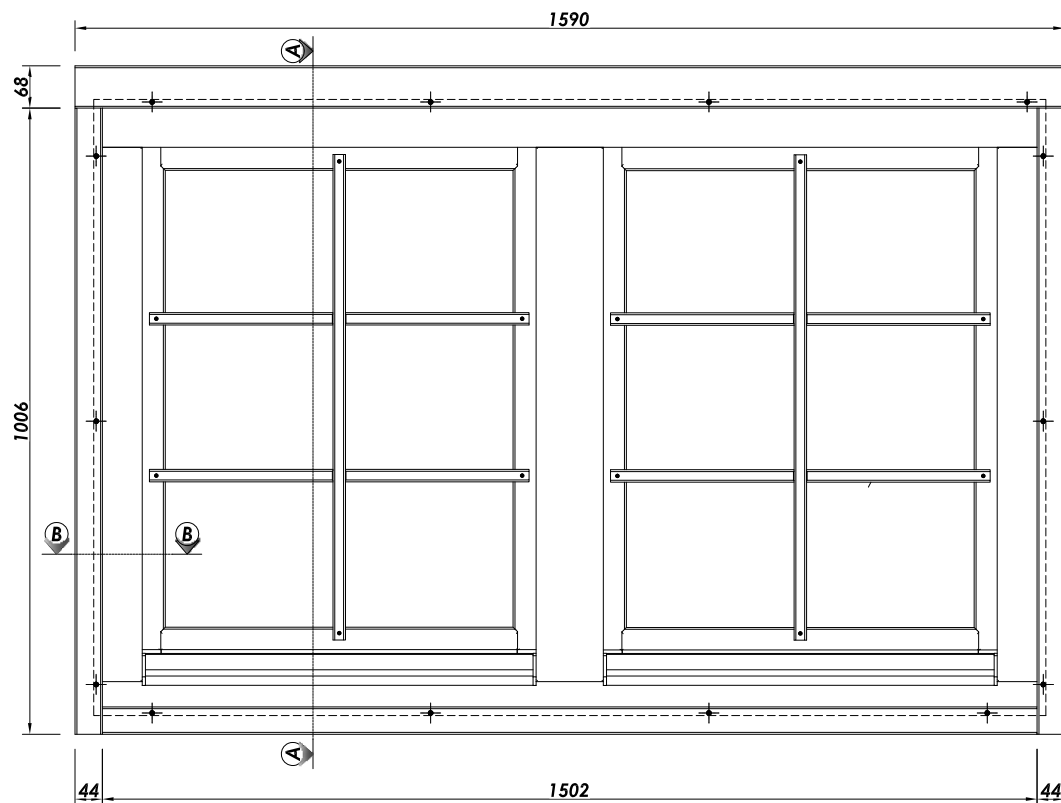

Techn. Data / Daten: Sauna Pekka

Log length (W x D): 445 x 585 cm

Bohlenaußenmaß (B x T): 445 x 585 cm

Wall size(outside): 425 x 565 cm-Log thickness: 70 mm

Wandaußenmaß: 425 x 565 cm · Bohlenstärke: 70 mm

A - A

B - B

Premium Window Sauna 70mm / 530 x 530				
Nr.	Description	Profile mm	Length mm	Quantity
EX01	Exterior- and interior trim	 22x68	588	2
EX02	Exterior- and interior trim	 22x44	544	4
EX03			500	2
EX04			--	--
EX05			--	--
EX06	Screws 3,5 x 50			

A - A

B - B

Premium Window Sauna 70mm / 530 x 530				
Nr.	Description	Profile mm	Length mm	Quantity
EX01	Exterior- and interior trim	 22x68	588	2
EX02	Exterior- and interior trim	 22x44	544	4
EX03			500	2
EX04			--	--
EX05			--	--
EX06	Screws 3,5 x 50			16+2

A - A

B - B

Premium Window 70mm / 765 x 990				
Nr.	Description	Profile mm	Length mm	Quantity
EX01	Exterior- and interior trim	 22x68	827	2
EX02	Exterior- and interior trim	 22x44	1008	4
EX03			737	2
EX04			--	--
EX05			--	--
EX06	Screws 3,5 x 50			24+2