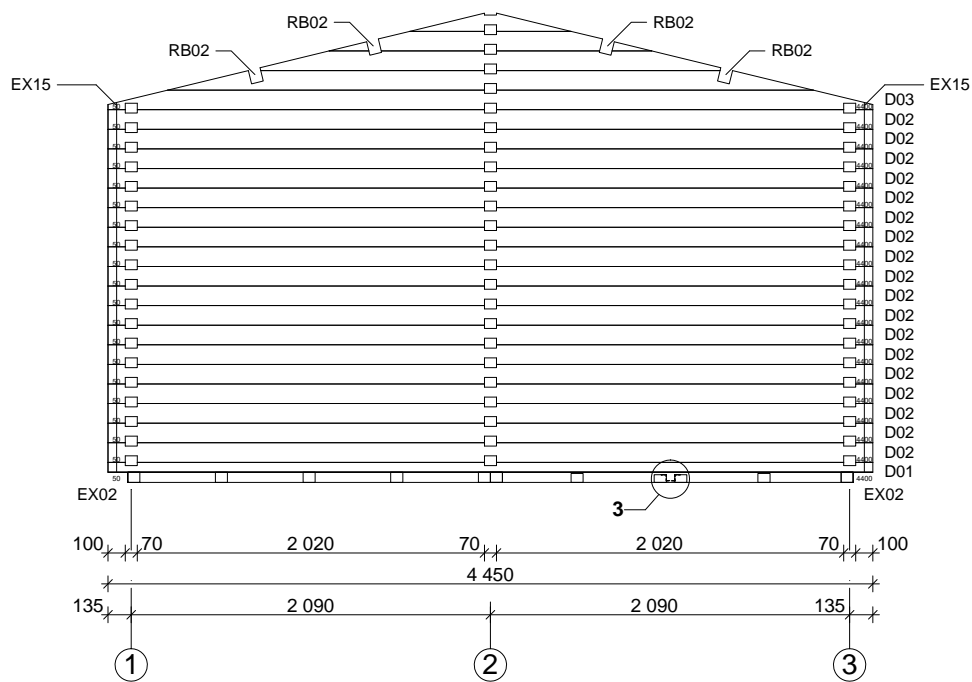

Techn. Data / Daten: Sauna Pekka

Log length (W x D): 445 x 585 cm

Bohlenaußenmaß (B x T): 445 x 585 cm

Wall size(outside): 425 x 565 cm-Log thickness: 70 mm

Wandaußenmaß: 425 x 565 cm · Bohlenstärke: 70 mm

Sauna Pekka 70 mm / 445 x 585 cm - 1; 2; 3

Nr.		 mm	 mm	 x
107			5290	1
108			5950	1
109			5950	1(1+0)
201			300	17
202			1140	17
203			2140	1
204			2140	3
205			5950	1
206			5950	1
207			5950	1
301			5850	3
302			300	2
303			4450	4
304			5850	1
305				925

Sauna Pekka 70 mm / 445 x 585 cm - 3; RB

Nr.		 mm	 mm	 x
306			2755	4
307			1415	5
308			800	5
309			1205	1
310			1485	1
311			1765	1
312			5950	1
313			5950	1(0+1)
RB01			4450	1
RB02			5950	4

Sauna Pekka 70 mm / 445 x 585 cm

Sauna Pekka 70 mm / 445 x 585 cm

Sauna Pekka 70 mm / 445 x 585 cm - A; B

Sauna Pekka 70 mm / 445 x 585 cm - C; D

Sauna Pekka 70 mm / 445 x 585 cm - 1; 2

Sauna Pekka 70 mm / 445 x 585 cm - 3

1

2

3