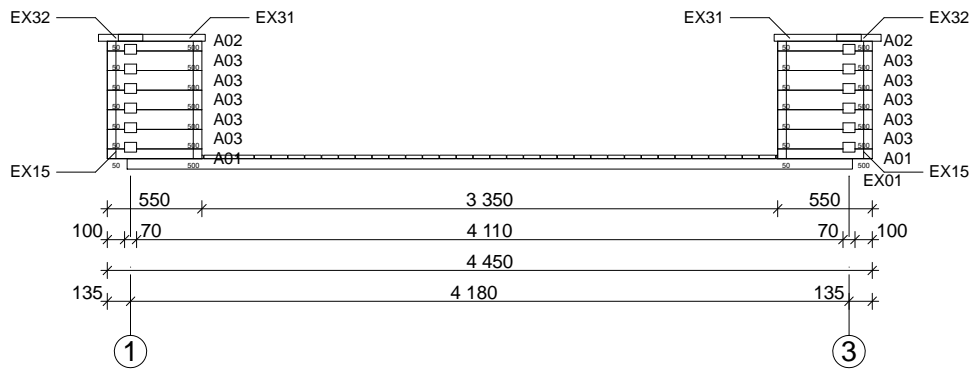

Sauna Pekka 70 mm / 445 x 585 cm - A; B