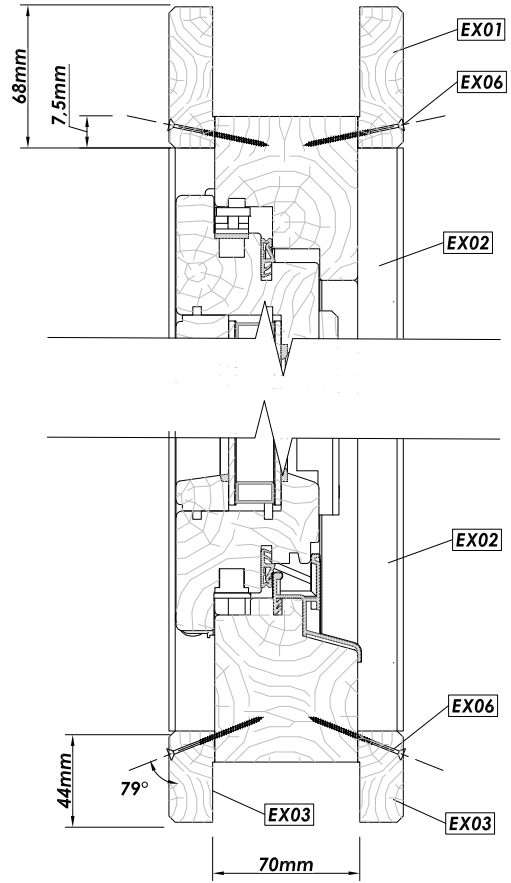

Techn. Data / Daten: Sauna Pekka

Log length (W x D): 445 x 585 cm

Bohlenaußenmaß (B x T): 445 x 585 cm

Wall size(outside): 425 x 565 cm-Log thickness: 70 mm

Wandaußenmaß: 425 x 565 cm · Bohlenstärke: 70 mm

Note: All dimensions are approximate !
Achtung : Alle angegebenen Maße sind ca. - Maße !

Sauna Pekka 70 mm / 445 x 585 cm - Specification

Nr.		 mm	 mm	 x	
EX01	Foundation / Fundament		4220	7	
EX02			2225	10	
EX03			1785	7	
EX101				1785	2
EX102				1785	2
EX04	Floor board / Fußbodenbretter		4107	20+1	
EX05			2017 / 1000	19 / 34	
EX06	Terrace board / Terrassendielen		1400	42	
EX07	Roof board / Dachbretter		2510	110+2	
EX08	Roofing felt / Dachpappe		--	--	
EX09	Fascia board / Giebelblende 		2550	4	
EX10	Gable edge board / Giebelabschlussbrett		2550	4	
EX11	Eave edging / Traufenbrett		5950	2	
EX12	Eave edging slat / Traufenleiste		5950	2	
EX13	Diamond / Raute			2	
EX14	Baseboard / Fußleisten		ca. 35,8 m		
EX15	Threaded Rod / Gewindestangen	∅ 10	2200/680	6/4	
EX16	Nut, washer/T-nut / Mutter, Scheibe/T-nut			18/2	
EX17	Screws / Schrauben 4,0 x 40			180	
EX18	Screws / Schrauben 5,0 x 70			60	
EX19	Screws / Schrauben 5,0 x 100			60	
EX20	Screws / Schrauben 4,0 x 50			740	
EX21	Nails / Nägel 2,5 x 70			--	
EX22	Nails / Nägel 3,0 x 15			--	
EX23	Nails / Nägel 1,4 x 35			100	
EX24	Ceiling board / Deckenbrett		2017	17	
EX25	Lath		1800	2	
EX26	Joist	40x120	1800	3	
EX27	Joist hanger 40 x 100 x 70			6	
EX28	Lath / Latten		--	--	
EX29			--	--	
EX30	Handrail / Handlauf 	40x143	1520	2	
EX31	Handrail / Handlauf 		365	2	
EX32	Handrail / Handlauf 		115	2	
EX33	Hit block / Schlaghölzer	70x114			
EX99	Sauna set		2015	1	
EX100	Gutter / Rinne		1950	1	

A - A

B - B

Premium Window Sauna 70mm / 530 x 530				
Nr.	Description	Profile mm	Length mm	Quantity
EX01	Exterior- and interior trim	 22x68	588	2
EX02	Exterior- and interior trim	 22x44	544	4
EX03			500	2
EX04			--	--
EX05			--	--
EX06	Screws 3,5 x 50			