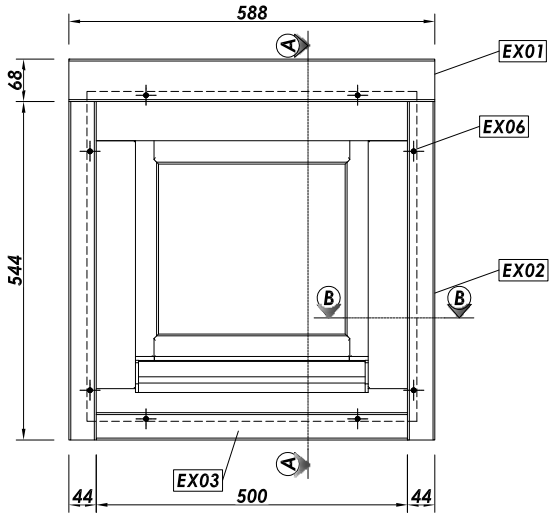

Techn. Data / Daten: Sauna Pekka

Log length (W x D): 445 x 585 cm

Bohlenaußenmaß (B x T): 445 x 585 cm

Wall size(outside): 425 x 565 cm-Log thickness: 70 mm

Wandaußenmaß: 425 x 565 cm · Bohlenstärke: 70 mm

Note: All dimensions are approximate !
Achtung : Alle angegebenen Maße sind ca. - Maße !

Sauna Pekka 70 mm / 445 x 585 cm - Specification

Nr.		 mm	 mm	 x	
EX01	Foundation / Fundament		4220	7	
EX02			2225	10	
EX03			1785	7	
EX101				1785	2
EX102				1785	2
EX04	Floor board / Fußbodenbretter		4107	20+1	
EX05			2017 / 1000	19 / 34	
EX06	Terrace board / Terrassendielen		1400	42	
EX07	Roof board / Dachbretter		2510	110+2	
EX08	Roofing felt / Dachpappe		--	--	
EX09	Fascia board / Giebelblende 		2550	4	
EX10	Gable edge board / Giebelabschlussbrett		2550	4	
EX11	Eave edging / Traufenbrett		5950	2	
EX12	Eave edging slat / Traufenleiste		5950	2	
EX13	Diamond / Raute			2	
EX14	Baseboard / Fußleisten		ca. 35,8 m		
EX15	Threaded Rod / Gewindestangen	∅ 10	2200/680	6/4	
EX16	Nut, washer/T-nut / Mutter, Scheibe/T-nut			18/2	
EX17	Screws / Schrauben 4,0 x 40			180	
EX18	Screws / Schrauben 5,0 x 70			60	
EX19	Screws / Schrauben 5,0 x 100			60	
EX20	Screws / Schrauben 4,0 x 50			740	
EX21	Nails / Nägel 2,5 x 70			--	
EX22	Nails / Nägel 3,0 x 15			--	
EX23	Nails / Nägel 1,4 x 35			100	
EX24	Ceiling board / Deckenbrett		2017	17	
EX25	Lath		1800	2	
EX26	Joist	40x120	1800	3	
EX27	Joist hanger 40 x 100 x 70			6	
EX28	Lath / Latten		--	--	
EX29			--	--	
EX30	Handrail / Handlauf 	40x143	1520	2	
EX31	Handrail / Handlauf 		365	2	
EX32	Handrail / Handlauf 		115	2	
EX33	Hit block / Schlaghölzer	70x114			
EX99	Sauna set		2015	1	
EX100	Gutter / Rinne		1950	1	

A - A

B - B

Premium Window Sauna 70mm / 530 x 530				
Nr.	Description	Profile mm	Length mm	Quantity
EX01	Exterior- and interior trim	 22x68	588	2
EX02	Exterior- and interior trim	 22x44	544	4
EX03			500	2
EX04			--	--
EX05			--	--
EX06	Screws 3,5 x 50			