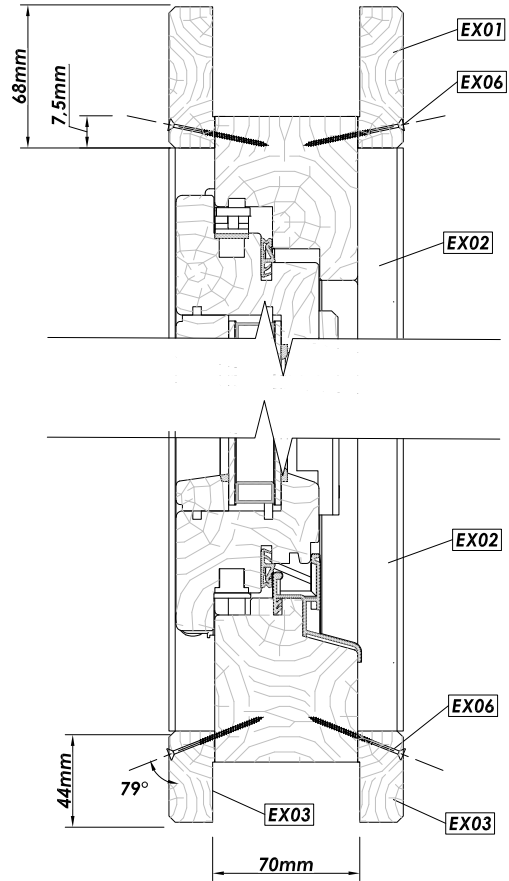

A - A

B - B

Premium Window Sauna 70mm / 530 x 530				
Nr.	Description	Profile mm	Length mm	Quantity
EX01	Exterior- and interior trim	 22x68	588	2
EX02	Exterior- and interior trim	 22x44	544	4
EX03			500	2
EX04			--	--
EX05			--	--
EX06	Screws 3,5 x 50			16+2