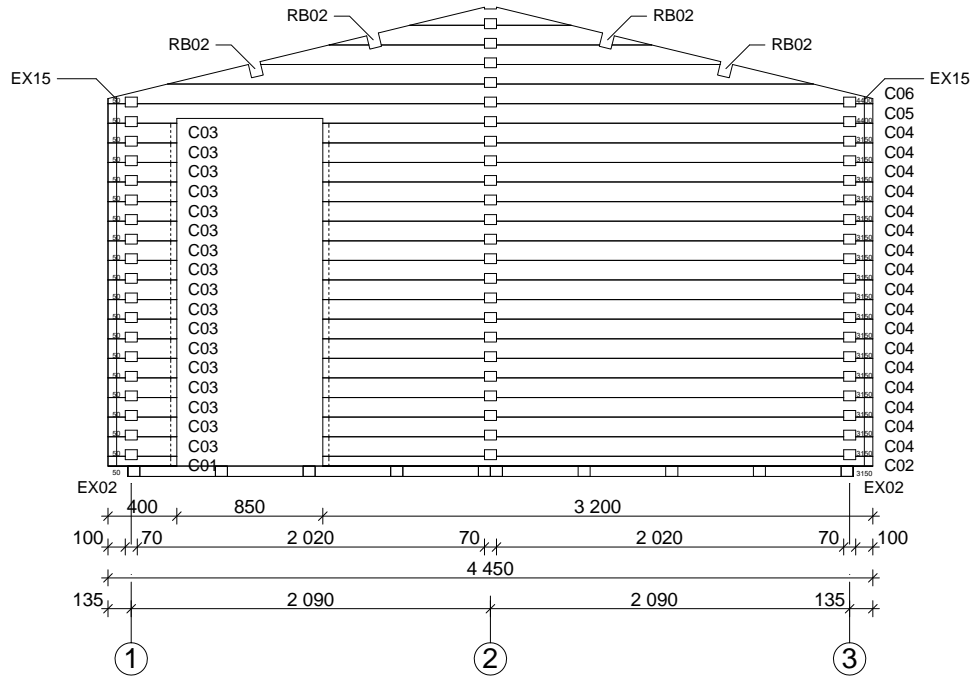

Sauna Pekka 70 mm / 445 x 585 cm - C; D