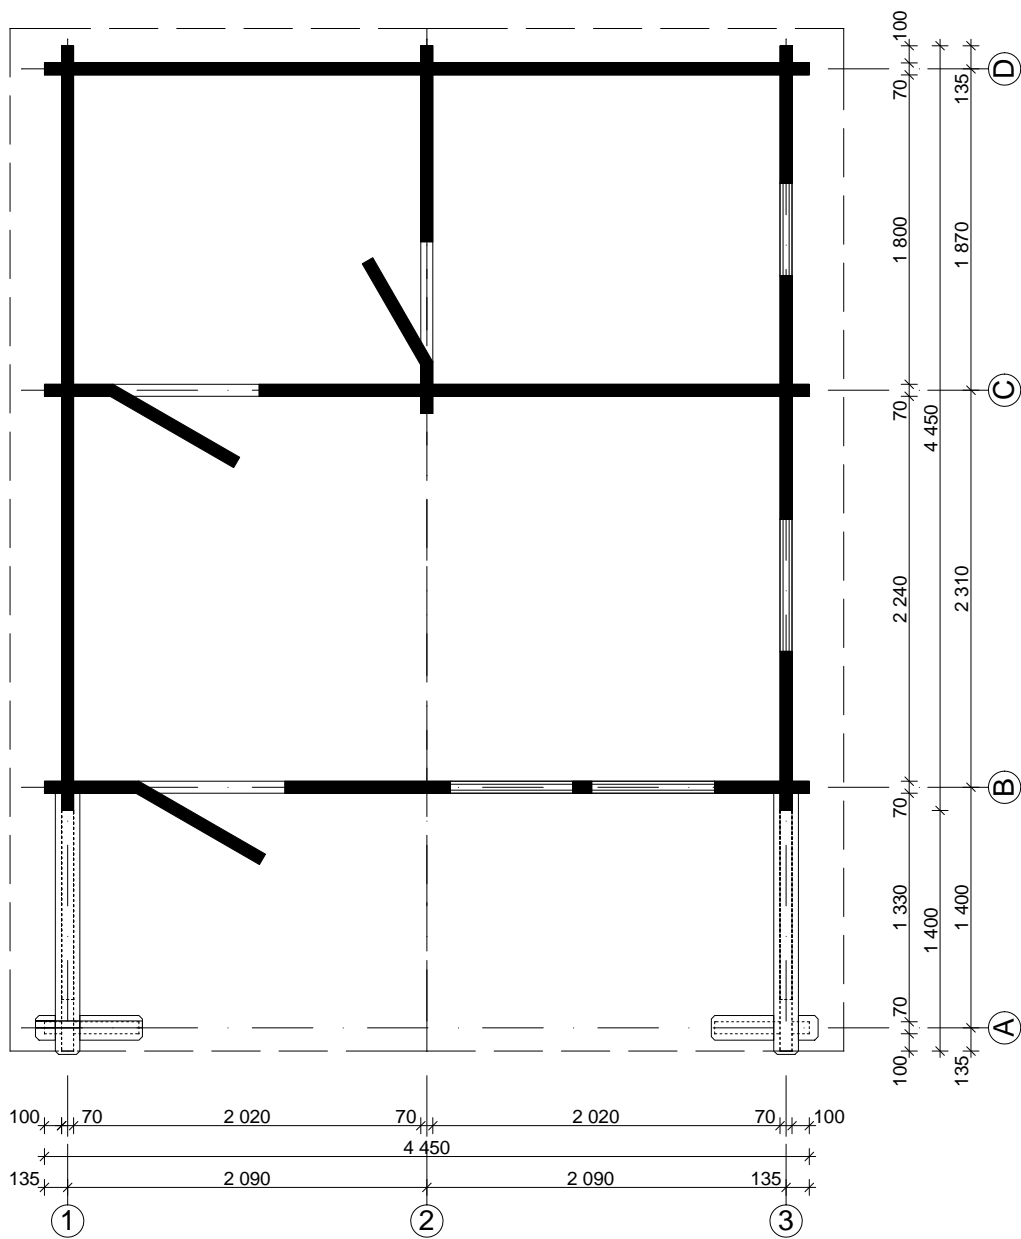

Techn. Data / Daten: Sauna Pekka

Log length (W x D): 445 x 585 cm

Bohlenaußenmaß (B x T): 445 x 585 cm

Wall size(outside): 425 x 565 cm-Log thickness: 70 mm

Wandaußenmaß: 425 x 565 cm · Bohlenstärke: 70 mm

Sauna Pekka 70 mm / 445 x 585 cm - C; D; 1

Nr.		 mm	 mm	 x
C03			400	17
C04			3200	17
C05			4450	1
C06			4450	1
D01			4450	1
D02			4450	18
D03			4450	1
101			5850	3
102			300	2
103			4450	10
104			5850	1
105			4730	1
106			5010	1

Sauna Pekka 70 mm / 445 x 585 cm - 1; 2; 3

Nr.		 mm	 mm	 x
107			5290	1
108			5950	1
109			5950	1(1+0)
201			300	17
202			1140	17
203			2140	1
204			2140	3
205			5950	1
206			5950	1
207			5950	1
301			5850	3
302			300	2
303			4450	4
304			5850	1
305				925

Sauna Pekka 70 mm / 445 x 585 cm

Sauna Pekka 70 mm / 445 x 585 cm - A; B

Sauna Pekka 70 mm / 445 x 585 cm - C; D

Sauna Pekka 70 mm / 445 x 585 cm - 1; 2

Sauna Pekka 70 mm / 445 x 585 cm - 3

1

2

3