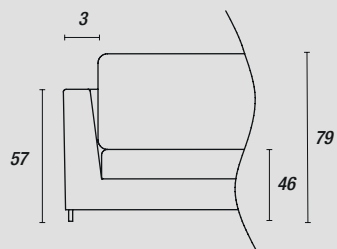

Gestell - Basamento:

Light Brown (ME11)

Band beige C002