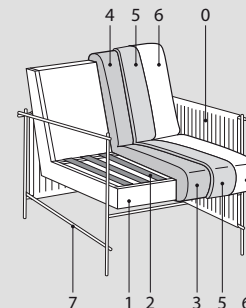

Sitzfläche mit elastischen Gurten aus Propylenfaser und Latex.

Hinweis

Vorbezug aus atmungsaktivem, wasserabweisendem Material.

Metallstruktur lackiert mit Outdoor Behandlung und schwarzen ABS-Kappen.

Heißversigelter wasserabweisender Bezug auf Anfrage erhältlich (technische Daten siehe Seite Materialien, Oberflächen und Warnhinweise).

INFORMAZIONI TECNICHE

Struttura: 1-7

Struttura in metallo verniciata con trattamento outdoor, pannelli di legno listellare multistrato e masselli portanti in okume' di vari spessori.

Molleggio: 1-2

Schienale in pannello in multistrati e legno okume'.

Seduta in nastri elastici di fibra propilenica e lattice.

Note:

Prefodera in materiale idrorepellente traspirante.

Struttura in metallo verniciata con trattamento outdoor e tappi in ABS neri.

Disponibile a richiesta cover idrorepellente termosaldada (per specifiche tecniche vedi pagina materiali, finiture e avvertenze).