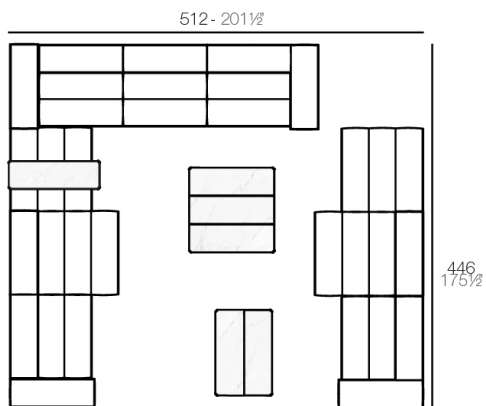

- 5 x 54214 Sofá Módulo Central - Sectional Sofa Armless
- 2 x 54226 Sofá Módulo Central Chaiselongue - Sectional Sofa Armless Chaiselongue
- 2 x 54224 Sofá Módulo Brazo Izquierdo - Sectional Sofa Left Arm
- 2 x 54225 Sofá Módulo Brazo Derecho - Sectional Sofa Right Arm
- 2 x 54213 Puff L - Ottoman L
- 1 x 54219 Mesa Baja 1 - Coffee Table 1
- 1 x 54220 Mesa Baja 2 - Coffee Table 2
- 1 x 54221 Mesa Baja 3 - Coffee Table 3