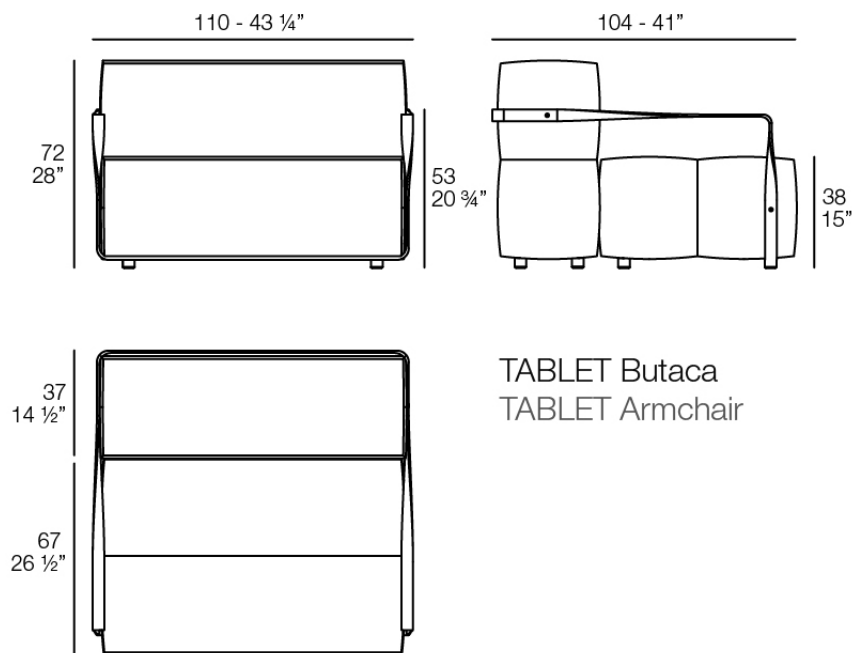

Weight: 42.76 Kg