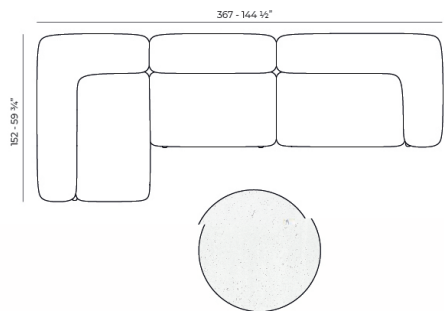

Combinations