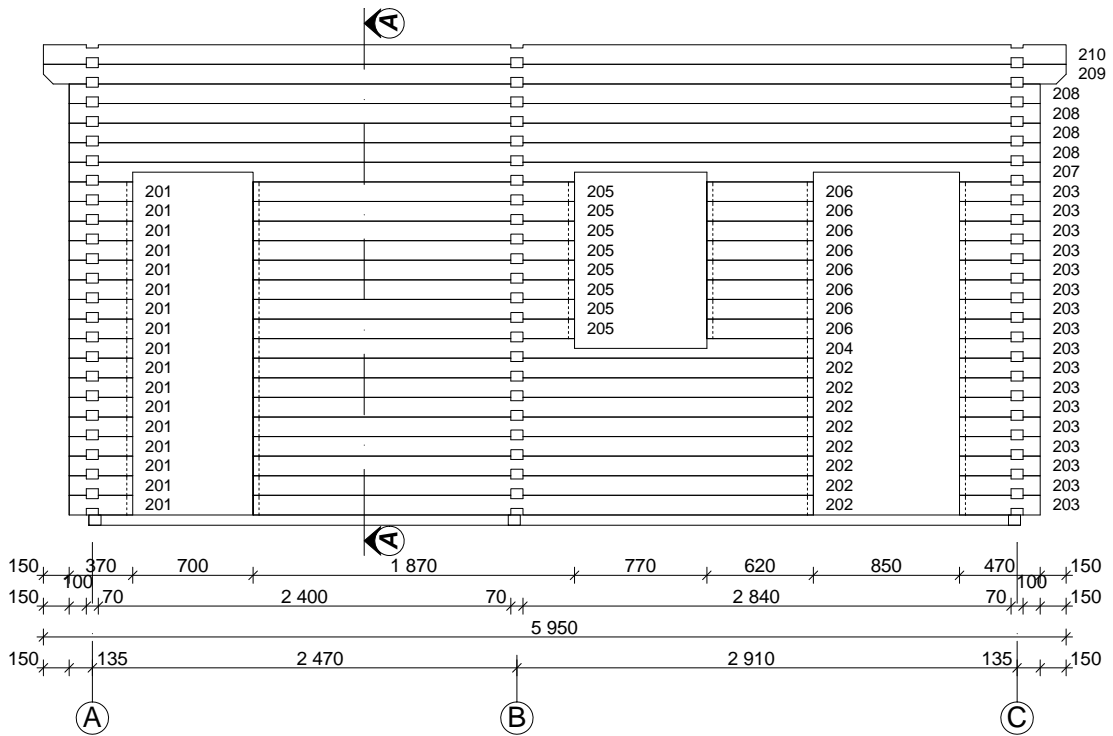

Techn. Data: Sauna Villu

Log length (W x D): 415 x 565 cm

Wall size(outside): 395 x 545 cm-Log thickness: 70 mm

Note: All dimensions are approximate !

Sauna Villu 70 mm / 415 x 565 cm - Specification

Nr.		 mm	 mm	 x	
EX01	Foundation beams		3920	3	
EX02			2370	6	
EX03			2840	10	
EX03/1			--	--	
EX101				2370	2
EX102				2370	2
EX04	Floor board		2376	26+1	
EX05			1356	22	
EX06			1180	44	
EX07	Terrace board		1430	30	
EX08	Roof board		2390	110+2	
EX09	Roofing felt		--	--	
EX10	Fascia board 		2430	4	
EX11	Gable edge board		2430	4	
EX12	Eave edging		5950	2	
EX13	Eave edging slat		2975	4	
EX14	Diamond			2	
EX15	Baseboard		ca. 37,0 m		
EX16	Threaded Rod	∅ 10	2310	5	
EX17	Post 	120 x 120	2010	1	
EX18	Nut, washer			10	
EX19	Screws 4,0 x 40			120	
EX20	Screws 5,0 x 70			40	
EX21	Screws 5,0 x 100			50	
EX22	Screws 4,0 x 50			1220	
EX23	Nails 2,5 x 70			--	
EX24	Nails 2,8 x 15			--	
EX25	Nails 1,4 x 35			100	
EX26	Ceiling board		2376	22	
EX27	Lath		2396	2	
EX28	Joist	40x120	2396	3	
EX29	Joist hanger 40 x 100 x 70			6	
EX30	Hit block	70x114			
EX31	Sauna set		2370	1	
EX32	Gutter / Rinne 		2545	1	
EX33	Adjustable postfoot			1	
EX34	Dübel	∅ 16	150	--	

Sauna Villu 70 mm / 415 x 565 cm - 2 ; 3

Sauna Villu 70 mm / 415 x 565 cm - A ; B

Nr.		 mm	 mm	 x
A01			4150	1
A02			4150	10
A03			2375	9
A04			1005	9
A05			4150	1
B01			425	1
B02			2875	1
B03			425	17
B04			2875	17
B05			4150	1
B50			4150	1
B06			4150	1

Sauna Villu 70 mm / 415 x 565 cm - C ; 1

Nr.		 mm	 mm	 x
C01			2720	1
C02			2720	9
C03			975	18
C04			4150	1
C05			4150	1
101			2740	8
102			2740	1
103			985	16
104			2740	1
105			5950	1
106			5950	1(1+0)

Sauna Villu 70 mm / 415 x 565 cm - 2 ; 3

Nr.		 mm	 mm	 x
201			370	17
202			3260	8
203			470	17
204			3260	1
205			1870	8
206			620	8
207			5650	1
208			5650	4
209			5950	1
210			5950	1(1+0)
301			5650	18
302			5950	1
303			5950	1(0+1)