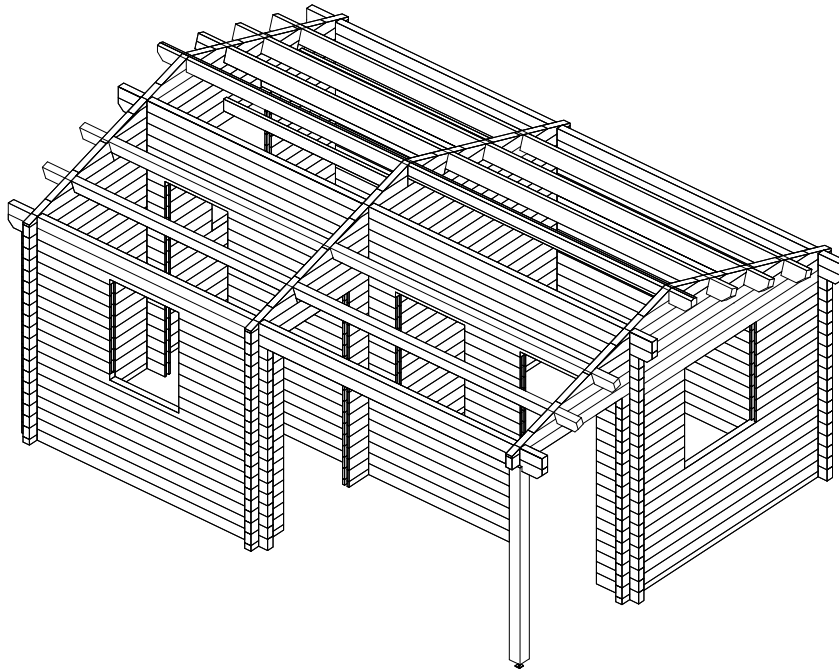

Techn. Data: Sauna Villu

Log length (W x D): 415 x 565 cm

Wall size(outside): 395 x 545 cm-Log thickness: 70 mm

Note: All dimensions are approximate !

Sauna Villu 70 mm / 415 x 565 cm - Specification

Nr.		 mm	 mm	 x	
EX01	Foundation beams		3920	3	
EX02			2370	6	
EX03			2840	10	
EX03/1			--	--	
EX101				2370	2
EX102				2370	2
EX04	Floor board		2376	26+1	
EX05			1356	22	
EX06			1180	44	
EX07	Terrace board		1430	30	
EX08	Roof board		2390	110+2	
EX09	Roofing felt		--	--	
EX10	Fascia board 		2430	4	
EX11	Gable edge board		2430	4	
EX12	Eave edging		5950	2	
EX13	Eave edging slat		2975	4	
EX14	Diamond			2	
EX15	Baseboard		ca. 37,0 m		
EX16	Threaded Rod	∅ 10	2310	5	
EX17	Post 	120 x 120	2010	1	
EX18	Nut, washer			10	
EX19	Screws 4,0 x 40			120	
EX20	Screws 5,0 x 70			40	
EX21	Screws 5,0 x 100			50	
EX22	Screws 4,0 x 50			1220	
EX23	Nails 2,5 x 70			--	
EX24	Nails 2,8 x 15			--	
EX25	Nails 1,4 x 35			100	
EX26	Ceiling board		2376	22	
EX27	Lath		2396	2	
EX28	Joist	40x120	2396	3	
EX29	Joist hanger 40 x 100 x 70			6	
EX30	Hit block	70x114			
EX31	Sauna set		2370	1	
EX32	Gutter / Rinne 		2545	1	
EX33	Adjustable postfoot			1	
EX34	Dübel	∅ 16	150	--	

Sauna Villu 70 mm / 415 x 565 cm - 2 ; 3

Sauna Villu 70 mm / 415 x 565 cm - A ; B

Nr.		 mm	 mm	 x
A01			4150	1
A02			4150	10
A03			2375	9
A04			1005	9
A05			4150	1
B01			425	1
B02			2875	1
B03			425	17
B04			2875	17
B05			4150	1
B50			4150	1
B06			4150	1

Sauna Villu 70 mm / 415 x 565 cm - C ; 1

Nr.		 mm	 mm	 x
C01			2720	1
C02			2720	9
C03			975	18
C04			4150	1
C05			4150	1
101			2740	8
102			2740	1
103			985	16
104			2740	1
105			5950	1
106			5950	1(1+0)

Sauna Villu 70 mm / 415 x 565 cm - 2 ; 3

Nr.		 mm	 mm	 x
201			370	17
202			3260	8
203			470	17
204			3260	1
205			1870	8
206			620	8
207			5650	1
208			5650	4
209			5950	1
210			5950	1(1+0)
301			5650	18
302			5950	1
303			5950	1(0+1)