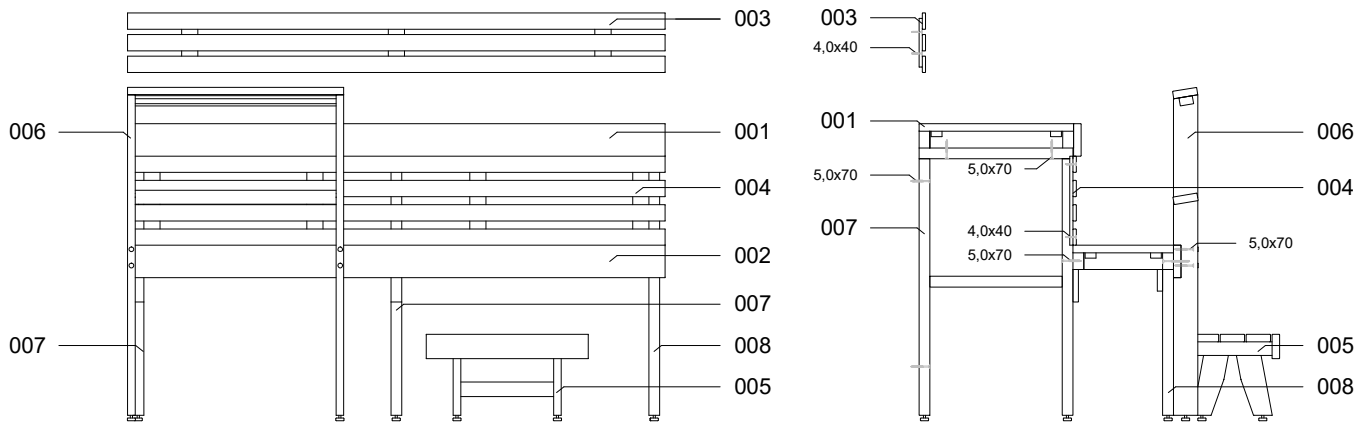

Techn. Data: Sauna Villu

Log length (W x D): 415 x 565 cm

Wall size(outside): 395 x 545 cm-Log thickness: 70 mm

Note: All dimensions are approximate !

Sauna Villu 70 mm / 415 x 565 cm - Specification

Nr.		 mm	 mm	 x	
EX01	Foundation beams		3920	3	
EX02			2370	6	
EX03			2840	10	
EX03/1			--	--	
EX101				2370	2
EX102				2370	2
EX04	Floor board		2376	26+1	
EX05			1356	22	
EX06			1180	44	
EX07	Terrace board		1430	30	
EX08	Roof board		2390	110+2	
EX09	Roofing felt		--	--	
EX10	Fascia board 		2430	4	
EX11	Gable edge board		2430	4	
EX12	Eave edging		5950	2	
EX13	Eave edging slat		2975	4	
EX14	Diamond			2	
EX15	Baseboard		ca. 37,0 m		
EX16	Threaded Rod	∅ 10	2310	5	
EX17	Post 	120 x 120	2010	1	
EX18	Nut, washer			10	
EX19	Screws 4,0 x 40			120	
EX20	Screws 5,0 x 70			40	
EX21	Screws 5,0 x 100			50	
EX22	Screws 4,0 x 50			1220	
EX23	Nails 2,5 x 70			--	
EX24	Nails 2,8 x 15			--	
EX25	Nails 1,4 x 35			100	
EX26	Ceiling board		2376	22	
EX27	Lath		2396	2	
EX28	Joist	40x120	2396	3	
EX29	Joist hanger 40 x 100 x 70			6	
EX30	Hit block	70x114			
EX31	Sauna set		2370	1	
EX32	Gutter / Rinne 		2545	1	
EX33	Adjustable postfoot			1	
EX34	Dübel	∅ 16	150	--	

Sauna Villu 70 mm / 415 x 565 cm - 2 ; 3

Nr.		 mm	 mm	 x
201			370	17
202			3260	8
203			470	17
204			3260	1
205			1870	8
206			620	8
207			5650	1
208			5650	4
209			5950	1
210			5950	1(1+0)
301			5650	18
302			5950	1
303			5950	1(0+1)

Sauna Villu 70 mm / 415 x 565 cm

Single Door db. gl 2 st.
70 mm L+R
840 x 1955 mm +12 mm

Single Door tempered gl. 1 st.
70 mm
840 x 1955 mm +12 mm

Single window tempered db. gl 1 st.
70 mm
765 x 990 mm

Single window db. gl 3 st.
70 mm
765 x 990 mm

A-A

Sauna set

A-A

A →

A →

Sauna set Specification / Teileliste

Nr.		 x
001		1
002		1
003		1
004		1
005		1
006		1
007		3
008		1