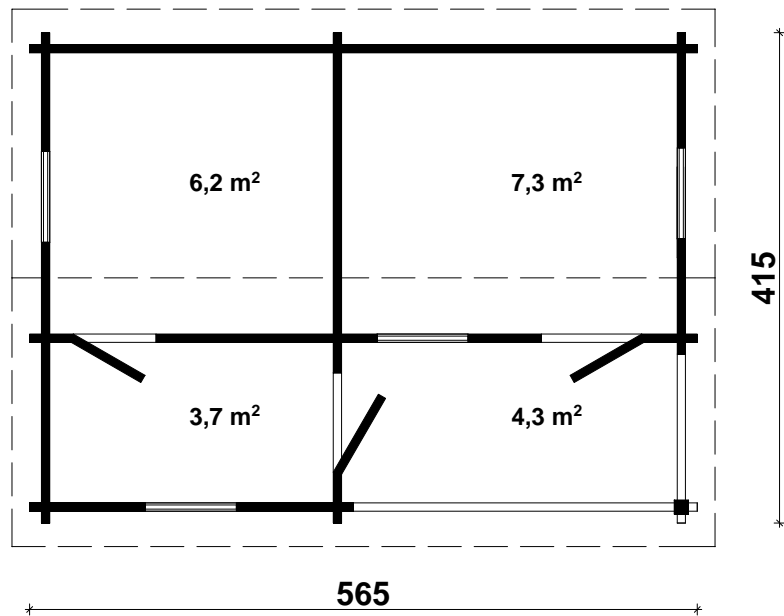

Techn. Data: Sauna Villu

Log length (W x D): 415 x 565 cm

Wall size(outside): 395 x 545 cm-Log thickness: 70 mm

Note: All dimensions are approximate !

Sauna Villu 70 mm / 415 x 565 cm - Specification

Nr.		 mm	 mm	 x	
EX01	Foundation beams		3920	3	
EX02			2370	6	
EX03			2840	10	
EX03/1			--	--	
EX101				2370	2
EX102				2370	2
EX04	Floor board		2376	26+1	
EX05			1356	22	
EX06			1180	44	
EX07	Terrace board		1430	30	
EX08	Roof board		2390	110+2	
EX09	Roofing felt		--	--	
EX10	Fascia board 		2430	4	
EX11	Gable edge board		2430	4	
EX12	Eave edging		5950	2	
EX13	Eave edging slat		2975	4	
EX14	Diamond			2	
EX15	Baseboard		ca. 37,0 m		
EX16	Threaded Rod	∅ 10	2310	5	
EX17	Post 	120 x 120	2010	1	
EX18	Nut, washer			10	
EX19	Screws 4,0 x 40			120	
EX20	Screws 5,0 x 70			40	
EX21	Screws 5,0 x 100			50	
EX22	Screws 4,0 x 50			1220	
EX23	Nails 2,5 x 70			--	
EX24	Nails 2,8 x 15			--	
EX25	Nails 1,4 x 35			100	
EX26	Ceiling board		2376	22	
EX27	Lath		2396	2	
EX28	Joist	40x120	2396	3	
EX29	Joist hanger 40 x 100 x 70			6	
EX30	Hit block	70x114			
EX31	Sauna set		2370	1	
EX32	Gutter / Rinne 		2545	1	
EX33	Adjustable postfoot			1	
EX34	Dübel	∅ 16	150	--	

Sauna Villu 70 mm / 415 x 565 cm - 2 ; 3

Sauna Villu 70 mm / 415 x 565 cm - A ; B

Nr.		 mm	 mm	 x
A01			4150	1
A02			4150	10
A03			2375	9
A04			1005	9
A05			4150	1
B01			425	1
B02			2875	1
B03			425	17
B04			2875	17
B05			4150	1
B50			4150	1
B06			4150	1

Sauna Villu 70 mm / 415 x 565 cm - C ; 1

Nr.		 mm	 mm	 x
C01			2720	1
C02			2720	9
C03			975	18
C04			4150	1
C05			4150	1
101			2740	8
102			2740	1
103			985	16
104			2740	1
105			5950	1
106			5950	1(1+0)

Sauna Villu 70 mm / 415 x 565 cm - 2 ; 3

Nr.		 mm	 mm	 x
201			370	17
202			3260	8
203			470	17
204			3260	1
205			1870	8
206			620	8
207			5650	1
208			5650	4
209			5950	1
210			5950	1(1+0)
301			5650	18
302			5950	1
303			5950	1(0+1)