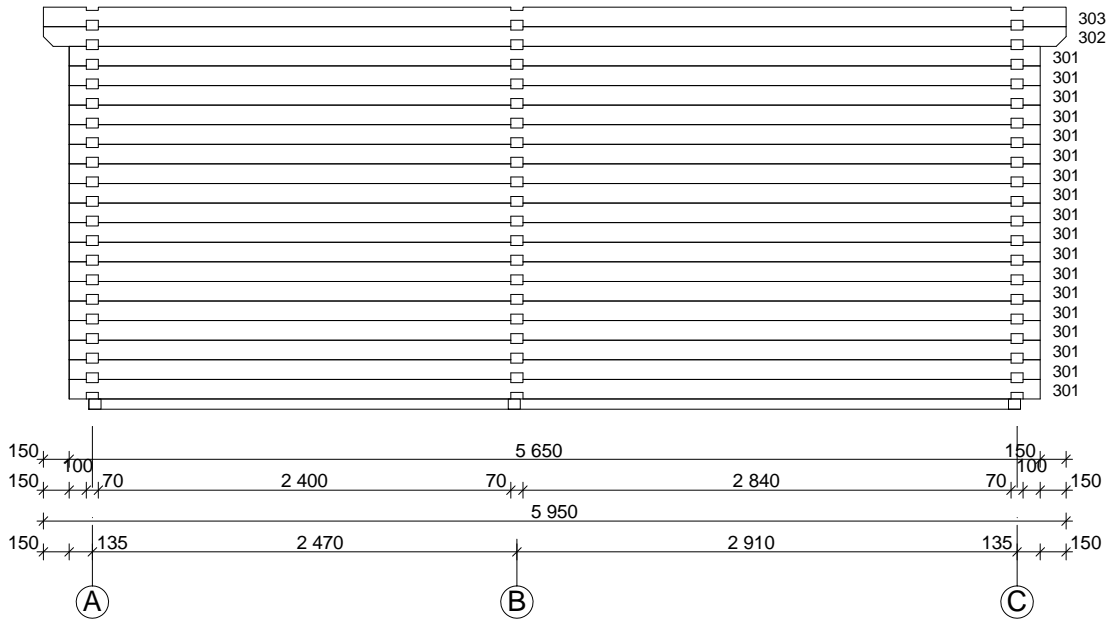

Techn. Data: Sauna Villu

Log length (W x D): 415 x 565 cm

Wall size(outside): 395 x 545 cm-Log thickness: 70 mm

Note: All dimensions are approximate !

Sauna Villu 70 mm / 415 x 565 cm - Specification

Nr.		 mm	 mm	 x	
EX01	Foundation beams		3920	3	
EX02			2370	6	
EX03			2840	10	
EX03/1			--	--	
EX101				2370	2
EX102				2370	2
EX04	Floor board		2376	26+1	
EX05			1356	22	
EX06			1180	44	
EX07	Terrace board		1430	30	
EX08	Roof board		2390	110+2	
EX09	Roofing felt		--	--	
EX10	Fascia board 		2430	4	
EX11	Gable edge board		2430	4	
EX12	Eave edging		5950	2	
EX13	Eave edging slat		2975	4	
EX14	Diamond			2	
EX15	Baseboard		ca. 37,0 m		
EX16	Threaded Rod	∅ 10	2310	5	
EX17	Post 	120 x 120	2010	1	
EX18	Nut, washer			10	
EX19	Screws 4,0 x 40			120	
EX20	Screws 5,0 x 70			40	
EX21	Screws 5,0 x 100			50	
EX22	Screws 4,0 x 50			1220	
EX23	Nails 2,5 x 70			--	
EX24	Nails 2,8 x 15			--	
EX25	Nails 1,4 x 35			100	
EX26	Ceiling board		2376	22	
EX27	Lath		2396	2	
EX28	Joist	40x120	2396	3	
EX29	Joist hanger 40 x 100 x 70			6	
EX30	Hit block	70x114			
EX31	Sauna set		2370	1	
EX32	Gutter / Rinne 		2545	1	
EX33	Adjustable postfoot			1	
EX34	Dübel	∅ 16	150	--	

Sauna Villu 70 mm / 415 x 565 cm - 2 ; 3

Sauna Villu 70 mm / 415 x 565 cm - A ; B

Nr.		 mm	 mm	 x
A01			4150	1
A02			4150	10
A03			2375	9
A04			1005	9
A05			4150	1
B01			425	1
B02			2875	1
B03			425	17
B04			2875	17
B05			4150	1
B50			4150	1
B06			4150	1

Sauna Villu 70 mm / 415 x 565 cm - C ; 1

Nr.		 mm	 mm	 x
C01			2720	1
C02			2720	9
C03			975	18
C04			4150	1
C05			4150	1
101			2740	8
102			2740	1
103			985	16
104			2740	1
105			5950	1
106			5950	1(1+0)

Sauna Villu 70 mm / 415 x 565 cm - 2 ; 3

Nr.		 mm	 mm	 x
201			370	17
202			3260	8
203			470	17
204			3260	1
205			1870	8
206			620	8
207			5650	1
208			5650	4
209			5950	1
210			5950	1(1+0)
301			5650	18
302			5950	1
303			5950	1(0+1)