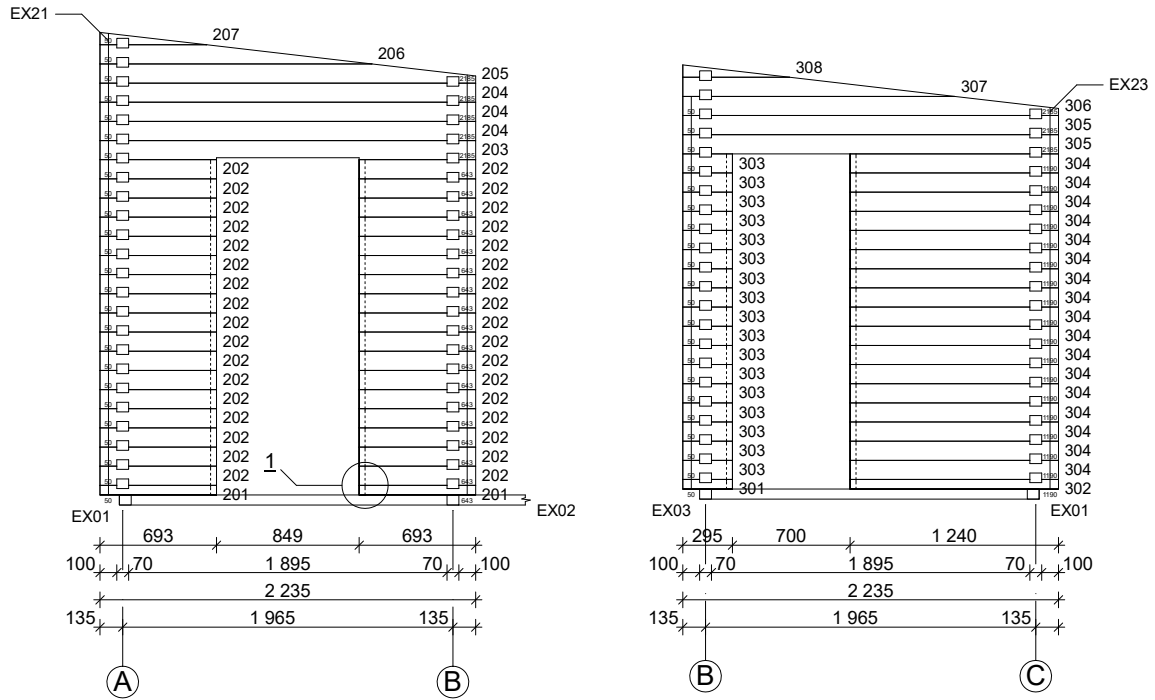

Techn. Data / Daten: Sauna Sami

Log length (W x D): 555 x 420 cm

Bohlenaußenmaß (B x T): 555 x 420 cm

Wall size(outside): 535 x 400 cm · Log thickness: 70 mm

Wandaußenmaß: 535 x 400 cm · Bohlenstärke: 70 mm

Note: All dimensions are approximate !
Achtung : Alle angegebenen Maße sind ca. - Maße !

Sami 70 mm / 555 x 420 cm

Sami 70 mm / 555 x 420 cm

Sami 70 mm / 555 x 420 cm

Sami 70 mm / 555 x 420 cm

Sami 70 mm / 555 x 420 cm

Sami 70 mm / 555 x 420 cm

A-A

1

2

Sami 70 mm / 555 x 420 cm - A; B

Nr.		 mm	 mm	 x
A01			2550	12
A02			505	18
A03			5950	1
A04			5950	1
A05			518	1
A06			518	3
A07			328	1
B01			3270	10
B02			1070	9
B03			1430	9
B04			5950	1
B05		5950	1	
B06			518	1
B07			518	6
B08			518	1
B09			518	1
B10			518	1

Sami 70 mm / 555 x 420 cm - 4; LT

Nr.		 mm	 mm	 x
401			2235	1
402			2235	13
403			847	10
404			2535	1
405			2835	1
406			3583	1
407			2600	1
408			1618	1
409			635	1
LT			4620	11

Sami 70 mm / 555 x 420 cm - Specification / Teileliste