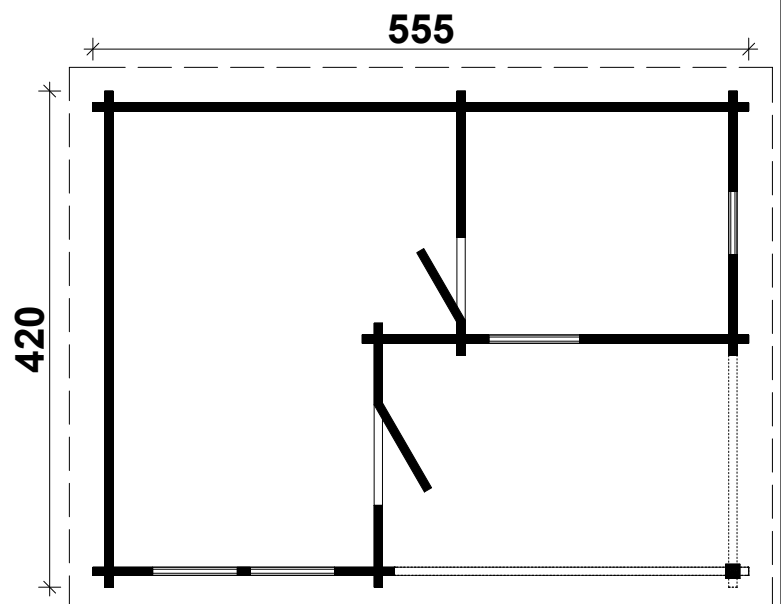

Techn. Data / Daten: Sauna Sami

Log length (W x D): 555 x 420 cm

Bohlenaußenmaß (B x T): 555 x 420 cm

Wall size(outside): 535 x 400 cm · Log thickness: 70 mm

Wandaußenmaß: 535 x 400 cm · Bohlenstärke: 70 mm

Note: All dimensions are approximate !
Achtung : Alle angegebenen Maße sind ca. - Maße !

Sami 70 mm / 555 x 420 cm

Sami 70 mm / 555 x 420 cm

Sami 70 mm / 555 x 420 cm

Sami 70 mm / 555 x 420 cm

Sami 70 mm / 555 x 420 cm

Sami 70 mm / 555 x 420 cm

A-A

1

2

Sami 70 mm / 555 x 420 cm - A; B

Nr.		 mm	 mm	 x
A01			2550	12
A02			505	18
A03			5950	1
A04			5950	1
A05			518	1
A06			518	3
A07			328	1
B01			3270	10
B02			1070	9
B03			1430	9
B04			5950	1
B05		5950	1	
B06			518	1
B07			518	6
B08			518	1
B09			518	1
B10			518	1

Sami 70 mm / 555 x 420 cm - 2; 3

Nr.		 mm	 mm	 x
201			693	2
202			693	34
203			2235	1
204			2235	3
205			2235	1
206			1618	1
207			635	1
301				295
302		1240		1
303			295	17
304			1240	17
305			2235	2
306			2236	1
307			1618	1
308			635	1