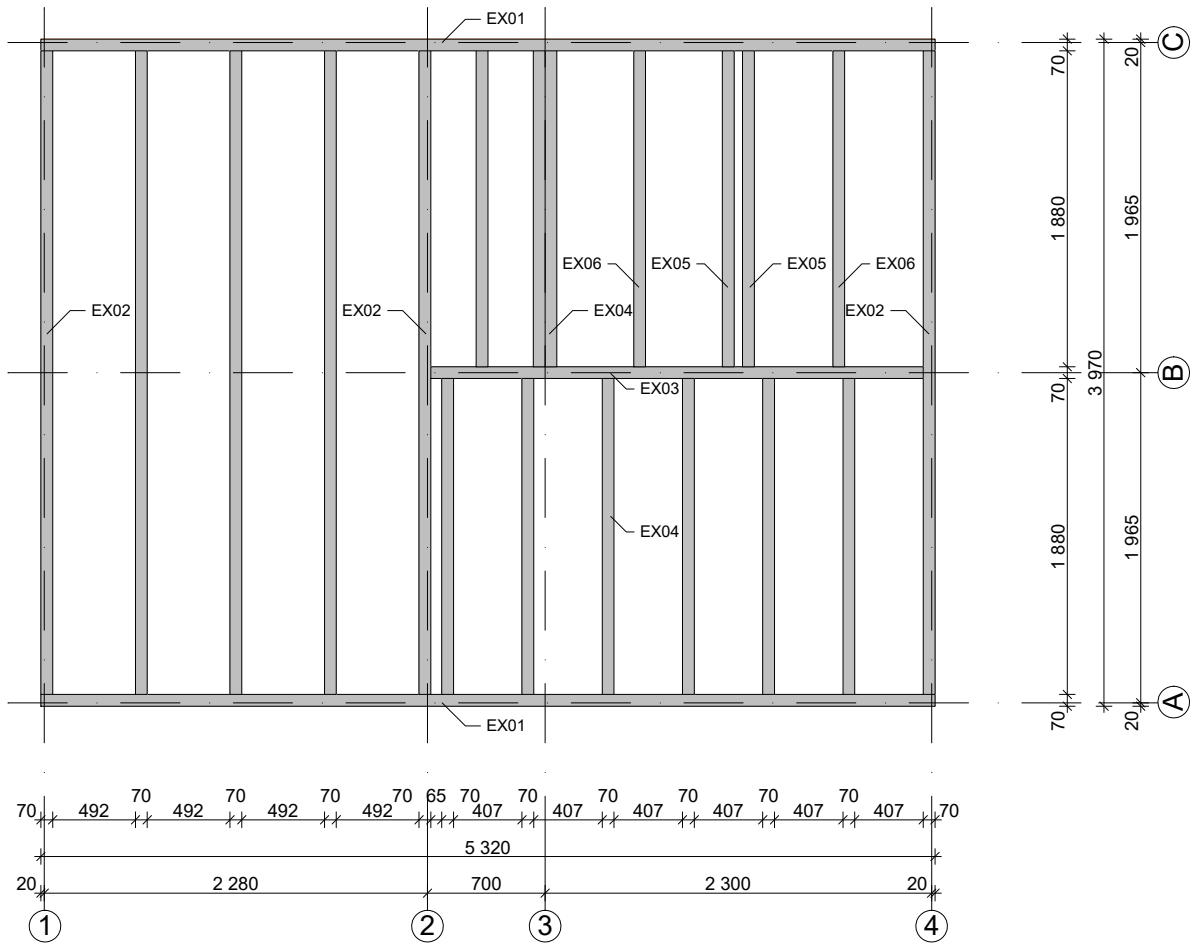

Techn. Data / Daten: Sauna Sami

Log length (W x D): 555 x 420 cm

Bohlenaußenmaß (B x T): 555 x 420 cm

Wall size(outside): 535 x 400 cm · Log thickness: 70 mm

Wandaußenmaß: 535 x 400 cm · Bohlenstärke: 70 mm

Note: All dimensions are approximate !
Achtung : Alle angegebenen Maße sind ca. - Maße !

Sami 70 mm / 555 x 420 cm

Sami 70 mm / 555 x 420 cm

Sami 70 mm / 555 x 420 cm

Sami 70 mm / 555 x 420 cm

Sami 70 mm / 555 x 420 cm

Sami 70 mm / 555 x 420 cm

A-A

1

2

Sami 70 mm / 555 x 420 cm - A; B

Nr.		 mm	 mm	 x
A01			2550	12
A02			505	18
A03			5950	1
A04			5950	1
A05			518	1
A06			518	3
A07			328	1
B01			3270	10
B02			1070	9
B03			1430	9
B04			5950	1
B05		5950	1	
B06			518	1
B07			518	6
B08			518	1
B09			518	1
B10			518	1

A - A

B - B

Premium Window Sauna 70mm / 530 x 530				
Nr.	Description	Profile mm	Length mm	Quantity
EX01	Exterior- and interior trim	 22x68	588	2
EX02	Exterior- and interior trim	 22x44	544	4
EX03			500	2
EX04			--	--
EX05			--	--
EX06	Screws 3,5 x 50		