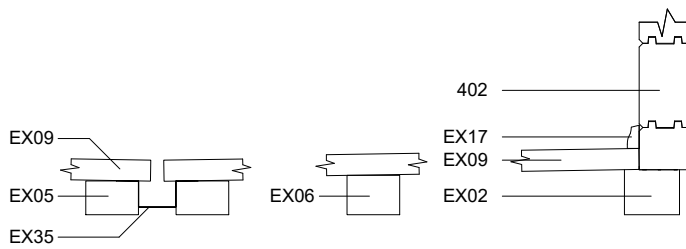

Techn. Data / Daten: Sauna Sami

Log length (W x D): 555 x 420 cm

Bohlenaußenmaß (B x T): 555 x 420 cm

Wall size(outside): 535 x 400 cm · Log thickness: 70 mm

Wandaußenmaß: 535 x 400 cm · Bohlenstärke: 70 mm

Note: All dimensions are approximate !
Achtung : Alle angegebenen Maße sind ca. - Maße !

Sami 70 mm / 555 x 420 cm

Sami 70 mm / 555 x 420 cm

Sami 70 mm / 555 x 420 cm

Sami 70 mm / 555 x 420 cm

Sami 70 mm / 555 x 420 cm

Sami 70 mm / 555 x 420 cm

A-A

1

2

Sami 70 mm / 555 x 420 cm - A; B

Nr.		 mm	 mm	 x
A01			2550	12
A02			505	18
A03			5950	1
A04			5950	1
A05			518	1
A06			518	3
A07			328	1
B01			3270	10
B02			1070	9
B03			1430	9
B04			5950	1
B05		5950	1	
B06			518	1
B07			518	6
B08			518	1
B09			518	1
B10			518	1

Sami 70 mm / 555 x 420 cm - C; 1

Nr.		 mm	 mm	 x
C01			5550	17
C02			5950	1
C03			5950	1
C04			518	2
C05			518	7
C06			518	1
101			4200	1
102			4200	18
103			4200	1
104			4200	1
105			3583	1
106			2600	1
107			1618	1
108			635	1