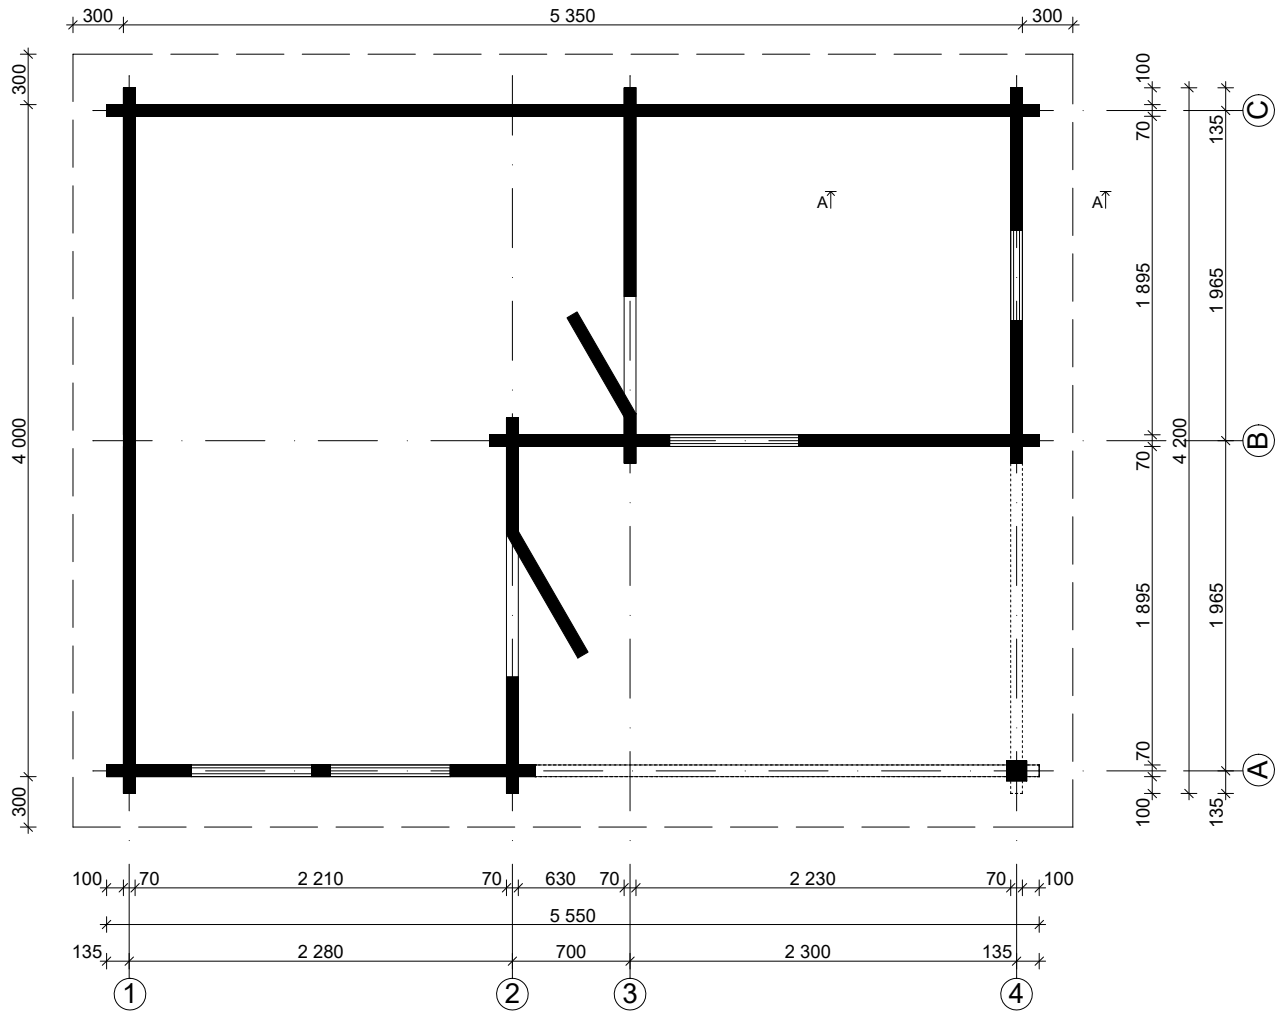

Techn. Data / Daten: Sauna Sami

Log length (W x D): 555 x 420 cm

Bohlenaußenmaß (B x T): 555 x 420 cm

Wall size(outside): 535 x 400 cm · Log thickness: 70 mm

Wandaußenmaß: 535 x 400 cm · Bohlenstärke: 70 mm

Note: All dimensions are approximate !
Achtung : Alle angegebenen Maße sind ca. - Maße !

Sami 70 mm / 555 x 420 cm

Sami 70 mm / 555 x 420 cm

Sami 70 mm / 555 x 420 cm

Sami 70 mm / 555 x 420 cm

Sami 70 mm / 555 x 420 cm

Sami 70 mm / 555 x 420 cm

A-A

1

2

Sami 70 mm / 555 x 420 cm - A; B

Nr.		 mm	 mm	 x
A01			2550	12
A02			505	18
A03			5950	1
A04			5950	1
A05			518	1
A06			518	3
A07			328	1
B01			3270	10
B02			1070	9
B03			1430	9
B04			5950	1
B05		5950	1	
B06			518	1
B07			518	6
B08			518	1
B09			518	1
B10			518	1

Sami 70 mm / 555 x 420 cm - 4; LT

Nr.		 mm	 mm	 x
401			2235	1
402			2235	13
403			847	10
404			2535	1
405			2835	1
406			3583	1
407			2600	1
408			1618	1
409			635	1
LT			4620	11

Sami 70 mm / 555 x 420 cm - Specification / Teileliste