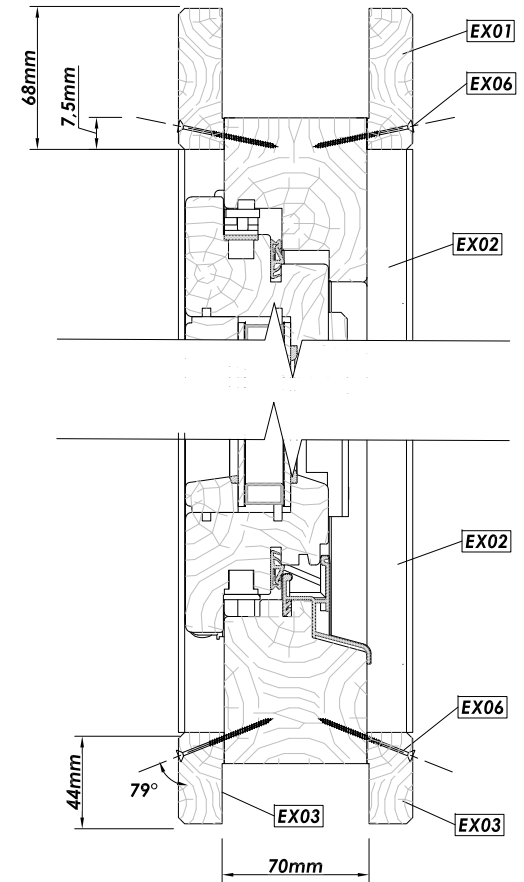

Techn. Data / Daten: Sauna Sami

Log length (W x D): 555 x 420 cm

Bohlenaußenmaß (B x T): 555 x 420 cm

Wall size(outside): 535 x 400 cm · Log thickness: 70 mm

Wandaußenmaß: 535 x 400 cm · Bohlenstärke: 70 mm

A - A

B - B

Premium Window 70mm / 765 x 990

Nr.	Description	Profile mm	Length mm	Quantity
EX01	Exterior- and interior trim	 22x68	827	2
EX02	Exterior- and interior trim	 22x44	1008	4
EX03			737	2
EX04			--	--
EX05			--	--
EX06	Screws 3,5 x 50			

A - A

B - B

Premium Window 70mm / 1530 x 990

Nr.	Description	Profile mm	Length mm	Quantity
EX01	Exterior- and interior trim	22x68	1590	2
EX02	Exterior- and interior trim	22x44	1006	4
EX03			1502	2
EX04			--	--
EX05			--	--
EX06	Screws 3,5 x 50			28+2

A - A

B - B

Premium Window Sauna 70mm / 530 x 530				
Nr.	Description	Profile mm	Length mm	Quantity
EX01	Exterior- and interior trim	 22x68	588	2
EX02	Exterior- and interior trim	 22x44	544	4
EX03			500	2
EX04			--	--
EX05			--	--
EX06	Screws 3,5 x 50		