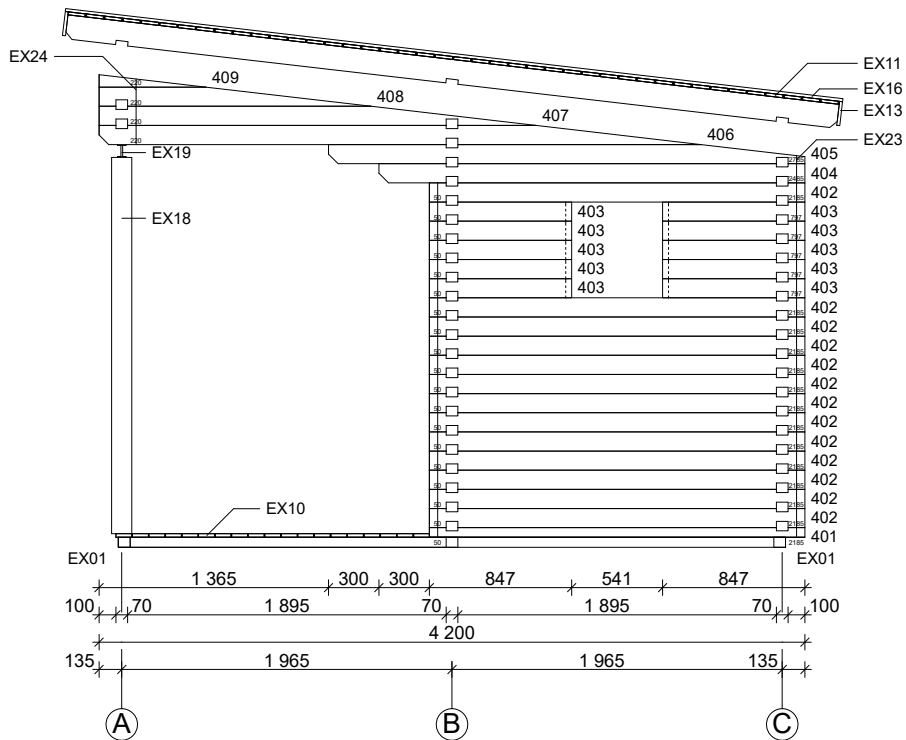

Techn. Data / Daten: Sauna Sami

Log length (W x D): 555 x 420 cm

Bohlenaußenmaß (B x T): 555 x 420 cm

Wall size(outside): 535 x 400 cm · Log thickness: 70 mm

Wandaußenmaß: 535 x 400 cm · Bohlenstärke: 70 mm

Note: All dimensions are approximate !
Achtung : Alle angegebenen Maße sind ca. - Maße !

Sami 70 mm / 555 x 420 cm

Sami 70 mm / 555 x 420 cm

Sami 70 mm / 555 x 420 cm

Sami 70 mm / 555 x 420 cm

Sami 70 mm / 555 x 420 cm

Sami 70 mm / 555 x 420 cm

A-A

1

2

Sami 70 mm / 555 x 420 cm - A; B

Nr.		 mm	 mm	 x
A01			2550	12
A02			505	18
A03			5950	1
A04			5950	1
A05			518	1
A06			518	3
A07			328	1
B01			3270	10
B02			1070	9
B03			1430	9
B04			5950	1
B05		5950	1	
B06			518	1
B07			518	6
B08			518	1
B09			518	1
B10			518	1

Sami 70 mm / 555 x 420 cm - 4; LT

Nr.		 mm	 mm	 x
401			2235	1
402			2235	13
403			847	10
404			2535	1
405			2835	1
406			3583	1
407			2600	1
408			1618	1
409			635	1
LT			4620	11

Sami 70 mm / 555 x 420 cm - Specification / Teileliste