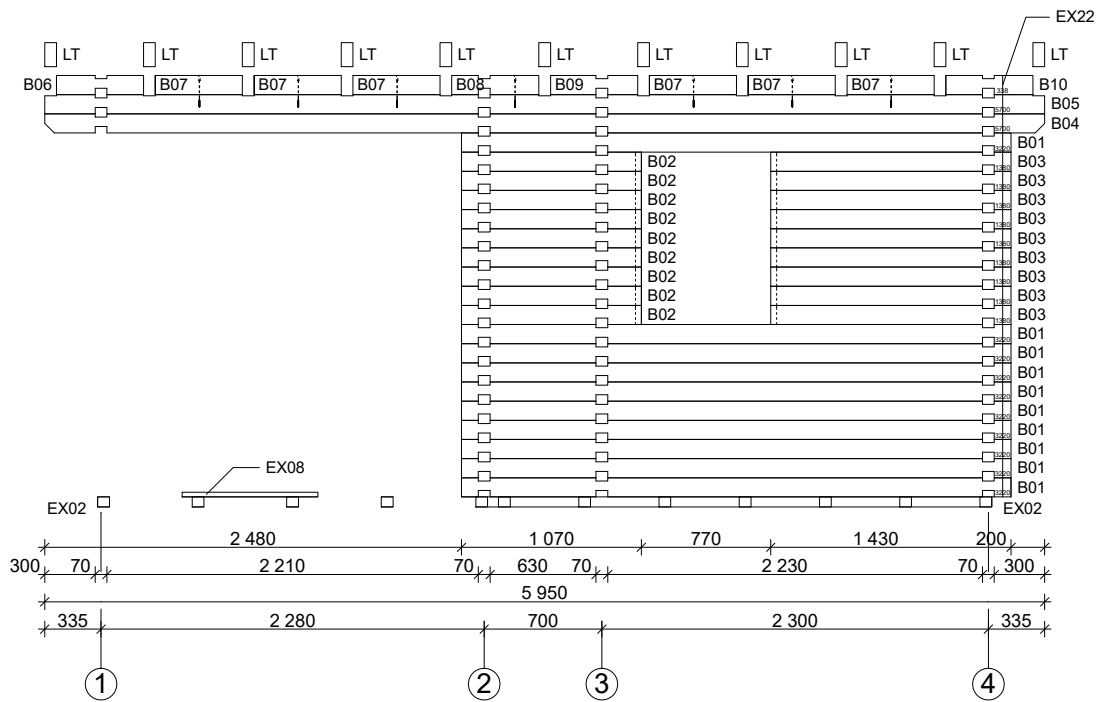

Techn. Data / Daten: Sauna Sami

Log length (W x D): 555 x 420 cm

Bohlenaußenmaß (B x T): 555 x 420 cm

Wall size(outside): 535 x 400 cm · Log thickness: 70 mm

Wandaußenmaß: 535 x 400 cm · Bohlenstärke: 70 mm

Note: All dimensions are approximate !
Achtung : Alle angegebenen Maße sind ca. - Maße !

Sami 70 mm / 555 x 420 cm

Sami 70 mm / 555 x 420 cm

Sami 70 mm / 555 x 420 cm

Sami 70 mm / 555 x 420 cm

Sami 70 mm / 555 x 420 cm

Sami 70 mm / 555 x 420 cm

A-A

1

2

Sami 70 mm / 555 x 420 cm - A; B

Nr.		 mm	 mm	 x
A01			2550	12
A02			505	18
A03			5950	1
A04			5950	1
A05			518	1
A06			518	3
A07			328	1
B01			3270	10
B02			1070	9
B03			1430	9
B04			5950	1
B05		5950	1	
B06			518	1
B07			518	6
B08			518	1
B09			518	1
B10			518	1

Sami 70 mm / 555 x 420 cm - 4; LT

Nr.		 mm	 mm	 x
401			2235	1
402			2235	13
403			847	10
404			2535	1
405			2835	1
406			3583	1
407			2600	1
408			1618	1
409			635	1
LT			4620	11

Sami 70 mm / 555 x 420 cm - Specification / Teileliste