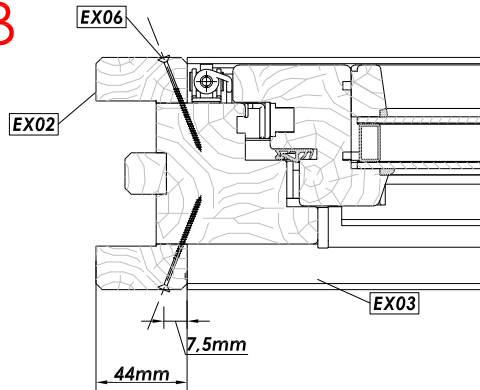

Sami 70 mm / 555 x 420 cm - 2; 3

Nr.		 mm	 mm	 x
201			693	2
202			693	34
203			2235	1
204			2235	3
205			2235	1
206			1618	1
207			635	1
301				295
302		1240		1
303			295	17
304			1240	17
305			2235	2
306			2236	1
307			1618	1
308			635	1

Sami 70 mm / 555 x 420 cm - 4; LT

Nr.		 mm	 mm	 x
401			2235	1
402			2235	13
403			847	10
404			2535	1
405			2835	1
406			3583	1
407			2600	1
408			1618	1
409			635	1
LT			4620	11

Sami 70 mm / 555 x 420 cm - Specification / Teileliste

A - A

B - B

Premium Window 70mm / 765 x 990

Nr.	Description	Profile mm	Length mm	Quantity
EX01	Exterior- and interior trim	 22x68	827	2
EX02	Exterior- and interior trim	 22x44	1008	4
EX03			737	2
EX04			--	--
EX05			--	--
EX06	Screws 3,5 x 50			

A - A

B - B

Premium Window 70mm / 1530 x 990

Nr.	Description	Profile mm	Length mm	Quantity
EX01	Exterior- and interior trim	22x68	1590	2
EX02	Exterior- and interior trim	22x44	1006	4
EX03			1502	2
EX04			--	--
EX05			--	--
EX06	Screws 3,5 x 50			28+2