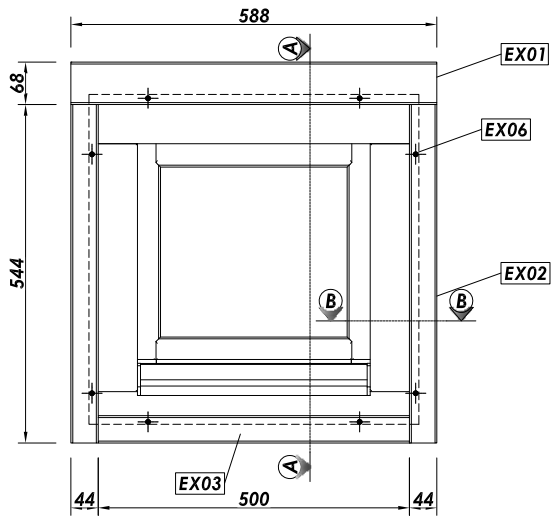

Sami 70 mm / 555 x 420 cm - 4; LT

Nr.		 mm	 mm	 x
401			2235	1
402			2235	13
403			847	10
404			2535	1
405			2835	1
406			3583	1
407			2600	1
408			1618	1
409			635	1
LT			4620	11

Sami 70 mm / 555 x 420 cm - Specification / Teileliste

A - A

B - B

Premium Window 70mm / 765 x 990

Nr.	Description	Profile mm	Length mm	Quantity
EX01	Exterior- and interior trim	 22x68	827	2
EX02	Exterior- and interior trim	 22x44	1008	4
EX03			737	2
EX04			--	--
EX05			--	--
EX06	Screws 3,5 x 50			

A - A

B - B

Premium Window 70mm / 1530 x 990

Nr.	Description	Profile mm	Length mm	Quantity
EX01	Exterior- and interior trim	22x68	1590	2
EX02	Exterior- and interior trim	22x44	1006	4
EX03			1502	2
EX04			--	--
EX05			--	--
EX06	Screws 3,5 x 50			28+2

A - A

B - B

Premium Window Sauna 70mm / 530 x 530				
Nr.	Description	Profile mm	Length mm	Quantity
EX01	Exterior- and interior trim	 22x68	588	2
EX02	Exterior- and interior trim	 22x44	544	4
EX03			500	2
EX04			--	--
EX05			--	--
EX06	Screws 3,5 x 50		