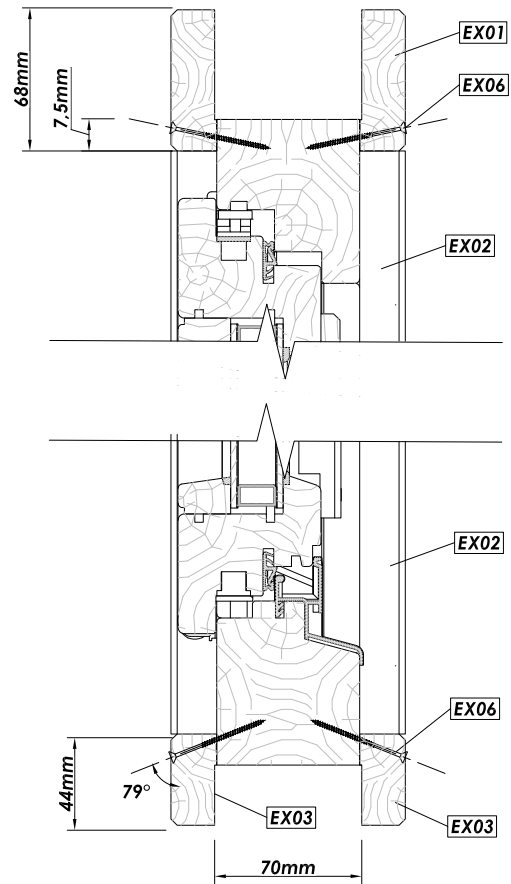

Techn. Data / Daten: Sauna Sami

Log length (W x D): 555 x 420 cm

Bohlenaußenmaß (B x T): 555 x 420 cm

Wall size(outside): 535 x 400 cm · Log thickness: 70 mm

Wandaußenmaß: 535 x 400 cm · Bohlenstärke: 70 mm

A - A

B - B

Premium Window 70mm / 765 x 990

Nr.	Description	Profile mm	Length mm	Quantity
EX01	Exterior- and interior trim	 22x68	827	2
EX02	Exterior- and interior trim	 22x44	1008	4
EX03			737	2
EX04			--	--
EX05			--	--
EX06	Screws 3,5 x 50			

A - A

B - B

Premium Window 70mm / 1530 x 990

Nr.	Description	Profile mm	Length mm	Quantity
EX01	Exterior- and interior trim	22x68	1590	2
EX02	Exterior- and interior trim	22x44	1006	4
EX03			1502	2
EX04			--	--
EX05			--	--
EX06	Screws 3,5 x 50			28+2

A - A

B - B

Premium Window Sauna 70mm / 530 x 530				
Nr.	Description	Profile mm	Length mm	Quantity
EX01	Exterior- and interior trim	 22x68	588	2
EX02	Exterior- and interior trim	 22x44	544	4
EX03			500	2
EX04			--	--
EX05			--	--
EX06	Screws 3,5 x 50		