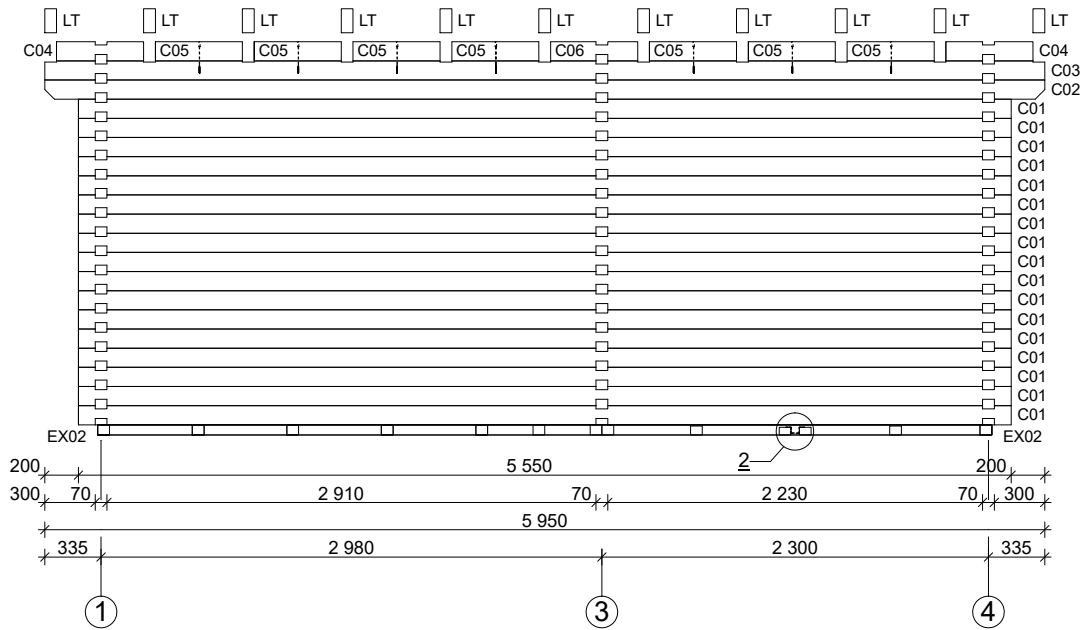

Techn. Data / Daten: Sauna Sami

Log length (W x D): 555 x 420 cm

Bohlenaußenmaß (B x T): 555 x 420 cm

Wall size(outside): 535 x 400 cm · Log thickness: 70 mm

Wandaußenmaß: 535 x 400 cm · Bohlenstärke: 70 mm

Note: All dimensions are approximate !
Achtung : Alle angegebenen Maße sind ca. - Maße !

Sami 70 mm / 555 x 420 cm

Sami 70 mm / 555 x 420 cm

Sami 70 mm / 555 x 420 cm

Sami 70 mm / 555 x 420 cm

Sami 70 mm / 555 x 420 cm

Sami 70 mm / 555 x 420 cm

A-A

1

2

Sami 70 mm / 555 x 420 cm - A; B

Nr.		 mm	 mm	 x
A01			2550	12
A02			505	18
A03			5950	1
A04			5950	1
A05			518	1
A06			518	3
A07			328	1
B01			3270	10
B02			1070	9
B03			1430	9
B04			5950	1
B05		5950	1	
B06			518	1
B07			518	6
B08			518	1
B09			518	1
B10			518	1

A - A

B - B

Premium Window Sauna 70mm / 530 x 530				
Nr.	Description	Profile mm	Length mm	Quantity
EX01	Exterior- and interior trim	 22x68	588	2
EX02	Exterior- and interior trim	 22x44	544	4
EX03			500	2
EX04			--	--
EX05			--	--
EX06	Screws 3,5 x 50		