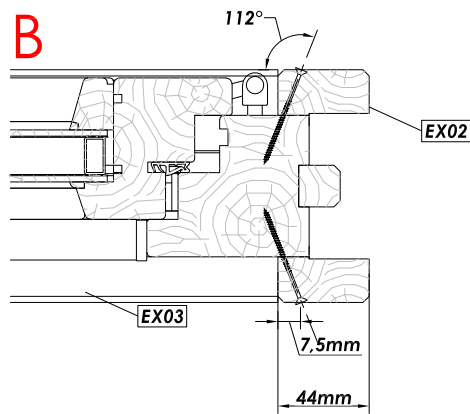

Sami 70 mm / 555 x 420 cm - 4; LT

Nr.		 mm	 mm	 x
401			2235	1
402			2235	13
403			847	10
404			2535	1
405			2835	1
406			3583	1
407			2600	1
408			1618	1
409			635	1
LT			4620	11

Sami 70 mm / 555 x 420 cm - Specification / Teileliste

A - A

B - B

Premium Window 70mm / 765 x 990

Nr.	Description	Profile mm	Length mm	Quantity
EX01	Exterior- and interior trim	 22x68	827	2
EX02	Exterior- and interior trim	 22x44	1008	4
EX03			737	2
EX04			--	--
EX05			--	--
EX06	Screws 3,5 x 50			

A - A

B - B

Premium Window 70mm / 1530 x 990

Nr.	Description	Profile mm	Length mm	Quantity
EX01	Exterior- and interior trim	22x68	1590	2
EX02	Exterior- and interior trim	22x44	1006	4
EX03			1502	2
EX04			--	--
EX05			--	--
EX06	Screws 3,5 x 50			28+2

A - A

B - B

Premium Window Sauna 70mm / 530 x 530				
Nr.	Description	Profile mm	Length mm	Quantity
EX01	Exterior- and interior trim	 22x68	588	2
EX02	Exterior- and interior trim	 22x44	544	4
EX03			500	2
EX04			--	--
EX05			--	--
EX06	Screws 3,5 x 50		