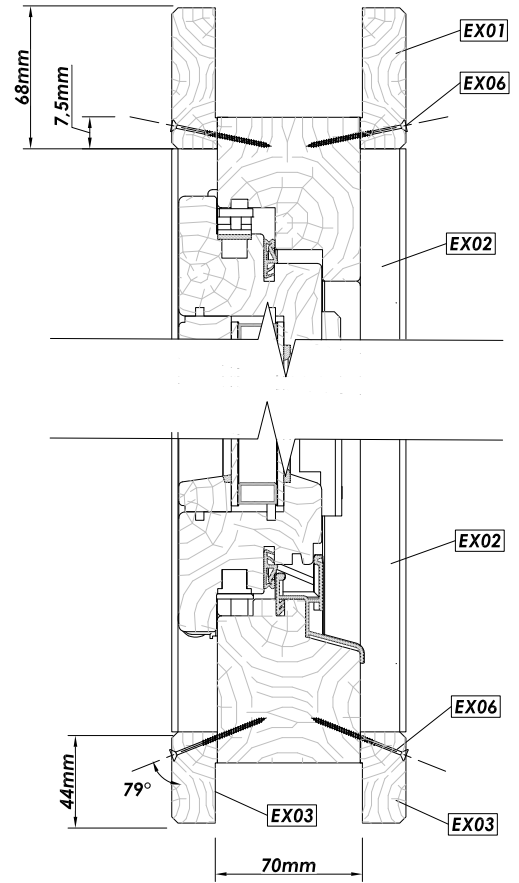

Techn. Data / Daten: Sauna Sami

Log length (W x D): 555 x 420 cm

Bohlenaußenmaß (B x T): 555 x 420 cm

Wall size(outside): 535 x 400 cm · Log thickness: 70 mm

Wandaußenmaß: 535 x 400 cm · Bohlenstärke: 70 mm

Sami 70 mm / 555 x 420 cm - 2; 3

Nr.		 mm	 mm	 x
201			693	2
202			693	34
203			2235	1
204			2235	3
205			2235	1
206			1618	1
207			635	1
301				295
302		1240		1
303			295	17
304			1240	17
305			2235	2
306			2236	1
307			1618	1
308			635	1

Sami 70 mm / 555 x 420 cm - 4; LT

Nr.		 mm	 mm	 x
401			2235	1
402			2235	13
403			847	10
404			2535	1
405			2835	1
406			3583	1
407			2600	1
408			1618	1
409			635	1
LT			4620	11

Sami 70 mm / 555 x 420 cm - Specification / Teileliste

A - A

B - B

Premium Window 70mm / 765 x 990

Nr.	Description	Profile mm	Length mm	Quantity
EX01	Exterior- and interior trim	 22x68	827	2
EX02	Exterior- and interior trim	 22x44	1008	4
EX03			737	2
EX04			--	--
EX05			--	--
EX06	Screws 3,5 x 50			