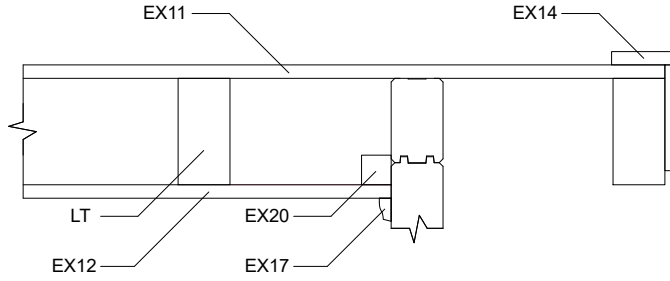

Techn. Data / Daten: Sauna Sami

Log length (W x D): 555 x 420 cm

Bohlenaußenmaß (B x T): 555 x 420 cm

Wall size(outside): 535 x 400 cm · Log thickness: 70 mm

Wandaußenmaß: 535 x 400 cm · Bohlenstärke: 70 mm

Note: All dimensions are approximate !
Achtung : Alle angegebenen Maße sind ca. - Maße !

Sami 70 mm / 555 x 420 cm

Sami 70 mm / 555 x 420 cm

Sami 70 mm / 555 x 420 cm

Sami 70 mm / 555 x 420 cm

Sami 70 mm / 555 x 420 cm

Sami 70 mm / 555 x 420 cm

A-A

1

2

Sami 70 mm / 555 x 420 cm - A; B

Nr.		 mm	 mm	 x
A01			2550	12
A02			505	18
A03			5950	1
A04			5950	1
A05			518	1
A06			518	3
A07			328	1
B01			3270	10
B02			1070	9
B03			1430	9
B04			5950	1
B05		5950	1	
B06			518	1
B07			518	6
B08			518	1
B09			518	1
B10			518	1

Sami 70 mm / 555 x 420 cm - 4; LT

Nr.		 mm	 mm	 x
401			2235	1
402			2235	13
403			847	10
404			2535	1
405			2835	1
406			3583	1
407			2600	1
408			1618	1
409			635	1
LT			4620	11

Sami 70 mm / 555 x 420 cm - Specification / Teileliste