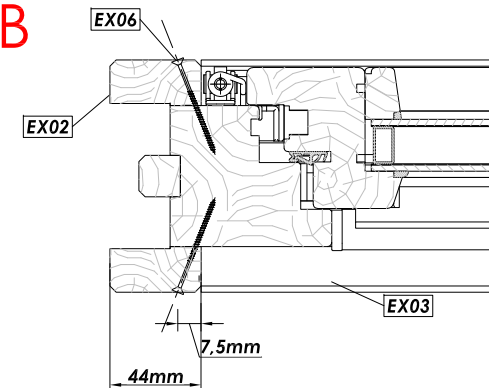

Sami 70 mm / 555 x 420 cm - 4; LT

Nr.		 mm	 mm	 x
401			2235	1
402			2235	13
403			847	10
404			2535	1
405			2835	1
406			3583	1
407			2600	1
408			1618	1
409			635	1
LT			4620	11

Sami 70 mm / 555 x 420 cm - Specification / Teileliste

A - A

B - B

Premium Window 70mm / 765 x 990

Nr.	Description	Profile mm	Length mm	Quantity
EX01	Exterior- and interior trim	 22x68	827	2
EX02	Exterior- and interior trim	 22x44	1008	4
EX03			737	2
EX04			--	--
EX05			--	--
EX06	Screws 3,5 x 50			

A - A

B - B

Premium Window 70mm / 1530 x 990

Nr.	Description	Profile mm	Length mm	Quantity
EX01	Exterior- and interior trim	22x68	1590	2
EX02	Exterior- and interior trim	22x44	1006	4
EX03			1502	2
EX04			--	--
EX05			--	--
EX06	Screws 3,5 x 50			28+2

A - A

B - B

Premium Window Sauna 70mm / 530 x 530				
Nr.	Description	Profile mm	Length mm	Quantity
EX01	Exterior- and interior trim	 22x68	588	2
EX02	Exterior- and interior trim	 22x44	544	4
EX03			500	2
EX04			--	--
EX05			--	--
EX06	Screws 3,5 x 50		