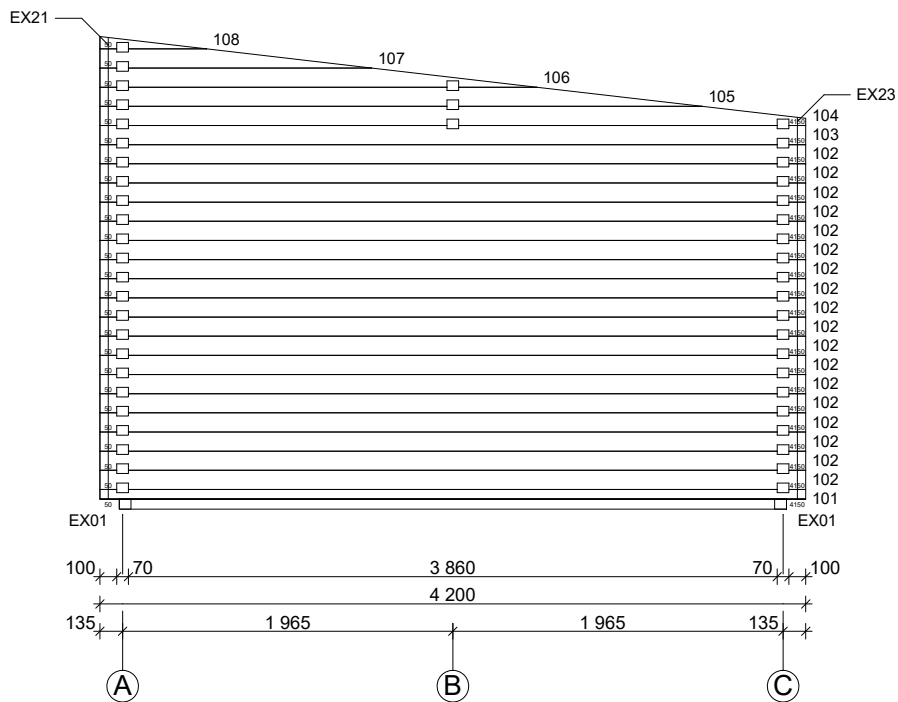

Techn. Data / Daten: Sauna Sami

Log length (W x D): 555 x 420 cm

Bohlenaußenmaß (B x T): 555 x 420 cm

Wall size(outside): 535 x 400 cm · Log thickness: 70 mm

Wandaußenmaß: 535 x 400 cm · Bohlenstärke: 70 mm

Note: All dimensions are approximate !
Achtung : Alle angegebenen Maße sind ca. - Maße !

Sami 70 mm / 555 x 420 cm

Sami 70 mm / 555 x 420 cm

Sami 70 mm / 555 x 420 cm

Sami 70 mm / 555 x 420 cm

Sami 70 mm / 555 x 420 cm

Sami 70 mm / 555 x 420 cm

A-A

1

2

Sami 70 mm / 555 x 420 cm - A; B

Nr.		 mm	 mm	 x
A01			2550	12
A02			505	18
A03			5950	1
A04			5950	1
A05			518	1
A06			518	3
A07			328	1
B01			3270	10
B02			1070	9
B03			1430	9
B04			5950	1
B05		5950	1	
B06			518	1
B07			518	6
B08			518	1
B09			518	1
B10			518	1

Sami 70 mm / 555 x 420 cm - 4; LT

Nr.		 mm	 mm	 x
401			2235	1
402			2235	13
403			847	10
404			2535	1
405			2835	1
406			3583	1
407			2600	1
408			1618	1
409			635	1
LT			4620	11

Sami 70 mm / 555 x 420 cm - Specification / Teileliste