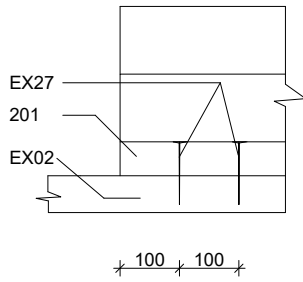

Techn. Data / Daten: Sauna Sami

Log length (W x D): 555 x 420 cm

Bohlenaußenmaß (B x T): 555 x 420 cm

Wall size(outside): 535 x 400 cm · Log thickness: 70 mm

Wandaußenmaß: 535 x 400 cm · Bohlenstärke: 70 mm

Note: All dimensions are approximate !
Achtung : Alle angegebenen Maße sind ca. - Maße !

Sami 70 mm / 555 x 420 cm

Sami 70 mm / 555 x 420 cm

Sami 70 mm / 555 x 420 cm

Sami 70 mm / 555 x 420 cm

Sami 70 mm / 555 x 420 cm

Sami 70 mm / 555 x 420 cm

A-A

1

2

Sami 70 mm / 555 x 420 cm - A; B

Nr.		 mm	 mm	 x
A01			2550	12
A02			505	18
A03			5950	1
A04			5950	1
A05			518	1
A06			518	3
A07			328	1
B01			3270	10
B02			1070	9
B03			1430	9
B04			5950	1
B05		5950	1	
B06			518	1
B07			518	6
B08			518	1
B09			518	1
B10			518	1

Sami 70 mm / 555 x 420 cm - 4; LT

Nr.		 mm	 mm	 x
401			2235	1
402			2235	13
403			847	10
404			2535	1
405			2835	1
406			3583	1
407			2600	1
408			1618	1
409			635	1
LT			4620	11

Sami 70 mm / 555 x 420 cm - Specification / Teileliste