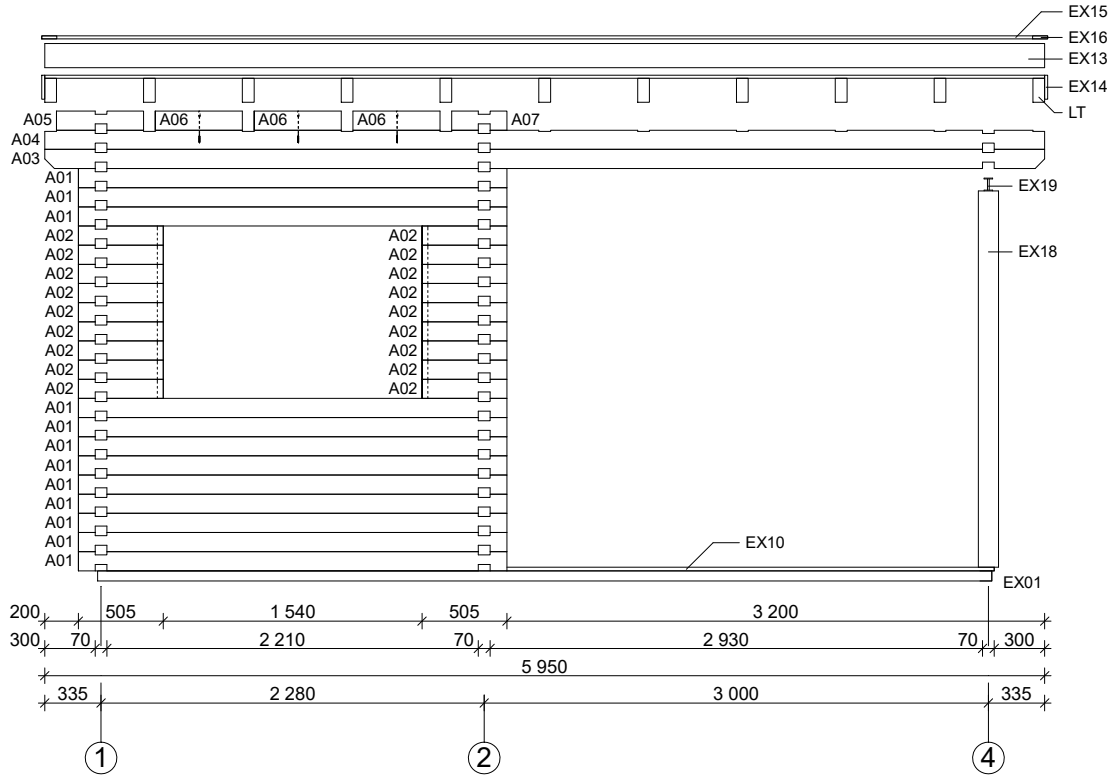

Techn. Data / Daten: Sauna Sami

Log length (W x D): 555 x 420 cm

Bohlenaußenmaß (B x T): 555 x 420 cm

Wall size(outside): 535 x 400 cm · Log thickness: 70 mm

Wandaußenmaß: 535 x 400 cm · Bohlenstärke: 70 mm

Note: All dimensions are approximate !
Achtung : Alle angegebenen Maße sind ca. - Maße !

Sami 70 mm / 555 x 420 cm

Sami 70 mm / 555 x 420 cm

Sami 70 mm / 555 x 420 cm

Sami 70 mm / 555 x 420 cm

Sami 70 mm / 555 x 420 cm

Sami 70 mm / 555 x 420 cm

A-A

1

2

Sami 70 mm / 555 x 420 cm - A; B

Nr.		 mm	 mm	 x
A01			2550	12
A02			505	18
A03			5950	1
A04			5950	1
A05			518	1
A06			518	3
A07			328	1
B01			3270	10
B02			1070	9
B03			1430	9
B04			5950	1
B05		5950	1	
B06			518	1
B07			518	6
B08			518	1
B09			518	1
B10			518	1

A - A

B - B

Premium Window 70mm / 765 x 990

Nr.	Description	Profile mm	Length mm	Quantity
EX01	Exterior- and interior trim	 22x68	827	2
EX02	Exterior- and interior trim	 22x44	1008	4
EX03			737	2
EX04			--	--
EX05			--	--
EX06	Screws 3,5 x 50			