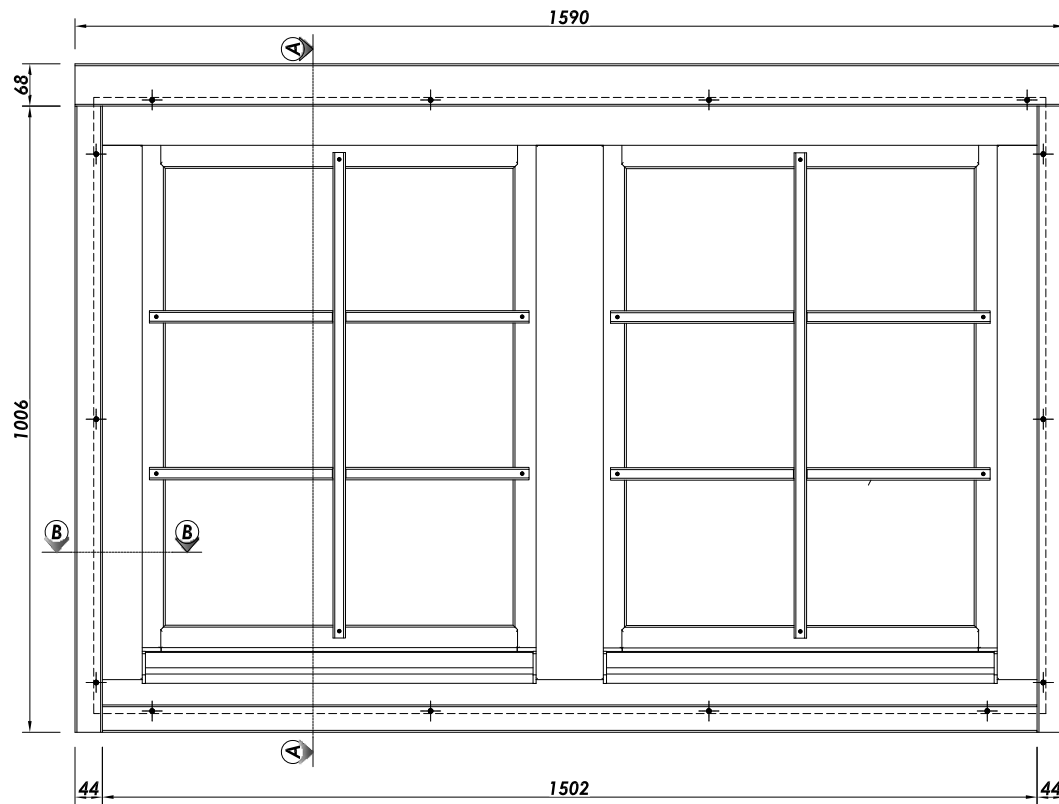

Techn. Data / Daten: Sauna Sami

Log length (W x D): 555 x 420 cm

Bohlenaußenmaß (B x T): 555 x 420 cm

Wall size(outside): 535 x 400 cm · Log thickness: 70 mm

Wandaußenmaß: 535 x 400 cm · Bohlenstärke: 70 mm

A - A

B - B

Premium Window 70mm / 765 x 990

Nr.	Description	Profile mm	Length mm	Quantity
EX01	Exterior- and interior trim	 22x68	827	2
EX02	Exterior- and interior trim	 22x44	1008	4
EX03			737	2
EX04			--	--
EX05			--	--
EX06	Screws 3,5 x 50			

A - A

B - B

Premium Window 70mm / 1530 x 990

Nr.	Description	Profile mm	Length mm	Quantity
EX01	Exterior- and interior trim	22x68	1590	2
EX02	Exterior- and interior trim	22x44	1006	4
EX03			1502	2
EX04			--	--
EX05			--	--
EX06	Screws 3,5 x 50			28+2

A - A

B - B

Premium Window Sauna 70mm / 530 x 530				
Nr.	Description	Profile mm	Length mm	Quantity
EX01	Exterior- and interior trim	 22x68	588	2
EX02	Exterior- and interior trim	 22x44	544	4
EX03			500	2
EX04			--	--
EX05			--	--
EX06	Screws 3,5 x 50		