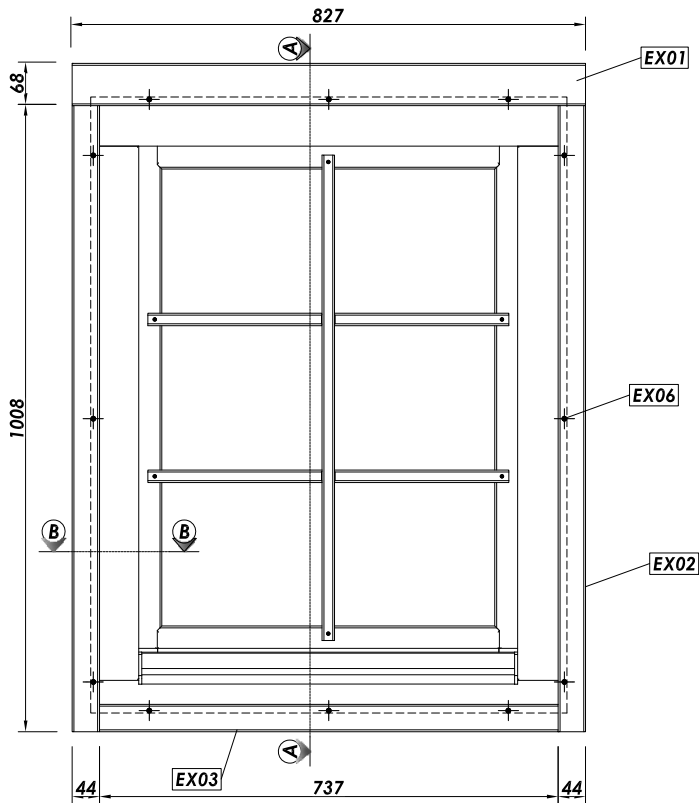

Note: All dimensions are approximate !
Achtung : Alle angegebenen Maße sind ca. - Maße !

Sami 70 mm / 555 x 420 cm

Sami 70 mm / 555 x 420 cm

Sami 70 mm / 555 x 420 cm

Sami 70 mm / 555 x 420 cm

Sami 70 mm / 555 x 420 cm

Sami 70 mm / 555 x 420 cm - 2; 3

Nr.		 mm	 mm	 x
201			693	2
202			693	34
203			2235	1
204			2235	3
205			2235	1
206			1618	1
207			635	1
301				295
302		1240		1
303			295	17
304			1240	17
305			2235	2
306			2236	1
307			1618	1
308			635	1

Sami 70 mm / 555 x 420 cm - 4; LT

Nr.		 mm	 mm	 x
401			2235	1
402			2235	13
403			847	10
404			2535	1
405			2835	1
406			3583	1
407			2600	1
408			1618	1
409			635	1
LT			4620	11

Sami 70 mm / 555 x 420 cm - Specification / Teileliste

A - A

B - B

Premium Window 70mm / 765 x 990

Nr.	Description	Profile mm	Length mm	Quantity
EX01	Exterior- and interior trim	 22x68	827	2
EX02	Exterior- and interior trim	 22x44	1008	4
EX03			737	2
EX04			--	--
EX05			--	--
EX06	Screws 3,5 x 50			