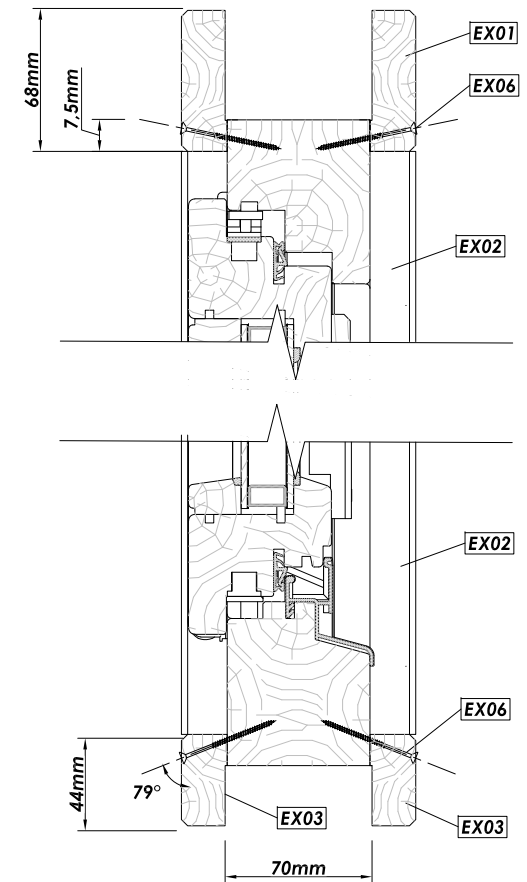

Sauna Risto 70 mm / 415 x 671 cm - B ; C

Nr.		 mm	 mm	 x
B07			4150	1
B08			3574	1
B09			2859	1
B10			2144	1
B11			1430	1
B12			715	1
C01			2720	1
C02			2720	9
C03			975	18
C04			4150	1
C05			4150	1
C06			3574	1
C07			2859	1
C08			2144	1
C09			1430	1
C10			715	1

Sauna Risto 70 mm / 415 x 671 cm - 1 ; 2

Nr.		 mm	 mm	 x
101			2740	8
102			2740	1
103			985	16
104			2905	1
105			2755	1
106			4255	1
107			2355	1(1+0)
108			4655+14	1(1+0)
201			370	17
202			2190	16
220			2190	1
203			2610	8
204			2610	1
205			440	8
206			620	8
207			2205	1
208		4505+14	1	

A - A

B - B

Premium Window 70mm / 1530 x 990

Nr.	Description	Profile mm	Length mm	Quantity
EX01	Exterior- and interior trim	 22x68	1590	2
EX02	Exterior- and interior trim	 22x44	1006	4
EX03			1502	2
EX04			--	--
EX05			--	--
EX06	Screws 3,5 x 50			

A - A

B - B

Premium Window 70mm / 765 x 990				
Nr.	Description	Profile mm	Length mm	Quantity
EX01	Exterior- and interior trim	 22x68	827	2
EX02	Exterior- and interior trim	 22x44	1008	4
EX03			737	2
EX04			--	--
EX05			--	--
EX06	Screws 3,5 x 50		