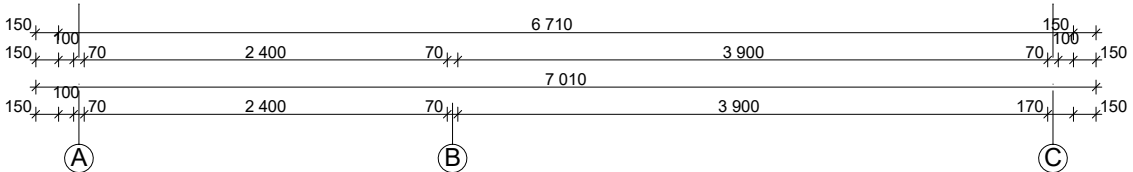

Techn. Data: Sauna Risto

Log length (W x D): 415 x 671 cm

Wall size(outside): 395 x 651 cm-Log thickness: 70 mm

415

Note: All dimensions are approximate !

Sauna Risto 70 mm / 415 x 671 cm

Foundation

Groundplan

Sauna Risto 70 mm / 415 x 671 cm - A; B

Sauna Risto 70 mm / 415 x 671 cm - C ; 1

Sauna Risto 70 mm / 415 x 671 cm - 2 ; 3 ; LT

LT 1

LT 2

Sauna Risto 70 mm / 415 x 671 cm

Single Door db. gl 2 st.
70 mm L
840 x 1955 mm + 12 mm

Sauna Risto 70 mm / 415 x 671 cm - B ; C

Nr.		 mm	 mm	 x
B07			4150	1
B08			3574	1
B09			2859	1
B10			2144	1
B11			1430	1
B12			715	1
C01			2720	1
C02			2720	9
C03			975	18
C04			4150	1
C05			4150	1
C06			3574	1
C07			2859	1
C08			2144	1
C09			1430	1
C10			715	1

A - A

B - B

Premium Window 70mm / 765 x 990				
Nr.	Description	Profile mm	Length mm	Quantity
EX01	Exterior- and interior trim	 22x68	827	2
EX02	Exterior- and interior trim	 22x44	1008	4
EX03			737	2
EX04			--	--
EX05			--	--
EX06	Screws 3,5 x 50		