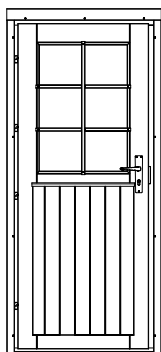

Techn. Data: Sauna Risto

Log length (W x D): 415 x 671 cm

Wall size(outside): 395 x 651 cm-Log thickness: 70 mm

415

Note: All dimensions are approximate !

Sauna Risto 70 mm / 415 x 671 cm

Foundation

Groundplan

Sauna Risto 70 mm / 415 x 671 cm - A; B

Sauna Risto 70 mm / 415 x 671 cm - C ; 1

Sauna Risto 70 mm / 415 x 671 cm - 2 ; 3 ; LT

LT 1

LT 2

Sauna Risto 70 mm / 415 x 671 cm

Single Door db. gl 2 st.
70 mm L
840 x 1955 mm + 12 mm

Single Door tempered gl. 1 st.
70 mm
690 x 1955 mm

Single window tempered db. gl 1 st.
70 mm
765 x 990 mm

Double window db. gl 1 st.
70 mm
1530 x 990 mm

Single window db. gl 2 st.
70 mm
765 x 990 mm

A-A

4

Sauna Risto 70 mm / 415 x 671 cm - A ; B

A - A

B - B

Premium Window 70mm / 765 x 990				
Nr.	Description	Profile mm	Length mm	Quantity
EX01	Exterior- and interior trim	 22x68	827	2
EX02	Exterior- and interior trim	 22x44	1008	4
EX03			737	2
EX04			--	--
EX05			--	--
EX06	Screws 3,5 x 50		