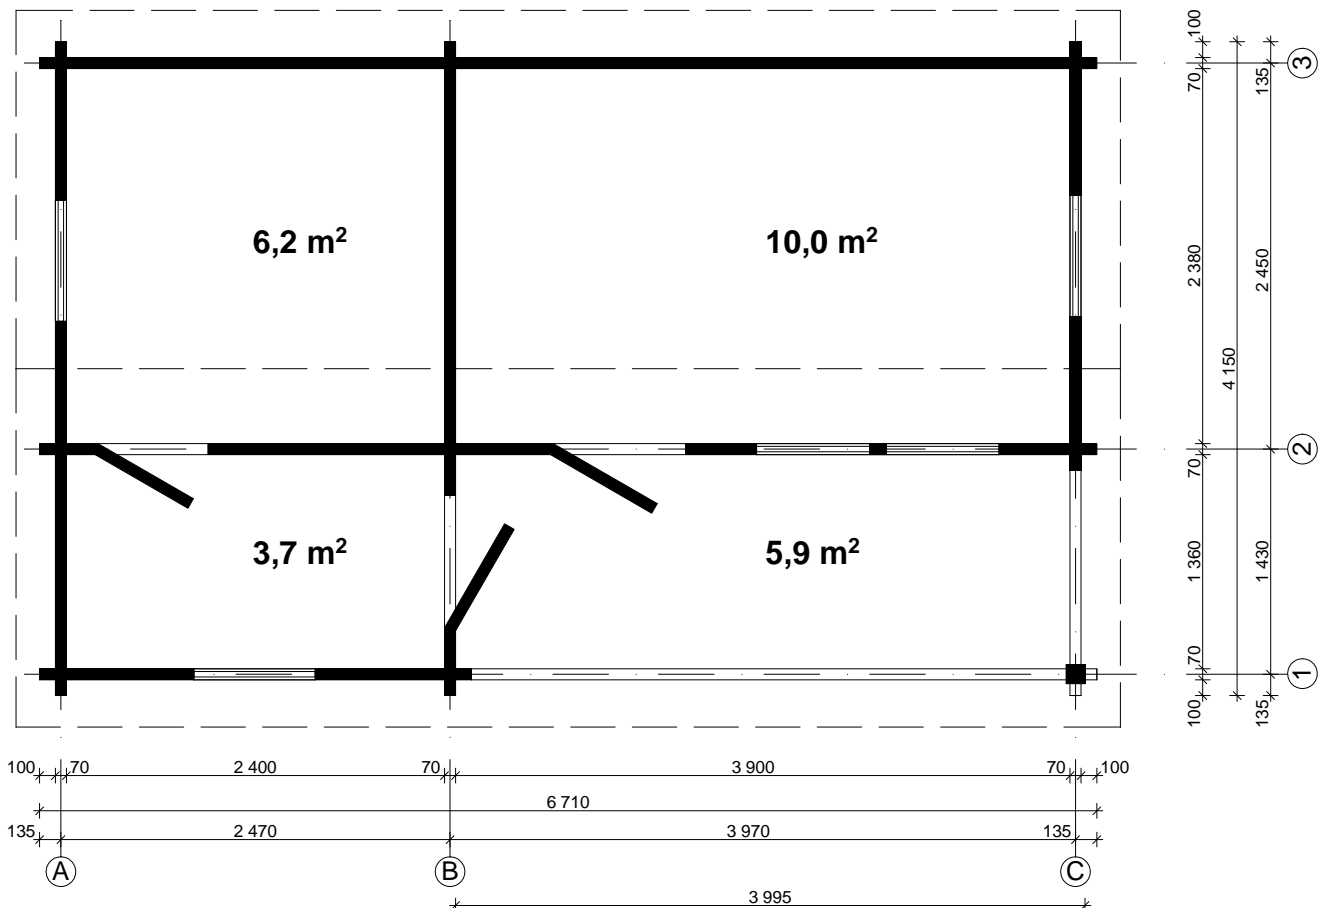

Techn. Data: Sauna Risto

Log length (W x D): 415 x 671 cm

Wall size(outside): 395 x 651 cm-Log thickness: 70 mm

415

Note: All dimensions are approximate !

Sauna Risto 70 mm / 415 x 671 cm

Foundation

Groundplan

Sauna Risto 70 mm / 415 x 671 cm - Specification

Nr.		 mm	 mm	 x	
EX01	Foundation beams		3920	3	
EX02			2370	6	
EX03			3900	10	
EX03/1			--	--	
EX101				2370	2
EX102				2370	2
EX04	Floor board		2376	36+1	
EX05			1356	22	
EX06			1185	44	
EX07	Terrace board		1430	41	
EX08	Roof board		2390	128+2	
EX09	Roofing felt		--	--	
EX10	Fascia board 		2430	4	
EX11	Gable edge board		2430	4	
EX12	Eave edging		3505	4	
EX13	Eave edging slat		3505	4	
EX14	Diamond			2	
EX15	Baseboard		ca. 39,4 m		
EX16	Threaded Rod	∅ 10	2310	5	
EX17	Post 	120 x 120	2010	1	
EX18	Nut, washer			10	
EX19	Screws 4,0 x 40			120	
EX20	Screws 5,0 x 70			40	
EX21	Screws 5,0 x 100			50	
EX22	Screws 4,0 x 50			1260	
EX23	Nails 2,5 x 70			--	
EX24	Nails 2,8 x 15			--	
EX25	Nails 1,4 x 35			100	
EX26	Ceiling board		2376	22	
EX27	Lath		2396	2	
EX28	Joist	40x120	2396	3	
EX29	Joist hanger 40 x 100 x 70			6	
EX30	Hit block	70x114			
EX31	Sauna set		2370	1	
EX32	Gutter / Rinne 		2545	1	
EX33	Adjustable postfoot			1	
EX34	Dübel	∅ 16	150	95	

Sauna Risto 70 mm / 415 x 671 cm - A; B

Sauna Risto 70 mm / 415 x 671 cm - C ; 1

Sauna Risto 70 mm / 415 x 671 cm - 2 ; 3 ; LT

LT 1

LT 2

Sauna Risto 70 mm / 415 x 671 cm

Single Door db. gl 2 st.
70 mm L
840 x 1955 mm + 12 mm

Sauna Risto 70 mm / 415 x 671 cm - B ; C

Nr.		 mm	 mm	 x
B07			4150	1
B08			3574	1
B09			2859	1
B10			2144	1
B11			1430	1
B12			715	1
C01			2720	1
C02			2720	9
C03			975	18
C04			4150	1
C05			4150	1
C06			3574	1
C07			2859	1
C08			2144	1
C09			1430	1
C10			715	1