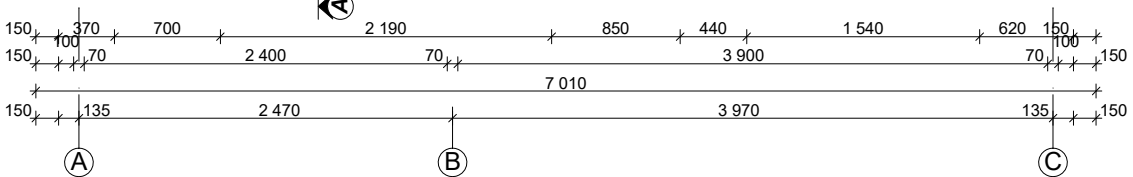

Techn. Data: Sauna Risto

Log length (W x D): 415 x 671 cm

Wall size(outside): 395 x 651 cm-Log thickness: 70 mm

415

Note: All dimensions are approximate !

Sauna Risto 70 mm / 415 x 671 cm

Foundation

Groundplan

Sauna Risto 70 mm / 415 x 671 cm - A; B

Sauna Risto 70 mm / 415 x 671 cm - C ; 1

Sauna Risto 70 mm / 415 x 671 cm - 2 ; 3 ; LT

LT 1

LT 2

Sauna Risto 70 mm / 415 x 671 cm

Single Door db. gl 2 st.
70 mm L
840 x 1955 mm + 12 mm

Sauna Risto 70 mm / 415 x 671 cm - B ; C

Nr.		 mm	 mm	 x
B07			4150	1
B08			3574	1
B09			2859	1
B10			2144	1
B11			1430	1
B12			715	1
C01			2720	1
C02			2720	9
C03			975	18
C04			4150	1
C05			4150	1
C06			3574	1
C07			2859	1
C08			2144	1
C09			1430	1
C10			715	1

A - A

B - B

Premium Window 70mm / 765 x 990				
Nr.	Description	Profile mm	Length mm	Quantity
EX01	Exterior- and interior trim	 22x68	827	2
EX02	Exterior- and interior trim	 22x44	1008	4
EX03			737	2
EX04			--	--
EX05			--	--
EX06	Screws 3,5 x 50		