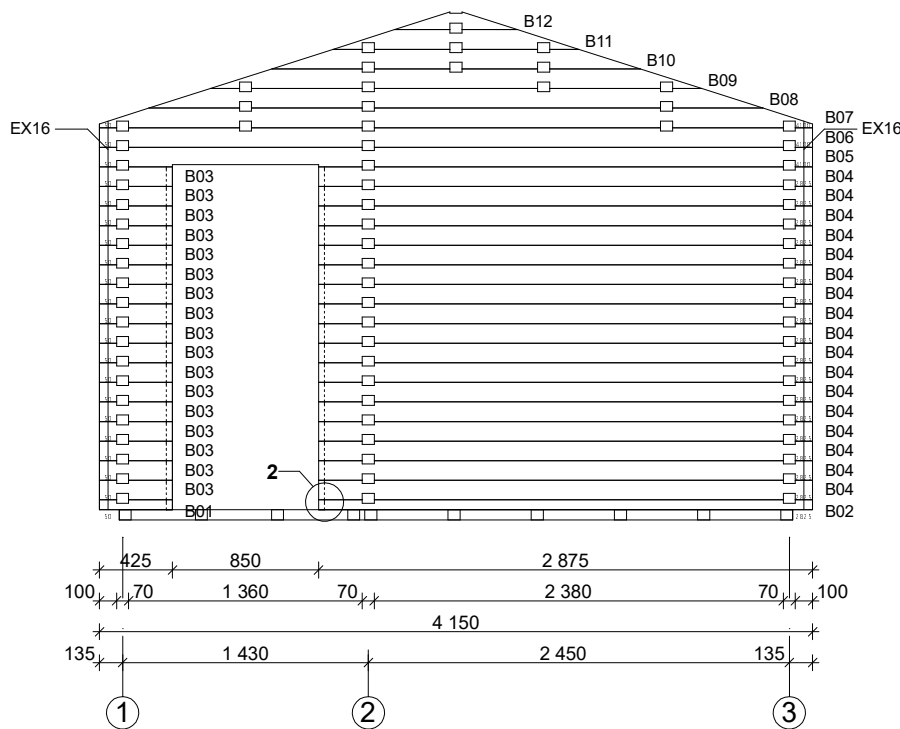

Techn. Data: Sauna Risto

Log length (W x D): 415 x 671 cm

Wall size(outside): 395 x 651 cm-Log thickness: 70 mm

415

Note: All dimensions are approximate !

Sauna Risto 70 mm / 415 x 671 cm

Foundation

Groundplan

Sauna Risto 70 mm / 415 x 671 cm - Specification

Nr.		 mm	 mm	 x	
EX01	Foundation beams		3920	3	
EX02			2370	6	
EX03			3900	10	
EX03/1			--	--	
EX101				2370	2
EX102				2370	2
EX04	Floor board		2376	36+1	
EX05			1356	22	
EX06			1185	44	
EX07	Terrace board		1430	41	
EX08	Roof board		2390	128+2	
EX09	Roofing felt		--	--	
EX10	Fascia board 		2430	4	
EX11	Gable edge board		2430	4	
EX12	Eave edging		3505	4	
EX13	Eave edging slat		3505	4	
EX14	Diamond			2	
EX15	Baseboard		ca. 39,4 m		
EX16	Threaded Rod	∅ 10	2310	5	
EX17	Post 	120 x 120	2010	1	
EX18	Nut, washer			10	
EX19	Screws 4,0 x 40			120	
EX20	Screws 5,0 x 70			40	
EX21	Screws 5,0 x 100			50	
EX22	Screws 4,0 x 50			1260	
EX23	Nails 2,5 x 70			--	
EX24	Nails 2,8 x 15			--	
EX25	Nails 1,4 x 35			100	
EX26	Ceiling board		2376	22	
EX27	Lath		2396	2	
EX28	Joist	40x120	2396	3	
EX29	Joist hanger 40 x 100 x 70			6	
EX30	Hit block	70x114			
EX31	Sauna set		2370	1	
EX32	Gutter / Rinne 		2545	1	
EX33	Adjustable postfoot			1	
EX34	Dübel	∅ 16	150	95	

Sauna Risto 70 mm / 415 x 671 cm - A; B

Sauna Risto 70 mm / 415 x 671 cm - C ; 1

Sauna Risto 70 mm / 415 x 671 cm - 2 ; 3 ; LT

LT 1

LT 2

Sauna Risto 70 mm / 415 x 671 cm

Single Door db. gl 2 st.
70 mm L
840 x 1955 mm + 12 mm

A - A

B - B

Premium Window 70mm / 765 x 990				
Nr.	Description	Profile mm	Length mm	Quantity
EX01	Exterior- and interior trim	 22x68	827	2
EX02	Exterior- and interior trim	 22x44	1008	4
EX03			737	2
EX04			--	--
EX05			--	--
EX06	Screws 3,5 x 50		