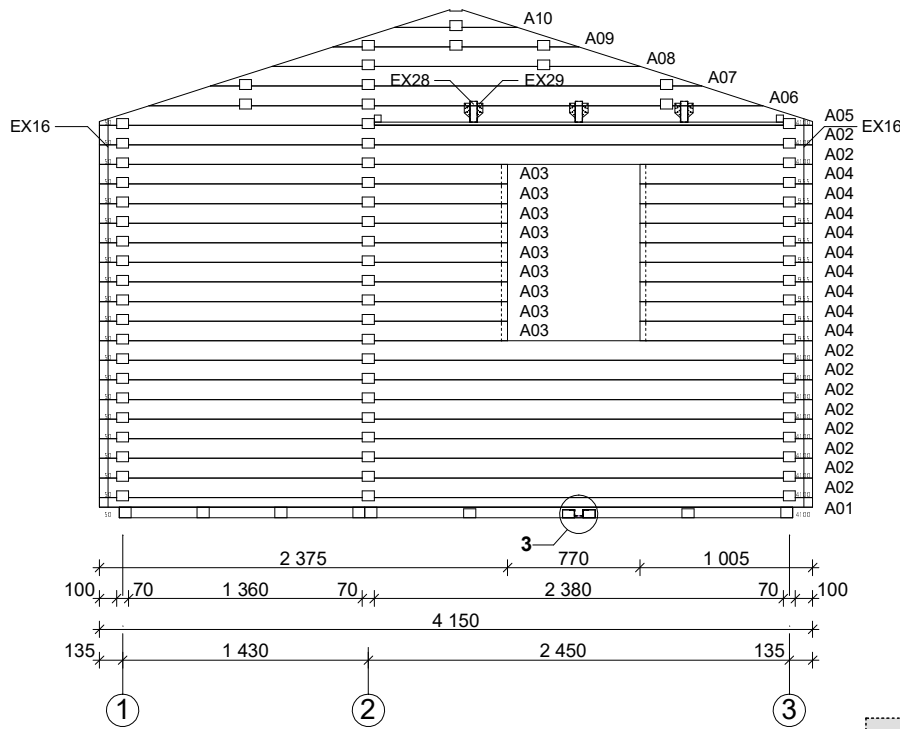

Techn. Data: Sauna Risto

Log length (W x D): 415 x 671 cm

Wall size(outside): 395 x 651 cm-Log thickness: 70 mm

415

Note: All dimensions are approximate !

Sauna Risto 70 mm / 415 x 671 cm

Foundation

Groundplan

Sauna Risto 70 mm / 415 x 671 cm - Specification

Nr.		 mm	 mm	 x	
EX01	Foundation beams		3920	3	
EX02			2370	6	
EX03			3900	10	
EX03/1			--	--	
EX101				2370	2
EX102				2370	2
EX04	Floor board		2376	36+1	
EX05			1356	22	
EX06			1185	44	
EX07	Terrace board		1430	41	
EX08	Roof board		2390	128+2	
EX09	Roofing felt		--	--	
EX10	Fascia board 		2430	4	
EX11	Gable edge board		2430	4	
EX12	Eave edging		3505	4	
EX13	Eave edging slat		3505	4	
EX14	Diamond			2	
EX15	Baseboard		ca. 39,4 m		
EX16	Threaded Rod	∅ 10	2310	5	
EX17	Post 	120 x 120	2010	1	
EX18	Nut, washer			10	
EX19	Screws 4,0 x 40			120	
EX20	Screws 5,0 x 70			40	
EX21	Screws 5,0 x 100			50	
EX22	Screws 4,0 x 50			1260	
EX23	Nails 2,5 x 70			--	
EX24	Nails 2,8 x 15			--	
EX25	Nails 1,4 x 35			100	
EX26	Ceiling board		2376	22	
EX27	Lath		2396	2	
EX28	Joist	40x120	2396	3	
EX29	Joist hanger 40 x 100 x 70			6	
EX30	Hit block	70x114			
EX31	Sauna set		2370	1	
EX32	Gutter / Rinne 		2545	1	
EX33	Adjustable postfoot			1	
EX34	Dübel	∅ 16	150	95	

Sauna Risto 70 mm / 415 x 671 cm - A; B

Sauna Risto 70 mm / 415 x 671 cm - C ; 1

Sauna Risto 70 mm / 415 x 671 cm - 2 ; 3 ; LT

LT 1

LT 2

Sauna Risto 70 mm / 415 x 671 cm

Single Door db. gl 2 st.
70 mm L
840 x 1955 mm + 12 mm

A - A

B - B

Premium Window 70mm / 765 x 990				
Nr.	Description	Profile mm	Length mm	Quantity
EX01	Exterior- and interior trim	 22x68	827	2
EX02	Exterior- and interior trim	 22x44	1008	4
EX03			737	2
EX04			--	--
EX05			--	--
EX06	Screws 3,5 x 50		