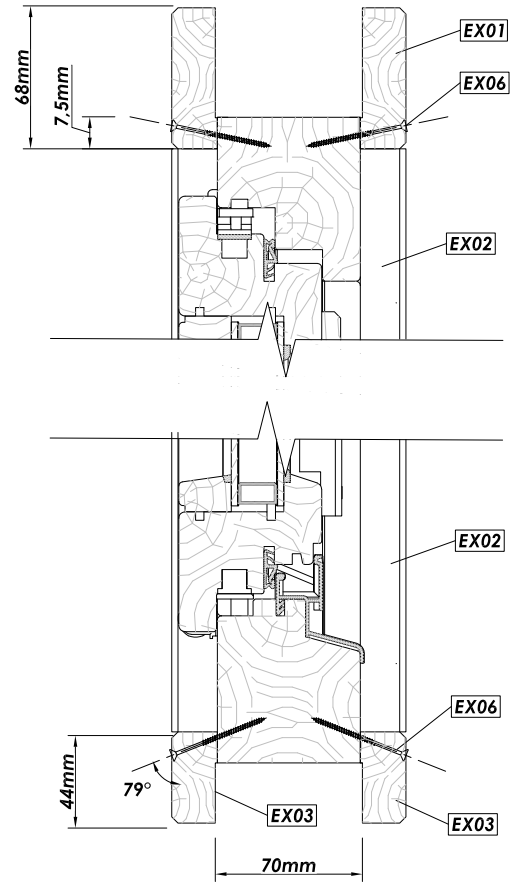

Techn. Data: Sauna Risto

Log length (W x D): 415 x 671 cm

Wall size(outside): 395 x 651 cm-Log thickness: 70 mm

415

Note: All dimensions are approximate !

Sauna Risto 70 mm / 415 x 671 cm

Foundation

Groundplan

Sauna Risto 70 mm / 415 x 671 cm - 2 ; 3

Nr.		 mm	 mm	 x
209			2605	2
210			4105	2
211			2205	2
212			4505+14	2
213			2755	1
214			4255	1
215			2355	1(1+0)
216			4655+14	1(1+0)
301			2605	9
302			4105	9
303			2205	9
304			4505+14	9
305			2755	1
306			4255	1
307			2355	1(0+1)
308			4655+14	1(0+1)

A - A

B - B

Premium Window 70mm / 1530 x 990

Nr.	Description	Profile mm	Length mm	Quantity
EX01	Exterior- and interior trim	 22x68	1590	2
EX02	Exterior- and interior trim	 22x44	1006	4
EX03			1502	2
EX04			--	--
EX05			--	--
EX06	Screws 3,5 x 50			

A - A

B - B

Premium Window 70mm / 765 x 990				
Nr.	Description	Profile mm	Length mm	Quantity
EX01	Exterior- and interior trim	 22x68	827	2
EX02	Exterior- and interior trim	 22x44	1008	4
EX03			737	2
EX04			--	--
EX05			--	--
EX06	Screws 3,5 x 50		