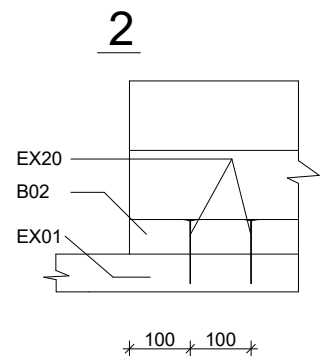

Sauna Risto 70 mm / 415 x 671 cm - A; B