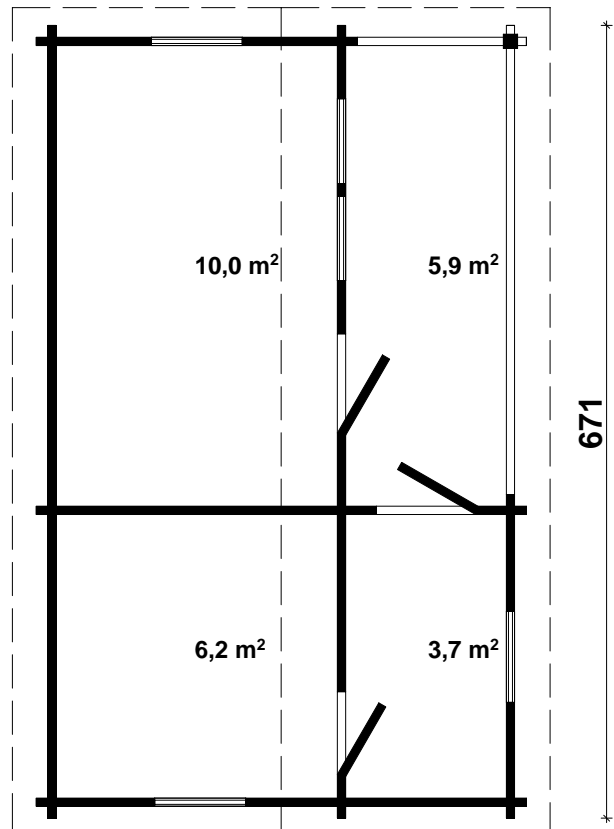

Techn. Data: Sauna Risto

Log length (W x D): 415 x 671 cm

Wall size(outside): 395 x 651 cm-Log thickness: 70 mm

415

Note: All dimensions are approximate !

Sauna Risto 70 mm / 415 x 671 cm

Foundation

Groundplan

Sauna Risto 70 mm / 415 x 671 cm - A; B

Sauna Risto 70 mm / 415 x 671 cm - C ; 1

Sauna Risto 70 mm / 415 x 671 cm - 2 ; 3 ; LT

LT 1

LT 2

Sauna Risto 70 mm / 415 x 671 cm

Single Door db. gl 2 st.
70 mm L
840 x 1955 mm + 12 mm

Single Door tempered gl. 1 st.
70 mm
690 x 1955 mm

Single window tempered db. gl 1 st.
70 mm
765 x 990 mm

Double window db. gl 1 st.
70 mm
1530 x 990 mm

Single window db. gl 2 st.
70 mm
765 x 990 mm

A-A

4

Sauna Risto 70 mm / 415 x 671 cm - A ; B

Sauna Risto 70 mm / 415 x 671 cm - B ; C

Nr.		 mm	 mm	 x
B07			4150	1
B08			3574	1
B09			2859	1
B10			2144	1
B11			1430	1
B12			715	1
C01			2720	1
C02			2720	9
C03			975	18
C04			4150	1
C05			4150	1
C06			3574	1
C07			2859	1
C08			2144	1
C09			1430	1
C10			715	1