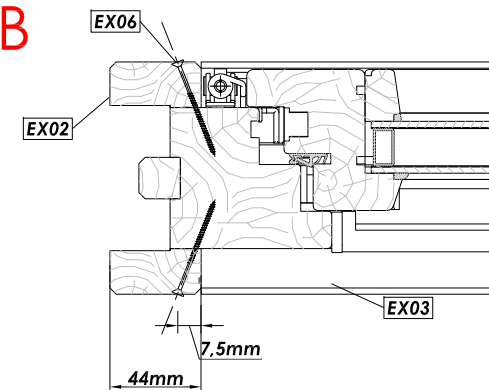

Sauna Risto 70 mm / 415 x 671 cm - 1 ; 2

Nr.		 mm	 mm	 x
101			2740	8
102			2740	1
103			985	16
104			2905	1
105			2755	1
106			4255	1
107			2355	1(1+0)
108			4655+14	1(1+0)
201			370	17
202			2190	16
220			2190	1
203			2610	8
204			2610	1
205			440	8
206			620	8
207			2205	1
208		4505+14	1	

Sauna Risto 70 mm / 415 x 671 cm - 2 ; 3

Nr.		 mm	 mm	 x
209			2605	2
210			4105	2
211			2205	2
212			4505+14	2
213			2755	1
214			4255	1
215			2355	1(1+0)
216			4655+14	1(1+0)
301			2605	9
302			4105	9
303			2205	9
304			4505+14	9
305			2755	1
306			4255	1
307			2355	1(0+1)
308			4655+14	1(0+1)

A - A

B - B

Premium Window 70mm / 1530 x 990

Nr.	Description	Profile mm	Length mm	Quantity
EX01	Exterior- and interior trim	 22x68	1590	2
EX02	Exterior- and interior trim	 22x44	1006	4
EX03			1502	2
EX04			--	--
EX05			--	--
EX06	Screws 3,5 x 50			

A - A

B - B

Premium Window 70mm / 765 x 990				
Nr.	Description	Profile mm	Length mm	Quantity
EX01	Exterior- and interior trim	 22x68	827	2
EX02	Exterior- and interior trim	 22x44	1008	4
EX03			737	2
EX04			--	--
EX05			--	--
EX06	Screws 3,5 x 50		