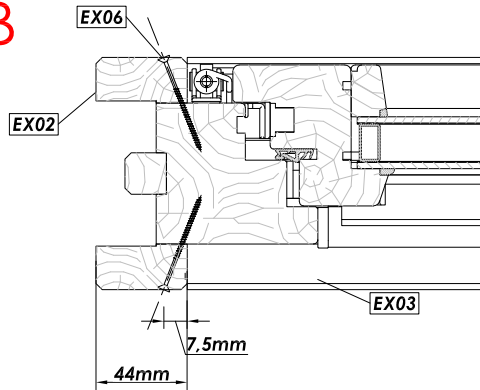

Sauna Risto 70 mm / 415 x 671 cm - B ; C

Nr.		 mm	 mm	 x
B07			4150	1
B08			3574	1
B09			2859	1
B10			2144	1
B11			1430	1
B12			715	1
C01			2720	1
C02			2720	9
C03			975	18
C04			4150	1
C05			4150	1
C06			3574	1
C07			2859	1
C08			2144	1
C09			1430	1
C10			715	1

Sauna Risto 70 mm / 415 x 671 cm - 2 ; 3

Nr.		 mm	 mm	 x
209			2605	2
210			4105	2
211			2205	2
212			4505+14	2
213			2755	1
214			4255	1
215			2355	1(1+0)
216			4655+14	1(1+0)
301			2605	9
302			4105	9
303			2205	9
304			4505+14	9
305			2755	1
306			4255	1
307			2355	1(0+1)
308			4655+14	1(0+1)

A - A

B - B

Premium Window 70mm / 1530 x 990

Nr.	Description	Profile mm	Length mm	Quantity
EX01	Exterior- and interior trim	 22x68	1590	2
EX02	Exterior- and interior trim	 22x44	1006	4
EX03			1502	2
EX04			--	--
EX05			--	--
EX06	Screws 3,5 x 50			

A - A

B - B

Premium Window 70mm / 765 x 990				
Nr.	Description	Profile mm	Length mm	Quantity
EX01	Exterior- and interior trim	 22x68	827	2
EX02	Exterior- and interior trim	 22x44	1008	4
EX03			737	2
EX04			--	--
EX05			--	--
EX06	Screws 3,5 x 50		