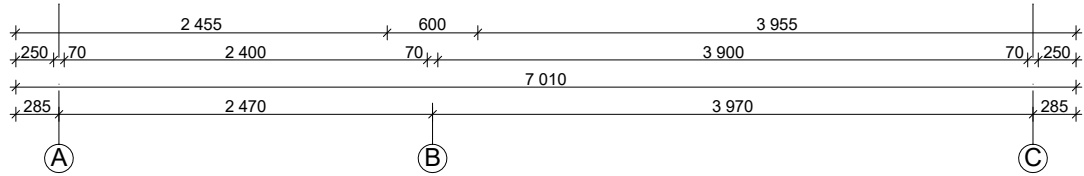

Techn. Data: Sauna Risto

Log length (W x D): 415 x 671 cm

Wall size(outside): 395 x 651 cm-Log thickness: 70 mm

415

Note: All dimensions are approximate !

Sauna Risto 70 mm / 415 x 671 cm

Foundation

Groundplan

Sauna Risto 70 mm / 415 x 671 cm - A; B

Sauna Risto 70 mm / 415 x 671 cm - C ; 1

Sauna Risto 70 mm / 415 x 671 cm - 2 ; 3 ; LT

LT 1

LT 2

Sauna Risto 70 mm / 415 x 671 cm

Single Door db. gl 2 st.
70 mm L
840 x 1955 mm + 12 mm

Sauna Risto 70 mm / 415 x 671 cm - B ; C

Nr.		 mm	 mm	 x
B07			4150	1
B08			3574	1
B09			2859	1
B10			2144	1
B11			1430	1
B12			715	1
C01			2720	1
C02			2720	9
C03			975	18
C04			4150	1
C05			4150	1
C06			3574	1
C07			2859	1
C08			2144	1
C09			1430	1
C10			715	1

A - A

B - B

Premium Window 70mm / 765 x 990				
Nr.	Description	Profile mm	Length mm	Quantity
EX01	Exterior- and interior trim	 22x68	827	2
EX02	Exterior- and interior trim	 22x44	1008	4
EX03			737	2
EX04			--	--
EX05			--	--
EX06	Screws 3,5 x 50		