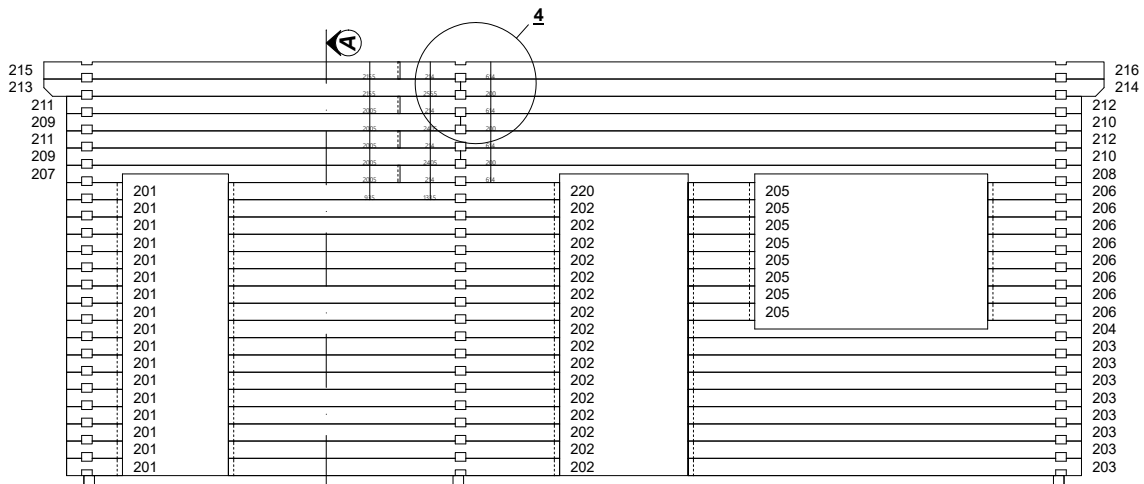

Techn. Data: Sauna Risto

Log length (W x D): 415 x 671 cm

Wall size(outside): 395 x 651 cm-Log thickness: 70 mm

415

Note: All dimensions are approximate !

Sauna Risto 70 mm / 415 x 671 cm

Foundation

Groundplan

Sauna Risto 70 mm / 415 x 671 cm - A; B

Sauna Risto 70 mm / 415 x 671 cm - C ; 1

Sauna Risto 70 mm / 415 x 671 cm - 2 ; 3 ; LT

LT 1

LT 2

Sauna Risto 70 mm / 415 x 671 cm

Single Door db. gl 2 st.
70 mm L
840 x 1955 mm + 12 mm

A - A

B - B

Premium Window 70mm / 1530 x 990

Nr.	Description	Profile mm	Length mm	Quantity
EX01	Exterior- and interior trim	 22x68	1590	2
EX02	Exterior- and interior trim	 22x44	1006	4
EX03			1502	2
EX04			--	--
EX05			--	--
EX06	Screws 3,5 x 50			

A - A

B - B

Premium Window 70mm / 765 x 990				
Nr.	Description	Profile mm	Length mm	Quantity
EX01	Exterior- and interior trim	 22x68	827	2
EX02	Exterior- and interior trim	 22x44	1008	4
EX03			737	2
EX04			--	--
EX05			--	--
EX06	Screws 3,5 x 50		