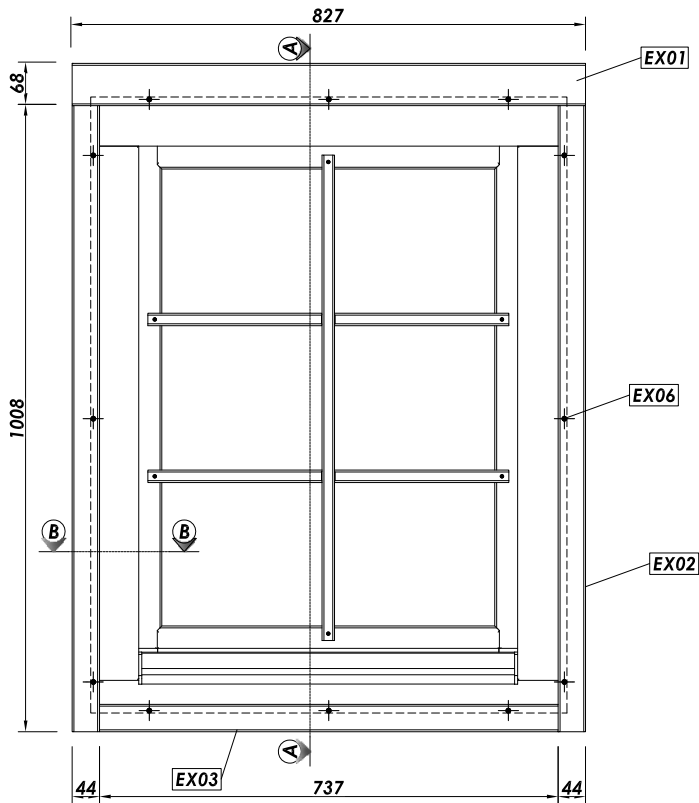

Techn. Data: Sauna Risto

Log length (W x D): 415 x 671 cm

Wall size(outside): 395 x 651 cm-Log thickness: 70 mm

415

Note: All dimensions are approximate !

Sauna Risto 70 mm / 415 x 671 cm

Foundation

Groundplan

Sauna Risto 70 mm / 415 x 671 cm - 2 ; 3

Nr.		 mm	 mm	 x
209			2605	2
210			4105	2
211			2205	2
212			4505+14	2
213			2755	1
214			4255	1
215			2355	1(1+0)
216			4655+14	1(1+0)
301			2605	9
302			4105	9
303			2205	9
304			4505+14	9
305			2755	1
306			4255	1
307			2355	1(0+1)
308			4655+14	1(0+1)

A - A

B - B

Premium Window 70mm / 1530 x 990

Nr.	Description	Profile mm	Length mm	Quantity
EX01	Exterior- and interior trim	 22x68	1590	2
EX02	Exterior- and interior trim	 22x44	1006	4
EX03			1502	2
EX04			--	--
EX05			--	--
EX06	Screws 3,5 x 50			

A - A

B - B

Premium Window 70mm / 765 x 990				
Nr.	Description	Profile mm	Length mm	Quantity
EX01	Exterior- and interior trim	 22x68	827	2
EX02	Exterior- and interior trim	 22x44	1008	4
EX03			737	2
EX04			--	--
EX05			--	--
EX06	Screws 3,5 x 50		