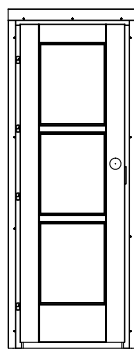

Techn. Data: Sauna Risto

Log length (W x D): 415 x 671 cm

Wall size(outside): 395 x 651 cm-Log thickness: 70 mm

415

Note: All dimensions are approximate !

Sauna Risto 70 mm / 415 x 671 cm

Foundation

Groundplan

Sauna Risto 70 mm / 415 x 671 cm - A; B

Sauna Risto 70 mm / 415 x 671 cm - C ; 1

Sauna Risto 70 mm / 415 x 671 cm - 2 ; 3 ; LT

LT 1

LT 2

Sauna Risto 70 mm / 415 x 671 cm

Single Door db. gl 2 st.
70 mm L
840 x 1955 mm + 12 mm

Single Door tempered gl. 1 st.
70 mm
690 x 1955 mm

Single window tempered db. gl 1 st.
70 mm
765 x 990 mm

Double window db. gl 1 st.
70 mm
1530 x 990 mm

Single window db. gl 2 st.
70 mm
765 x 990 mm

A-A

4

Sauna Risto 70 mm / 415 x 671 cm - A ; B

Sauna Risto 70 mm / 415 x 671 cm - B ; C

Nr.		 mm	 mm	 x
B07			4150	1
B08			3574	1
B09			2859	1
B10			2144	1
B11			1430	1
B12			715	1
C01			2720	1
C02			2720	9
C03			975	18
C04			4150	1
C05			4150	1
C06			3574	1
C07			2859	1
C08			2144	1
C09			1430	1
C10			715	1