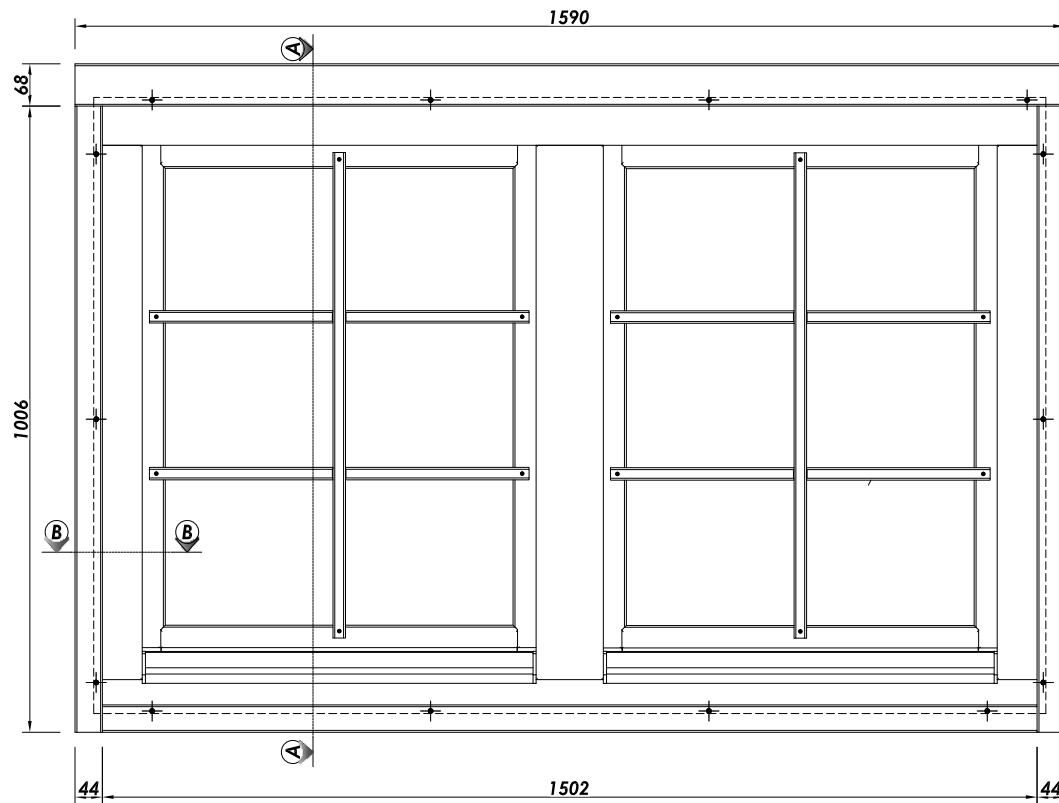

A - A

B - B

Premium Window 70mm / 1530 x 990

Nr.	Description	Profile mm	Length mm	Quantity	
EX01	Exterior- and interior trim	22x68	1590	2	
EX02	Exterior- and interior trim	22x44	1006	4	
EX03			1502	2	
EX04			--	--	
EX05			--	--	
EX06	Screws 3,5 x 50				28+2