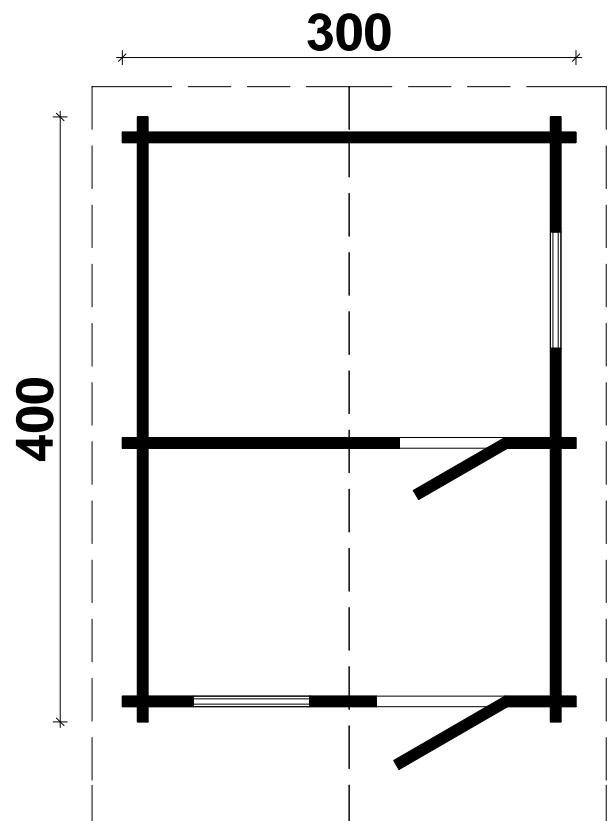

# Techn. Data / Daten: Sauna Joonas

Log length (W x D): 300 x 400 cm

Bohlenaußenmaß (B x T): 300 x 400 cm

Wall size(outside): 280 x 380 cm - Log thickness: 70 mm

Wandaußenmaß: 280 x 380 cm - Bohlenstärke: 70 mm

Note: All dimensions are approximate !  
Achtung : Alle angegebenen Maße sind ca. - Maße !

# Sauna Joonas 70 mm / 300 x 400 cm - A; B

# Sauna Joonas 70 mm / 300 x 400 cm - C; LT