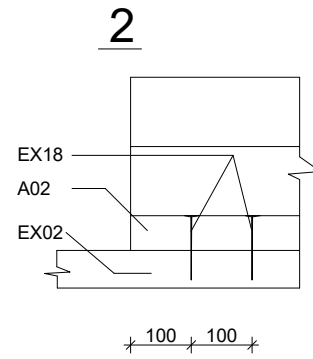

Sauna Joonas 70 mm / 300 x 400 cm - A; B