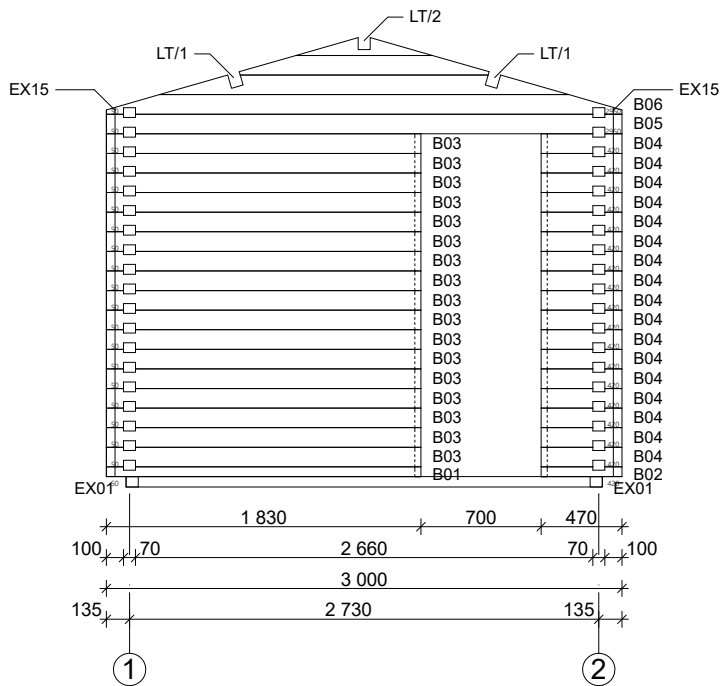

Sauna Joonas 70 mm / 300 x 400 cm - A; B