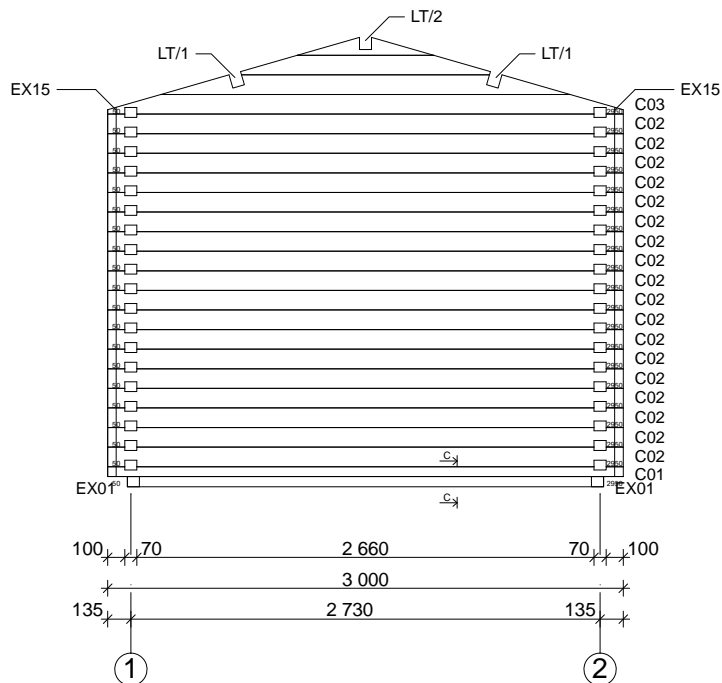

# Techn. Data / Daten: Sauna Joonas

Log length (W x D): 300 x 400 cm

Bohlenaußenmaß (B x T): 300 x 400 cm

Wall size(outside): 280 x 380 cm - Log thickness: 70 mm

Wandaußenmaß: 280 x 380 cm - Bohlenstärke: 70 mm

# Sauna Joonas 70 mm / 300 x 400 cm - A; B

# Sauna Joonas 70 mm / 300 x 400 cm - C; LT