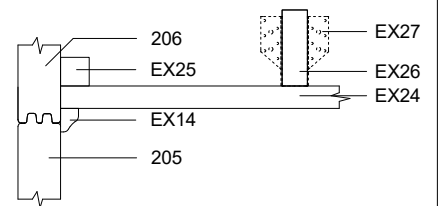

Sauna Joonas 70 mm / 300 x 400 cm - A; B

A-A