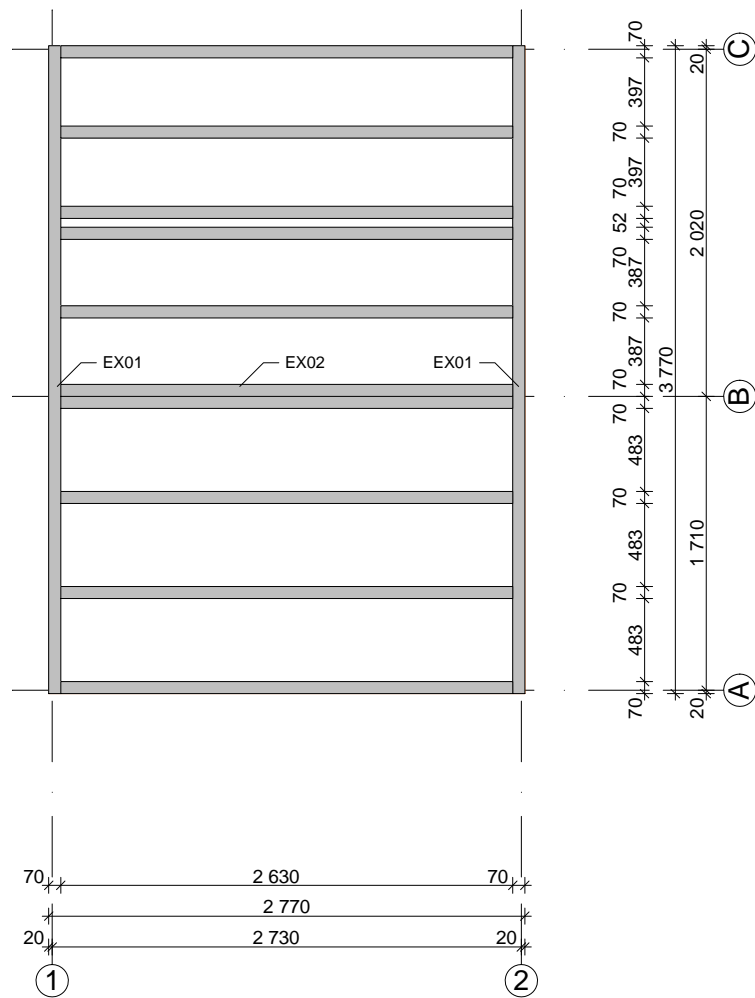

Sauna Joonas 70 mm / 300 x 400 cm