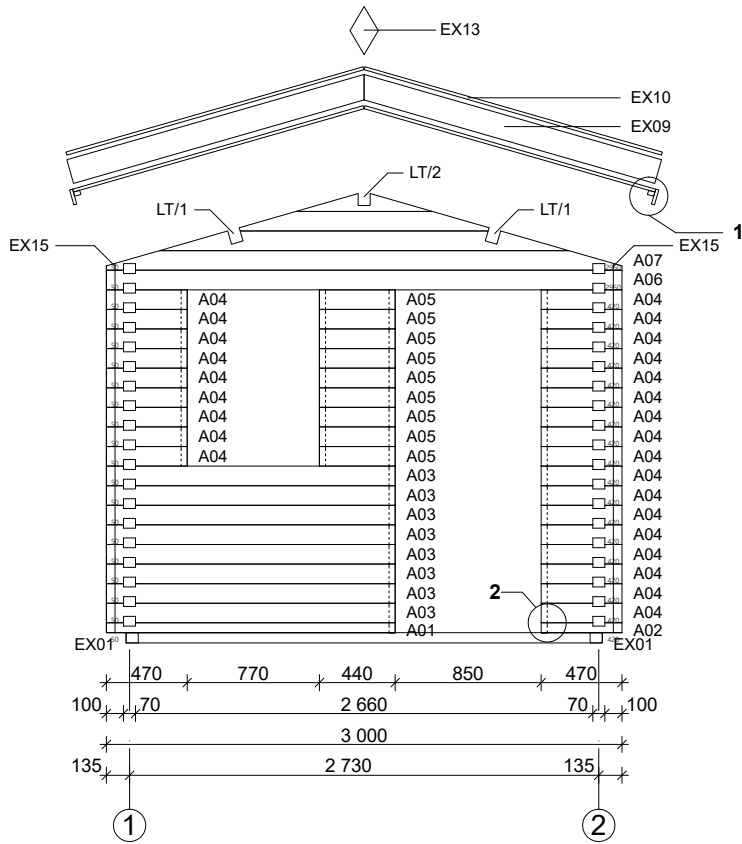

Sauna Joonas 70 mm / 300 x 400 cm - A; B