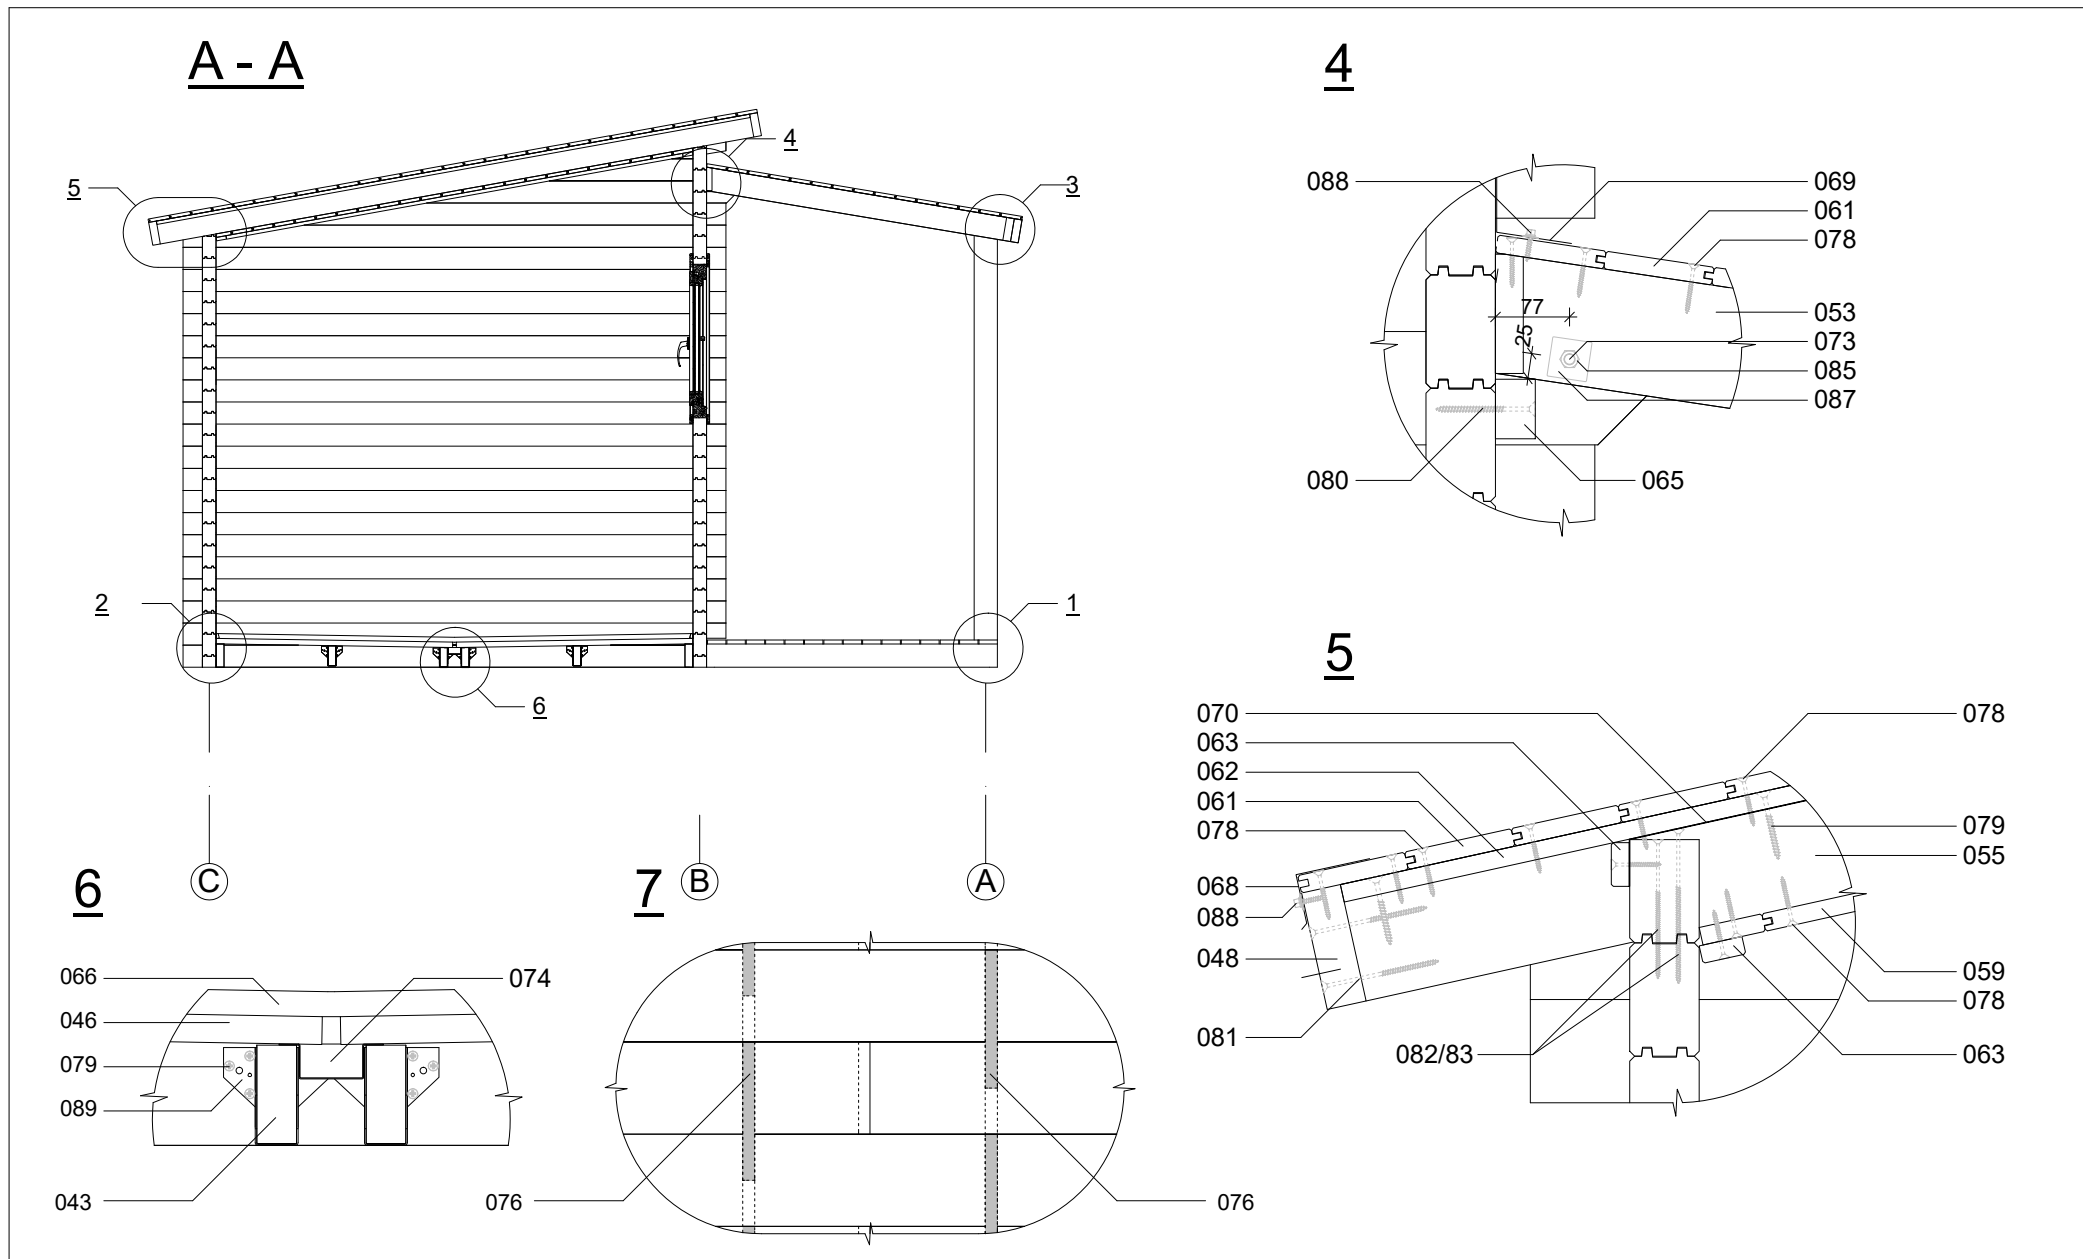

Techn. Data / Daten

Moderni pihasauna 26

Log length (W x D) / Bohlenaußenmaß (B x T): 620 x 280 cm

Wall size(outside) / Wandaußenmaß: 600 x 260 cm

Log thickness / Bohlenstärke: 70 mm

Note: All dimensions are approximate !
Achtung : Alle angegebenen Maße sind ca. - Maße !

A

Moderni pihasauna 26 / 620 x 280 cm - 70 mm

B

Moderni pihasauna 26 / 620 x 280 cm - 70 mm

C

Modernni pihasauna 26 / 620 x 280 cm - 70 mm

1

Moderni pihasauna 26 / 620 x 280 cm - 70 mm

2

Moderni pihasauna 26 / 620 x 280 cm - 70 mm

3

1

2

3

Moderni pihasauna 26 / 620 x 280 cm - 70 mm

A - A

Moderni pihasauna 26 / 620 x 280 cm - 70 mm

Specification / Teileliste

Nr.		 mm	 mm	 x	
001			4195	2	
002			2005	2	
003			2005	12	
004			4195+14	1	
005			4195+14	11	
006			4195	1	
007			2005	11	
008			4195	10	
009			3010	6	
010			2340	9	
011			2340	1	
012			870	11	
013			400	11	
014			620	7	
015			750	7	
016				2700	3
017				2800	2
170				440	1
018				2800	24
019				2800	1
020				2800	1
021				2800	3
022				2800	1
023				440	24
024				1590	8
025		1660		17	
026		2800		3	
027		2483		3	
028		1791		3	
029		1158		3	
030		526	3		
031		4395	1		
032		2205	1		
033		2205	1		
034		4395+14	1		
035			540	12	
036			430	2	
037			547	6	