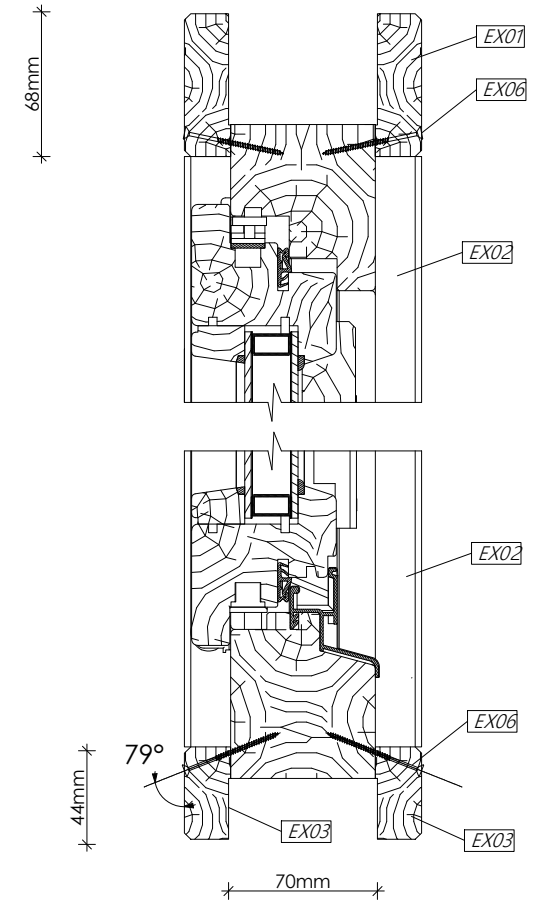

Moderni pihasauna 26 / 620 x 280 cm - 70 mm

Specification / Teileliste

Nr.		 mm	 mm	 x
077	Screws / Schrauben 4,0 x 40			130
078	Screws / Schrauben 4,0 x 50			1750
079	Screws / Schrauben 5,0 x 70			150
080	Screws / Schrauben 5,0 x 100			90
081	Screws / Schrauben 5,0 x 120			230
082	Screws / Schrauben 6,0 x 140			20
083	Screws / Schrauben 6,0 x 160			28
084	Nails / Nägel 1,4 x 35			50
085	Nut M10			14
086	Washer / Scheibe 10x30			8
087	Square washer / Vierkantscheibe			6
088	Roof screw / Dachschraube			100
089	Joist hanger / Balken schuh 40 x 100 x 70			8
090	Hit block / Schlaghölzer			
091	Roofing felt / Dachpappe	roof area ca. 32,0 m ²		--
092	Insulation / Dämmung 50 mm	ca. 14,6 m ²		--
093	Door /Einzeltür ca. 840 x1955 mm - 70 mm DG - R			1
094	Sauna door / Saunatür 690 x 1955 mm (28 mm LP), Pr. / 70 mm - L			1
095	Window / Einzelfenster ca. 765 x 990 mm - 70 mm DG			1
096	Window / Einzelfenster ca. 965 x 790 mm - 70 mm DG tempered			1
097	Window / Einzelfenster ca. 865 x 1210 mm - 70 mm DG			1
098	Ventilation grate ø100 mm			2
099	Disc valve ø100 mm			2
*				

A - A

B - B

Premium Window 70mm / 2 x 865 x 1210 mm "Moderni"

Nr.	Description	Profile mm	Length mm	Quantity
EX01	Exterior- and interior trim	 22x68	1910	2
EX02	Exterior- and interior trim	 22x44	1228	4
EX03			1702	2
EX04		18x68	1182	1
EX05		18x38	1182	1
EX06	Screws 3,5 x 50			48

A - A

B - B

Premium Window 70mm / 765 x 990 mm "Moderni"

Nr.	Description	Profile mm	Length mm	Quantity
EX01	Exterior- and interior trim	 22x68	950	2
EX02	Exterior- and interior trim	 22x44	1008	4
EX03			737	2
EX04			--	--
EX05			--	--
EX06	Screws 3,5 x 50			24

A - A

B - B

Premium Window 70mm / 965 x 790 mm "Moderni"

Nr.	Description	Profile mm	Length mm	Quantity
EX01	Exterior- and interior trim	22x68	1150	2
EX02	Exterior- and interior trim	22x44	808	4
EX03			937	2
EX04			--	--
EX05			--	--
EX06	Screws 3,5 x 50			24