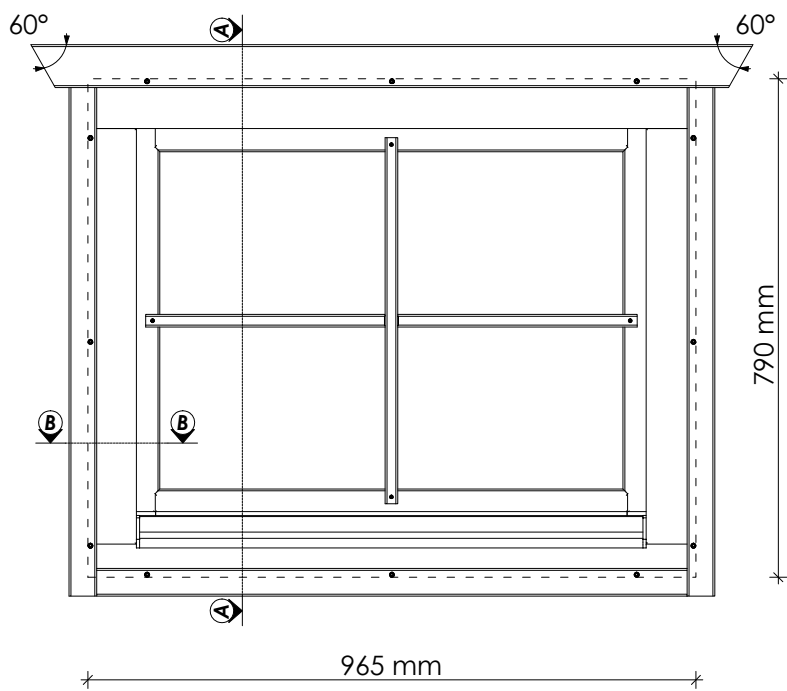

Moderni pihasauna 26 / 620 x 280 cm - 70 mm

Specification / Teileliste

Nr.		 mm	 mm	 x
077	Screws / Schrauben 4,0 x 40			130
078	Screws / Schrauben 4,0 x 50			1750
079	Screws / Schrauben 5,0 x 70			150
080	Screws / Schrauben 5,0 x 100			90
081	Screws / Schrauben 5,0 x 120			230
082	Screws / Schrauben 6,0 x 140			20
083	Screws / Schrauben 6,0 x 160			28
084	Nails / Nägel 1,4 x 35			50
085	Nut M10			14
086	Washer / Scheibe 10x30			8
087	Square washer / Vierkantscheibe			6
088	Roof screw / Dachschraube			100
089	Joist hanger / Balken schuh 40 x 100 x 70			8
090	Hit block / Schlaghölzer			
091	Roofing felt / Dachpappe	roof area ca. 32,0 m ²		--
092	Insulation / Dämmung 50 mm	ca. 14,6 m ²		--
093	Door /Einzeltür ca. 840 x1955 mm - 70 mm DG - R			1
094	Sauna door / Saunatür 690 x 1955 mm (28 mm LP), Pr. / 70 mm - L			1
095	Window / Einzelfenster ca. 765 x 990 mm - 70 mm DG			1
096	Window / Einzelfenster ca. 965 x 790 mm - 70 mm DG tempered			1
097	Window / Einzelfenster ca. 865 x 1210 mm - 70 mm DG			1
098	Ventilation grate ø100 mm			2
099	Disc valve ø100 mm			2
*				

A - A

B - B

Premium Window 70mm / 2 x 865 x 1210 mm "Moderni"

Nr.	Description	Profile mm	Length mm	Quantity
EX01	Exterior- and interior trim	 22x68	1910	2
EX02	Exterior- and interior trim	 22x44	1228	4
EX03			1702	2
EX04		18x68	1182	1
EX05		18x38	1182	1
EX06	Screws 3,5 x 50			48

A - A

B - B

Premium Window 70mm / 765 x 990 mm "Moderni"

Nr.	Description	Profile mm	Length mm	Quantity
EX01	Exterior- and interior trim	 22x68	950	2
EX02	Exterior- and interior trim	 22x44	1008	4
EX03			737	2
EX04			--	--
EX05			--	--
EX06	Screws 3,5 x 50			24

A - A

B - B

Premium Window 70mm / 965 x 790 mm "Moderni"

Nr.	Description	Profile mm	Length mm	Quantity
EX01	Exterior- and interior trim	22x68	1150	2
EX02	Exterior- and interior trim	22x44	808	4
EX03			937	2
EX04			--	--
EX05			--	--
EX06	Screws 3,5 x 50			24