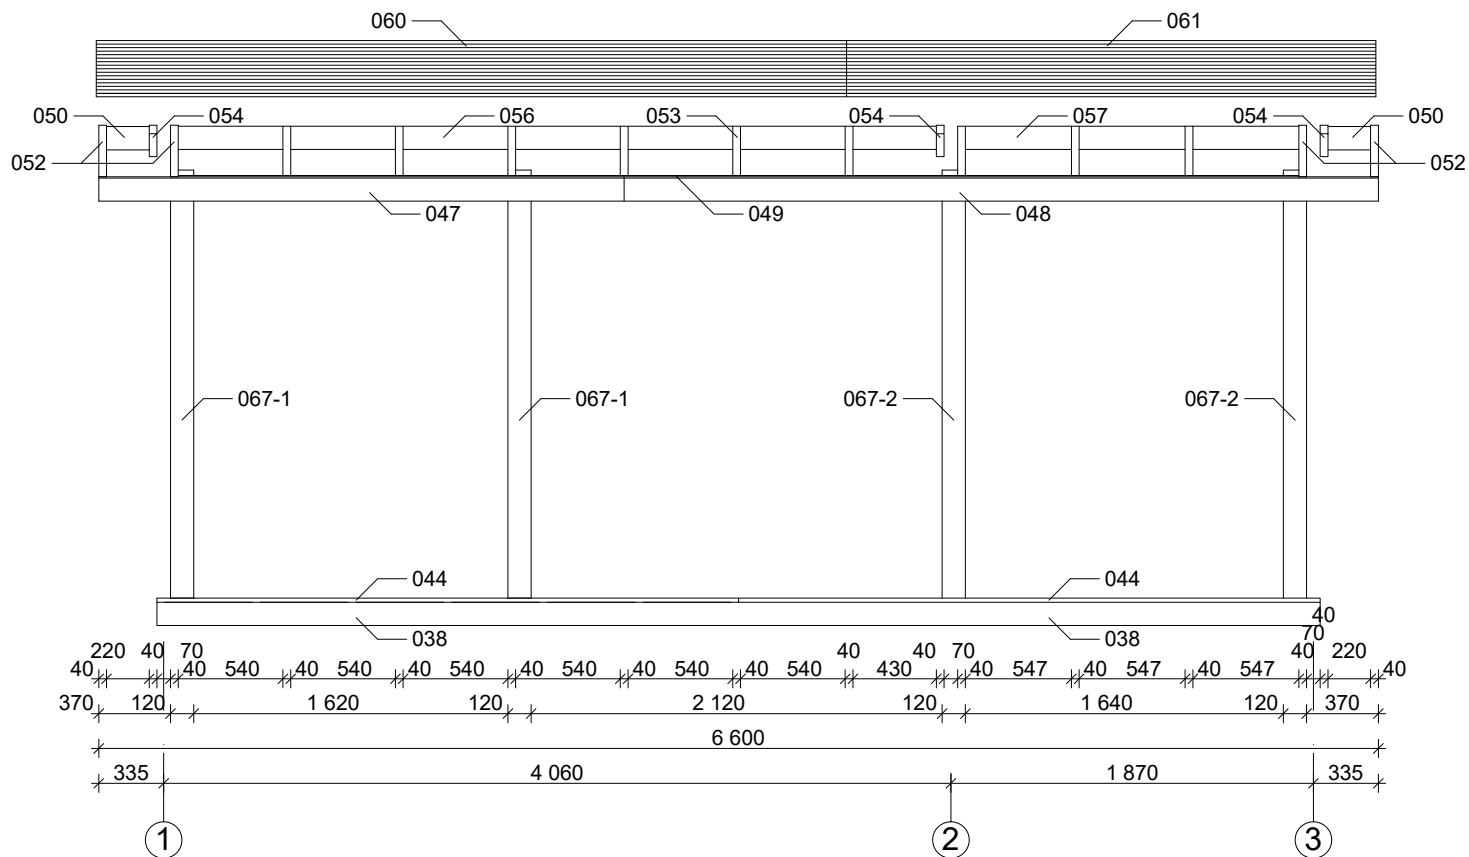

Moderni pihasauna 26 / 620 x 280 cm - 70 mm

A