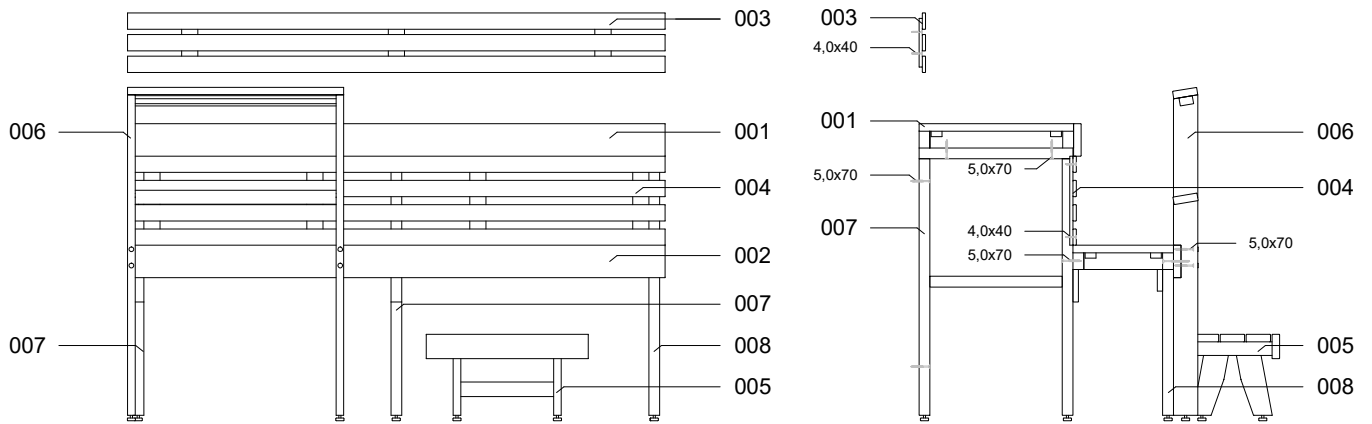

A - A

B - B

Premium Window 70mm / 2 x 865 x 1210 mm "Moderni"

Nr.	Description	Profile mm	Length mm	Quantity
EX01	Exterior- and interior trim	 22x68	1910	2
EX02	Exterior- and interior trim	 22x44	1228	4
EX03			1702	2
EX04		18x68	1182	1
EX05		18x38	1182	1
EX06	Screws 3,5 x 50			48

A - A

B - B

Premium Window 70mm / 765 x 990 mm "Moderni"

Nr.	Description	Profile mm	Length mm	Quantity
EX01	Exterior- and interior trim	 22x68	950	2
EX02	Exterior- and interior trim	 22x44	1008	4
EX03			737	2
EX04			--	--
EX05			--	--
EX06	Screws 3,5 x 50			24

A - A

B - B

Premium Window 70mm / 965 x 790 mm "Moderni"

Nr.	Description	Profile mm	Length mm	Quantity
EX01	Exterior- and interior trim	22x68	1150	2
EX02	Exterior- and interior trim	22x44	808	4
EX03			937	2
EX04			--	--
EX05			--	--
EX06	Screws 3,5 x 50			24

Sauna set

A-A

A →

A →

Sauna set Specification / Teileliste

Nr.		 x
001		1
002		1
003		1
004		1
005		1
006		1
007		3
008		1