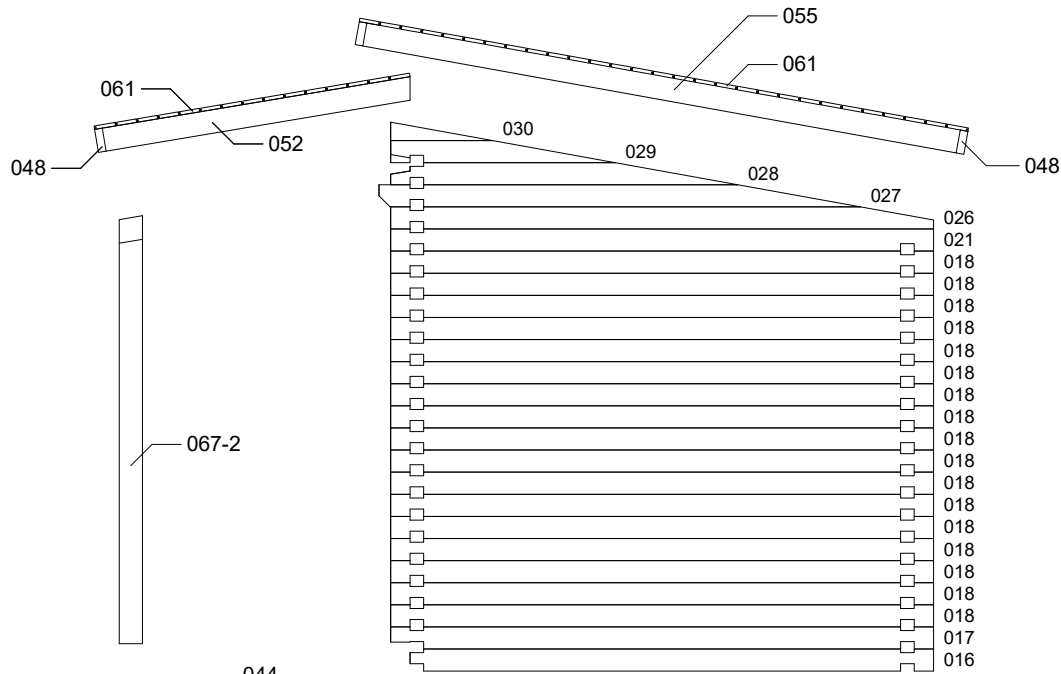

Moderni pihasauna 26 / 620 x 280 cm - 70 mm

3