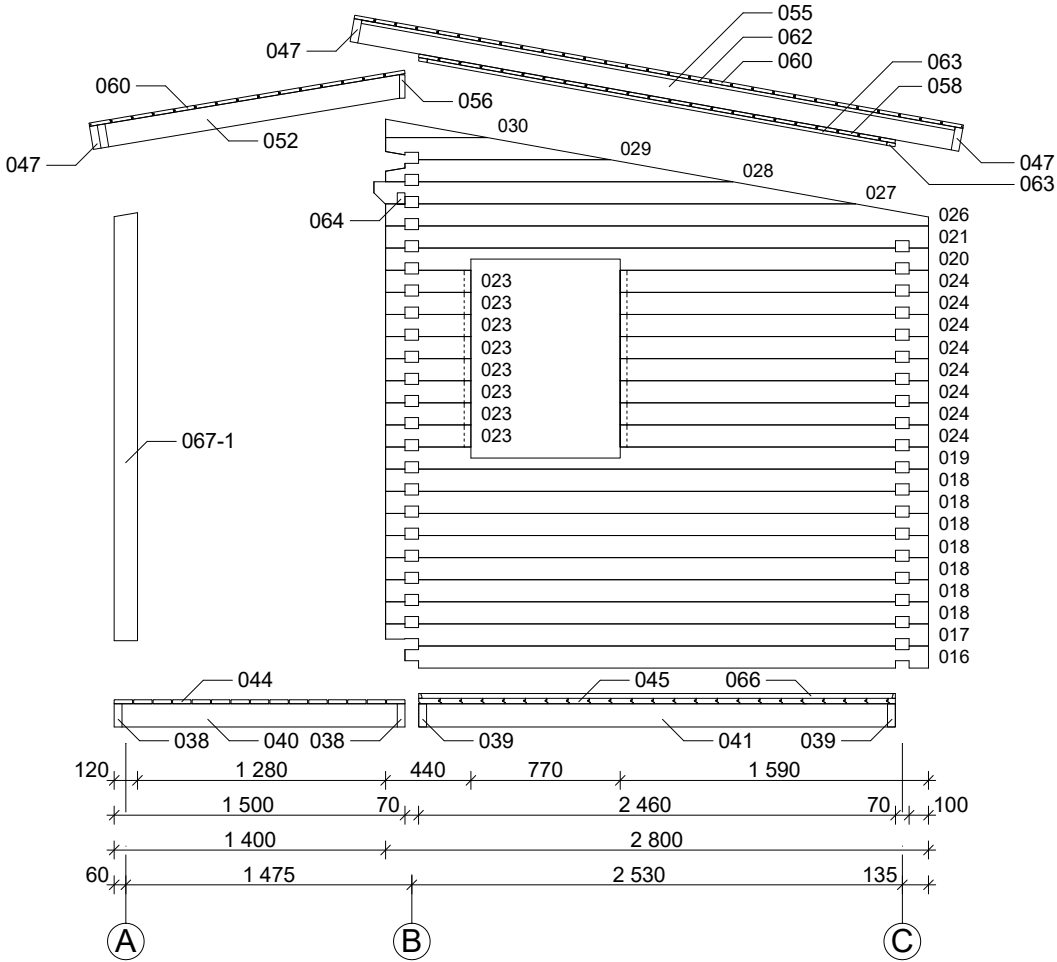

Techn. Data / Daten

Moderni pihasauna 26

Log length (W x D) / Bohlenaußenmaß (B x T): 620 x 280 cm

Wall size(outside) / Wandaußenmaß: 600 x 260 cm

Log thickness / Bohlenstärke: 70 mm

Note: All dimensions are approximate !
Achtung : Alle angegebenen Maße sind ca. - Maße !

A

Moderni pihasauna 26 / 620 x 280 cm - 70 mm

B

Moderni pihasauna 26 / 620 x 280 cm - 70 mm

C

Modernni pihasauna 26 / 620 x 280 cm - 70 mm

1

Moderni pihasauna 26 / 620 x 280 cm - 70 mm

A - A

B - B

Premium Window 70mm / 2 x 865 x 1210 mm "Moderni"

Nr.	Description	Profile mm	Length mm	Quantity
EX01	Exterior- and interior trim	 22x68	1910	2
EX02	Exterior- and interior trim	 22x44	1228	4
EX03			1702	2
EX04		18x68	1182	1
EX05		18x38	1182	1
EX06	Screws 3,5 x 50			48

A - A

B - B

Premium Window 70mm / 965 x 790 mm "Moderni"

Nr.	Description	Profile mm	Length mm	Quantity
EX01	Exterior- and interior trim	22x68	1150	2
EX02	Exterior- and interior trim	22x44	808	4
EX03			937	2
EX04			--	--
EX05			--	--
EX06	Screws 3,5 x 50			24