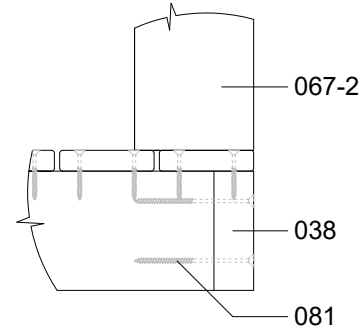

Techn. Data / Daten

Moderni pihasauna 26

Log length (W x D) / Bohlenaußenmaß (B x T): 620 x 280 cm

Wall size(outside) / Wandaußenmaß: 600 x 260 cm

Log thickness / Bohlenstärke: 70 mm

Note: All dimensions are approximate !
Achtung : Alle angegebenen Maße sind ca. - Maße !

A

Moderni pihasauna 26 / 620 x 280 cm - 70 mm

B

Moderni pihasauna 26 / 620 x 280 cm - 70 mm

C

Modernni pihasauna 26 / 620 x 280 cm - 70 mm

1

Moderni pihasauna 26 / 620 x 280 cm - 70 mm

2

Moderni pihasauna 26 / 620 x 280 cm - 70 mm

3

1

2

3

Moderni pihasauna 26 / 620 x 280 cm - 70 mm

A - A

Moderni pihasauna 26 / 620 x 280 cm - 70 mm

Specification / Teileliste

Nr.		 mm	 mm	 x	
001			4195	2	
002			2005	2	
003			2005	12	
004			4195+14	1	
005			4195+14	11	
006			4195	1	
007			2005	11	
008			4195	10	
009			3010	6	
010			2340	9	
011			2340	1	
012			870	11	
013			400	11	
014			620	7	
015			750	7	
016				2700	3
017				2800	2
170				440	1
018				2800	24
019				2800	1
020				2800	1
021				2800	3
022				2800	1
023				440	24
024				1590	8
025		1660		17	
026		2800		3	
027		2483		3	
028		1791		3	
029		1158		3	
030		526	3		
031		4395	1		
032		2205	1		
033		2205	1		
034		4395+14	1		
035			540	12	
036			430	2	
037			547	6	