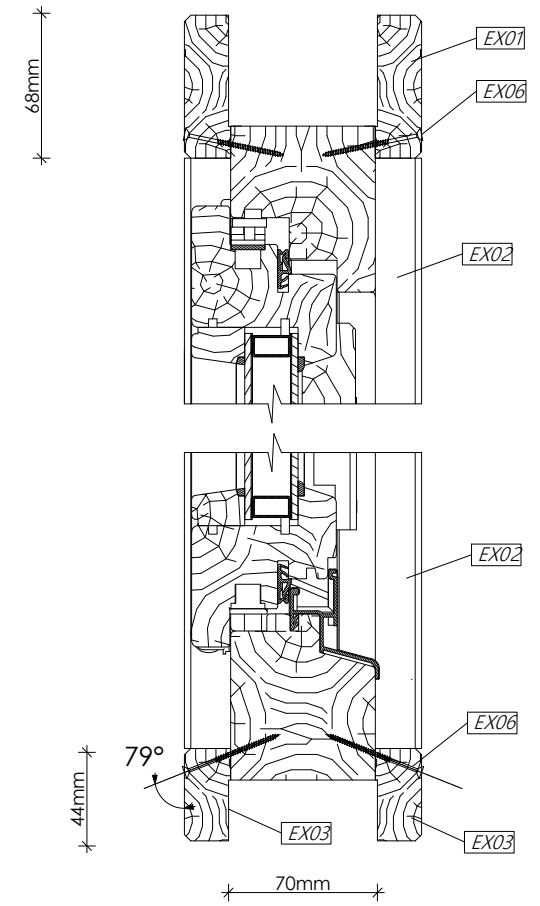

Moderni pihasauna 26 / 620 x 280 cm - 70 mm

Specification / Teileliste

Nr.		 mm	 mm	 x
077	Screws / Schrauben 4,0 x 40			130
078	Screws / Schrauben 4,0 x 50			1750
079	Screws / Schrauben 5,0 x 70			150
080	Screws / Schrauben 5,0 x 100			90
081	Screws / Schrauben 5,0 x 120			230
082	Screws / Schrauben 6,0 x 140			20
083	Screws / Schrauben 6,0 x 160			28
084	Nails / Nägel 1,4 x 35			50
085	Nut M10			14
086	Washer / Scheibe 10x30			8
087	Square washer / Vierkantscheibe			6
088	Roof screw / Dachschraube			100
089	Joist hanger / Balken schuh 40 x 100 x 70			8
090	Hit block / Schlaghölzer			
091	Roofing felt / Dachpappe	roof area ca. 32,0 m ²		--
092	Insulation / Dämmung 50 mm	ca. 14,6 m ²		--
093	Door /Einzeltür ca. 840 x1955 mm - 70 mm DG - R			1
094	Sauna door / Saunatür 690 x 1955 mm (28 mm LP), Pr. / 70 mm - L			1
095	Window / Einzelfenster ca. 765 x 990 mm - 70 mm DG			1
096	Window / Einzelfenster ca. 965 x 790 mm - 70 mm DG tempered			1
097	Window / Einzelfenster ca. 865 x 1210 mm - 70 mm DG			1
098	Ventilation grate ø100 mm			2
099	Disc valve ø100 mm			2
*				

A - A

B - B

Premium Window 70mm / 2 x 865 x 1210 mm "Moderni"

Nr.	Description	Profile mm	Length mm	Quantity
EX01	Exterior- and interior trim	 22x68	1910	2
EX02	Exterior- and interior trim	 22x44	1228	4
EX03			1702	2
EX04		18x68	1182	1
EX05		18x38	1182	1
EX06	Screws 3,5 x 50			48

A - A

B - B

Premium Window 70mm / 765 x 990 mm "Moderni"

Nr.	Description	Profile mm	Length mm	Quantity
EX01	Exterior- and interior trim	 22x68	950	2
EX02	Exterior- and interior trim	 22x44	1008	4
EX03			737	2
EX04			--	--
EX05			--	--
EX06	Screws 3,5 x 50			24

A - A

B - B

Premium Window 70mm / 965 x 790 mm "Moderni"

Nr.	Description	Profile mm	Length mm	Quantity
EX01	Exterior- and interior trim	22x68	1150	2
EX02	Exterior- and interior trim	22x44	808	4
EX03			937	2
EX04			--	--
EX05			--	--
EX06	Screws 3,5 x 50			24