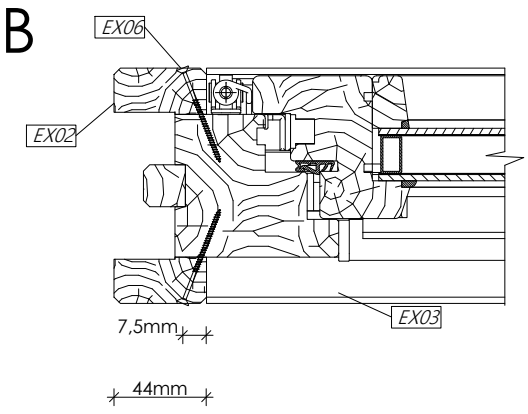

Moderni pihasauna 26 / 620 x 280 cm - 70 mm

Specification / Teileliste

Nr.		 mm	 mm	 x
077	Screws / Schrauben 4,0 x 40			130
078	Screws / Schrauben 4,0 x 50			1750
079	Screws / Schrauben 5,0 x 70			150
080	Screws / Schrauben 5,0 x 100			90
081	Screws / Schrauben 5,0 x 120			230
082	Screws / Schrauben 6,0 x 140			20
083	Screws / Schrauben 6,0 x 160			28
084	Nails / Nägel 1,4 x 35			50
085	Nut M10			14
086	Washer / Scheibe 10x30			8
087	Square washer / Vierkantscheibe			6
088	Roof screw / Dachschraube			100
089	Joist hanger / Balken schuh 40 x 100 x 70			8
090	Hit block / Schlaghölzer			
091	Roofing felt / Dachpappe	roof area ca. 32,0 m ²		--
092	Insulation / Dämmung 50 mm	ca. 14,6 m ²		--
093	Door /Einzeltür ca. 840 x1955 mm - 70 mm DG - R			1
094	Sauna door / Saunatür 690 x 1955 mm (28 mm LP), Pr. / 70 mm - L			1
095	Window / Einzelfenster ca. 765 x 990 mm - 70 mm DG			1
096	Window / Einzelfenster ca. 965 x 790 mm - 70 mm DG tempered			1
097	Window / Einzelfenster ca. 865 x 1210 mm - 70 mm DG			1
098	Ventilation grate ø100 mm			2
099	Disc valve ø100 mm			2
*				

A - A

B - B

Premium Window 70mm / 2 x 865 x 1210 mm "Moderni"

Nr.	Description	Profile mm	Length mm	Quantity
EX01	Exterior- and interior trim	 22x68	1910	2
EX02	Exterior- and interior trim	 22x44	1228	4
EX03			1702	2
EX04		18x68	1182	1
EX05		18x38	1182	1
EX06	Screws 3,5 x 50			48

A - A

B - B

Premium Window 70mm / 765 x 990 mm "Moderni"

Nr.	Description	Profile mm	Length mm	Quantity
EX01	Exterior- and interior trim	 22x68	950	2
EX02	Exterior- and interior trim	 22x44	1008	4
EX03			737	2
EX04			--	--
EX05			--	--
EX06	Screws 3,5 x 50			24

A - A

B - B

Premium Window 70mm / 965 x 790 mm "Moderni"

Nr.	Description	Profile mm	Length mm	Quantity
EX01	Exterior- and interior trim	22x68	1150	2
EX02	Exterior- and interior trim	22x44	808	4
EX03			937	2
EX04			--	--
EX05			--	--
EX06	Screws 3,5 x 50			24