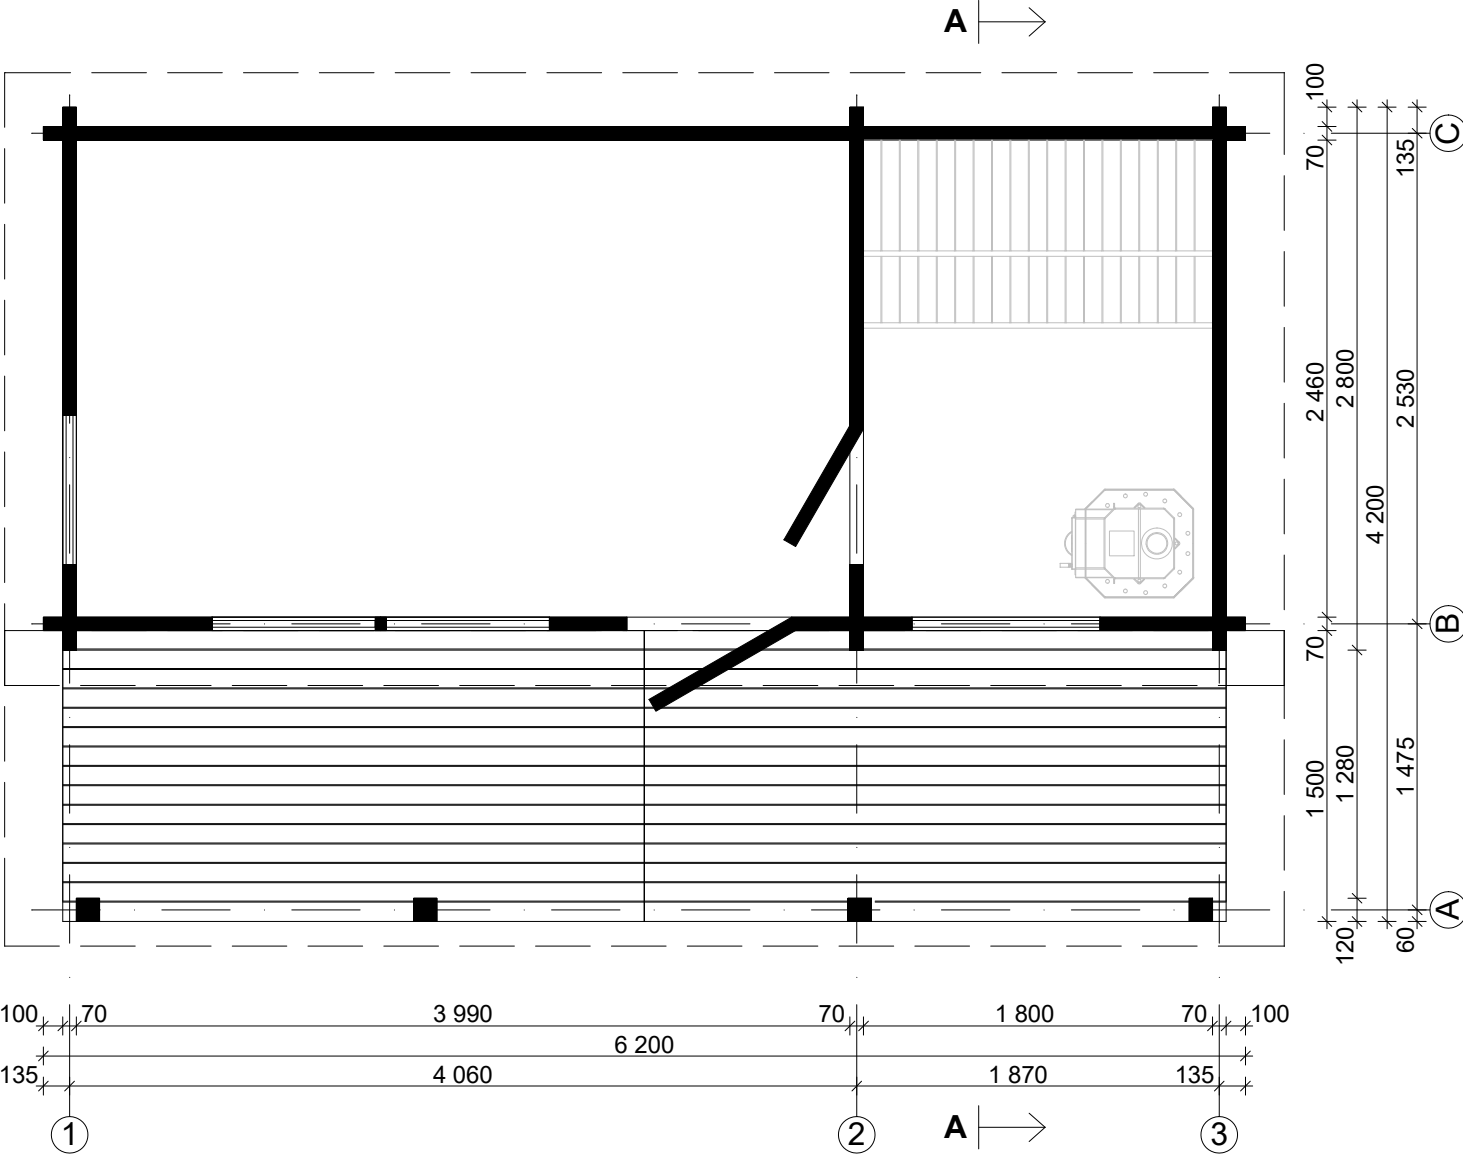

Techn. Data / Daten

Moderni pihasauna 26

Log length (W x D) / Bohlenaußenmaß (B x T): 620 x 280 cm

Wall size(outside) / Wandaußenmaß: 600 x 260 cm

Log thickness / Bohlenstärke: 70 mm

Note: All dimensions are approximate !
Achtung : Alle angegebenen Maße sind ca. - Maße !

Moderni pihasauna 26 / 620 x 280 cm - 70 mm

Foundation / Fundament

Moderni pihasauna 26 / 620 x 280 cm - 70 mm

Ground plan / Wandplan

Moderni pihasauna 26 / 620 x 280 cm - 70 mm

Roof / Dach

Moderni pihasauna 26 / 620 x 280 cm - 70 mm

A

Moderni pihasauna 26 / 620 x 280 cm - 70 mm

B

Moderni pihasauna 26 / 620 x 280 cm - 70 mm

C

Modernni pihasauna 26 / 620 x 280 cm - 70 mm

1

Moderni pihasauna 26 / 620 x 280 cm - 70 mm

2

Moderni pihasauna 26 / 620 x 280 cm - 70 mm

3

1

2

3

Moderni pihasauna 26 / 620 x 280 cm - 70 mm

A - A