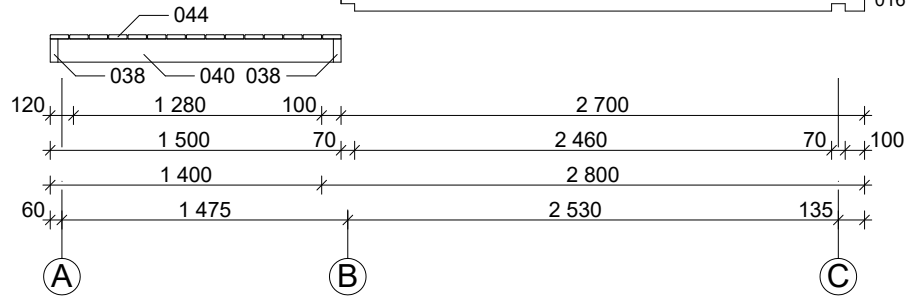

Moderni pihasauna 26 / 620 x 280 cm - 70 mm

3