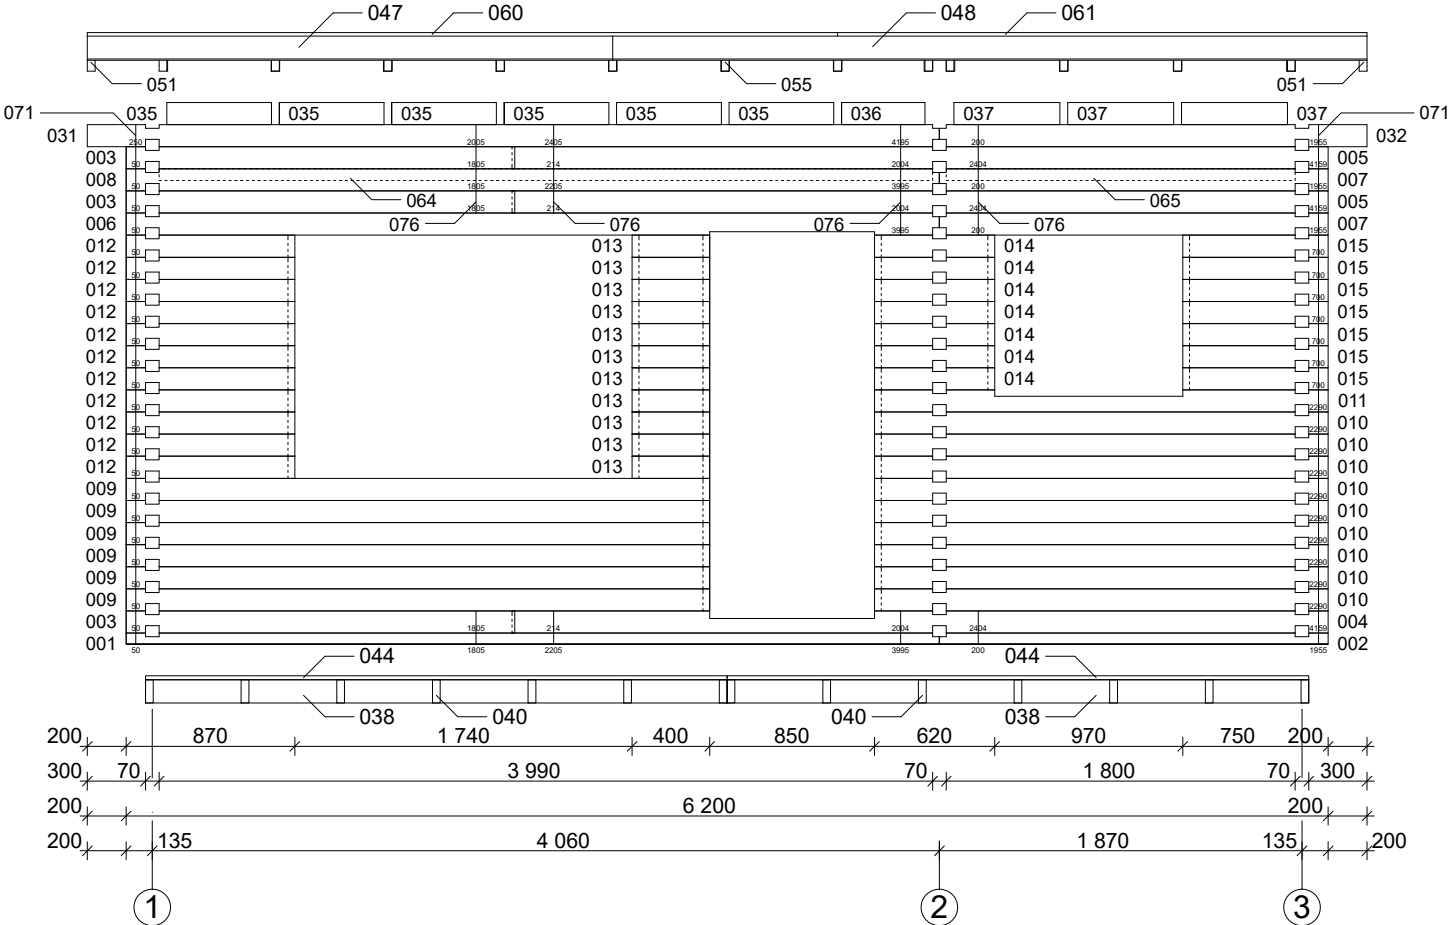

Moderni pihasauna 26 / 620 x 280 cm - 70 mm

B