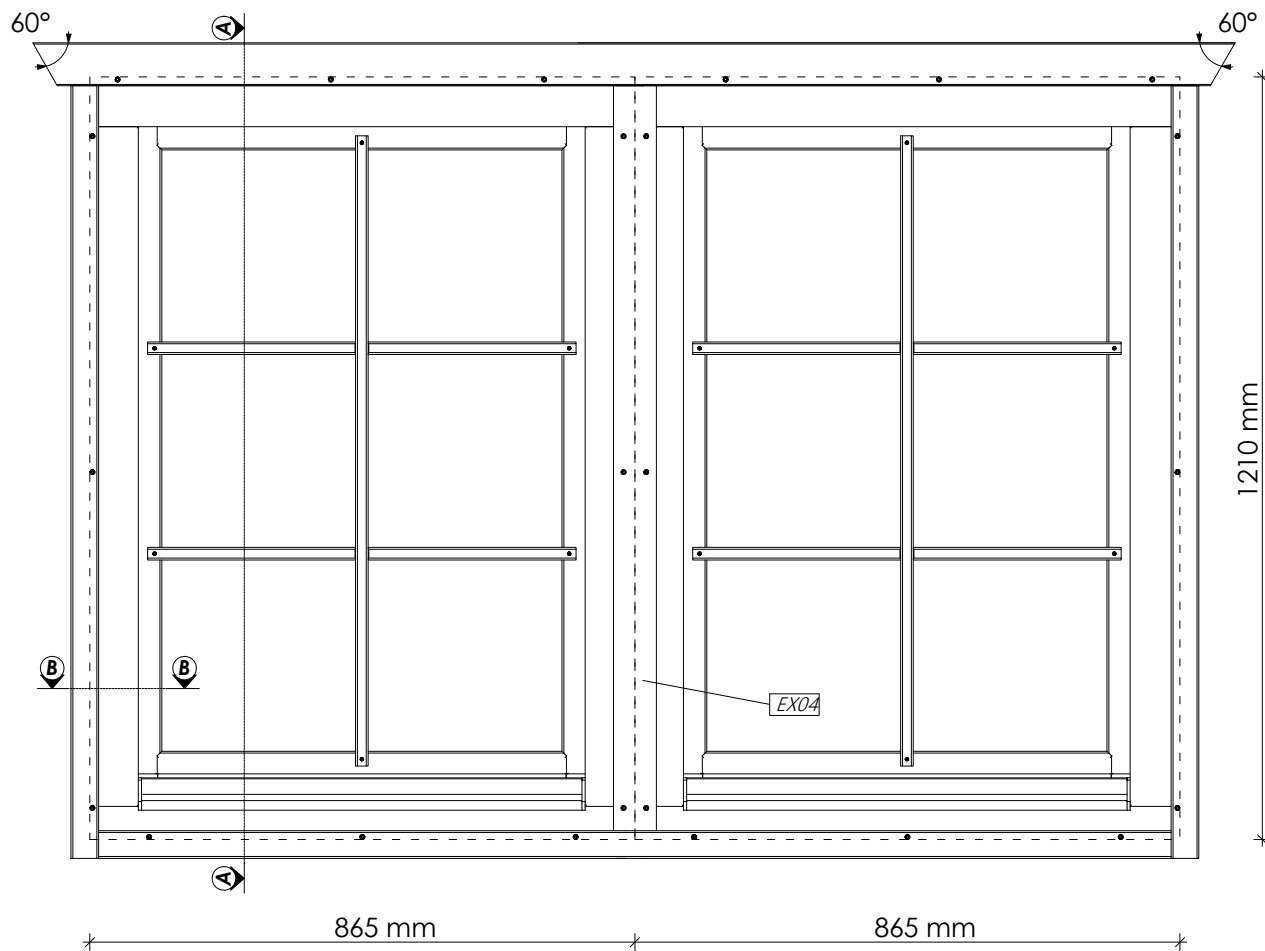

Moderni pihasauna 26 / 620 x 280 cm - 70 mm

Specification / Teileliste

Nr.		 mm	 mm	 x
038	Foundation beam / Fundament	40x120	3000	4
039			3988	2
040			1420	14
041			2378	9
042			1798	2
043			40x102	1798
044	Terrace board / Terrassenbrett	21x95	3000	30
045	Floor board / Fußbodenbretter	28x110	3986	23+1
046			1220	34
047	Rafter / Dachsparren	40x120	2710	3
048			3890	3
049			5780	1
050			220	2
051			3110	2
052	Rafter / Dachsparren	40x120	1610	4
053			1540	9
054			260	3
055	Rafter / Dachsparren 	40x102	3110	12
056	Rafter / Dachsparren 	28x120	3910	1
057			1760	1
058	Ceiling boards / Deckenbretter	18x110	3988	23+1
059			1798	23
060	Roof board / Dachbretter		3870	44
061			2730	44
062	Trim / Leiste	18x44	3110	12
063*			ca. 39,0 m	
064	Joist / Balken	40x60	3990	1
065			1800	1
066	Baseboard / Fußleisten		ca. 21,5 m	
067	Post / Pfosten 	120x120	2205	4(2+2)
068	Flashing		ca. 30,0 m	
069	Flashing		ca. 7,5 m	
070	Underlay / Unterlage		ca. 12,0 m	
071	Threaded Rod	∅ 10	2730	2
072			2270	2
073			185	3
074	Gutter / Rinne		1790	1
075	Sauna set		1790	1
076	Dowel / Dübel	∅ 16		60

A - A

B - B

Premium Window 70mm / 2 x 865 x 1210 mm "Moderni"

Nr.	Description	Profile mm	Length mm	Quantity
EX01	Exterior- and interior trim	 22x68	1910	2
EX02	Exterior- and interior trim	 22x44	1228	4
EX03			1702	2
EX04		18x68	1182	1
EX05		18x38	1182	1
EX06	Screws 3,5 x 50			48

A - A

B - B

Premium Window 70mm / 965 x 790 mm "Moderni"

Nr.	Description	Profile mm	Length mm	Quantity
EX01	Exterior- and interior trim	22x68	1150	2
EX02	Exterior- and interior trim	22x44	808	4
EX03			937	2
EX04			--	--
EX05			--	--
EX06	Screws 3,5 x 50			24