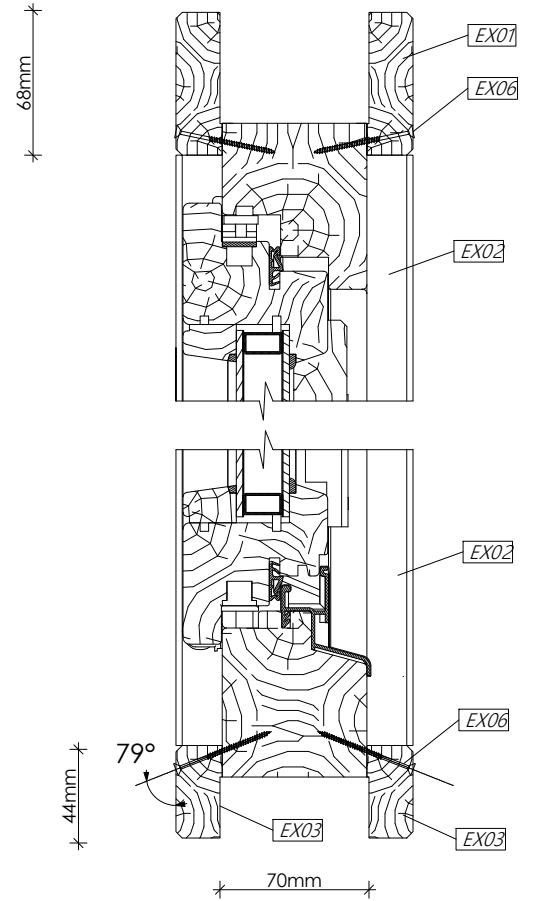

A - A

B - B

Premium Window 70mm / 2 x 865 x 1210 mm "Moderni"

Nr.	Description	Profile mm	Length mm	Quantity
EX01	Exterior- and interior trim	22x68	1910	2
EX02	Exterior- and interior trim	22x44	1228	4
EX03			1702	2
EX04		18x68	1182	1
EX05		18x38	1182	1
EX06	Screws 3,5 x 50			48