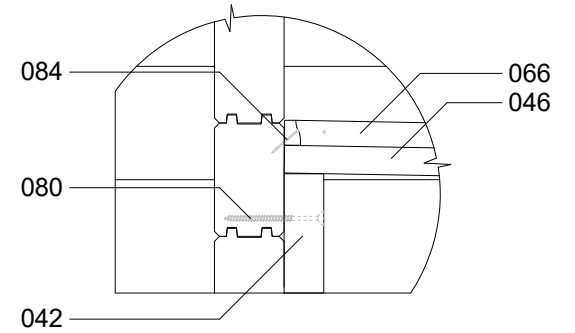

Techn. Data / Daten

Moderni pihasauna 26

Log length (W x D) / Bohlenaußenmaß (B x T): 620 x 280 cm

Wall size(outside) / Wandaußenmaß: 600 x 260 cm

Log thickness / Bohlenstärke: 70 mm

Note: All dimensions are approximate !
Achtung : Alle angegebenen Maße sind ca. - Maße !

A

Moderni pihasauna 26 / 620 x 280 cm - 70 mm

B

Moderni pihasauna 26 / 620 x 280 cm - 70 mm

C

Modernni pihasauna 26 / 620 x 280 cm - 70 mm

1

Moderni pihasauna 26 / 620 x 280 cm - 70 mm

2

Moderni pihasauna 26 / 620 x 280 cm - 70 mm

3

1

2

3

Moderni pihasauna 26 / 620 x 280 cm - 70 mm

A - A

Moderni pihasauna 26 / 620 x 280 cm - 70 mm

Specification / Teileliste

Nr.		 mm	 mm	 x	
001			4195	2	
002			2005	2	
003			2005	12	
004			4195+14	1	
005			4195+14	11	
006			4195	1	
007			2005	11	
008			4195	10	
009			3010	6	
010			2340	9	
011			2340	1	
012			870	11	
013			400	11	
014			620	7	
015			750	7	
016				2700	3
017				2800	2
170				440	1
018				2800	24
019				2800	1
020				2800	1
021				2800	3
022				2800	1
023				440	24
024				1590	8
025		1660		17	
026		2800		3	
027		2483		3	
028		1791		3	
029		1158		3	
030		526	3		
031		4395	1		
032		2205	1		
033		2205	1		
034		4395+14	1		
035			540	12	
036			430	2	
037			547	6	