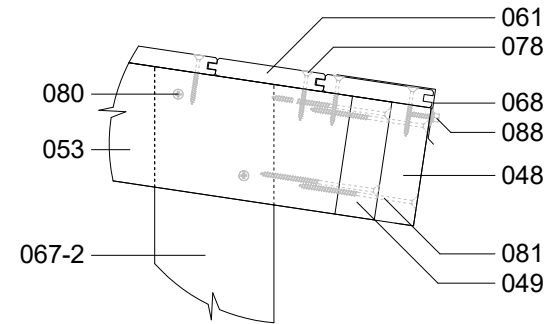

Techn. Data / Daten

Moderni pihasauna 26

Log length (W x D) / Bohlenaußenmaß (B x T): 620 x 280 cm

Wall size(outside) / Wandaußenmaß: 600 x 260 cm

Log thickness / Bohlenstärke: 70 mm

Note: All dimensions are approximate !
Achtung : Alle angegebenen Maße sind ca. - Maße !

A

Moderni pihasauna 26 / 620 x 280 cm - 70 mm

B

Moderni pihasauna 26 / 620 x 280 cm - 70 mm

C

Modernni pihasauna 26 / 620 x 280 cm - 70 mm

1

Moderni pihasauna 26 / 620 x 280 cm - 70 mm

2

Moderni pihasauna 26 / 620 x 280 cm - 70 mm

3

1

2

3

Moderni pihasauna 26 / 620 x 280 cm - 70 mm

A - A

Moderni pihasauna 26 / 620 x 280 cm - 70 mm

Specification / Teileliste

Nr.		 mm	 mm	 x	
001			4195	2	
002			2005	2	
003			2005	12	
004			4195+14	1	
005			4195+14	11	
006			4195	1	
007			2005	11	
008			4195	10	
009			3010	6	
010			2340	9	
011			2340	1	
012			870	11	
013			400	11	
014			620	7	
015			750	7	
016				2700	3
017				2800	2
170				440	1
018				2800	24
019				2800	1
020				2800	1
021				2800	3
022				2800	1
023				440	24
024				1590	8
025		1660		17	
026		2800		3	
027		2483		3	
028		1791		3	
029		1158		3	
030		526	3		
031		4395	1		
032		2205	1		
033		2205	1		
034		4395+14	1		
035			540	12	
036			430	2	
037			547	6	