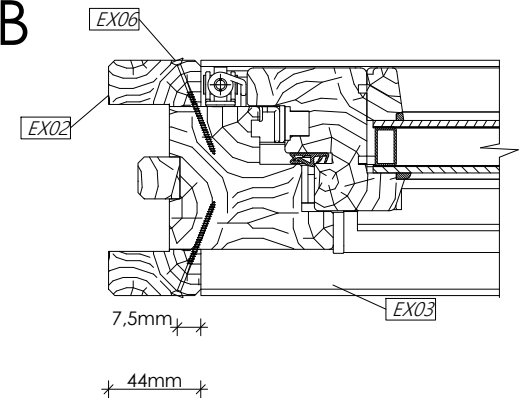

B - B

Premium Window 70mm / 2 x 865 x 1210 mm "Moderni"

Nr.	Description	Profile mm	Length mm	Quantity
EX01	Exterior- and interior trim	22x68	1910	2
EX02	Exterior- and interior trim	22x44	1228	4
EX03			1702	2
EX04		18x68	1182	1
EX05		18x38	1182	1
EX06	Screws 3,5 x 50			48