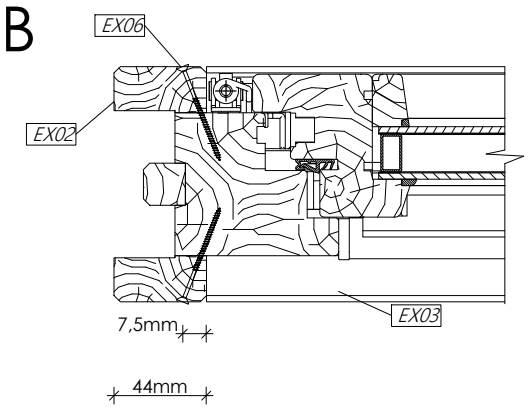

Moderni pihasauna 26 / 620 x 280 cm - 70 mm

Specification / Teileliste

Nr.		 mm	 mm	 x
077	Screws / Schrauben 4,0 x 40			130
078	Screws / Schrauben 4,0 x 50			1750
079	Screws / Schrauben 5,0 x 70			150
080	Screws / Schrauben 5,0 x 100			90
081	Screws / Schrauben 5,0 x 120			230
082	Screws / Schrauben 6,0 x 140			20
083	Screws / Schrauben 6,0 x 160			28
084	Nails / Nägel 1,4 x 35			50
085	Nut M10			14
086	Washer / Scheibe 10x30			8
087	Square washer / Vierkantscheibe			6
088	Roof screw / Dachschraube			100
089	Joist hanger / Balken schuh 40 x 100 x 70			8
090	Hit block / Schlaghölzer			
091	Roofing felt / Dachpappe	roof area ca. 32,0 m ²		--
092	Insulation / Dämmung 50 mm	ca. 14,6 m ²		--
093	Door /Einzeltür ca. 840 x1955 mm - 70 mm DG - R			1
094	Sauna door / Saunatür 690 x 1955 mm (28 mm LP), Pr. / 70 mm - L			1
095	Window / Einzelfenster ca. 765 x 990 mm - 70 mm DG			1
096	Window / Einzelfenster ca. 965 x 790 mm - 70 mm DG tempered			1
097	Window / Einzelfenster ca. 865 x 1210 mm - 70 mm DG			1
098	Ventilation grate ø100 mm			2
099	Disc valve ø100 mm			2
*				

A - A

B - B

Premium Window 70mm / 2 x 865 x 1210 mm "Moderni"

Nr.	Description	Profile mm	Length mm	Quantity
EX01	Exterior- and interior trim	 22x68	1910	2
EX02	Exterior- and interior trim	 22x44	1228	4
EX03			1702	2
EX04		18x68	1182	1
EX05		18x38	1182	1
EX06	Screws 3,5 x 50			48

A - A

B - B

Premium Window 70mm / 765 x 990 mm "Moderni"

Nr.	Description	Profile mm	Length mm	Quantity
EX01	Exterior- and interior trim	 22x68	950	2
EX02	Exterior- and interior trim	 22x44	1008	4
EX03			737	2
EX04			--	--
EX05			--	--
EX06	Screws 3,5 x 50			24

A - A

B - B

Premium Window 70mm / 965 x 790 mm "Moderni"

Nr.	Description	Profile mm	Length mm	Quantity
EX01	Exterior- and interior trim	22x68	1150	2
EX02	Exterior- and interior trim	22x44	808	4
EX03			937	2
EX04			--	--
EX05			--	--
EX06	Screws 3,5 x 50			24