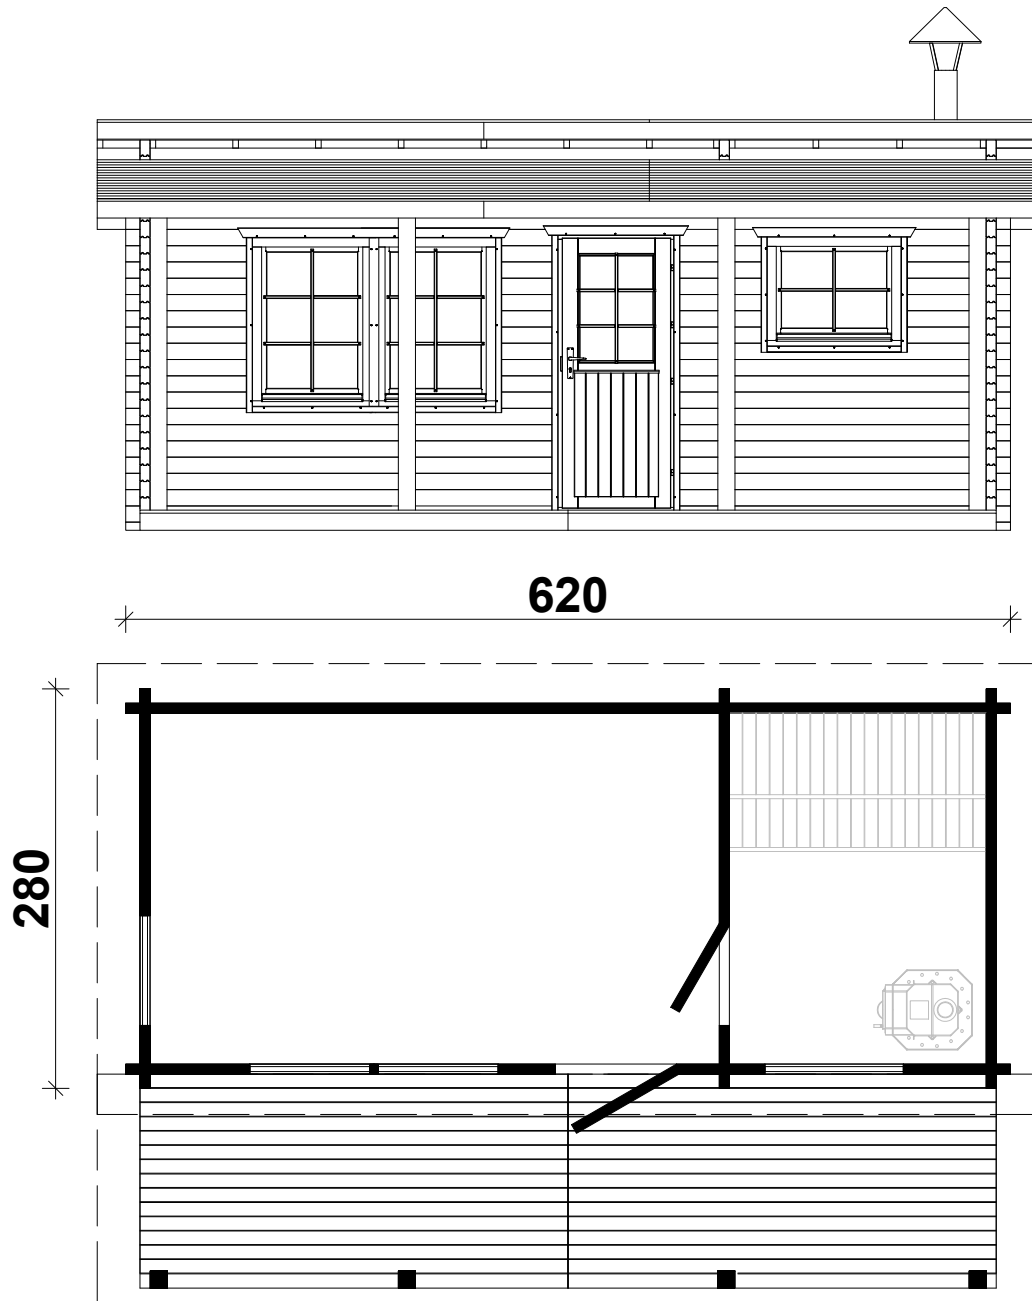

Techn. Data / Daten

Moderni pihasauna 26

Log length (W x D) / Bohlenaußenmaß (B x T): 620 x 280 cm

Wall size(outside) / Wandaußenmaß: 600 x 260 cm

Log thickness / Bohlenstärke: 70 mm

Note: All dimensions are approximate !
Achtung : Alle angegebenen Maße sind ca. - Maße !

Moderni pihasauna 26 / 620 x 280 cm - 70 mm

Foundation / Fundament

Moderni pihasauna 26 / 620 x 280 cm - 70 mm

Ground plan / Wandplan

Moderni pihasauna 26 / 620 x 280 cm - 70 mm

Roof / Dach

Moderni pihasauna 26 / 620 x 280 cm - 70 mm

A

Moderni pihasauna 26 / 620 x 280 cm - 70 mm

B

Moderni pihasauna 26 / 620 x 280 cm - 70 mm

C

Modernni pihasauna 26 / 620 x 280 cm - 70 mm

1

Moderni pihasauna 26 / 620 x 280 cm - 70 mm

2

Moderni pihasauna 26 / 620 x 280 cm - 70 mm

3

1

2

3

Moderni pihasauna 26 / 620 x 280 cm - 70 mm

A - A