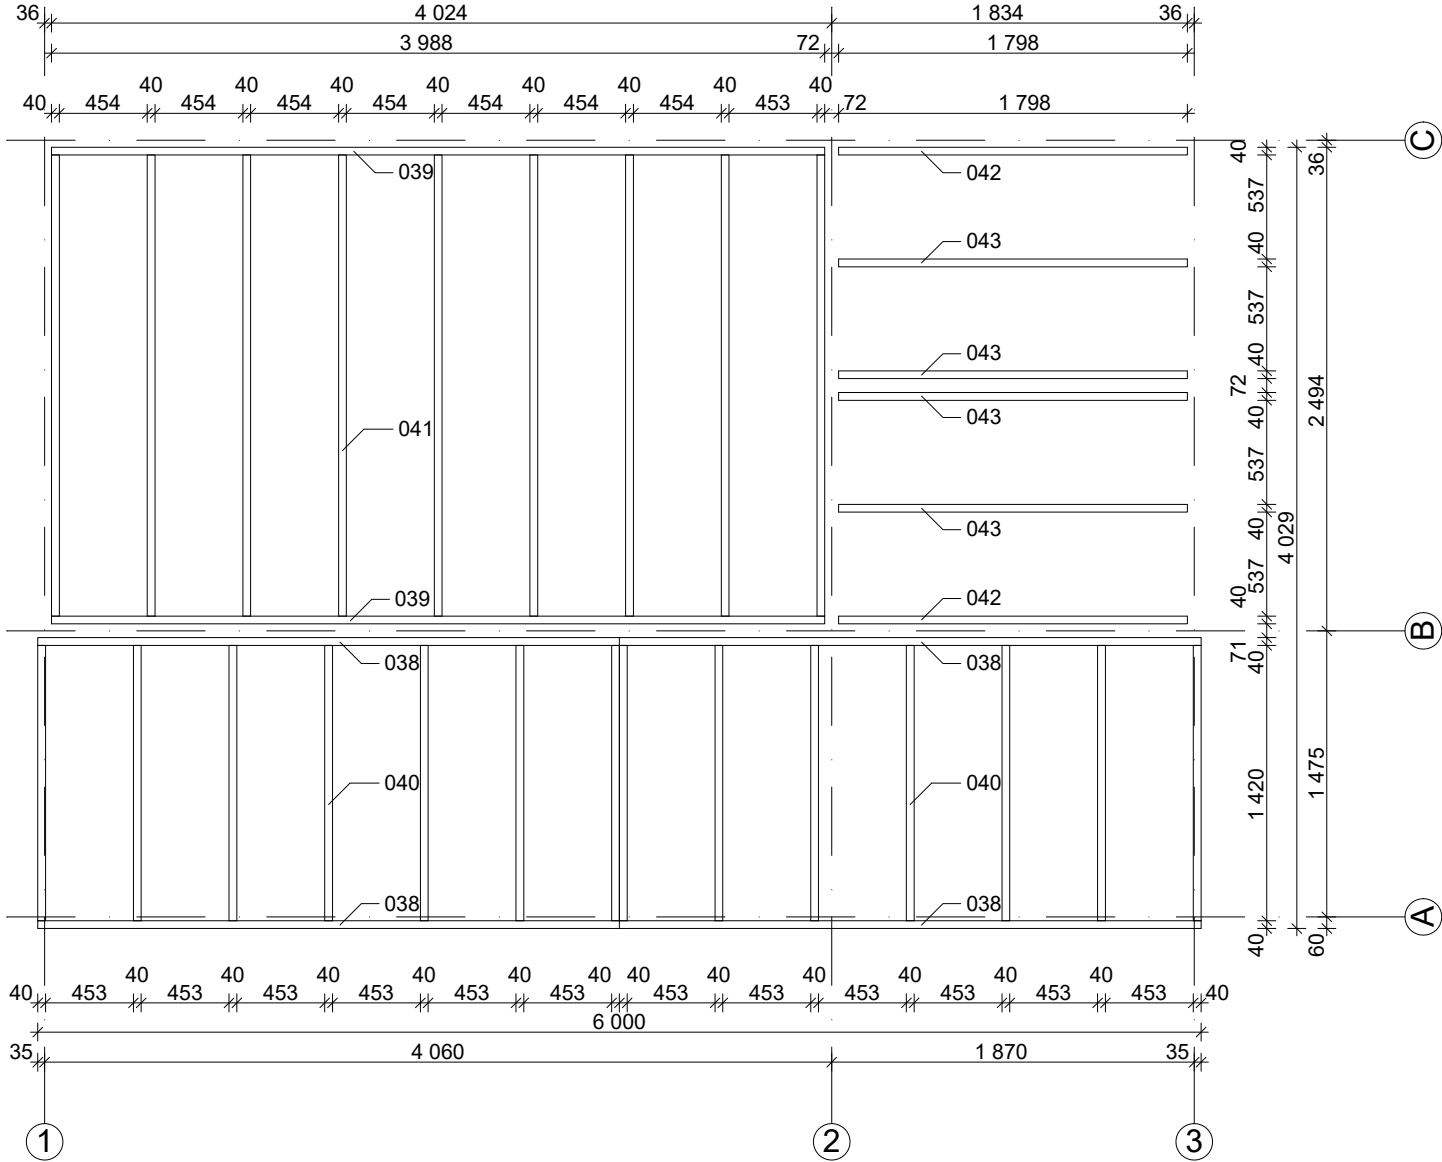

Techn. Data / Daten

Moderni pihasauna 26

Log length (W x D) / Bohlenaußenmaß (B x T): 620 x 280 cm

Wall size(outside) / Wandaußenmaß: 600 x 260 cm

Log thickness / Bohlenstärke: 70 mm

Note: All dimensions are approximate !
Achtung : Alle angegebenen Maße sind ca. - Maße !

Moderni pihasauna 26 / 620 x 280 cm - 70 mm

Foundation / Fundament

Moderni pihasauna 26 / 620 x 280 cm - 70 mm

Ground plan / Wandplan

Moderni pihasauna 26 / 620 x 280 cm - 70 mm

Roof / Dach

Moderni pihasauna 26 / 620 x 280 cm - 70 mm

A

Moderni pihasauna 26 / 620 x 280 cm - 70 mm

B

Moderni pihasauna 26 / 620 x 280 cm - 70 mm

C

Modernni pihasauna 26 / 620 x 280 cm - 70 mm

1

Moderni pihasauna 26 / 620 x 280 cm - 70 mm

A - A

B - B

Premium Window 70mm / 2 x 865 x 1210 mm "Moderni"

Nr.	Description	Profile mm	Length mm	Quantity
EX01	Exterior- and interior trim	 22x68	1910	2
EX02	Exterior- and interior trim	 22x44	1228	4
EX03			1702	2
EX04		18x68	1182	1
EX05		18x38	1182	1
EX06	Screws 3,5 x 50			48