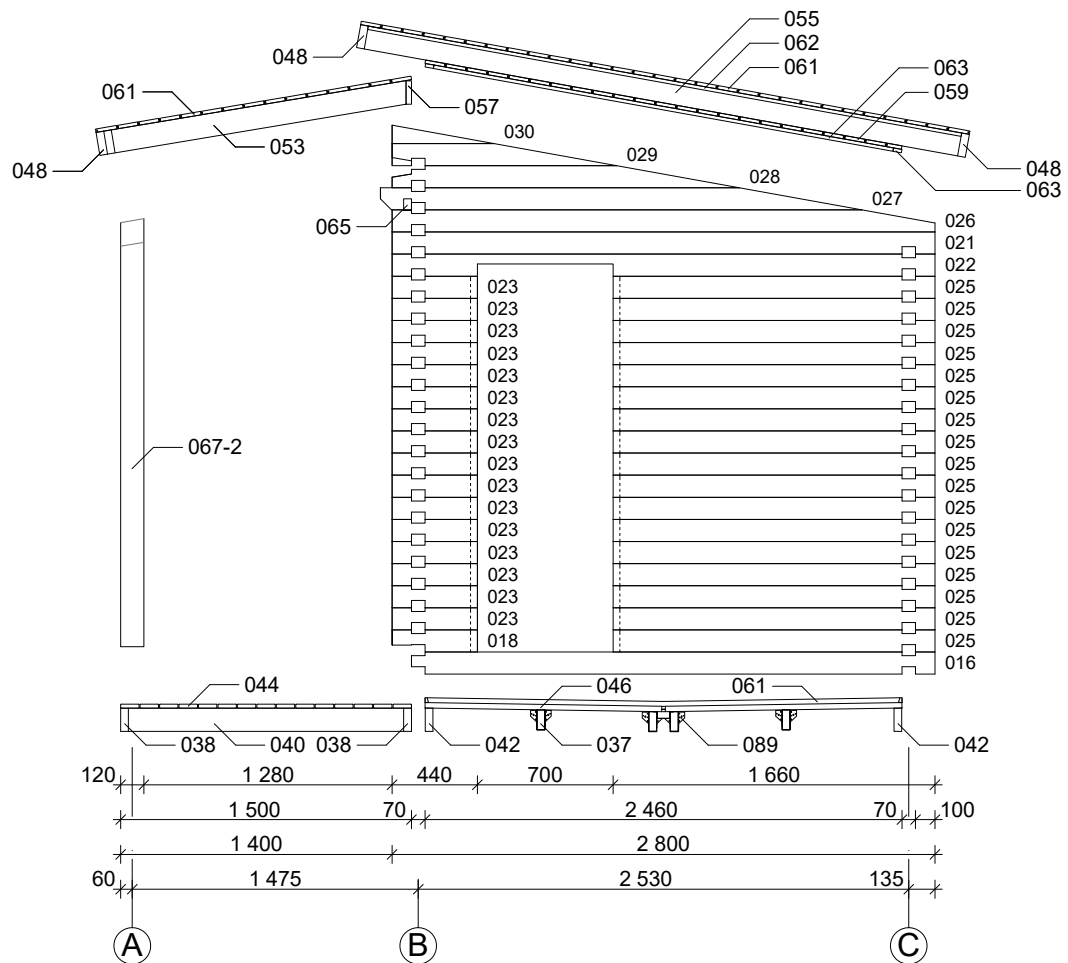

Moderni pihasauna 26 / 620 x 280 cm - 70 mm

2