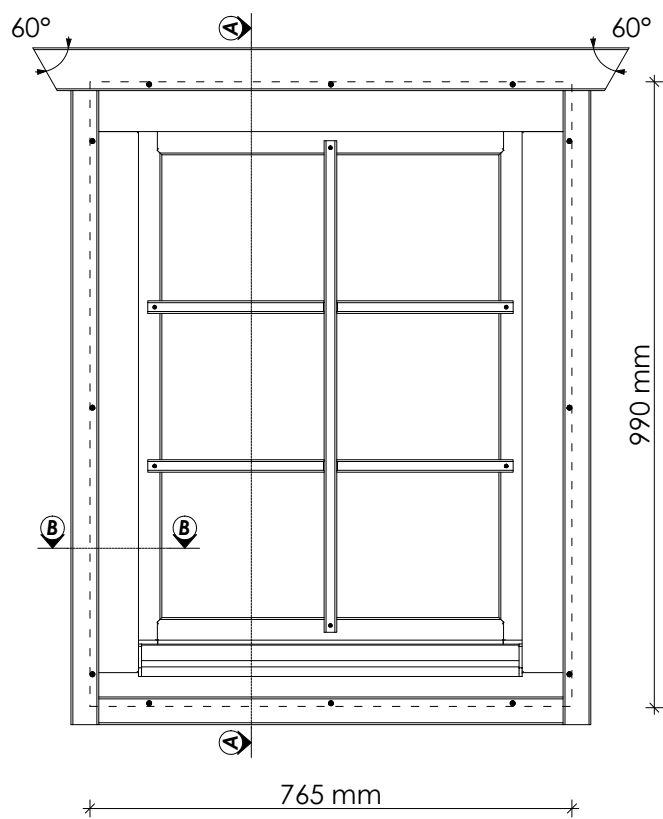

Moderni pihasauna 26 / 620 x 280 cm - 70 mm

Specification / Teileliste

Nr.		 mm	 mm	 x
077	Screws / Schrauben 4,0 x 40			130
078	Screws / Schrauben 4,0 x 50			1750
079	Screws / Schrauben 5,0 x 70			150
080	Screws / Schrauben 5,0 x 100			90
081	Screws / Schrauben 5,0 x 120			230
082	Screws / Schrauben 6,0 x 140			20
083	Screws / Schrauben 6,0 x 160			28
084	Nails / Nägel 1,4 x 35			50
085	Nut M10			14
086	Washer / Scheibe 10x30			8
087	Square washer / Vierkantscheibe			6
088	Roof screw / Dachschraube			100
089	Joist hanger / Balken schuh 40 x 100 x 70			8
090	Hit block / Schlaghölzer			
091	Roofing felt / Dachpappe	roof area ca. 32,0 m ²		--
092	Insulation / Dämmung 50 mm	ca. 14,6 m ²		--
093	Door /Einzeltür ca. 840 x1955 mm - 70 mm DG - R			1
094	Sauna door / Saunatür 690 x 1955 mm (28 mm LP), Pr. / 70 mm - L			1
095	Window / Einzelfenster ca. 765 x 990 mm - 70 mm DG			1
096	Window / Einzelfenster ca. 965 x 790 mm - 70 mm DG tempered			1
097	Window / Einzelfenster ca. 865 x 1210 mm - 70 mm DG			1
098	Ventilation grate ø100 mm			2
099	Disc valve ø100 mm			2
*				

A - A

B - B

Premium Window 70mm / 2 x 865 x 1210 mm "Moderni"

Nr.	Description	Profile mm	Length mm	Quantity
EX01	Exterior- and interior trim	 22x68	1910	2
EX02	Exterior- and interior trim	 22x44	1228	4
EX03			1702	2
EX04		18x68	1182	1
EX05		18x38	1182	1
EX06	Screws 3,5 x 50			48

A - A

B - B

Premium Window 70mm / 765 x 990 mm "Moderni"

Nr.	Description	Profile mm	Length mm	Quantity
EX01	Exterior- and interior trim	 22x68	950	2
EX02	Exterior- and interior trim	 22x44	1008	4
EX03			737	2
EX04			--	--
EX05			--	--
EX06	Screws 3,5 x 50			24

A - A

B - B

Premium Window 70mm / 965 x 790 mm "Moderni"

Nr.	Description	Profile mm	Length mm	Quantity
EX01	Exterior- and interior trim	22x68	1150	2
EX02	Exterior- and interior trim	22x44	808	4
EX03			937	2
EX04			--	--
EX05			--	--
EX06	Screws 3,5 x 50			24