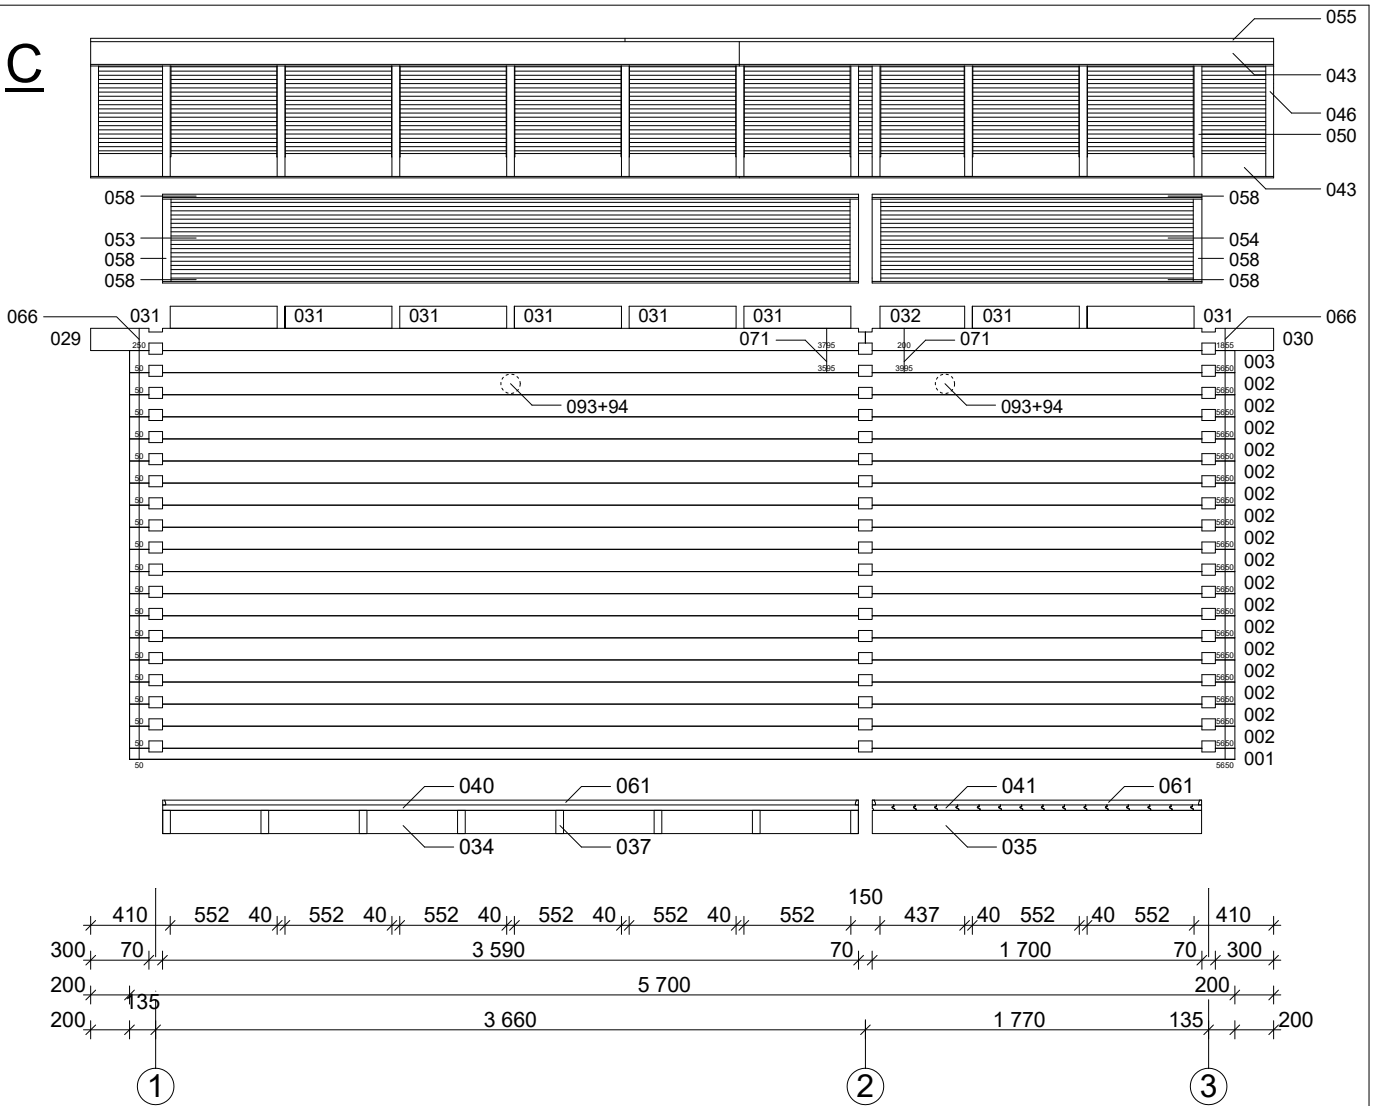

Modernni pihasauna 19 / 570 x 254 cm - 70 mm

C