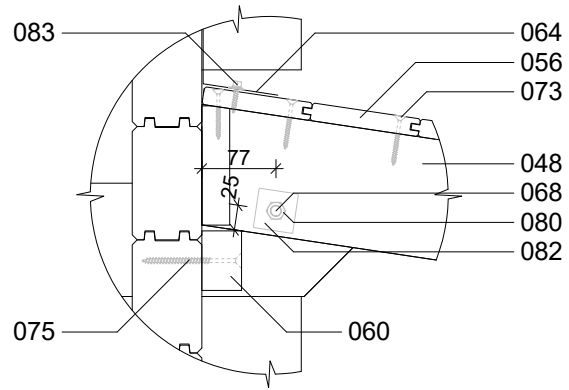

Techn. Data / Daten

Moderni pihasauna 19

Log length (W x D) / Bohlenaußenmaß (B x T): 570 x 254 cm

Wall size(outside) / Wandaußenmaß: 550 x 234 cm

Log thickness / Bohlenstärke: 70 mm

570

254

Note: All dimensions are approximate !
Achtung : Alle angegebenen Maße sind ca. - Maße !

A

B

Modernni pihasauna 19 / 570 x 254 cm - 70 mm

C

A - A

Moderni pihasauna 19 / 570 x 254 cm - 70 mm

Modernni pihasauna 19 / 570 x 254 cm - 70 mm

Moderni pihasauna 19 / 570 x 254 cm - 70 mm

3

4

5

6

Moderni pihasauna 19 / 570 x 254 cm - 70 mm

Specification / Teieliste

Nr.		 mm	 mm	 x	
001			5700	2	
002			5700	19	
003			5700	2	
004			5700	1	
005			5700	1	
006			2610	6	
007			2240	9	
008			2240	1	
009			470	11	
010			400	11	
011			520	7	
012			750	7	
013			2440	3	
014			2540	2	
015			440	1	
016			2540	24	
017			2540	1	
018			2540	1	
019			2540	3	
020			2540	1	
021			440	24	
022		1330	8		
023		1400	17		
024		2540	3		
025		2252	3		
026		1624	3		
027		1057	3		
028		489	3		
029		3995	2		
030		2105	2		
031			552	16	
032			437	2	
033	Foundation beam / Fundament		40x120	2750	4
034				3588	2
035				1698	2
036				1420	12
037				2118	8
038			40x102	1698	4

A - A

B - B

Premium Window 70mm / 965 x 790 mm "Moderni"

Nr.	Description	Profile mm	Length mm	Quantity
EX01	Exterior- and interior trim	22x68	1150	2
EX02	Exterior- and interior trim	22x44	808	4
EX03			937	2
EX04			--	--
EX05			--	--
EX06	Screws 3,5 x 50			24