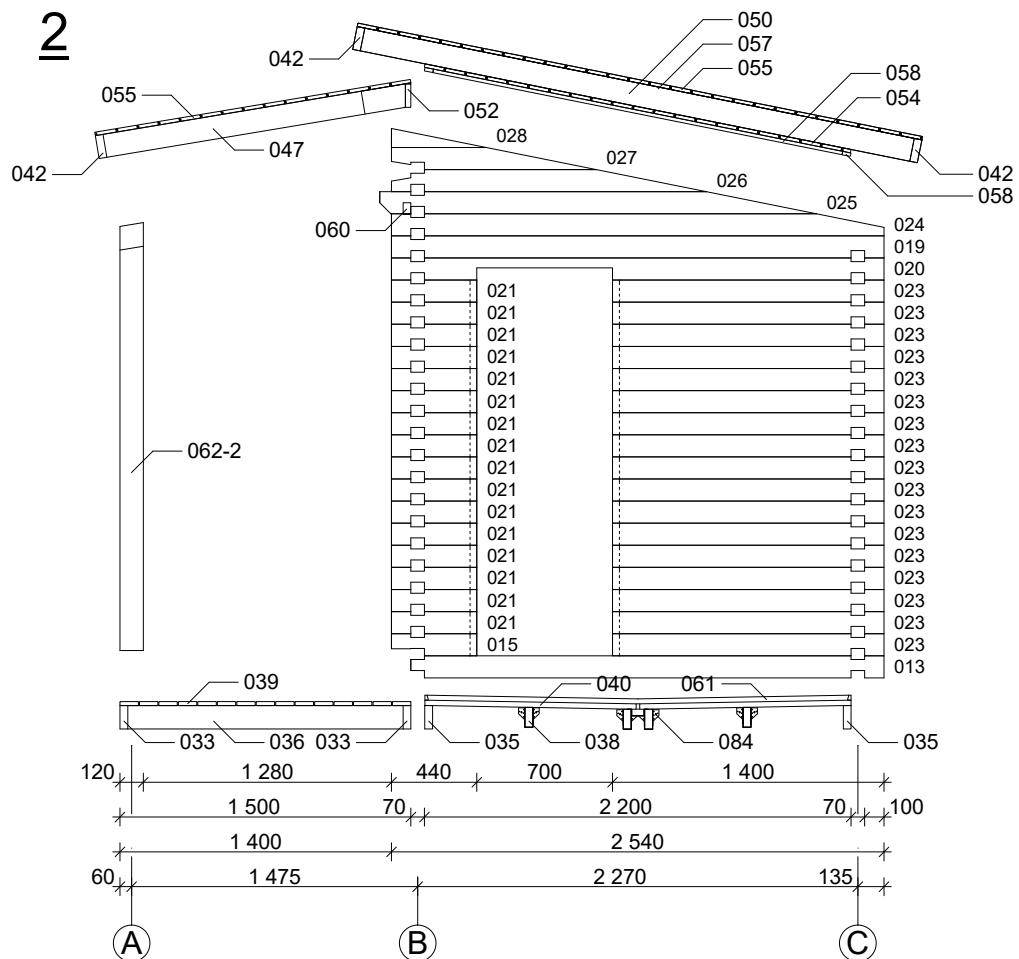

Techn. Data / Daten

Moderni pihasauna 19

Log length (W x D) / Bohlenaußenmaß (B x T): 570 x 254 cm

Wall size(outside) / Wandaußenmaß: 550 x 234 cm

Log thickness / Bohlenstärke: 70 mm

570

254

Note: All dimensions are approximate !
Achtung : Alle angegebenen Maße sind ca. - Maße !

A

B

Modernni pihasauna 19 / 570 x 254 cm - 70 mm

C

A - A

Moderni pihasauna 19 / 570 x 254 cm - 70 mm

Modernni pihasauna 19 / 570 x 254 cm - 70 mm

Moderni pihasauna 19 / 570 x 254 cm - 70 mm

A - A

B - B

Premium Window 70mm / 2 x 865 x 1210 mm "Moderni"

Nr.	Description	Profile mm	Length mm	Quantity
EX01	Exterior- and interior trim	 22x68	1910	2
EX02	Exterior- and interior trim	 22x44	1228	4
EX03			1702	2
EX04		 18x68	1182	2
EX05			--	--
EX06	Screws 3,5 x 50			48

A - A

B - B

Premium Window 70mm / 965 x 790 mm "Moderni"

Nr.	Description	Profile mm	Length mm	Quantity
EX01	Exterior- and interior trim	22x68	1150	2
EX02	Exterior- and interior trim	22x44	808	4
EX03			937	2
EX04			--	--
EX05			--	--
EX06	Screws 3,5 x 50			24