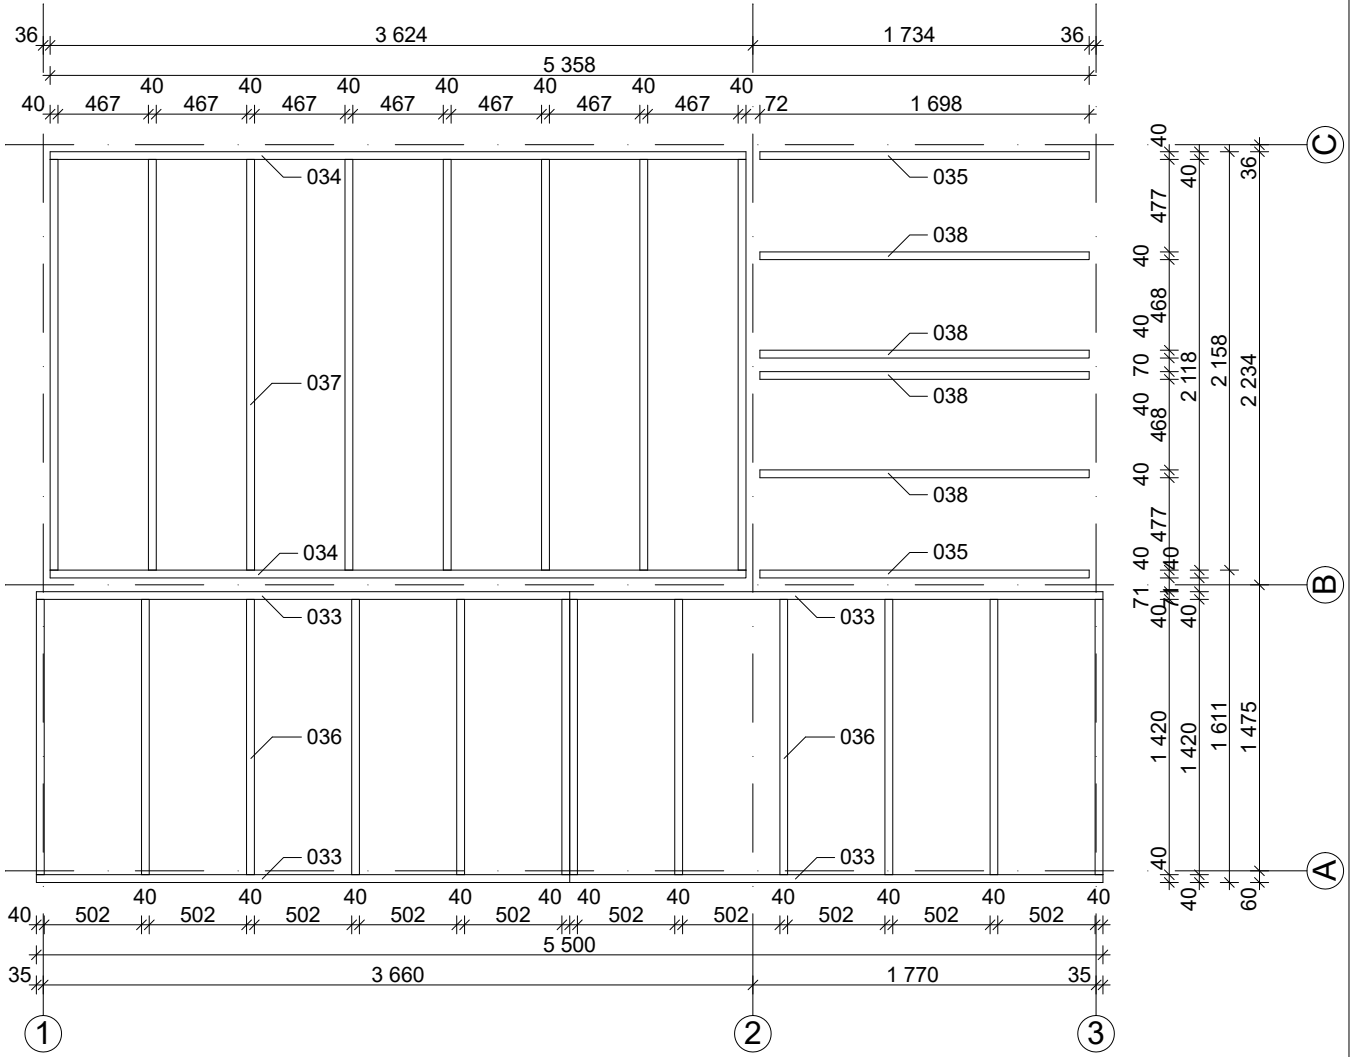

Techn. Data / Daten

Moderni pihasauna 19

Log length (W x D) / Bohlenaußenmaß (B x T): 570 x 254 cm

Wall size(outside) / Wandaußenmaß: 550 x 234 cm

Log thickness / Bohlenstärke: 70 mm

570

254

Note: All dimensions are approximate !
Achtung : Alle angegebenen Maße sind ca. - Maße !

Moderni pihasauna 19 - 70 mm Foundation / Fundament

Modernni pihasauna 19 / 570 x 254 cm - 70 mm

Ground plan / Wandplan

Modernni pihasauna 19 / 570 x 254 cm - 70 mm

Roof / Dach

Moderni pihasauna 19 / 570 x 254 cm - 70 mm

A - A

B - B

Premium Window 70mm / 2 x 865 x 1210 mm "Moderni"

Nr.	Description	Profile mm	Length mm	Quantity
EX01	Exterior- and interior trim	 22x68	1910	2
EX02	Exterior- and interior trim	 22x44	1228	4
EX03			1702	2
EX04		 18x68	1182	2
EX05			--	--
EX06	Screws 3,5 x 50			48

A - A

B - B

Premium Window 70mm / 965 x 790 mm "Moderni"

Nr.	Description	Profile mm	Length mm	Quantity
EX01	Exterior- and interior trim	22x68	1150	2
EX02	Exterior- and interior trim	22x44	808	4
EX03			937	2
EX04			--	--
EX05			--	--
EX06	Screws 3,5 x 50			24