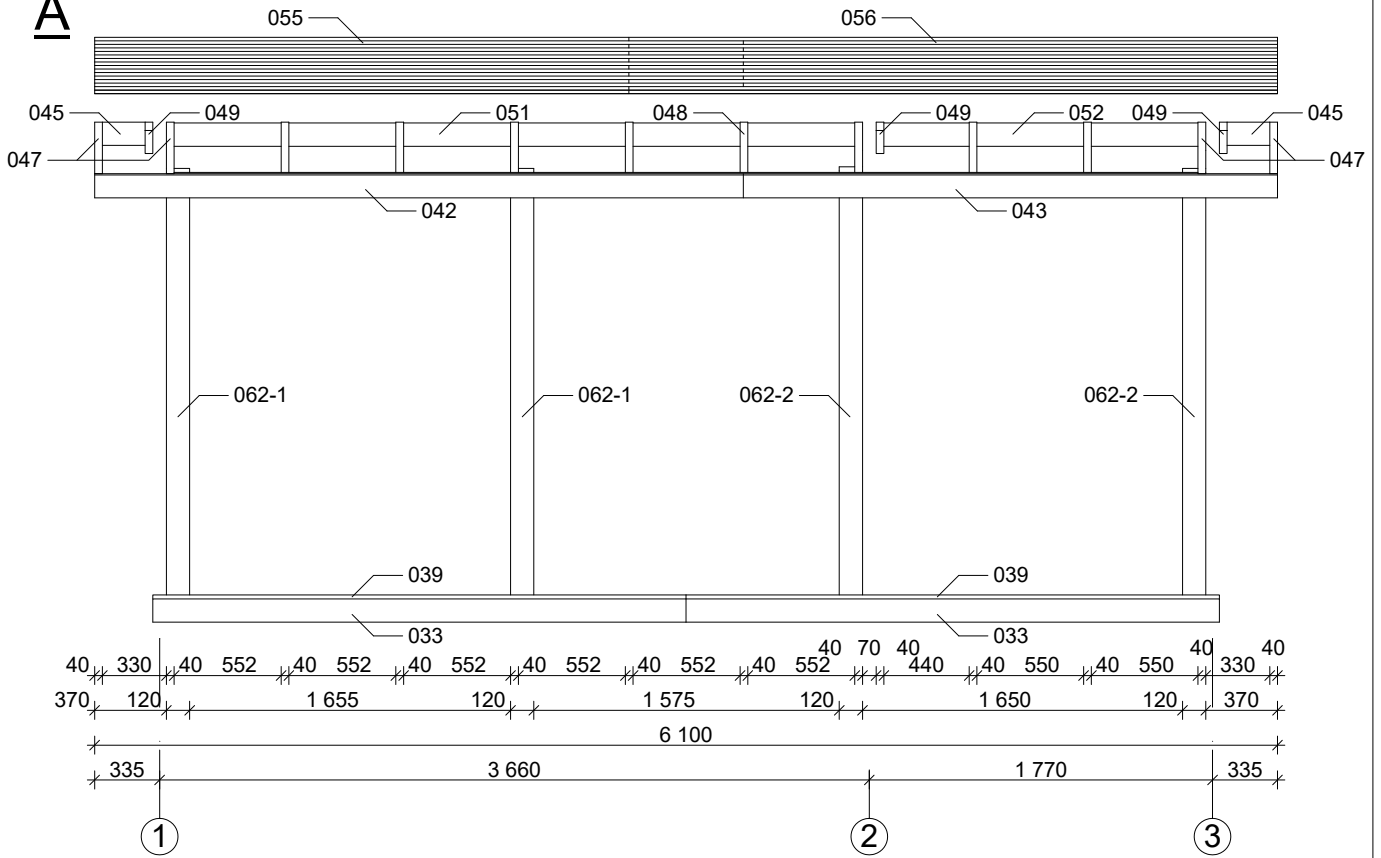

Moderni pihasauna 19 / 570 x 254 cm - 70 mm

A