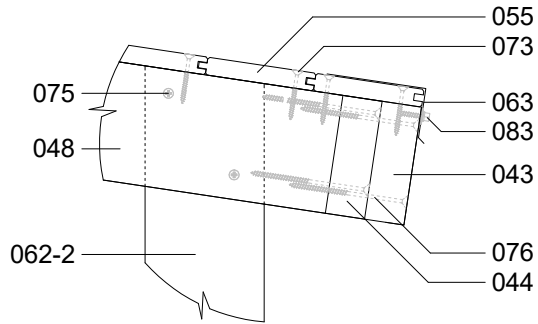

Techn. Data / Daten

Moderni pihasauna 19

Log length (W x D) / Bohlenaußenmaß (B x T): 570 x 254 cm

Wall size(outside) / Wandaußenmaß: 550 x 234 cm

Log thickness / Bohlenstärke: 70 mm

570

254

Note: All dimensions are approximate !
Achtung : Alle angegebenen Maße sind ca. - Maße !

A

B

Modernni pihasauna 19 / 570 x 254 cm - 70 mm

C

A - A

Moderni pihasauna 19 / 570 x 254 cm - 70 mm

Modernni pihasauna 19 / 570 x 254 cm - 70 mm

Moderni pihasauna 19 / 570 x 254 cm - 70 mm

3

4

5

6

Moderni pihasauna 19 / 570 x 254 cm - 70 mm

Specification / Teieliste

Nr.		 mm	 mm	 x	
001			5700	2	
002			5700	19	
003			5700	2	
004			5700	1	
005			5700	1	
006			2610	6	
007			2240	9	
008			2240	1	
009			470	11	
010			400	11	
011			520	7	
012			750	7	
013			2440	3	
014			2540	2	
015			440	1	
016			2540	24	
017			2540	1	
018			2540	1	
019			2540	3	
020			2540	1	
021			440	24	
022		1330	8		
023		1400	17		
024		2540	3		
025		2252	3		
026		1624	3		
027		1057	3		
028		489	3		
029		3995	2		
030		2105	2		
031			552	16	
032			437	2	
033	Foundation beam / Fundament		40x120	2750	4
034				3588	2
035				1698	2
036				1420	12
037				2118	8
038			40x102	1698	4