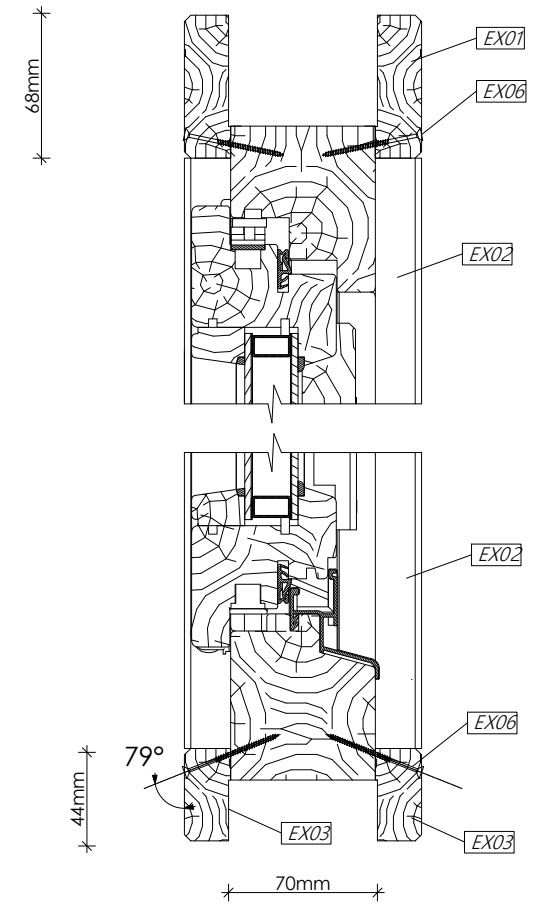

Moderni pihasauna 19 / 570 x 254 cm - 70 mm

Specification / Teileliste

Nr.		 mm	 mm	 x
078	Screws / Schrauben 6,0 x 160			26
079	Nails / Nägel 1,4 x 35			50
080	Nut M10			14
081	Washer / Scheibe 10x30			8
082	Square washer / Vierkantscheibe			6
083	Roof screw / Dachschraube			90
084	Joist hanger / Balken schuh 40 x 100 x 70			8
085	Hit block / Schlaghölzer			
086	Roofing felt / Dachpappe	roof area ca. 28,2 m ²		--
087	Insulation / Dämmung 50 mm	ca. 12,0 m ²		--
088	Door /Einzeltür ca. 840 x1955 mm - 70 mm DG - R			1
089	Sauna door / Saunatür 690 x 1955 mm (28 mm LP), Pr. / 70 mm - L			1
090	Window / Einzelfenster ca. 765 x 990 mm - 70 mm DG			1
091	Window / Einzelfenster ca. 965 x 790 mm - 70 mm DG tempered			1
092	Window / Einzelfenster ca. 2 x 865 x 1210 mm - 70 mm DG			1
093	Ventilation grate ø100 mm			2
094	Disc valve ø100 mm			2
*				

A - A

B - B

Premium Window 70mm / 2 x 865 x 1210 mm "Moderni"

Nr.	Description	Profile mm	Length mm	Quantity
EX01	Exterior- and interior trim	 22x68	1910	2
EX02	Exterior- and interior trim	 22x44	1228	4
EX03			1702	2
EX04		 18x68	1182	2
EX05			--	--
EX06	Screws 3,5 x 50			48

A - A

B - B

Premium Window 70mm / 765 x 990 mm "Moderni"

Nr.	Description	Profile mm	Length mm	Quantity
EX01	Exterior- and interior trim	22x68	950	2
EX02	Exterior- and interior trim	22x44	1008	4
EX03			737	2
EX04			--	--
EX05			--	--
EX06	Screws 3,5 x 50			24

A - A

B - B

Premium Window 70mm / 965 x 790 mm "Moderni"

Nr.	Description	Profile mm	Length mm	Quantity
EX01	Exterior- and interior trim	22x68	1150	2
EX02	Exterior- and interior trim	22x44	808	4
EX03			937	2
EX04			--	--
EX05			--	--
EX06	Screws 3,5 x 50			24