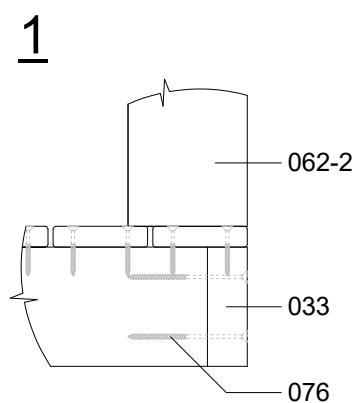

Techn. Data / Daten

Moderni pihasauna 19

Log length (W x D) / Bohlenaußenmaß (B x T): 570 x 254 cm

Wall size(outside) / Wandaußenmaß: 550 x 234 cm

Log thickness / Bohlenstärke: 70 mm

570

254

Note: All dimensions are approximate !
Achtung : Alle angegebenen Maße sind ca. - Maße !

A

B

Modernni pihasauna 19 / 570 x 254 cm - 70 mm

C

A - A

Moderni pihasauna 19 / 570 x 254 cm - 70 mm

Modernni pihasauna 19 / 570 x 254 cm - 70 mm

Moderni pihasauna 19 / 570 x 254 cm - 70 mm

3

4

5

6

Moderni pihasauna 19 / 570 x 254 cm - 70 mm

Specification / Teieliste

Nr.		 mm	 mm	 x	
001			5700	2	
002			5700	19	
003			5700	2	
004			5700	1	
005			5700	1	
006			2610	6	
007			2240	9	
008			2240	1	
009			470	11	
010			400	11	
011			520	7	
012			750	7	
013			2440	3	
014			2540	2	
015			440	1	
016			2540	24	
017			2540	1	
018			2540	1	
019			2540	3	
020			2540	1	
021			440	24	
022		1330	8		
023		1400	17		
024		2540	3		
025		2252	3		
026		1624	3		
027		1057	3		
028		489	3		
029		3995	2		
030		2105	2		
031			552	16	
032			437	2	
033	Foundation beam / Fundament		40x120	2750	4
034				3588	2
035				1698	2
036				1420	12
037				2118	8
038			40x102	1698	4

A - A

B - B

Premium Window 70mm / 965 x 790 mm "Moderni"

Nr.	Description	Profile mm	Length mm	Quantity
EX01	Exterior- and interior trim	22x68	1150	2
EX02	Exterior- and interior trim	22x44	808	4
EX03			937	2
EX04			--	--
EX05			--	--
EX06	Screws 3,5 x 50			24