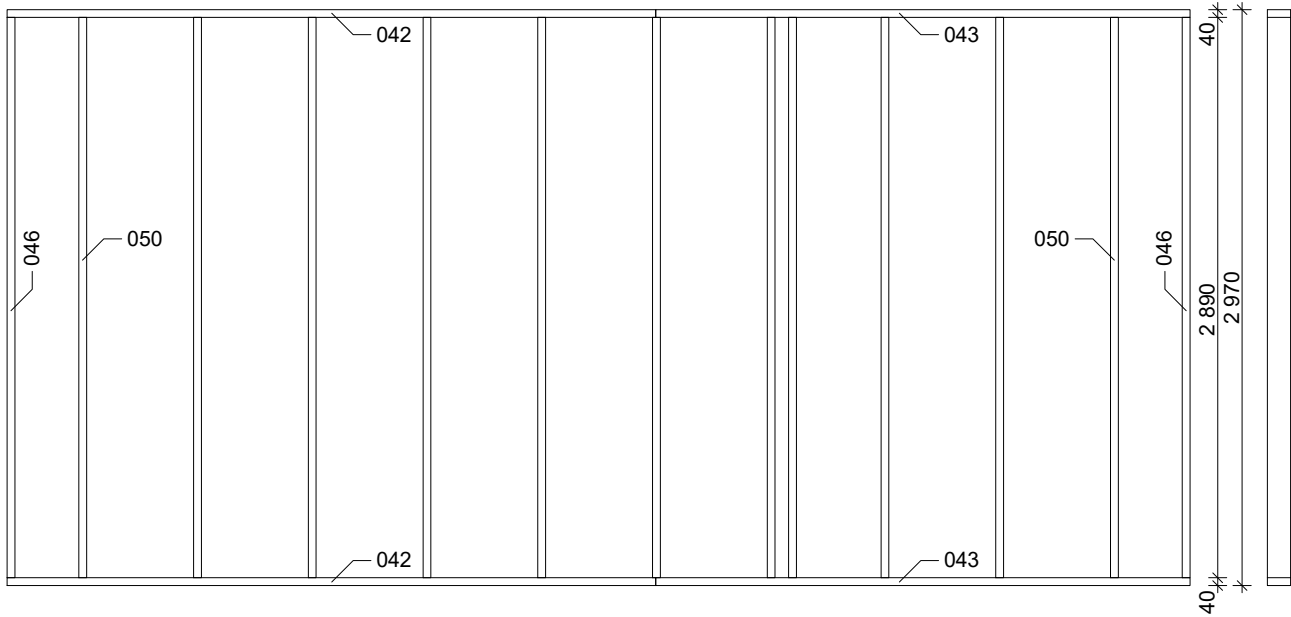

Techn. Data / Daten

Moderni pihasauna 19

Log length (W x D) / Bohlenaußenmaß (B x T): 570 x 254 cm

Wall size(outside) / Wandaußenmaß: 550 x 234 cm

Log thickness / Bohlenstärke: 70 mm

570

254

Note: All dimensions are approximate !
Achtung : Alle angegebenen Maße sind ca. - Maße !

Moderni pihasauna 19 - 70 mm Foundation / Fundament

Modernni pihasauna 19 / 570 x 254 cm - 70 mm

Ground plan / Wandplan

Modernni pihasauna 19 / 570 x 254 cm - 70 mm

Roof / Dach

Moderni pihasauna 19 / 570 x 254 cm - 70 mm

A - A

B - B

Premium Window 70mm / 2 x 865 x 1210 mm "Moderni"

Nr.	Description	Profile mm	Length mm	Quantity
EX01	Exterior- and interior trim	 22x68	1910	2
EX02	Exterior- and interior trim	 22x44	1228	4
EX03			1702	2
EX04		 18x68	1182	2
EX05			--	--
EX06	Screws 3,5 x 50			48

A - A

B - B

Premium Window 70mm / 965 x 790 mm "Moderni"

Nr.	Description	Profile mm	Length mm	Quantity
EX01	Exterior- and interior trim	22x68	1150	2
EX02	Exterior- and interior trim	22x44	808	4
EX03			937	2
EX04			--	--
EX05			--	--
EX06	Screws 3,5 x 50			24