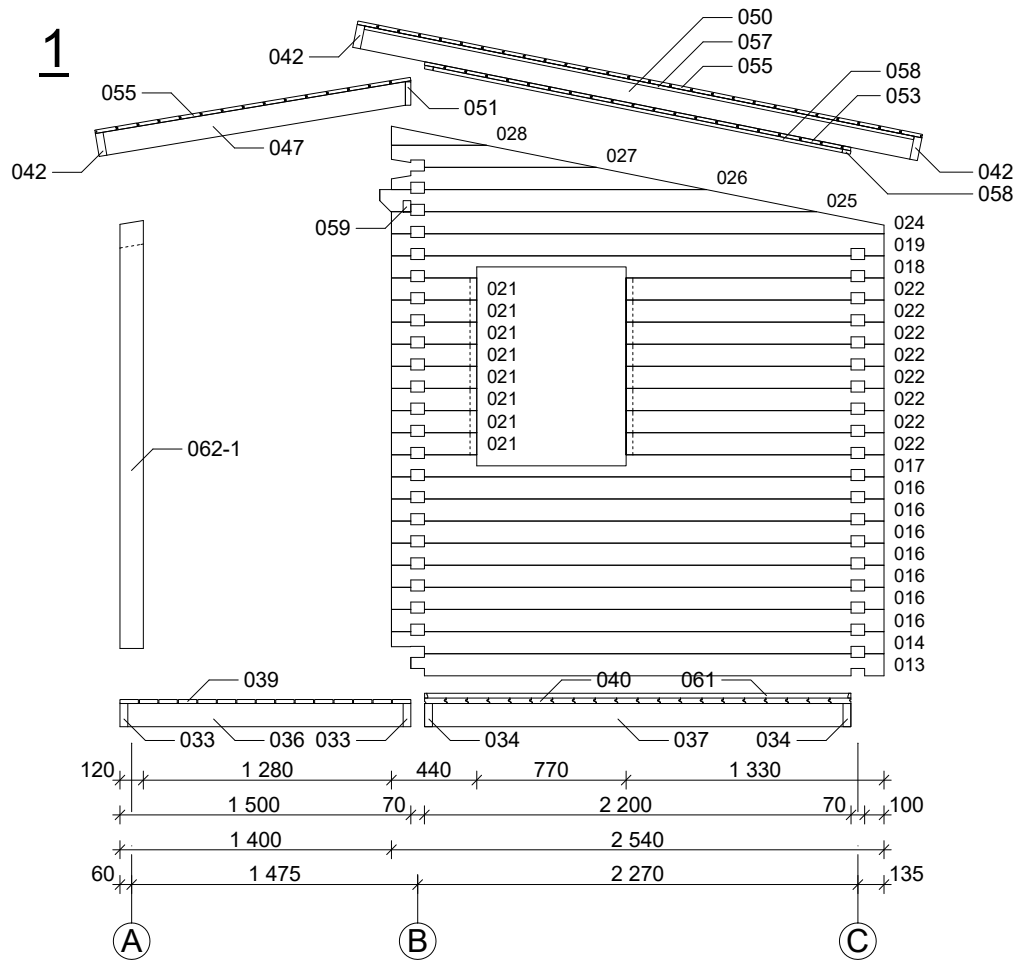

Moderni pihasauna 19 / 570 x 254 cm - 70 mm