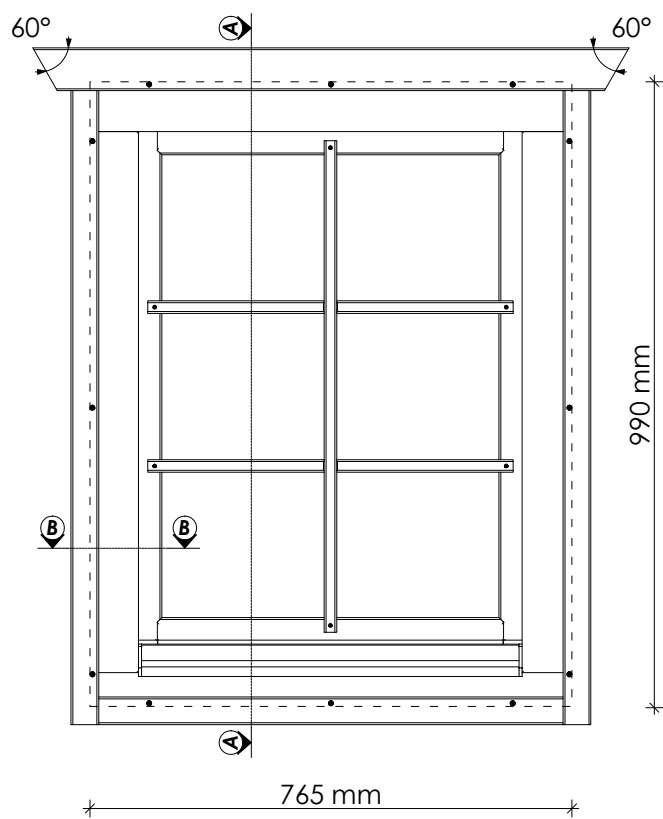

Moderni pihasauna 19 / 570 x 254 cm - 70 mm

Specification / Teileliste

Nr.		 mm	 mm	 x
078	Screws / Schrauben 6,0 x 160			26
079	Nails / Nägel 1,4 x 35			50
080	Nut M10			14
081	Washer / Scheibe 10x30			8
082	Square washer / Vierkantscheibe			6
083	Roof screw / Dachschraube			90
084	Joist hanger / Balken schuh 40 x 100 x 70			8
085	Hit block / Schlaghölzer			
086	Roofing felt / Dachpappe	roof area ca. 28,2 m ²		--
087	Insulation / Dämmung 50 mm	ca. 12,0 m ²		--
088	Door /Einzeltür ca. 840 x1955 mm - 70 mm DG - R			1
089	Sauna door / Saunatür 690 x 1955 mm (28 mm LP), Pr. / 70 mm - L			1
090	Window / Einzelfenster ca. 765 x 990 mm - 70 mm DG			1
091	Window / Einzelfenster ca. 965 x 790 mm - 70 mm DG tempered			1
092	Window / Einzelfenster ca. 2 x 865 x 1210 mm - 70 mm DG			1
093	Ventilation grate ø100 mm			2
094	Disc valve ø100 mm			2
*				

A - A

B - B

Premium Window 70mm / 2 x 865 x 1210 mm "Moderni"

Nr.	Description	Profile mm	Length mm	Quantity
EX01	Exterior- and interior trim	 22x68	1910	2
EX02	Exterior- and interior trim	 22x44	1228	4
EX03			1702	2
EX04		 18x68	1182	2
EX05			--	--
EX06	Screws 3,5 x 50			48

A - A

B - B

Premium Window 70mm / 765 x 990 mm "Moderni"

Nr.	Description	Profile mm	Length mm	Quantity
EX01	Exterior- and interior trim	22x68	950	2
EX02	Exterior- and interior trim	22x44	1008	4
EX03			737	2
EX04			--	--
EX05			--	--
EX06	Screws 3,5 x 50			24

A - A

B - B

Premium Window 70mm / 965 x 790 mm "Moderni"

Nr.	Description	Profile mm	Length mm	Quantity
EX01	Exterior- and interior trim	22x68	1150	2
EX02	Exterior- and interior trim	22x44	808	4
EX03			937	2
EX04			--	--
EX05			--	--
EX06	Screws 3,5 x 50			24