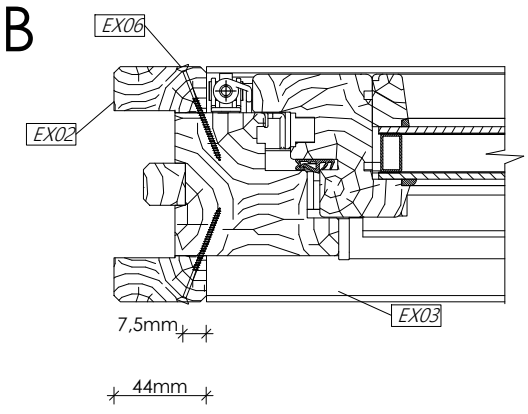

Moderni pihasauna 19 / 570 x 254 cm - 70 mm

Specification / Teileliste

Nr.		 mm	 mm	 x
078	Screws / Schrauben 6,0 x 160			26
079	Nails / Nägel 1,4 x 35			50
080	Nut M10			14
081	Washer / Scheibe 10x30			8
082	Square washer / Vierkantscheibe			6
083	Roof screw / Dachschraube			90
084	Joist hanger / Balken schuh 40 x 100 x 70			8
085	Hit block / Schlaghölzer			
086	Roofing felt / Dachpappe	roof area ca. 28,2 m ²		--
087	Insulation / Dämmung 50 mm	ca. 12,0 m ²		--
088	Door /Einzeltür ca. 840 x1955 mm - 70 mm DG - R			1
089	Sauna door / Saunatür 690 x 1955 mm (28 mm LP), Pr. / 70 mm - L			1
090	Window / Einzelfenster ca. 765 x 990 mm - 70 mm DG			1
091	Window / Einzelfenster ca. 965 x 790 mm - 70 mm DG tempered			1
092	Window / Einzelfenster ca. 2 x 865 x 1210 mm - 70 mm DG			1
093	Ventilation grate ø100 mm			2
094	Disc valve ø100 mm			2
*				

A - A

B - B

Premium Window 70mm / 2 x 865 x 1210 mm "Moderni"

Nr.	Description	Profile mm	Length mm	Quantity
EX01	Exterior- and interior trim	 22x68	1910	2
EX02	Exterior- and interior trim	 22x44	1228	4
EX03			1702	2
EX04		 18x68	1182	2
EX05			--	--
EX06	Screws 3,5 x 50			48

A - A

B - B

Premium Window 70mm / 765 x 990 mm "Moderni"

Nr.	Description	Profile mm	Length mm	Quantity
EX01	Exterior- and interior trim	22x68	950	2
EX02	Exterior- and interior trim	22x44	1008	4
EX03			737	2
EX04			--	--
EX05			--	--
EX06	Screws 3,5 x 50			24

A - A

B - B

Premium Window 70mm / 965 x 790 mm "Moderni"

Nr.	Description	Profile mm	Length mm	Quantity
EX01	Exterior- and interior trim	22x68	1150	2
EX02	Exterior- and interior trim	22x44	808	4
EX03			937	2
EX04			--	--
EX05			--	--
EX06	Screws 3,5 x 50			24