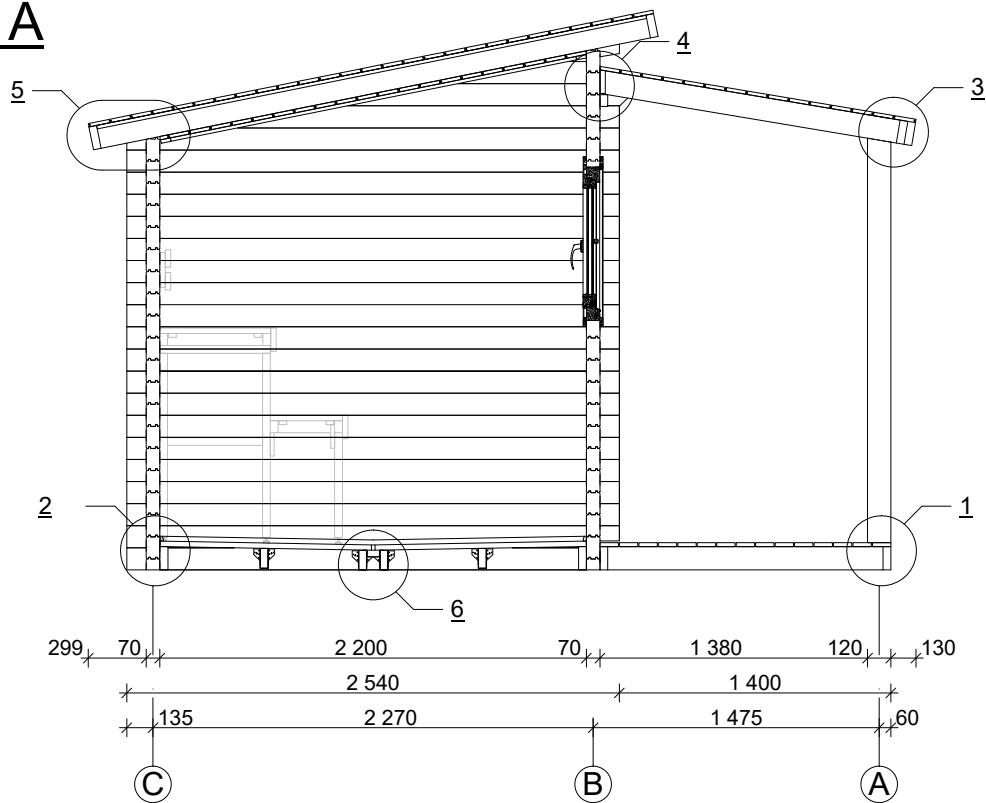

Techn. Data / Daten

Moderni pihasauna 19

Log length (W x D) / Bohlenaußenmaß (B x T): 570 x 254 cm

Wall size(outside) / Wandaußenmaß: 550 x 234 cm

Log thickness / Bohlenstärke: 70 mm

570

254

Note: All dimensions are approximate !
Achtung : Alle angegebenen Maße sind ca. - Maße !

Moderni pihasauna 19 - 70 mm Foundation / Fundament

Modernni pihasauna 19 / 570 x 254 cm - 70 mm

Ground plan / Wandplan

Modernni pihasauna 19 / 570 x 254 cm - 70 mm

Roof / Dach

Moderni pihasauna 19 / 570 x 254 cm - 70 mm

A

B

Modernni pihasauna 19 / 570 x 254 cm - 70 mm

C

A - A

Moderni pihasauna 19 / 570 x 254 cm - 70 mm

Modernni pihasauna 19 / 570 x 254 cm - 70 mm

Moderni pihasauna 19 / 570 x 254 cm - 70 mm

3

4

5

6

Moderni pihasauna 19 / 570 x 254 cm - 70 mm

Specification / Teieliste

Nr.		 mm	 mm	 x	
001			5700	2	
002			5700	19	
003			5700	2	
004			5700	1	
005			5700	1	
006			2610	6	
007			2240	9	
008			2240	1	
009			470	11	
010			400	11	
011			520	7	
012			750	7	
013			2440	3	
014			2540	2	
015			440	1	
016			2540	24	
017			2540	1	
018			2540	1	
019			2540	3	
020			2540	1	
021			440	24	
022		1330	8		
023		1400	17		
024		2540	3		
025		2252	3		
026		1624	3		
027		1057	3		
028		489	3		
029		3995	2		
030		2105	2		
031			552	16	
032			437	2	
033	Foundation beam / Fundament		40x120	2750	4
034				3588	2
035				1698	2
036				1420	12
037				2118	8
038			40x102	1698	4