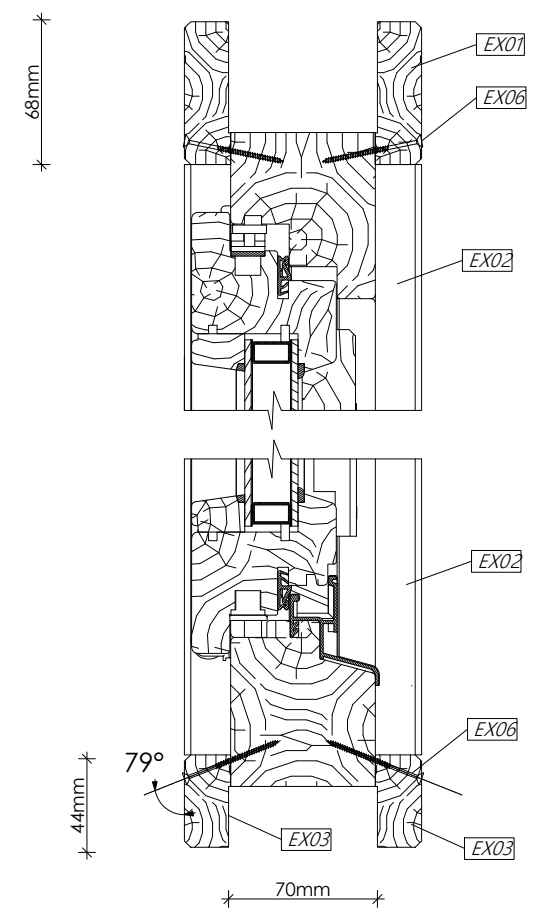

Moderni pihasauna 19 / 570 x 254 cm - 70 mm

Specification / Teileliste

Nr.		 mm	 mm	 x
078	Screws / Schrauben 6,0 x 160			26
079	Nails / Nägel 1,4 x 35			50
080	Nut M10			14
081	Washer / Scheibe 10x30			8
082	Square washer / Vierkantscheibe			6
083	Roof screw / Dachschraube			90
084	Joist hanger / Balken schuh 40 x 100 x 70			8
085	Hit block / Schlaghölzer			
086	Roofing felt / Dachpappe	roof area ca. 28,2 m ²		--
087	Insulation / Dämmung 50 mm	ca. 12,0 m ²		--
088	Door /Einzeltür ca. 840 x1955 mm - 70 mm DG - R			1
089	Sauna door / Saunatür 690 x 1955 mm (28 mm LP), Pr. / 70 mm - L			1
090	Window / Einzelfenster ca. 765 x 990 mm - 70 mm DG			1
091	Window / Einzelfenster ca. 965 x 790 mm - 70 mm DG tempered			1
092	Window / Einzelfenster ca. 2 x 865 x 1210 mm - 70 mm DG			1
093	Ventilation grate ø100 mm			2
094	Disc valve ø100 mm			2
*				

A - A

B - B

Premium Window 70mm / 2 x 865 x 1210 mm "Moderni"

Nr.	Description	Profile mm	Length mm	Quantity
EX01	Exterior- and interior trim	 22x68	1910	2
EX02	Exterior- and interior trim	 22x44	1228	4
EX03			1702	2
EX04		 18x68	1182	2
EX05			--	--
EX06	Screws 3,5 x 50			48

A - A

B - B

Premium Window 70mm / 765 x 990 mm "Moderni"

Nr.	Description	Profile mm	Length mm	Quantity
EX01	Exterior- and interior trim	22x68	950	2
EX02	Exterior- and interior trim	22x44	1008	4
EX03			737	2
EX04			--	--
EX05			--	--
EX06	Screws 3,5 x 50			24

A - A

B - B

Premium Window 70mm / 965 x 790 mm "Moderni"

Nr.	Description	Profile mm	Length mm	Quantity
EX01	Exterior- and interior trim	22x68	1150	2
EX02	Exterior- and interior trim	22x44	808	4
EX03			937	2
EX04			--	--
EX05			--	--
EX06	Screws 3,5 x 50			24