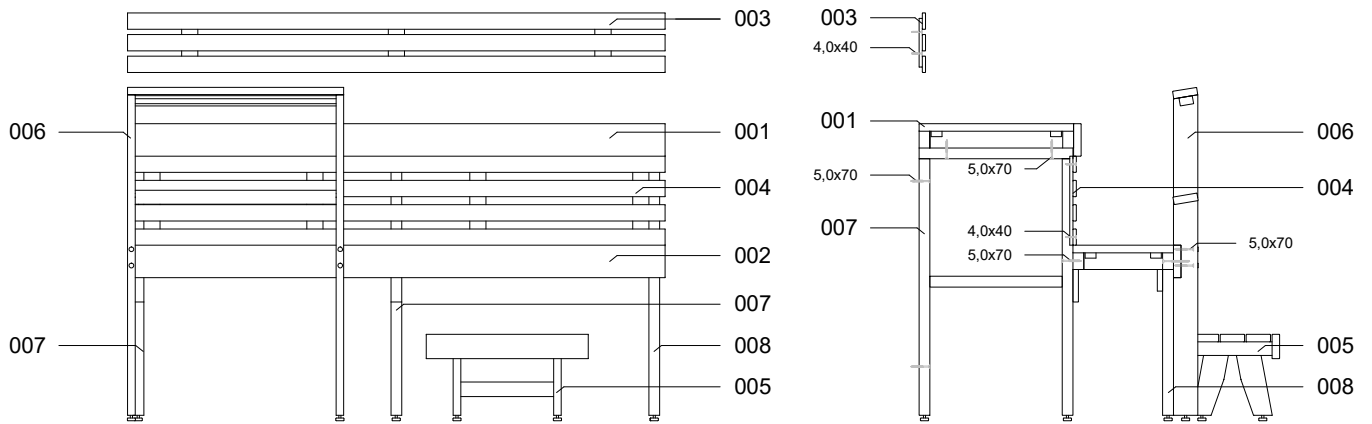

A - A

B - B

Premium Window 70mm / 2 x 865 x 1210 mm "Moderni"

Nr.	Description	Profile mm	Length mm	Quantity
EX01	Exterior- and interior trim	 22x68	1910	2
EX02	Exterior- and interior trim	 22x44	1228	4
EX03			1702	2
EX04		 18x68	1182	2
EX05			--	--
EX06	Screws 3,5 x 50			48

A - A

B - B

Premium Window 70mm / 765 x 990 mm "Moderni"

Nr.	Description	Profile mm	Length mm	Quantity
EX01	Exterior- and interior trim	22x68	950	2
EX02	Exterior- and interior trim	22x44	1008	4
EX03			737	2
EX04			--	--
EX05			--	--
EX06	Screws 3,5 x 50			24

A - A

B - B

Premium Window 70mm / 965 x 790 mm "Moderni"

Nr.	Description	Profile mm	Length mm	Quantity
EX01	Exterior- and interior trim	22x68	1150	2
EX02	Exterior- and interior trim	22x44	808	4
EX03			937	2
EX04			--	--
EX05			--	--
EX06	Screws 3,5 x 50			24

Sauna set

A-A

A →

A →

Sauna set Specification / Teileliste

Nr.		 x
001		1
002		1
003		1
004		1
005		1
006		1
007		3
008		1