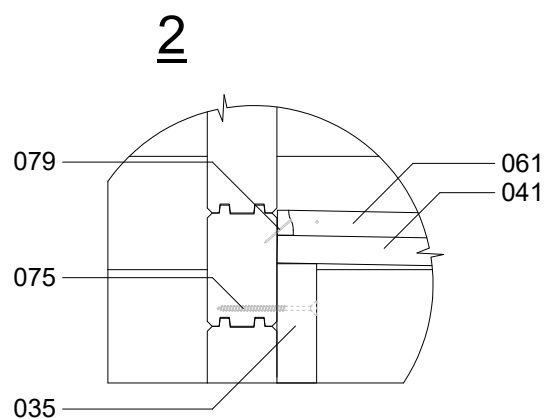

Techn. Data / Daten

Moderni pihasauna 19

Log length (W x D) / Bohlenaußenmaß (B x T): 570 x 254 cm

Wall size(outside) / Wandaußenmaß: 550 x 234 cm

Log thickness / Bohlenstärke: 70 mm

570

254

Note: All dimensions are approximate !
Achtung : Alle angegebenen Maße sind ca. - Maße !

A

B

Modernni pihasauna 19 / 570 x 254 cm - 70 mm

C

A - A

Moderni pihasauna 19 / 570 x 254 cm - 70 mm

Modernni pihasauna 19 / 570 x 254 cm - 70 mm

Moderni pihasauna 19 / 570 x 254 cm - 70 mm

3

4

5

6

Moderni pihasauna 19 / 570 x 254 cm - 70 mm

Specification / Teieliste

Nr.		 mm	 mm	 x	
001			5700	2	
002			5700	19	
003			5700	2	
004			5700	1	
005			5700	1	
006			2610	6	
007			2240	9	
008			2240	1	
009			470	11	
010			400	11	
011			520	7	
012			750	7	
013			2440	3	
014			2540	2	
015			440	1	
016			2540	24	
017			2540	1	
018			2540	1	
019			2540	3	
020			2540	1	
021			440	24	
022		1330	8		
023		1400	17		
024		2540	3		
025		2252	3		
026		1624	3		
027		1057	3		
028		489	3		
029		3995	2		
030		2105	2		
031			552	16	
032			437	2	
033	Foundation beam / Fundament		40x120	2750	4
034				3588	2
035				1698	2
036				1420	12
037				2118	8
038			40x102	1698	4

A - A

B - B

Premium Window 70mm / 965 x 790 mm "Moderni"

Nr.	Description	Profile mm	Length mm	Quantity
EX01	Exterior- and interior trim	22x68	1150	2
EX02	Exterior- and interior trim	22x44	808	4
EX03			937	2
EX04			--	--
EX05			--	--
EX06	Screws 3,5 x 50			24