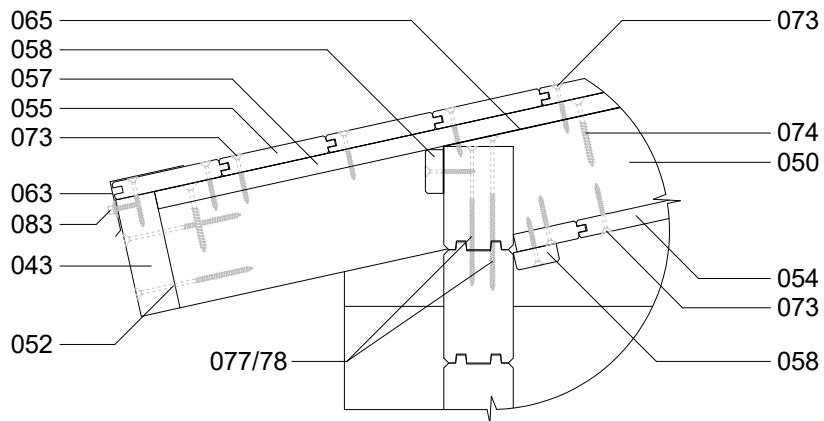

Techn. Data / Daten

Moderni pihasauna 19

Log length (W x D) / Bohlenaußenmaß (B x T): 570 x 254 cm

Wall size(outside) / Wandaußenmaß: 550 x 234 cm

Log thickness / Bohlenstärke: 70 mm

570

254

Note: All dimensions are approximate !
Achtung : Alle angegebenen Maße sind ca. - Maße !

A

B

Modernni pihasauna 19 / 570 x 254 cm - 70 mm

C

A - A

Moderni pihasauna 19 / 570 x 254 cm - 70 mm

Modernni pihasauna 19 / 570 x 254 cm - 70 mm

Moderni pihasauna 19 / 570 x 254 cm - 70 mm

3

4

5

6

Moderni pihasauna 19 / 570 x 254 cm - 70 mm

Specification / Teieliste

Nr.		 mm	 mm	 x	
001			5700	2	
002			5700	19	
003			5700	2	
004			5700	1	
005			5700	1	
006			2610	6	
007			2240	9	
008			2240	1	
009			470	11	
010			400	11	
011			520	7	
012			750	7	
013			2440	3	
014			2540	2	
015			440	1	
016			2540	24	
017			2540	1	
018			2540	1	
019			2540	3	
020			2540	1	
021			440	24	
022		1330	8		
023		1400	17		
024		2540	3		
025		2252	3		
026		1624	3		
027		1057	3		
028		489	3		
029		3995	2		
030		2105	2		
031			552	16	
032			437	2	
033	Foundation beam / Fundament		40x120	2750	4
034				3588	2
035				1698	2
036				1420	12
037				2118	8
038			40x102	1698	4

A - A

B - B

Premium Window 70mm / 965 x 790 mm "Moderni"

Nr.	Description	Profile mm	Length mm	Quantity
EX01	Exterior- and interior trim	22x68	1150	2
EX02	Exterior- and interior trim	22x44	808	4
EX03			937	2
EX04			--	--
EX05			--	--
EX06	Screws 3,5 x 50			24