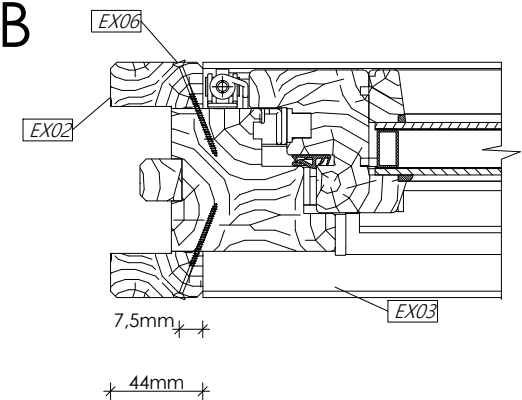

Moderni pihasauna 19 / 570 x 254 cm - 70 mm

Specification / Teileliste

Nr.		 mm	 mm	 x
078	Screws / Schrauben 6,0 x 160			26
079	Nails / Nägel 1,4 x 35			50
080	Nut M10			14
081	Washer / Scheibe 10x30			8
082	Square washer / Vierkantscheibe			6
083	Roof screw / Dachschraube			90
084	Joist hanger / Balken schuh 40 x 100 x 70			8
085	Hit block / Schlaghölzer			
086	Roofing felt / Dachpappe	roof area ca. 28,2 m ²		--
087	Insulation / Dämmung 50 mm	ca. 12,0 m ²		--
088	Door /Einzeltür ca. 840 x1955 mm - 70 mm DG - R			1
089	Sauna door / Saunatür 690 x 1955 mm (28 mm LP), Pr. / 70 mm - L			1
090	Window / Einzelfenster ca. 765 x 990 mm - 70 mm DG			1
091	Window / Einzelfenster ca. 965 x 790 mm - 70 mm DG tempered			1
092	Window / Einzelfenster ca. 2 x 865 x 1210 mm - 70 mm DG			1
093	Ventilation grate ø100 mm			2
094	Disc valve ø100 mm			2
*				

A - A

B - B

Premium Window 70mm / 2 x 865 x 1210 mm "Moderni"

Nr.	Description	Profile mm	Length mm	Quantity
EX01	Exterior- and interior trim	 22x68	1910	2
EX02	Exterior- and interior trim	 22x44	1228	4
EX03			1702	2
EX04		 18x68	1182	2
EX05			--	--
EX06	Screws 3,5 x 50			48