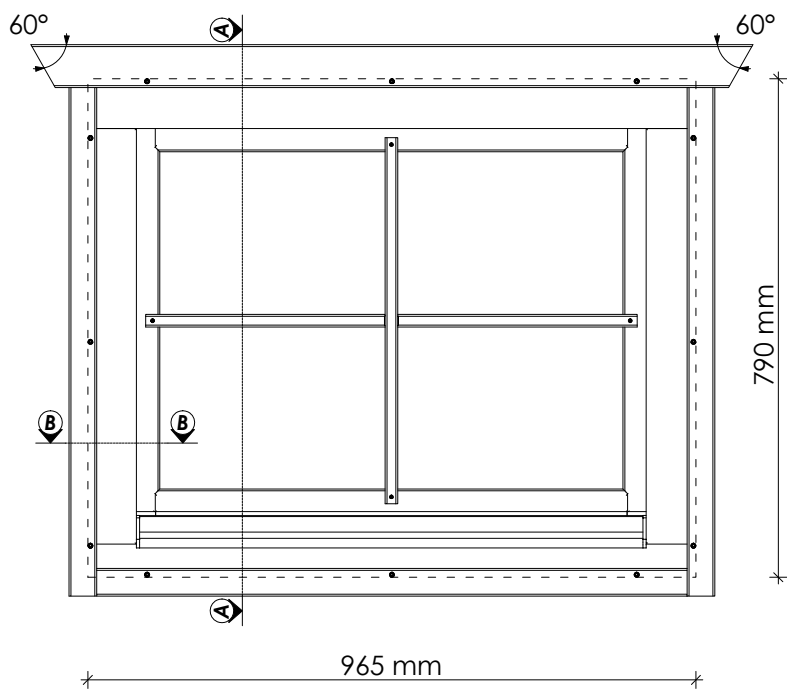

Moderni pihasauna 19 / 570 x 254 cm - 70 mm

Specification / Teileliste

Nr.		 mm	 mm	 x
078	Screws / Schrauben 6,0 x 160			26
079	Nails / Nägel 1,4 x 35			50
080	Nut M10			14
081	Washer / Scheibe 10x30			8
082	Square washer / Vierkantscheibe			6
083	Roof screw / Dachschraube			90
084	Joist hanger / Balken schuh 40 x 100 x 70			8
085	Hit block / Schlaghölzer			
086	Roofing felt / Dachpappe	roof area ca. 28,2 m ²		--
087	Insulation / Dämmung 50 mm	ca. 12,0 m ²		--
088	Door /Einzeltür ca. 840 x1955 mm - 70 mm DG - R			1
089	Sauna door / Saunatür 690 x 1955 mm (28 mm LP), Pr. / 70 mm - L			1
090	Window / Einzelfenster ca. 765 x 990 mm - 70 mm DG			1
091	Window / Einzelfenster ca. 965 x 790 mm - 70 mm DG tempered			1
092	Window / Einzelfenster ca. 2 x 865 x 1210 mm - 70 mm DG			1
093	Ventilation grate ø100 mm			2
094	Disc valve ø100 mm			2
*				

A - A

B - B

Premium Window 70mm / 2 x 865 x 1210 mm "Moderni"

Nr.	Description	Profile mm	Length mm	Quantity
EX01	Exterior- and interior trim	 22x68	1910	2
EX02	Exterior- and interior trim	 22x44	1228	4
EX03			1702	2
EX04		 18x68	1182	2
EX05			--	--
EX06	Screws 3,5 x 50			48

A - A

B - B

Premium Window 70mm / 765 x 990 mm "Moderni"

Nr.	Description	Profile mm	Length mm	Quantity
EX01	Exterior- and interior trim	22x68	950	2
EX02	Exterior- and interior trim	22x44	1008	4
EX03			737	2
EX04			--	--
EX05			--	--
EX06	Screws 3,5 x 50			24

A - A

B - B

Premium Window 70mm / 965 x 790 mm "Moderni"

Nr.	Description	Profile mm	Length mm	Quantity
EX01	Exterior- and interior trim	22x68	1150	2
EX02	Exterior- and interior trim	22x44	808	4
EX03			937	2
EX04			--	--
EX05			--	--
EX06	Screws 3,5 x 50			24