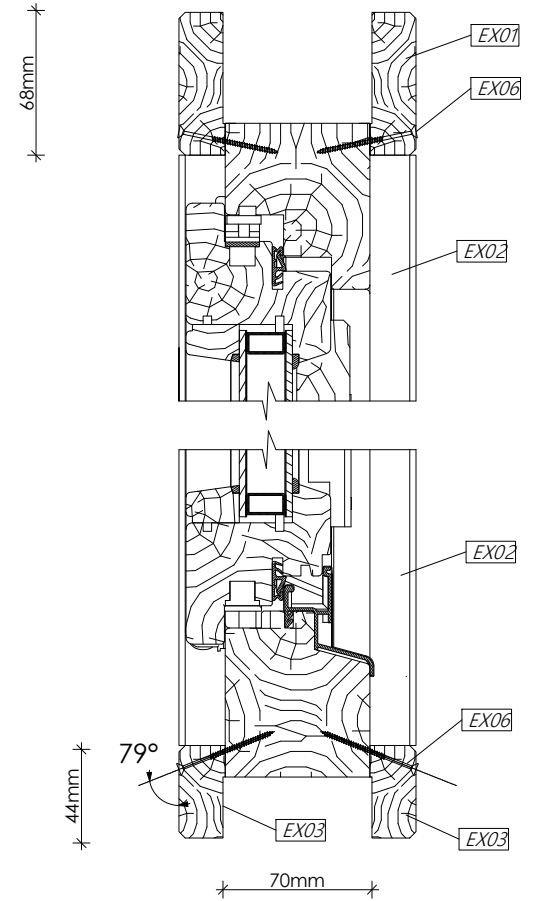

A - A

B - B

Premium Window 70mm / 2 x 865 x 1210 mm "Moderni"

Nr.	Description	Profile mm	Length mm	Quantity
EX01	Exterior- and interior trim	22x68	1910	2
EX02	Exterior- and interior trim	22x44	1228	4
EX03			1702	2
EX04		18x68	1182	2
EX05			--	--
EX06	Screws 3,5 x 50			48