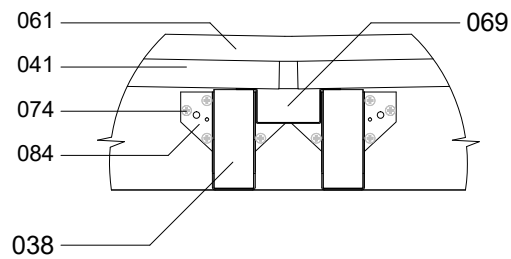

3

4

5

6

Moderni pihasauna 19 / 570 x 254 cm - 70 mm

Specification / Teieliste

Nr.		 mm	 mm	 x	
001			5700	2	
002			5700	19	
003			5700	2	
004			5700	1	
005			5700	1	
006			2610	6	
007			2240	9	
008			2240	1	
009			470	11	
010			400	11	
011			520	7	
012			750	7	
013			2440	3	
014			2540	2	
015			440	1	
016			2540	24	
017			2540	1	
018			2540	1	
019			2540	3	
020			2540	1	
021			440	24	
022		1330	8		
023		1400	17		
024		2540	3		
025		2252	3		
026		1624	3		
027		1057	3		
028		489	3		
029		3995	2		
030		2105	2		
031			552	16	
032			437	2	
033	Foundation beam / Fundament		40x120	2750	4
034				3588	2
035				1698	2
036				1420	12
037				2118	8
038			40x102	1698	4

Moderni pihasauna 19 / 570 x 254 cm - 70 mm

Specification / Teileliste

Nr.		 mm	 mm	 x
039	Terrace board / Terrassenbrett	21x95	2750	30
040	Floor board / Fußbodenbretter	28x110	3586	19+1
041			1090	32
042	Rafter / Dachsparren	40x120	3345	3
043			2755	3
044			5280	1
045			220	2
046			2890	2
047	Rafter / Dachsparren	40x120	1610	4
048			1540	8
049			260	3
050	Rafter / Dachsparren 	40x102	2890	11
051	Rafter / Dachsparren 	28x120	3550	1
052			1620	1
053	Ceiling boards / Deckenbretter	18x110	3588	21+1
054			1698	21
055	Roof board / Dachbretter		3345	42
056			2755	42
057	Trim / Leiste	18x44	2890	11
058*			ca. 36,0 m	
059	Joist / Balken	40x60	3590	1
060			1700	1
061*	Baseboard / Fußleisten		ca. 19,4 m	
062	Post / Pfosten 	120x120	2205	4(2+2)
063*	Flashing		ca. 28,75 m	
064*	Flashing		ca. 6,25 m	
065*	Underlay / Unterlage		ca. 11,0 m	
066		∅ 10	2730	2
067	Threaded Rod		2270	2
068			185	3
069	Gutter / Rinne		1690	1
070	Sauna set		1690	1
071	Dowel / Dübel	∅ 16		4
072	Screws / Schrauben 4,0 x 40			120
073	Screws / Schrauben 4,0 x 50			1650
074	Screws / Schrauben 5,0 x 70			130
075	Screws / Schrauben 5,0 x 100			80
076	Screws / Schrauben 5,0 x 120			160
077	Screws / Schrauben 6,0 x 140			20