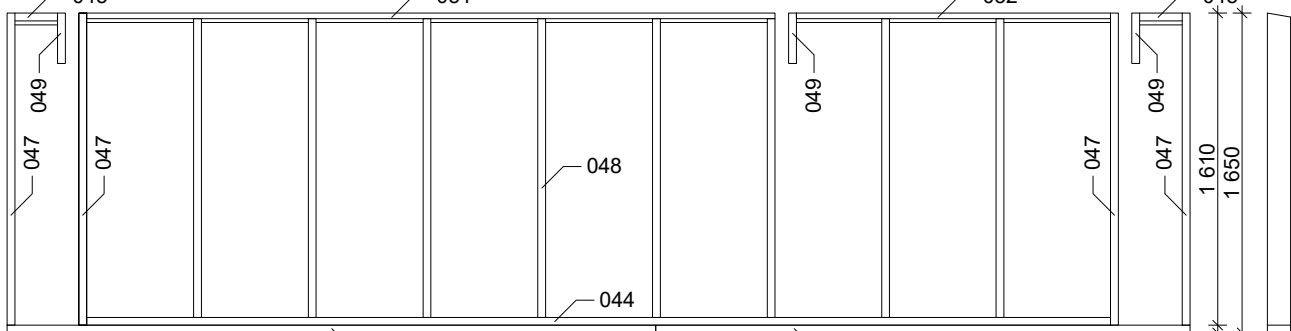

Techn. Data / Daten

Moderni pihasauna 19

Log length (W x D) / Bohlenaußenmaß (B x T): 570 x 254 cm

Wall size(outside) / Wandaußenmaß: 550 x 234 cm

Log thickness / Bohlenstärke: 70 mm

570

254

Note: All dimensions are approximate !
Achtung : Alle angegebenen Maße sind ca. - Maße !

Moderni pihasauna 19 - 70 mm Foundation / Fundament

Modernni pihasauna 19 / 570 x 254 cm - 70 mm

Ground plan / Wandplan

Modernni pihasauna 19 / 570 x 254 cm - 70 mm

Roof / Dach

Moderni pihasauna 19 / 570 x 254 cm - 70 mm

A

B

Modernni pihasauna 19 / 570 x 254 cm - 70 mm

C

A - A

Moderni pihasauna 19 / 570 x 254 cm - 70 mm

Modernni pihasauna 19 / 570 x 254 cm - 70 mm

Moderni pihasauna 19 / 570 x 254 cm - 70 mm

A - A

B - B

Premium Window 70mm / 965 x 790 mm "Moderni"

Nr.	Description	Profile mm	Length mm	Quantity
EX01	Exterior- and interior trim	22x68	1150	2
EX02	Exterior- and interior trim	22x44	808	4
EX03			937	2
EX04			--	--
EX05			--	--
EX06	Screws 3,5 x 50			24