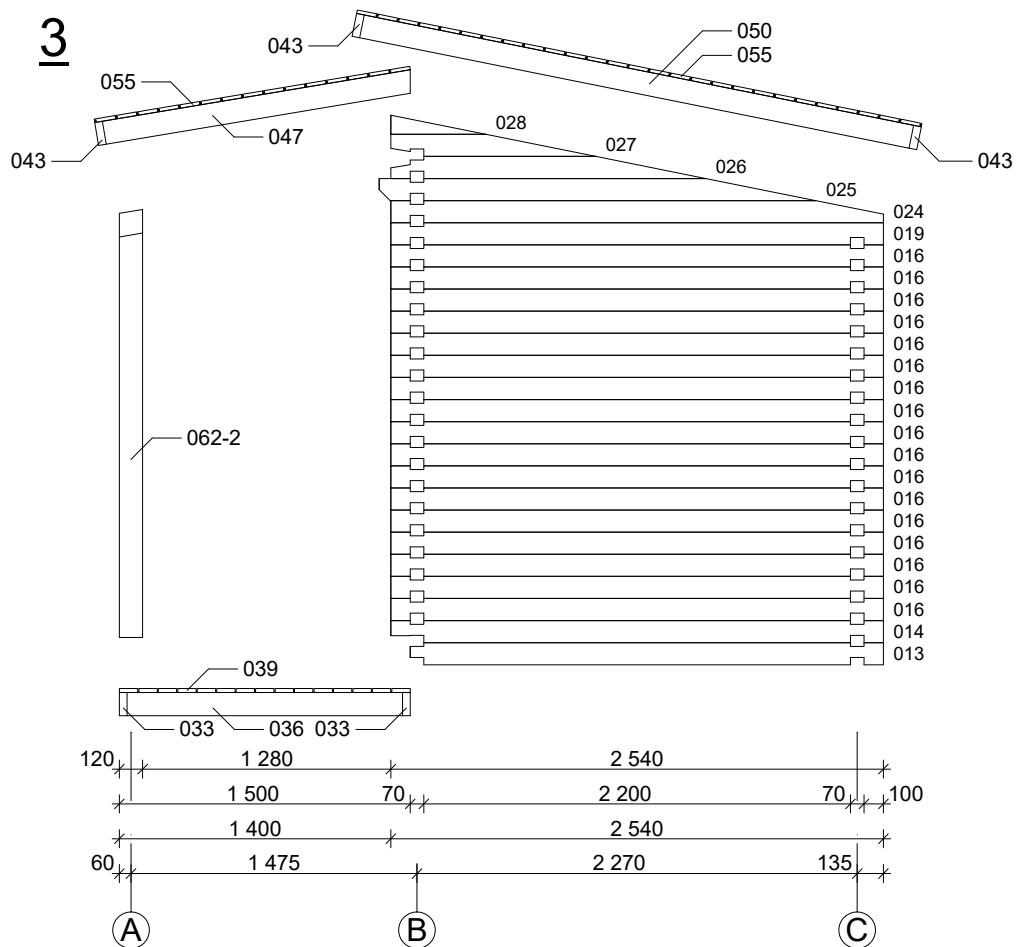

Techn. Data / Daten

Moderni pihasauna 19

Log length (W x D) / Bohlenaußenmaß (B x T): 570 x 254 cm

Wall size(outside) / Wandaußenmaß: 550 x 234 cm

Log thickness / Bohlenstärke: 70 mm

570

254

Note: All dimensions are approximate !
Achtung : Alle angegebenen Maße sind ca. - Maße !

A

B

Modernni pihasauna 19 / 570 x 254 cm - 70 mm

C

A - A

Moderni pihasauna 19 / 570 x 254 cm - 70 mm

Modernni pihasauna 19 / 570 x 254 cm - 70 mm

Moderni pihasauna 19 / 570 x 254 cm - 70 mm

A - A

B - B

Premium Window 70mm / 2 x 865 x 1210 mm "Moderni"

Nr.	Description	Profile mm	Length mm	Quantity
EX01	Exterior- and interior trim	 22x68	1910	2
EX02	Exterior- and interior trim	 22x44	1228	4
EX03			1702	2
EX04		 18x68	1182	2
EX05			--	--
EX06	Screws 3,5 x 50			48

A - A

B - B

Premium Window 70mm / 965 x 790 mm "Moderni"

Nr.	Description	Profile mm	Length mm	Quantity
EX01	Exterior- and interior trim	22x68	1150	2
EX02	Exterior- and interior trim	22x44	808	4
EX03			937	2
EX04			--	--
EX05			--	--
EX06	Screws 3,5 x 50			24