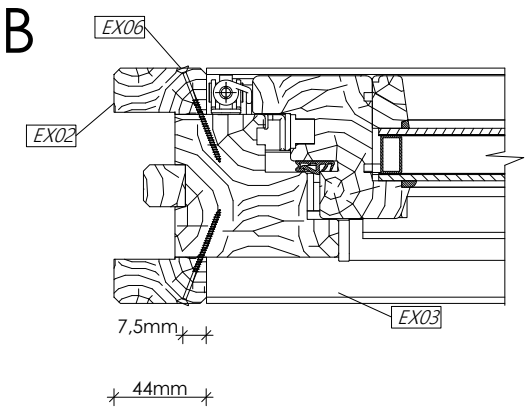

Moderni pihasauna 19 / 570 x 254 cm - 70 mm

Specification / Teileliste

Nr.		 mm	 mm	 x
078	Screws / Schrauben 6,0 x 160			26
079	Nails / Nägel 1,4 x 35			50
080	Nut M10			14
081	Washer / Scheibe 10x30			8
082	Square washer / Vierkantscheibe			6
083	Roof screw / Dachschraube			90
084	Joist hanger / Balken schuh 40 x 100 x 70			8
085	Hit block / Schlaghölzer			
086	Roofing felt / Dachpappe	roof area ca. 28,2 m ²		--
087	Insulation / Dämmung 50 mm	ca. 12,0 m ²		--
088	Door /Einzeltür ca. 840 x1955 mm - 70 mm DG - R			1
089	Sauna door / Saunatür 690 x 1955 mm (28 mm LP), Pr. / 70 mm - L			1
090	Window / Einzelfenster ca. 765 x 990 mm - 70 mm DG			1
091	Window / Einzelfenster ca. 965 x 790 mm - 70 mm DG tempered			1
092	Window / Einzelfenster ca. 2 x 865 x 1210 mm - 70 mm DG			1
093	Ventilation grate ø100 mm			2
094	Disc valve ø100 mm			2
*				

A - A

B - B

Premium Window 70mm / 2 x 865 x 1210 mm "Moderni"

Nr.	Description	Profile mm	Length mm	Quantity
EX01	Exterior- and interior trim	 22x68	1910	2
EX02	Exterior- and interior trim	 22x44	1228	4
EX03			1702	2
EX04		 18x68	1182	2
EX05			--	--
EX06	Screws 3,5 x 50			48

A - A

B - B

Premium Window 70mm / 765 x 990 mm "Moderni"

Nr.	Description	Profile mm	Length mm	Quantity
EX01	Exterior- and interior trim	22x68	950	2
EX02	Exterior- and interior trim	22x44	1008	4
EX03			737	2
EX04			--	--
EX05			--	--
EX06	Screws 3,5 x 50			24

A - A

B - B

Premium Window 70mm / 965 x 790 mm "Moderni"

Nr.	Description	Profile mm	Length mm	Quantity
EX01	Exterior- and interior trim	22x68	1150	2
EX02	Exterior- and interior trim	22x44	808	4
EX03			937	2
EX04			--	--
EX05			--	--
EX06	Screws 3,5 x 50			24