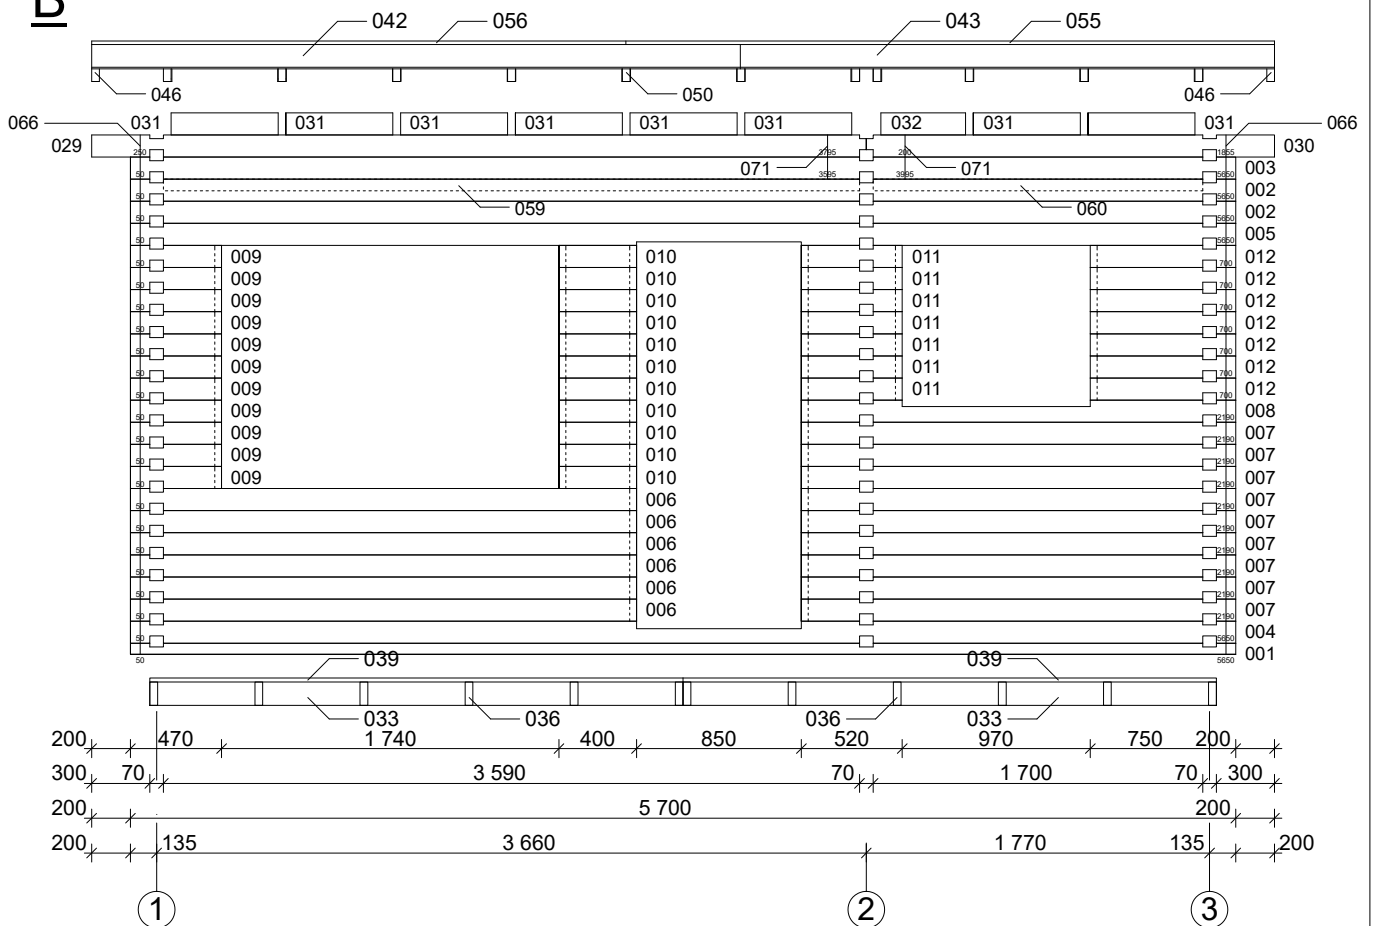

Moderni pihasauna 19 / 570 x 254 cm - 70 mm

A

B