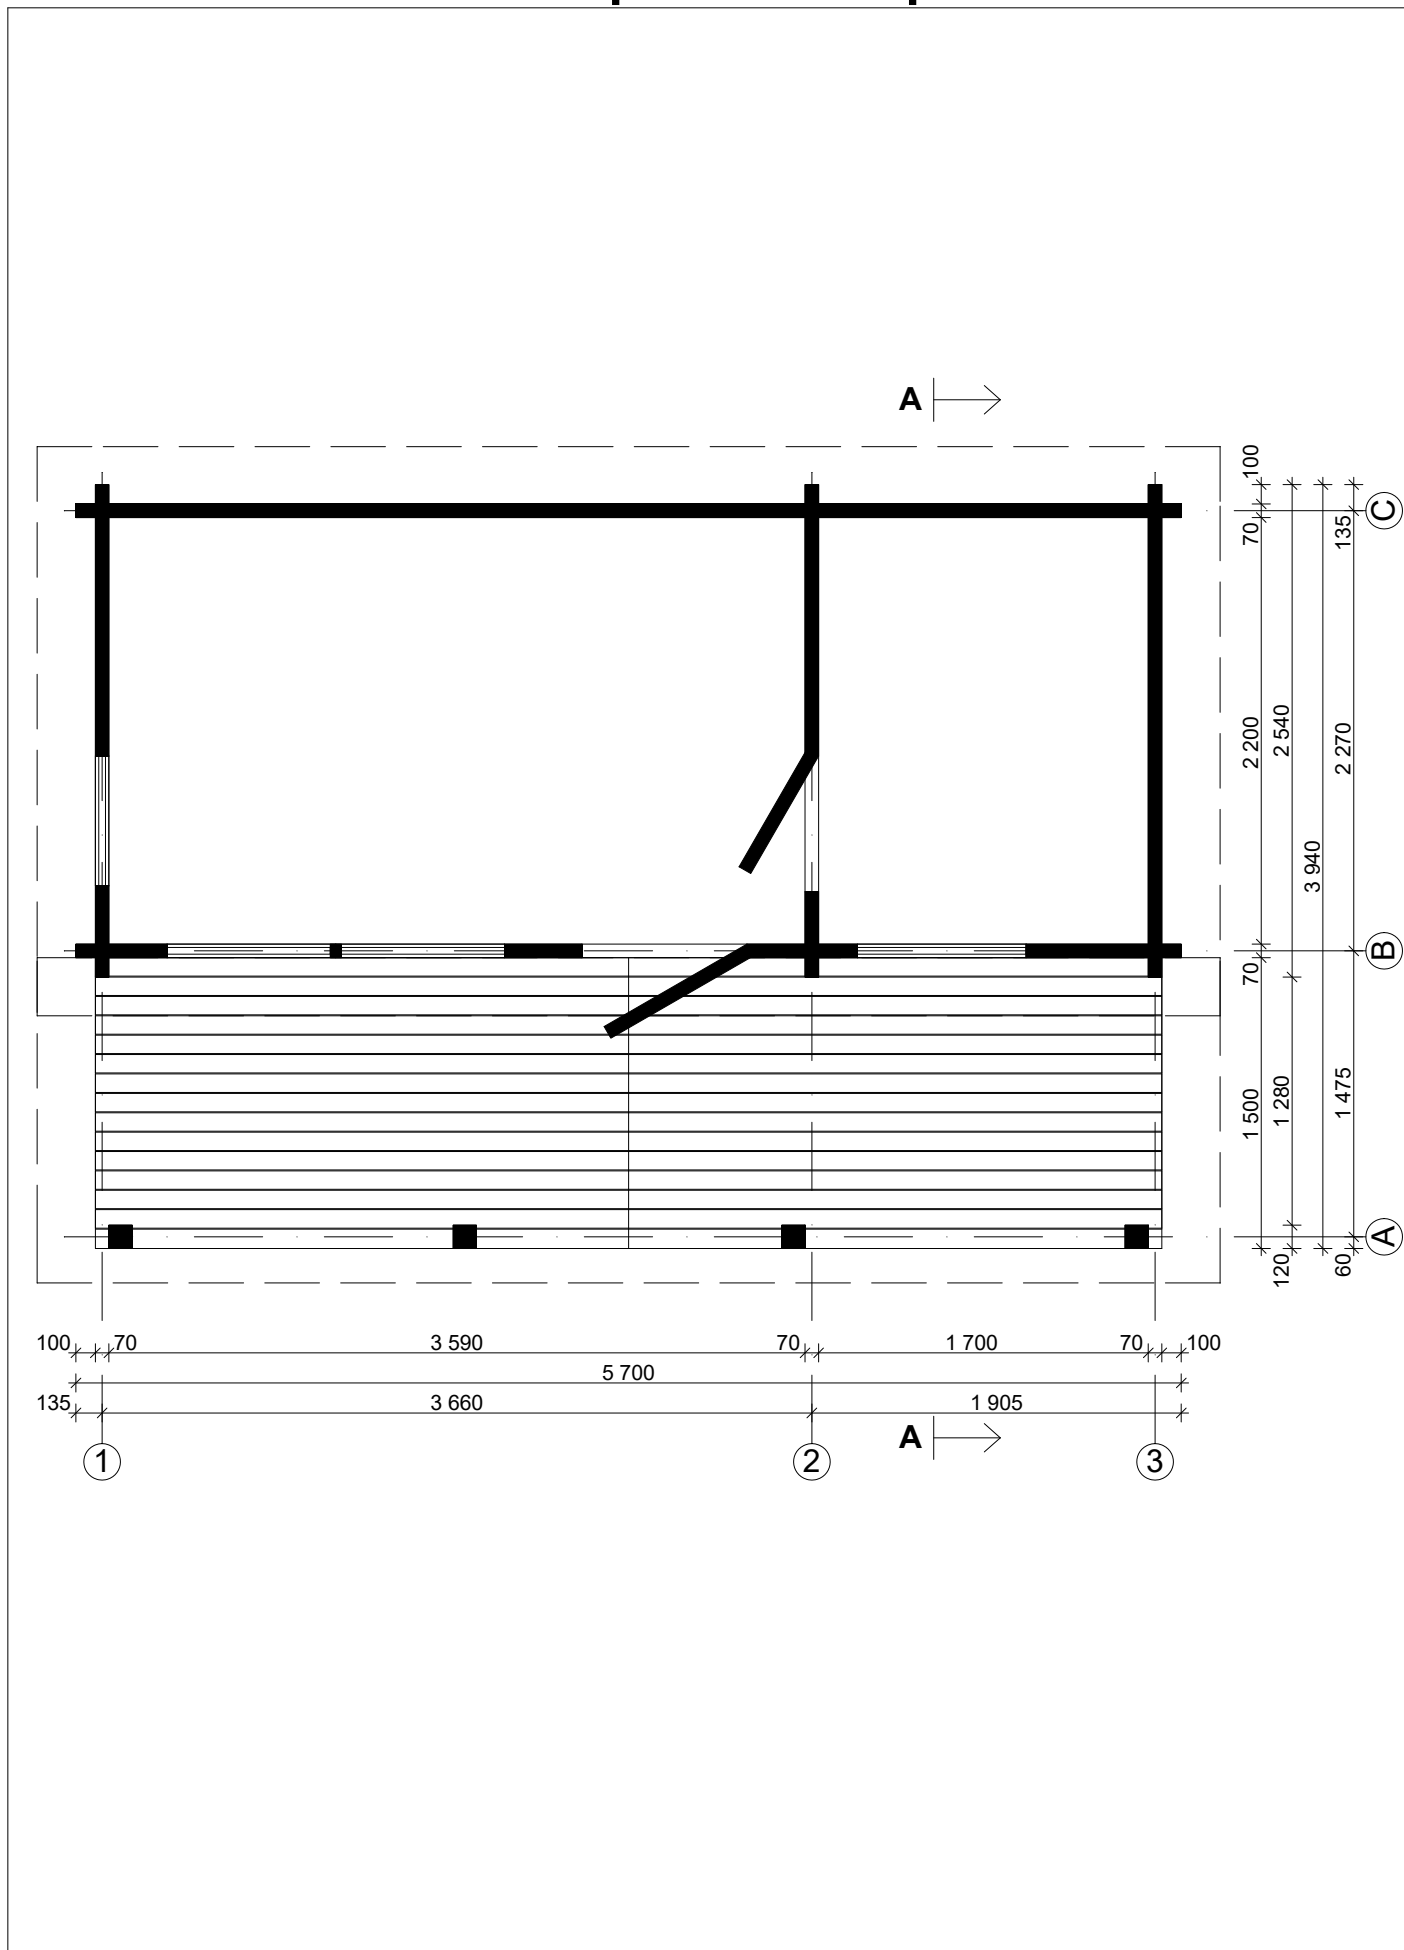

Techn. Data / Daten

Moderni pihasauna 19

Log length (W x D) / Bohlenaußenmaß (B x T): 570 x 254 cm

Wall size(outside) / Wandaußenmaß: 550 x 234 cm

Log thickness / Bohlenstärke: 70 mm

570

254

Note: All dimensions are approximate !
Achtung : Alle angegebenen Maße sind ca. - Maße !

Moderni pihasauna 19 - 70 mm Foundation / Fundament

Modernni pihasauna 19 / 570 x 254 cm - 70 mm

Ground plan / Wandplan

Modernni pihasauna 19 / 570 x 254 cm - 70 mm

Roof / Dach

Moderni pihasauna 19 / 570 x 254 cm - 70 mm

A

B

Modernni pihasauna 19 / 570 x 254 cm - 70 mm

C

A - A

Moderni pihasauna 19 / 570 x 254 cm - 70 mm

Modernni pihasauna 19 / 570 x 254 cm - 70 mm

Moderni pihasauna 19 / 570 x 254 cm - 70 mm

A - A

B - B

Premium Window 70mm / 2 x 865 x 1210 mm "Moderni"

Nr.	Description	Profile mm	Length mm	Quantity
EX01	Exterior- and interior trim	 22x68	1910	2
EX02	Exterior- and interior trim	 22x44	1228	4
EX03			1702	2
EX04		 18x68	1182	2
EX05			--	--
EX06	Screws 3,5 x 50			48