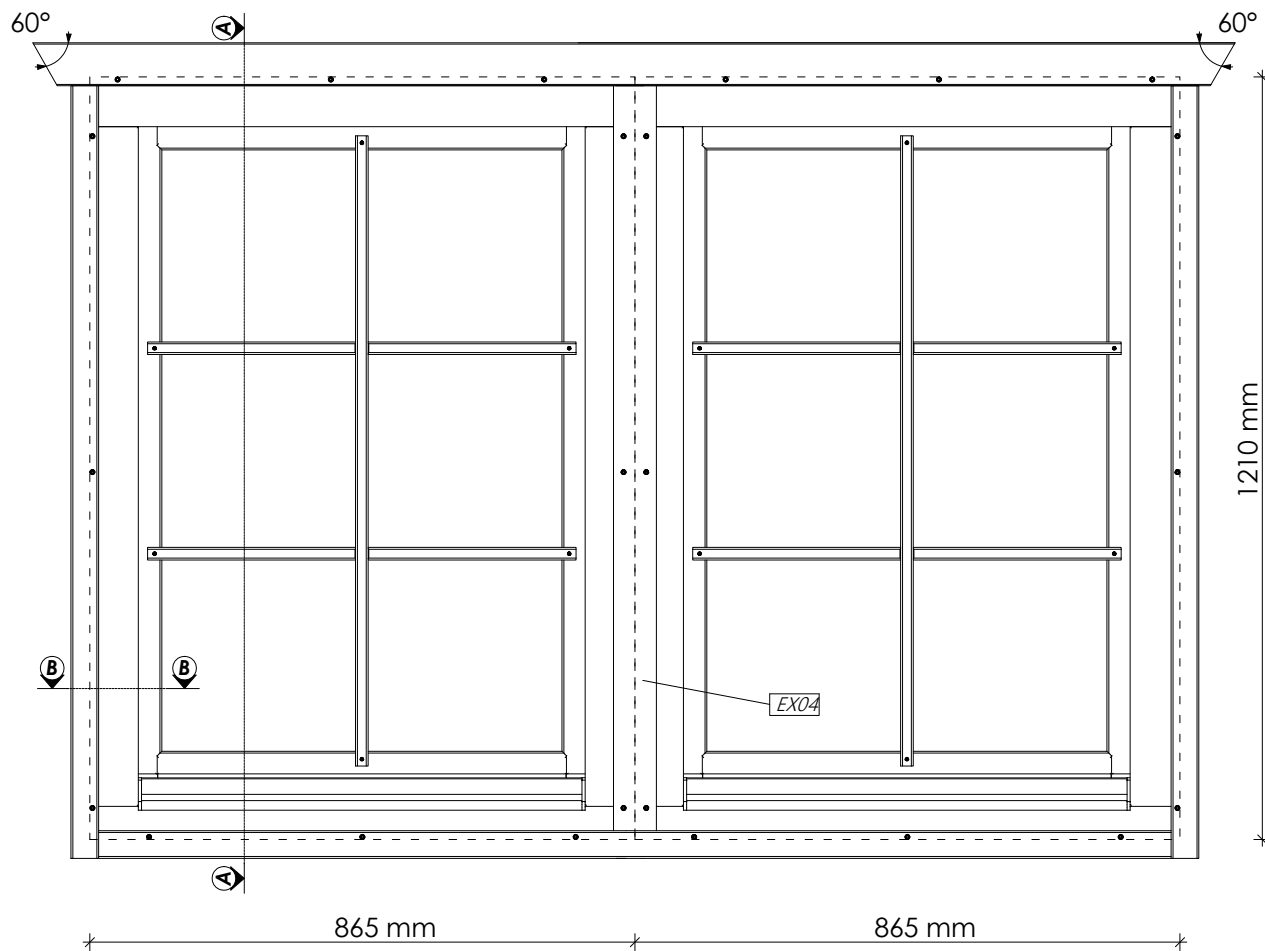

Moderni pihasauna 19 / 570 x 254 cm - 70 mm

Specification / Teileliste

Nr.		 mm	 mm	 x
039	Terrace board / Terrassenbrett	21x95	2750	30
040	Floor board / Fußbodenbretter	28x110	3586	19+1
041			1090	32
042	Rafter / Dachsparren	40x120	3345	3
043			2755	3
044			5280	1
045			220	2
046			2890	2
047	Rafter / Dachsparren	40x120	1610	4
048			1540	8
049			260	3
050	Rafter / Dachsparren 	40x102	2890	11
051	Rafter / Dachsparren 	28x120	3550	1
052			1620	1
053	Ceiling boards / Deckenbretter	18x110	3588	21+1
054			1698	21
055	Roof board / Dachbretter		3345	42
056			2755	42
057	Trim / Leiste	18x44	2890	11
058*			ca. 36,0 m	
059	Joist / Balken	40x60	3590	1
060			1700	1
061*	Baseboard / Fußleisten		ca. 19,4 m	
062	Post / Pfosten 	120x120	2205	4(2+2)
063*	Flashing		ca. 28,75 m	
064*	Flashing		ca. 6,25 m	
065*	Underlay / Unterlage		ca. 11,0 m	
066		∅ 10	2730	2
067	Threaded Rod		2270	2
068			185	3
069	Gutter / Rinne		1690	1
070	Sauna set		1690	1
071	Dowel / Dübel	∅ 16		4
072	Screws / Schrauben 4,0 x 40			120
073	Screws / Schrauben 4,0 x 50			1650
074	Screws / Schrauben 5,0 x 70			130
075	Screws / Schrauben 5,0 x 100			80
076	Screws / Schrauben 5,0 x 120			160
077	Screws / Schrauben 6,0 x 140			20

A - A

B - B

Premium Window 70mm / 2 x 865 x 1210 mm "Moderni"

Nr.	Description	Profile mm	Length mm	Quantity
EX01	Exterior- and interior trim	 22x68	1910	2
EX02	Exterior- and interior trim	 22x44	1228	4
EX03			1702	2
EX04		 18x68	1182	2
EX05			--	--
EX06	Screws 3,5 x 50			48

A - A

B - B

Premium Window 70mm / 965 x 790 mm "Moderni"

Nr.	Description	Profile mm	Length mm	Quantity
EX01	Exterior- and interior trim	22x68	1150	2
EX02	Exterior- and interior trim	22x44	808	4
EX03			937	2
EX04			--	--
EX05			--	--
EX06	Screws 3,5 x 50			24