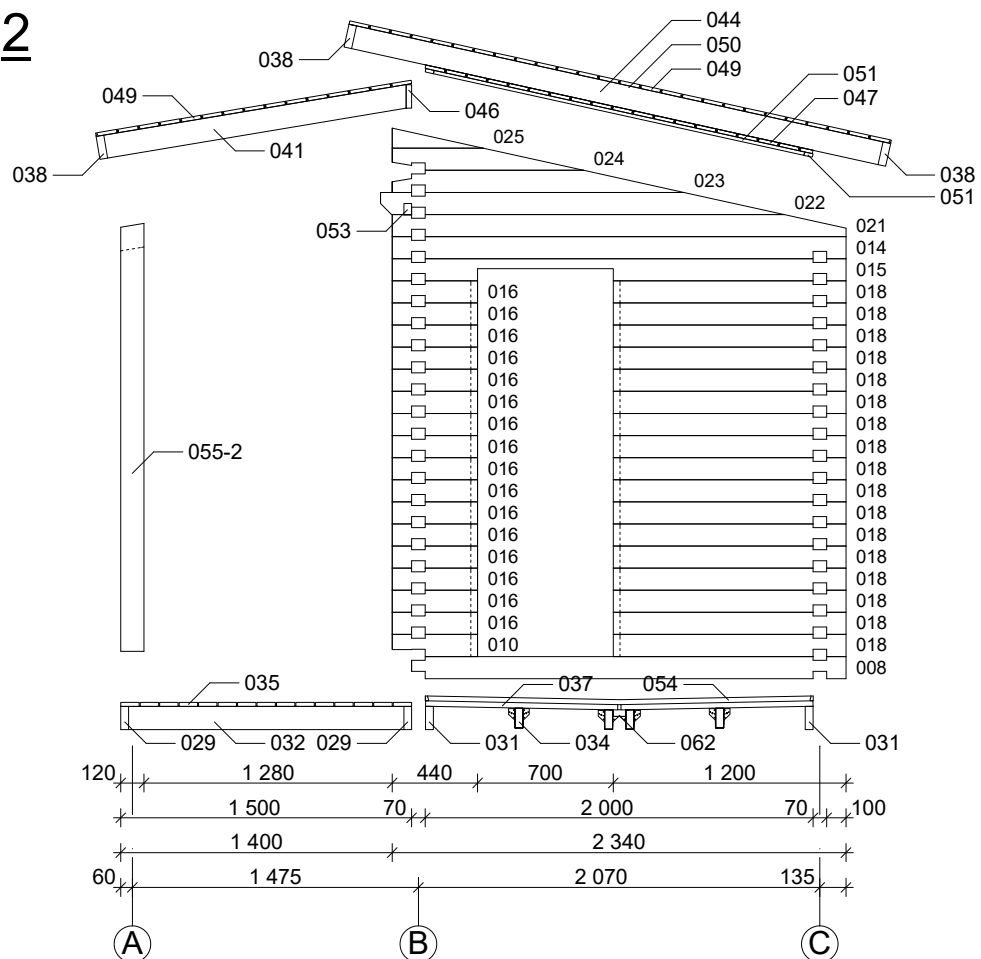

Techn. Data / Daten

Moderni pihasauna 15

Log length (W x D) / Bohlenaußenmaß (B x T): 470 x 234 cm

Wall size(outside) / Wandaußenmaß: 450 x 214 cm

Log thickness / Bohlenstärke: 70 mm

Note: All dimensions are approximate !
Achtung : Alle angegebenen Maße sind ca. - Maße !

C

A - A

Moderni pihasauna 15 / 470 x 234 cm - 70 mm

1

2

Moderni pihasauna 15 / 470 x 234 cm - 70 mm

3

1

2

Moderni pihasauna 15 / 470 x 234 cm - 70 mm

3

4

5

6

Moderni pihasauna 15 / 470 x 234 cm - 70 mm

Specification / Teilleiste

A - A

B - B

Premium Window 70mm / 965 x 790 mm "Moderni"

Nr.	Description	Profile mm	Length mm	Quantity
EX01	Exterior- and interior trim	22x68	1150	2
EX02	Exterior- and interior trim	22x44	808	4
EX03			937	2
EX04			--	--
EX05			--	--
EX06	Screws 3,5 x 50			24