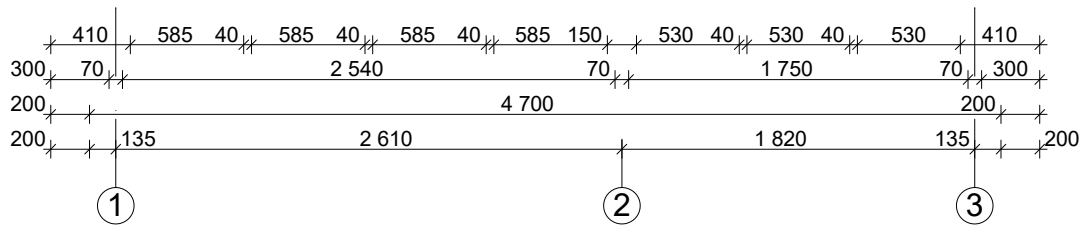

Techn. Data / Daten

Moderni pihasauna 15

Log length (W x D) / Bohlenaußenmaß (B x T): 470 x 234 cm

Wall size(outside) / Wandaußenmaß: 450 x 214 cm

Log thickness / Bohlenstärke: 70 mm

Note: All dimensions are approximate !
Achtung : Alle angegebenen Maße sind ca. - Maße !

220 40 70 40 2 460 40 70 40 1 670 40 70 40 220 40

1 650
 1 610
 40

40 330 40 585 40 585 40 585 40 585 40 567 40 567 40 567 40 330 40
 5 100

Moderni pihasauna 15 / 470 x 234 cm - 70 mm

A

B

Modernni pihasauna 15 / 470 x 234 cm - 70 mm

C

A - A

Moderni pihasauna 15 / 470 x 234 cm - 70 mm

1

2

Moderni pihasauna 15 / 470 x 234 cm - 70 mm

3

1

A - A

B - B

Premium Window 70mm / 965 x 790 mm "Moderni"

Nr.	Description	Profile mm	Length mm	Quantity
EX01	Exterior- and interior trim	22x68	1150	2
EX02	Exterior- and interior trim	22x44	808	4
EX03			937	2
EX04			--	--
EX05			--	--
EX06	Screws 3,5 x 50			24