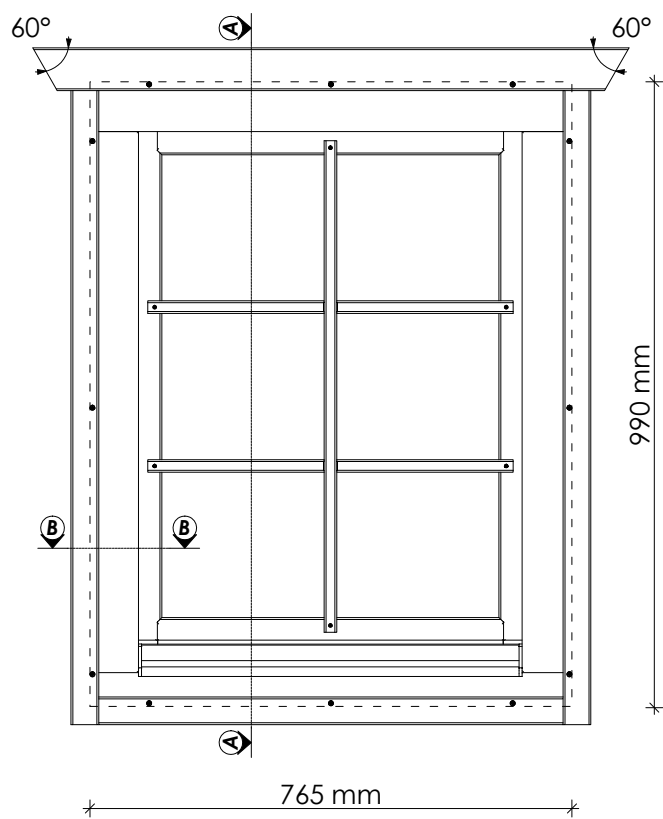

Moderni pihasauna 15 / 470 x 234 cm - 70 mm

Specification / Teileliste

Nr.		 mm	 mm	 x
037	Floor board / Fußbodenbretter	28x110	990	32
038	Rafter / Dachsparren 	40x120	5100	3
039	Rafter / Dachsparren	40x120	220	2
040			2780	2
041	Rafter / Dachsparren		1610	5
042			1580	5
043			260	3
044	Rafter / Dachsparren 	40x102	2780	9
045	Rafter / Dachsparren 	28x120	2460	1
046			1670	1
047	Ceiling boards / Deckenbretter	18x110	2538	19
048			1748	19
049	Roof board / Dachbretter		5100	41+1
050	Trim / Leiste	18x44	2780	9
051*			ca. 30,0 m	
052	Joist / Balken	40x60	2540	1
053			1750	1
054*	Baseboard / Fußleisten 		ca. 16,6 m	
055	Post / Pfosten  	120x120	2205	4(2+2)
056*	Flashing 		ca. 25,0 m	
057*	Flashing 		ca. 5,3 m	
058*	Underlay / Unterlage 		ca. 9,5 m	
059		∅ 10	2730	2
060	Threaded Rod		2270	2
061			185	3
062	Gutter / Rinne		1740	1
063	Sauna set		1740	1
064	Screws / Schrauben 4,0 x 40			120
065	Screws / Schrauben 4,0 x 50			1300
066	Screws / Schrauben 5,0 x 70			120
067	Screws / Schrauben 5,0 x 100			60
068	Screws / Schrauben 5,0 x 120			130
069	Screws / Schrauben 6,0 x 140			30
070	Screws / Schrauben 6,0 x 160			22
071	Nails / Nägel 1,4 x 35			50
072	Nut M10			14
073	Washer / Scheibe 10x30			8
074	Square washer / Vierkantscheibe			6
075	Roof screw / Dachschraube			85

Moderni pihasauna 15 / 470 x 234 cm - 70 mm

Specification / Teileliste

Nr.		 mm	 mm	 x
076	Joist hanger / Balken schuh 40 x 100 x 70			8
077	Hit block / Schlaghölzer			
078	Roofing felt / Dachpappe roof area ca. 23,0 m²			--
079	Insulation / Dämmung 50 mm ca. 8,9 m²			--
080	Door /Einzeltür ca. 840 x1955 mm - 70 mm DG - R			1
081	Sauna door / Saunatür 690 x 1955 mm (28 mm LP), Pr. / 70 mm - L			1
082	Window / Einzelfenster ca. 865 x 1210 mm - 70 mm DG			1
083	Window / Einzelfenster ca. 765 x 990 mm - 70 mm DG			1
084	Window / Einzelfenster ca. 965 x 790 mm - 70 mm DG tempered			1
085	Ventilation grate ø100 mm			2
086	Disc valve ø100 mm			2
*				