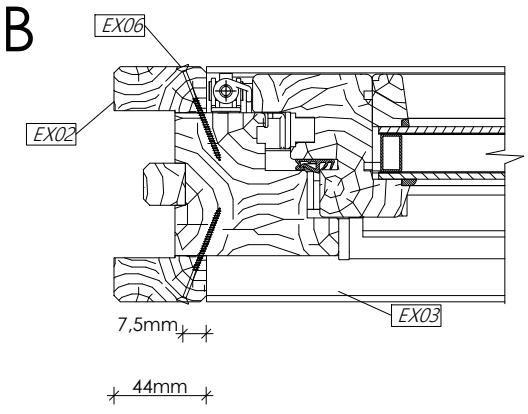

Moderni pihasauna 15 / 470 x 234 cm - 70 mm

Specification / Teileliste

Nr.		 mm	 mm	 x
076	Joist hanger / Balken schuh 40 x 100 x 70			8
077	Hit block / Schlaghölzer			
078	Roofing felt / Dachpappe roof area ca. 23,0 m²			--
079	Insulation / Dämmung 50 mm ca. 8,9 m²			--
080	Door /Einzeltür ca. 840 x1955 mm - 70 mm DG - R			1
081	Sauna door / Saunatür 690 x 1955 mm (28 mm LP), Pr. / 70 mm - L			1
082	Window / Einzelfenster ca. 865 x 1210 mm - 70 mm DG			1
083	Window / Einzelfenster ca. 765 x 990 mm - 70 mm DG			1
084	Window / Einzelfenster ca. 965 x 790 mm - 70 mm DG tempered			1
085	Ventilation grate ø100 mm			2
086	Disc valve ø100 mm			2
*				

A - A

B - B

Premium Window 70mm / 765 x 990 mm "Moderni"

Nr.	Description	Profile mm	Length mm	Quantity
EX01	Exterior- and interior trim	22x68	950	2
EX02	Exterior- and interior trim	22x44	1008	4
EX03			737	2
EX04			--	--
EX05			--	--
EX06	Screws 3,5 x 50			24

A - A

B - B

Premium Window 70mm / 965 x 790 mm "Moderni"

Nr.	Description	Profile mm	Length mm	Quantity
EX01	Exterior- and interior trim	22x68	1150	2
EX02	Exterior- and interior trim	22x44	808	4
EX03			937	2
EX04			--	--
EX05			--	--
EX06	Screws 3,5 x 50			24