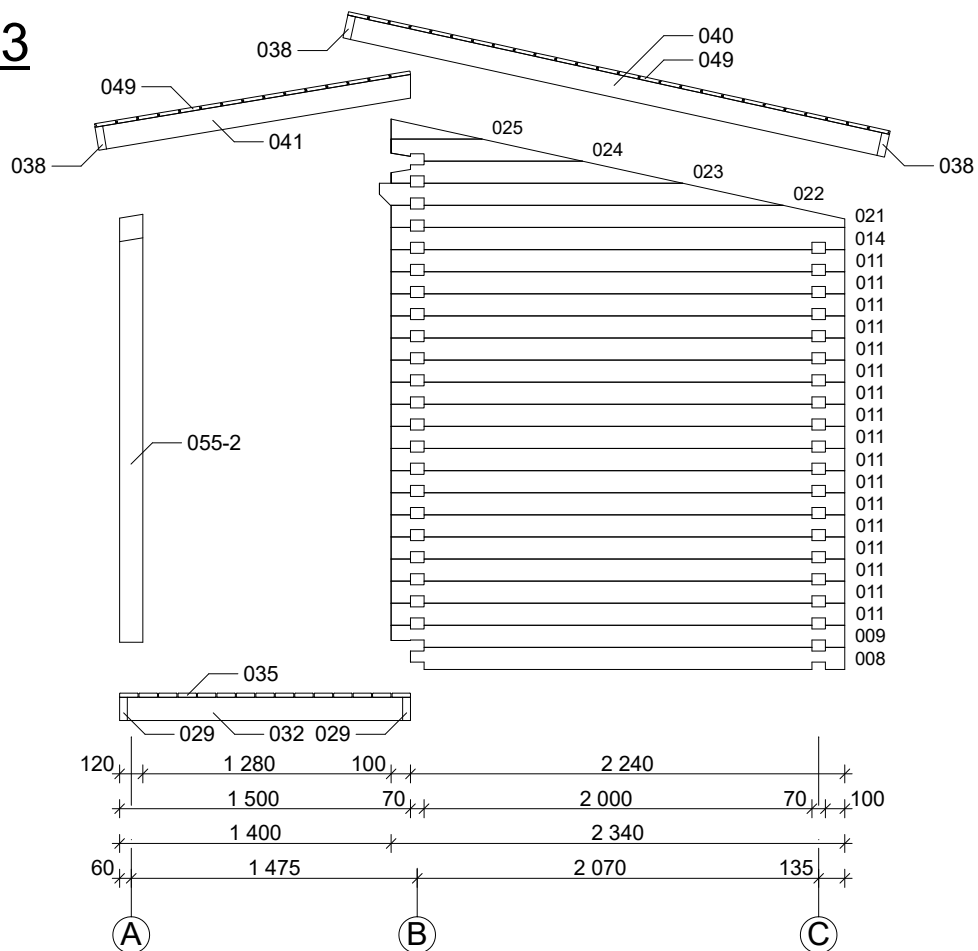

Techn. Data / Daten

Moderni pihasauna 15

Log length (W x D) / Bohlenaußenmaß (B x T): 470 x 234 cm

Wall size(outside) / Wandaußenmaß: 450 x 214 cm

Log thickness / Bohlenstärke: 70 mm

Note: All dimensions are approximate !
Achtung : Alle angegebenen Maße sind ca. - Maße !

C

A - A

Moderni pihasauna 15 / 470 x 234 cm - 70 mm

1

2

Moderni pihasauna 15 / 470 x 234 cm - 70 mm

3

1

2

Moderni pihasauna 15 / 470 x 234 cm - 70 mm

3

4

5

6

Moderni pihasauna 15 / 470 x 234 cm - 70 mm

Specification / Teilleiste

A - A

B - B

Premium Window 70mm / 965 x 790 mm "Moderni"

Nr.	Description	Profile mm	Length mm	Quantity
EX01	Exterior- and interior trim	22x68	1150	2
EX02	Exterior- and interior trim	22x44	808	4
EX03			937	2
EX04			--	--
EX05			--	--
EX06	Screws 3,5 x 50			24