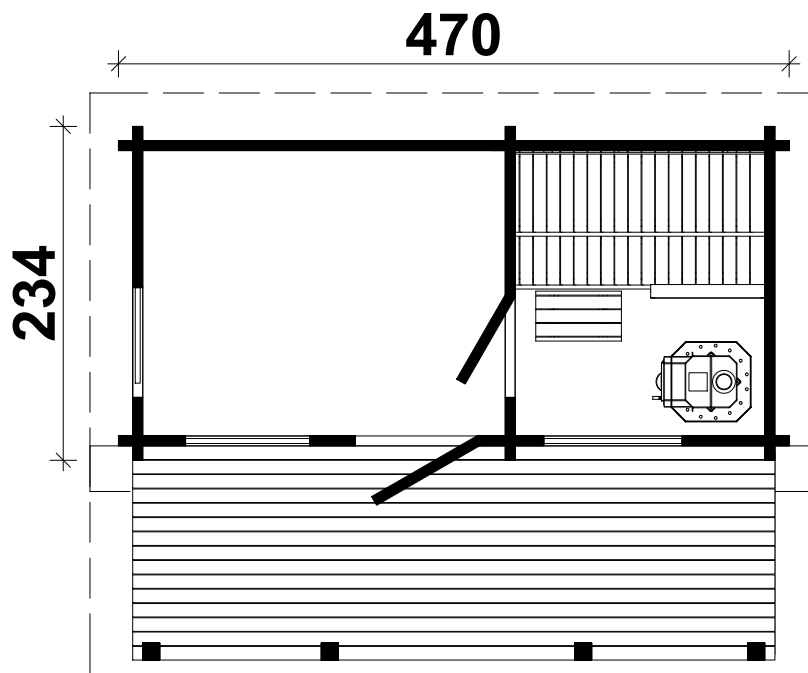

Techn. Data / Daten

Moderni pihasauna 15

Log length (W x D) / Bohlenaußenmaß (B x T): 470 x 234 cm

Wall size(outside) / Wandaußenmaß: 450 x 214 cm

Log thickness / Bohlenstärke: 70 mm

Note: All dimensions are approximate !
Achtung : Alle angegebenen Maße sind ca. - Maße !

Moderni pihasauna 15 / 470 x 234 cm - 70 mm

Ground plan / Wandplan

Modernni pihasauna 15 / 470 x 234 cm - 70 mm

Roof / Dach

5 100
 40 330 40 585 40 585 40 585 40 585 40 70 40 530 40 530 40 530 330 40

2 860
 2 780
 40

C

A - A

Moderni pihasauna 15 / 470 x 234 cm - 70 mm

1

2

Moderni pihasauna 15 / 470 x 234 cm - 70 mm

3

1

2

Moderni pihasauna 15 / 470 x 234 cm - 70 mm

3

4

5

6

Moderni pihasauna 15 / 470 x 234 cm - 70 mm

Specification / Teilleiste