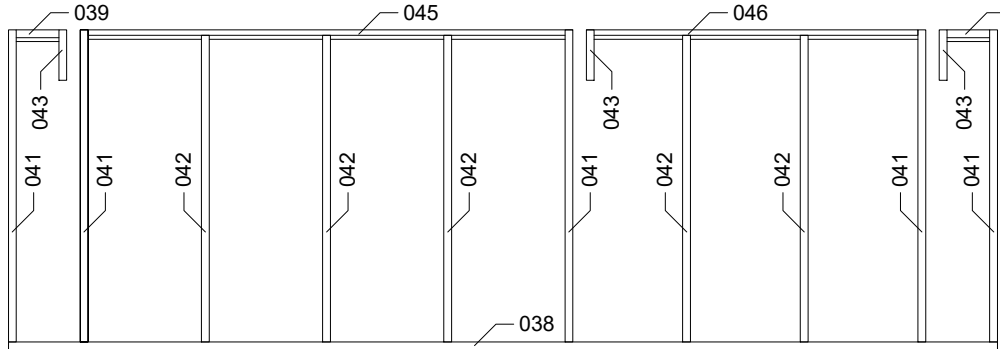

2 860
2 780
40

220 40 70 40 2 460 40 70 40 1 670 40 70 40 220 40