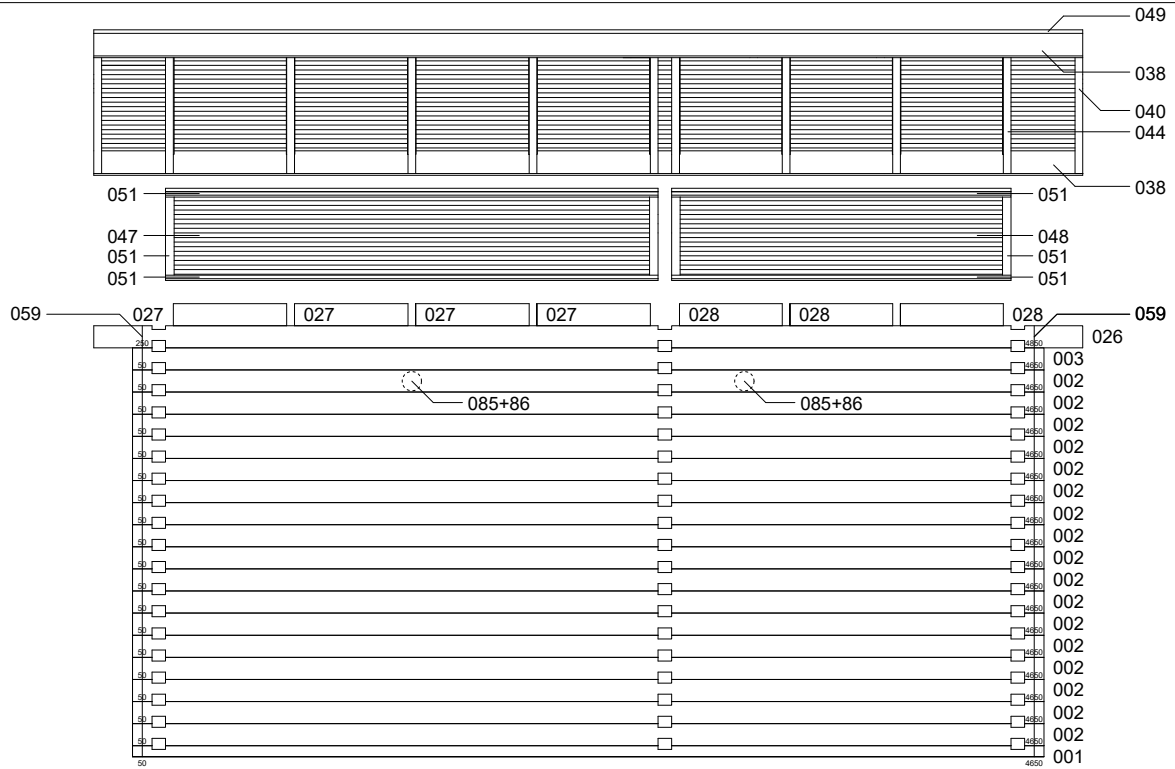

Modernni pihasauna 15 / 470 x 234 cm - 70 mm

C