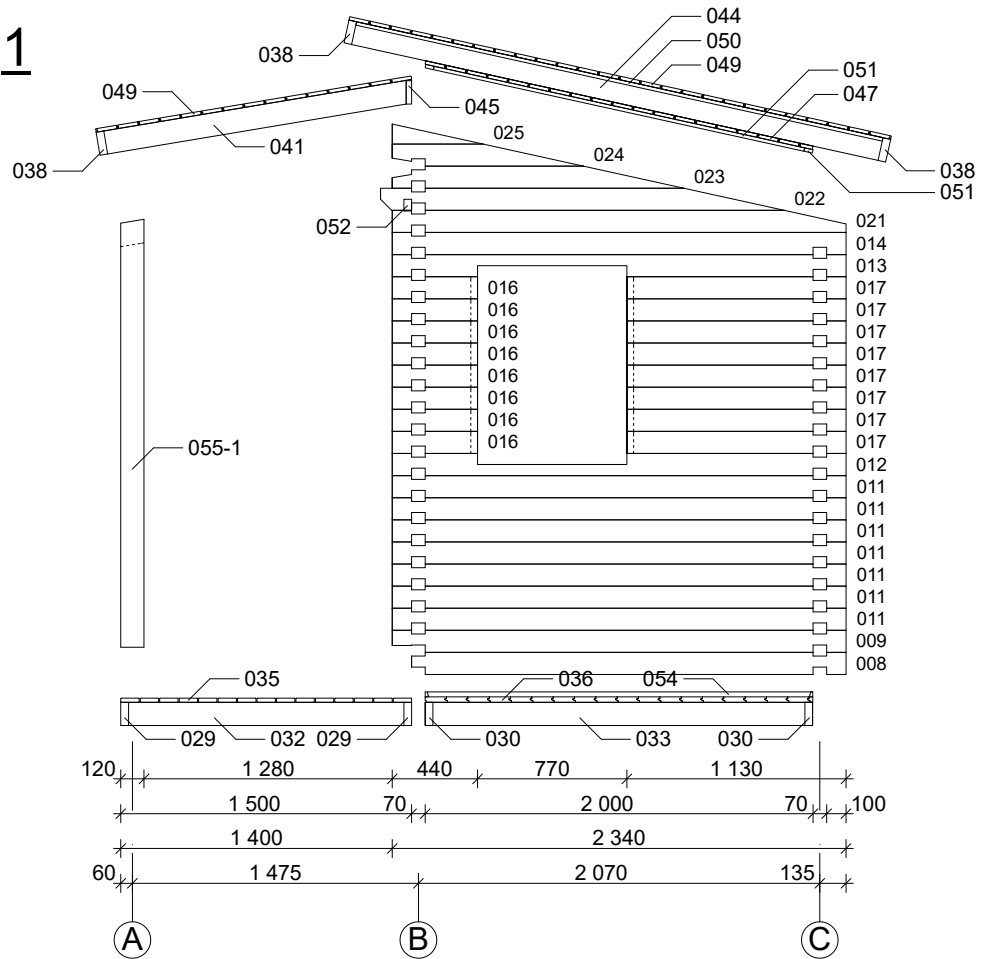

Techn. Data / Daten

Moderni pihasauna 15

Log length (W x D) / Bohlenaußenmaß (B x T): 470 x 234 cm

Wall size(outside) / Wandaußenmaß: 450 x 214 cm

Log thickness / Bohlenstärke: 70 mm

Note: All dimensions are approximate !
Achtung : Alle angegebenen Maße sind ca. - Maße !

C

A - A

Moderni pihasauna 15 / 470 x 234 cm - 70 mm

1

2

Moderni pihasauna 15 / 470 x 234 cm - 70 mm

3

1

2

Moderni pihasauna 15 / 470 x 234 cm - 70 mm

3

4

5

6

Moderni pihasauna 15 / 470 x 234 cm - 70 mm

Specification / Teilleiste

A - A

B - B

Premium Window 70mm / 965 x 790 mm "Moderni"

Nr.	Description	Profile mm	Length mm	Quantity
EX01	Exterior- and interior trim	22x68	1150	2
EX02	Exterior- and interior trim	22x44	808	4
EX03			937	2
EX04			--	--
EX05			--	--
EX06	Screws 3,5 x 50			24