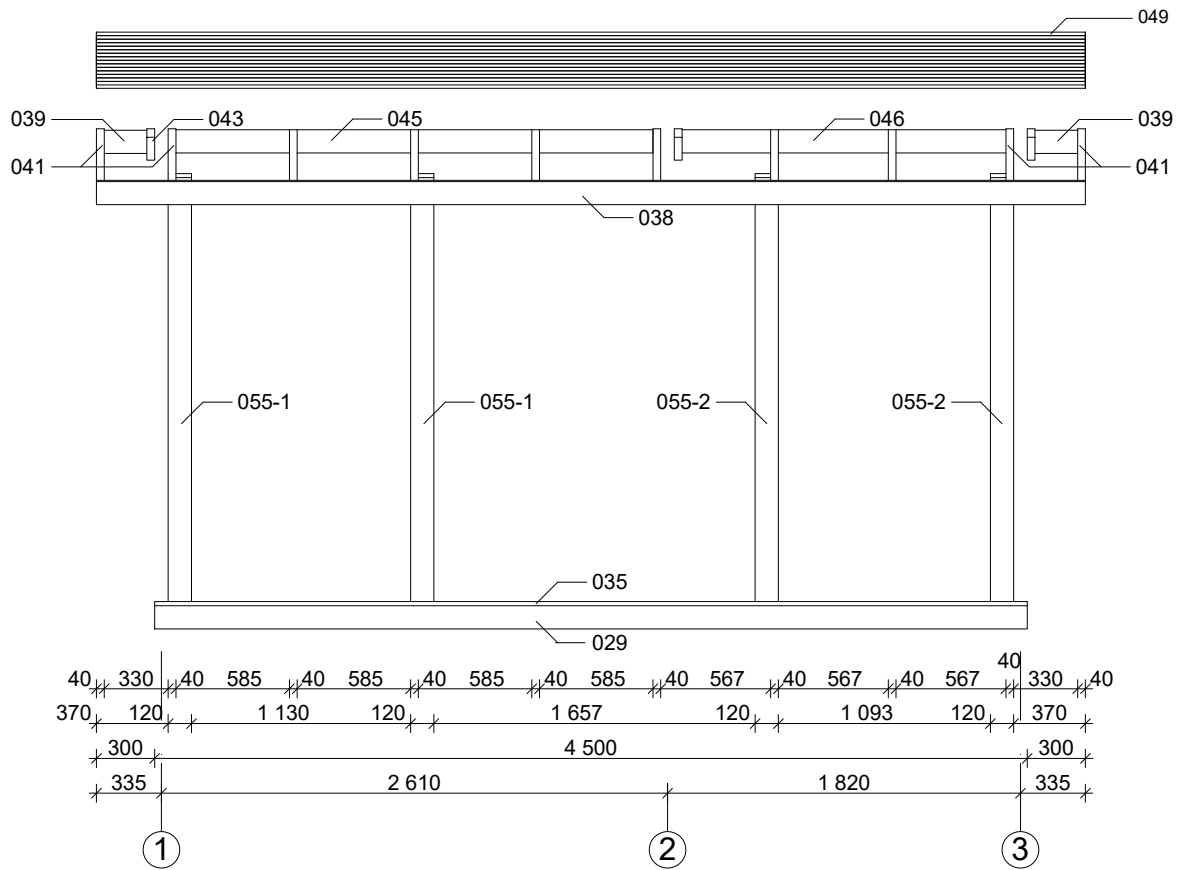

Techn. Data / Daten

Moderni pihasauna 15

Log length (W x D) / Bohlenaußenmaß (B x T): 470 x 234 cm

Wall size(outside) / Wandaußenmaß: 450 x 214 cm

Log thickness / Bohlenstärke: 70 mm

Note: All dimensions are approximate !
Achtung : Alle angegebenen Maße sind ca. - Maße !

220 40 70 40 2 460 40 70 40 1 670 40 70 40 220 40

1 650
 1 610
 40

40 330 40 585 40 585 40 585 40 585 40 567 40 567 40 567 40 330 40
 5 100

Moderni pihasauna 15 / 470 x 234 cm - 70 mm

A

B

Modernni pihasauna 15 / 470 x 234 cm - 70 mm

A - A

B - B

Premium Window 70mm / 765 x 990 mm "Moderni"

Nr.	Description	Profile mm	Length mm	Quantity
EX01	Exterior- and interior trim	22x68	950	2
EX02	Exterior- and interior trim	22x44	1008	4
EX03			737	2
EX04			--	--
EX05			--	--
EX06	Screws 3,5 x 50			24

A - A

B - B

Premium Window 70mm / 965 x 790 mm "Moderni"

Nr.	Description	Profile mm	Length mm	Quantity
EX01	Exterior- and interior trim	22x68	1150	2
EX02	Exterior- and interior trim	22x44	808	4
EX03			937	2
EX04			--	--
EX05			--	--
EX06	Screws 3,5 x 50			24