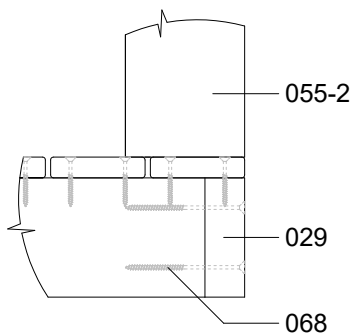

Techn. Data / Daten

Moderni pihasauna 15

Log length (W x D) / Bohlenaußenmaß (B x T): 470 x 234 cm

Wall size(outside) / Wandaußenmaß: 450 x 214 cm

Log thickness / Bohlenstärke: 70 mm

Note: All dimensions are approximate !
Achtung : Alle angegebenen Maße sind ca. - Maße !

C

A - A

Moderni pihasauna 15 / 470 x 234 cm - 70 mm

1

2

Moderni pihasauna 15 / 470 x 234 cm - 70 mm

3

1

2

Moderni pihasauna 15 / 470 x 234 cm - 70 mm

3

4

5

6

Moderni pihasauna 15 / 470 x 234 cm - 70 mm

Specification / Teilleiste

A - A

B - B

Premium Window 70mm / 965 x 790 mm "Moderni"

Nr.	Description	Profile mm	Length mm	Quantity
EX01	Exterior- and interior trim	22x68	1150	2
EX02	Exterior- and interior trim	22x44	808	4
EX03			937	2
EX04			--	--
EX05			--	--
EX06	Screws 3,5 x 50			24