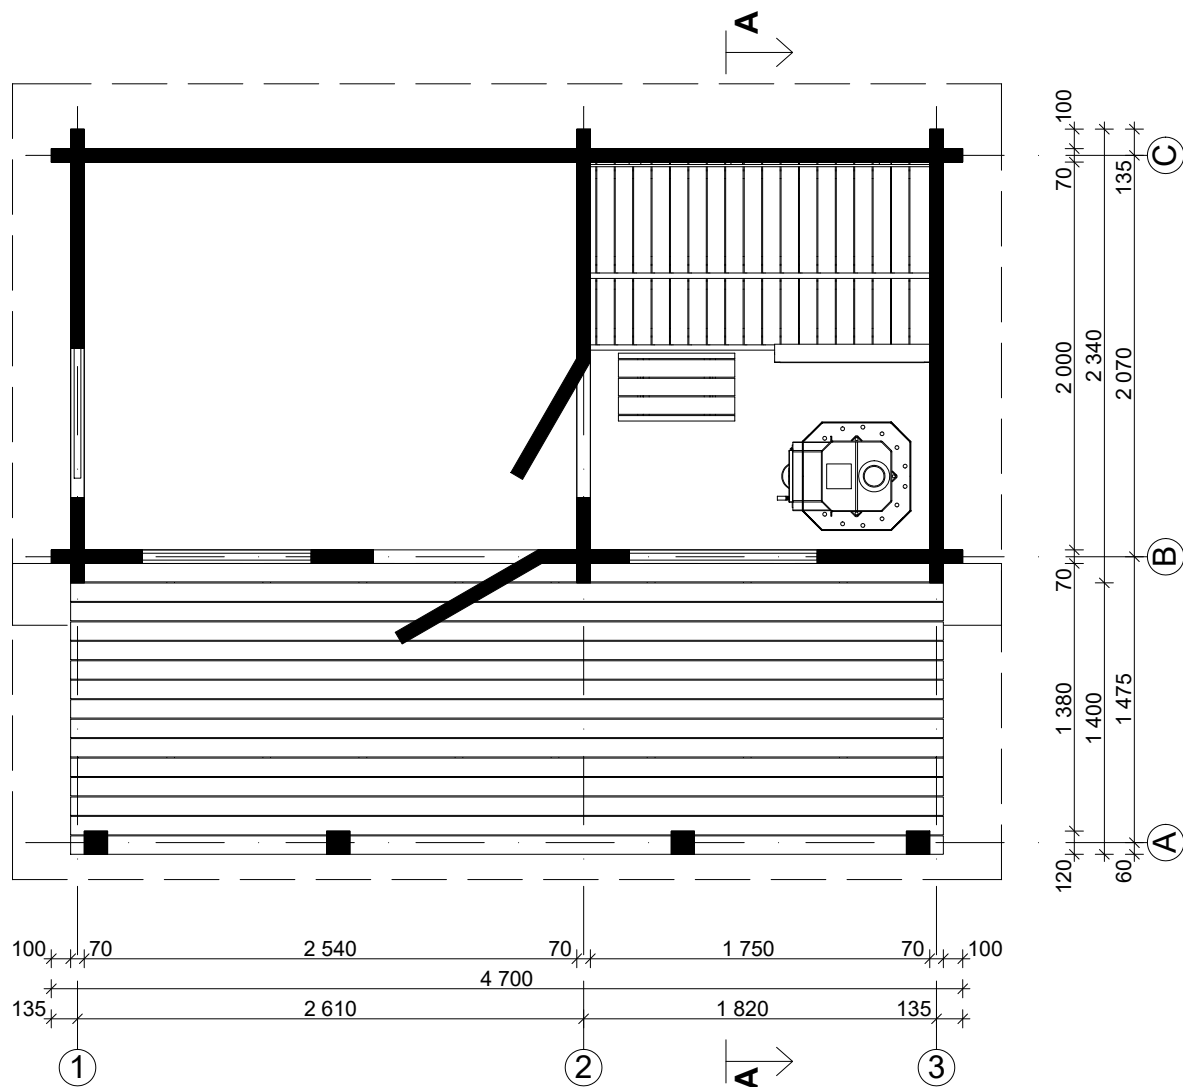

Techn. Data / Daten

Moderni pihasauna 15

Log length (W x D) / Bohlenaußenmaß (B x T): 470 x 234 cm

Wall size(outside) / Wandaußenmaß: 450 x 214 cm

Log thickness / Bohlenstärke: 70 mm

Note: All dimensions are approximate !
Achtung : Alle angegebenen Maße sind ca. - Maße !

Moderni pihasauna 15 / 470 x 234 cm - 70 mm

Ground plan / Wandplan

Modernni pihasauna 15 / 470 x 234 cm - 70 mm

Roof / Dach

5 100
 40 330 40 585 40 585 40 585 40 585 40 70 40 530 40 530 40 530 330 40

2 860
 2 780
 40

C

A - A

Moderni pihasauna 15 / 470 x 234 cm - 70 mm

1

2

Moderni pihasauna 15 / 470 x 234 cm - 70 mm

3

1

2

Moderni pihasauna 15 / 470 x 234 cm - 70 mm

3

4

5

6

Moderni pihasauna 15 / 470 x 234 cm - 70 mm

Specification / Teilleiste