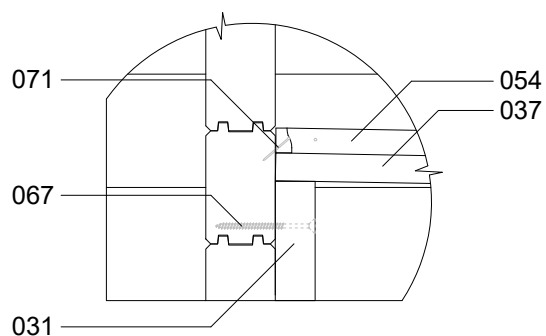

Techn. Data / Daten

Moderni pihasauna 15

Log length (W x D) / Bohlenaußenmaß (B x T): 470 x 234 cm

Wall size(outside) / Wandaußenmaß: 450 x 214 cm

Log thickness / Bohlenstärke: 70 mm

Note: All dimensions are approximate !
Achtung : Alle angegebenen Maße sind ca. - Maße !

C

A - A

Moderni pihasauna 15 / 470 x 234 cm - 70 mm

1

2

Moderni pihasauna 15 / 470 x 234 cm - 70 mm

3

1

2

Moderni pihasauna 15 / 470 x 234 cm - 70 mm

3

4

5

6

Moderni pihasauna 15 / 470 x 234 cm - 70 mm

Specification / Teilleiste

A - A

B - B

Premium Window 70mm / 965 x 790 mm "Moderni"

Nr.	Description	Profile mm	Length mm	Quantity
EX01	Exterior- and interior trim	22x68	1150	2
EX02	Exterior- and interior trim	22x44	808	4
EX03			937	2
EX04			--	--
EX05			--	--
EX06	Screws 3,5 x 50			24