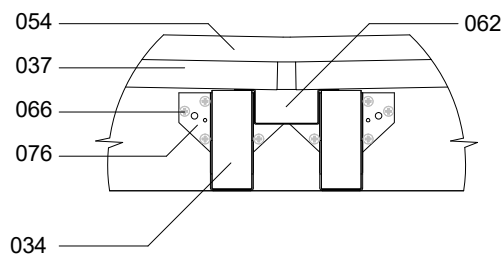

Techn. Data / Daten

Moderni pihasauna 15

Log length (W x D) / Bohlenaußenmaß (B x T): 470 x 234 cm

Wall size(outside) / Wandaußenmaß: 450 x 214 cm

Log thickness / Bohlenstärke: 70 mm

Note: All dimensions are approximate !
Achtung : Alle angegebenen Maße sind ca. - Maße !

C

A - A

Moderni pihasauna 15 / 470 x 234 cm - 70 mm

1

2

Moderni pihasauna 15 / 470 x 234 cm - 70 mm

3

1

2

Moderni pihasauna 15 / 470 x 234 cm - 70 mm

3

4

5

6

Moderni pihasauna 15 / 470 x 234 cm - 70 mm

Specification / Teilleiste