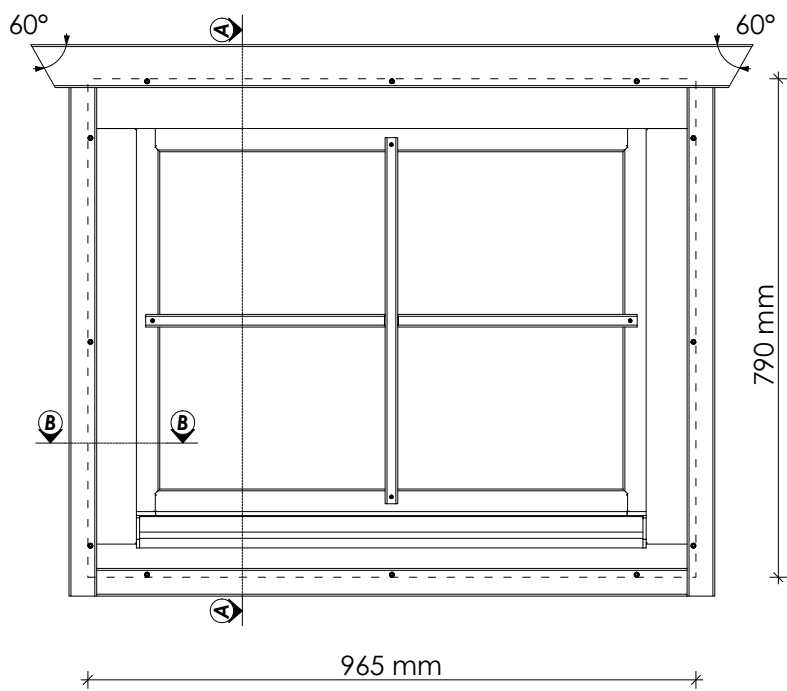

Moderni pihasauna 15 / 470 x 234 cm - 70 mm

Specification / Teileliste

Nr.		 mm	 mm	 x
076	Joist hanger / Balken schuh 40 x 100 x 70			8
077	Hit block / Schlaghölzer			
078	Roofing felt / Dachpappe roof area ca. 23,0 m²			--
079	Insulation / Dämmung 50 mm ca. 8,9 m²			--
080	Door /Einzeltür ca. 840 x1955 mm - 70 mm DG - R			1
081	Sauna door / Saunatür 690 x 1955 mm (28 mm LP), Pr. / 70 mm - L			1
082	Window / Einzelfenster ca. 865 x 1210 mm - 70 mm DG			1
083	Window / Einzelfenster ca. 765 x 990 mm - 70 mm DG			1
084	Window / Einzelfenster ca. 965 x 790 mm - 70 mm DG tempered			1
085	Ventilation grate ø100 mm			2
086	Disc valve ø100 mm			2
*				

A - A

B - B

Premium Window 70mm / 765 x 990 mm "Moderni"

Nr.	Description	Profile mm	Length mm	Quantity
EX01	Exterior- and interior trim	22x68	950	2
EX02	Exterior- and interior trim	22x44	1008	4
EX03			737	2
EX04			--	--
EX05			--	--
EX06	Screws 3,5 x 50			24

A - A

B - B

Premium Window 70mm / 965 x 790 mm "Moderni"

Nr.	Description	Profile mm	Length mm	Quantity
EX01	Exterior- and interior trim	22x68	1150	2
EX02	Exterior- and interior trim	22x44	808	4
EX03			937	2
EX04			--	--
EX05			--	--
EX06	Screws 3,5 x 50			24