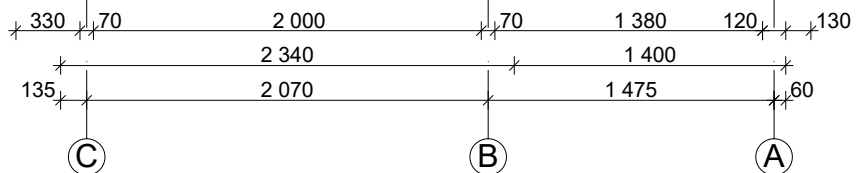

Techn. Data / Daten

Moderni pihasauna 15

Log length (W x D) / Bohlenaußenmaß (B x T): 470 x 234 cm

Wall size(outside) / Wandaußenmaß: 450 x 214 cm

Log thickness / Bohlenstärke: 70 mm

Note: All dimensions are approximate !
Achtung : Alle angegebenen Maße sind ca. - Maße !

220 40 70 40 2 460 40 70 40 1 670 40 70 40 220 40

1 650
 1 610
 40

40 330 40 585 40 585 40 585 40 585 40 567 40 567 40 567 40 330 40
 5 100

Moderni pihasauna 15 / 470 x 234 cm - 70 mm

A

B

Modernni pihasauna 15 / 470 x 234 cm - 70 mm

C

A - A

Moderni pihasauna 15 / 470 x 234 cm - 70 mm

1

2

Moderni pihasauna 15 / 470 x 234 cm - 70 mm

3

1

A - A

B - B

Premium Window 70mm / 965 x 790 mm "Moderni"

Nr.	Description	Profile mm	Length mm	Quantity
EX01	Exterior- and interior trim	22x68	1150	2
EX02	Exterior- and interior trim	22x44	808	4
EX03			937	2
EX04			--	--
EX05			--	--
EX06	Screws 3,5 x 50			24