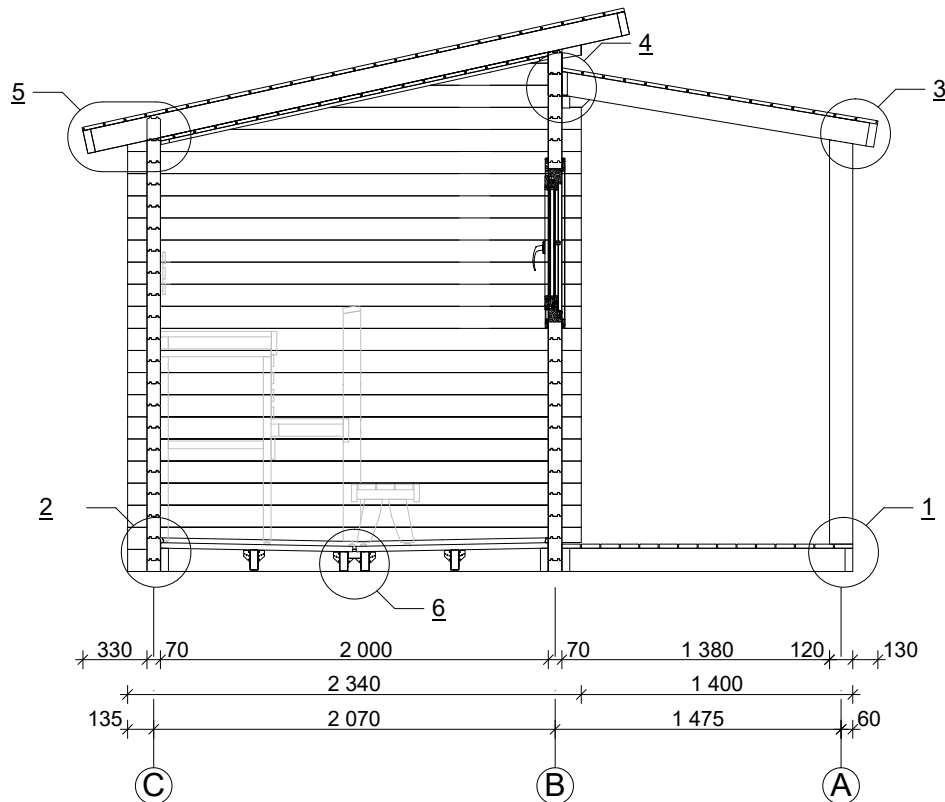

Moderni pihasauna 15 / 470 x 234 cm - 70 mm

Ground plan / Wandplan

Modernni pihasauna 15 / 470 x 234 cm - 70 mm

Roof / Dach

5 100
 40 330 40 585 40 585 40 585 40 585 40 70 40 530 40 530 40 530 330 40

2 860
 2 780
 40

220 40 70 40 2 460 40 70 40 1 670 40 70 40 220 40

1 650
 1 610
 40

40 330 40 585 40 585 40 585 40 585 40 567 40 567 40 567 40 330 40
 5 100

Moderni pihasauna 15 / 470 x 234 cm - 70 mm

A

B

Modernni pihasauna 15 / 470 x 234 cm - 70 mm

C

A - A

Moderni pihasauna 15 / 470 x 234 cm - 70 mm

1

2

Moderni pihasauna 15 / 470 x 234 cm - 70 mm

3

1

2

Moderni pihasauna 15 / 470 x 234 cm - 70 mm

3

4

5

6

Moderni pihasauna 15 / 470 x 234 cm - 70 mm

Specification / Teilleiste