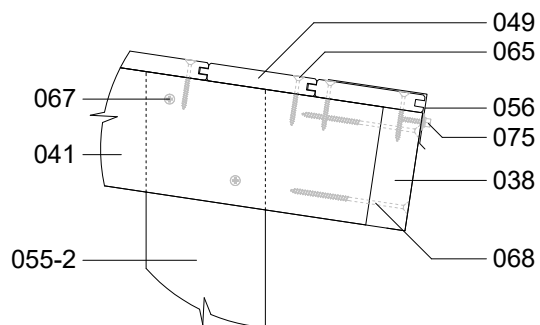

Techn. Data / Daten

Moderni pihasauna 15

Log length (W x D) / Bohlenaußenmaß (B x T): 470 x 234 cm

Wall size(outside) / Wandaußenmaß: 450 x 214 cm

Log thickness / Bohlenstärke: 70 mm

Note: All dimensions are approximate !
Achtung : Alle angegebenen Maße sind ca. - Maße !

220 40 70 40 2 460 40 70 40 1 670 40 70 40 220 40

1 650
 1 610
 40

40 330 40 585 40 585 40 585 40 585 40 567 40 567 40 567 40 330 40
 5 100

Moderni pihasauna 15 / 470 x 234 cm - 70 mm

A

B

Modernni pihasauna 15 / 470 x 234 cm - 70 mm

C

A - A

Moderni pihasauna 15 / 470 x 234 cm - 70 mm

1

2

Moderni pihasauna 15 / 470 x 234 cm - 70 mm

3

1

2

Moderni pihasauna 15 / 470 x 234 cm - 70 mm

3

4

5

6

Moderni pihasauna 15 / 470 x 234 cm - 70 mm

Specification / Teilleiste