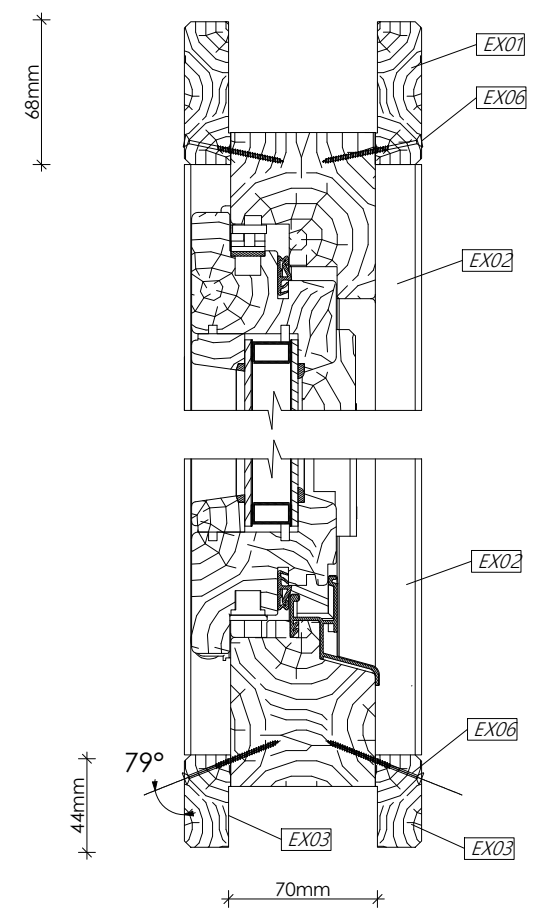

Moderni pihasauna 15 / 470 x 234 cm - 70 mm

Specification / Teileliste

Nr.		 mm	 mm	 x
076	Joist hanger / Balken schuh 40 x 100 x 70			8
077	Hit block / Schlaghölzer			
078	Roofing felt / Dachpappe roof area ca. 23,0 m²			--
079	Insulation / Dämmung 50 mm ca. 8,9 m²			--
080	Door /Einzeltür ca. 840 x1955 mm - 70 mm DG - R			1
081	Sauna door / Saunatür 690 x 1955 mm (28 mm LP), Pr. / 70 mm - L			1
082	Window / Einzelfenster ca. 865 x 1210 mm - 70 mm DG			1
083	Window / Einzelfenster ca. 765 x 990 mm - 70 mm DG			1
084	Window / Einzelfenster ca. 965 x 790 mm - 70 mm DG tempered			1
085	Ventilation grate ø100 mm			2
086	Disc valve ø100 mm			2
*				

A - A

B - B

Premium Window 70mm / 765 x 990 mm "Moderni"

Nr.	Description	Profile mm	Length mm	Quantity
EX01	Exterior- and interior trim	22x68	950	2
EX02	Exterior- and interior trim	22x44	1008	4
EX03			737	2
EX04			--	--
EX05			--	--
EX06	Screws 3,5 x 50			24

A - A

B - B

Premium Window 70mm / 965 x 790 mm "Moderni"

Nr.	Description	Profile mm	Length mm	Quantity
EX01	Exterior- and interior trim	22x68	1150	2
EX02	Exterior- and interior trim	22x44	808	4
EX03			937	2
EX04			--	--
EX05			--	--
EX06	Screws 3,5 x 50			24