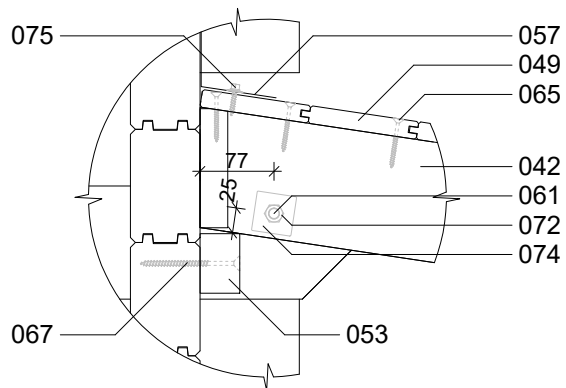

2

Moderni pihasauna 15 / 470 x 234 cm - 70 mm

3

4

5

6

Moderni pihasauna 15 / 470 x 234 cm - 70 mm

Specification / Teilleiste

Nr.		 mm	 mm	 x
001			4700	2
002			4700	21
003			4700	1
004			4700	1
005			1660	6
006			2190	9
007			2190	1
008			2240	3
009			2340	2
010			440	1
011			2340	24
012			2340	1
013			2340	1
014			2340	3
015			2340	1
016			440	24
017			1130	8
018			1200	17
019			470	11
020			750	7
201			320	11
202		470	7	
021		2340	3	
022		2082	3	
023		1504	3	
024		987	3	
025		469	3	
026		5100	2	
027			585	8
028		70	530	6
029	Foundation beam / Fundament	40x120	4500	2
030			2538	2
031			1748	2
032			1420	10
033			1918	6
034			40x102	1748
035	Terrace board / Terrassenbrett	21x95	4500	15
036	Floor board / Fußbodenbrett	28x110	2536	19+1