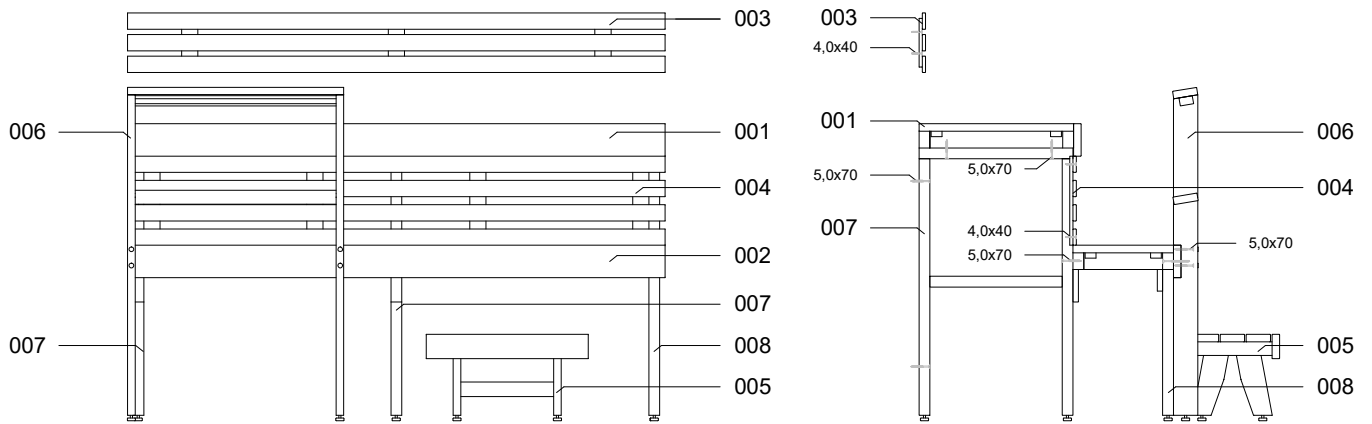

A - A

B - B

Premium Window 70mm / 765 x 990 mm "Moderni"

Nr.	Description	Profile mm	Length mm	Quantity
EX01	Exterior- and interior trim	22x68	950	2
EX02	Exterior- and interior trim	22x44	1008	4
EX03			737	2
EX04			--	--
EX05			--	--
EX06	Screws 3,5 x 50			24

A - A

B - B

Premium Window 70mm / 965 x 790 mm "Moderni"

Nr.	Description	Profile mm	Length mm	Quantity
EX01	Exterior- and interior trim	22x68	1150	2
EX02	Exterior- and interior trim	22x44	808	4
EX03			937	2
EX04			--	--
EX05			--	--
EX06	Screws 3,5 x 50			24

Sauna set

A-A

A →

A →

Sauna set Specification / Teileliste

Nr.		 x
001		1
002		1
003		1
004		1
005		1
006		1
007		3
008		1