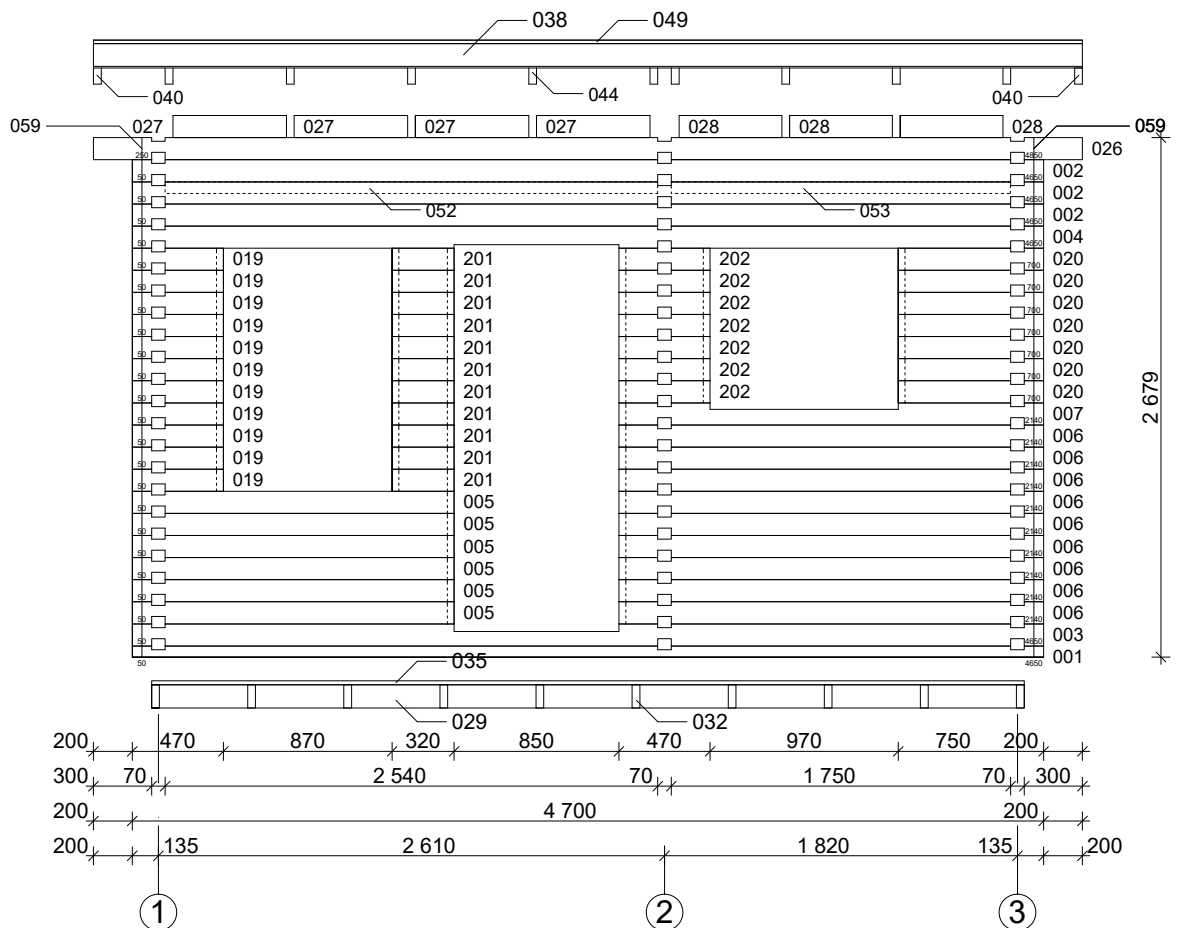

Techn. Data / Daten

Moderni pihasauna 15

Log length (W x D) / Bohlenaußenmaß (B x T): 470 x 234 cm

Wall size(outside) / Wandaußenmaß: 450 x 214 cm

Log thickness / Bohlenstärke: 70 mm

Note: All dimensions are approximate !
Achtung : Alle angegebenen Maße sind ca. - Maße !

220 40 70 40 2 460 40 70 40 1 670 40 70 40 220 40

1 650
 1 610
 40

40 330 40 585 40 585 40 585 40 585 40 567 40 567 40 567 40 330 40
 5 100

Moderni pihasauna 15 / 470 x 234 cm - 70 mm

A

B

Modernni pihasauna 15 / 470 x 234 cm - 70 mm

A - A

B - B

Premium Window 70mm / 765 x 990 mm "Moderni"

Nr.	Description	Profile mm	Length mm	Quantity
EX01	Exterior- and interior trim	22x68	950	2
EX02	Exterior- and interior trim	22x44	1008	4
EX03			737	2
EX04			--	--
EX05			--	--
EX06	Screws 3,5 x 50			24

A - A

B - B

Premium Window 70mm / 965 x 790 mm "Moderni"

Nr.	Description	Profile mm	Length mm	Quantity
EX01	Exterior- and interior trim	22x68	1150	2
EX02	Exterior- and interior trim	22x44	808	4
EX03			937	2
EX04			--	--
EX05			--	--
EX06	Screws 3,5 x 50			24