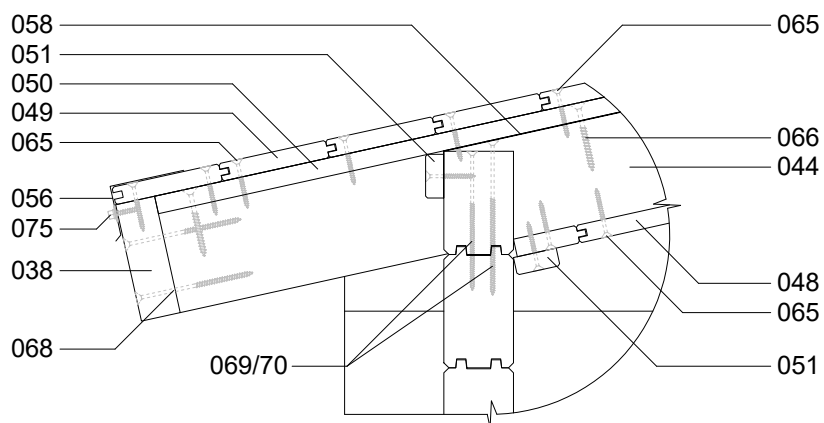

C

A - A

Moderni pihasauna 15 / 470 x 234 cm - 70 mm

1

2

Moderni pihasauna 15 / 470 x 234 cm - 70 mm

3

1

2

Moderni pihasauna 15 / 470 x 234 cm - 70 mm

3

4

5

6

Moderni pihasauna 15 / 470 x 234 cm - 70 mm

Specification / Teilleiste

Nr.		 mm	 mm	 x
001			4700	2
002			4700	21
003			4700	1
004			4700	1
005			1660	6
006			2190	9
007			2190	1
008			2240	3
009			2340	2
010			440	1
011			2340	24
012			2340	1
013			2340	1
014			2340	3
015			2340	1
016			440	24
017			1130	8
018			1200	17
019			470	11
020			750	7
201			320	11
202		470	7	
021		2340	3	
022		2082	3	
023		1504	3	
024		987	3	
025		469	3	
026		5100	2	
027			585	8
028		70	530	6
029	Foundation beam / Fundament	40x120	4500	2
030			2538	2
031			1748	2
032			1420	10
033			1918	6
034			40x102	1748
035	Terrace board / Terrassenbrett	21x95	4500	15
036	Floor board / Fußbodenbrett	28x110	2536	19+1

A - A

B - B

Premium Window 70mm / 965 x 790 mm "Moderni"

Nr.	Description	Profile mm	Length mm	Quantity
EX01	Exterior- and interior trim	22x68	1150	2
EX02	Exterior- and interior trim	22x44	808	4
EX03			937	2
EX04			--	--
EX05			--	--
EX06	Screws 3,5 x 50			24