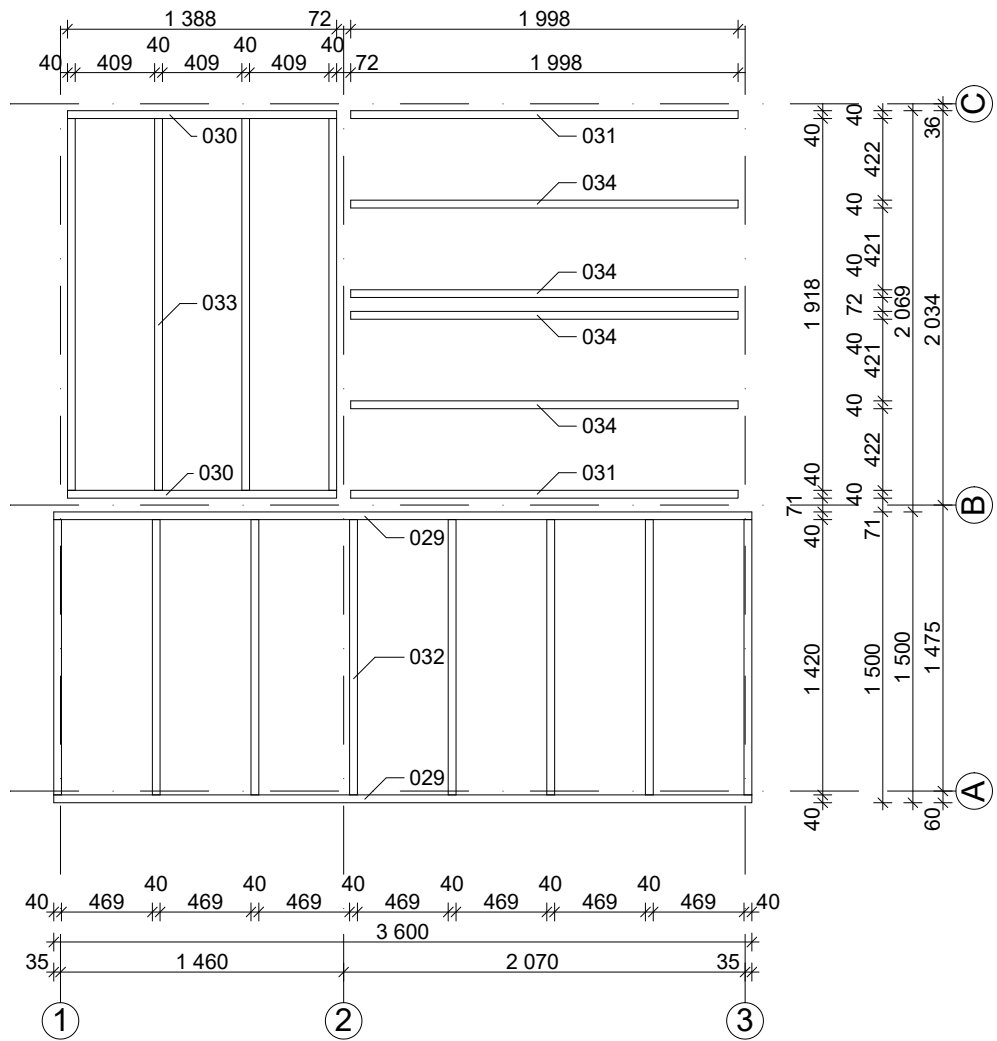

## Moderni pihasauna 12

Log length (W x D) / Bohlenaußenmaß (B x T): 380 x 234 cm

Wall size(outside) / Wandaußenmaß: 360 x 214 cm

Log thickness / Bohlenstärke: 70 mm

380

234

Note: All dimensions are approximate !  
Achtung : Alle angegebenen Maße sind ca. - Maße !

# Moderni pihasauna 12 / 380 x 234 cm - 70 mm

# Moderni pihasauna 12 / 380 x 234 cm - 70 mm

**A**

**B**