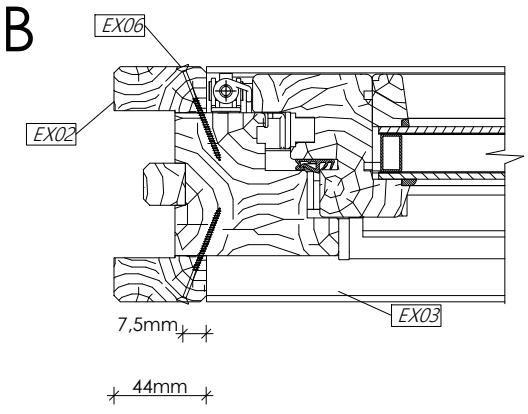

## Specification / Teileliste

Nr.		 mm	 mm	 x
039	Rafter / Dachsparren 	40x120	220	2
040			2780	2
041	Rafter / Dachsparren		1610	5
042			1580	4
043			260	3
044	Rafter / Dachsparren 	40x102	2780	7
045	Rafter / Dachsparren 	28x120	1310	1
046			1920	1
047	Ceiling boards / Deckenbretter	18x110	1388	19
048			1998	19
049	Roof board / Dachbretter		4200	41+1
050	Trim / Leiste	18x44	2780	7
051*			ca. 27,0 m	
052	Joist / Balken	40x60	1390	1
053			2000	1
054*	Baseboard / Fußleisten 		ca. 14,8 m	
055	Post / Pfosten  	120x120	2205	3(1+2)
056*	Flashing 		ca. 25,0 m	
057*	Flashing 		ca. 5,0 m	
058*	Underlay / Unterlage 		ca. 7,5 m	
059	Threaded Rod	∅ 10	2730	2
060			2270	2
061			185	3
062	Gutter / Rinne		1990	1
063	Sauna set		1990	1
064	Screws / Schrauben 4,0 x 40			120
065	Screws / Schrauben 4,0 x 50			1200
066	Screws / Schrauben 5,0 x 70			110
067	Screws / Schrauben 5,0 x 100			60
068	Screws / Schrauben 5,0 x 120			130
069	Screws / Schrauben 6,0 x 140			20
070	Screws / Schrauben 6,0 x 160			20
071	Nails / Nägel 1,4 x 35			50
072	Nut M10			14
073	Washer / Scheibe 10x30			8
074	Square washer / Vierkantscheibe			6
075	Roof screw / Dachschraube			75
076	Joist hanger / Balken schuh 40 x 100 x 70			8
077	Hit block / Schlaghölzer			

# B - B

**Premium Window 70mm / 765 x 990 mm "Moderni"**

Nr.	Description	Profile mm	Length mm	Quantity
EX01	Exterior- and interior trim	22x68	950	2
EX02	Exterior- and interior trim	22x44	1008	4
EX03			737	2
EX04			--	--
EX05			--	--
EX06	Screws 3,5 x 50			24

# B - B

**Premium Window 70mm / 965 x 790 mm "Moderni"**

Nr.	Description	Profile mm	Length mm	Quantity
EX01	Exterior- and interior trim	22x68	1150	2
EX02	Exterior- and interior trim	22x44	808	4
EX03			937	2
EX04			--	--
EX05			--	--
EX06	Screws 3,5 x 50			24