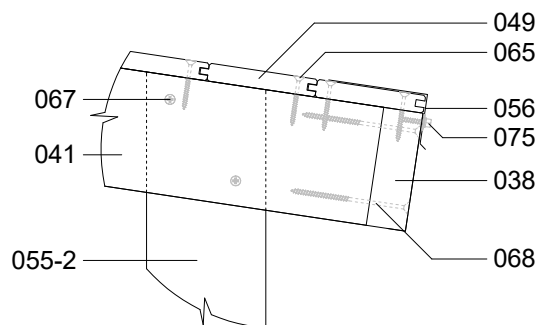

# Moderni pihasauna 12 / 380 x 234 cm - 70 mm

**C**

**A - A**

# Moderni pihasauna 12 / 380 x 234 cm - 70 mm

3

1

2

# Moderni pihasauna 12 / 380 x 234 cm - 70 mm

3

4

5

6