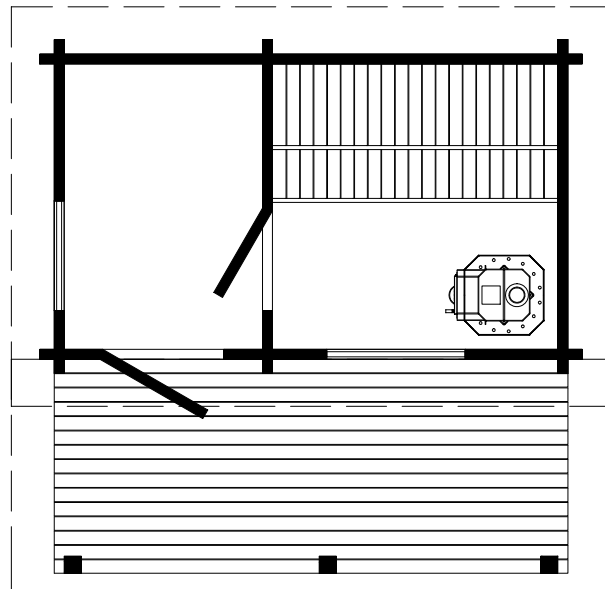

## Moderni pihasauna 12

Log length (W x D) / Bohlenaußenmaß (B x T): 380 x 234 cm

Wall size(outside) / Wandaußenmaß: 360 x 214 cm

Log thickness / Bohlenstärke: 70 mm

380

234

Note: All dimensions are approximate !  
Achtung : Alle angegebenen Maße sind ca. - Maße !

# Moderni pihasauna 12 / 380 x 234 cm - 70 mm