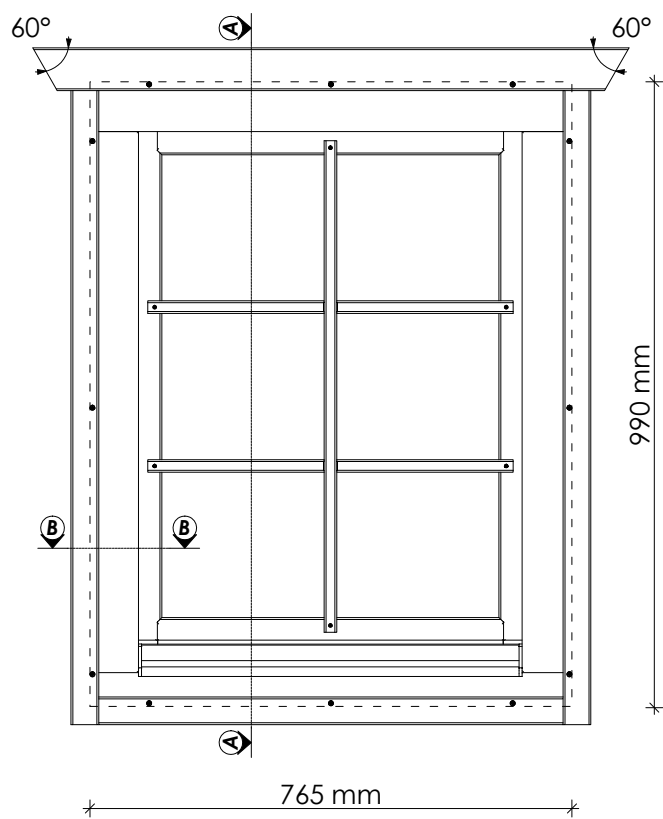

A - A

B - B

Premium Window 70mm / 765 x 990 mm "Moderni"

Nr.	Description	Profile mm	Length mm	Quantity
EX01	Exterior- and interior trim	22x68	950	2
EX02	Exterior- and interior trim	22x44	1008	4
EX03			737	2
EX04			--	--
EX05			--	--
EX06	Screws 3,5 x 50			24