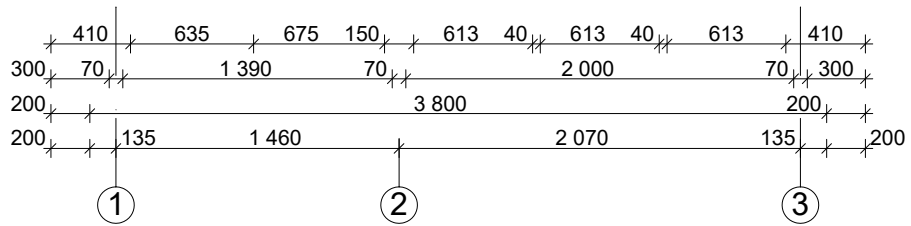

## Moderni pihasauna 12

Log length (W x D) / Bohlenaußenmaß (B x T): 380 x 234 cm

Wall size(outside) / Wandaußenmaß: 360 x 214 cm

Log thickness / Bohlenstärke: 70 mm

380

234

Note: All dimensions are approximate !  
Achtung : Alle angegebenen Maße sind ca. - Maße !

# Moderni pihasauna 12 / 380 x 234 cm - 70 mm

**A**

**B**

# Moderni pihasauna 12 / 380 x 234 cm - 70 mm

**C**

**A - A**