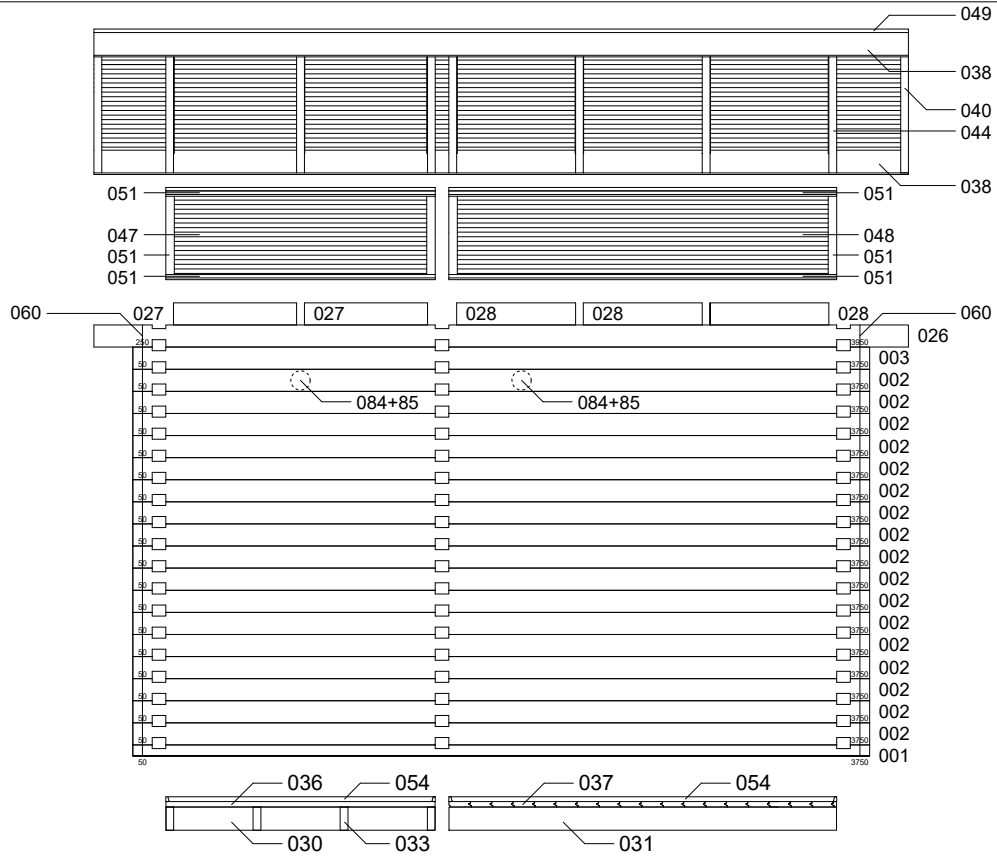

## Moderni pihasauna 12

Log length (W x D) / Bohlenaußenmaß (B x T): 380 x 234 cm

Wall size(outside) / Wandaußenmaß: 360 x 214 cm

Log thickness / Bohlenstärke: 70 mm

380

234

Note: All dimensions are approximate !  
Achtung : Alle angegebenen Maße sind ca. - Maße !

# Moderni pihasauna 12 / 380 x 234 cm - 70 mm

**A**

**B**

# Moderni pihasauna 12 / 380 x 234 cm - 70 mm

**C**

**A - A**