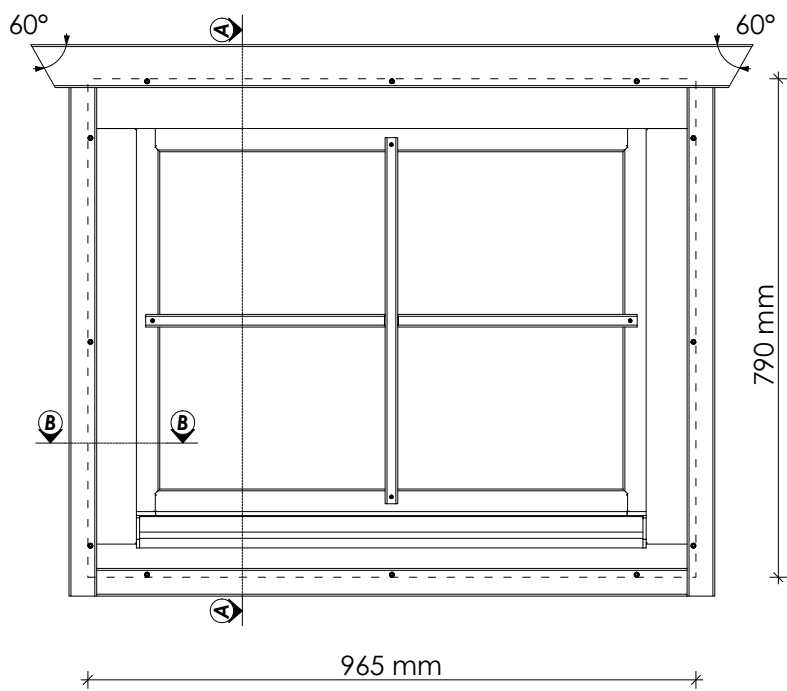

# Moderni pihasauna 12 / 380 x 234 cm - 70 mm

## Specification / Teileliste

Nr.		 mm	 mm	 x
039	Rafter / Dachsparren 	40x120	220	2
040			2780	2
041	Rafter / Dachsparren		1610	5
042			1580	4
043			260	3
044	Rafter / Dachsparren 	40x102	2780	7
045	Rafter / Dachsparren 	28x120	1310	1
046			1920	1
047	Ceiling boards / Deckenbretter	18x110	1388	19
048			1998	19
049	Roof board / Dachbretter		4200	41+1
050	Trim / Leiste	18x44	2780	7
051*			ca. 27,0 m	
052	Joist / Balken	40x60	1390	1
053			2000	1
054*	Baseboard / Fußleisten 		ca. 14,8 m	
055	Post / Pfosten  	120x120	2205	3(1+2)
056*	Flashing 		ca. 25,0 m	
057*	Flashing 		ca. 5,0 m	
058*	Underlay / Unterlage 		ca. 7,5 m	
059	Threaded Rod	∅ 10	2730	2
060			2270	2
061			185	3
062	Gutter / Rinne		1990	1
063	Sauna set		1990	1
064	Screws / Schrauben 4,0 x 40			120
065	Screws / Schrauben 4,0 x 50			1200
066	Screws / Schrauben 5,0 x 70			110
067	Screws / Schrauben 5,0 x 100			60
068	Screws / Schrauben 5,0 x 120			130
069	Screws / Schrauben 6,0 x 140			20
070	Screws / Schrauben 6,0 x 160			20
071	Nails / Nägel 1,4 x 35			50
072	Nut M10			14
073	Washer / Scheibe 10x30			8
074	Square washer / Vierkantscheibe			6
075	Roof screw / Dachschraube			75
076	Joist hanger / Balken schuh 40 x 100 x 70			8
077	Hit block / Schlaghölzer			

# B - B

**Premium Window 70mm / 765 x 990 mm "Moderni"**

Nr.	Description	Profile mm	Length mm	Quantity
EX01	Exterior- and interior trim	22x68	950	2
EX02	Exterior- and interior trim	22x44	1008	4
EX03			737	2
EX04			--	--
EX05			--	--
EX06	Screws 3,5 x 50			24

# B - B

**Premium Window 70mm / 965 x 790 mm "Moderni"**

Nr.	Description	Profile mm	Length mm	Quantity
EX01	Exterior- and interior trim	22x68	1150	2
EX02	Exterior- and interior trim	22x44	808	4
EX03			937	2
EX04			--	--
EX05			--	--
EX06	Screws 3,5 x 50			24