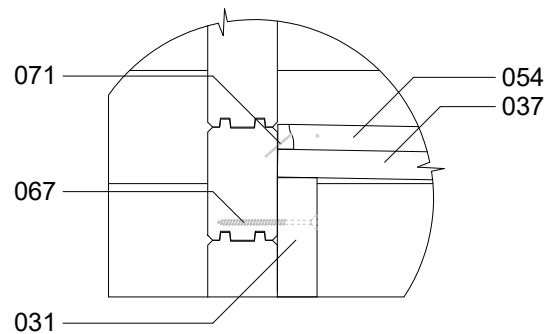

## Moderni pihasauna 12

Log length (W x D) / Bohlenaußenmaß (B x T): 380 x 234 cm

Wall size(outside) / Wandaußenmaß: 360 x 214 cm

Log thickness / Bohlenstärke: 70 mm

380

234

Note: All dimensions are approximate !  
Achtung : Alle angegebenen Maße sind ca. - Maße !

# Moderni pihasauna 12 / 380 x 234 cm - 70 mm

**C**

**A - A**

# Moderni pihasauna 12 / 380 x 234 cm - 70 mm

3

1

2

# Moderni pihasauna 12 / 380 x 234 cm - 70 mm

3

4

5

6