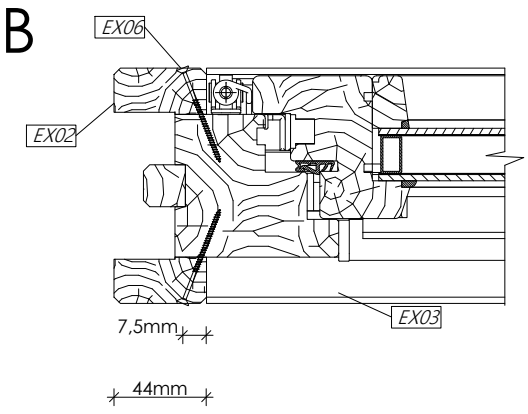

B - B

Premium Window 70mm / 765 x 990 mm "Moderni"

Nr.	Description	Profile mm	Length mm	Quantity
EX01	Exterior- and interior trim	22x68	950	2
EX02	Exterior- and interior trim	22x44	1008	4
EX03			737	2
EX04			--	--
EX05			--	--
EX06	Screws 3,5 x 50			24