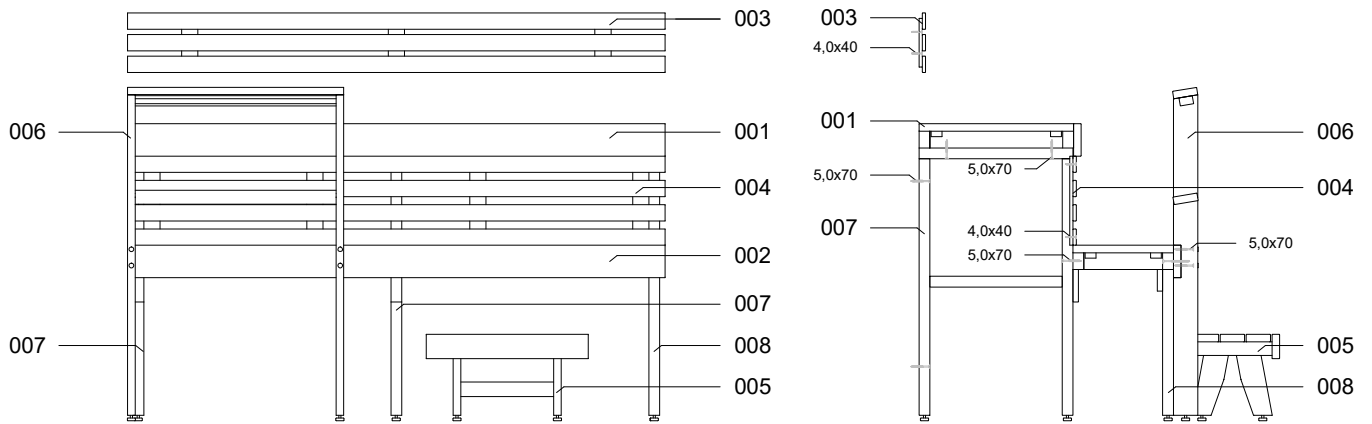

# B - B

**Premium Window 70mm / 765 x 990 mm "Moderni"**

Nr.	Description	Profile mm	Length mm	Quantity
EX01	Exterior- and interior trim	22x68	950	2
EX02	Exterior- and interior trim	22x44	1008	4
EX03			737	2
EX04			--	--
EX05			--	--
EX06	Screws 3,5 x 50			24

# B - B

**Premium Window 70mm / 965 x 790 mm "Moderni"**

Nr.	Description	Profile mm	Length mm	Quantity
EX01	Exterior- and interior trim	22x68	1150	2
EX02	Exterior- and interior trim	22x44	808	4
EX03			937	2
EX04			--	--
EX05			--	--
EX06	Screws 3,5 x 50			24

# Sauna set

A-A

**A** →

**A** →