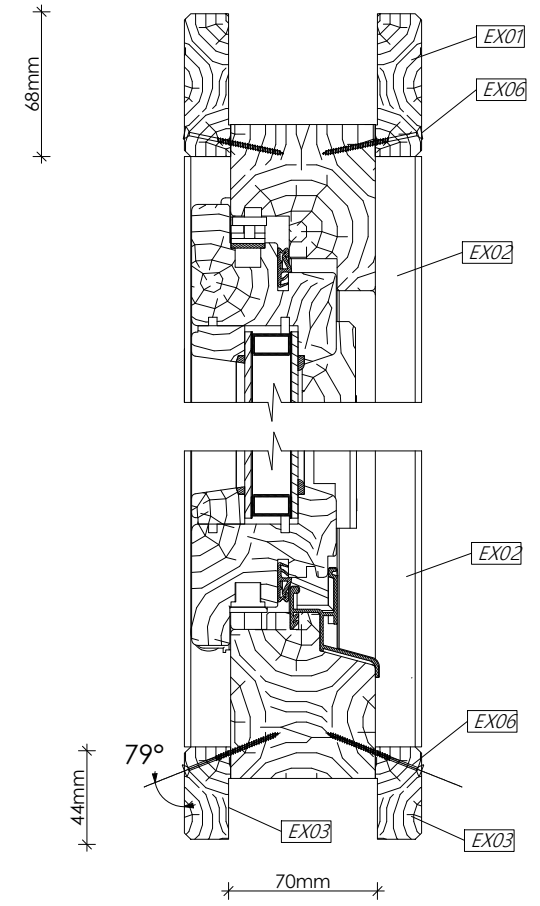

## Specification / Teileliste

Nr.		 mm	 mm	 x
039	Rafter / Dachsparren 	40x120	220	2
040			2780	2
041	Rafter / Dachsparren		1610	5
042			1580	4
043			260	3
044	Rafter / Dachsparren 	40x102	2780	7
045	Rafter / Dachsparren 	28x120	1310	1
046			1920	1
047	Ceiling boards / Deckenbretter	18x110	1388	19
048			1998	19
049	Roof board / Dachbretter		4200	41+1
050	Trim / Leiste	18x44	2780	7
051*			ca. 27,0 m	
052	Joist / Balken	40x60	1390	1
053			2000	1
054*	Baseboard / Fußleisten 		ca. 14,8 m	
055	Post / Pfosten  	120x120	2205	3(1+2)
056*	Flashing 		ca. 25,0 m	
057*	Flashing 		ca. 5,0 m	
058*	Underlay / Unterlage 		ca. 7,5 m	
059	Threaded Rod	∅ 10	2730	2
060			2270	2
061			185	3
062	Gutter / Rinne		1990	1
063	Sauna set		1990	1
064	Screws / Schrauben 4,0 x 40			120
065	Screws / Schrauben 4,0 x 50			1200
066	Screws / Schrauben 5,0 x 70			110
067	Screws / Schrauben 5,0 x 100			60
068	Screws / Schrauben 5,0 x 120			130
069	Screws / Schrauben 6,0 x 140			20
070	Screws / Schrauben 6,0 x 160			20
071	Nails / Nägel 1,4 x 35			50
072	Nut M10			14
073	Washer / Scheibe 10x30			8
074	Square washer / Vierkantscheibe			6
075	Roof screw / Dachschraube			75
076	Joist hanger / Balken schuh 40 x 100 x 70			8
077	Hit block / Schlaghölzer			

# B - B

**Premium Window 70mm / 765 x 990 mm "Moderni"**

Nr.	Description	Profile mm	Length mm	Quantity
EX01	Exterior- and interior trim	22x68	950	2
EX02	Exterior- and interior trim	22x44	1008	4
EX03			737	2
EX04			--	--
EX05			--	--
EX06	Screws 3,5 x 50			24

# B - B

**Premium Window 70mm / 965 x 790 mm "Moderni"**

Nr.	Description	Profile mm	Length mm	Quantity
EX01	Exterior- and interior trim	22x68	1150	2
EX02	Exterior- and interior trim	22x44	808	4
EX03			937	2
EX04			--	--
EX05			--	--
EX06	Screws 3,5 x 50			24