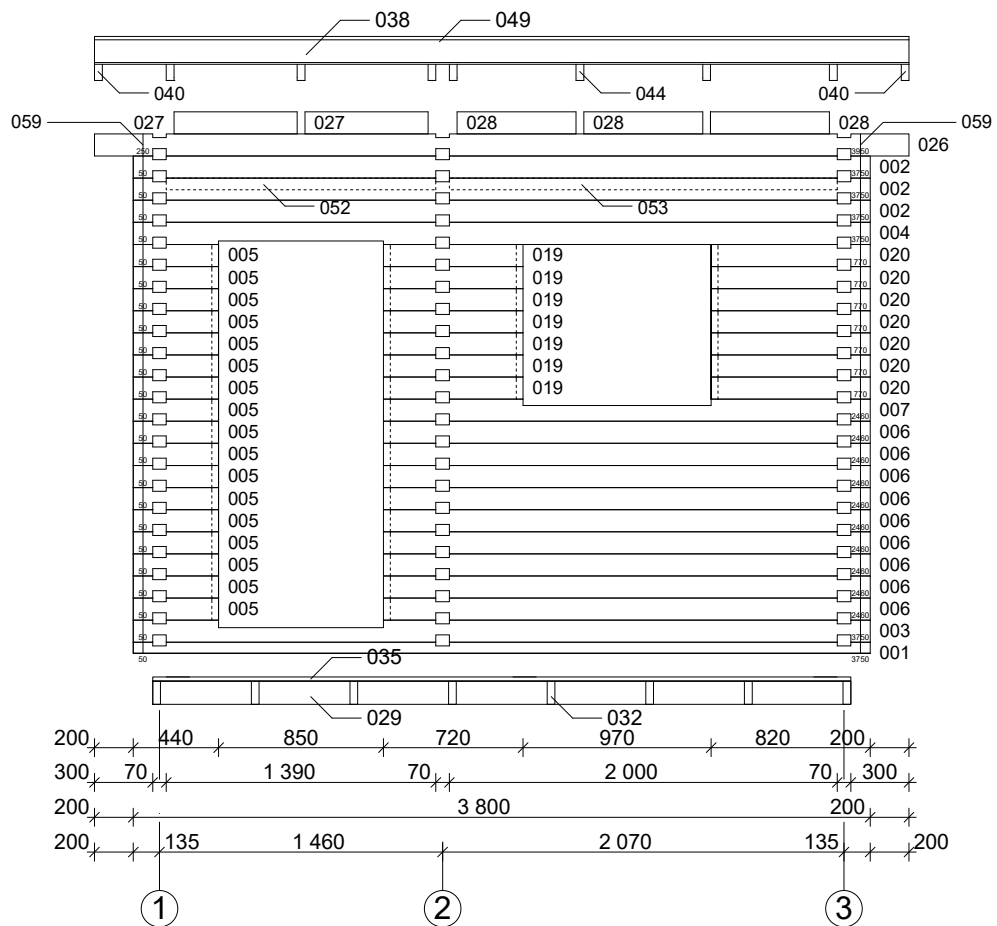

Moderni pihasauna 12 / 380 x 234 cm - 70 mm

A

B