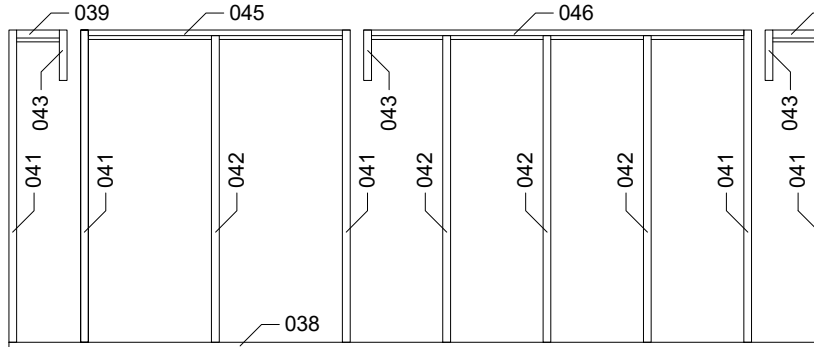

Modernni pihasauna 12 / 380 x 234 cm - 70 mm

Roof / Dach