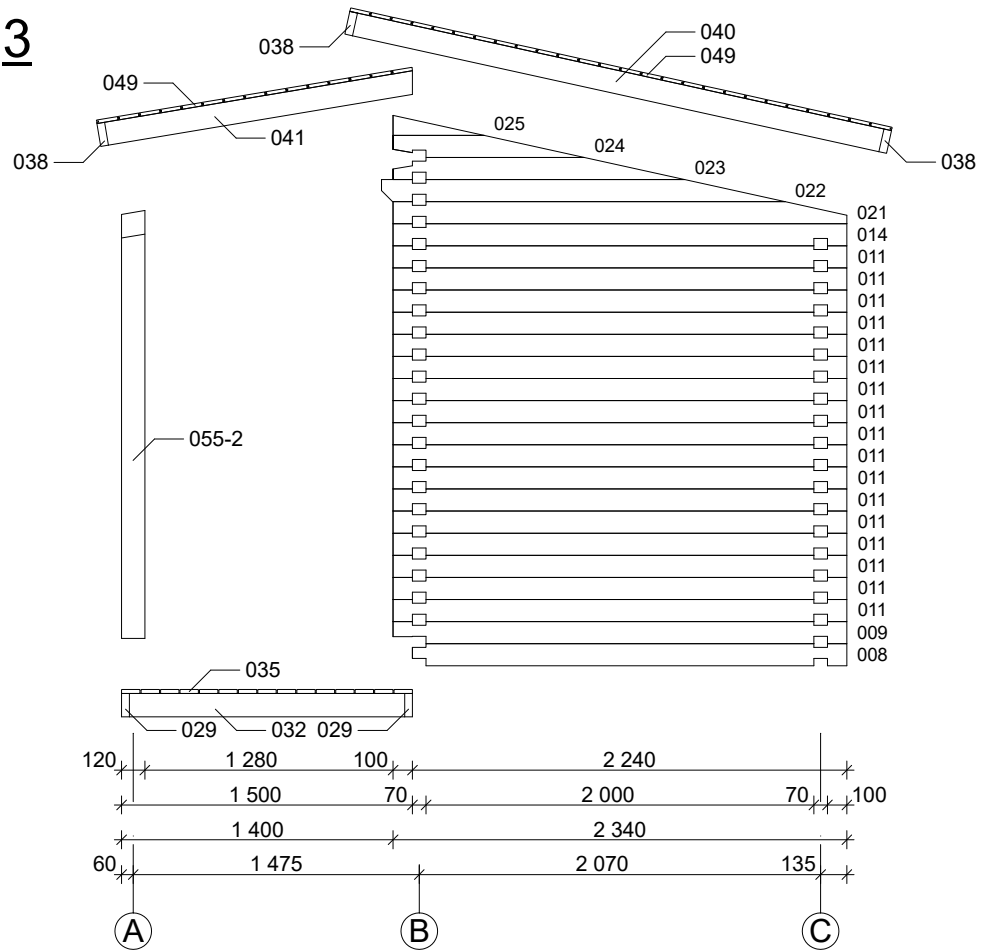

## Moderni pihasauna 12

Log length (W x D) / Bohlenaußenmaß (B x T): 380 x 234 cm

Wall size(outside) / Wandaußenmaß: 360 x 214 cm

Log thickness / Bohlenstärke: 70 mm

380

234

Note: All dimensions are approximate !  
Achtung : Alle angegebenen Maße sind ca. - Maße !

# Moderni pihasauna 12 / 380 x 234 cm - 70 mm

**A**

**B**

# Moderni pihasauna 12 / 380 x 234 cm - 70 mm

**C**

**A - A**

# Moderni pihasauna 12 / 380 x 234 cm - 70 mm

3

1

2