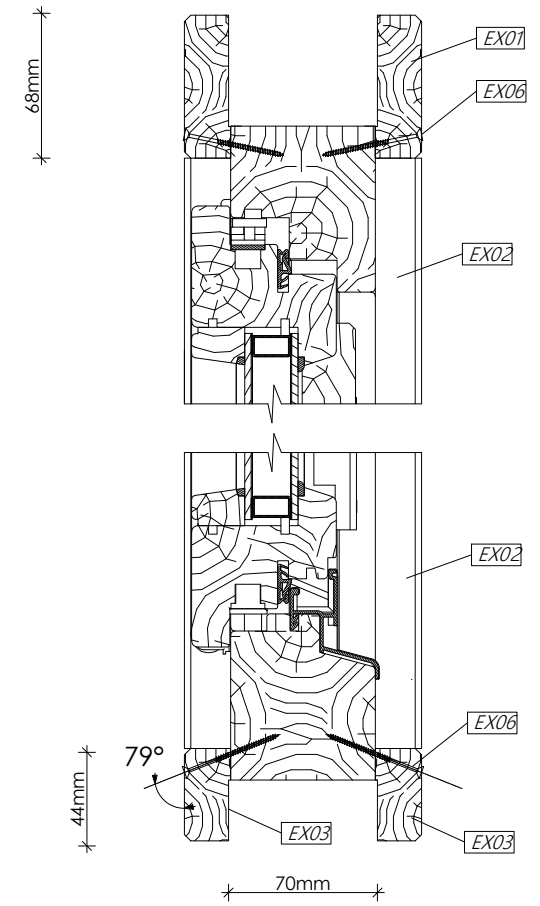

A - A

B - B

Premium Window 70mm / 765 x 990 mm "Moderni"

Nr.	Description	Profile mm	Length mm	Quantity
EX01	Exterior- and interior trim	22x68	950	2
EX02	Exterior- and interior trim	22x44	1008	4
EX03			737	2
EX04			--	--
EX05			--	--
EX06	Screws 3,5 x 50			24