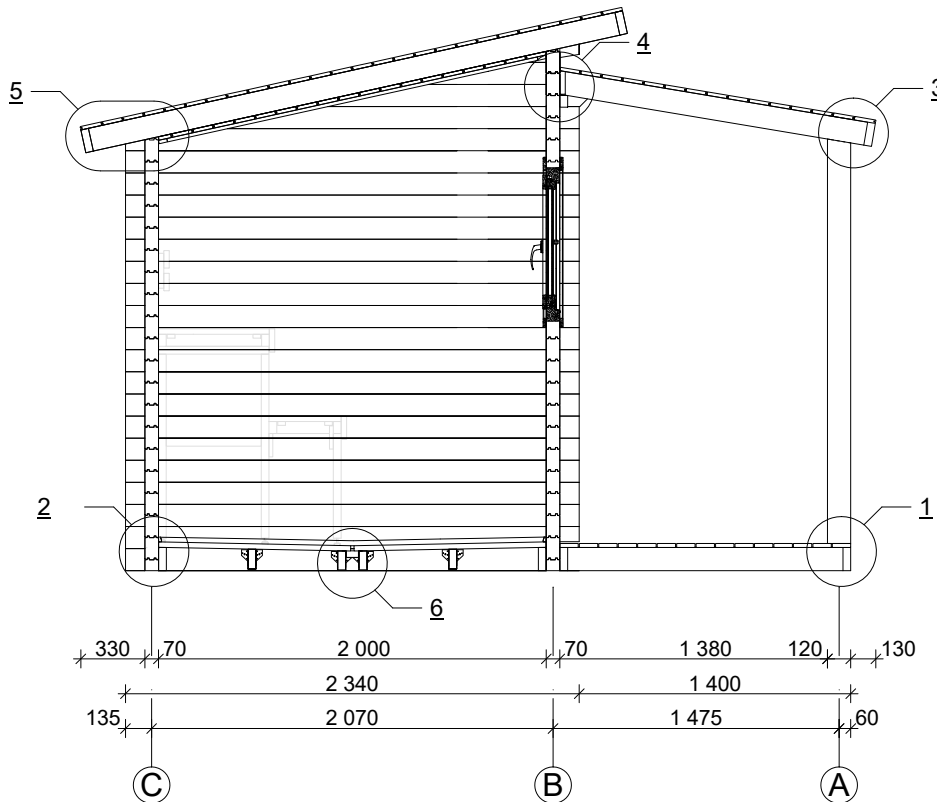

## Moderni pihasauna 12

Log length (W x D) / Bohlenaußenmaß (B x T): 380 x 234 cm

Wall size(outside) / Wandaußenmaß: 360 x 214 cm

Log thickness / Bohlenstärke: 70 mm

380

234

Note: All dimensions are approximate !  
Achtung : Alle angegebenen Maße sind ca. - Maße !

# Moderni pihasauna 12 / 380 x 234 cm - 70 mm

**A**

**B**

# Moderni pihasauna 12 / 380 x 234 cm - 70 mm

**C**

**A - A**

# Moderni pihasauna 12 / 380 x 234 cm - 70 mm

3

1

2