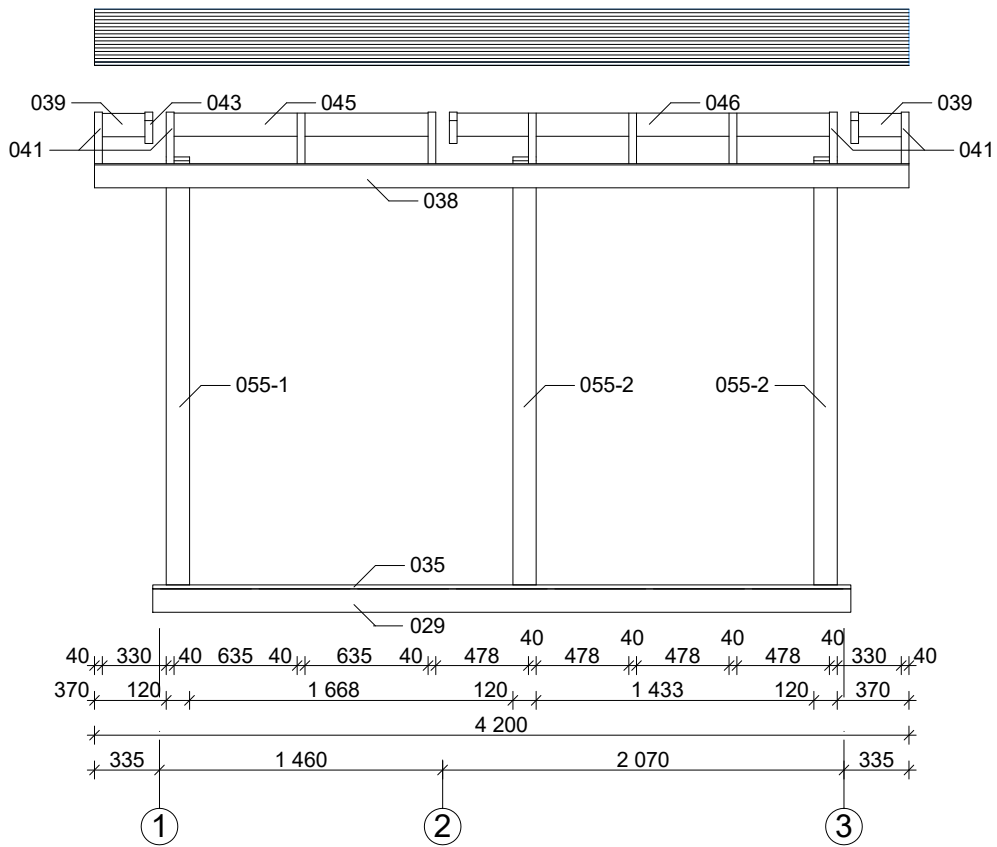

Moderni pihasauna 12 / 380 x 234 cm - 70 mm

A