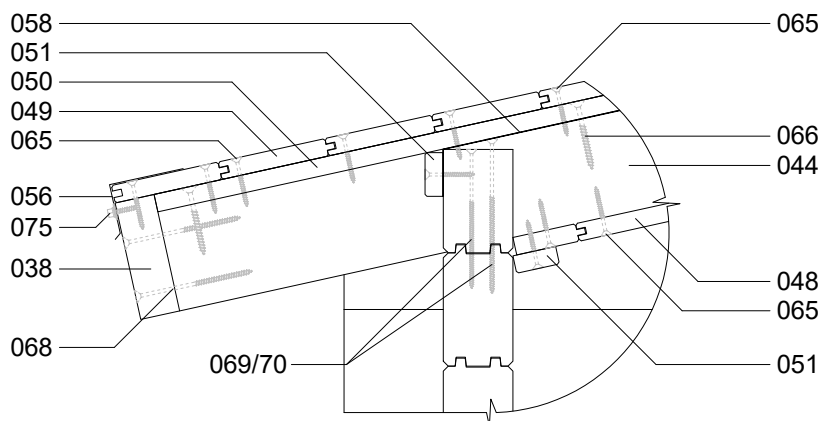

# Moderni pihasauna 12 / 380 x 234 cm - 70 mm

3

1

2

# Moderni pihasauna 12 / 380 x 234 cm - 70 mm

3

4

5

6

# Moderni pihasauna 12 / 380 x 234 cm - 70 mm