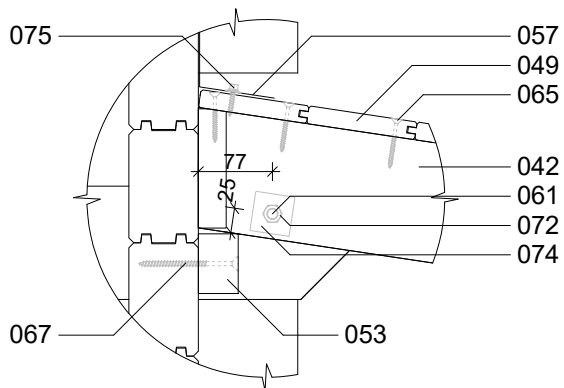

## Moderni pihasauna 12

Log length (W x D) / Bohlenaußenmaß (B x T): 380 x 234 cm

Wall size(outside) / Wandaußenmaß: 360 x 214 cm

Log thickness / Bohlenstärke: 70 mm

380

234

Note: All dimensions are approximate !  
Achtung : Alle angegebenen Maße sind ca. - Maße !

# Moderni pihasauna 12 / 380 x 234 cm - 70 mm

**C**

**A - A**

# Moderni pihasauna 12 / 380 x 234 cm - 70 mm

3

1

2

# Moderni pihasauna 12 / 380 x 234 cm - 70 mm

3

4

5

6