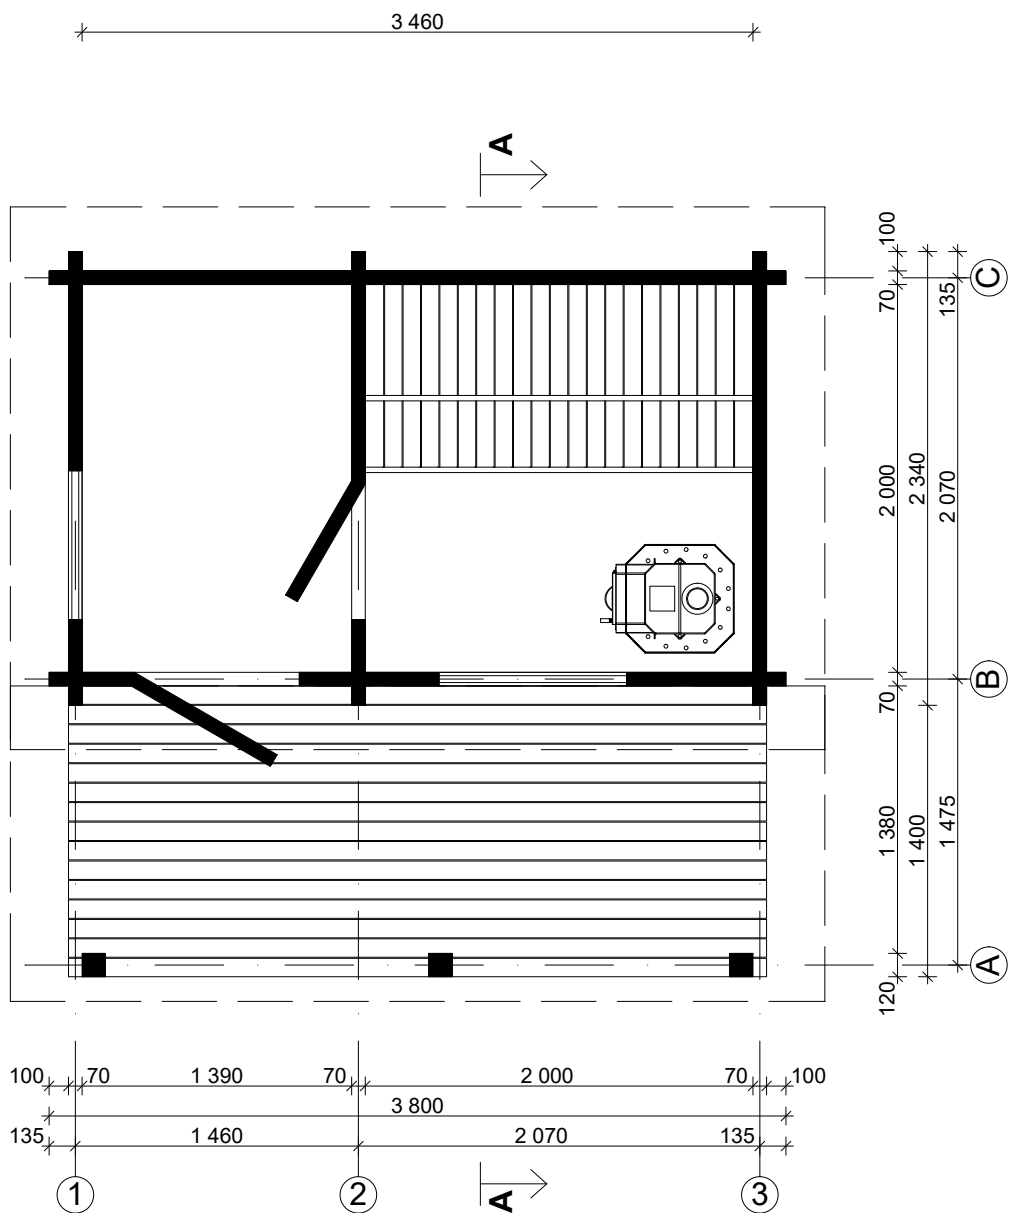

Moderni pihasauna 12 / 380 x 234 cm - 70 mm

Ground plan / Wandplan