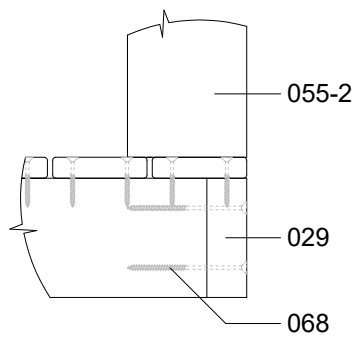

Moderni pihasauna 12 / 380 x 234 cm - 70 mm

3

1

2