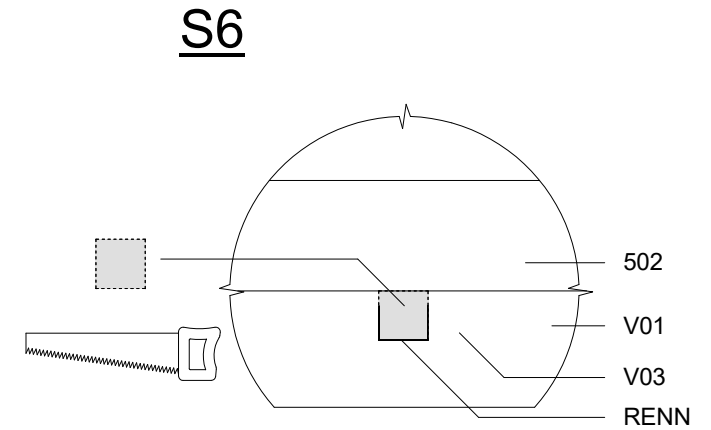

Pihasauna Piha-Tuuri 25 / 620 x 270 cm - 70 mm