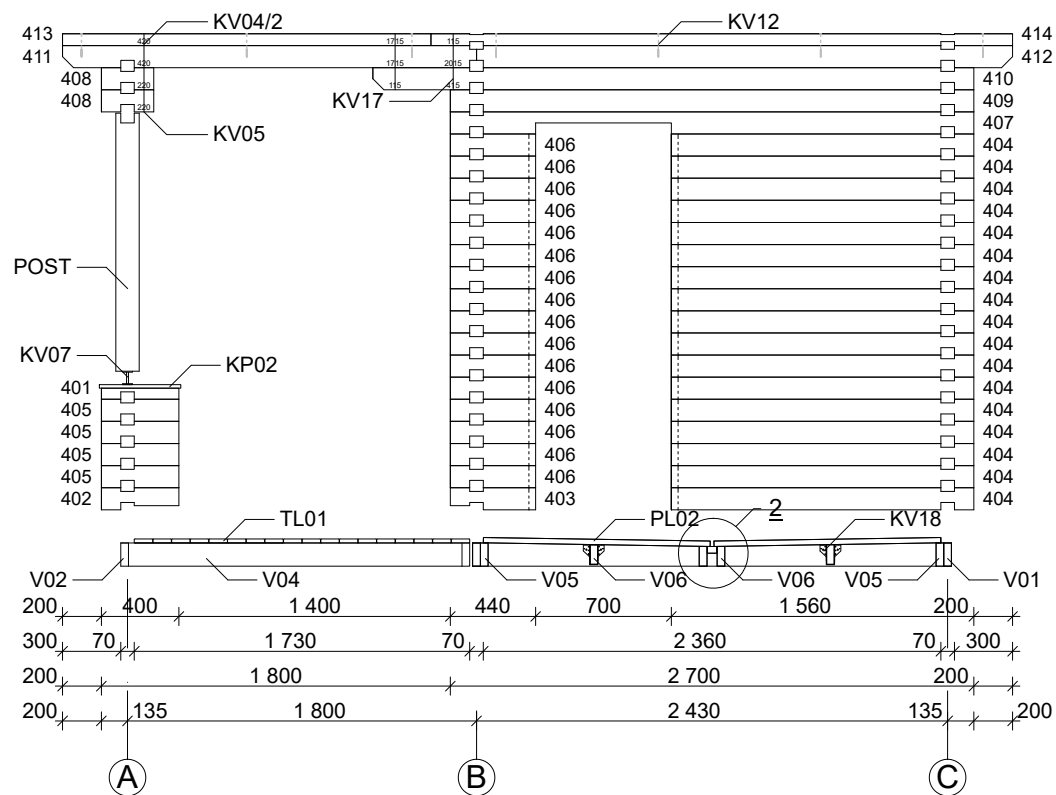

Pihasauna Piha-Tuuri 25 / 620 x 270 cm - 70 mm