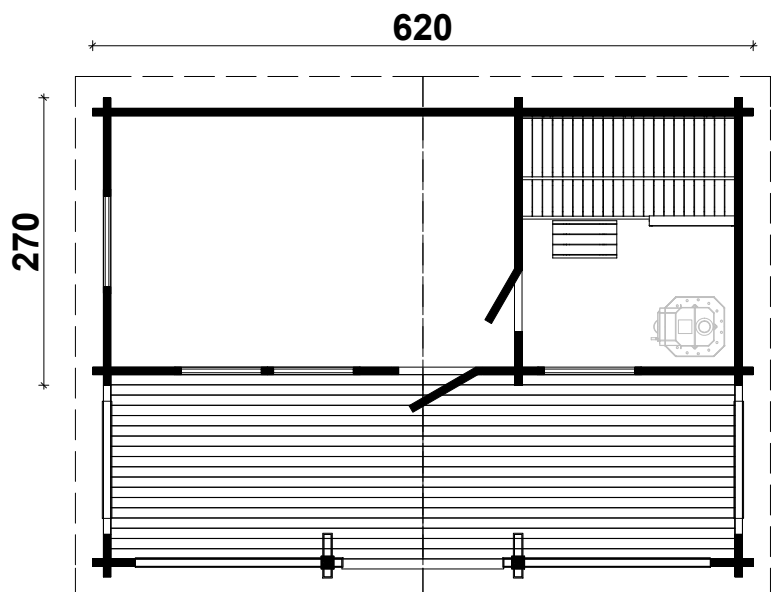

## Pihasauna Piha-Tuuri 25

Log length (W x D) / Bohlenaußenmaß (B x T): 620 x 270 cm

Wall size(outside) / Wandaußenmaß: 600 x 250 cm

Log thickness / Bohlenstärke: 70 mm

Note: All dimensions are approximate !  
Achtung : Alle angegebenen Maße sind ca. - Maße !

# Pihasauna Piha-Tuuri 25 / 620 x 270 cm - 70 mm