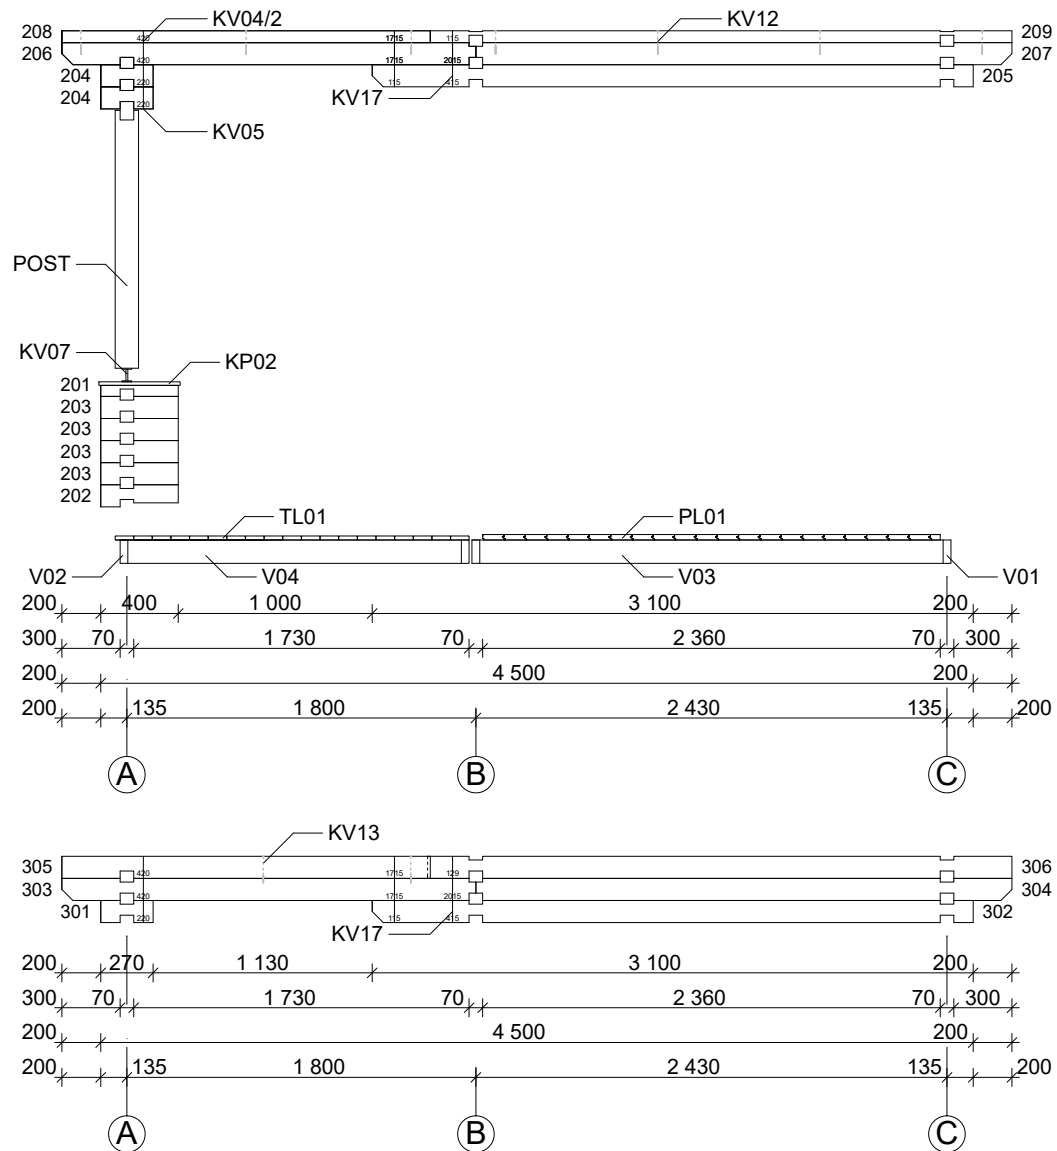

Pihasauna Piha-Tuuri 25 / 620 x 270 cm - 70 mm