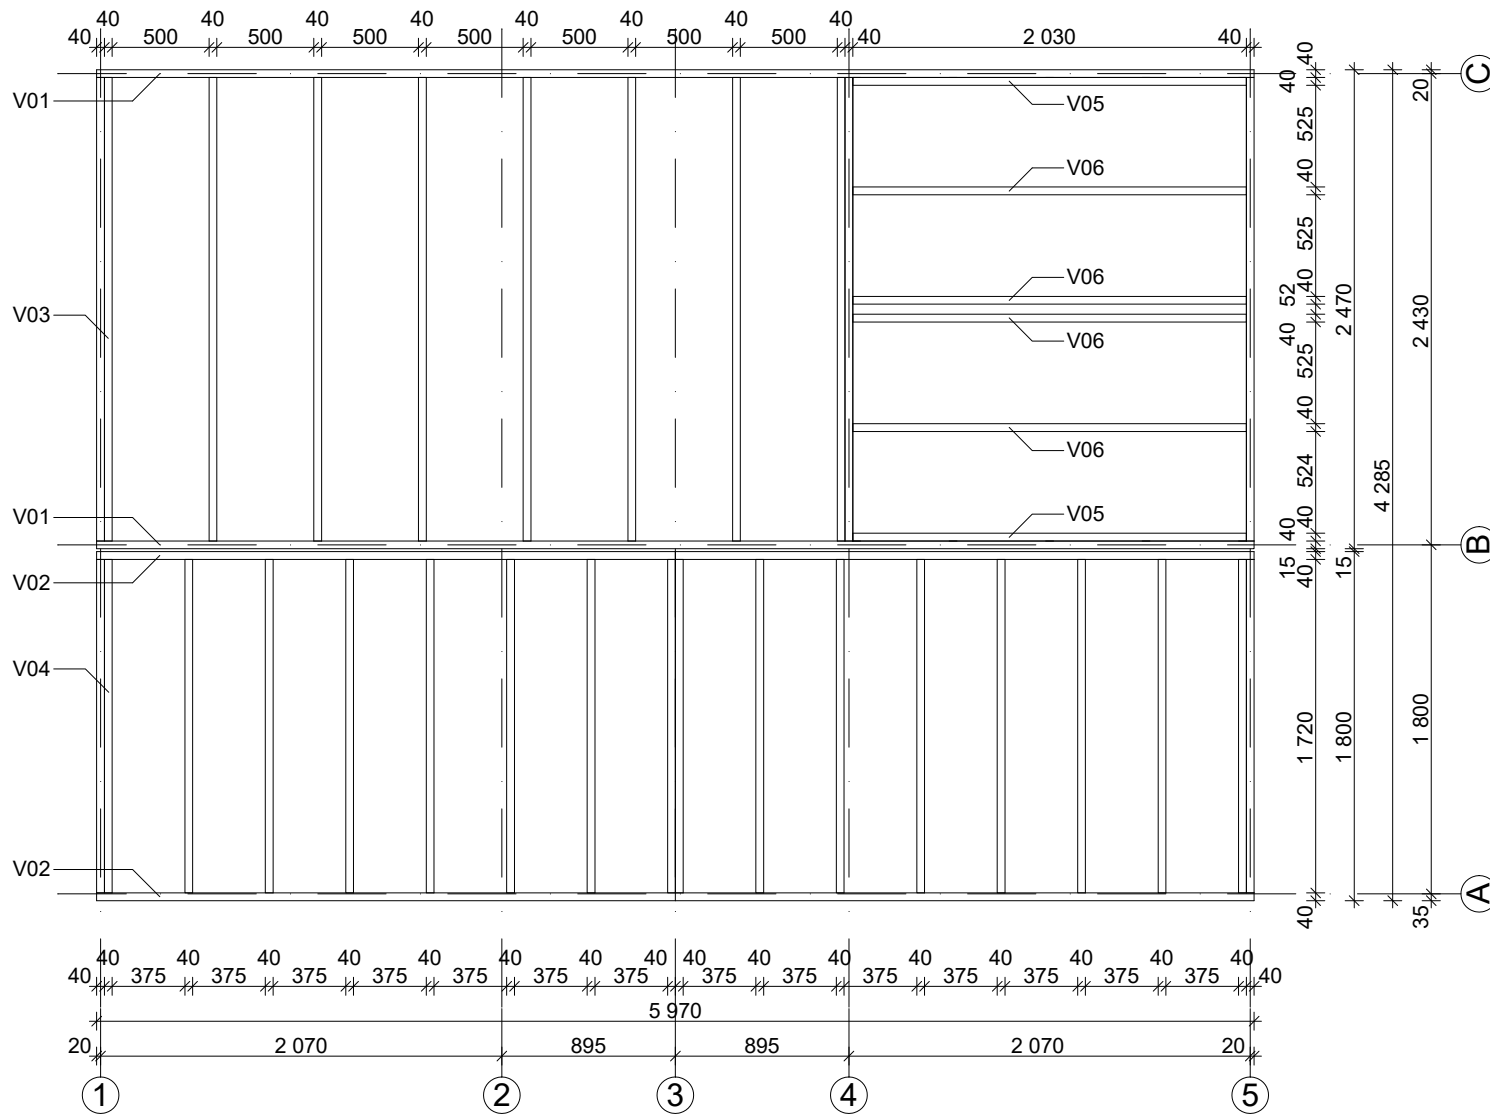

Pihasauna Piha-Tuuri 25 / 620 x 270 cm - 70 mm

Foundation / Fundament