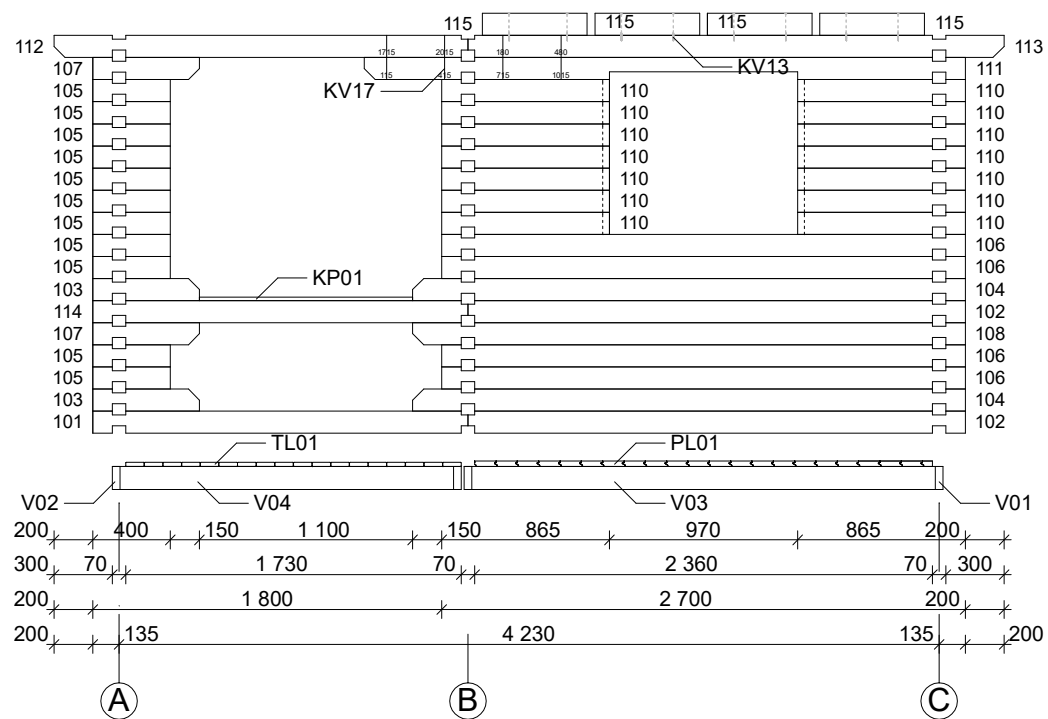

Pihasauna Piha-Tuuri 25 / 620 x 270 cm - 70 mm