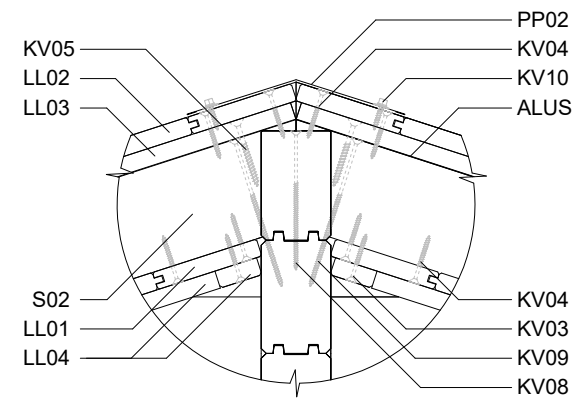

## Pihasauna Piha-Tuuri 25

Log length (W x D) / Bohlenaußenmaß (B x T): 620 x 270 cm

Wall size(outside) / Wandaußenmaß: 600 x 250 cm

Log thickness / Bohlenstärke: 70 mm

Note: All dimensions are approximate !  
Achtung : Alle angegebenen Maße sind ca. - Maße !

# Pihasauna Piha-Tuuri 25 / 620 x 270 cm - 70 mm

# Pihasauna Piha-Tuuri 25 / 620 x 270 cm - 70 mm

**S2**

**S3**