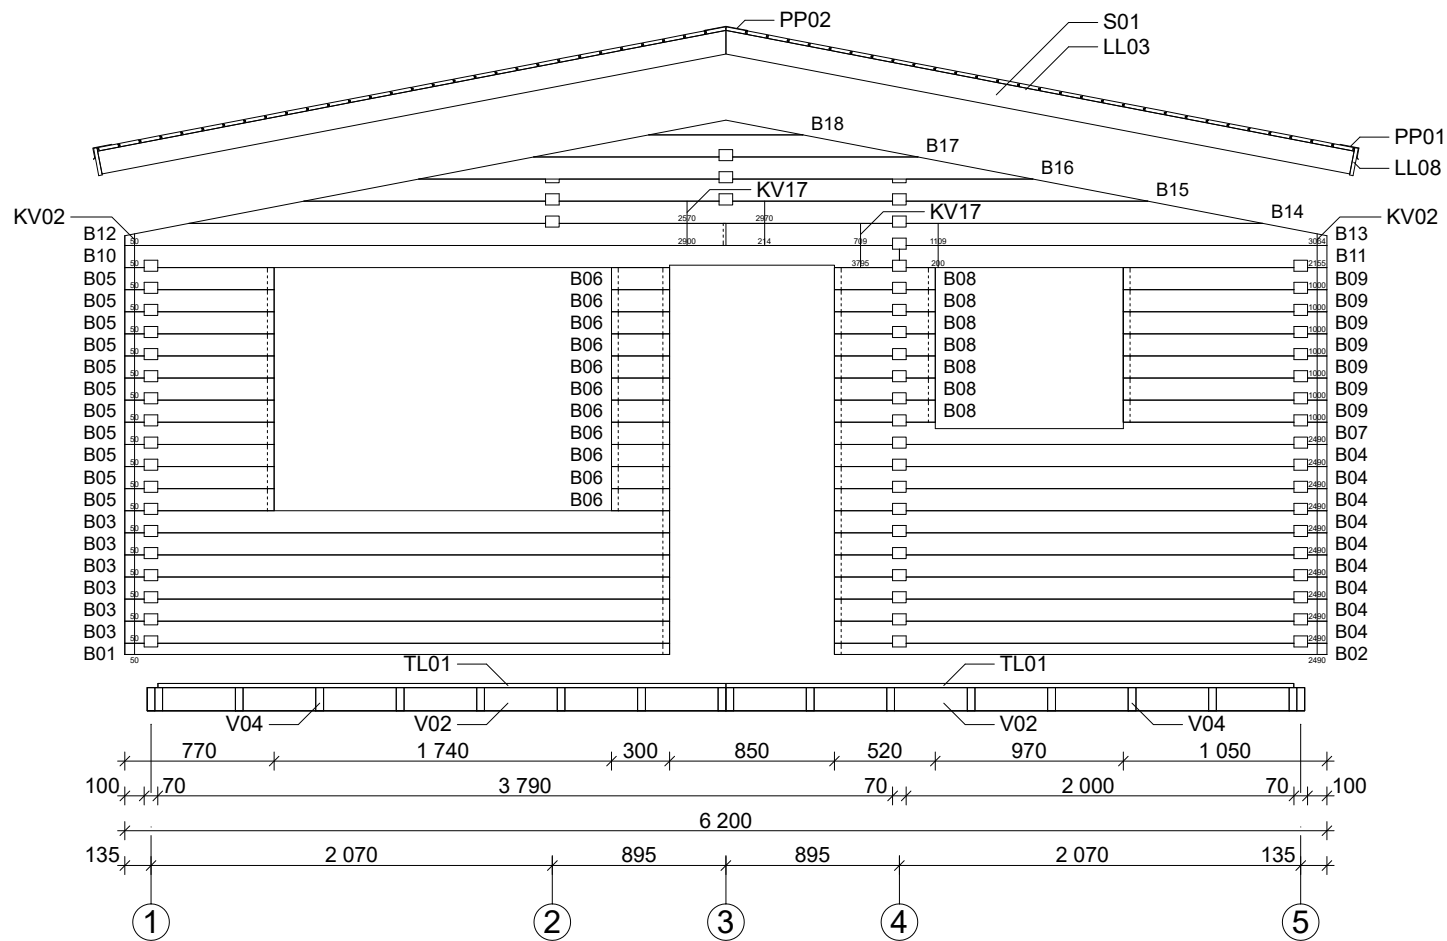

Pihasauna Piha-Tuuri 25 / 620 x 270 cm - 70 mm