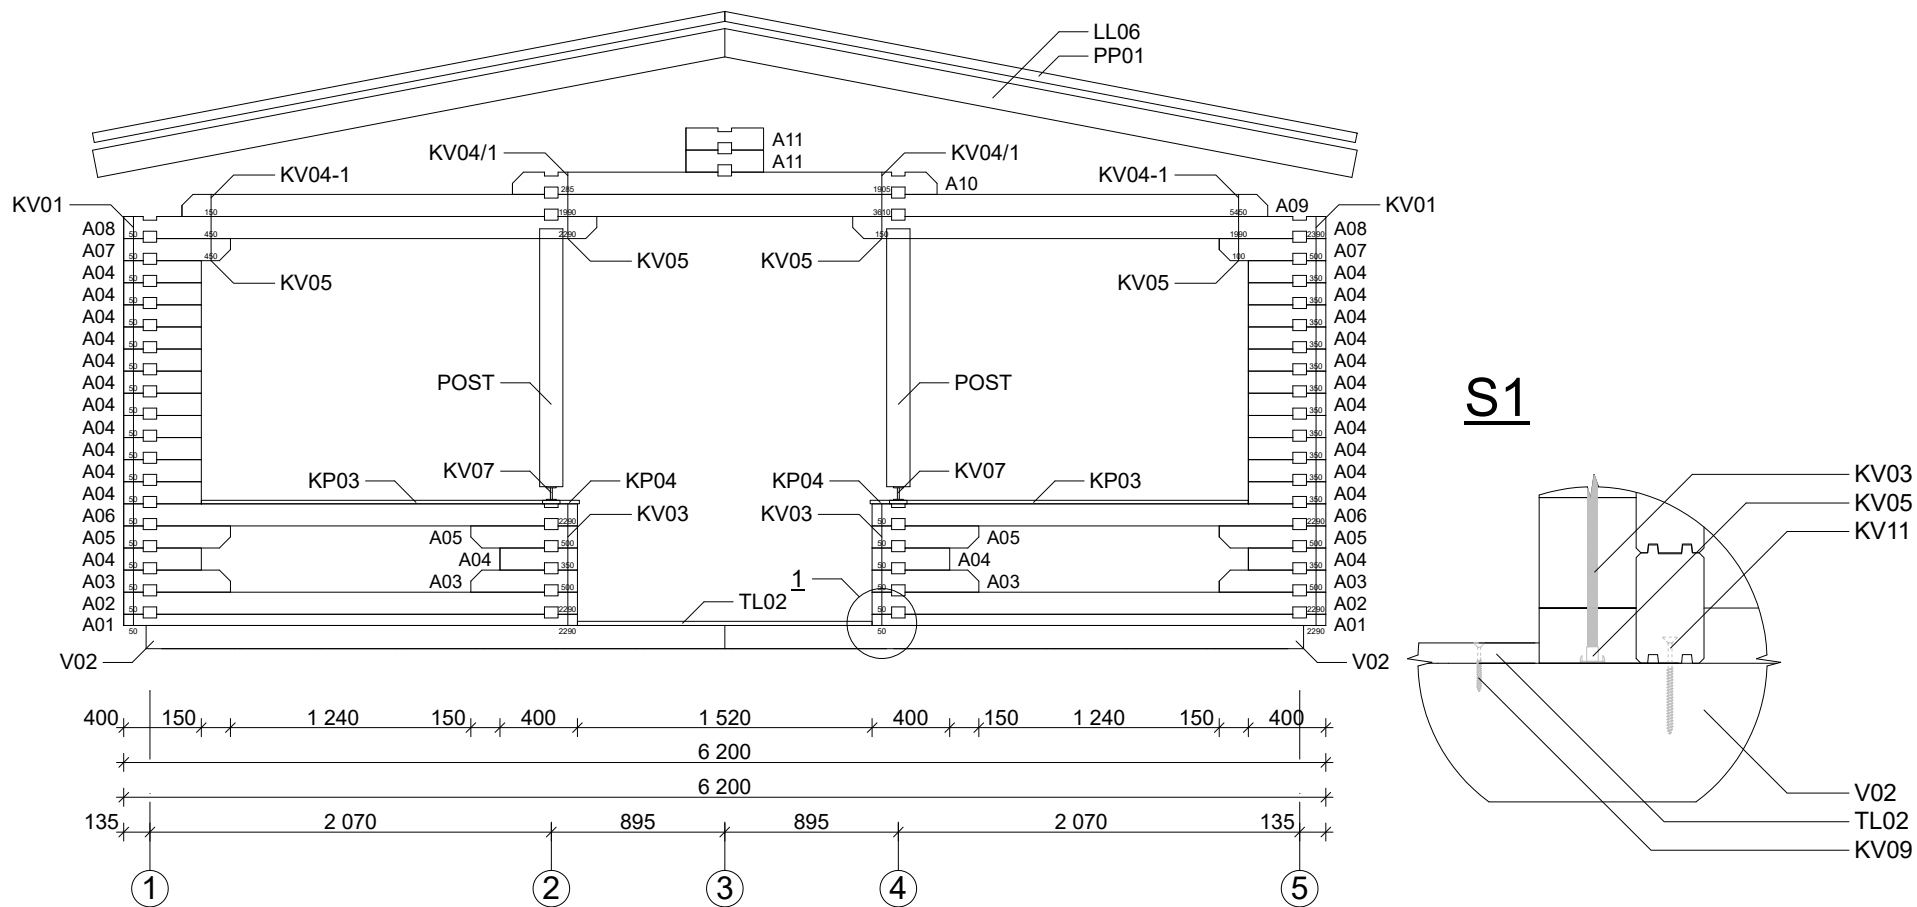

Pihasauna Piha-Tuuri 25 / 620 x 270 cm - 70 mm