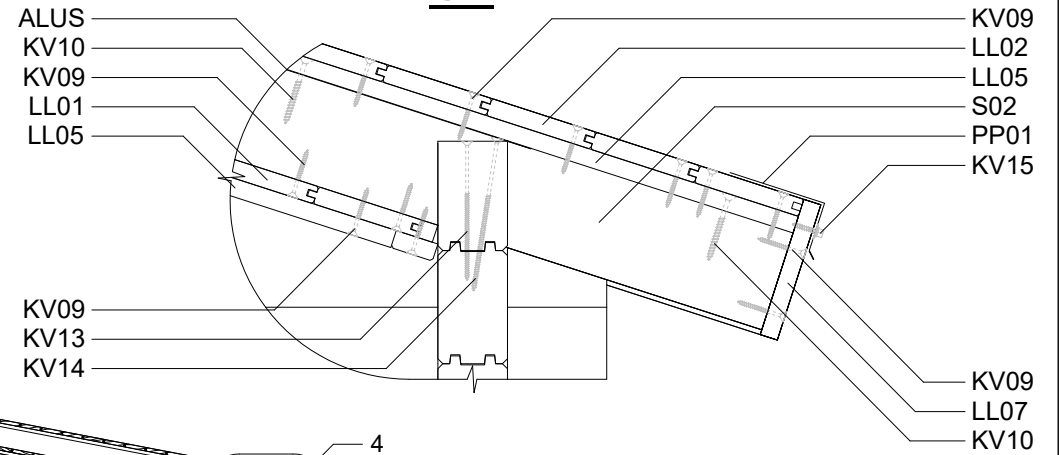

# Pihasauna Piha-Tuuri 25 / 620 x 270 cm - 70 mm

# Piha-Aitta 25 / 620 x 270 cm - 70 mm

**A-A**

**S4**

**S5**