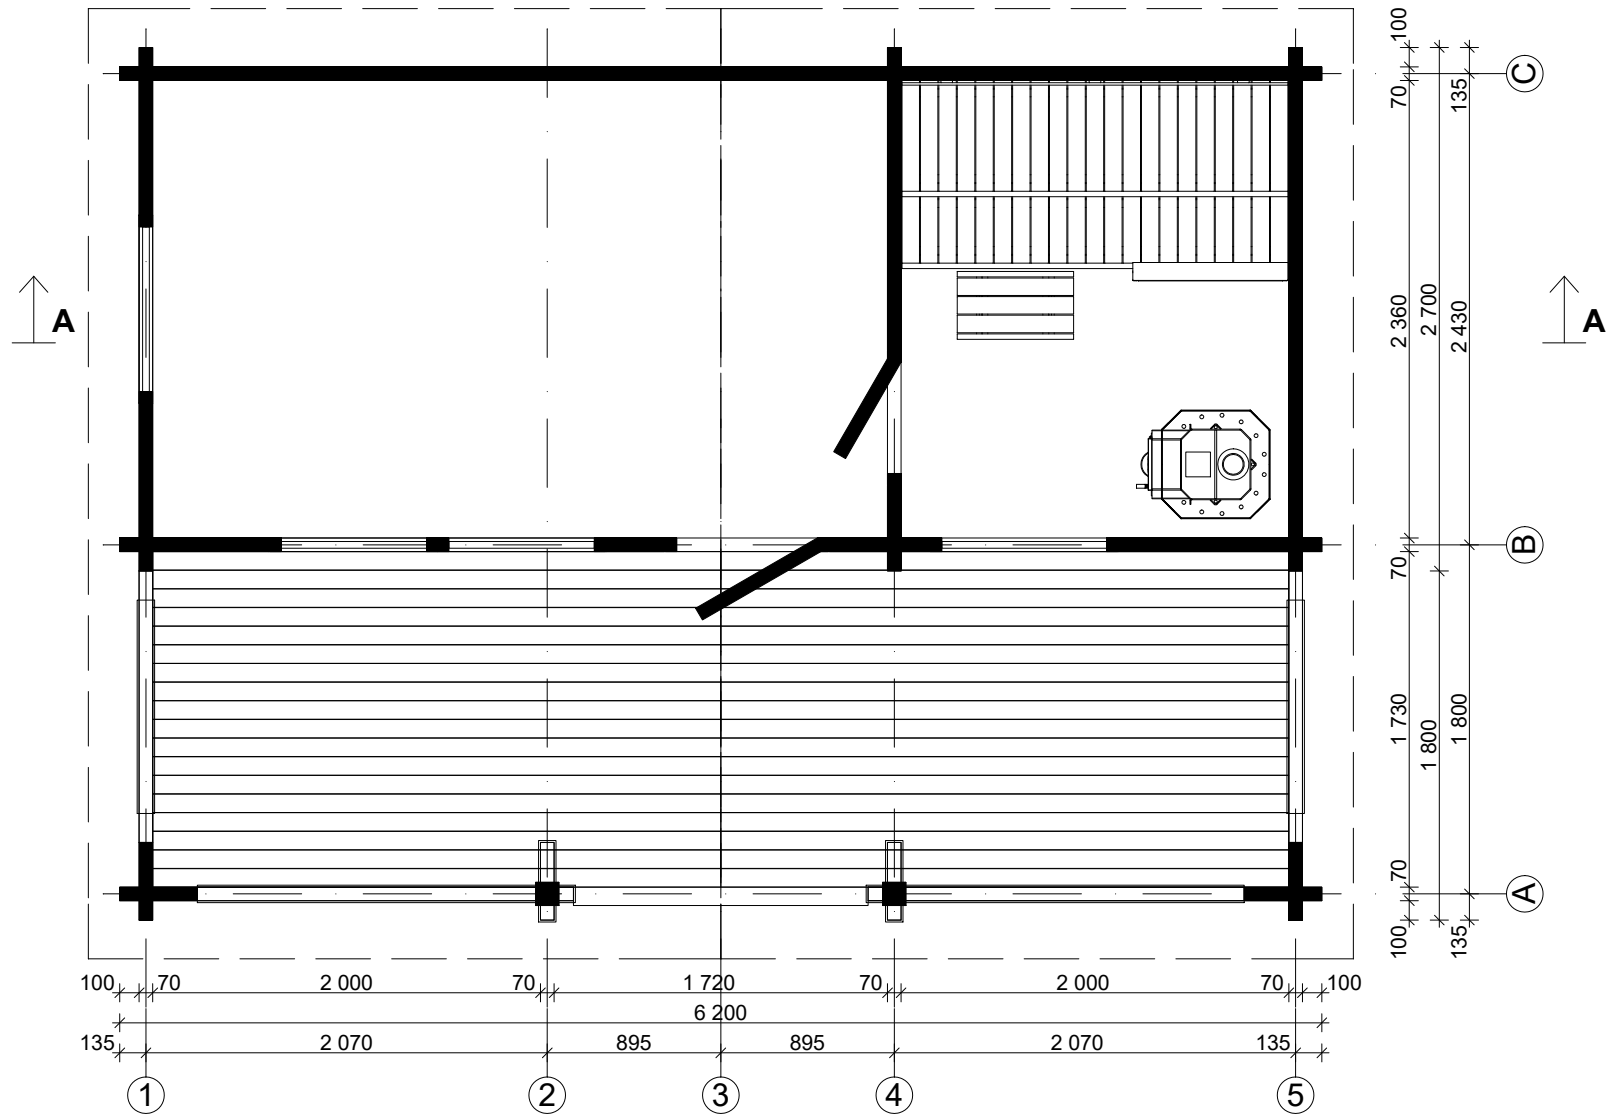

Pihasauna Piha-Tuuri 25 / 620 x 270 cm - 70 mm

Ground plan / Wandplan