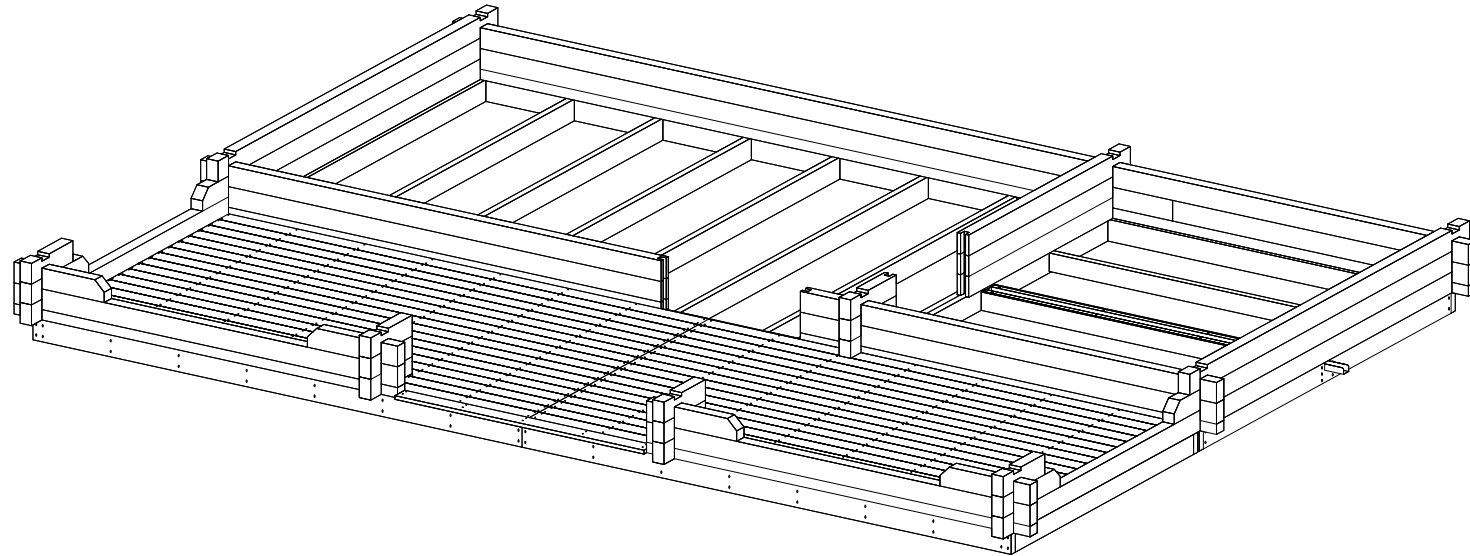

Pihasauna Piha-Tuuri 25 / 620 x 270 cm - 70 mm