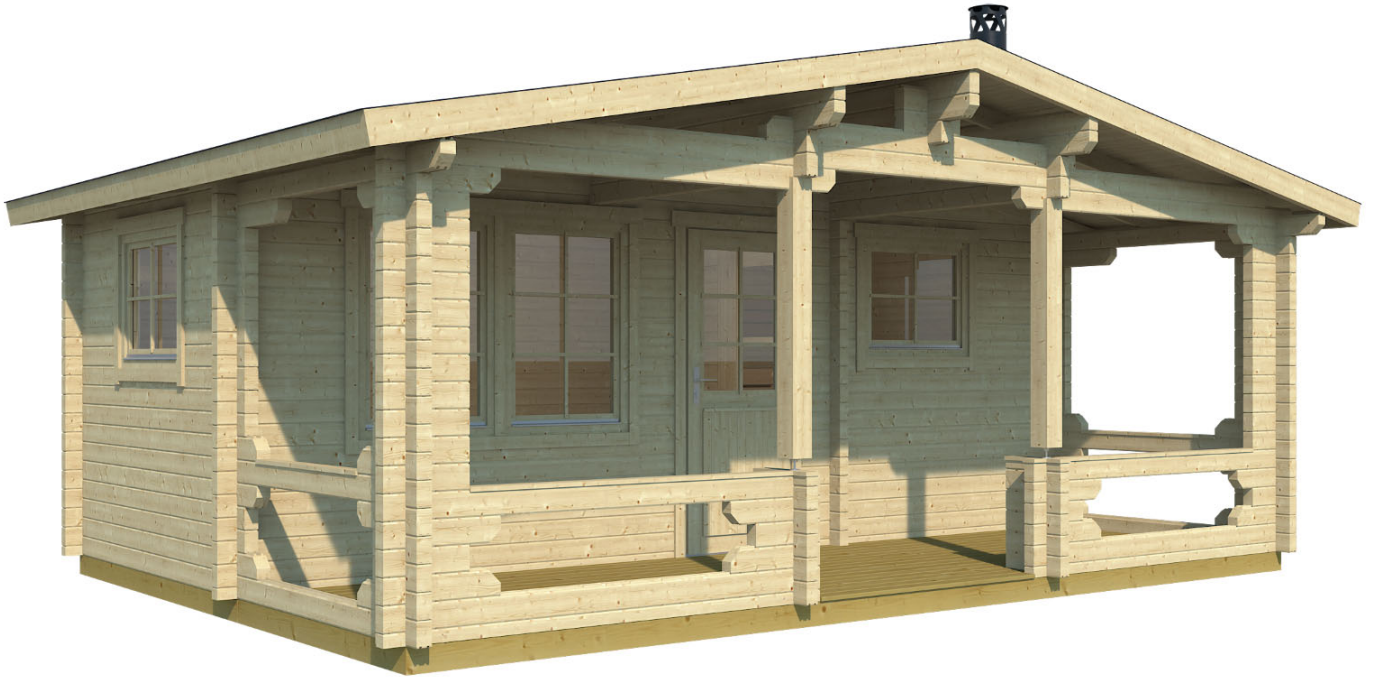

## Pihasauna Piha-Tuuri 25

Log length (W x D) / Bohlenaußenmaß (B x T): 620 x 270 cm

Wall size(outside) / Wandaußenmaß: 600 x 250 cm

Log thickness / Bohlenstärke: 70 mm

Note: All dimensions are approximate !  
Achtung : Alle angegebenen Maße sind ca. - Maße !

# Pihasauna Piha-Tuuri 25 / 620 x 270 cm - 70 mm