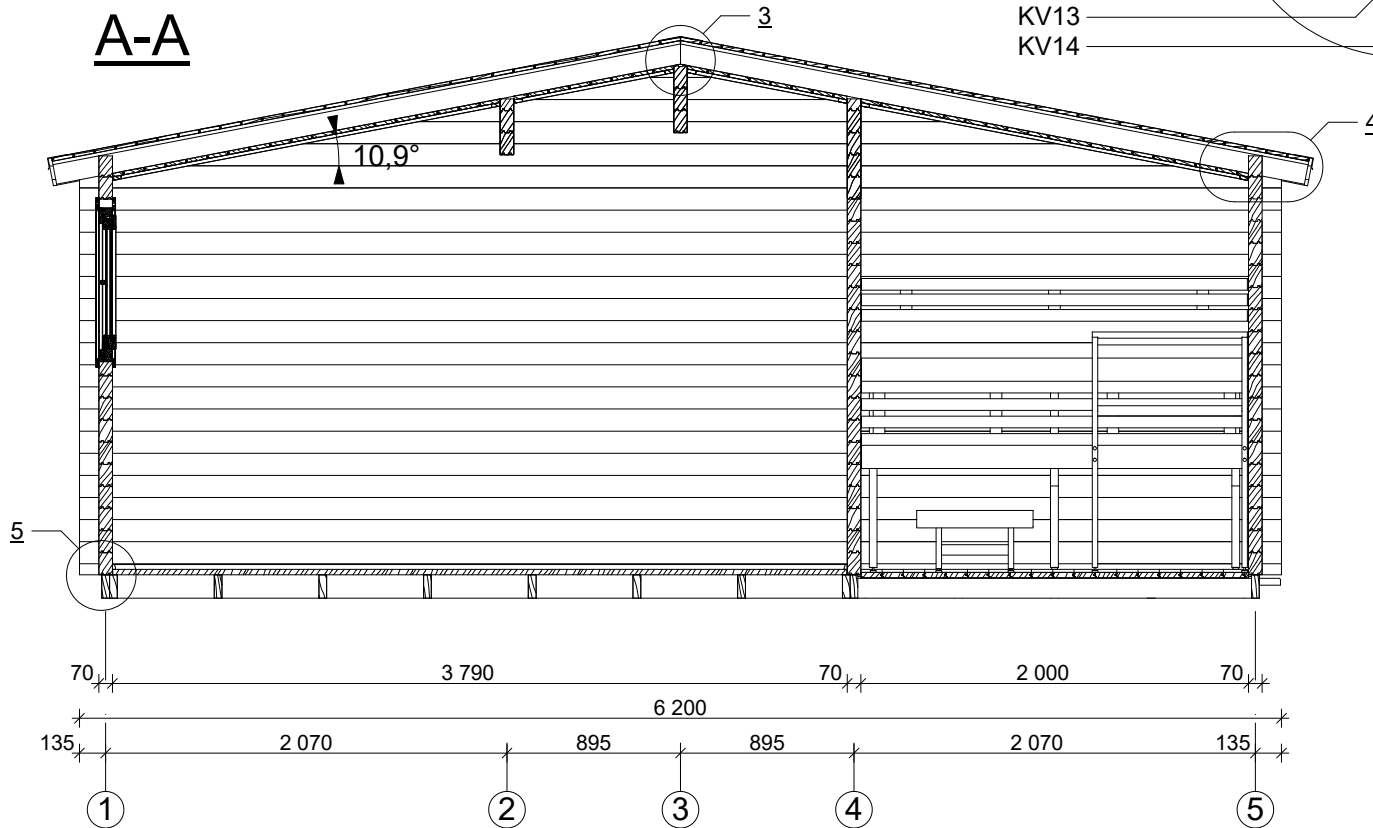

# Pihasauna Piha-Tuuri 25 / 620 x 270 cm - 70 mm

**S2**

**S3**

# Pihasauna Piha-Tuuri 25 / 620 x 270 cm - 70 mm

# Piha-Aitta 25 / 620 x 270 cm - 70 mm

**A-A**

**S4**

**S5**