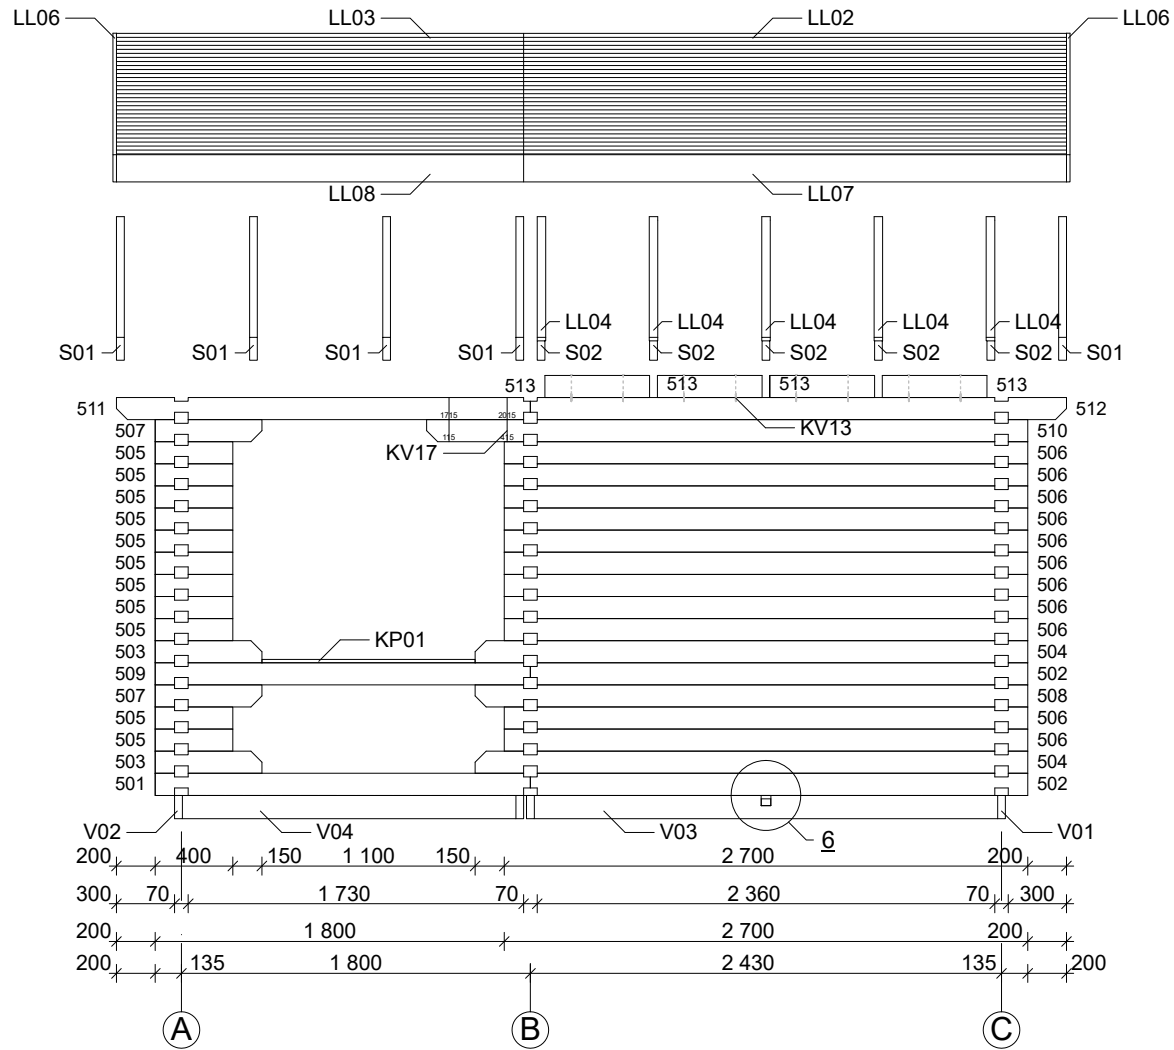

Pihasauna Piha-Tuuri 25 / 620 x 270 cm - 70 mm