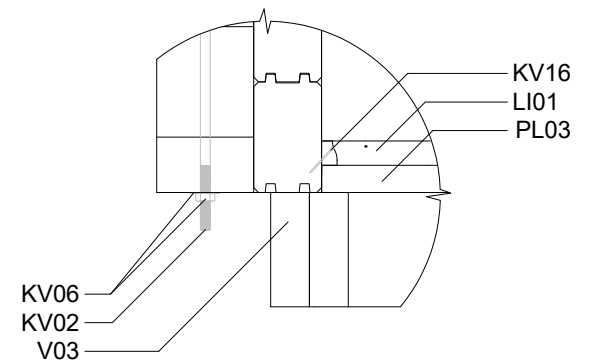

# Piha-Aitta 25 / 620 x 270 cm - 70 mm

**A-A**

**S4**

**S5**

# Pihasauna Piha-Tuuri 25 / 620 x 270 cm - 70 mm - A; B

Nr.		 mm	 mm	 x
<b>A01</b>			2340	2
<b>A02</b>			2340	2
<b>A03</b>			550	4
<b>A04</b>			400	26
<b>A05</b>			550	4
<b>A06</b>			2340	2
<b>A07</b>			550	2
<b>A08</b>			2440	2
<b>A09</b>			5600	1
<b>A10</b>			2190	1
<b>A11</b>			400	2
<b>B01</b>				2810
<b>B02</b>		2540		1
<b>B03</b>			2810	6
<b>B04</b>			2540	9
<b>B05</b>			770	11