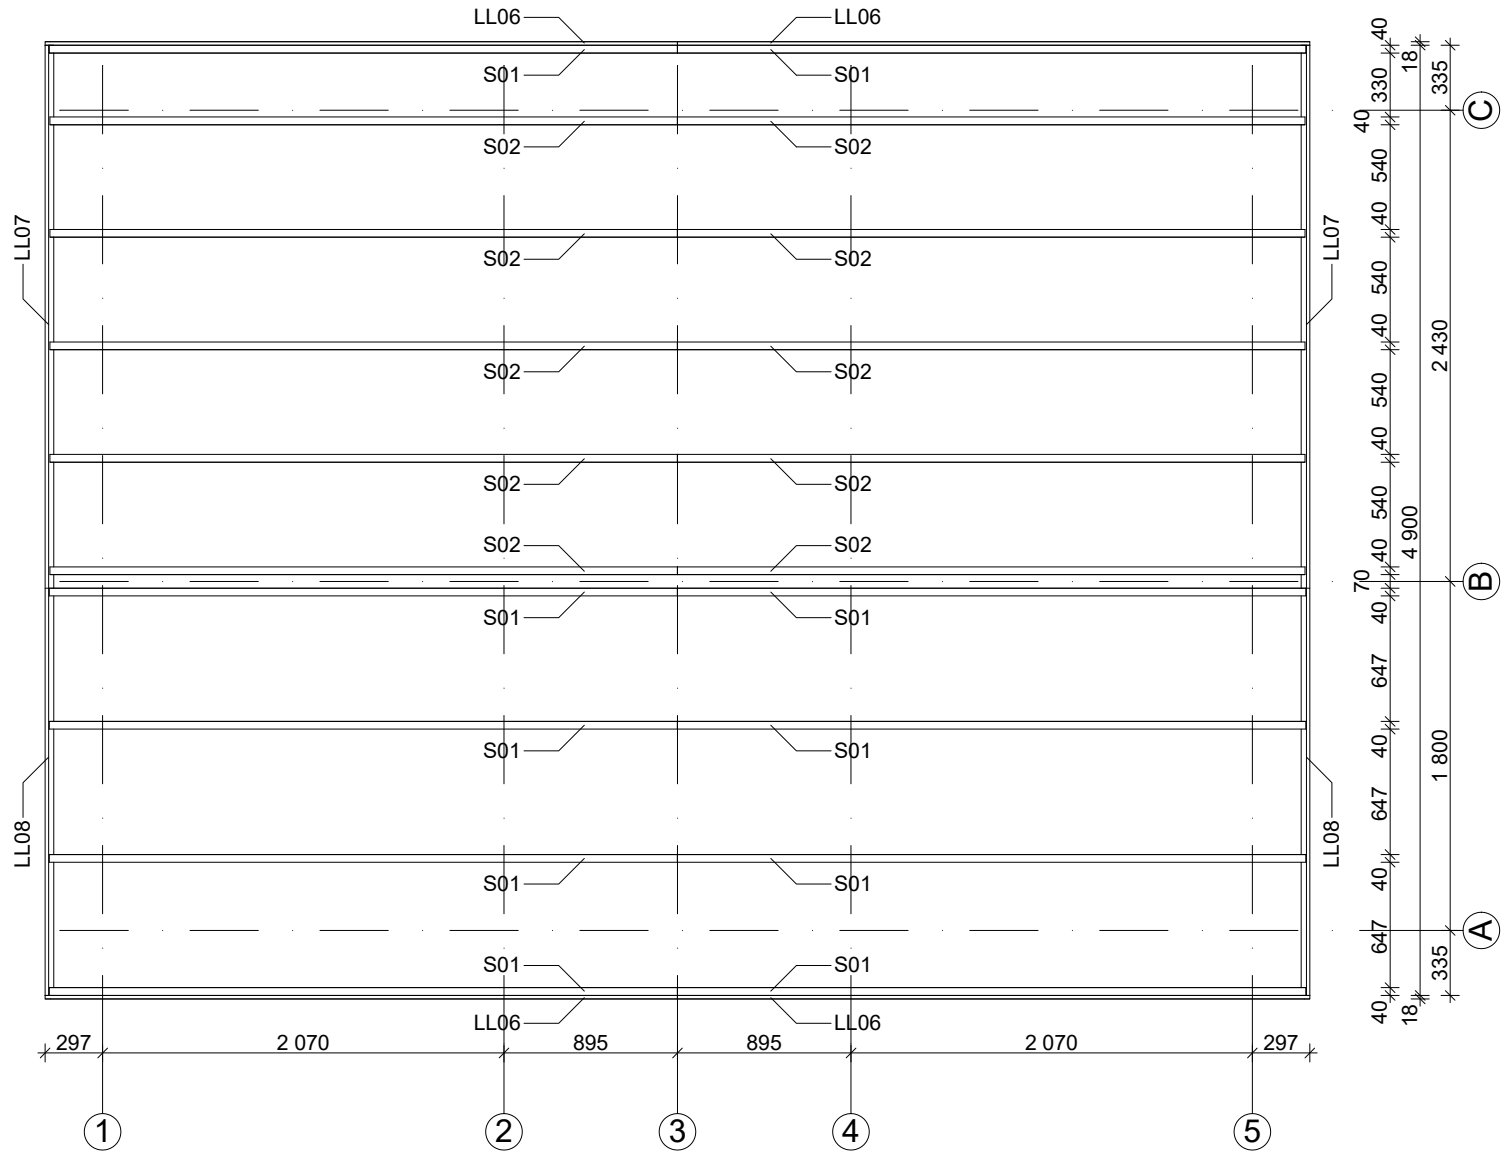

Pihasauna Piha-Tuuri 25 / 620 x 270 cm - 70 mm

Roof / Dach