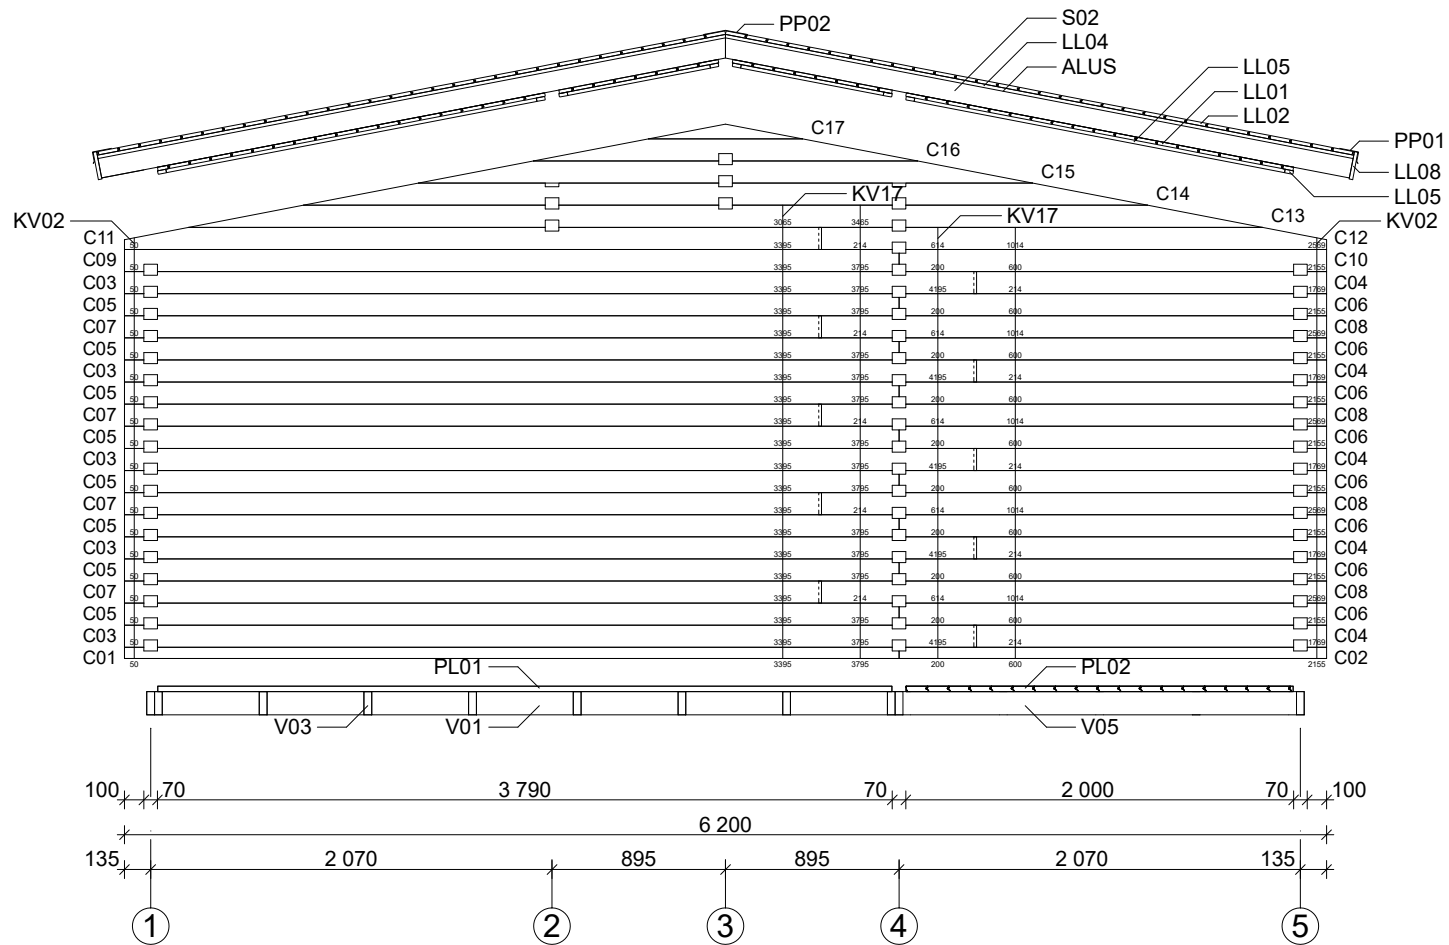

Pihasauna Piha-Tuuri 25 / 620 x 270 cm - 70 mm