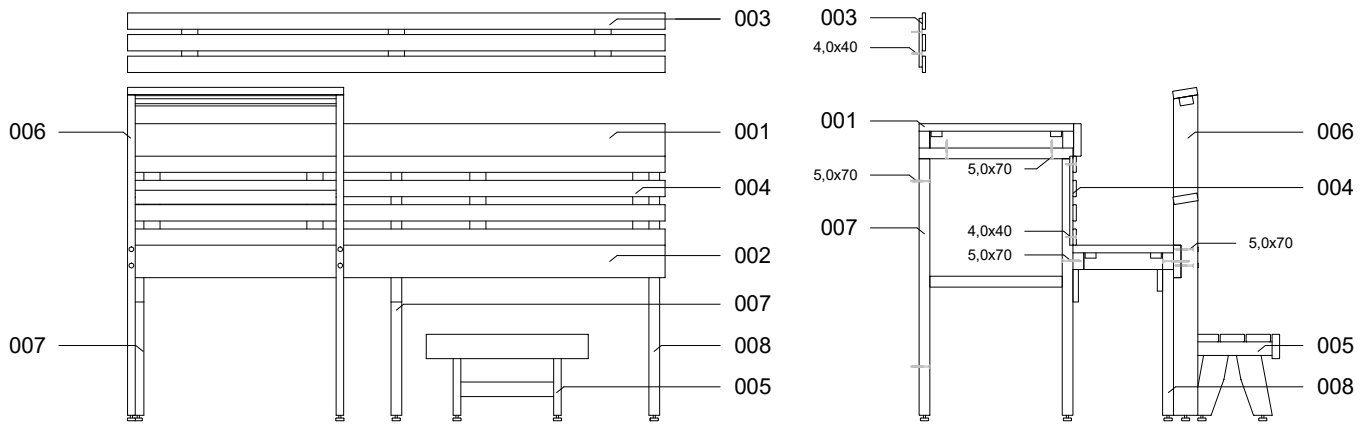

# Pihasauna Piha-Tuuri 19 / 570 x 254 cm - 70 mm - Specification / Teileliste

Nr.		 mm	 mm	 x	
<b>V01</b>	Foundation beams / Fundamenthölzer	70 x 120	1120	2	
<b>V02</b>			3588	2	
<b>V03</b>			2750	4	
<b>V04</b>			40 x 120	1698	2
<b>V05</b>				2118	8
<b>V06</b>				1120	14
<b>V07</b>				40 x 102	1698
<b>TL01</b>	Terrace board / Terrassendielen		2679	22	
<b>TL02</b>			3389	1	
<b>PL01</b>	Floor boards / Fußbodenbretter		3586	20+1	
<b>PL02</b>			1090	32	
<b>S01</b>	Rafter / Dachsparren 	40x120	3080	4	
<b>S02</b>		40x102	3076	10	
<b>LL01</b>	Ceiling boards / Deckenbretter		2196	50	
<b>LL02</b>	Roof boards / Dachbretter		3240	56+2	
<b>LL03</b>	Trim / Leiste	18x44	3076	10	
<b>LL04*</b>			ca. 24,2 m		
<b>LL05</b>	Fascia board / Giebelblende 	18x143	3104	4	
<b>LL06</b>	Eave edging / Traufenbrett 		3240	2	
<b>LI01</b>	Baseboard / Fußleisten 		ca. 19,6 m		
<b>KP01</b>	Handrail / Terrassenabschußbrett 	18x90	1010	2	
<b>KP02</b>			1870	1	
<b>KP03</b>			100	5	
<b>ALUS*</b>	Underlay / Unterlage 		ca. 12,5 m		
<b>PP01*</b>	Flashing 		2500	9	
<b>PP02*</b>	Flashing 		1700	2	
<b>VR01</b>	Ventilation grate ø100 mm 			2	
<b>VR02</b>	Disc valve ø100 mm 			2	
<b>LAVA</b>	Sauna set 		1690	1	
<b>RENN</b>	Gutter / Rinne 		1690	1	
<b>KV01</b>	Threaded Rod	∅ 10	2330	4	
<b>KV02</b>	Nut, washer / Mutter, Scheibe			8	
<b>KV03</b>	Screws / Schrauben 4,0 x 40			120	
<b>KV04</b>	Screws / Schrauben 4,0 x 50			1500	
<b>KV05</b>	Screws / Schrauben 5,0 x 70			110	
<b>KV06</b>	Screws / Schrauben 5,0 x 100			90	
<b>KV07</b>	Screws / Schrauben 5,0 x 120			110	
<b>KV08</b>	Screws / Schrauben 6,0 x 140			40	
<b>KV09</b>	Screws / Schrauben 6,0 x 160			30	

# Sauna set

A-A

**A** →

**A** →