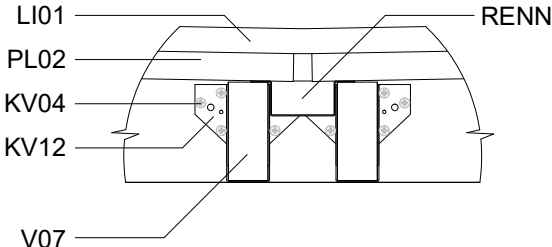

Pihasauna Piha-Tuuri 19 / 570 x 254 cm - 70 mm

S1

S3

S2

S4

S5