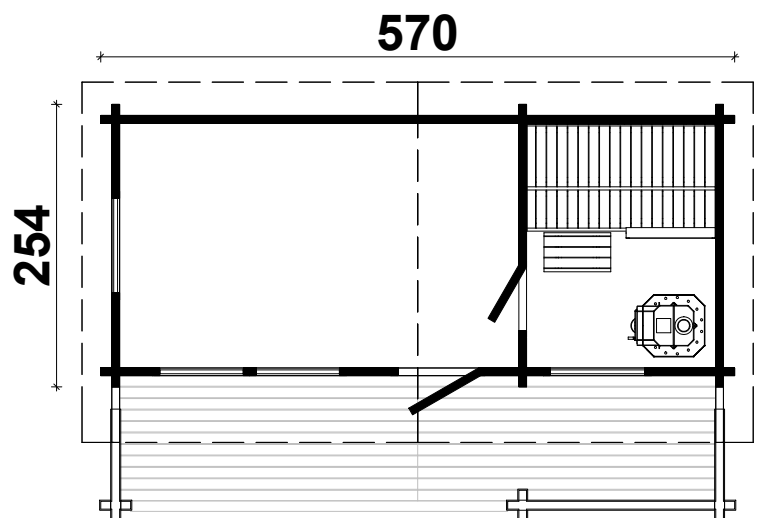

## Pihasauna Piha-Tuuri 19

Log length (W x D) / Bohlenaußenmaß (B x T): 570 x 254 cm

Wall size(outside) / Wandaußenmaß: 550 x 234 cm

Log thickness / Bohlenstärke: 70 mm

Note: All dimensions are approximate !  
Achtung : Alle angegebenen Maße sind ca. - Maße !

# Pihasauna Piha-Tuuri 19 / 570 x 254 cm - 70 mm Foundation / Fundament

# Pihasauna Piha-Tuuri 19 / 570 x 254 cm - 70 mm

# Pihasauna Piha-Tuuri 19 / 570 x 254 cm - 70 mm

**A**

**B**