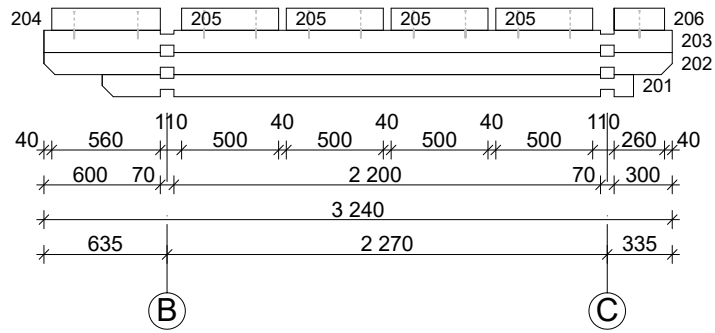

## Pihasauna Piha-Tuuri 19

Log length (W x D) / Bohlenaußenmaß (B x T): 570 x 254 cm

Wall size(outside) / Wandaußenmaß: 550 x 234 cm

Log thickness / Bohlenstärke: 70 mm

Note: All dimensions are approximate !  
Achtung : Alle angegebenen Maße sind ca. - Maße !

# Pihasauna Piha-Tuuri 19 / 570 x 254 cm - 70 mm

**A**

**B**

# Pihasauna Piha-Tuuri 19 / 570 x 254 cm - 70 mm

2

4

## Pihasauna Piha-Tuuri 19 / 570 x 254 cm - 70 mm - 2; 3

Nr.		 mm	 mm	 x
201			2740	1
202			3240	1
203			3240	1
204			560	1
205			500	4
206			260	1
301			270	1
302			270	1
303			270	4
304			2440	1
305			440	1
306			1400	17
307			440	16
308			2540	1
309			2540	3
310			2200	1