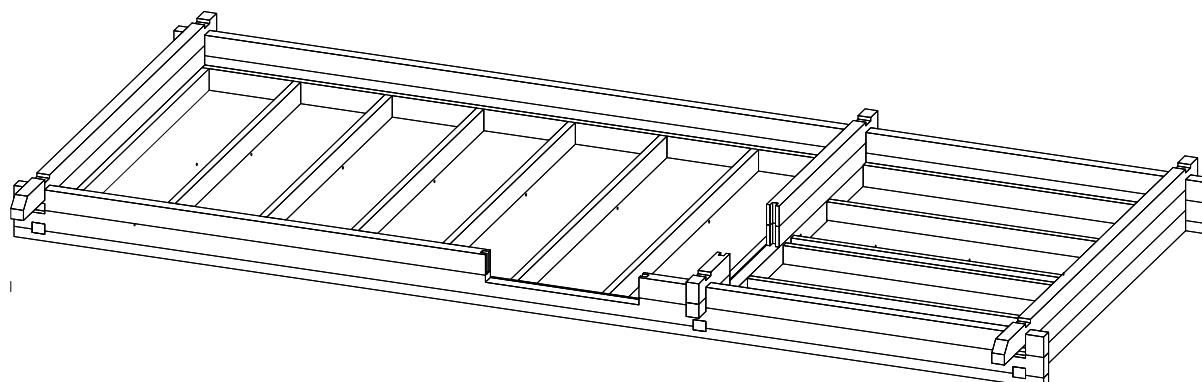

Pihasauna Piha-Tuuri 19 / 570 x 254 cm - 70 mm