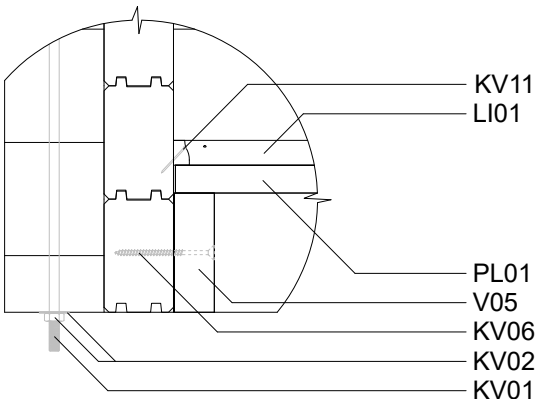

Pihasauna Piha-Tuuri 19 / 570 x 254 cm - 70 mm

S1

S3

S2

S4

S5