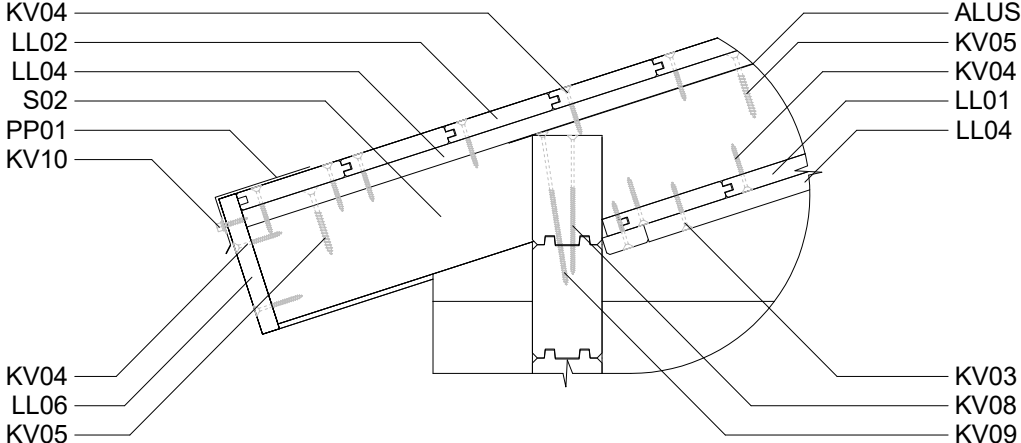

Pihasauna Piha-Tuuri 19 / 570 x 254 cm - 70 mm

S1

S3

S2

S4

S5