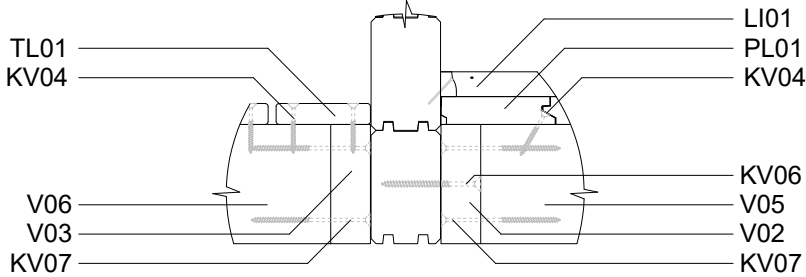

Pihasauna Piha-Tuuri 19 / 570 x 254 cm - 70 mm

S1

S3

S2

S4

S5