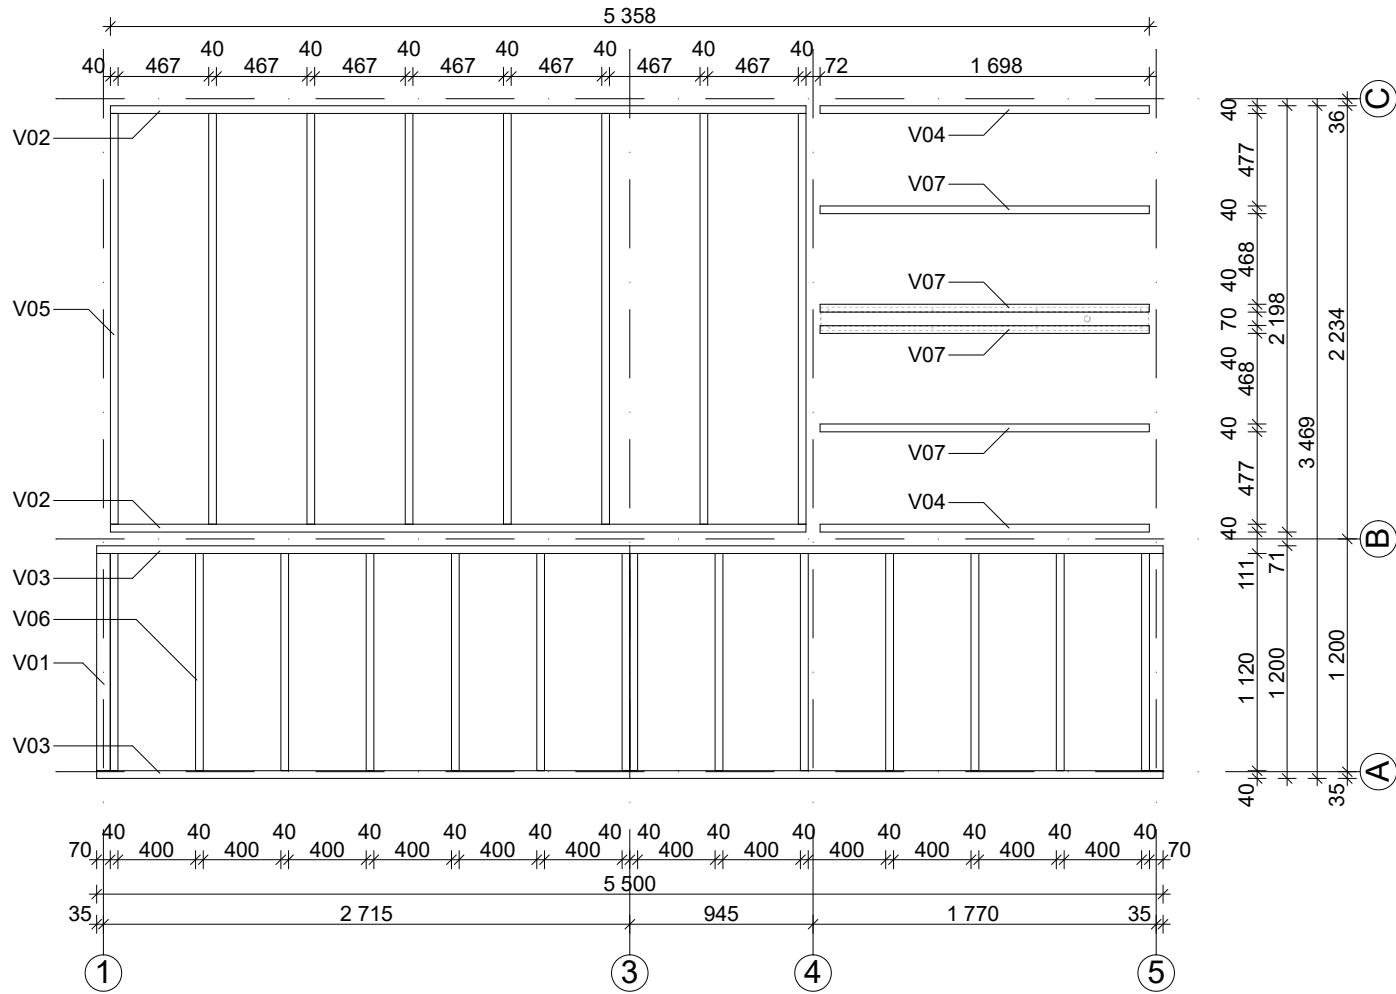

## Pihasauna Piha-Tuuri 19

Log length (W x D) / Bohlenaußenmaß (B x T): 570 x 254 cm

Wall size(outside) / Wandaußenmaß: 550 x 234 cm

Log thickness / Bohlenstärke: 70 mm

Note: All dimensions are approximate !  
Achtung : Alle angegebenen Maße sind ca. - Maße !

# Pihasauna Piha-Tuuri 19 / 570 x 254 cm - 70 mm Foundation / Fundament

# Pihasauna Piha-Tuuri 19 / 570 x 254 cm - 70 mm

**A**

**B**

## Pihasauna Piha-Tuuri 19 / 570 x 254 cm - 70 mm - 2; 3

Nr.		 mm	 mm	 x
201			2740	1
202			3240	1
203			3240	1
204			560	1
205			500	4
206			260	1
301			270	1
302			270	1
303			270	4
304			2440	1
305			440	1
306			1400	17
307			440	16
308			2540	1
309			2540	3
310			2200	1