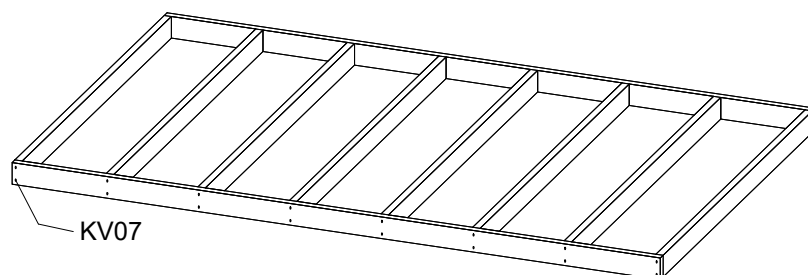

Pihasauna Piha-Tuuri 19 / 570 x 254 cm - 70 mm