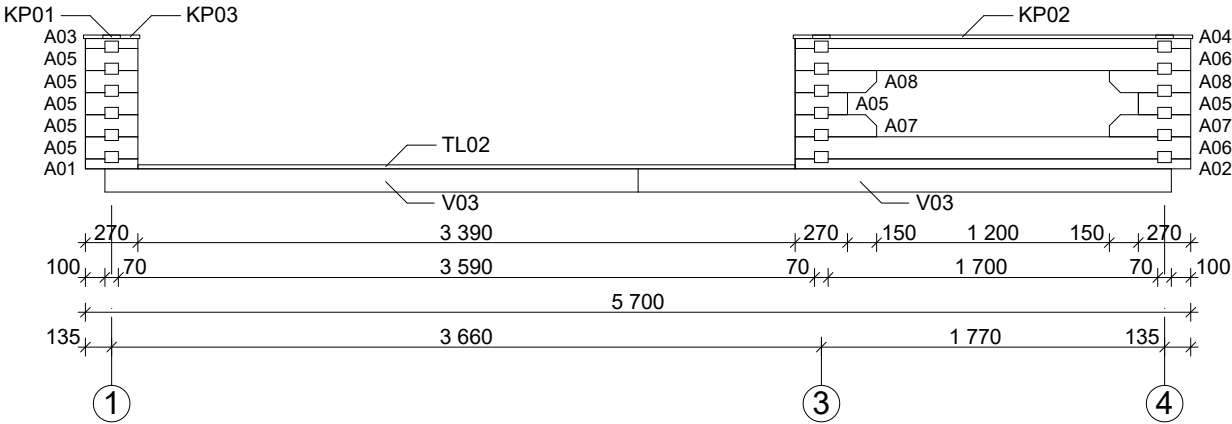

Pihasauna Piha-Tuuri 19 / 570 x 254 cm - 70 mm

A