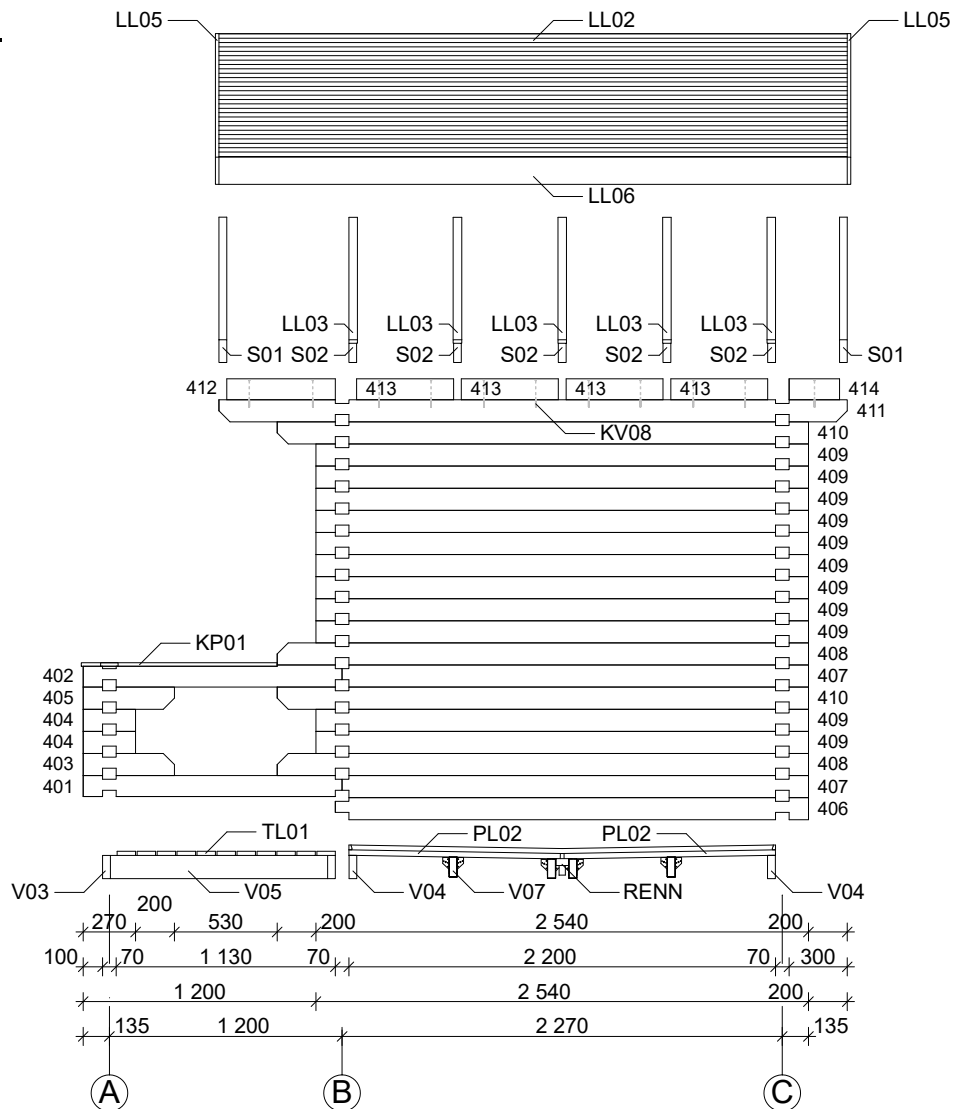

Pihasauna Piha-Tuuri 19 / 570 x 254 cm - 70 mm

2

4