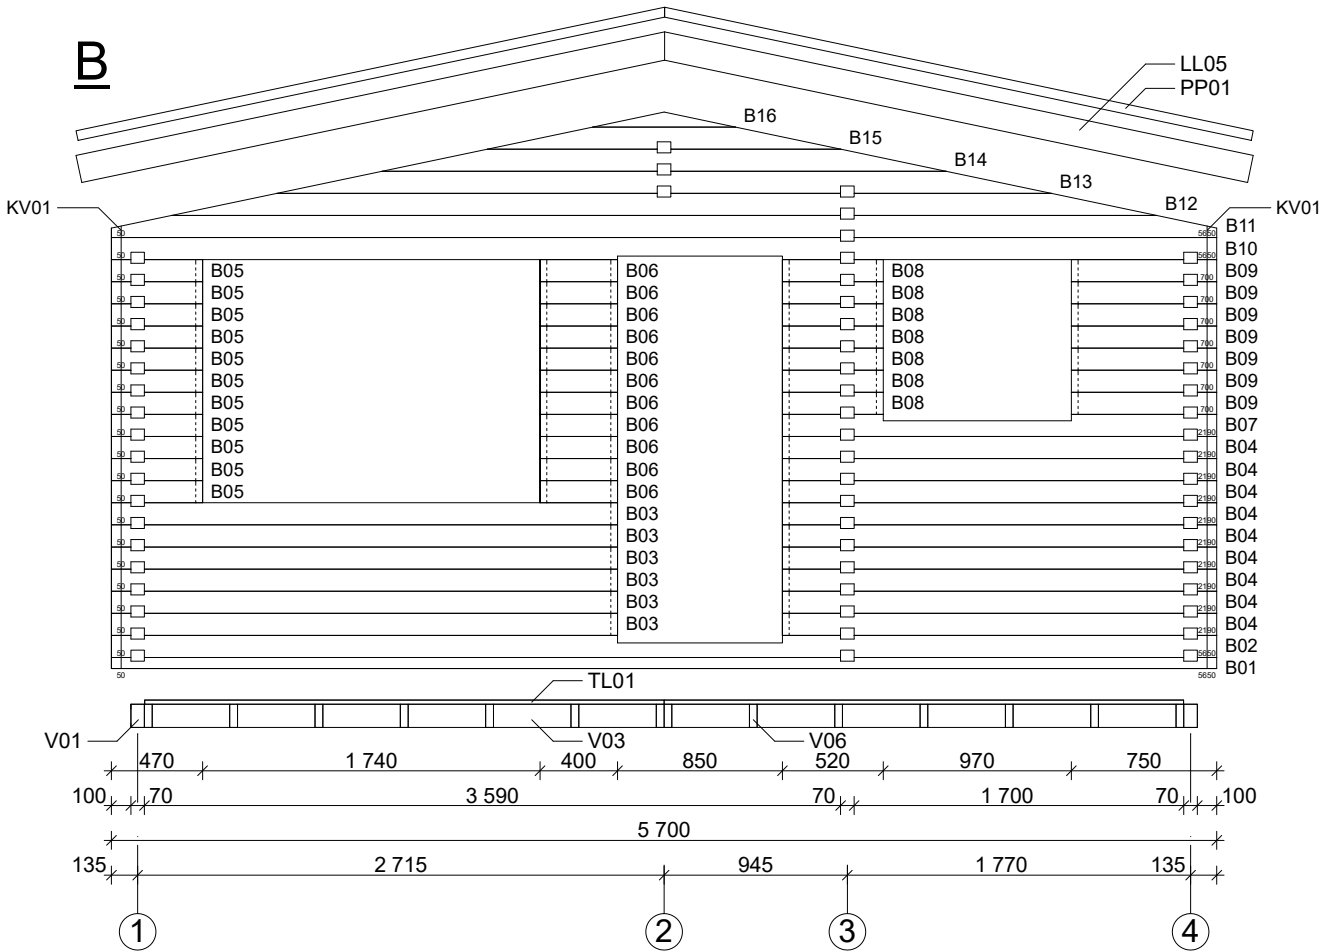

Pihasauna Piha-Tuuri 19 / 570 x 254 cm - 70 mm

A

B