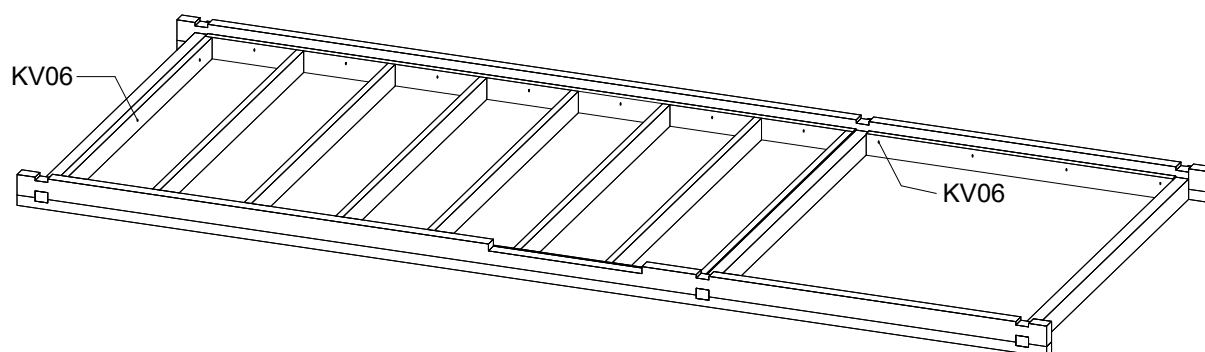

Pihasauna Piha-Tuuri 19 / 570 x 254 cm - 70 mm