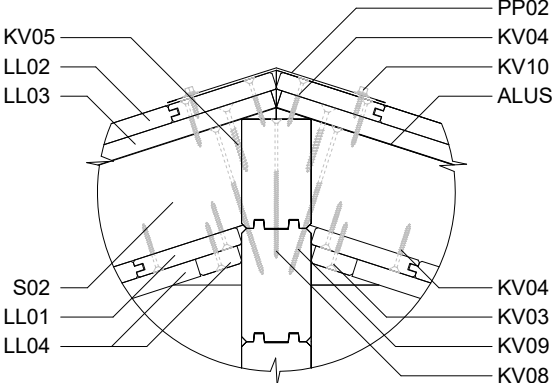

Pihasauna Piha-Tuuri 19 / 570 x 254 cm - 70 mm

S1