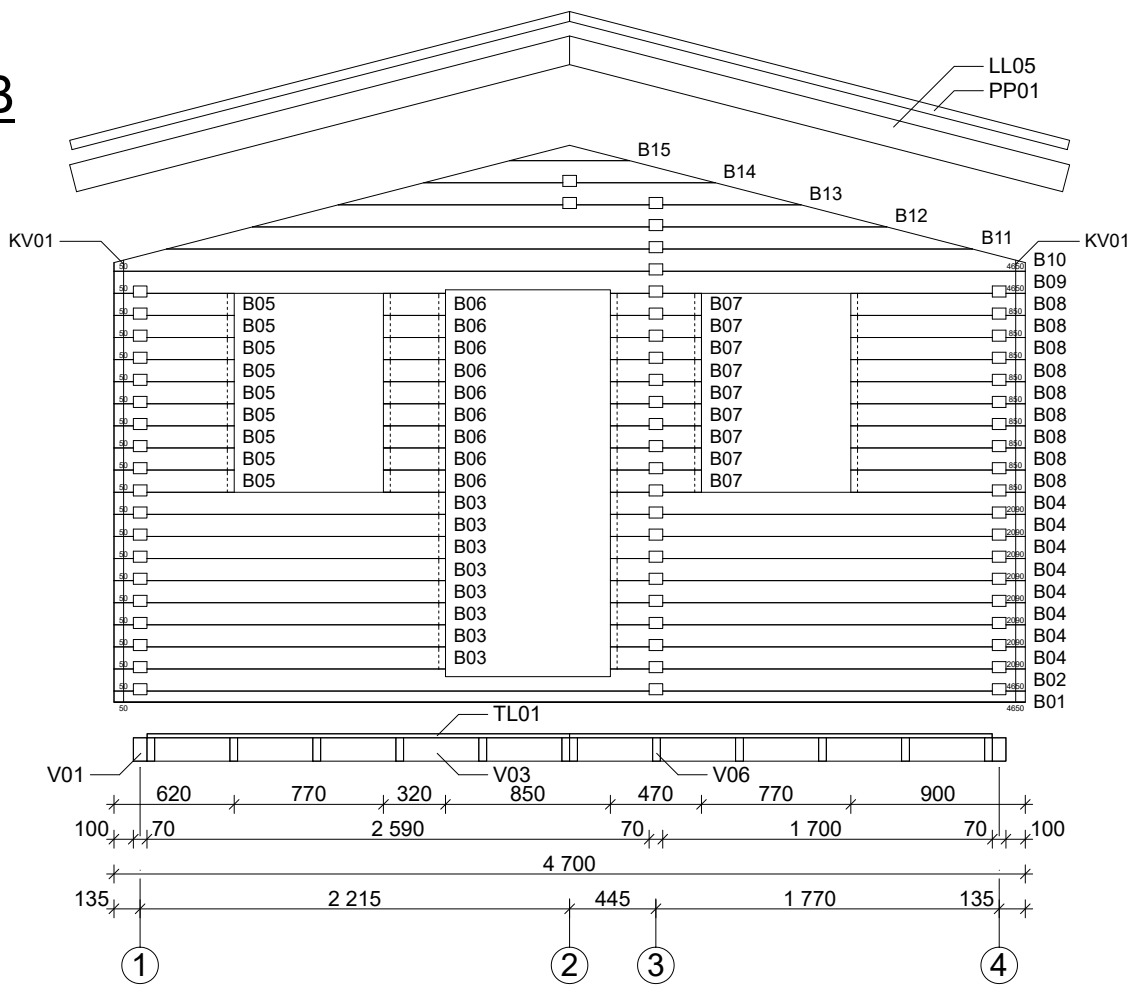

Techn. Data / Daten

Pihasauna Piha-Tuuri 15

Log length (W x D) / Bohlenaußenmaß (B x T): 470 x 234 cm

Wall size(outside) / Wandaußenmaß: 450 x 214 cm

Log thickness / Bohlenstärke: 70 mm

Note: All dimensions are approximate !
Achtung : Alle angegebenen Maße sind ca. - Maße !

Pihasauna Piha-Tuuri 15 / 470 x 234 cm - 70 mm Foundation / Fundament

Pihasauna Piha-Tuuri 15 / 470 x 234 cm - 70 mm

Ground plan / Wandplan

Pihasauna Piha-Tuuri 15 / 470 x 234 cm - 70 mm Roof / Dach

Pihasauna Piha-Tuuri 15 / 470 x 234 cm - 70 mm

Pihasauna Piha-Tuuri 15 / 470 x 234 cm - 70 mm

A

B

Pihasauna Piha-Tuuri 15 / 470 x 234 cm - 70 mm

C

A-A

Pihasauna Piha-Tuuri 15 / 470 x 234 cm - 70 mm

2

4

Pihasauna Piha-Tuuri 15 / 470 x 234 cm - 70 mm

S1

S3

S2

S4

S5

Pihasauna Piha-Tuuri 15 / 470 x 234 cm - 70 mm - A; B