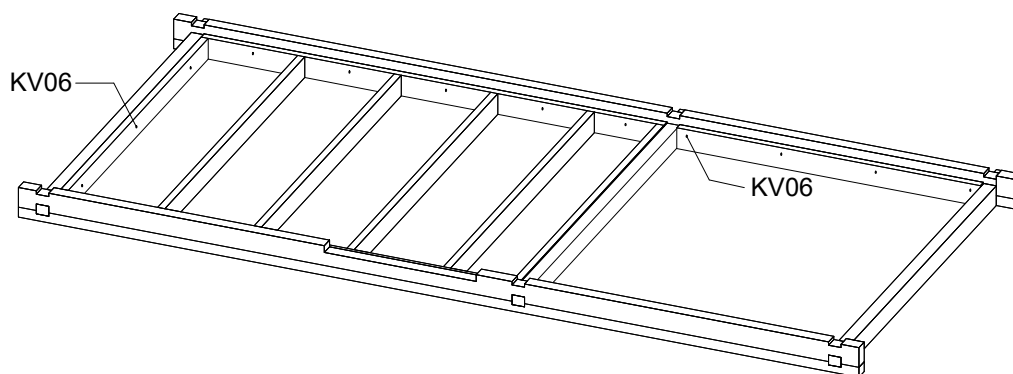

Techn. Data / Daten

Pihasauna Piha-Tuuri 15

Log length (W x D) / Bohlenaußenmaß (B x T): 470 x 234 cm

Wall size(outside) / Wandaußenmaß: 450 x 214 cm

Log thickness / Bohlenstärke: 70 mm

Note: All dimensions are approximate !
Achtung : Alle angegebenen Maße sind ca. - Maße !

Pihasauna Piha-Tuuri 15 / 470 x 234 cm - 70 mm Foundation / Fundament

Pihasauna Piha-Tuuri 15 / 470 x 234 cm - 70 mm

Ground plan / Wandplan

Pihasauna Piha-Tuuri 15 / 470 x 234 cm - 70 mm Roof / Dach

Pihasauna Piha-Tuuri 15 / 470 x 234 cm - 70 mm

Pihasauna Piha-Tuuri 15 / 470 x 234 cm - 70 mm

A

B

Pihasauna Piha-Tuuri 15 / 470 x 234 cm - 70 mm

C

A-A

Pihasauna Piha-Tuuri 15 / 470 x 234 cm - 70 mm

2

4

Pihasauna Piha-Tuuri 15 / 470 x 234 cm - 70 mm

S1

S3

S2

S4

S5

Pihasauna Piha-Tuuri 15 / 470 x 234 cm - 70 mm - A; B