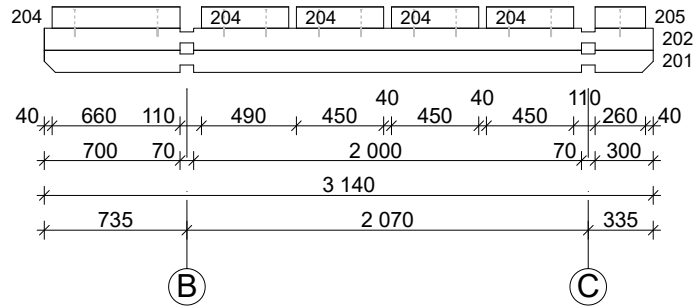

Techn. Data / Daten

Pihasauna Piha-Tuuri 15

Log length (W x D) / Bohlenaußenmaß (B x T): 470 x 234 cm

Wall size(outside) / Wandaußenmaß: 450 x 214 cm

Log thickness / Bohlenstärke: 70 mm

Note: All dimensions are approximate !
Achtung : Alle angegebenen Maße sind ca. - Maße !

Pihasauna Piha-Tuuri 15 / 470 x 234 cm - 70 mm

A

B

Pihasauna Piha-Tuuri 15 / 470 x 234 cm - 70 mm

C

A-A

Pihasauna Piha-Tuuri 15 / 470 x 234 cm - 70 mm

2

Pihasauna Piha-Tuuri 15 / 470 x 234 cm - 70 mm - 1

Nr.		 mm	 mm	 ×
101			1335	1
102			1335	1
103			470	1
104			270	2
105			470	1
106			2240	1
107			2205	2
108			2540	2
109			2340	3
110			2540	1
111			2340	1
112		685	14	
113		2640	1	
114		3140	1	
115			660	1
116			450	4
117			260	1

Pihasauna Piha-Tuuri 15 / 470 x 234 cm - 70 mm - 4

Nr.		 mm	 mm	 x
401			1335	1
402			1335	1
403			470	1
404			270	2
405			470	1
406			2240	1
407			2205	2
408			2540	2
409			2340	11
410			2540	1
411			2640	1
412		3140	1	
413			660	1
414			450	4
415			260	1