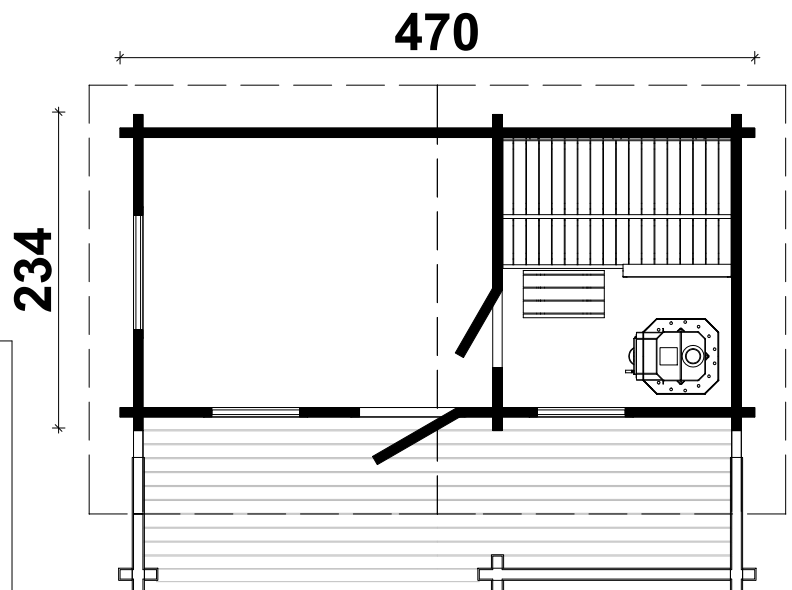

Techn. Data / Daten

Pihasauna Piha-Tuuri 15

Log length (W x D) / Bohlenaußenmaß (B x T): 470 x 234 cm

Wall size(outside) / Wandaußenmaß: 450 x 214 cm

Log thickness / Bohlenstärke: 70 mm

Note: All dimensions are approximate !
Achtung : Alle angegebenen Maße sind ca. - Maße !

Pihasauna Piha-Tuuri 15 / 470 x 234 cm - 70 mm Foundation / Fundament

Pihasauna Piha-Tuuri 15 / 470 x 234 cm - 70 mm

Ground plan / Wandplan

Pihasauna Piha-Tuuri 15 / 470 x 234 cm - 70 mm Roof / Dach

Pihasauna Piha-Tuuri 15 / 470 x 234 cm - 70 mm

Pihasauna Piha-Tuuri 15 / 470 x 234 cm - 70 mm

A

B

Pihasauna Piha-Tuuri 15 / 470 x 234 cm - 70 mm

C

A-A

Pihasauna Piha-Tuuri 15 / 470 x 234 cm - 70 mm

2

Pihasauna Piha-Tuuri 15 / 470 x 234 cm - 70 mm - 4

Nr.		 mm	 mm	 x
401			1335	1
402			1335	1
403			470	1
404			270	2
405			470	1
406			2240	1
407			2205	2
408			2540	2
409			2340	11
410			2540	1
411			2640	1
412		3140	1	
413			660	1
414			450	4
415			260	1