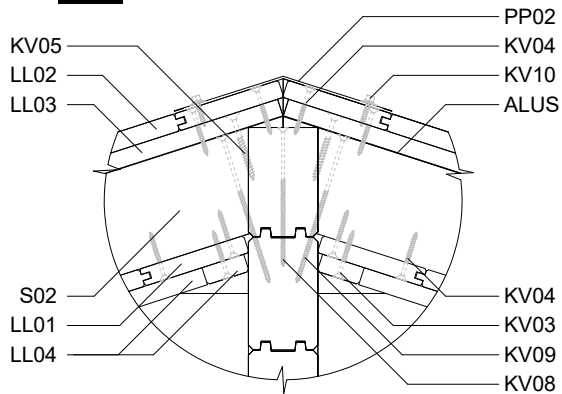

Techn. Data / Daten

Pihasauna Piha-Tuuri 15

Log length (W x D) / Bohlenaußenmaß (B x T): 470 x 234 cm

Wall size(outside) / Wandaußenmaß: 450 x 214 cm

Log thickness / Bohlenstärke: 70 mm

Note: All dimensions are approximate !
Achtung : Alle angegebenen Maße sind ca. - Maße !

Pihasauna Piha-Tuuri 15 / 470 x 234 cm - 70 mm

A

B

Pihasauna Piha-Tuuri 15 / 470 x 234 cm - 70 mm

C

A-A

Pihasauna Piha-Tuuri 15 / 470 x 234 cm - 70 mm

2

4

Pihasauna Piha-Tuuri 15 / 470 x 234 cm - 70 mm

S1

S3

S2

S4

S5

Pihasauna Piha-Tuuri 15 / 470 x 234 cm - 70 mm - A; B

Pihasauna Piha-Tuuri 15 / 470 x 234 cm - 70 mm - B; C

Nr.		 mm	 mm	 x
B09			4700	1
B10			4700	1
B11			4156	1
B12			3271	1
B13			2387	1
B14			1502	1
B15			618	1
C01			4700	1
C02			4700	18
C03			4700	1
C04			4700	1
C05			4156	1
C06			3271	1
C07			2387	1
C08			1502	1
C09			618	1