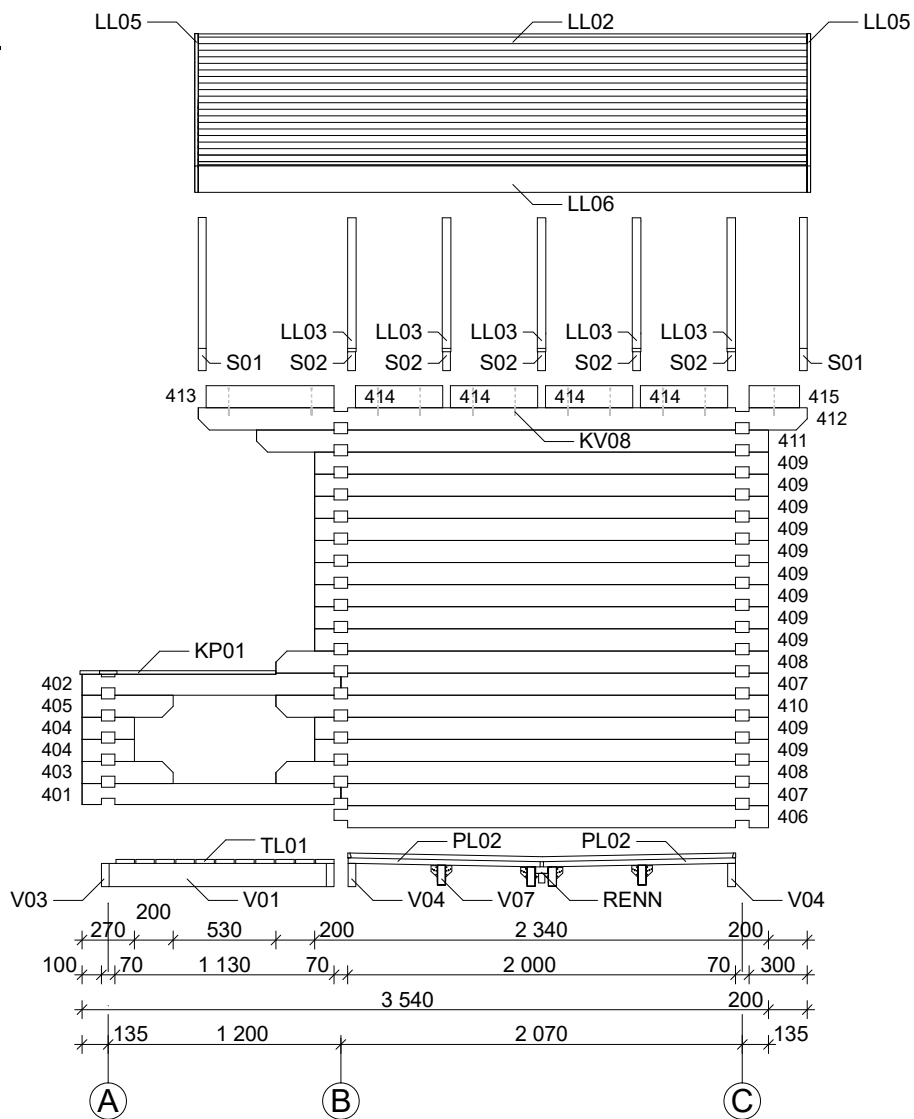

Pihasauna Piha-Tuuri 15 / 470 x 234 cm - 70 mm

2

4