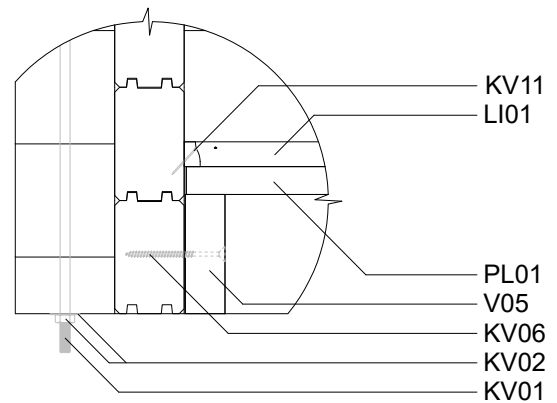

Techn. Data / Daten

Pihasauna Piha-Tuuri 15

Log length (W x D) / Bohlenaußenmaß (B x T): 470 x 234 cm

Wall size(outside) / Wandaußenmaß: 450 x 214 cm

Log thickness / Bohlenstärke: 70 mm

Note: All dimensions are approximate !
Achtung : Alle angegebenen Maße sind ca. - Maße !

Pihasauna Piha-Tuuri 15 / 470 x 234 cm - 70 mm

A

B

Pihasauna Piha-Tuuri 15 / 470 x 234 cm - 70 mm

C

A-A

Pihasauna Piha-Tuuri 15 / 470 x 234 cm - 70 mm

2

4

Pihasauna Piha-Tuuri 15 / 470 x 234 cm - 70 mm

S1

S3

S2

S4

S5

Pihasauna Piha-Tuuri 15 / 470 x 234 cm - 70 mm - A; B

Nr.		 mm	 mm	 x
A01			270	1
A02			2040	1
A03			270	1
A04			2040	1
A05			270	7
A06			2040	2
A07			420	2
A08			420	2
B01			4700	1
B02			4700	1
B03			1710	8
B04			2140	8
B05			620	9
B06			320	9
B07			470	9
B08			900	9