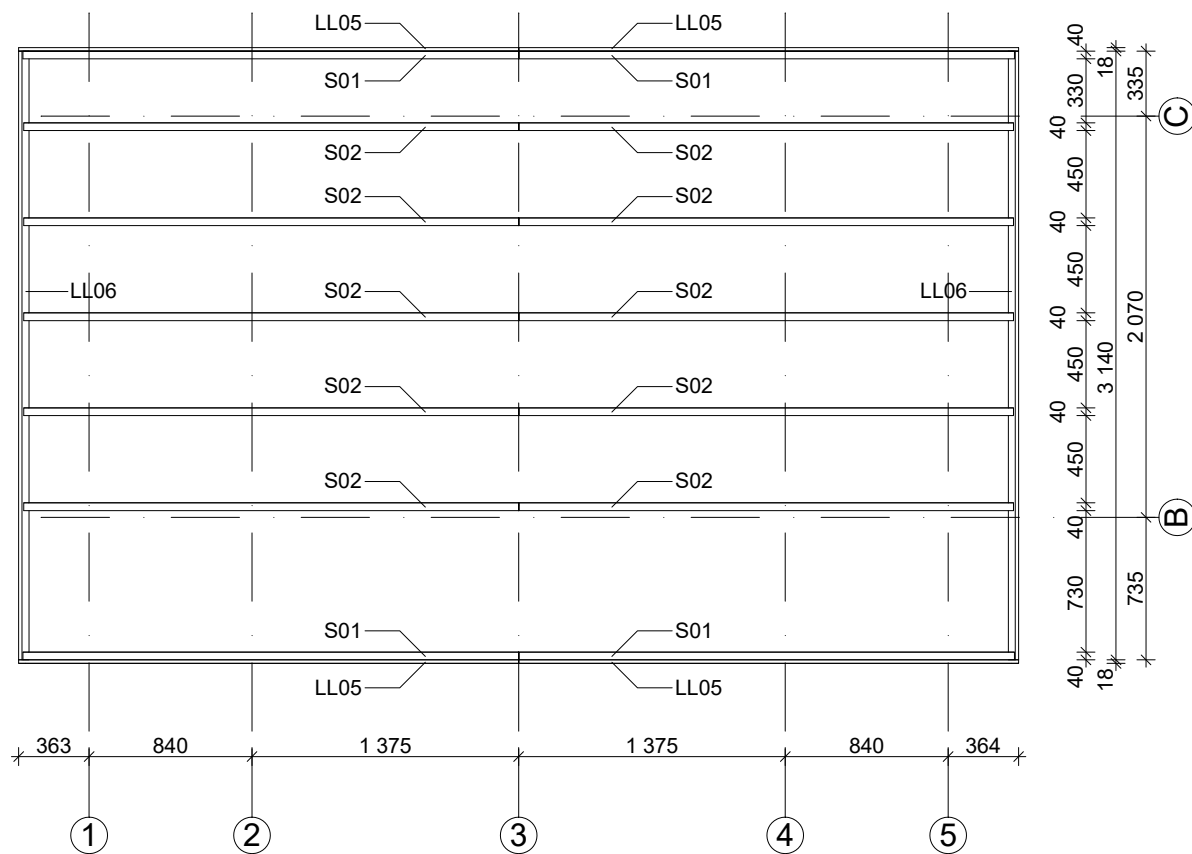

Pihasauna Piha-Tuuri 15 / 470 x 234 cm - 70 mm Roof / Dach