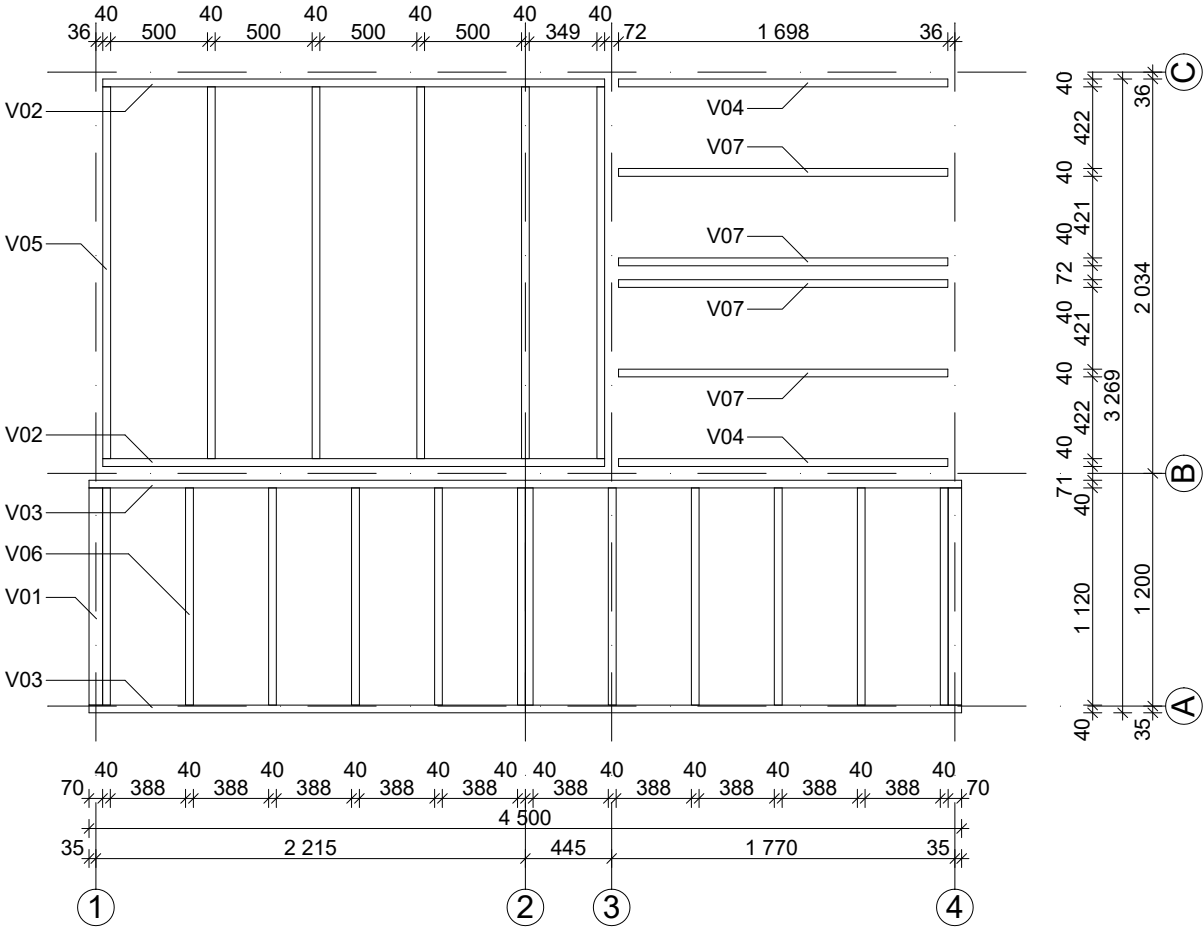

Pihasauna Piha-Tuuri 15 / 470 x 234 cm - 70 mm Foundation / Fundament