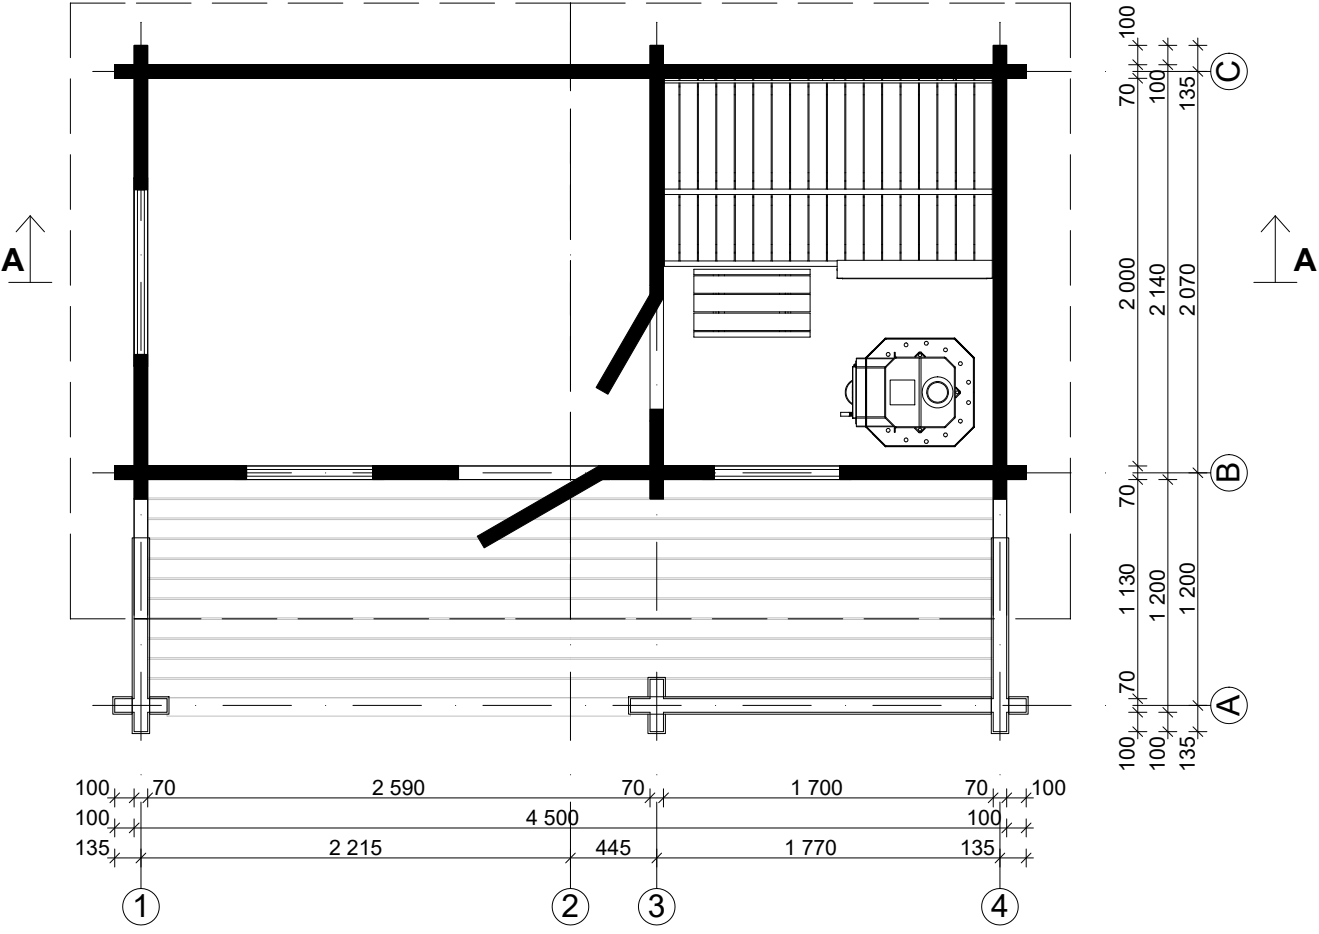

Techn. Data / Daten

Pihasauna Piha-Tuuri 15

Log length (W x D) / Bohlenaußenmaß (B x T): 470 x 234 cm

Wall size(outside) / Wandaußenmaß: 450 x 214 cm

Log thickness / Bohlenstärke: 70 mm

Note: All dimensions are approximate !
Achtung : Alle angegebenen Maße sind ca. - Maße !

Pihasauna Piha-Tuuri 15 / 470 x 234 cm - 70 mm Foundation / Fundament

Pihasauna Piha-Tuuri 15 / 470 x 234 cm - 70 mm

Ground plan / Wandplan

Pihasauna Piha-Tuuri 15 / 470 x 234 cm - 70 mm Roof / Dach

Pihasauna Piha-Tuuri 15 / 470 x 234 cm - 70 mm

Pihasauna Piha-Tuuri 15 / 470 x 234 cm - 70 mm

A

B

Pihasauna Piha-Tuuri 15 / 470 x 234 cm - 70 mm

C

A-A

Pihasauna Piha-Tuuri 15 / 470 x 234 cm - 70 mm

2

4

Pihasauna Piha-Tuuri 15 / 470 x 234 cm - 70 mm

S1

S3

S2

S4

S5

Pihasauna Piha-Tuuri 15 / 470 x 234 cm - 70 mm - A; B