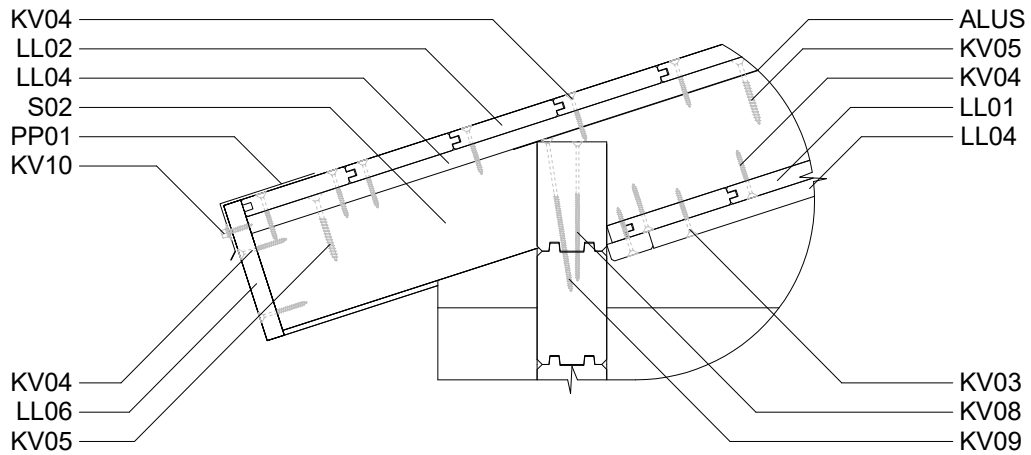

Techn. Data / Daten

Pihasauna Piha-Tuuri 15

Log length (W x D) / Bohlenaußenmaß (B x T): 470 x 234 cm

Wall size(outside) / Wandaußenmaß: 450 x 214 cm

Log thickness / Bohlenstärke: 70 mm

Note: All dimensions are approximate !
Achtung : Alle angegebenen Maße sind ca. - Maße !

Pihasauna Piha-Tuuri 15 / 470 x 234 cm - 70 mm

A

B

Pihasauna Piha-Tuuri 15 / 470 x 234 cm - 70 mm

C

A-A

Pihasauna Piha-Tuuri 15 / 470 x 234 cm - 70 mm

2

4

Pihasauna Piha-Tuuri 15 / 470 x 234 cm - 70 mm

S1

S3

S2

S4

S5

Pihasauna Piha-Tuuri 15 / 470 x 234 cm - 70 mm - A; B

Nr.		 mm	 mm	 x
A01			270	1
A02			2040	1
A03			270	1
A04			2040	1
A05			270	7
A06			2040	2
A07			420	2
A08			420	2
B01			4700	1
B02			4700	1
B03			1710	8
B04			2140	8
B05			620	9
B06			320	9
B07			470	9
B08			900	9