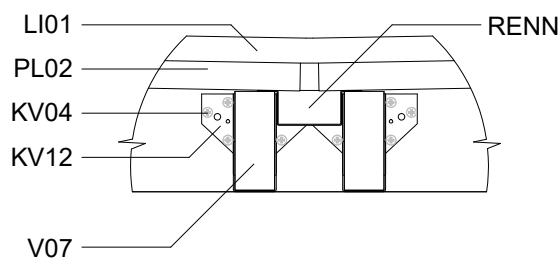

Techn. Data / Daten

Pihasauna Piha-Tuuri 15

Log length (W x D) / Bohlenaußenmaß (B x T): 470 x 234 cm

Wall size(outside) / Wandaußenmaß: 450 x 214 cm

Log thickness / Bohlenstärke: 70 mm

Note: All dimensions are approximate !
Achtung : Alle angegebenen Maße sind ca. - Maße !

Pihasauna Piha-Tuuri 15 / 470 x 234 cm - 70 mm

A

B

Pihasauna Piha-Tuuri 15 / 470 x 234 cm - 70 mm

C

A-A

Pihasauna Piha-Tuuri 15 / 470 x 234 cm - 70 mm

2

4

Pihasauna Piha-Tuuri 15 / 470 x 234 cm - 70 mm

S1

S3

S2

S4

S5

Pihasauna Piha-Tuuri 15 / 470 x 234 cm - 70 mm - A; B

Nr.		 mm	 mm	 x
A01			270	1
A02			2040	1
A03			270	1
A04			2040	1
A05			270	7
A06			2040	2
A07			420	2
A08			420	2
B01			4700	1
B02			4700	1
B03			1710	8
B04			2140	8
B05			620	9
B06			320	9
B07			470	9
B08			900	9