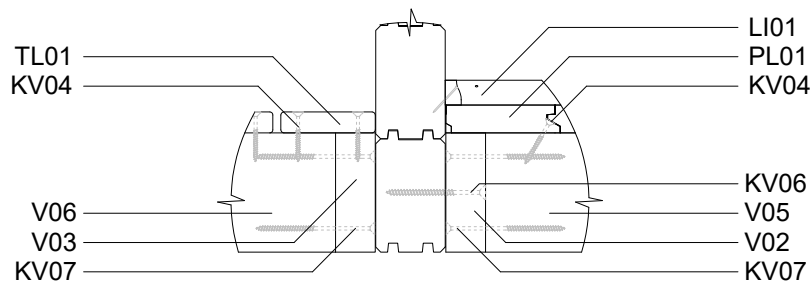

Techn. Data / Daten

Pihasauna Piha-Tuuri 15

Log length (W x D) / Bohlenaußenmaß (B x T): 470 x 234 cm

Wall size(outside) / Wandaußenmaß: 450 x 214 cm

Log thickness / Bohlenstärke: 70 mm

Note: All dimensions are approximate !
Achtung : Alle angegebenen Maße sind ca. - Maße !

Pihasauna Piha-Tuuri 15 / 470 x 234 cm - 70 mm

A

B

Pihasauna Piha-Tuuri 15 / 470 x 234 cm - 70 mm

C

A-A

Pihasauna Piha-Tuuri 15 / 470 x 234 cm - 70 mm

2

4

Pihasauna Piha-Tuuri 15 / 470 x 234 cm - 70 mm

S1

S3

S2

S4

S5

Pihasauna Piha-Tuuri 15 / 470 x 234 cm - 70 mm - A; B

Nr.		 mm	 mm	 x
A01			270	1
A02			2040	1
A03			270	1
A04			2040	1
A05			270	7
A06			2040	2
A07			420	2
A08			420	2
B01			4700	1
B02			4700	1
B03			1710	8
B04			2140	8
B05			620	9
B06			320	9
B07			470	9
B08			900	9