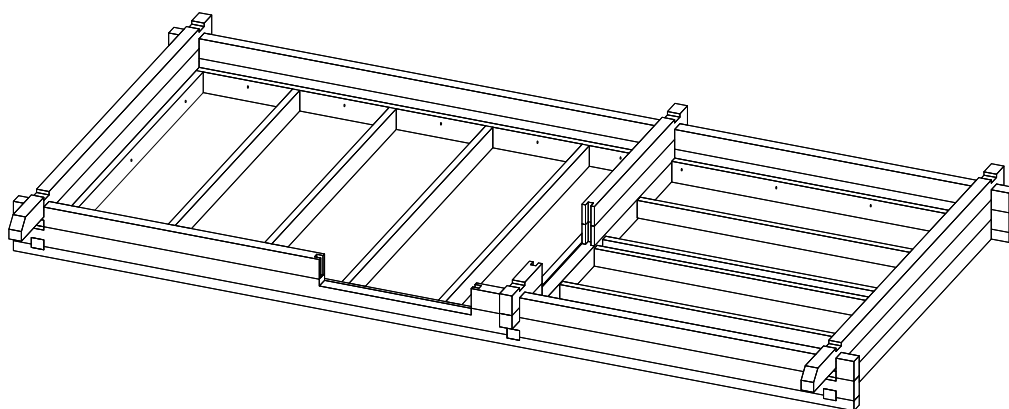

Techn. Data / Daten

Pihasauna Piha-Tuuri 15

Log length (W x D) / Bohlenaußenmaß (B x T): 470 x 234 cm

Wall size(outside) / Wandaußenmaß: 450 x 214 cm

Log thickness / Bohlenstärke: 70 mm

Note: All dimensions are approximate !
Achtung : Alle angegebenen Maße sind ca. - Maße !

Pihasauna Piha-Tuuri 15 / 470 x 234 cm - 70 mm Foundation / Fundament

Pihasauna Piha-Tuuri 15 / 470 x 234 cm - 70 mm

Ground plan / Wandplan

Pihasauna Piha-Tuuri 15 / 470 x 234 cm - 70 mm Roof / Dach

Pihasauna Piha-Tuuri 15 / 470 x 234 cm - 70 mm

Pihasauna Piha-Tuuri 15 / 470 x 234 cm - 70 mm

A

B

Pihasauna Piha-Tuuri 15 / 470 x 234 cm - 70 mm

C

A-A

Pihasauna Piha-Tuuri 15 / 470 x 234 cm - 70 mm

2