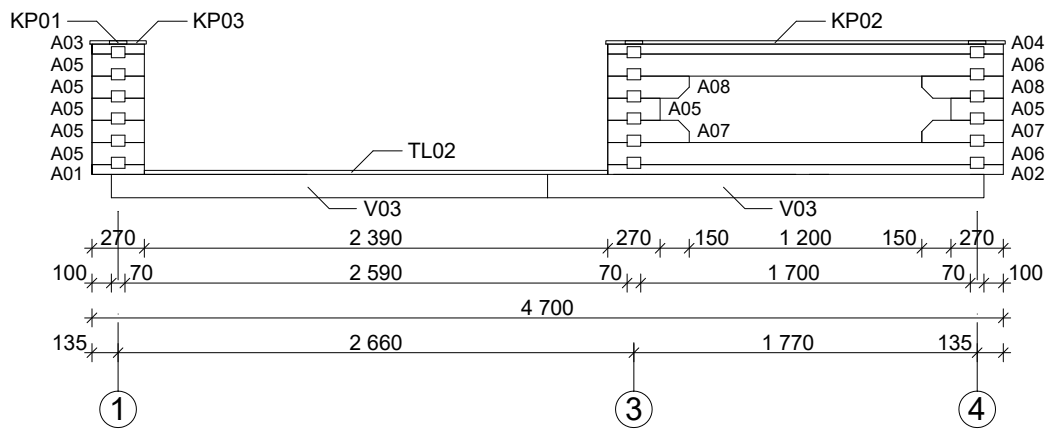

Techn. Data / Daten

Pihasauna Piha-Tuuri 15

Log length (W x D) / Bohlenaußenmaß (B x T): 470 x 234 cm

Wall size(outside) / Wandaußenmaß: 450 x 214 cm

Log thickness / Bohlenstärke: 70 mm

Note: All dimensions are approximate !
Achtung : Alle angegebenen Maße sind ca. - Maße !

Pihasauna Piha-Tuuri 15 / 470 x 234 cm - 70 mm Foundation / Fundament

Pihasauna Piha-Tuuri 15 / 470 x 234 cm - 70 mm

Ground plan / Wandplan

Pihasauna Piha-Tuuri 15 / 470 x 234 cm - 70 mm Roof / Dach

Pihasauna Piha-Tuuri 15 / 470 x 234 cm - 70 mm

Pihasauna Piha-Tuuri 15 / 470 x 234 cm - 70 mm

A

B

Pihasauna Piha-Tuuri 15 / 470 x 234 cm - 70 mm

C

A-A

Pihasauna Piha-Tuuri 15 / 470 x 234 cm - 70 mm

2

Pihasauna Piha-Tuuri 15 / 470 x 234 cm - 70 mm - 4

Nr.		 mm	 mm	 x
401			1335	1
402			1335	1
403			470	1
404			270	2
405			470	1
406			2240	1
407			2205	2
408			2540	2
409			2340	11
410			2540	1
411			2640	1
412		3140	1	
413			660	1
414			450	4
415			260	1