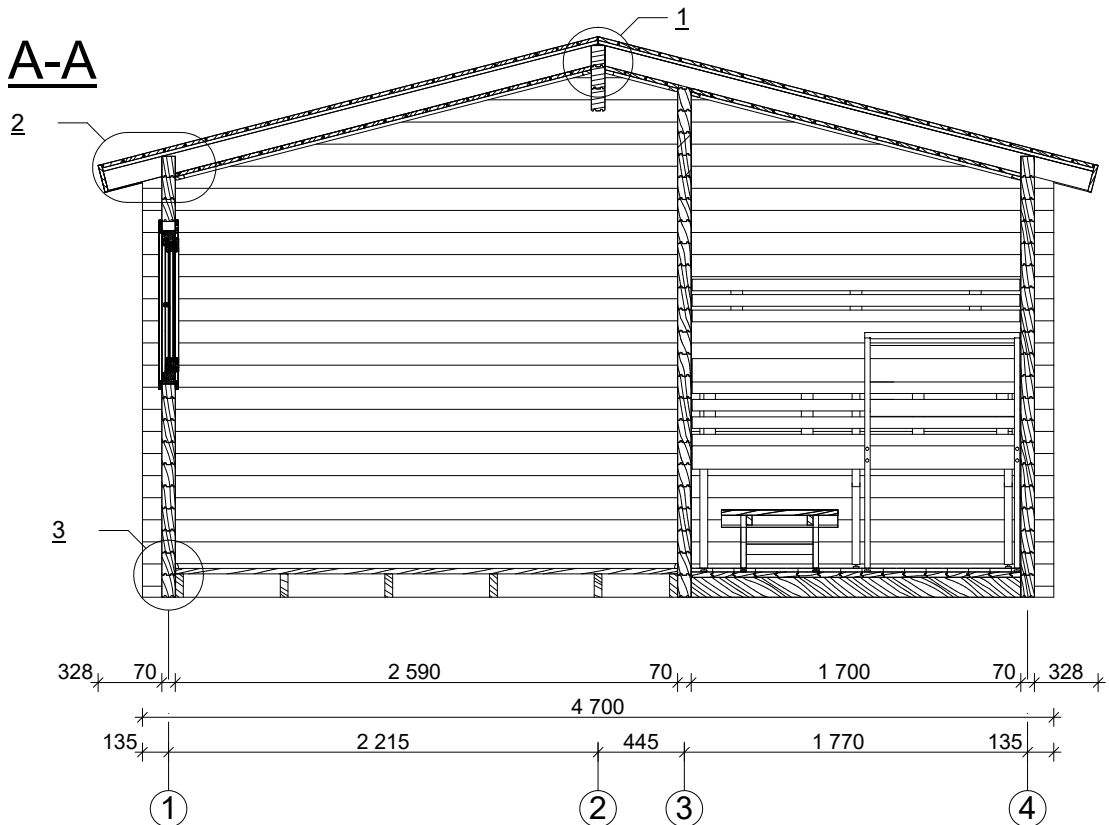

Techn. Data / Daten

Pihasauna Piha-Tuuri 15

Log length (W x D) / Bohlenaußenmaß (B x T): 470 x 234 cm

Wall size(outside) / Wandaußenmaß: 450 x 214 cm

Log thickness / Bohlenstärke: 70 mm

Note: All dimensions are approximate !
Achtung : Alle angegebenen Maße sind ca. - Maße !

Pihasauna Piha-Tuuri 15 / 470 x 234 cm - 70 mm Foundation / Fundament

Pihasauna Piha-Tuuri 15 / 470 x 234 cm - 70 mm

Ground plan / Wandplan

Pihasauna Piha-Tuuri 15 / 470 x 234 cm - 70 mm Roof / Dach

Pihasauna Piha-Tuuri 15 / 470 x 234 cm - 70 mm

Pihasauna Piha-Tuuri 15 / 470 x 234 cm - 70 mm

A

B

Pihasauna Piha-Tuuri 15 / 470 x 234 cm - 70 mm

C

A-A

Pihasauna Piha-Tuuri 15 / 470 x 234 cm - 70 mm

2

4

Pihasauna Piha-Tuuri 15 / 470 x 234 cm - 70 mm

S1

S3

S2

S4

S5

Pihasauna Piha-Tuuri 15 / 470 x 234 cm - 70 mm - A; B