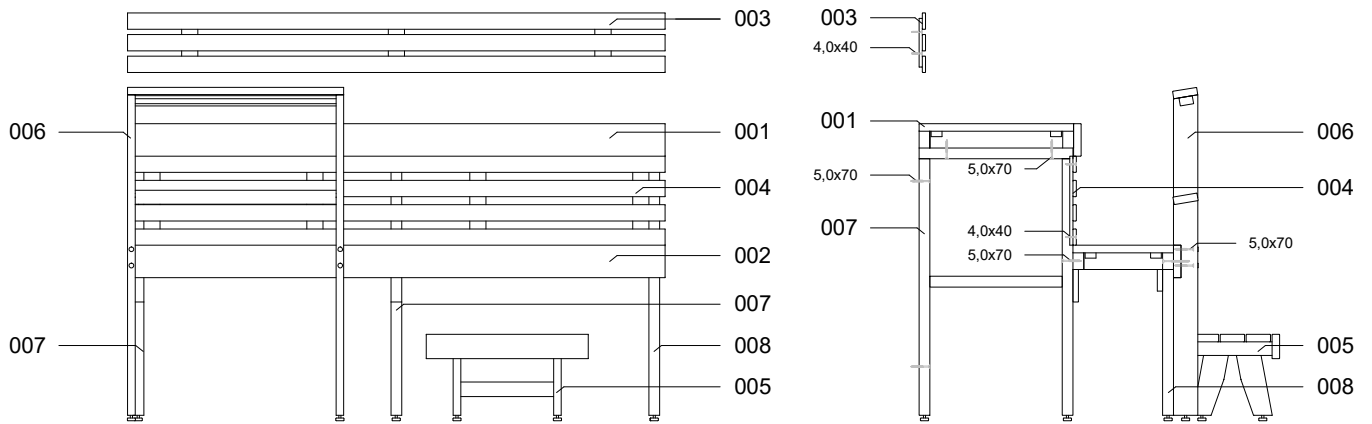

Sauna set

A-A