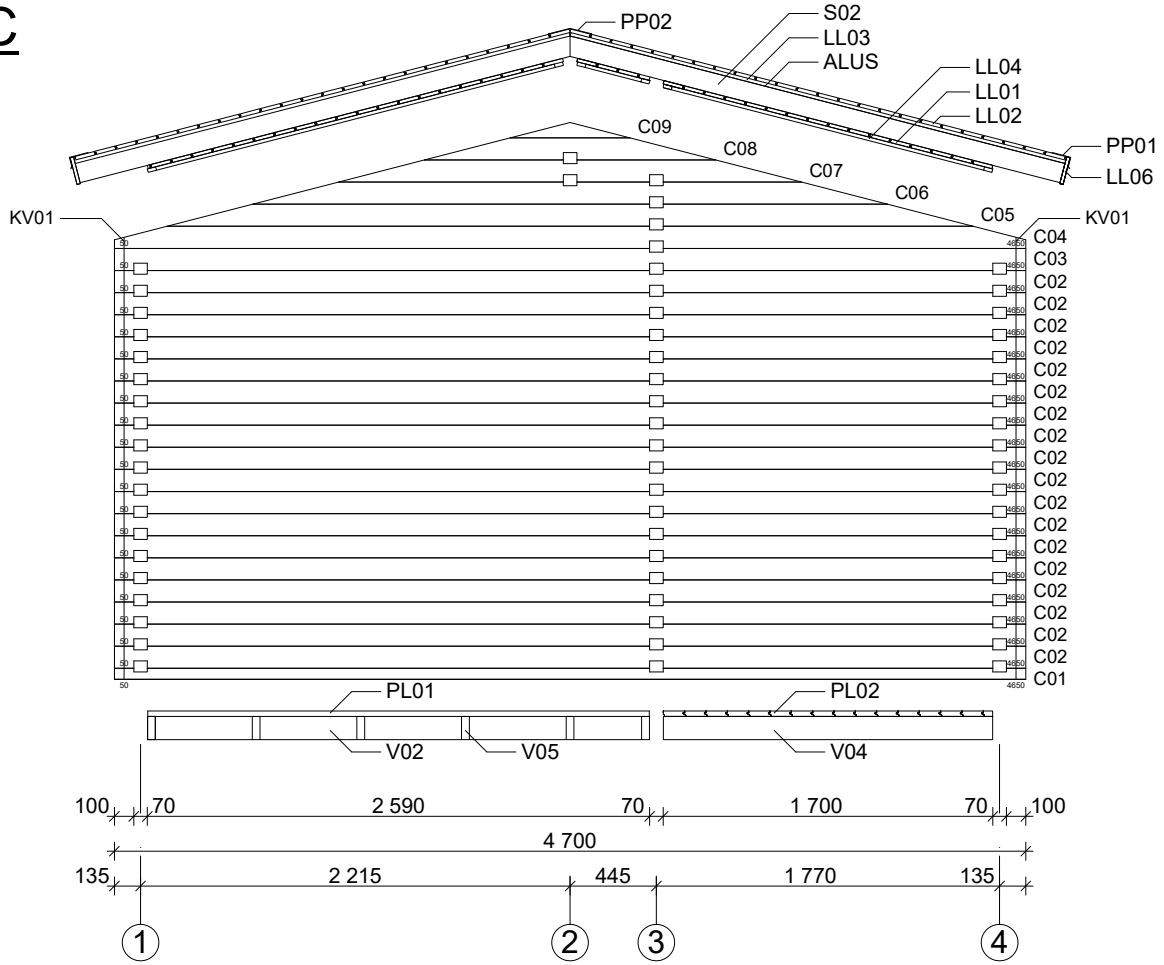

Techn. Data / Daten

Pihasauna Piha-Tuuri 15

Log length (W x D) / Bohlenaußenmaß (B x T): 470 x 234 cm

Wall size(outside) / Wandaußenmaß: 450 x 214 cm

Log thickness / Bohlenstärke: 70 mm

Note: All dimensions are approximate !
Achtung : Alle angegebenen Maße sind ca. - Maße !

Pihasauna Piha-Tuuri 15 / 470 x 234 cm - 70 mm

A

B

Pihasauna Piha-Tuuri 15 / 470 x 234 cm - 70 mm

C

A-A

Pihasauna Piha-Tuuri 15 / 470 x 234 cm - 70 mm

2

4

Pihasauna Piha-Tuuri 15 / 470 x 234 cm - 70 mm

S1

S3

S2

S4

S5

Pihasauna Piha-Tuuri 15 / 470 x 234 cm - 70 mm - A; B

Nr.		 mm	 mm	 x
A01			270	1
A02			2040	1
A03			270	1
A04			2040	1
A05			270	7
A06			2040	2
A07			420	2
A08			420	2
B01			4700	1
B02			4700	1
B03			1710	8
B04			2140	8
B05			620	9
B06			320	9
B07			470	9
B08			900	9