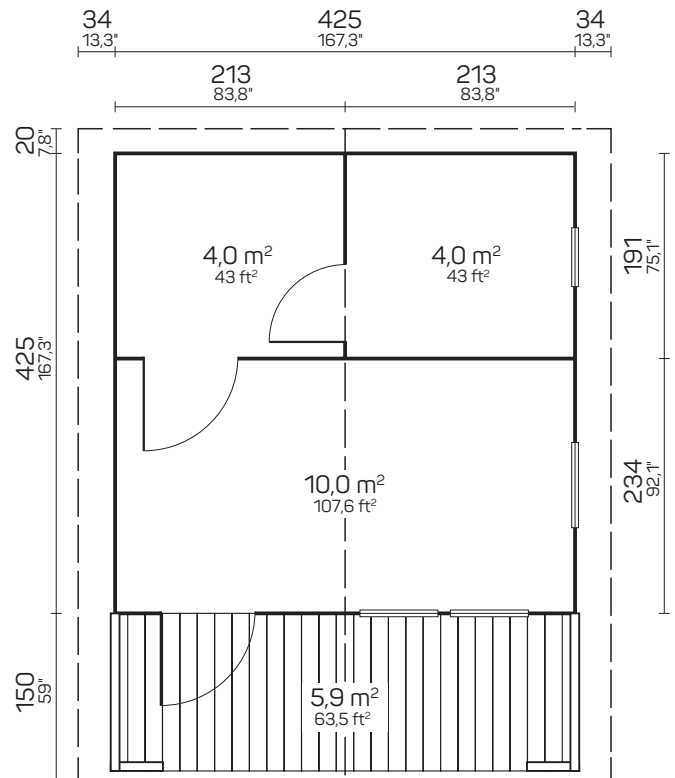

PEKKA SAUNAS

Art 111957

TENE

tene_gardenhouses

Tene Kaubandus aiamajad

www.tene.ee

Double Glazed
ISO-Verglasung
Lämpölasit
Isolerglas

445×445 cm	425×425 cm	70 mm	217 cm	268 cm	23,9 m ²	30,0 m ²	ca. 41,5 m ³	14°
175,1×175,1"	167,3×167,3"	2 3/4"	85,4"	105,5"	257,2 ft ²	322,9 ft ²	ca. 1465,5 ft ³	14°
150 cm	18+ -/28 mm	840×1955 mm	840×1955 mm	690×1955 mm	1530×990 mm	765×990 mm	530×530 mm	
59"	0,7+/-/1,1"	33,1×76,9"	33,1×76,9"	27,1×76,9"	60,2×38,9"	30,1×38,9"	20,8×20,8"	