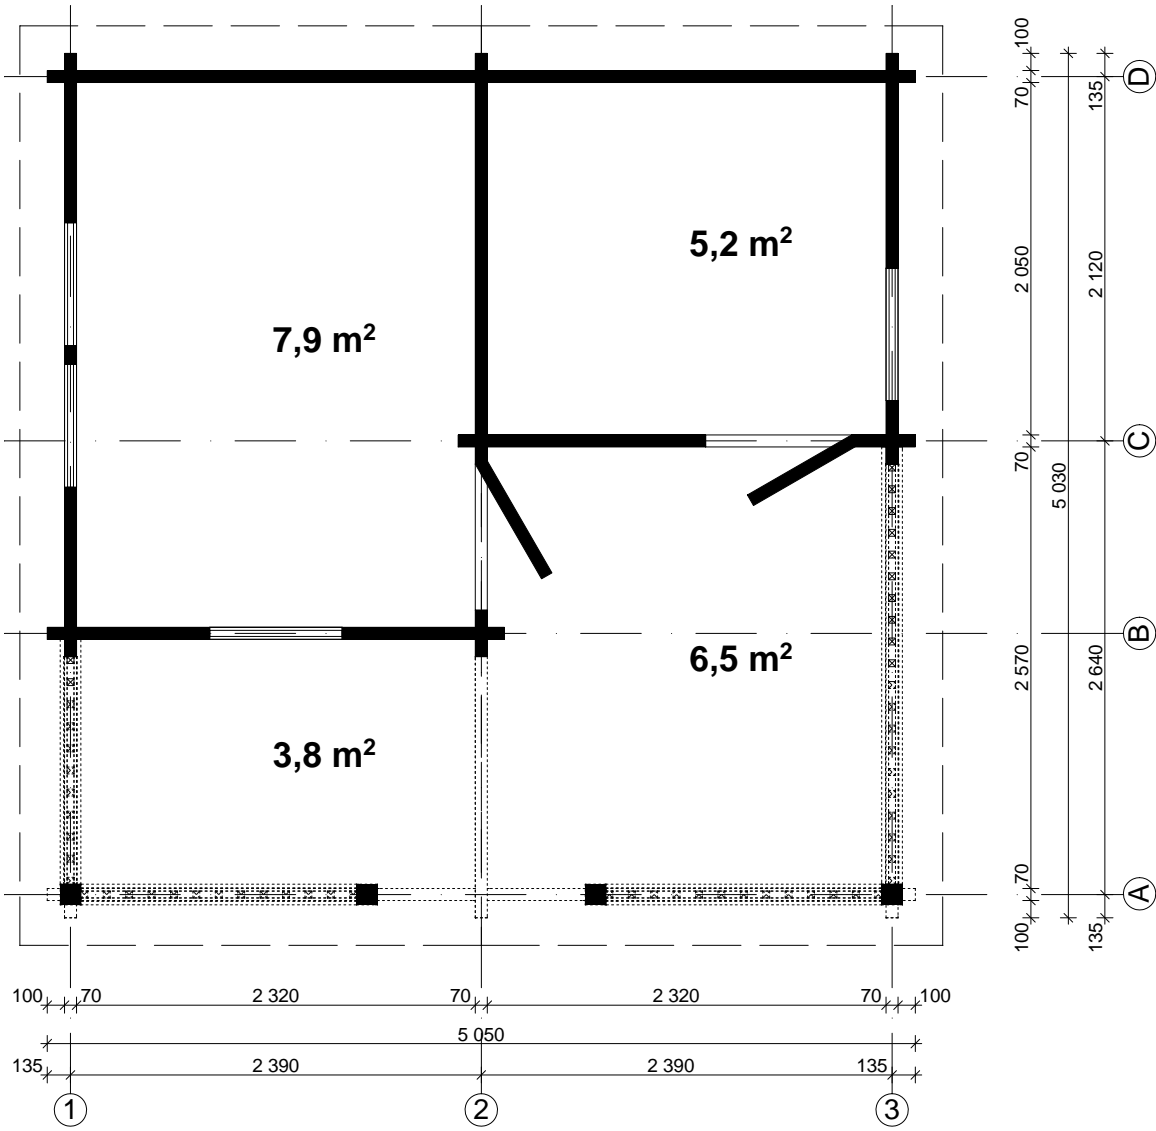

Techn. Data: Sauna Otto

Log length (W x D): 505 x 503 cm

Wall size(outside): 485 x 483 cm-Log thickness: 70 mm

Note: All dimensions are approximate !

Sauna Otto 70 mm / 503 x 505 cm

Foundation

Sauna Otto 70 mm / 503 x 505 cm

Groundplan

Sauna Otto 70 mm / 503 x 505 cm - Specification

Nr.		 mm	 mm	 x
EX01	Foundation beams		4800	4
EX02			2270	20
EX03			--	--
EX03/1			--	--
EX101			2020	2
EX102			2020	2
EX04	Floor board		3165	22+1
EX05			1165	38
EX06			--	--
EX07	Terrace board		2640/1520	25/25
EX08	Roof board		2870	98+2
EX09	Roofing felt		--	--
EX10	Fascia board 		2910	4
EX11	Gable edge board		2910	4
EX12	Eave edging		5350	2
EX13	Eave edging slat		2675	4
EX14	Diamond			2
EX15	Baseboard		ca. 28,4 m	
EX16	Threaded Rod	∅ 10	2310	4
EX17	Post 	120 x 120	2010/2067	4(2+2)
EX18	Handrail 	40 x 120	2545/1425	2(1+1)
EX19	Handrail 		1605	2
EX20	Bottom rail 	18 x 90	1605	8
EX21			2445/1325	8(4+4)
EX22	Baluster	40 x 40	720	44
EX23	Nut, washer			8
EX24	Screws 4,0 x 40			350
EX25	Screws 5,0 x 70			80
EX26	Screws 5,0 x 100			70
EX27	Screws 4,0 x 50			1250
EX28	Nails 2,5 x 70			--
EX29	Nails 2,8 x 15			--
EX30	Nails 1,4 x 35			100
EX31	Ceiling board		2315	19
EX32	Lath		2045	2
EX33	Joist	40x120	2045	3

Sauna Otto 70 mm / 503 x 505 cm - A ; B ; C

Sauna Otto Nr. 2190514 - 70 mm / 503 x 505 cm - D ; 1

3

Sauna Otto 70 mm / 503 x 505 cm - 2 ; 3

B-B

C-C

Sauna Otto 70 mm / 503 x 505 cm

Single Door db. gl 1 st.
70 mm
840 x 1955 mm +12 mm

Nr.		 mm	 mm	 x
A01			5050	1
A02			5050	1
B01			2660	1
B02			2660	10
B03			945	9
B04			945	9
B05			2660	1
C01			1440	1
C02			370	1
C03			1440	17
C04			370	17

Sauna Otto 70 mm / 503 x 505 cm - C ; D ; 1