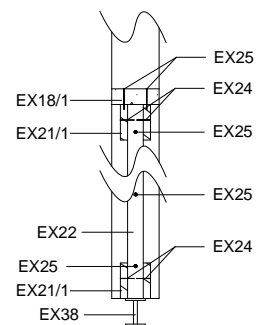

Groundplan

Sauna Otto 70 mm / 503 x 505 cm - Specification

Nr.		 mm	 mm	 x
EX01	Foundation beams		4800	4
EX02			2270	20
EX03			--	--
EX03/1			--	--
EX101			2020	2
EX102			2020	2
EX04	Floor board		3165	22+1
EX05			1165	38
EX06			--	--
EX07	Terrace board		2640/1520	25/25
EX08	Roof board		2870	98+2
EX09	Roofing felt		--	--
EX10	Fascia board 		2910	4
EX11	Gable edge board		2910	4
EX12	Eave edging		5350	2
EX13	Eave edging slat		2675	4
EX14	Diamond			2
EX15	Baseboard		ca. 28,4 m	
EX16	Threaded Rod	∅ 10	2310	4
EX17	Post 	120 x 120	2010/2067	4(2+2)
EX18	Handrail 	40 x 120	2545/1425	2(1+1)
EX19	Handrail 		1605	2
EX20	Bottom rail 	18 x 90	1605	8
EX21			2445/1325	8(4+4)
EX22	Baluster	40 x 40	720	44
EX23	Nut, washer			8
EX24	Screws 4,0 x 40			350
EX25	Screws 5,0 x 70			80
EX26	Screws 5,0 x 100			70
EX27	Screws 4,0 x 50			1250
EX28	Nails 2,5 x 70			--
EX29	Nails 2,8 x 15			--
EX30	Nails 1,4 x 35			100
EX31	Ceiling board		2315	19
EX32	Lath		2045	2
EX33	Joist	40x120	2045	3

Sauna Otto 70 mm / 503 x 505 cm - A ; B ; C

Sauna Otto Nr. 2190514 - 70 mm / 503 x 505 cm - D ; 1

3

Sauna Otto 70 mm / 503 x 505 cm - 2 ; 3

B-B

C-C

Sauna Otto 70 mm / 503 x 505 cm

Single Door db. gl 1 st.
70 mm
840 x 1955 mm +12 mm

Nr.		 mm	 mm	 x
A01			5050	1
A02			5050	1
B01			2660	1
B02			2660	10
B03			945	9
B04			945	9
B05			2660	1
C01			1440	1
C02			370	1
C03			1440	17
C04			370	17

Sauna Otto 70 mm / 503 x 505 cm - C ; D ; 1

Nr.		 mm	 mm	 x
201			270	17
202			2390	17
203			3510	1
204			3510	2
205			5030	2
206			270	2
207			5350	1
208			5350	1
209			5350	1
301			2390	9
302			300	9
303			165	9
304			385	9
			5350	1
306			5350	1(0+1)