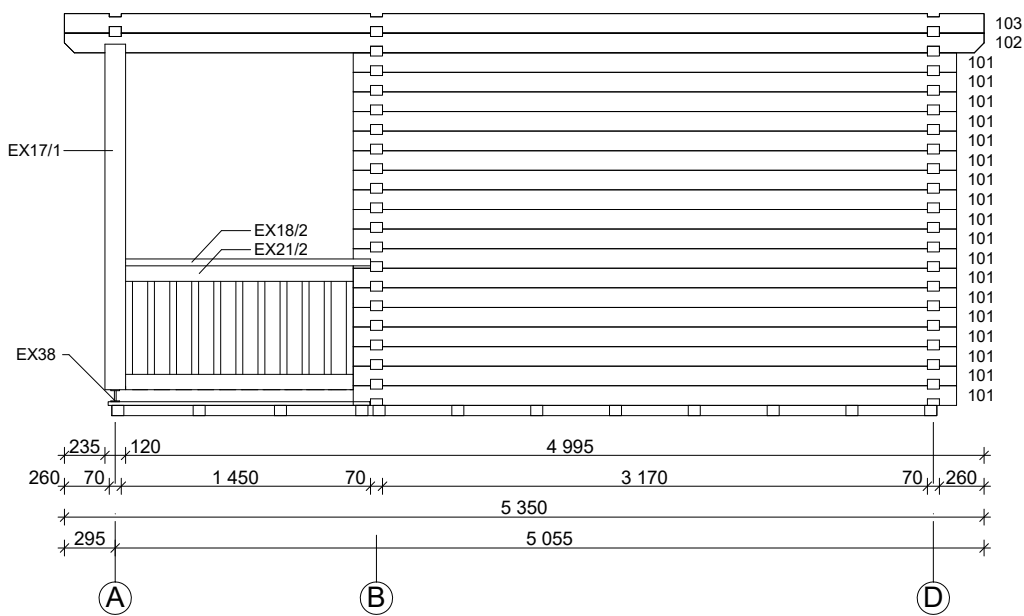

Sauna Otto Nr. 2190514 - 70 mm / 503 x 505 cm - D ; 1

3