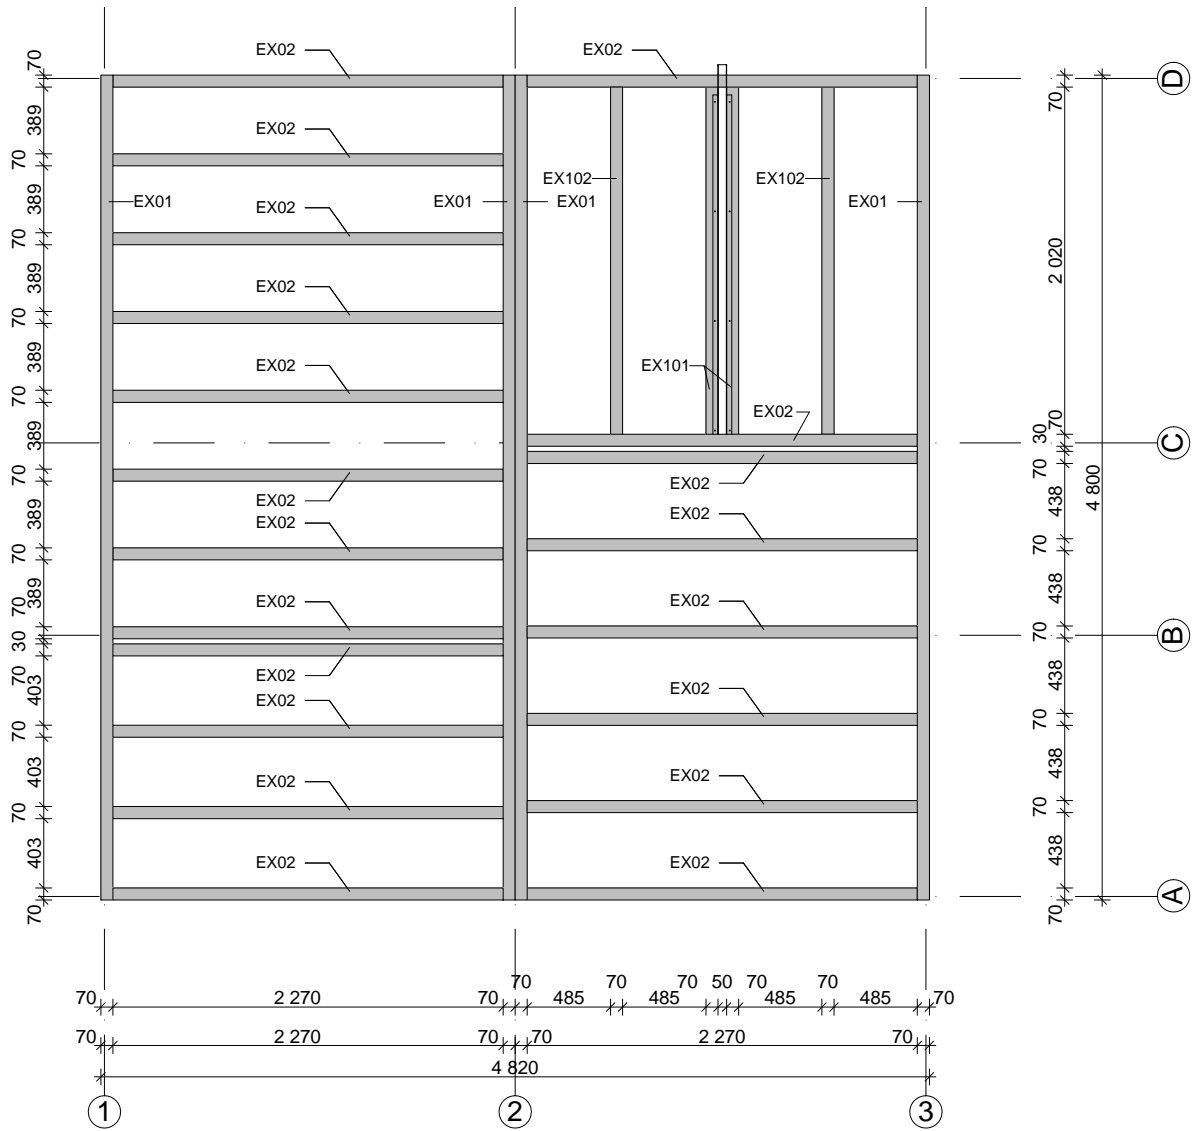

Techn. Data: Sauna Otto

Log length (W x D): 505 x 503 cm

Wall size(outside): 485 x 483 cm-Log thickness: 70 mm

Note: All dimensions are approximate !

Sauna Otto 70 mm / 503 x 505 cm

Foundation

Sauna Otto 70 mm / 503 x 505 cm

Groundplan

Sauna Otto 70 mm / 503 x 505 cm - Specification

Nr.		 mm	 mm	 x
EX01	Foundation beams		4800	4
EX02			2270	20
EX03			--	--
EX03/1			--	--
EX101			2020	2
EX102			2020	2
EX04	Floor board		3165	22+1
EX05			1165	38
EX06			--	--
EX07	Terrace board		2640/1520	25/25
EX08	Roof board		2870	98+2
EX09	Roofing felt		--	--
EX10	Fascia board 		2910	4
EX11	Gable edge board		2910	4
EX12	Eave edging		5350	2
EX13	Eave edging slat		2675	4
EX14	Diamond			2
EX15	Baseboard		ca. 28,4 m	
EX16	Threaded Rod	∅ 10	2310	4
EX17	Post 	120 x 120	2010/2067	4(2+2)
EX18	Handrail 	40 x 120	2545/1425	2(1+1)
EX19	Handrail 		1605	2
EX20	Bottom rail 	18 x 90	1605	8
EX21			2445/1325	8(4+4)
EX22	Baluster	40 x 40	720	44
EX23	Nut, washer			8
EX24	Screws 4,0 x 40			350
EX25	Screws 5,0 x 70			80
EX26	Screws 5,0 x 100			70
EX27	Screws 4,0 x 50			1250
EX28	Nails 2,5 x 70			--
EX29	Nails 2,8 x 15			--
EX30	Nails 1,4 x 35			100
EX31	Ceiling board		2315	19
EX32	Lath		2045	2
EX33	Joist	40x120	2045	3

Sauna Otto 70 mm / 503 x 505 cm - A ; B ; C

Sauna Otto Nr. 2190514 - 70 mm / 503 x 505 cm - D ; 1

3

Sauna Otto 70 mm / 503 x 505 cm - 2 ; 3

B-B

C-C

Sauna Otto 70 mm / 503 x 505 cm

Single Door db. gl 1 st.
70 mm
840 x 1955 mm +12 mm

Nr.		 mm	 mm	 x
C05			2660	1
C06			2660	1
C07			2660	1
D01			5050	1
D02			5050	19
D03			5050	1
101			3510	9
102			985	18
103			5350	1
104			5350	1(1+0)

Sauna Otto Nr. 2190514 - 70 mm / 503 x 505 cm - 2 ; 3