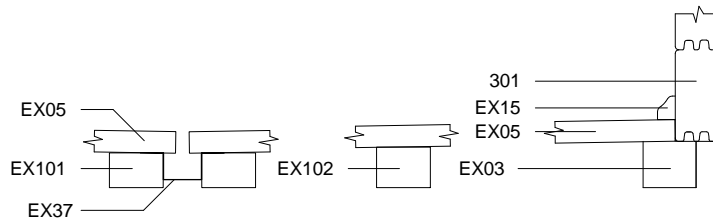

Sauna Otto 70 mm / 503 x 505 cm - A ; B ; C

Sauna Otto Nr. 2190514 - 70 mm / 503 x 505 cm - D ; 1

3

Sauna Otto 70 mm / 503 x 505 cm - 2 ; 3

B-B

C-C

Sauna Otto 70 mm / 503 x 505 cm

Single Door db. gl 1 st.
70 mm
840 x 1955 mm +12 mm

Single Door tempered gl 1 st.
70 mm
840 x 1955 mm

Single window tempered db. gl 1 st.
70 mm
765 x 990 mm

Double window db. gl 1 st.
70 mm
1530 x 990 mm

Single window db. gl 1 st.
70 mm
765 x 990 mm

A-A

Sauna Otto 70 mm / 503 x 505 cm - A ; B ; C

Nr.		 mm	 mm	 x
A01			5050	1
A02			5050	1
B01			2660	1
B02			2660	10
B03			945	9
B04			945	9
B05			2660	1
C01			1440	1
C02			370	1
C03			1440	17
C04			370	17

Sauna Otto 70 mm / 503 x 505 cm - C ; D ; 1

Nr.		 mm	 mm	 x
C05			2660	1
C06			2660	1
C07			2660	1
D01			5050	1
D02			5050	19
D03			5050	1
101			3510	9
102			985	18
103			5350	1
104			5350	1(1+0)

Sauna Otto Nr. 2190514 - 70 mm / 503 x 505 cm - 2 ; 3