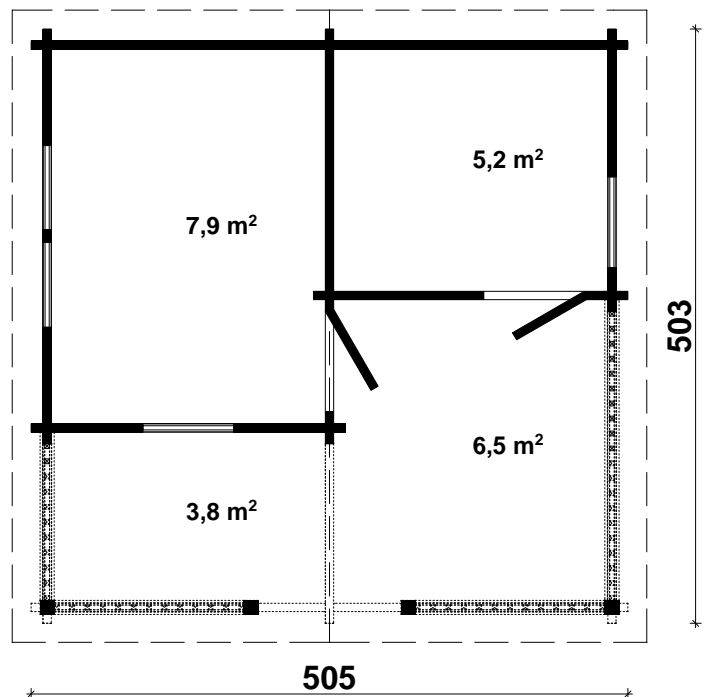

Techn. Data: Sauna Otto

Log length (W x D): 505 x 503 cm

Wall size(outside): 485 x 483 cm-Log thickness: 70 mm

Note: All dimensions are approximate !

Sauna Otto 70 mm / 503 x 505 cm

Foundation

Sauna Otto 70 mm / 503 x 505 cm

Sauna Otto 70 mm / 503 x 505 cm - A ; B ; C

Sauna Otto Nr. 2190514 - 70 mm / 503 x 505 cm - D ; 1

3

Sauna Otto 70 mm / 503 x 505 cm - 2 ; 3

B-B

C-C

Sauna Otto 70 mm / 503 x 505 cm

Single Door db. gl 1 st.
70 mm
840 x 1955 mm +12 mm

Single Door tempered gl 1 st.
70 mm
840 x 1955 mm

Single window tempered db. gl 1 st.
70 mm
765 x 990 mm

Double window db. gl 1 st.
70 mm
1530 x 990 mm

Single window db. gl 1 st.
70 mm
765 x 990 mm

A-A

Sauna Otto 70 mm / 503 x 505 cm - A ; B ; C

Nr.		 mm	 mm	 x
A01			5050	1
A02			5050	1
B01			2660	1
B02			2660	10
B03			945	9
B04			945	9
B05			2660	1
C01			1440	1
C02			370	1
C03			1440	17
C04			370	17

Sauna Otto 70 mm / 503 x 505 cm - C ; D ; 1