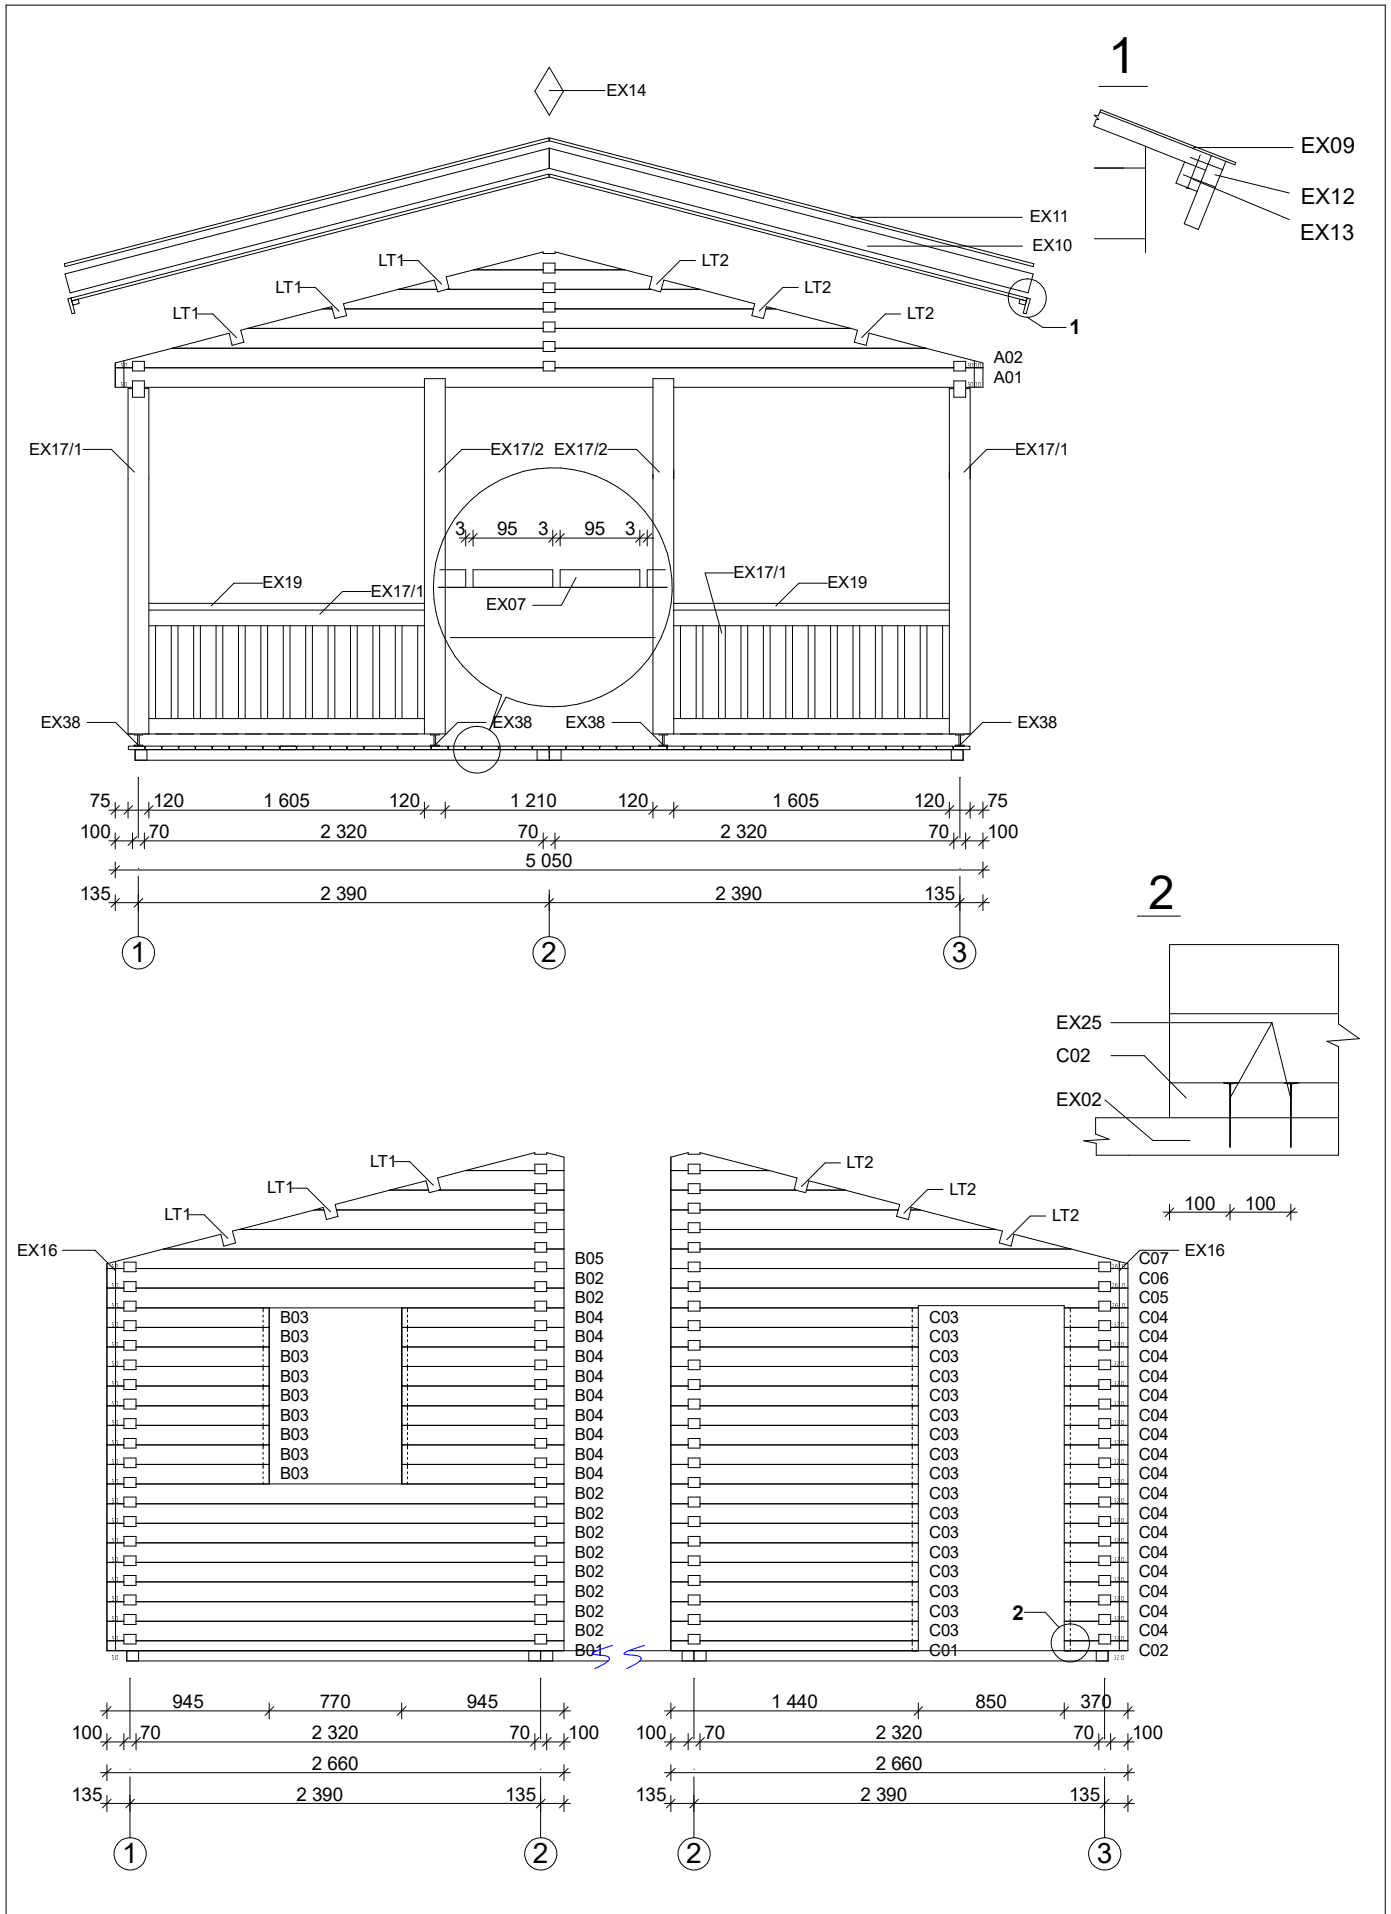

Techn. Data: Sauna Otto

Log length (W x D): 505 x 503 cm

Wall size(outside): 485 x 483 cm-Log thickness: 70 mm

Note: All dimensions are approximate !

Sauna Otto 70 mm / 503 x 505 cm

Foundation

Sauna Otto 70 mm / 503 x 505 cm

Groundplan

Sauna Otto 70 mm / 503 x 505 cm - Specification

Nr.		 mm	 mm	 x
EX01	Foundation beams		4800	4
EX02			2270	20
EX03			--	--
EX03/1			--	--
EX101			2020	2
EX102			2020	2
EX04	Floor board		3165	22+1
EX05			1165	38
EX06			--	--
EX07	Terrace board		2640/1520	25/25
EX08	Roof board		2870	98+2
EX09	Roofing felt		--	--
EX10	Fascia board 		2910	4
EX11	Gable edge board		2910	4
EX12	Eave edging		5350	2
EX13	Eave edging slat		2675	4
EX14	Diamond			2
EX15	Baseboard		ca. 28,4 m	
EX16	Threaded Rod	∅ 10	2310	4
EX17	Post 	120 x 120	2010/2067	4(2+2)
EX18	Handrail 	40 x 120	2545/1425	2(1+1)
EX19	Handrail 		1605	2
EX20	Bottom rail 	18 x 90	1605	8
EX21			2445/1325	8(4+4)
EX22	Baluster	40 x 40	720	44
EX23	Nut, washer			8
EX24	Screws 4,0 x 40			350
EX25	Screws 5,0 x 70			80
EX26	Screws 5,0 x 100			70
EX27	Screws 4,0 x 50			1250
EX28	Nails 2,5 x 70			--
EX29	Nails 2,8 x 15			--
EX30	Nails 1,4 x 35			100
EX31	Ceiling board		2315	19
EX32	Lath		2045	2
EX33	Joist	40x120	2045	3

Sauna Otto 70 mm / 503 x 505 cm - A ; B ; C

Sauna Otto Nr. 2190514 - 70 mm / 503 x 505 cm - D ; 1

3

Sauna Otto 70 mm / 503 x 505 cm - 2 ; 3

B-B

C-C

Sauna Otto 70 mm / 503 x 505 cm

Single Door db. gl 1 st.
70 mm
840 x 1955 mm +12 mm

Nr.		 mm	 mm	 x
A01			5050	1
A02			5050	1
B01			2660	1
B02			2660	10
B03			945	9
B04			945	9
B05			2660	1
C01			1440	1
C02			370	1
C03			1440	17
C04			370	17

Sauna Otto 70 mm / 503 x 505 cm - C ; D ; 1