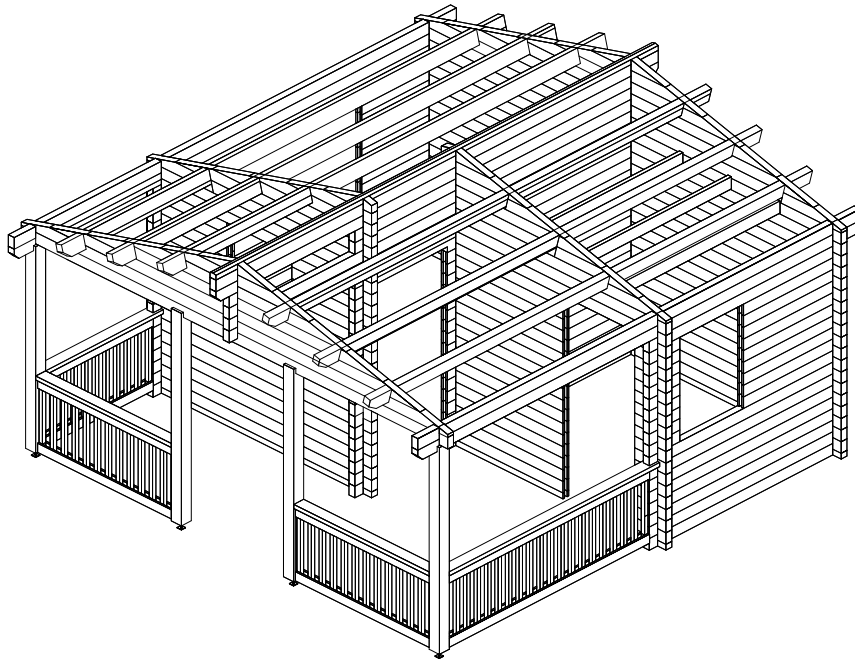

Techn. Data: Sauna Otto

Log length (W x D): 505 x 503 cm

Wall size(outside): 485 x 483 cm-Log thickness: 70 mm

Note: All dimensions are approximate !

Sauna Otto 70 mm / 503 x 505 cm

Foundation

Sauna Otto 70 mm / 503 x 505 cm

Groundplan

Sauna Otto 70 mm / 503 x 505 cm - Specification

Nr.		 mm	 mm	 x
EX01	Foundation beams		4800	4
EX02			2270	20
EX03			--	--
EX03/1			--	--
EX101			2020	2
EX102			2020	2
EX04	Floor board		3165	22+1
EX05			1165	38
EX06			--	--
EX07	Terrace board		2640/1520	25/25
EX08	Roof board		2870	98+2
EX09	Roofing felt		--	--
EX10	Fascia board 		2910	4
EX11	Gable edge board		2910	4
EX12	Eave edging		5350	2
EX13	Eave edging slat		2675	4
EX14	Diamond			2
EX15	Baseboard		ca. 28,4 m	
EX16	Threaded Rod	∅ 10	2310	4
EX17	Post 	120 x 120	2010/2067	4(2+2)
EX18	Handrail 	40 x 120	2545/1425	2(1+1)
EX19	Handrail 		1605	2
EX20	Bottom rail 	18 x 90	1605	8
EX21			2445/1325	8(4+4)
EX22	Baluster	40 x 40	720	44
EX23	Nut, washer			8
EX24	Screws 4,0 x 40			350
EX25	Screws 5,0 x 70			80
EX26	Screws 5,0 x 100			70
EX27	Screws 4,0 x 50			1250
EX28	Nails 2,5 x 70			--
EX29	Nails 2,8 x 15			--
EX30	Nails 1,4 x 35			100
EX31	Ceiling board		2315	19
EX32	Lath		2045	2
EX33	Joist	40x120	2045	3

Sauna Otto 70 mm / 503 x 505 cm - A ; B ; C

Sauna Otto Nr. 2190514 - 70 mm / 503 x 505 cm - D ; 1

3

Sauna Otto 70 mm / 503 x 505 cm - 2 ; 3

B-B

C-C

Sauna Otto 70 mm / 503 x 505 cm

Single Door db. gl 1 st.
70 mm
840 x 1955 mm +12 mm

Single Door tempered gl 1 st.
70 mm
840 x 1955 mm

Single window tempered db. gl 1 st.
70 mm
765 x 990 mm

Double window db. gl 1 st.
70 mm
1530 x 990 mm

Single window db. gl 1 st.
70 mm
765 x 990 mm

A-A

Sauna Otto 70 mm / 503 x 505 cm - A ; B ; C