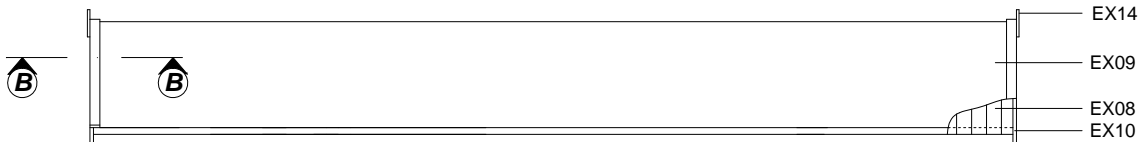

Groundplan

Sauna Otto 70 mm / 503 x 505 cm - Specification

Nr.		 mm	 mm	 x
EX01	Foundation beams		4800	4
EX02			2270	20
EX03			--	--
EX03/1			--	--
EX101			2020	2
EX102			2020	2
EX04	Floor board		3165	22+1
EX05			1165	38
EX06			--	--
EX07	Terrace board		2640/1520	25/25
EX08	Roof board		2870	98+2
EX09	Roofing felt		--	--
EX10	Fascia board 		2910	4
EX11	Gable edge board		2910	4
EX12	Eave edging		5350	2
EX13	Eave edging slat		2675	4
EX14	Diamond			2
EX15	Baseboard		ca. 28,4 m	
EX16	Threaded Rod	∅ 10	2310	4
EX17	Post 	120 x 120	2010/2067	4(2+2)
EX18	Handrail 	40 x 120	2545/1425	2(1+1)
EX19	Handrail 		1605	2
EX20	Bottom rail 	18 x 90	1605	8
EX21			2445/1325	8(4+4)
EX22	Baluster	40 x 40	720	44
EX23	Nut, washer			8
EX24	Screws 4,0 x 40			350
EX25	Screws 5,0 x 70			80
EX26	Screws 5,0 x 100			70
EX27	Screws 4,0 x 50			1250
EX28	Nails 2,5 x 70			--
EX29	Nails 2,8 x 15			--
EX30	Nails 1,4 x 35			100
EX31	Ceiling board		2315	19
EX32	Lath		2045	2
EX33	Joist	40x120	2045	3

Sauna Otto 70 mm / 503 x 505 cm - A ; B ; C

Sauna Otto Nr. 2190514 - 70 mm / 503 x 505 cm - D ; 1

3

Sauna Otto 70 mm / 503 x 505 cm - 2 ; 3

B-B

C-C

Sauna Otto 70 mm / 503 x 505 cm

Single Door db. gl 1 st.
70 mm
840 x 1955 mm +12 mm

Single Door tempered gl 1 st.
70 mm
840 x 1955 mm

Single window tempered db. gl 1 st.
70 mm
765 x 990 mm

Double window db. gl 1 st.
70 mm
1530 x 990 mm

Single window db. gl 1 st.
70 mm
765 x 990 mm

A-A

Sauna Otto 70 mm / 503 x 505 cm - A ; B ; C

Nr.		 mm	 mm	 x
A01			5050	1
A02			5050	1
B01			2660	1
B02			2660	10
B03			945	9
B04			945	9
B05			2660	1
C01			1440	1
C02			370	1
C03			1440	17
C04			370	17

Sauna Otto 70 mm / 503 x 505 cm - C ; D ; 1