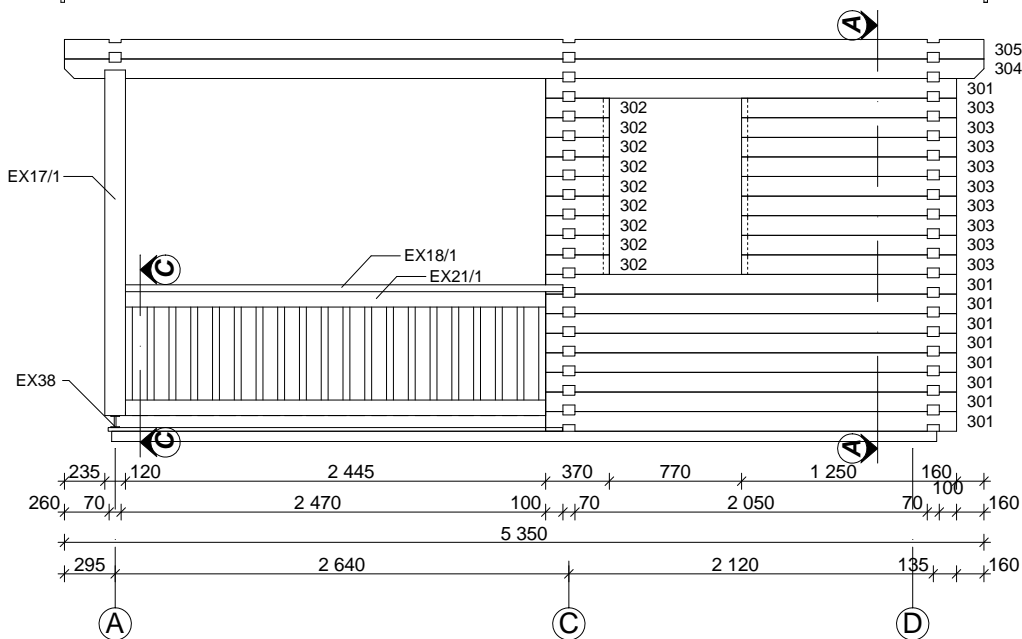

Techn. Data: Sauna Otto

Log length (W x D): 505 x 503 cm

Wall size(outside): 485 x 483 cm-Log thickness: 70 mm

Note: All dimensions are approximate !

Sauna Otto 70 mm / 503 x 505 cm

Foundation

Sauna Otto 70 mm / 503 x 505 cm

Sauna Otto 70 mm / 503 x 505 cm - A ; B ; C

Sauna Otto Nr. 2190514 - 70 mm / 503 x 505 cm - D ; 1

3

Sauna Otto 70 mm / 503 x 505 cm - 2 ; 3

B-B

C-C

Sauna Otto 70 mm / 503 x 505 cm

Single Door db. gl 1 st.
70 mm
840 x 1955 mm +12 mm

Single Door tempered gl 1 st.
70 mm
840 x 1955 mm

Single window tempered db. gl 1 st.
70 mm
765 x 990 mm

Double window db. gl 1 st.
70 mm
1530 x 990 mm

Single window db. gl 1 st.
70 mm
765 x 990 mm

A-A

Sauna Otto 70 mm / 503 x 505 cm - A ; B ; C

Nr.		 mm	 mm	 x
A01			5050	1
A02			5050	1
B01			2660	1
B02			2660	10
B03			945	9
B04			945	9
B05			2660	1
C01			1440	1
C02			370	1
C03			1440	17
C04			370	17

Sauna Otto 70 mm / 503 x 505 cm - C ; D ; 1