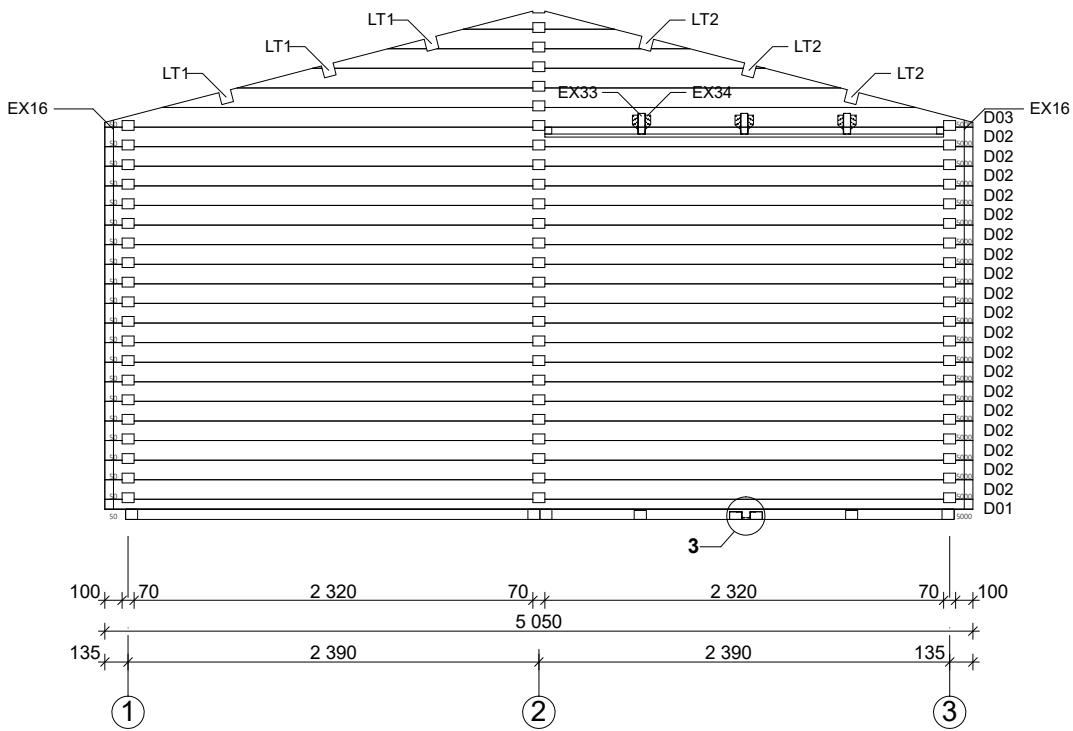

Techn. Data: Sauna Otto

Log length (W x D): 505 x 503 cm

Wall size(outside): 485 x 483 cm-Log thickness: 70 mm

Note: All dimensions are approximate !

Sauna Otto 70 mm / 503 x 505 cm

Foundation

Sauna Otto 70 mm / 503 x 505 cm

Groundplan

Sauna Otto 70 mm / 503 x 505 cm - Specification

Nr.		 mm	 mm	 x
EX01	Foundation beams		4800	4
EX02			2270	20
EX03			--	--
EX03/1			--	--
EX101			2020	2
EX102			2020	2
EX04	Floor board		3165	22+1
EX05			1165	38
EX06			--	--
EX07	Terrace board		2640/1520	25/25
EX08	Roof board		2870	98+2
EX09	Roofing felt		--	--
EX10	Fascia board 		2910	4
EX11	Gable edge board		2910	4
EX12	Eave edging		5350	2
EX13	Eave edging slat		2675	4
EX14	Diamond			2
EX15	Baseboard		ca. 28,4 m	
EX16	Threaded Rod	∅ 10	2310	4
EX17	Post 	120 x 120	2010/2067	4(2+2)
EX18	Handrail 	40 x 120	2545/1425	2(1+1)
EX19	Handrail 		1605	2
EX20	Bottom rail 	18 x 90	1605	8
EX21			2445/1325	8(4+4)
EX22	Baluster	40 x 40	720	44
EX23	Nut, washer			8
EX24	Screws 4,0 x 40			350
EX25	Screws 5,0 x 70			80
EX26	Screws 5,0 x 100			70
EX27	Screws 4,0 x 50			1250
EX28	Nails 2,5 x 70			--
EX29	Nails 2,8 x 15			--
EX30	Nails 1,4 x 35			100
EX31	Ceiling board		2315	19
EX32	Lath		2045	2
EX33	Joist	40x120	2045	3

Sauna Otto 70 mm / 503 x 505 cm - A ; B ; C

Sauna Otto Nr. 2190514 - 70 mm / 503 x 505 cm - D ; 1

3

Sauna Otto 70 mm / 503 x 505 cm - 2 ; 3

B-B

C-C

Sauna Otto 70 mm / 503 x 505 cm

Single Door db. gl 1 st.
70 mm
840 x 1955 mm +12 mm

Nr.		 mm	 mm	 x
C05			2660	1
C06			2660	1
C07			2660	1
D01			5050	1
D02			5050	19
D03			5050	1
101			3510	9
102			985	18
103			5350	1
104			5350	1(1+0)

Sauna Otto Nr. 2190514 - 70 mm / 503 x 505 cm - 2 ; 3