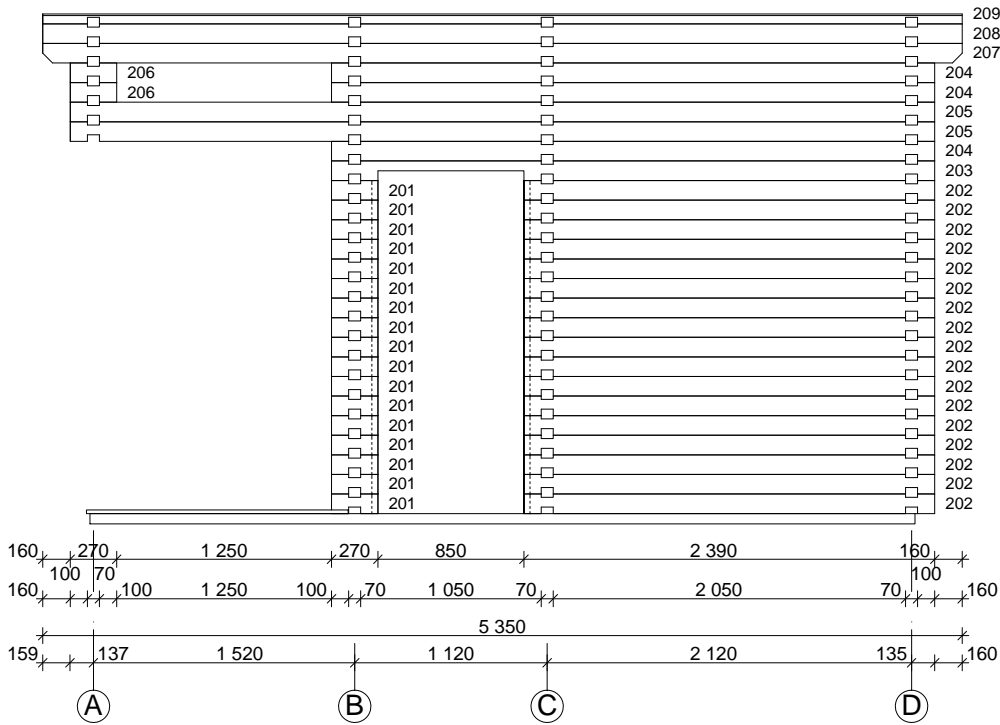

Techn. Data: Sauna Otto

Log length (W x D): 505 x 503 cm

Wall size(outside): 485 x 483 cm-Log thickness: 70 mm

Note: All dimensions are approximate !

Sauna Otto 70 mm / 503 x 505 cm

Foundation

Sauna Otto 70 mm / 503 x 505 cm

Sauna Otto 70 mm / 503 x 505 cm - A ; B ; C

Sauna Otto Nr. 2190514 - 70 mm / 503 x 505 cm - D ; 1

3

Sauna Otto 70 mm / 503 x 505 cm - 2 ; 3

B-B

C-C

Sauna Otto 70 mm / 503 x 505 cm

Single Door db. gl 1 st.
70 mm
840 x 1955 mm +12 mm

Nr.		 mm	 mm	 x
C05			2660	1
C06			2660	1
C07			2660	1
D01			5050	1
D02			5050	19
D03			5050	1
101			3510	9
102			985	18
103			5350	1
104			5350	1(1+0)

Sauna Otto Nr. 2190514 - 70 mm / 503 x 505 cm - 2 ; 3

Nr.		 mm	 mm	 x
201			270	17
202			2390	17
203			3510	1
204			3510	2
205			5030	2
206			270	2
207			5350	1
208			5350	1
209			5350	1
301			2390	9
302			300	9
303			165	9
304			385	9
			5350	1
306			5350	1(0+1)