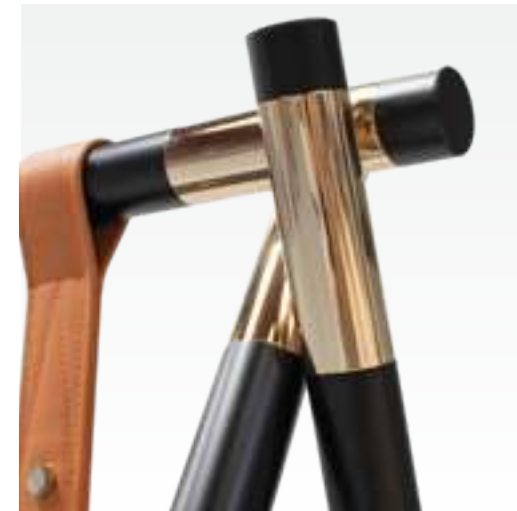

FABLE

swing sofa 3 seater

sofá triplo de balanço

The Fable Swing features a sleek, modern design that is sure to complement any outdoor decor. Its gentle swinging motion creates a soothing effect that can help you unwind and destress after a long day.

Uma peça que apresenta um design elegante e moderno que irá completar qualquer decoração exterior. O seu movimento suave de balanço cria um efeito relaxante que o pode ajudar a descontrair após um longo dia.