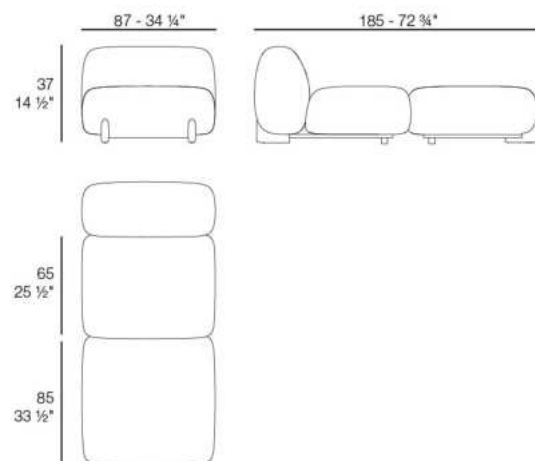

Modules

MILOS Sofá Brazo Derecho XL
MILOS Sectional Sofa Right XL
Ref. 70002

MILOS Sofá Brazo Izquierdo XL
MILOS Sectional Sofa Left XL
Ref. 70003

MILOS Sofá Módulo Central M
MILOS Sectional Sofa Armless M
Ref. 70004

MILOS Sofá Brazo Izquierdo
MILOS Sectional Sofa Left
Ref. 70005

MILOS Puff XL
MILOS Puff XL
Ref. 70014

MILOS Respaldo Movable
MILOS Movable Backrest Sofa
Ref. 70014RCO

MILOS Sofá Chaiselounge Derecha
MILOS Sectional Sofa Chaiselounge Right
Ref. 70027

MILOS Sofá Chaiselounge Izquierda
MILOS Sectional Sofa Chaiselounge Left
Ref. 70028

MILOS Puff M
MILOS Ottoman M
Ref. 70029

MILOS Divan
MILOS Divan
Ref. 70030

Combinations

VONDOM

- 1 x 70002 Sofá Brazo Derecho XL - Sectional Sofa Right XL
- 1 x 70003 Sofá Brazo Izquierdo XL - Sectional Sofa Left XL
- 2 x 70026 Sillaca Tapizada - Upholstered Armchair
- 1 x 70016 Mesa Centro 100 x 100 - Low Table 39 1/4 x 39 1/4"
- 1 x 70017 Mesa Centro 100 x 45 - Low Table 39 1/4 x 17 3/4"