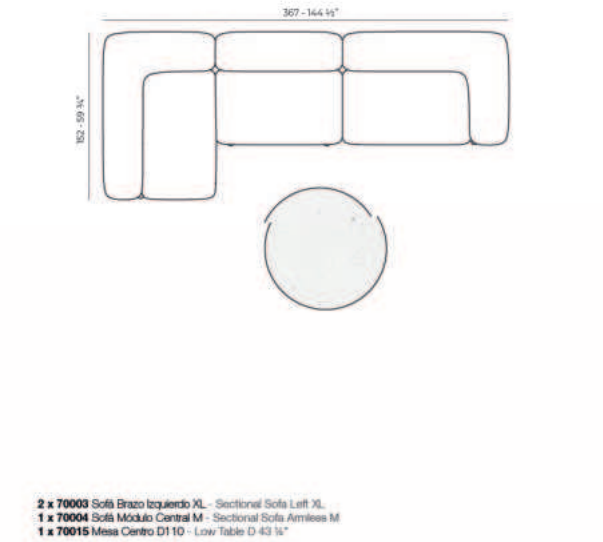

MILOS Sofá Chaiselounge Izquierda
MILOS Sectional Sofa Chaiselounge Left
Ref. 70028

MILOS Puff M
MILOS Ottoman M
Ref. 70029

MILOS Divan
MILOS Divan
Ref. 70030

Combinations

VONDOM

- 1 x 70002 Sofá Brazo Derecho XL - Sectional Sofa Right XL
- 1 x 70003 Sofá Brazo Izquierdo XL - Sectional Sofa Left XL
- 2 x 70026 Sillaca Tapizada - Upholstered Armchair
- 1 x 70016 Mesa Centro 100 x 100 - Low Table 39 1/4 x 39 1/4"
- 1 x 70017 Mesa Centro 100 x 45 - Low Table 39 1/4 x 17 3/4"