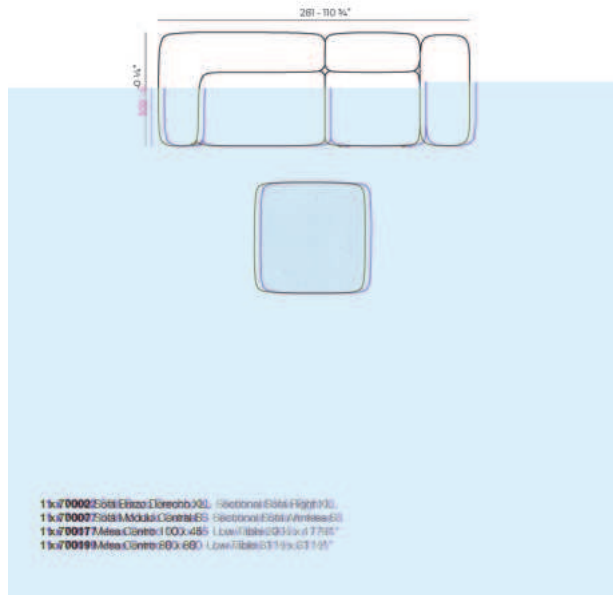

MILOS Sofá Chaiselounge Izquierda
MILOS Sectional Sofa Chaiselounge Left
Ref. 70028

MILOS Puff M
MILOS Ottoman M
Ref. 70029

MILOS Divan
MILOS Divan
Ref. 70030

Combinations

VONDOM

- 1 x 70002 Sofá Brazo Derecho XL - Sectional Sofa Right XL
- 1 x 70003 Sofá Brazo Izquierdo XL - Sectional Sofa Left XL
- 2 x 70026 Sillaca Tapizada - Upholstered Armchair
- 1 x 70016 Mesa Centro 100 x 100 - Low Table 39 1/4 x 39 1/4"
- 1 x 70017 Mesa Centro 100 x 45 - Low Table 39 1/4 x 17 3/4"