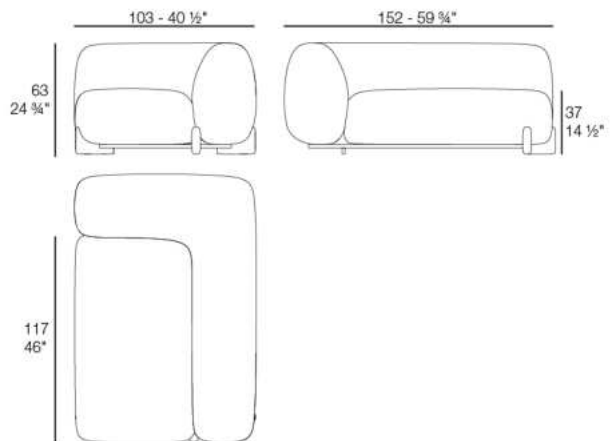

Modules

MILOS Sofá Brazo Derecho XL
MILOS Sectional Sofa Right XL
Ref. 70002

MILOS Sofá Brazo Izquierdo XL
MILOS Sectional Sofa Left XL
Ref. 70003

MILOS Sofá Módulo Central M
MILOS Sectional Sofa Armless M
Ref. 70004

MILOS Sofá Brazo Izquierdo
MILOS Sectional Sofa Left
Ref. 70005

MILOS Puff XL
MILOS Puff XL
Ref. 70014

MILOS Respaldo Movable
MILOS Movable Backrest Sofa
Ref. 70014RCO

MILOS Sofá Chaiselounge Derecha
MILOS Sectional Sofa Chaiselounge Right
Ref. 70027

MILOS Sofá Chaiselounge Izquierda
MILOS Sectional Sofa Chaiselounge Left
Ref. 70028

MILOS Puff M
MILOS Ottoman M
Ref. 70029

MILOS Divan
MILOS Divan
Ref. 70030

Combinations

VONDOM

- 1 x 70002 Sofá Brazo Derecho XL - Sectional Sofa Right XL
- 1 x 70003 Sofá Brazo Izquierdo XL - Sectional Sofa Left XL
- 2 x 70026 Sillaca Tapizada - Upholstered Armchair
- 1 x 70016 Mesa Centro 100 x 100 - Low Table 39 1/4 x 39 1/4"
- 1 x 70017 Mesa Centro 100 x 45 - Low Table 39 1/4 x 17 3/4"