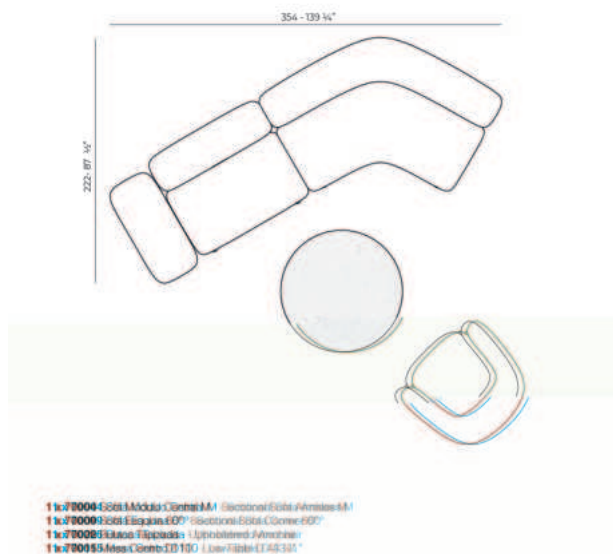

MILOS Sofá Chaiselounge Izquierda
MILOS Sectional Sofa Chaiselounge Left
Ref. 70028

MILOS Puff M
MILOS Ottoman M
Ref. 70029

MILOS Divan
MILOS Divan
Ref. 70030

Combinations

VONDOM

- 1 x 70002 Sofá Brazo Derecho XL - Sectional Sofa Right XL
- 1 x 70003 Sofá Brazo Izquierdo XL - Sectional Sofa Left XL
- 2 x 70026 Sillaca Tapizada - Upholstered Armchair
- 1 x 70016 Mesa Centro 100 x 100 - Low Table 39 1/4 x 39 1/4"
- 1 x 70017 Mesa Centro 100 x 45 - Low Table 39 1/4 x 17 3/4"