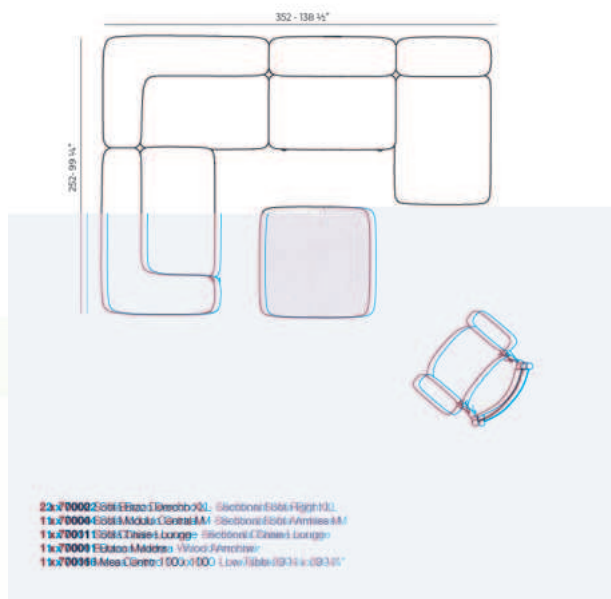

MILOS Sofá Chaiselounge Izquierda
MILOS Sectional Sofa Chaiselounge Left
Ref. 70028

MILOS Puff M
MILOS Ottoman M
Ref. 70029

MILOS Divan
MILOS Divan
Ref. 70030

Combinations

VONDOM

- 1 x 70002 Sofá Brazo Derecho XL - Sectional Sofa Right XL
- 1 x 70003 Sofá Brazo Izquierdo XL - Sectional Sofa Left XL
- 2 x 70026 Sillaca Tapizada - Upholstered Armchair
- 1 x 70016 Mesa Centro 100 x 100 - Low Table 39 1/4 x 39 1/4"
- 1 x 70017 Mesa Centro 100 x 45 - Low Table 39 1/4 x 17 3/4"