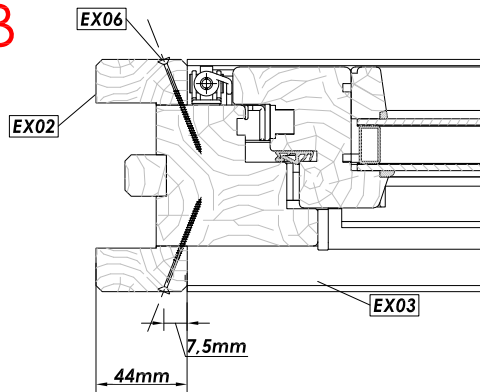

B - B

Premium Window 70mm / 765 x 990

Nr.	Description	Profile mm	Length mm	Quantity
EX01	Exterior- and interior trim	 22x68	827	2
EX02	Exterior- and interior trim	 22x44	1008	4
EX03			737	2
EX04			--	--
EX05			--	--
EX06	Screws 3,5 x 50			24+2