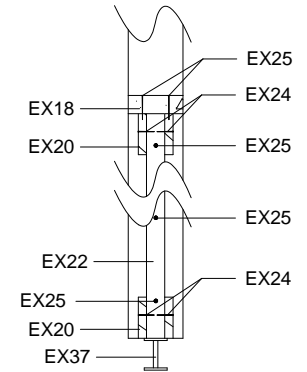

Nr.	Description	Profile mm	Length mm	Quantity
EX39	Door 840 x 1955 +12 mm DG / 70 mm - R			1
EX40	Door 690 x 1955 mm Pr. / 70 mm - R + LP 28 mm 1927 + 28 x 70			1
EX41	Window 765 x 990 mm Premium tempered DG / 70 mm			1
EX42	Window 765 x 990 mm Premium DG / 70 mm			1

Sauna Kalevi 70 mm / 440 x 380 cm - A

Sauna Kalevi 70 mm / 440 x 380 cm - B

Sauna Kalevi 70 mm / 440 x 380 cm - C

Sauna Kalevi 70 mm / 440 x 380 cm - 2

Sauna Kalevi 70 mm / 440 x 380 cm - 3

C-C

B-B

Sauna Kalevi 70 mm / 440 x 380 cm - A ; B

Nr.		 mm	 mm	 x
A01			4400	1
A02			4400	1
B01			1120	1
B02			2430	1
B03			2430	8
B04			1120	17
B05			460	9
B06			1200	9
B07			4400	1
B08			4400	1

Nr.		 mm	 mm	 x
C01			4400	1
C02			4400	18
C03			4400	1
101			2500	17
102			4000	1
103			4000	1(1+0)
201			350	17
202			1450	17
203			2500	1
204			3800	1
205			2500	3
206			270	3

Nr.	Description	Profile mm	Length mm	Quantity
EX01	Exterior- and interior trim	 22x68	827	2
EX02	Exterior- and interior trim	 22x44	1008	4
EX03			737	2
EX04			--	--
EX05			--	--
EX06	Screws 3,5 x 50			24+2