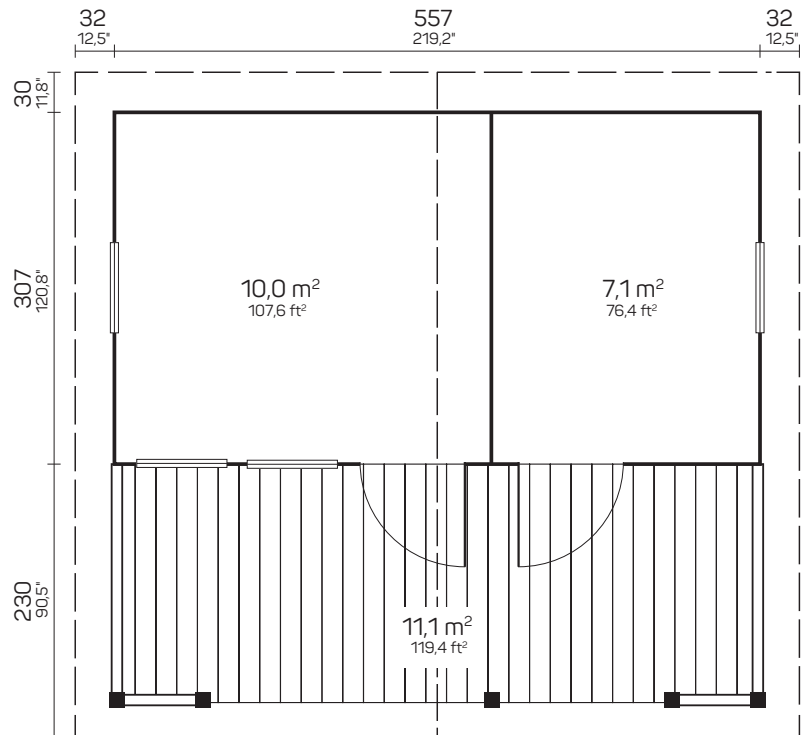

# TENE

tene\_gardenhouses

Tene Kaubandus aiamajad

www.tene.ee

Double Glazed  
ISO-Verglasung  
Lämpölasit  
Isolerglas

577×327+200 cm 227,1×128,7+78,7"	557×307 cm 219,2×120,8"	70 mm 2 3/4"	217 cm 85,4"	314 cm 123,6"	28,3 m² 304,6 ft²	36,6 m² 293,9 ft²	41,6 m³ 1469 ft³	19° 19°
230 cm 90,5"	18+ -/28 mm 0,7+ -/1,1"	840×1955mm 33,1×76,9"	840×1955 mm 33,1×76,9"	1530×990 mm 60,2×38,9"	765×990 mm 30,1×38,9"	765×990 mm 30,1×38,9"		