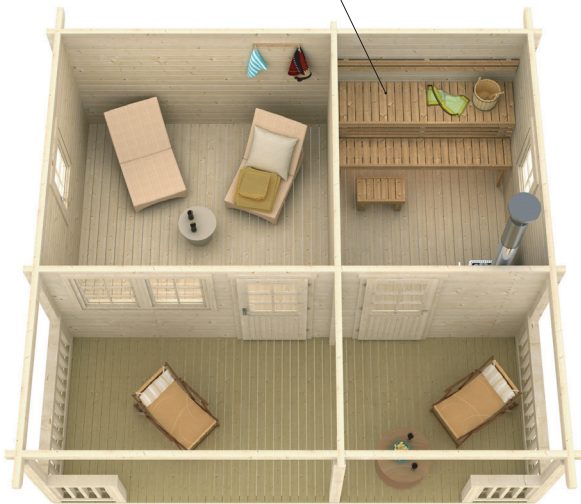

# TENE

tene\_gardenhouses

Tene Kaubandus aiamajad

www.tene.ee

Double Glazed  
ISO-Verglasung  
Lämpölasit  
Isolerglas

577×327+200 cm 227,1×128,7+78,7"	557×307 cm 219,2×120,8"	70 mm 2 3/4"	217 cm 85,4"	314 cm 123,6"	28,3 m² 304,6 ft²	36,6 m² 293,9 ft²	41,6 m³ 1469 ft³	19° 19°
230 cm 90,5"	18+ -/28 mm 0,7+ -/1,1"	840×1955mm 33,1×76,9"	840×1955 mm 33,1×76,9"	1530×990 mm 60,2×38,9"	765×990 mm 30,1×38,9"	765×990 mm 30,1×38,9"		