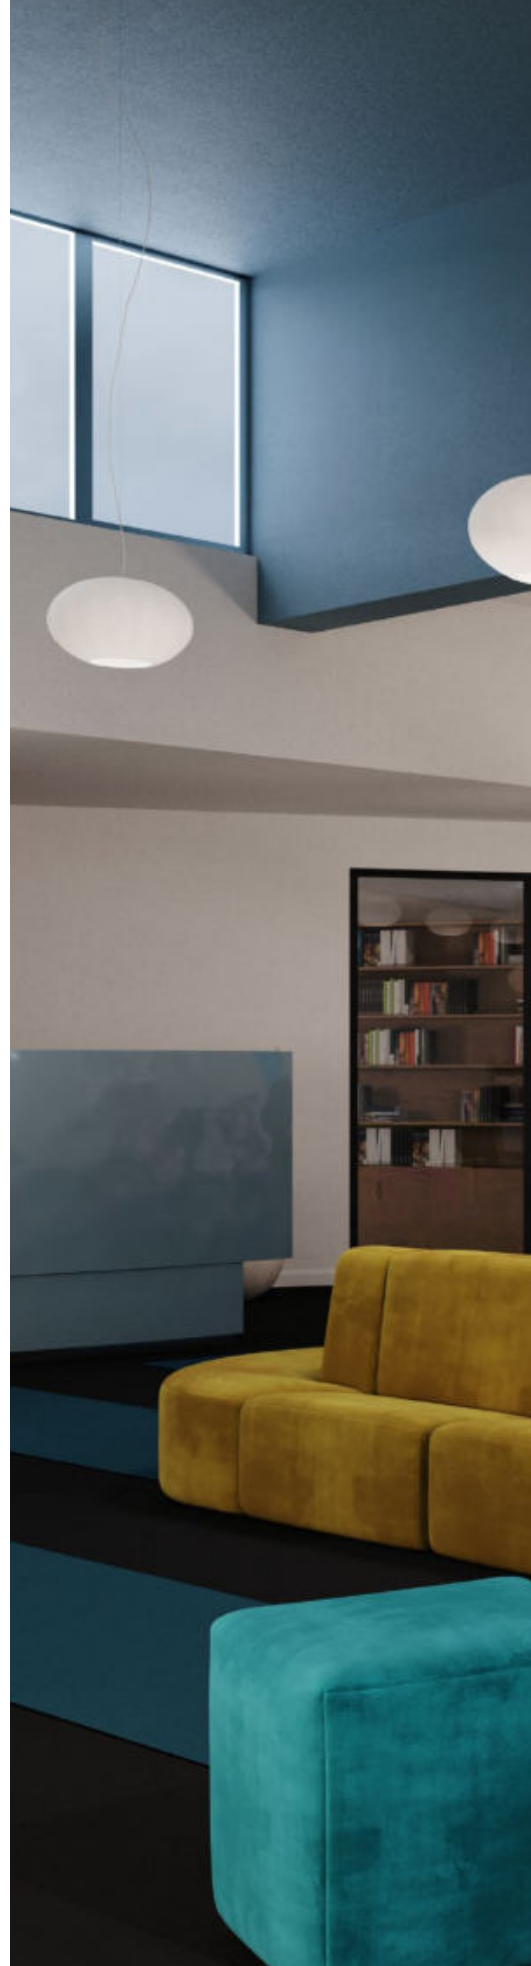

# Zero

Quattro diverse dimensioni per esaltare al massimo una forma classica, storica, imprescindibile ancora oggi. La collezione Zero racconta del vetro, della luce in tutta la sua diffusione, della qualità di Prandina che non cambia, ma si tramanda e si continua a raccontare. Prodotti come questo vanno capiti ed interpretati con attenzione, riga dopo riga, parola dopo parola; non si confondono mai perché sono fatti per restare e resistere al vento di tendenze passeggero.

Designer: **Mengotti/Prandina**

La lampada a sospensione Zero si contraddistingue per un diffusore in vetro soffiato, tagliato sul fondo, che rilascia una luce diretta oltre che diffusa.

Zero suspension lamp is made of a blown glass diffuser, cut on the bottom, for a direct and diffused light as well.

**Zero** | Dati tecnici | Technical data

Il diffusore bianco opalino della lampada a sospensione Zero è un classico senza tempo. Disponibile in quattro dimensioni, non c'è spazio in cui Zero non possa trovare il suo posto perfetto, portando senza alcuno sforzo la luce e l'atmosfera ideali nei tuoi interni.

The opal white diffuser of Zero suspension lamp is a timeless classic. Available in four dimensions, there's no space where Zero cannot find its perfect place. It effortlessly bring the perfect light and atmosphere to your interiors.