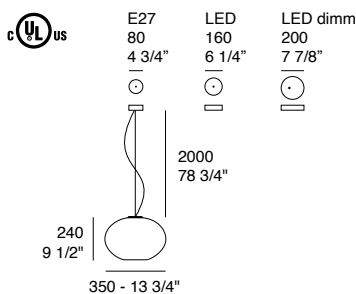

Zero S1

Max 1x40W Type T-4 Shielded G9 - IP20

Diffuser: Opal White blown glass

Zero S3

Light source options:

E27 LED - IP20

LED 8,5W - 3000K (1044lm) - IP20 - Dimmable trailing edge

LED DIMM 8,5W - 3000K (1044lm) - IP20 - Dimmable Dali/DSI -

SwitchDIM - 1...10V - 0...10V

Diffuser: Opal White blown glass

Zero S5

Light source options:

E27 LED - IP20

LED 8,5W - 3000K (1044lm) - IP20 - Dimmable trailing edge

LED DIMM 8,5W - 3000K (1044lm) - IP20 - Dimmable Dali/DSI -

SwitchDIM - 1...10V - 0...10V

Diffuser: Opal White blown glass

Zero S7

Light source options:

E27 LED - IP20

LED 8,5W - 3000K (1044lm) - IP20 - Dimmable trailing edge

LED DIMM 8,5W - 3000K (1044lm) - IP20 - Dimmable Dali/DSI -

SwitchDIM - 1...10V - 0...10V

Diffuser: Opal White blown glass

Diffuser

Opal
white