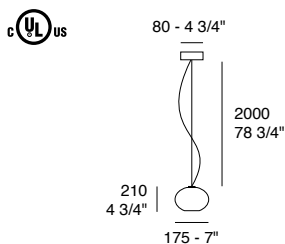

Zero S1

Max 1x40W Type T-4 Shielded G9 - IP20

Diffuser: Opal White blown glass

Zero S3

Light source options:

E27 LED - IP20

LED 8,5W - 3000K (1044lm) - IP20 - Dimmable trailing edge

LED DIMM 8,5W - 3000K (1044lm) - IP20 - Dimmable Dali/DSI -

SwitchDIM - 1...10V - 0...10V

Diffuser: Opal White blown glass

Zero S5

Light source options:

E27 LED - IP20

LED 8,5W - 3000K (1044lm) - IP20 - Dimmable trailing edge

LED DIMM 8,5W - 3000K (1044lm) - IP20 - Dimmable Dali/DSI -

SwitchDIM - 1...10V - 0...10V

Diffuser: Opal White blown glass

Zero S7

Light source options:

E27 LED - IP20

LED 8,5W - 3000K (1044lm) - IP20 - Dimmable trailing edge

LED DIMM 8,5W - 3000K (1044lm) - IP20 - Dimmable Dali/DSI -

SwitchDIM - 1...10V - 0...10V

Diffuser: Opal White blown glass

Diffuser

Opal
white