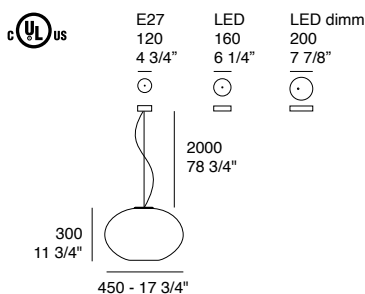

Zero S1

Max 1x40W Type T-4 Shielded G9 - IP20

Diffuser: Opal White blown glass

Zero S3

Light source options:

E27 LED - IP20

LED 8,5W - 3000K (1044lm) - IP20 - Dimmable trailing edge

LED DIMM 8,5W - 3000K (1044lm) - IP20 - Dimmable Dali/DSI -

SwitchDIM - 1...10V - 0...10V

Diffuser: Opal White blown glass

Zero S5

Light source options:

E27 LED - IP20

LED 8,5W - 3000K (1044lm) - IP20 - Dimmable trailing edge

LED DIMM 8,5W - 3000K (1044lm) - IP20 - Dimmable Dali/DSI -

SwitchDIM - 1...10V - 0...10V

Diffuser: Opal White blown glass

Zero S7

Light source options:

E27 LED - IP20

LED 8,5W - 3000K (1044lm) - IP20 - Dimmable trailing edge

LED DIMM 8,5W - 3000K (1044lm) - IP20 - Dimmable Dali/DSI -

SwitchDIM - 1...10V - 0...10V

Diffuser: Opal White blown glass

Diffuser

Opal
white