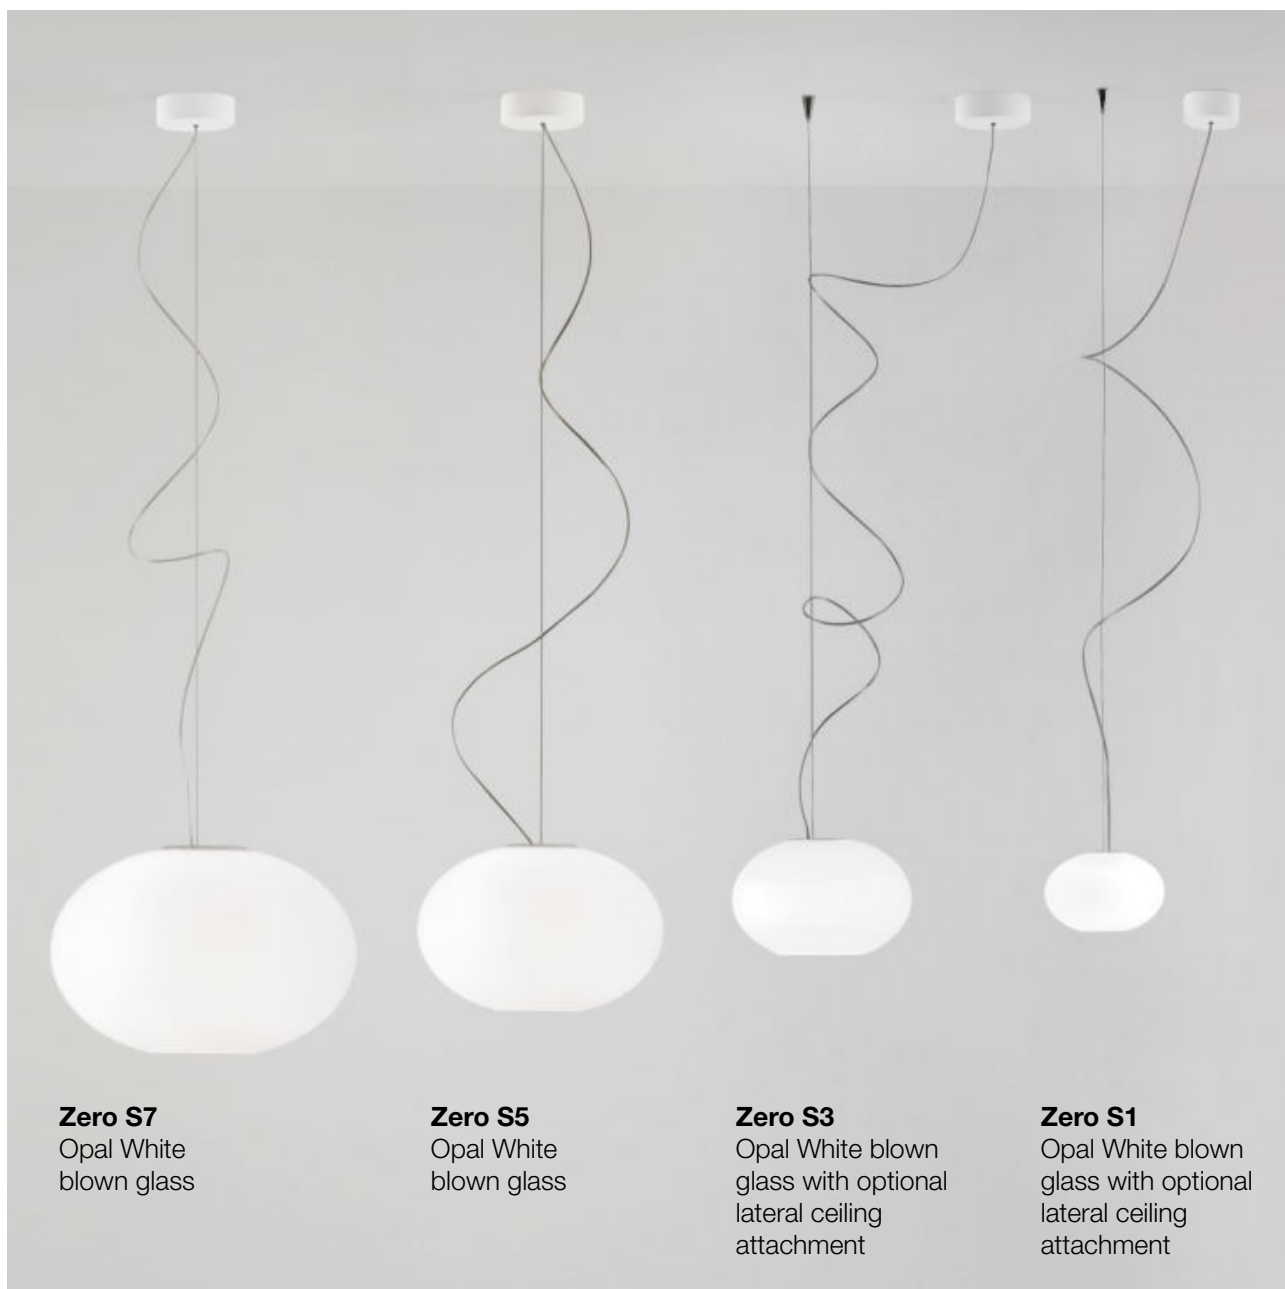

Designer: **Mengotti/Prandina**

La lampada a sospensione Zero si contraddistingue per un diffusore in vetro soffiato, tagliato sul fondo, che rilascia una luce diretta oltre che diffusa.

Zero suspension lamp is made of a blown glass diffuser, cut on the bottom, for a direct and diffused light as well.

**Zero** | Dati tecnici | Technical data

Il diffusore bianco opalino della lampada a sospensione Zero è un classico senza tempo. Disponibile in quattro dimensioni, non c'è spazio in cui Zero non possa trovare il suo posto perfetto, portando senza alcuno sforzo la luce e l'atmosfera ideali nei tuoi interni.

The opal white diffuser of Zero suspension lamp is a timeless classic. Available in four dimensions, there's no space where Zero cannot find its perfect place. It effortlessly bring the perfect light and atmosphere to your interiors.

### Diffuser

Opal  
white