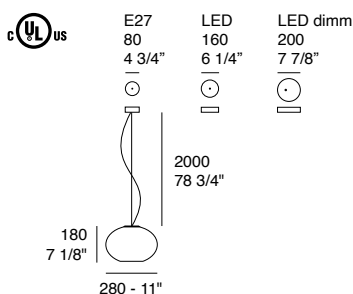

Zero S1

Max 1x40W Type T-4 Shielded G9 - IP20

Diffuser: Opal White blown glass

Zero S3

Light source options:

E27 LED - IP20

LED 8,5W - 3000K (1044lm) - IP20 - Dimmable trailing edge

LED DIMM 8,5W - 3000K (1044lm) - IP20 - Dimmable Dali/DSI -

SwitchDIM - 1...10V - 0...10V

Diffuser: Opal White blown glass

Zero S5

Light source options:

E27 LED - IP20

LED 8,5W - 3000K (1044lm) - IP20 - Dimmable trailing edge

LED DIMM 8,5W - 3000K (1044lm) - IP20 - Dimmable Dali/DSI -

SwitchDIM - 1...10V - 0...10V

Diffuser: Opal White blown glass

Zero S7

Light source options:

E27 LED - IP20

LED 8,5W - 3000K (1044lm) - IP20 - Dimmable trailing edge

LED DIMM 8,5W - 3000K (1044lm) - IP20 - Dimmable Dali/DSI -

SwitchDIM - 1...10V - 0...10V

Diffuser: Opal White blown glass

Diffuser

Opal
white