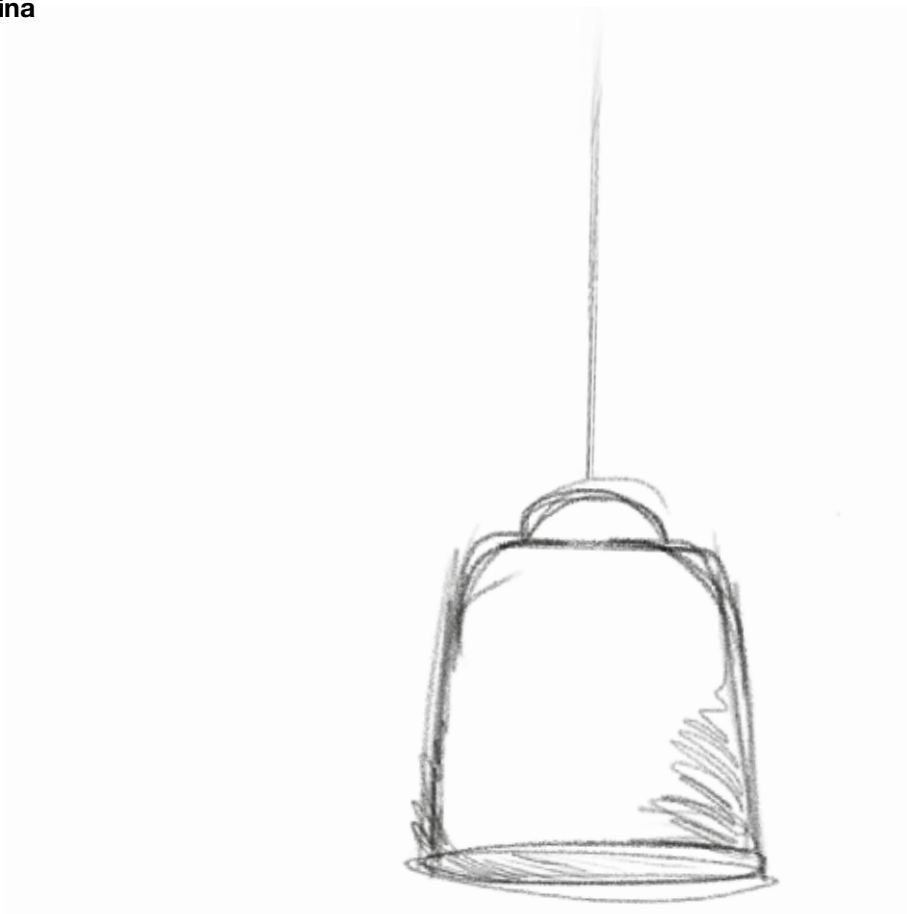

Teodora

La lampada Teodora esprime con due semplici elementi la capacità della luce di trovare sempre uno spazio per essere protagonista. In questa collezione la luce viene guidata verso il basso dal diffusore in metallo, perfettamente verniciato, ma si evidenzia altresì in una storia parallela, quella della luce indiretta che illumina l'ambiente verso l'alto e trova la sua giusta espressione attraverso un diffusore di vetro bianco.

The Teodora lamp, with its two simple elements, shows how light always manages to find a way to get the starring role. In this collection, the light is guided downwards by the perfectly painted metal diffuser. It also has a parallel design, where indirect light illuminates the room by pointing upwards, finding the right expression through a white glass diffuser.

Designer: **Sergio Prandina**

Teodora crea suggestivi punti luce illuminando ogni spazio in modo diretto e indiretto. L'unione di metallo e vetro mette in risalto la semplicità di un design senza tempo, che sa emozionare creando splendide ambientazioni.

Teodora is available in three sizes and six finishes, for each of them you can choose to combine a red or black fabric cable.

Teodora Glass | Dati tecnici | Technical data

Teodora S1

LED E27 - IP20

Diffuser: Glossy white - Glossy black -Glossy black/gold leaf inside
 Matt black - Matt sand-beige - Matt light blue metal.