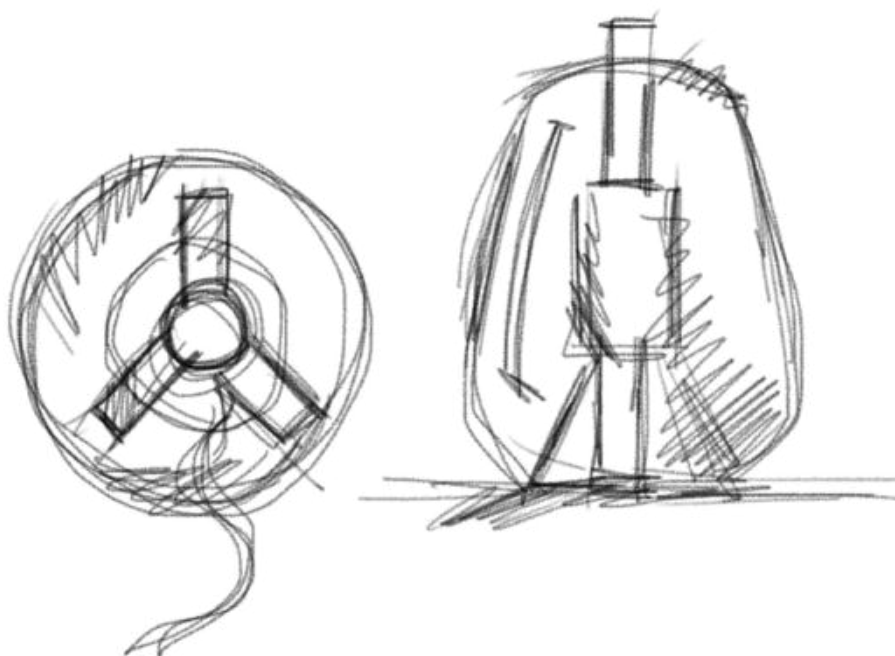

Luisa

Luisa è un dolce racconto che non può lasciare indifferenti. Porta con sé la storia del vetro soffiato proposto in due grandezze, come da tradizione aziendale, rivelando una luce delicata e suadente disponibile in diverse temperature di colore; il diffusore regala cinque eleganti finiture ottenute attraverso le nanotecnologie applicate; l'anima in metallo, disponibile anch'essa in cinque colori, invita a giocare con combinazioni cromatiche e di accessori. Luisa, infine, unisce il design spagnolo all'esperienza produttiva italiana. È una nuova storia di luce, fatta di interessanti capitoli ancora in divenire.

Luisa is a sweet story that cannot leave you feeling indifferent. It brings with it the story of blown glass available in two sizes, in line with the company's tradition. It reveals a delicate and persuasive light available in different colour temperatures. The diffuser offers five elegant finishes obtained by applying nanotechnology and the metal core, also available in five colours, invites you to play with colour combinations and accessories. Finally, Luisa combines Spanish design with Italian manufacturing experience. It is a new story of light, made up of interesting chapters that are still being written.

Designer: **Gauzak**

Watch a video

Discover all the details
of Luisa table lamp...