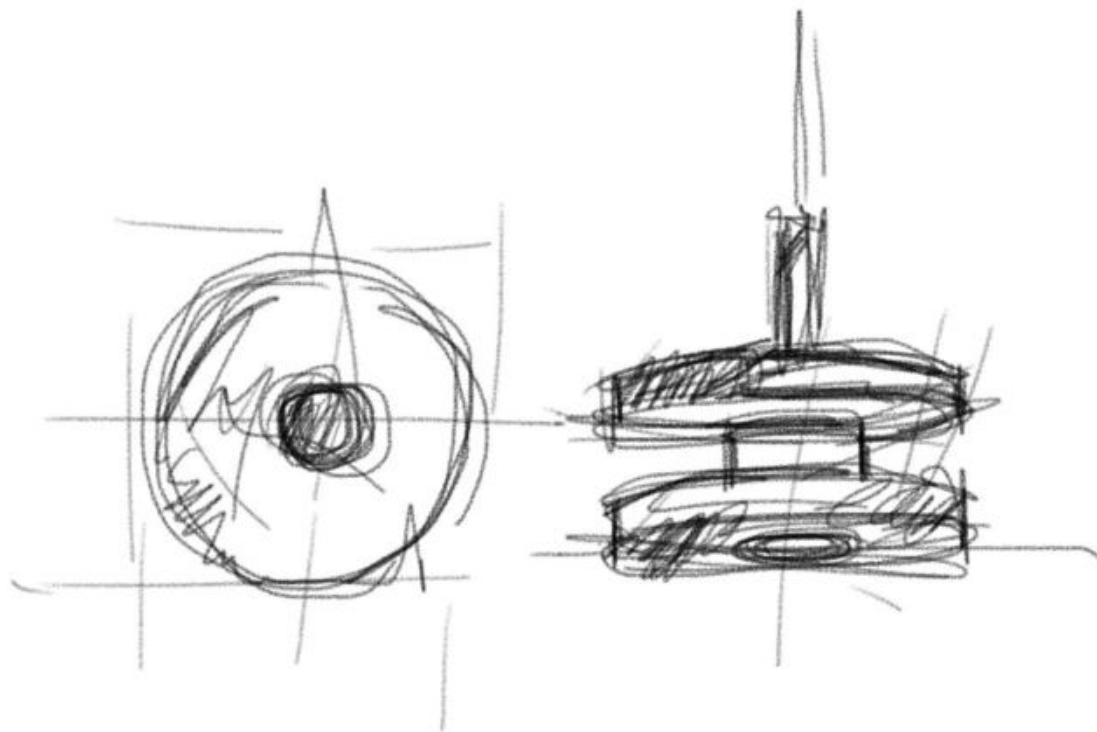

# Led Machine

Il design rigoroso scandisce il ritmo di questa storia che racconta di tre modelli che uniscono uno spirito progettuale forte, scontroso, tecnico, sicuro e di carattere. Luce diretta e indiretta, regolazioni in altezza, è un'essenza fortemente architettonica quella di questa collezione che, insieme ad altri dettagli tecnici, permette una forte adattabilità negli ambienti più diversi. Una collezione da scoprire progetto dopo progetto.

Its rigorous design demonstrates the pace of this project. Its three models combine a strong, sullen, technical, safe and characterful design spirit. This collection provides direct and indirect light and the height is adjustable. It has a strong architectural spirit, which together with other technical details, makes it well adaptable to various environments. A collection to be discovered project after project.

Designer: **Sergio Prandina**

**Led Machine S30**

Un design rigoroso definisce i tre modelli della collezione Led Machine: una versione a sospensione, una lampada da terra e una particolare variante a sospensione con sistema di scorrimento e attacco a soffitto, tutte caratterizzate da una straordinaria emissione di luce sia verso l'alto che verso il basso.

A strict design defines the three models of the Led Machine collection: a suspended version, a floor lamp and a particular hanging variation with a latch scrolling system and ceiling attachment, all of them characterized by an extraordinary upward and downward light diffusion.