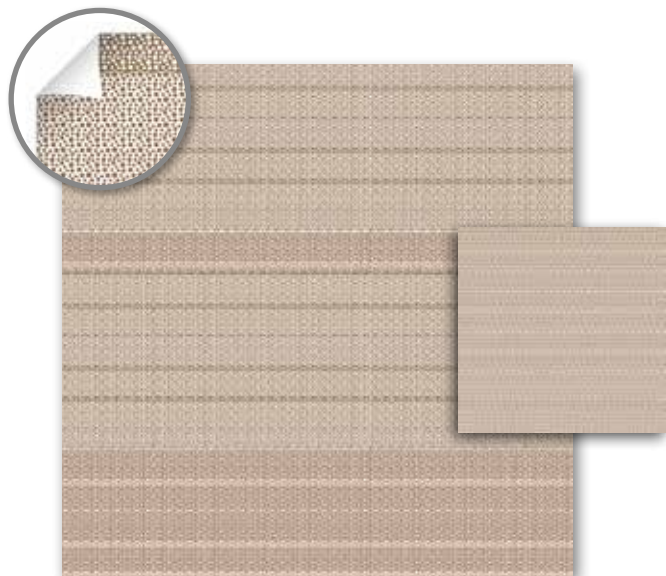

Lace

	Code Référence Artikel Codigo Kód	Description Description Beschreibung Mecrida Leiras	Pieces/Pack Pièces/Paquet Stücke/Pack Unid./Paq. Db/Csomag	Packs/Cart. Paquets/Cart. Pack/Kart. Paq./Cajp. Csomag/Karton
	Codice	Descrizione	Pezzi/Conf.	Conf./Cart.
1. LACE NOCCIOLA / HAZELNUT	88442600	40x40	50	16
	88552600	100x100	25	2
2. LACE ALASKA	88442500	40x40	50	16
	88552500	100x100	25	2

1.