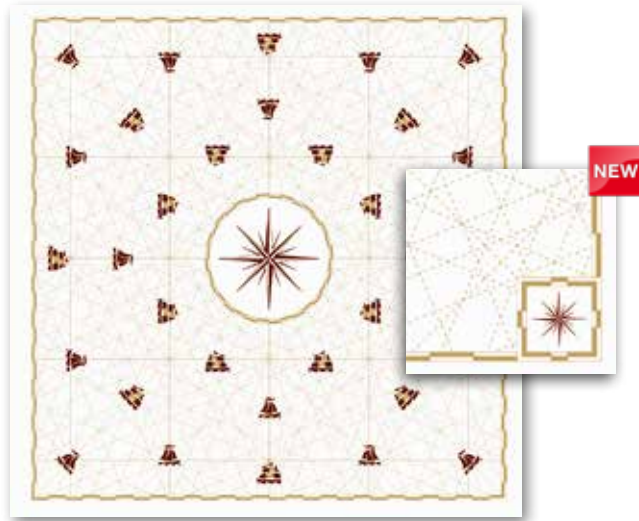

TABLEWEAR

Cruise, Linen

	Code Référence Artikel Código Kód	Description Description Beschreibung Meotida Leírás	Pieces/Pack Pièces/Paquet Stücke/Pack Unid./Paq. Db/Csomag	Packs/Cart. Paquets/Cart. Pack/Kart. Paq./Caja Csomag/Karton
	Codice	Descrizione	Pezzi/Conf.	Conf./Cart.
1. CRUISE NOCCIOLA / HAZELNUT	 88448700	40x40	50	16
	 88558700	100x100	25	2
2. CRUISE CIELO / SKY	 88448500	40x40	50	16
	 88558500	100x100	25	2
3. LINEN SKY BLUE	 88452500	40x40	50	16
4. LINEN ECRU	 88452400	40x40	50	16