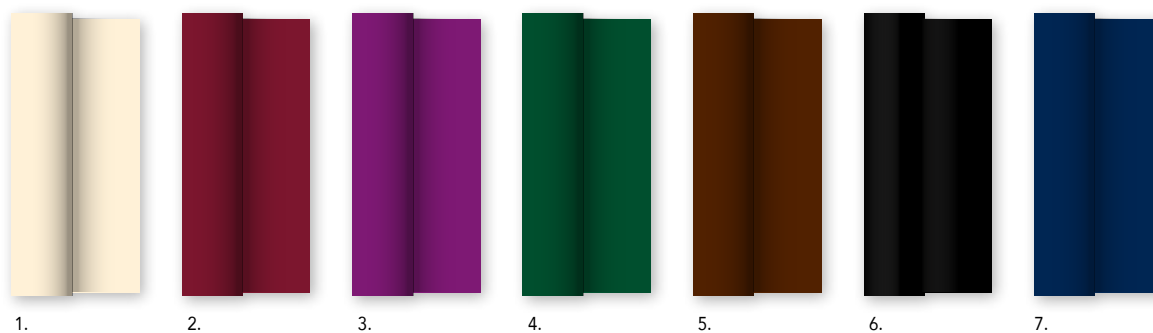

Runner Tablerunner | 0,40x24 mt

Tischläufer Camino de mesa Asztali futó

Colore Colour	Code Reference Artikel Código Kód	Description Description Beschreibung Medida Leírás	Pieces/Pack Pieces/Paquet Stücke/Pack Ünd./Paq. Db/Csomag	Packs/Cart. Paquets/Cart. Pack/Kart. Paq./Caja Csomag/Karton
Colore Colour	Codice	Descrizione	Pezzi/Conf.	Conf./Cart.
1. AVORIO / IVORY	88650501	0,40x24 mt	1	4
2. BORDEAUX	88650201	0,40x24 mt	1	4
3. MELANZANA / AUBERGINE	88650101	0,40x24 mt	1	4
4. VERDE FORESTA / FOREST GREEN	88650601	0,40x24 mt	1	4
5. CACAO / COCOA	88650301	0,40x24 mt	1	4
6. NERO / BLACK	88650401	0,40x24 mt	1	4
7. BLU NOTTE / MIDNIGHT BLUE	88650701	0,40x24 mt	1	4

Pretagliato ogni 1,20 m / Pre-cut every 1.20 mt

TABLEWEAR