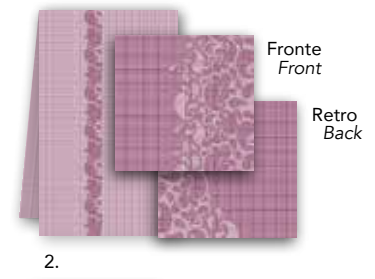

TABLEWEAR

1.

2.

1.

2.

3.

Drops

		Code Reference Artikel Codigo Kod	Description Description Beschreibung Meqida Leírás	Pieces/Pack Pièces/Paquet Stücke/Pack Unid./Paq. Db./Csomag	Packs/Cart. Paquets/Cart. Pack/Kart. Paq./Caja Csomag/Karton
		Codice	Descrizione	Pezzi/Conf.	Conf./Cart.
1. DROPS NOCCIOLA / HAZELNUT		88443400	40x40	50	16
		88553400	100x100	25	2
2. DROPS ROSSO GRANATO / GARNET RED		88443300	40x40	50	16
		88553300	100x100	25	2
3. DROPS TORTORA / DOVE GREY		88443500	40x40	50	16
		88553500	100x100	25	2