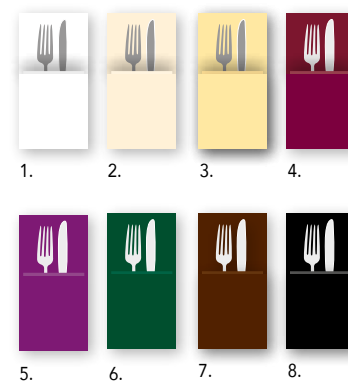

 Pretagliato ogni 1,20 m / Pre-cut every 1.20 mt

TABLEWEAR

Tovagliette Placemats | 40x30

Set de table Tischsets Manteles individuales Tányéralátét

Colore Colour	Codice	Descrizione	Pezzi/Conf.	Conf./Cart.
1. BIANCO / WHITE	88545000	40x30	200	2
2. BORDEAUX	88540101	40x30	250	2
3. CACAO / COCOA	88540301	40x30	250	2
4. NERO / BLACK	88540201	40x30	250	2

1.

2.

3.

4.

Quick Pocket | 40x40

Pochettes-serviettes Taschenservietten Servilletas portacubiertos Evőeszköztartók

Colore Colour	Code Référence Artikel Código Kód	Description Description Beschreibung Meçlida Leiras	Pieces/Pack Pieces/paquet Stücke/Pack Unid./Paq. Db/Csomag	Packs/Cart. Paquets/Cart. Pack/Kart. Paq./Caja Csomag/Karton
Colore Colour	Codice	Descrizione	Pezzi/Conf.	Conf./Cart.
1. BIANCO / WHITE	 88470000	40x40	40	12
2. AVORIO / IVORY	 88480501	40x40	50	12
3. CHAMPAGNE	 88480701	40x40	50	12
4. BORDEAUX	 88480201	40x40	50	12
5. MELANZANA / AUBERGINE	 88480101	40x40	50	12
6. VERDE FORESTA / FOREST GREEN	 88480601	40x40	50	12
7. CACAO / COCOA	 88480301	40x40	50	12
8. NERO / BLACK	 88480401	40x40	50	12