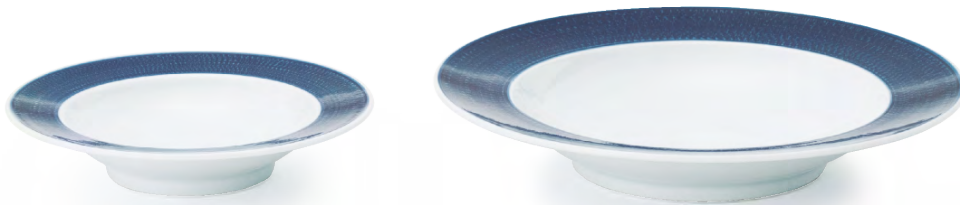

綾

A Y A

日本酒を愉しむ、モダンで上質な和の器。
伝統的な「飛びかな」の繊細なレリーフと濃紺の呉須染が綾織の風合いを感じさせます。

2021 NEW Release

綾 盃	〈φ6×4cm・50ml〉	濃紺	¥1,650〈税込〉
綾 ぐい呑み	〈φ5.5×6cm・80ml〉	濃紺	¥2,200〈税込〉
綾 徳利	〈φ7.5×13cm・250ml〉	濃紺	¥2,750〈税込〉
綾 冷酒器	〈φ8×14.5cm・400ml〉	濃紺	¥3,850〈税込〉

綾 一品皿	〈φ14cm〉	濃紺	¥2,200〈税込〉
綾 菜皿	〈φ20cm〉	濃紺	¥3,300〈税込〉

綾 片口(小)	〈φ7×5cm・100ml〉	濃紺	¥2,420〈税込〉
綾 片口(中)	〈φ10×6.5cm・280ml〉	濃紺	¥2,750〈税込〉
綾 片口(大)	〈φ13×6cm・400ml〉	濃紺	¥3,300〈税込〉

価格は2021年2月5日の時点のものです。価格は予告なしに変更する場合があります。表示価格は消費税を含んでおります。

写真と実際の製品は、印刷の関係上、色や質感などが異なって見える場合があります。品質向上のためや原料事情などで予告なく仕様変更・価格変更・生産休止を行う場合があります。

シティー

CITY

落ち着いたブルーグレーがお料理の鮮やかさを引き立てるモダンなパターン。

幾何学模様を重ねた地図のような模様が、想像の街を連想させます。

2021 NEW Release

シティー マグ 〈φ7.5×8cm・290ml〉 ¥3,300 (税込)

OVA

オーヴァ

盛り付ける実用面積の広さと曲線のフォルムが魅力の「OVA」。
前後、左右で縁の立ち上がりの角度を変えて、すくいやすさと持ちやすさを実現しました。

2021 NEW Release

- OVA プレート(S) 〈18×15cm〉 ホワイト・グレイ・青磁 各 ¥1,650 (税込)
OVA プレート(M) 〈23×17.5cm〉 ホワイト・グレイ・青磁 各 ¥2,200 (税込)
OVA プレート(L) 〈26.5×22cm〉 ホワイト・グレイ・青磁 各 ¥3,300 (税込)
OVA ロングプレート 〈36.5×14.5cm〉 ホワイト・グレイ・青磁 各 ¥4,400 (税込)