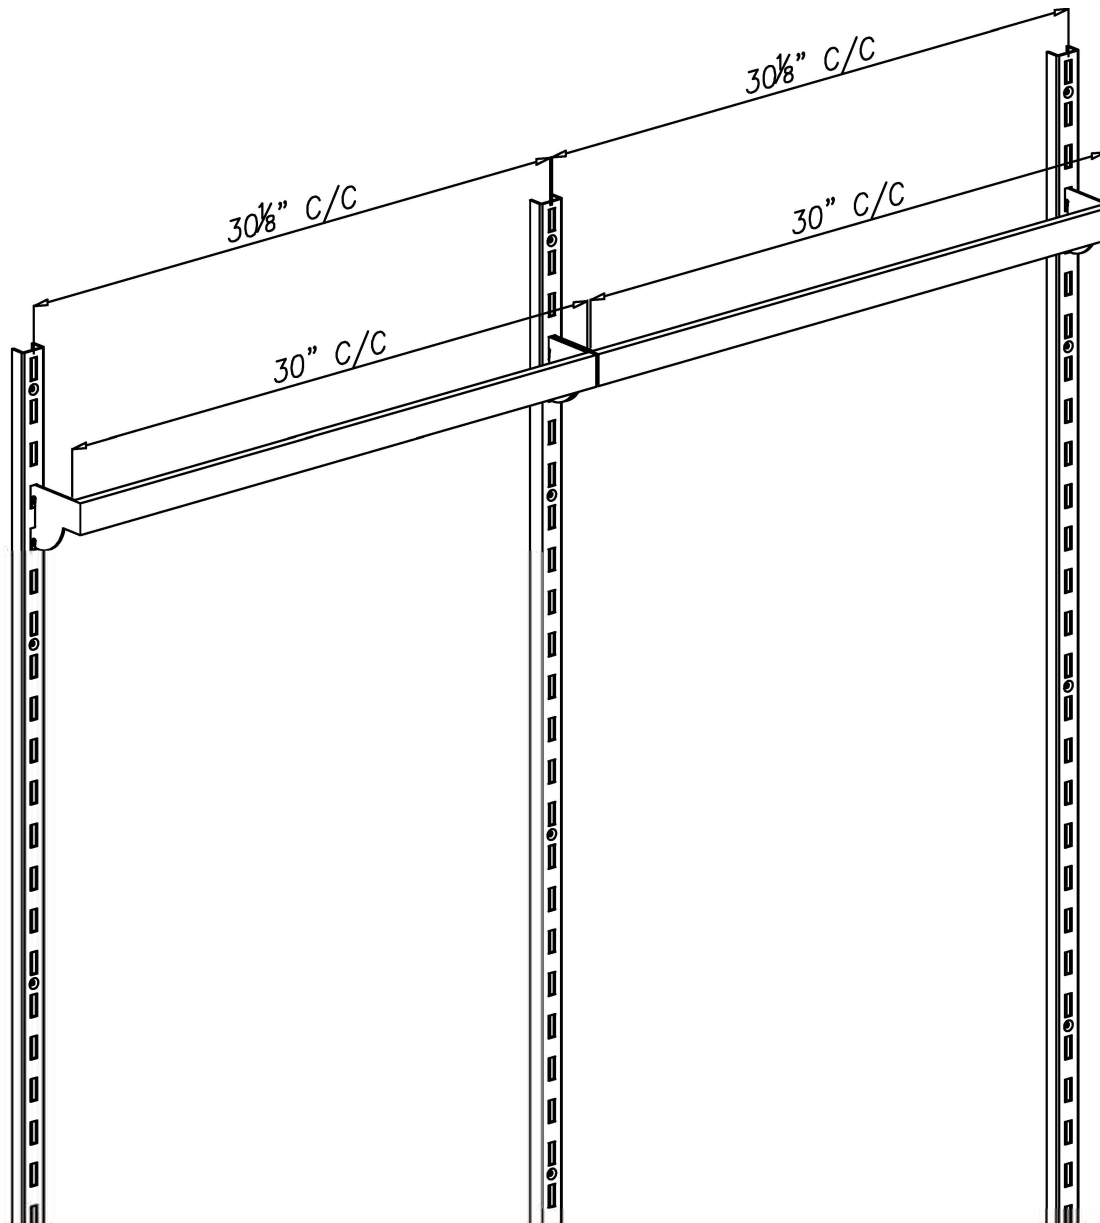

## INSTALLATION POUR ACCESSOIRES 24" - 24" ACCESSORIES INSTALLATION

INSTALLER LES CRÉMAILLIÈRES À 24-1/8" C/C L'UNE DE L'AUTRE POUR  
METTRE DES ACCESSOIRES DE 24" DE LARGE CÔTE À CÔTE.

INSTALL THE TRACK AT 24-1/8" C/C FROM EACH OTHER TO BE ABLE TO  
USE 24" WIDE ACCESSORIES.

## INSTALLATION POUR ACCESSOIRES 30" - 30" ACCESSORIES INSTALLATION

INSTALLER LES CRÉMAILLIÈRES À 30-1/8" C/C L'UNE DE L'AUTRE POUR  
METTRE DES ACCESSOIRES DE 30" DE LARGE CÔTE À CÔTE.

INSTALL THE TRACK AT 30-1/8" C/C FROM EACH OTHER TO BE ABLE TO  
USE 30" WIDE ACCESSORIES.

## INSTALLATION POUR ACCESSOIRES 48" - 48" ACCESSORIES INSTALLATION

INSTALLER LES CRÉMAILLIÈRES À 48-1/8" C/C L'UNE DE L'AUTRE POUR METTRE DES ACCESSOIRES DE 48" DE LARGE CÔTE À CÔTE.

INSTALL THE TRACK AT 48-1/8" C/C FROM EACH OTHER TO BE ABLE TO USE 48" WIDE ACCESSORIES.