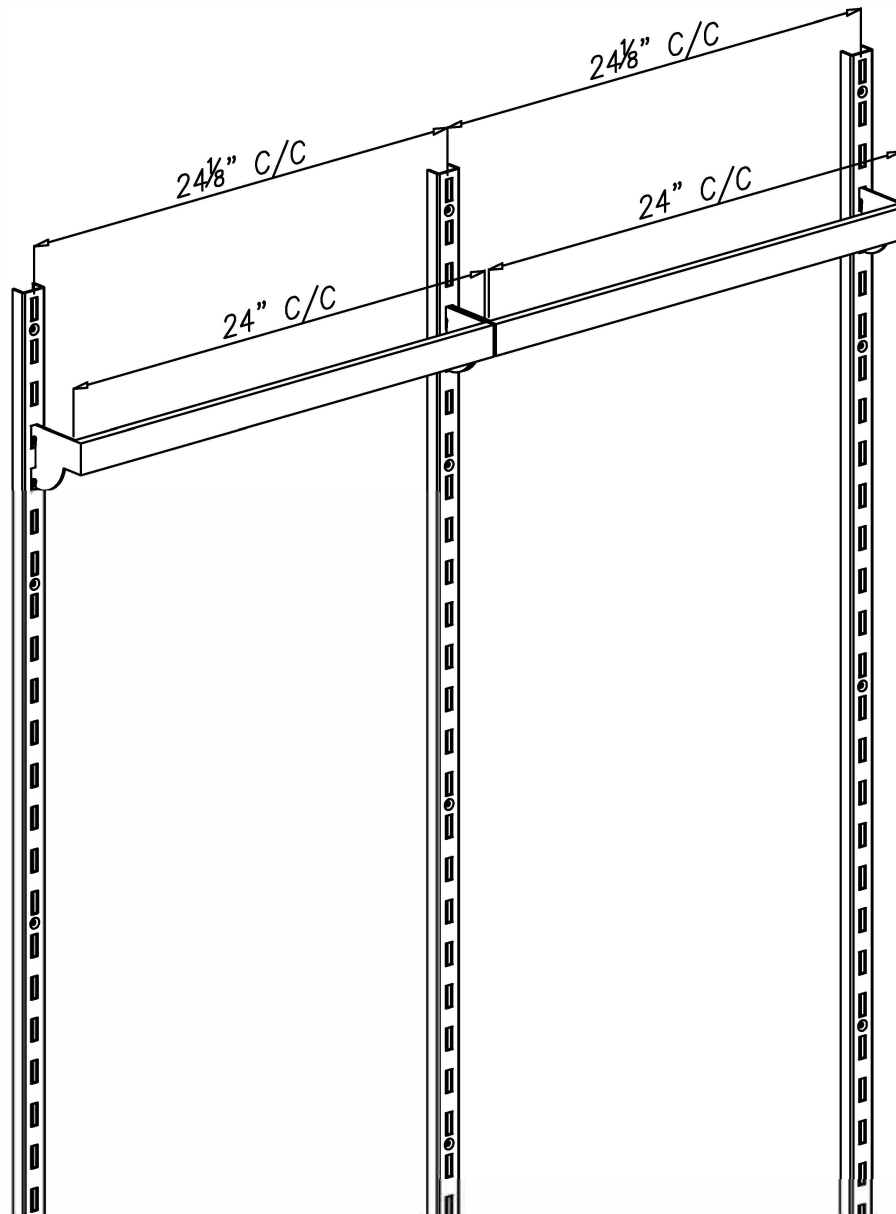

## INSTALLATION POUR ACCESSOIRES 24" - 24" ACCESSORIES INSTALLATION

INSTALLER LES CRÉMAILLIÈRES À 24-1/8" C/C L'UNE DE L'AUTRE POUR  
METTRE DES ACCESSOIRES DE 24" DE LARGE CÔTE À CÔTE.

INSTALL THE TRACK AT 24-1/8" C/C FROM EACH OTHER TO BE ABLE TO  
USE 24" WIDE ACCESSORIES.

## INSTALLATION POUR ACCESSOIRES 30" - 30" ACCESSORIES INSTALLATION

INSTALLER LES CRÉMAILLIÈRES À 30-1/8" C/C L'UNE DE L'AUTRE POUR  
METTRE DES ACCESSOIRES DE 30" DE LARGE CÔTE À CÔTE.

INSTALL THE TRACK AT 30-1/8" C/C FROM EACH OTHER TO BE ABLE TO  
USE 30" WIDE ACCESSORIES.

## INSTALLATION POUR ACCESSOIRES 48" - 48" ACCESSORIES INSTALLATION

INSTALLER LES CRÉMAILLIÈRES À 48-1/8" C/C L'UNE DE L'AUTRE POUR METTRE DES ACCESSOIRES DE 48" DE LARGE CÔTE À CÔTE.

INSTALL THE TRACK AT 48-1/8" C/C FROM EACH OTHER TO BE ABLE TO USE 48" WIDE ACCESSORIES.