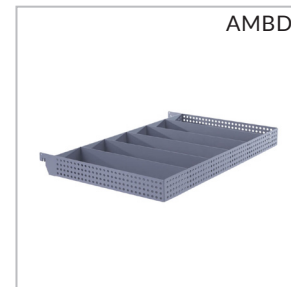

TABLETTE MÉTALLIQUE PERFORÉE INCLINABLE

TABLETTE INCLINABLE POUR CHAUSSURE

TABLETTE 14" C-C 24" C-C

TABLETTE 14" C-C 30" C-C

TABLETTE 14" C-C 36" C-C

TABLETTE 14" C-C 48" C-C

SUPPORT À PANIER À RABÂTS 14" EN PAIRES

SUPPORT À PATIN POUR BARRE DROITE

SUPPORT EN "U" POUR TABLETTE POUR BARRE EN "U"

TABLETTE À CHAUSSURE 4" X 8" POUR BARRE DROITE

CRÉMAILLÈRE MURALE 96"

RÉMAILLÈRE MURALE 120"

BRAS DROIT 12" POUR BARRE DROITE

TABLETTE MÉTALLIQUE PERFORÉ AVEC DIVISEURS

CROCHET 4" POUR BARRE DROITE

CROCHET 6" POUR BARRE DROITE

CROCHET 9" POUR BARRE DROITE

CROCHET 12" POUR BARRE DROITE

POTEAU PLANCHER/PLAFOND 120"

Tous les produits de la collection