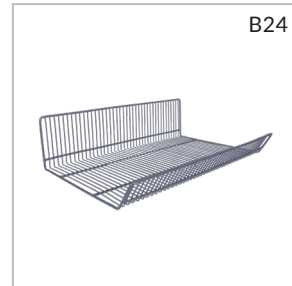

BLANC OPAQUE

BLANC CLASSIQUE

BLANC PROMO

Tous les produits de la collection

PANIER 14" X 24" C-C

PANIER 14" X 48" C-C

SUPPORT À PANIER 14" EN PAIRES

SUPPORT DE BÂTON DE BASEBALL, 10 BÂTONS

PORTE-BALLON 6" X 6" POUR BARRE DROITE

PORTE CASQUETTE POUR BARRE DROITE

PANIER "FOURRE-TOUT" 24" X 24" C-C

DIVISEUR À PANIER 14"

BARRE DROITE 3" X 24" C-C

BARRE DROITE 3" X 30" C-C

BARRE DROITE 3" X 48" C-C