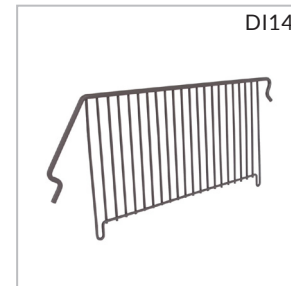

BLANC OPAQUE

BLANC CLASSIQUE

BLANC PROMO

Tous les produits de la collection

PANIER 14" X 24" C-C

PANIER 14" X 48" C-C

SUPPORT À PANIER 14" EN PAIRES

SUPPORT DE BÂTON DE BASEBALL, 10 BÂTONS

PORTE-BALLON 6" X 6" POUR BARRE DROITE

PORTE CASQUETTE POUR BARRE DROITE

PANIER "FOURRE-TOUT" 24" X 24" C-C

DIVISEUR À PANIER 14"

BARRE DROITE 3" X 24" C-C

BARRE DROITE 3" X 30" C-C

BARRE DROITE 3" X 48" C-C