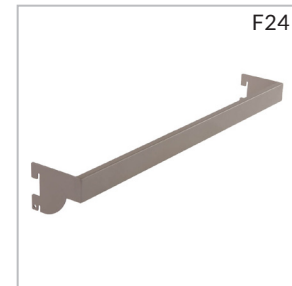

BLANC OPAQUE

BLANC CLASSIQUE

BLANC PROMO

Tous les produits de la collection

PANIER 14" X 24" C-C

PANIER 14" X 48" C-C

SUPPORT À PANIER 14" EN PAIRES

SUPPORT DE BÂTON DE BASEBALL, 10 BÂTONS

PORTE-BALLON 6" X 6" POUR BARRE DROITE

PORTE CASQUETTE POUR BARRE DROITE

PANIER "FOURRE-TOUT" 24" X 24" C-C

DIVISEUR À PANIER 14"

BARRE DROITE 3" X 24" C-C

BARRE DROITE 3" X 30" C-C

BARRE DROITE 3" X 48" C-C

BARRE DROITE À TUQUES 3" X 24" C-C

UNITÉ DE RAJOUT 24" AVEC PANNEAU DE MÉLAMINE

UNITÉ DE RAJOUT 48" AVEC PANNEAU DE MÉLAMINE

PORTE-CHAPEAU 6" X 6" POUR BARRE DROITE

BASE POUR POTEAU PLANCHER/PLAFOND 120"

ANCRAGE MURAL