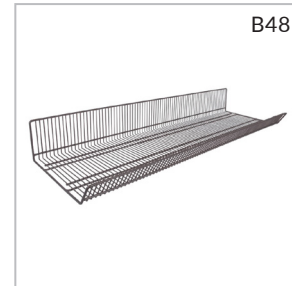

BLANC OPAQUE

BLANC CLASSIQUE

BLANC PROMO

Tous les produits de la collection

PANIER 14" X 24" C-C

PANIER 14" X 48" C-C

SUPPORT À PANIER 14" EN PAIRES

SUPPORT DE BÂTON DE BASEBALL, 10 BÂTONS

PORTE-BALLON 6" X 6" POUR BARRE DROITE

PORTE CASQUETTE POUR BARRE DROITE

PANIER "FOURRE-TOUT" 24" X 24" C-C

DIVISEUR À PANIER 14"

BARRE DROITE 3" X 24" C-C

BARRE DROITE 3" X 30" C-C

BARRE DROITE 3" X 48" C-C