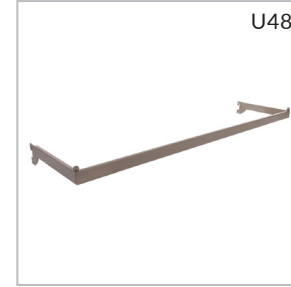

U48

BARRE EN "U" 12" X 48"
C-C