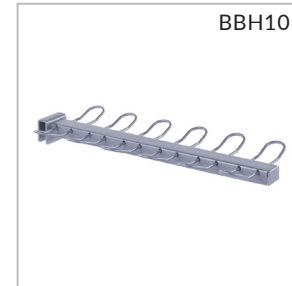

BLANC OPAQUE

BLANC CLASSIQUE

BLANC PROMO

Tous les produits de la collection

PANIER 14" X 24" C-C

PANIER 14" X 48" C-C

SUPPORT À PANIER 14" EN PAIRES

SUPPORT DE BÂTON DE BASEBALL, 10 BÂTONS