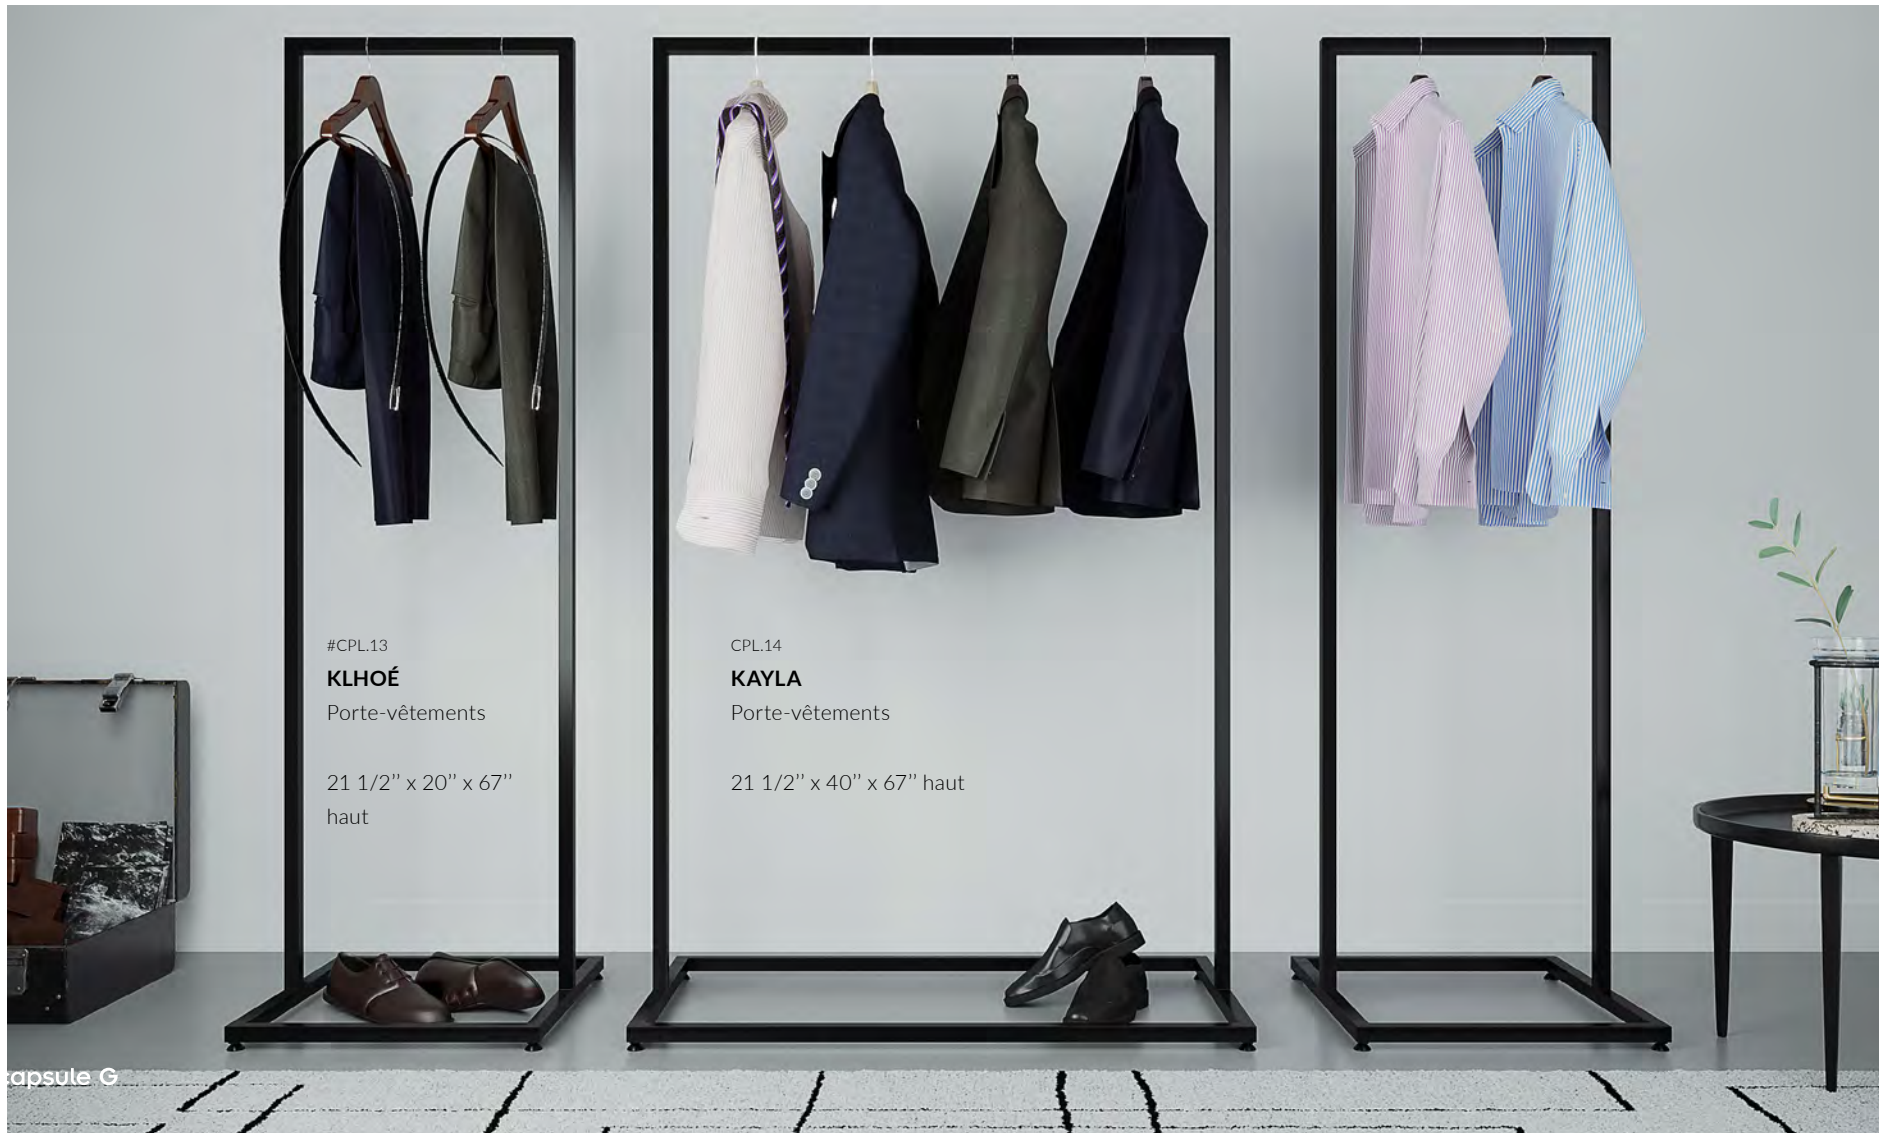

PHILIPPE

Table à café / Table basse

32" x 32" x 15" haut

#CPL.12

RÉMI

Étagère 5 niveaux

14" x 30 1/4" x 59" haut

#CPL.13