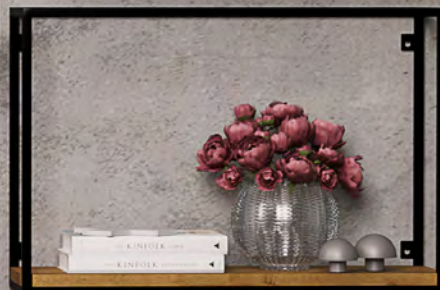

KLHOÉ

Porte-vêtements

21 1/2" x 20" x 67"
haut

CPL.14

KAYLA

Porte-vêtements

21 1/2" x 40" x 67" haut

#CPL.18
SOPHIE
Étagère murale
7" x 22" x 24 1/4" haut

#CPL.20
KARINE
Étagère murale
7" x 23 1/2" x 15 1/2" haut

#CPL.19
ELSA
Étagère murale
7" x 19 1/2" x 12" haut

#CPL.16
JULIEN
Tabouret

14" x 14" x 17 3/4" haut

#CPL.08
MYRIAM
Table gigogne

17 3/4" x 17 3/4" x 17 3/4" haut