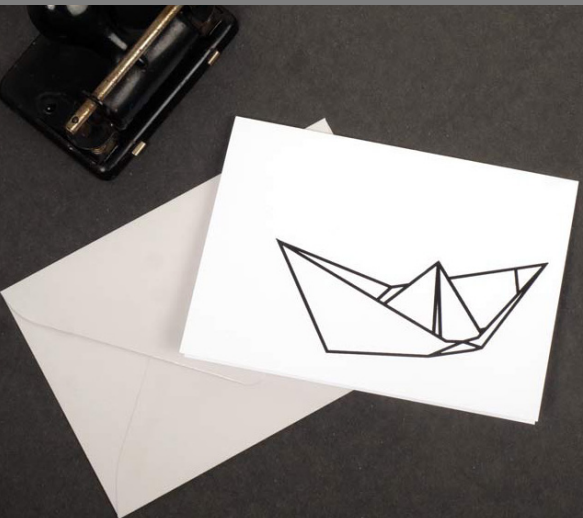

KARTEN-SET

Mit diesem Karten-Set mit fünf Segelboot-Motiven schweifen die Gedanken schon mal in die Ferne.

Maße: 12 cm x 17 cm

Material: Chromokarton 400 g/m²

Fünf Karten im Set

Art.-Nr

Karten-Set Segelboote

PK.080.01.02