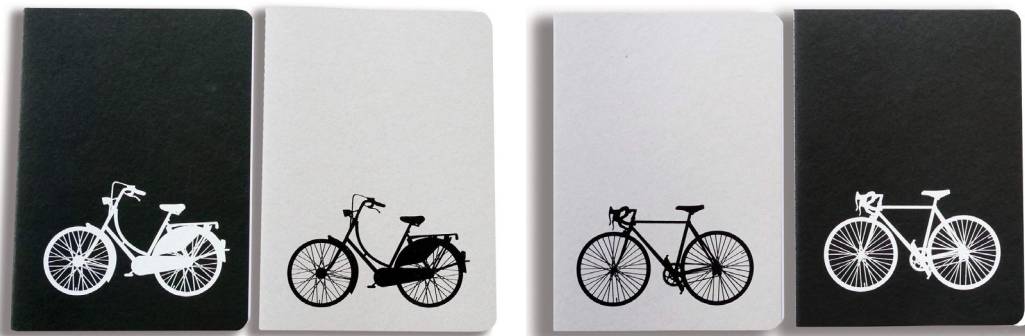

NOTIZBÜCHER

In diesem eleganten Notizheft sind Gedanken, Ideen und Skizzen gut aufgehoben.

Material: Umschlag Gmund 330 g/m², Innenteil 60 Seiten hochweißes Recyclingpapier 80 g/m², Singerstich-Heftung

Maße: 15,5 cm x 21,5 cm

Art.-Nr

Rennrad weiß/schwarz	NB.001.02.01
Rennrad schwarz/grau	NB.001.03.02
Hollandrad weiß/schwarz	NB.002.02.01
Hollandrad schwarz/grau	NB.002.03.02