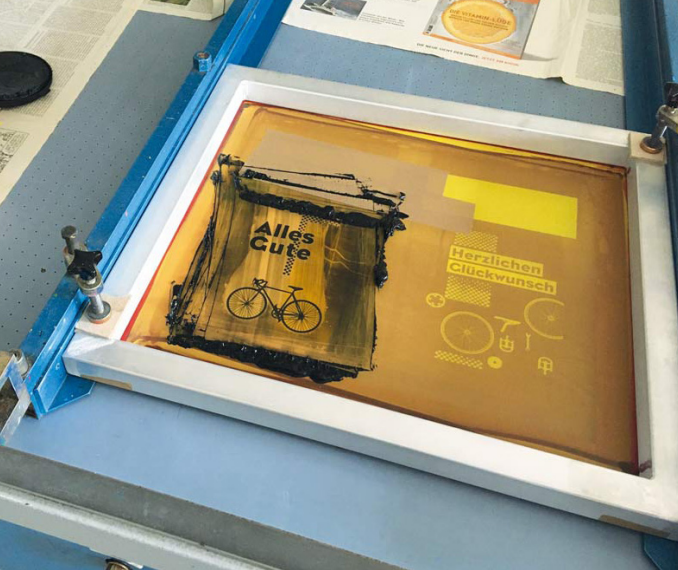

The image features a complex, abstract composition of overlapping geometric shapes in bright yellow and dark grey. These shapes form large, stylized letters, including 'W', 'E', 'K', 'S', 'D', and 'M', which are partially obscured and layered on top of each other. The overall effect is a dense, rhythmic pattern of bold, graphic elements.

## WER WIE WAS WARUM

In meiner Werkstatt arbeite ich mit verschiedenen Drucktechniken. überwiegend mit Siebdruck, aber auch mit Lino- schnitt, Holzschnitt und Collagrafie. Hier fertige ich schlichte, praktische Dinge in Serien und Kleinserien, die man gerne verschenkt oder viel lieber behält.