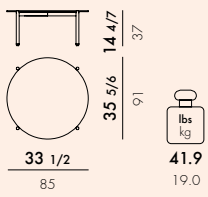

4167 UNIT PRICE **2,250.00** $